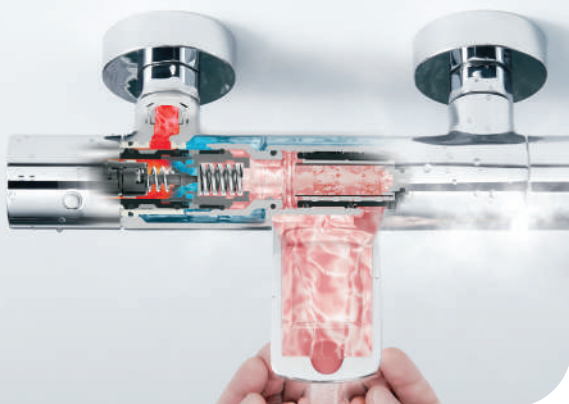

HEAT PROTECT

Thiết kế đẹp mắt và ngăn việc nước trở nên quá nóng giúp cho thời gian tắm hàng ngày của bạn thoải mái và thư giãn.

BỘ KẾT HỢP SEN TẮM KHUYẾN MÃI

19.220.000đ

-21%

24.400.000đ

18.750.000đ

-21%