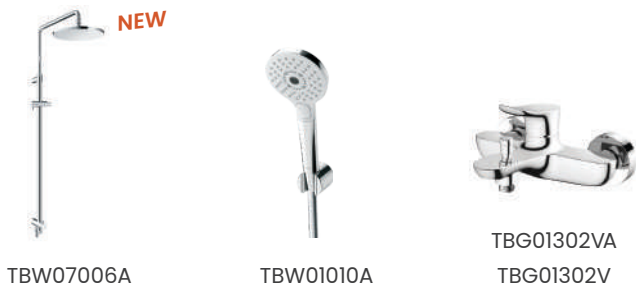

TBV03429V + TBW07009A

9.030.000đ -22% 11.570.000đ

TBV03427V + TBW01010A

9.350.000đ -21% 11.890.000đ

TBV03427V + TBW07012A

7.580.000đ -22% 9.720.000đ

SAFETY THERMO

Ngăn nhiệt độ tăng nhanh để tận hưởng thời gian tắm an toàn hơn.

HEAT PROTECT

Thiết kế đẹp mắt và ngăn việc nước trở nên quá nóng giúp cho thời gian tắm hàng ngày của bạn thoải mái và thư giãn.

BỘ KẾT HỢP SEN TẮM KHUYẾN MÃI

19.220.000đ

-21%

24.400.000đ

18.750.000đ

-21%