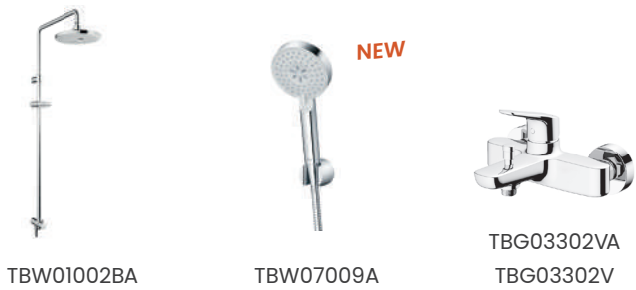

HEAT PROTECT

Thiết kế đẹp mắt và ngăn việc nước trở nên quá nóng giúp cho thời gian tắm hàng ngày của bạn thoải mái và thư giãn.

BỘ KẾT HỢP SEN TẮM KHUYẾN MÃI

19.220.000đ

-21%

24.400.000đ

18.750.000đ

-21%

23.810.000đ

18.440.000đ

-20%

23.060.000đ

17.090.000đ

-20%

21.360.000đ

15.890.000đ