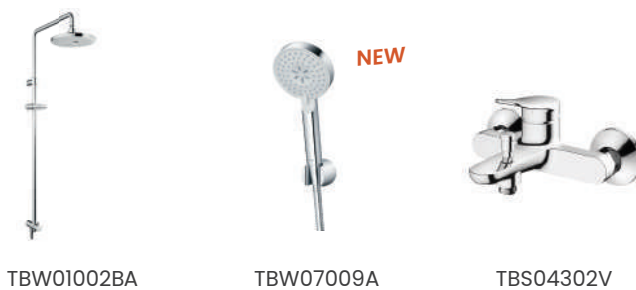

-20%

19.900.000đ

15.590.000đ

-20%

19.490.000đ

14.220.000đ

-20%

17.810.000đ

14.650.000đ

-22%

18.680.000đ

BỘ KẾT HỢP SEN TẮM KHUYẾN MÃI

DM907C1S

TBW02006A

TBG03302VA
TBG03302V

12.140.000đ