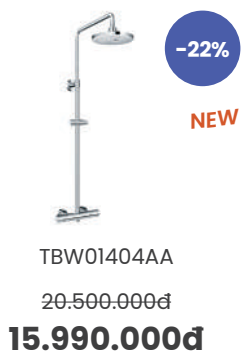

TBS02302V

3.480.000đ

2.780.000đ

-20%

TBS03302V

2.670.000đ

2.140.000đ

-20%

TBS04302V

2.670.000đ

2.140.000đ

BỘ SƯ TẬP SEN CÂY KHUYẾN MÃI

8.700.000 -20% ~~10.910.000đ~~

9.340.000đ -20% ~~11.720.000đ~~

SEN ÂM TƯỜNG KHUYẾN MÃI

SEN ÂM TƯỜNG MỘT ĐƯỜNG NƯỚC