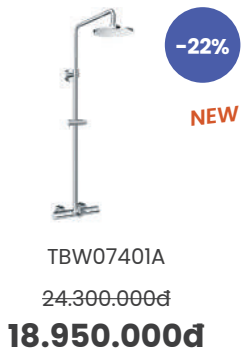

TBS02302V

3.480.000đ

2.780.000đ

-20%

TBS03302V

2.670.000đ

2.140.000đ

-20%

TBS04302V

2.670.000đ

2.140.000đ

BỘ SƯ TẬP SEN CÂY KHUYẾN MÃI

8.700.000 -20% ~~10.910.000đ~~

9.340.000đ -20% ~~11.720.000đ~~

SEN ÂM TƯỜNG KHUYẾN MÃI

SEN ÂM TƯỜNG MỘT ĐƯỜNG NƯỚC

-20%

TBG11303V
TBN01001B

6.380.000đ

5.100.000đ

-20%

TBG04303B
TBN01001B

5.540.000đ

4.430.000đ