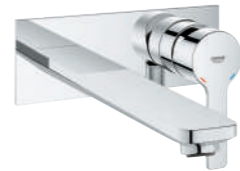

23444001*
Vòi gắn tường Linear
L-size
Đức

Giá tham khảo:
8.290.000 VND

** Sản phẩm không bao gồm bộ âm
23571000 - 8.338.000 VND*