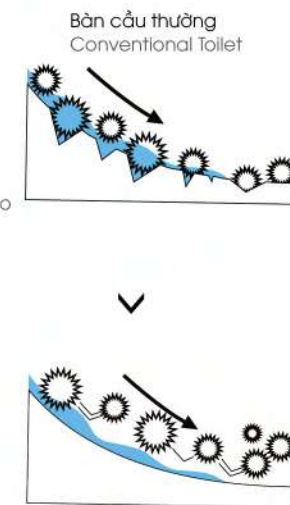

CEFIONTECT

Sứ mịn màng ngăn chất thải bám vào

Ultra-smooth ceramic leaves nowhere for waste to cling

Bàn cầu thường
Conventional Toilet

Bàn cầu Cefiontect
Cefiontect Toilet