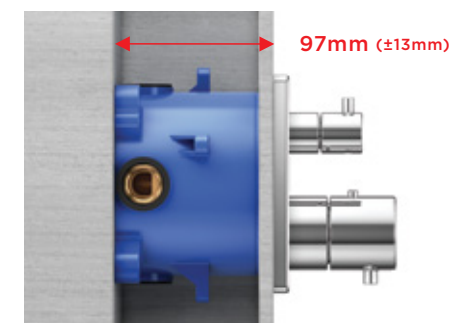

NEOREST

WASHLET

WASHLET+

TOILETS

LAUNDRORIES

BATHTUBS

FAUCETS & SHOWERS

ACCESSORIES

COLLECTIONS

PUBLIC

DRAWING

Life Anew