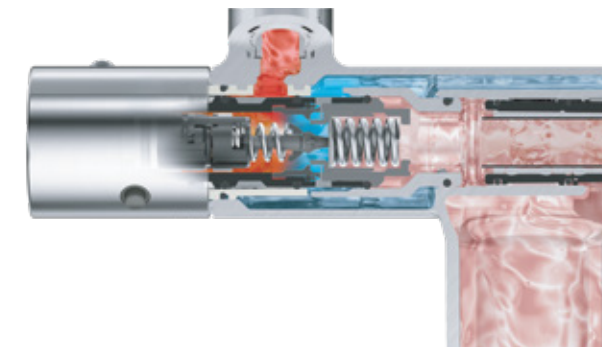

NEOREST
WASHLET
WASHLET+
TOILETS
LAVATORIES
BATHTUBS
FAUCETS & SHOWERS
ACCESSORIES
COLLECTIONS
PUBLIC
DRAWING

Life Anew