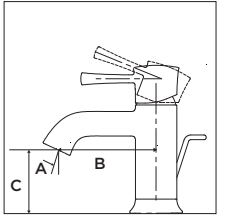

TLS02305V
Vòi chậu gạt gù nóng lạnh
(Dành cho chậu đặt trên bàn)
(Bao gồm bộ xả, không gồm ống thải chữ P)
A: 25° B: 106mm C: 238mm

Wall Mounted Lavatory Faucet
(Short Spout) *1
Spout length: 175.5.4mm