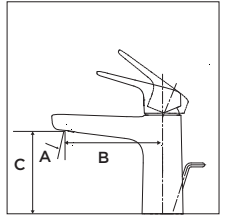

TLS03305V
Vòi chậu gạt gù nóng lạnh
(Dành cho chậu đặt trên bàn)
(Bao gồm bộ xả, không gồm ống thải chữ P)
A: 25° B: 95.4mm C: 253mm

Wall Mounted
Lavatory Faucet
(Short Spout) *1
Spout length: 177.5mm