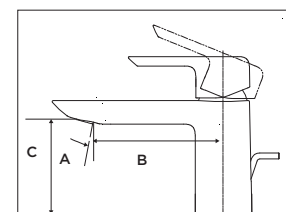

TBG02302V
Sen tắm nóng lạnh

Single Lever
Bath & Shower Mixer

Single Lever
Shower Mixer *3

Single Lever Bath &
Shower Mixer w/ Diverter *3