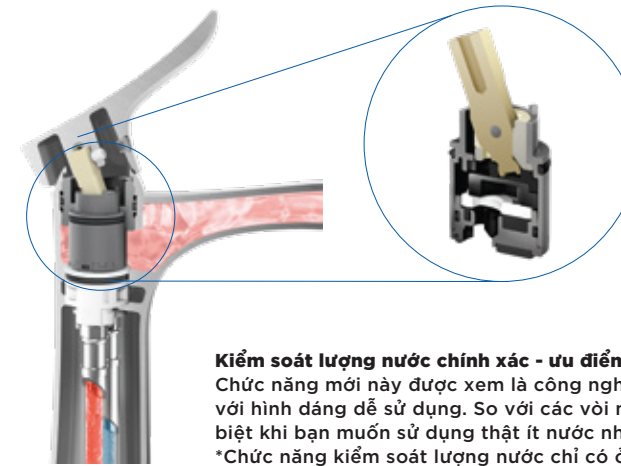

Một lớp phủ đặc biệt cho hiệu quả sử dụng dài lâu.
Bộ phận đĩa sứ quan trọng trong lõi vòi được bao phủ bởi một lớp DLC đặc biệt (Carbon kim cương). Lớp phủ này đảm bảo chất lượng bền lâu cho các loại vòi sử dụng van đóng mở.

Special coating for prolonged comfort.
The ceramic disc, a core valve component, is covered with a special DLC (Diamond Like Carbon) coating. This ensures long-lasting quality over conventional faucets that use a greased valve.

Kiểm soát lượng nước chính xác - ưu điểm đặc biệt của TOTO.

Chức năng mới này được xem là công nghệ độc quyền của TOTO. Thành phần chính của van - đĩa sứ, được thiết kế với hình dáng dễ sử dụng. So với các vòi nước thông thường, vòi TOTO dễ dàng điều chỉnh lượng nước hơn, đặc biệt khi bạn muốn sử dụng thật ít nước như lúc rửa kính sát trùng. Bạn có thể điều chỉnh lượng nước ngay tức thì. *Chức năng kiểm soát lượng nước chỉ có ở vòi chậu.

Precise flow control, exclusive to TOTO.

Our exclusive technology means new functionality. We took the core component of the valve, the ceramic disc, and customized its shape for ease of use. Compared to conventional faucets, it's easier to control water flow when just a little is required, such as when you are washing a contact lens. Because you can achieve the right amount of water flow instantly, it helps conserve water.

*Adjustable flow functionality is only available for lavatory faucet for deck mounted types.

Chúng tôi luôn đặt sự an toàn của bạn lên hàng đầu.

Safety with you in mind.

Để cố định thân vòi
Face plate

1 Bằng cách sử dụng đế cố định, chúng tôi đã giảm thiểu khu vực tiếp xúc.
By using a lock screw to lock it in place, we minimized the contact area.

2 Giảm thiểu khoảng trống giữa bề mặt đế và sản phẩm bên trong giúp hạn chế khu vực tiếp xúc.
A gap between the cover and inside minimizes the contact area.

Bộ phận tiếp xúc
Attachment

3 Bằng cách sử dụng vật liệu SUS, chúng tôi đã giảm thiểu tỷ lệ sinh nhiệt của sản phẩm.
By using SUS as the material, we lowered the rate of heat conductivity.

4 Bằng cách tạo ra các rãnh giữa các bề mặt, chúng tôi đã làm giảm các khu vực tiếp xúc.
By creating grooves, we lessened the contact area.

■ -45°C ■ -50°C ■ 50°C ■ -90°C

Nhiệt độ của bề mặt sen vòi được kiểm soát thông qua hệ thống và vật liệu an toàn.

Khi sử dụng nước nóng, nhiệt độ tay gạt có thể tăng lên. Tình trạng này không chỉ gia tăng rủi ro bị bỏng mà còn khiến tay gạt quá nóng gây khó sử dụng. Đối với loại vòi chậu 3 lỗ của TOTO, chúng tôi đã phân tích nguyên do vì sao nhiệt có thể truyền đến phần tay vịn và đã chọn lựa thiết kế cũng như vật liệu nhằm giảm thiểu mức độ dẫn nhiệt. Các vòi chậu 3 lỗ mới (dành cho chậu rửa và bồn tắm) đều được tích hợp những điểm an toàn cải tiến này.

Faucet surface temperature controlled through safe construction and materials.