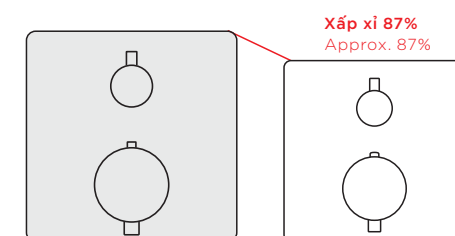

NEOREST

WASHLET

WASHLET+

TOILETS

LAUNDRORIES

BATHTUBS

FAUCETS & SHOWERS

ACCESSORIES

COLLECTIONS

PUBLIC

DRAWING

Life Anew