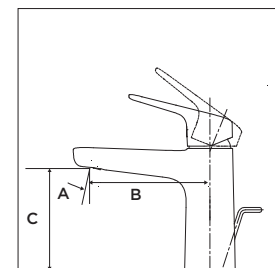

Hình ảnh dòng chảy
Water flow image

Single Lever
Bath & Shower Mixer

Single Lever
Shower Mixer *3

Single Lever
Bath & Shower Mixer
w/ Diverter *3

Bath Spout