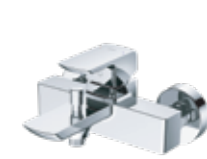

TBG02302V
Sen tắm nóng lạnh

Single Lever
Bath & Shower Mixer