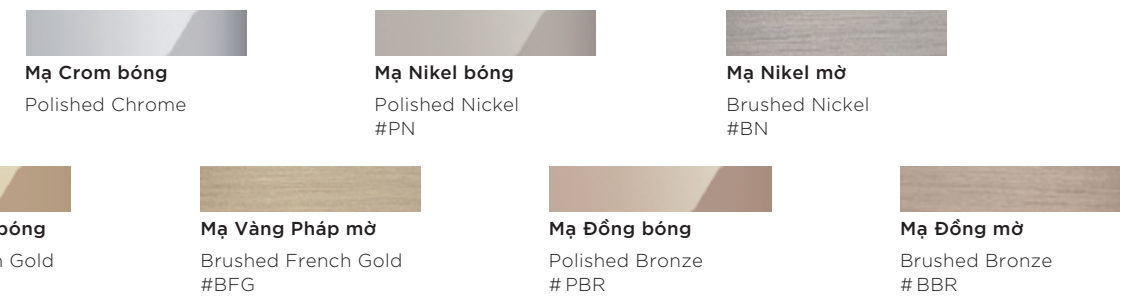

* Lưu ý: Sản phẩm với các màu trên chỉ được sản xuất theo đơn đặt hàng.
Note: Products ordered in above colors are made to order only.

Lựa chọn kết hợp sen tắm đi kèm / Recommended shower combination