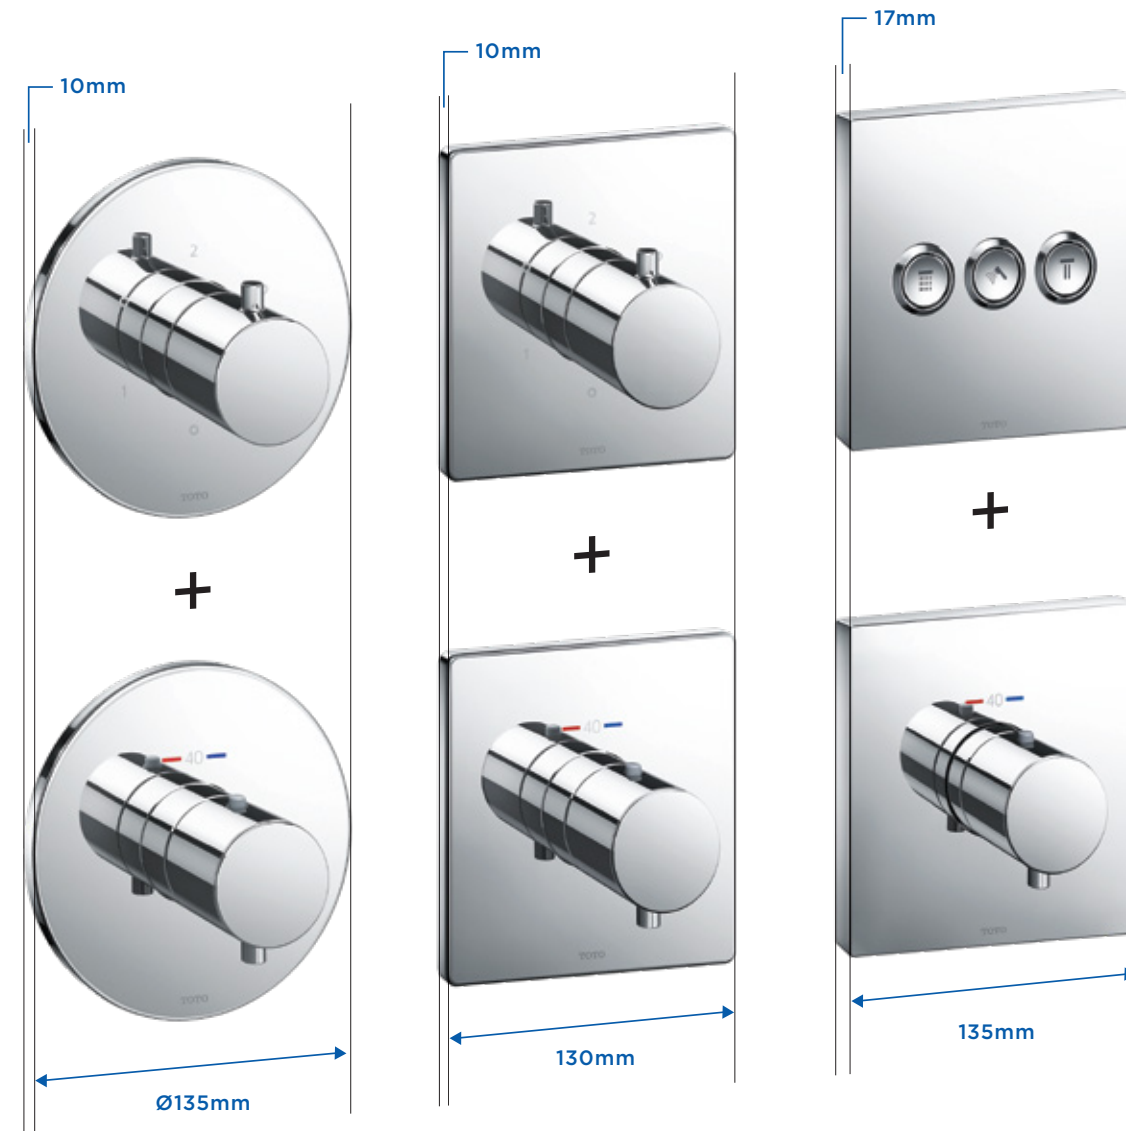

Lắp đặt dễ dàng hơn. Giảm tải trọng trên bề mặt tường.

Tính linh hoạt cao khi lắp đặt MINI UNIT là một trong những điểm thu hút nhất. Những bộ phận này không chỉ đạt chuẩn nhỏ gọn nhất mà còn nhẹ nhất dành cho các loại sen tắm âm tường. Bộ thân van nhẹ giúp giảm tải trọng cho bề mặt tường, đồng thời linh hoạt hơn trong việc lắp đặt. Để lắp đặt thân van này, tường phòng tắm nhà bạn chỉ cần dày khoảng 97mm với sai số trong lắp đặt vào khoảng ±13mm.

Easier to install. Less load on the frame.

A high degree of flexibility when installing the MINI UNIT is one of its most attractive features. We were able to achieve one of the industry's smallest and lightest bodies for the concealed system. It puts only a minimal load on the architectural frames and has improved manageability during installation. In order to conceal the unit, the wall only needs to be 97mm, and the system is able to absorb installation errors of ±13mm.

Xu hướng tinh giản hàng đầu. Một vẻ đẹp hài hòa.

Thân van được thu gọn với kích thước nhỏ nhất. Bên cạnh đó, chúng tôi hướng đến việc đồng nhất các sản phẩm nhằm tạo nên không một gian thật đẹp. Chúng tôi cũng nỗ lực tạo nên thân van mỏng nhất có thể và một phòng tắm độc đáo, đầy cá tính.

Industry-leading miniaturization. Beauty in balance.

We shrunk the unit to one of the industry's smallest. The trims are also some of the most compact. In addition, our progress towards uniform sizes mean units can be used simultaneously to create a beautiful space. We also strived to make the trim as thin as possible. A bathroom of unity and style can be yours.