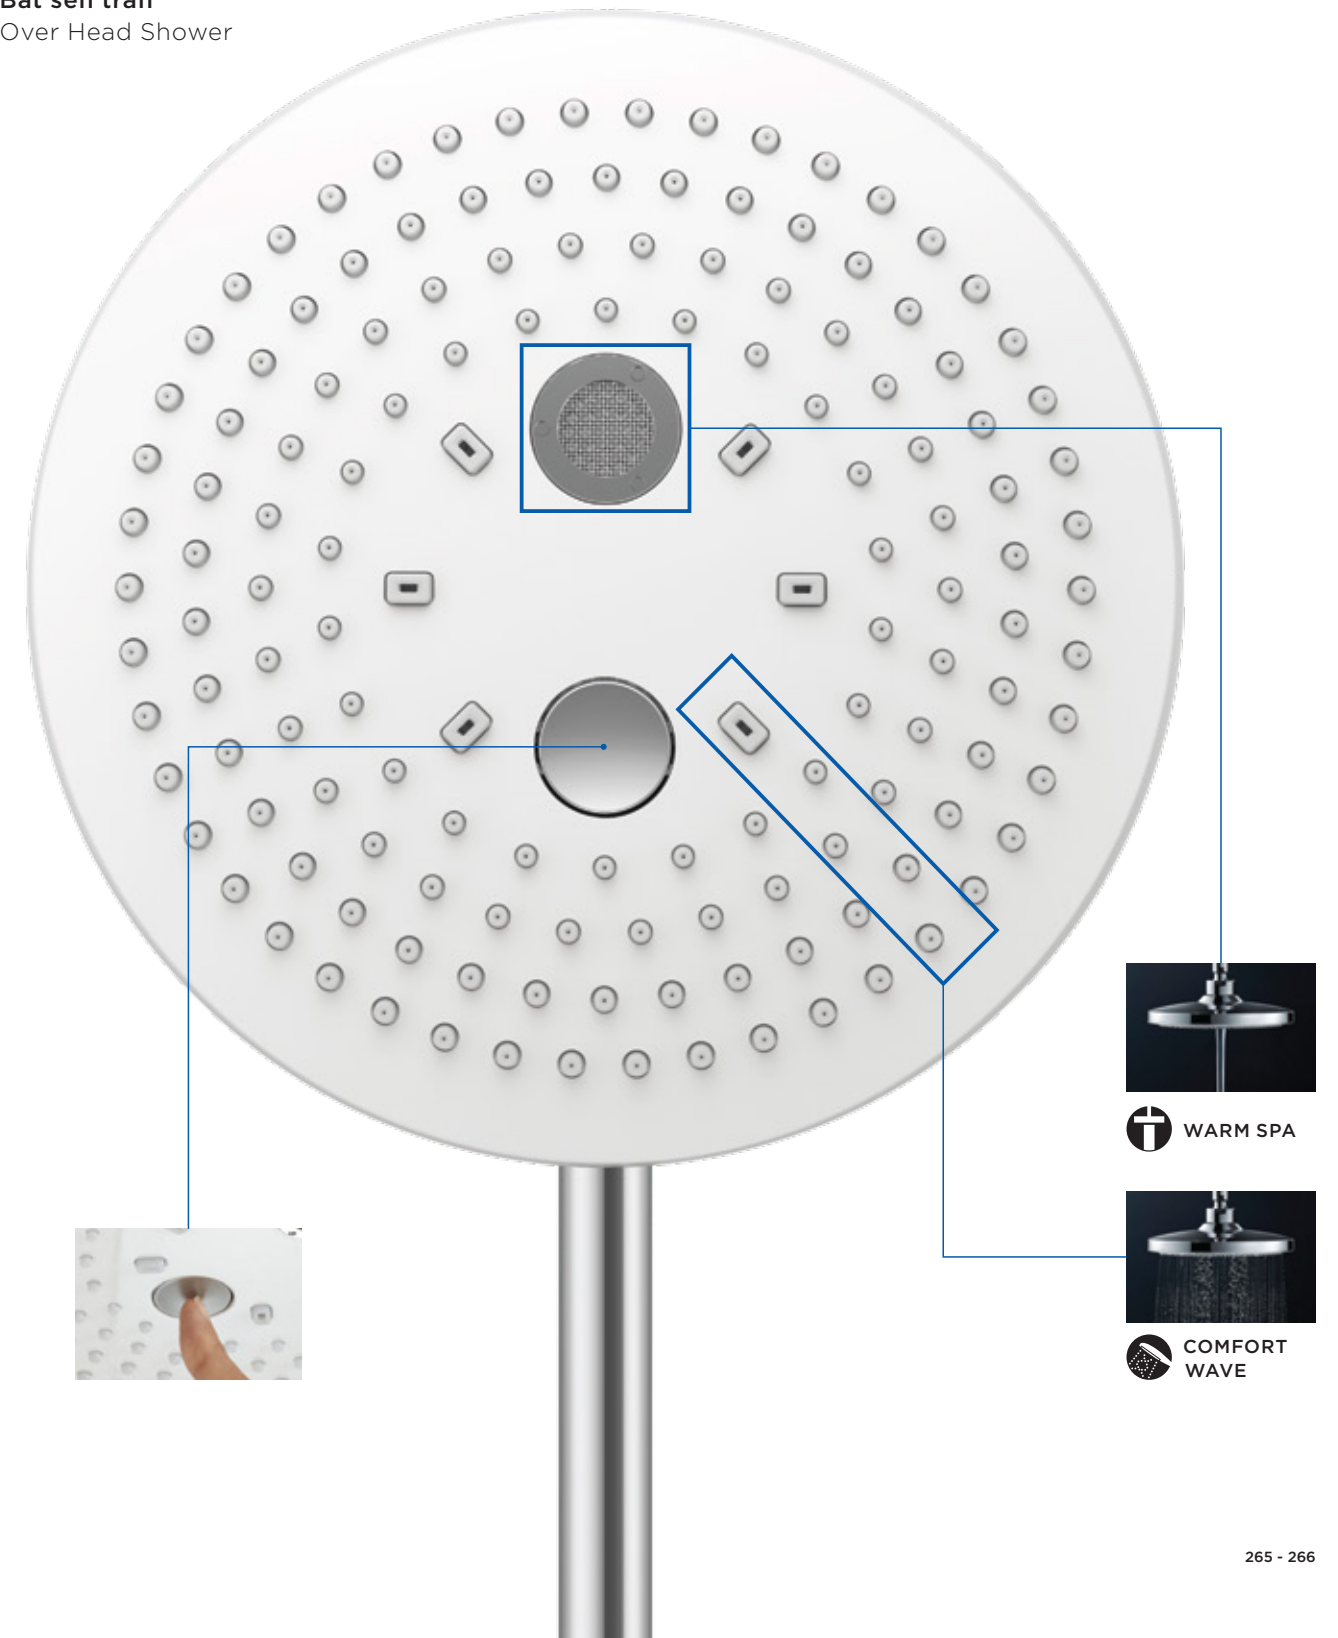

Life Anew

Trải nghiệm tắm hoàn hảo chỉ với một lần chạm.

A perfect showering experience with just one touch.

Lựa chọn trải nghiệm tắm chỉ với một thao tác đơn giản.

Với bát sen cầm tay, vị trí nút bấm được lắp đặt ngay điểm tiếp xúc với đầu ngón tay khi cầm, và bạn có thể dễ dàng thay đổi chế độ giữa WARM SPA, COMFORT WAVE hay ACTIVE WAVE. Ngược lại, bát sen trần có nút bấm được lắp ngay trên bát sen gồm hai chế độ là WARM SPA hoặc COMFORT WAVE. Bạn hoàn toàn có thể lựa chọn trải nghiệm tắm hoàn hảo nhất cho bản thân.

Choose your shower experience with a simple switch.

For the hand shower we installed a switch right at your fingertip, and for the over head shower the switch is located inside the showerhead. For the hand shower you can change easily between WARM SPA/COMFORT WAVE/ACTIVE WAVE, and for the over head shower between WARM SPA and COMFORT WAVE. Feel free to enjoy the perfect shower for your mood.

Bát sen cầm tay

Hand Shower

Bát sen trần

Over Head Shower

BÁT SEN BỘ SƯU TẬP G | G SELECTION SHOWERS

				
TBW01003A *1 Bát sen gắn tường Đường kính: 220mm	TBW02003A *1 Bát sen gắn tường 220 x 220mm	TBW01004A *1 Bát sen gắn tường 2 chế độ Đường kính: 220mm	TBW02004A *1 Bát sen gắn tường 2 chế độ 220 x 220mm	TBW01005B *1*6 Bát sen gắn tường 2 chế độ Đường kính: 300mm
1 Mode Fixed Shower Head (Wall Type) Ø220mm	1 Mode Fixed Shower Head (Wall Type) 220 x 220mm	2 Modes Fixed Shower Head (Wall Type) Ø220mm	2 Modes Fixed Shower Head (Wall Type) 220 x 220mm	2 Modes Fixed Shower Head (Wall Type) Ø300mm
		 	 	 
				
TBW01008A *2 Bát sen mạ	TBW02005A *2 Bát sen mạ	TBW01010A *2 Bát sen massage 3 chế độ	TBW02006A *2 Bát sen massage 3 chế độ	TBW02017A *2 Bát sen mạ
1 Mode Hand Shower	1 Mode Hand Shower	3 Modes Hand Shower	3 Modes Hand Shower	1 Mode Hand Shower
		  	  	