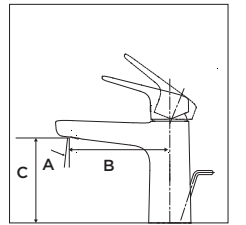

TLS04306V
Vòi chậu gạt gù nóng lạnh
(Dành cho chậu đặt trên bàn)
(Bao gồm bộ xả, không gồm ống thải chữ P)
A: 25° B: 95mm C: 253mm

Wall Mounted
Lavatory Faucet
(Short Spout) *1
Spout length: 177.5mm