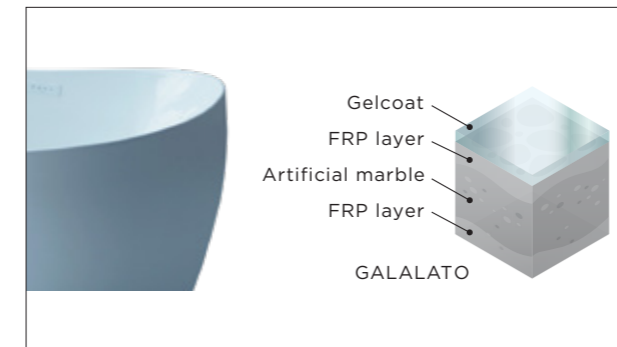

BỘ ĐIỀU KHIỂN
CONTROLLER

Bộ điều khiển tĩnh điện được vận hành bởi những lần chạm nhẹ. The electrostatic CONTROLLER is operated by the slightest touch.