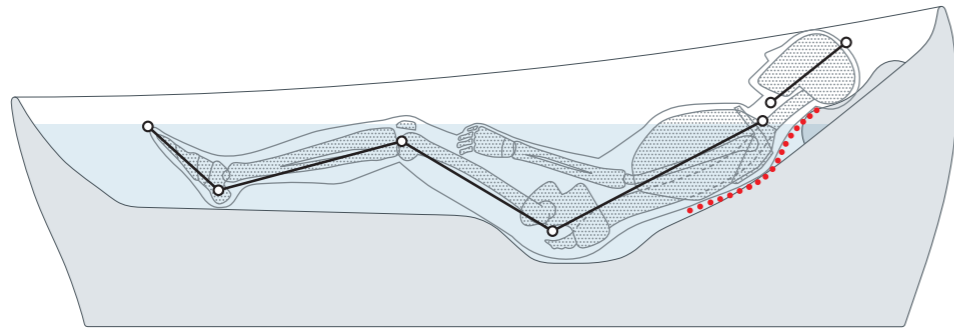

The weight of the head releases onto the headrest, the body receives the sensation of a comforting embrace. The natural S-curve of the spine is maintained all along the neck and down the back, encouraging deep release. This position provides a deep sensation of ease and tranquility. It is a bathing experience that brings relaxation beyond expectations.

So sánh tư thế nằm

Bathing position comparison

ZERO DIMENSION

Với tư thế mô phỏng một phi hành gia đang nghỉ ngơi ngoài không gian, công nghệ ZERO DIMENSION cho cơ thể được tự do bay bổng, xóa bỏ mọi đau nhức trên các khớp, giúp thư giãn tối đa.

The posture of an astronaut resting in space ZERO DIMENSION bathing brings freedom from gravity, releasing stress on joints and encouraging ultimate relaxation.

RECLINE COMFORT

Bồn tắm thông thường
Conventional

Cơ thể từ gáy đến lưng được giải phóng khi tựa vào chiếc gối nằm tạo cảm giác thoải mái bao phủ toàn bộ cơ thể. Đường cong tự nhiên của khung cột sống được giữ vững khiến cơ thể trở nên thư thái và dễ chịu. Tư thế nằm tạo cảm giác yên bình và nhẹ nhàng, mang đến sự thư giãn trên cả mong đợi.