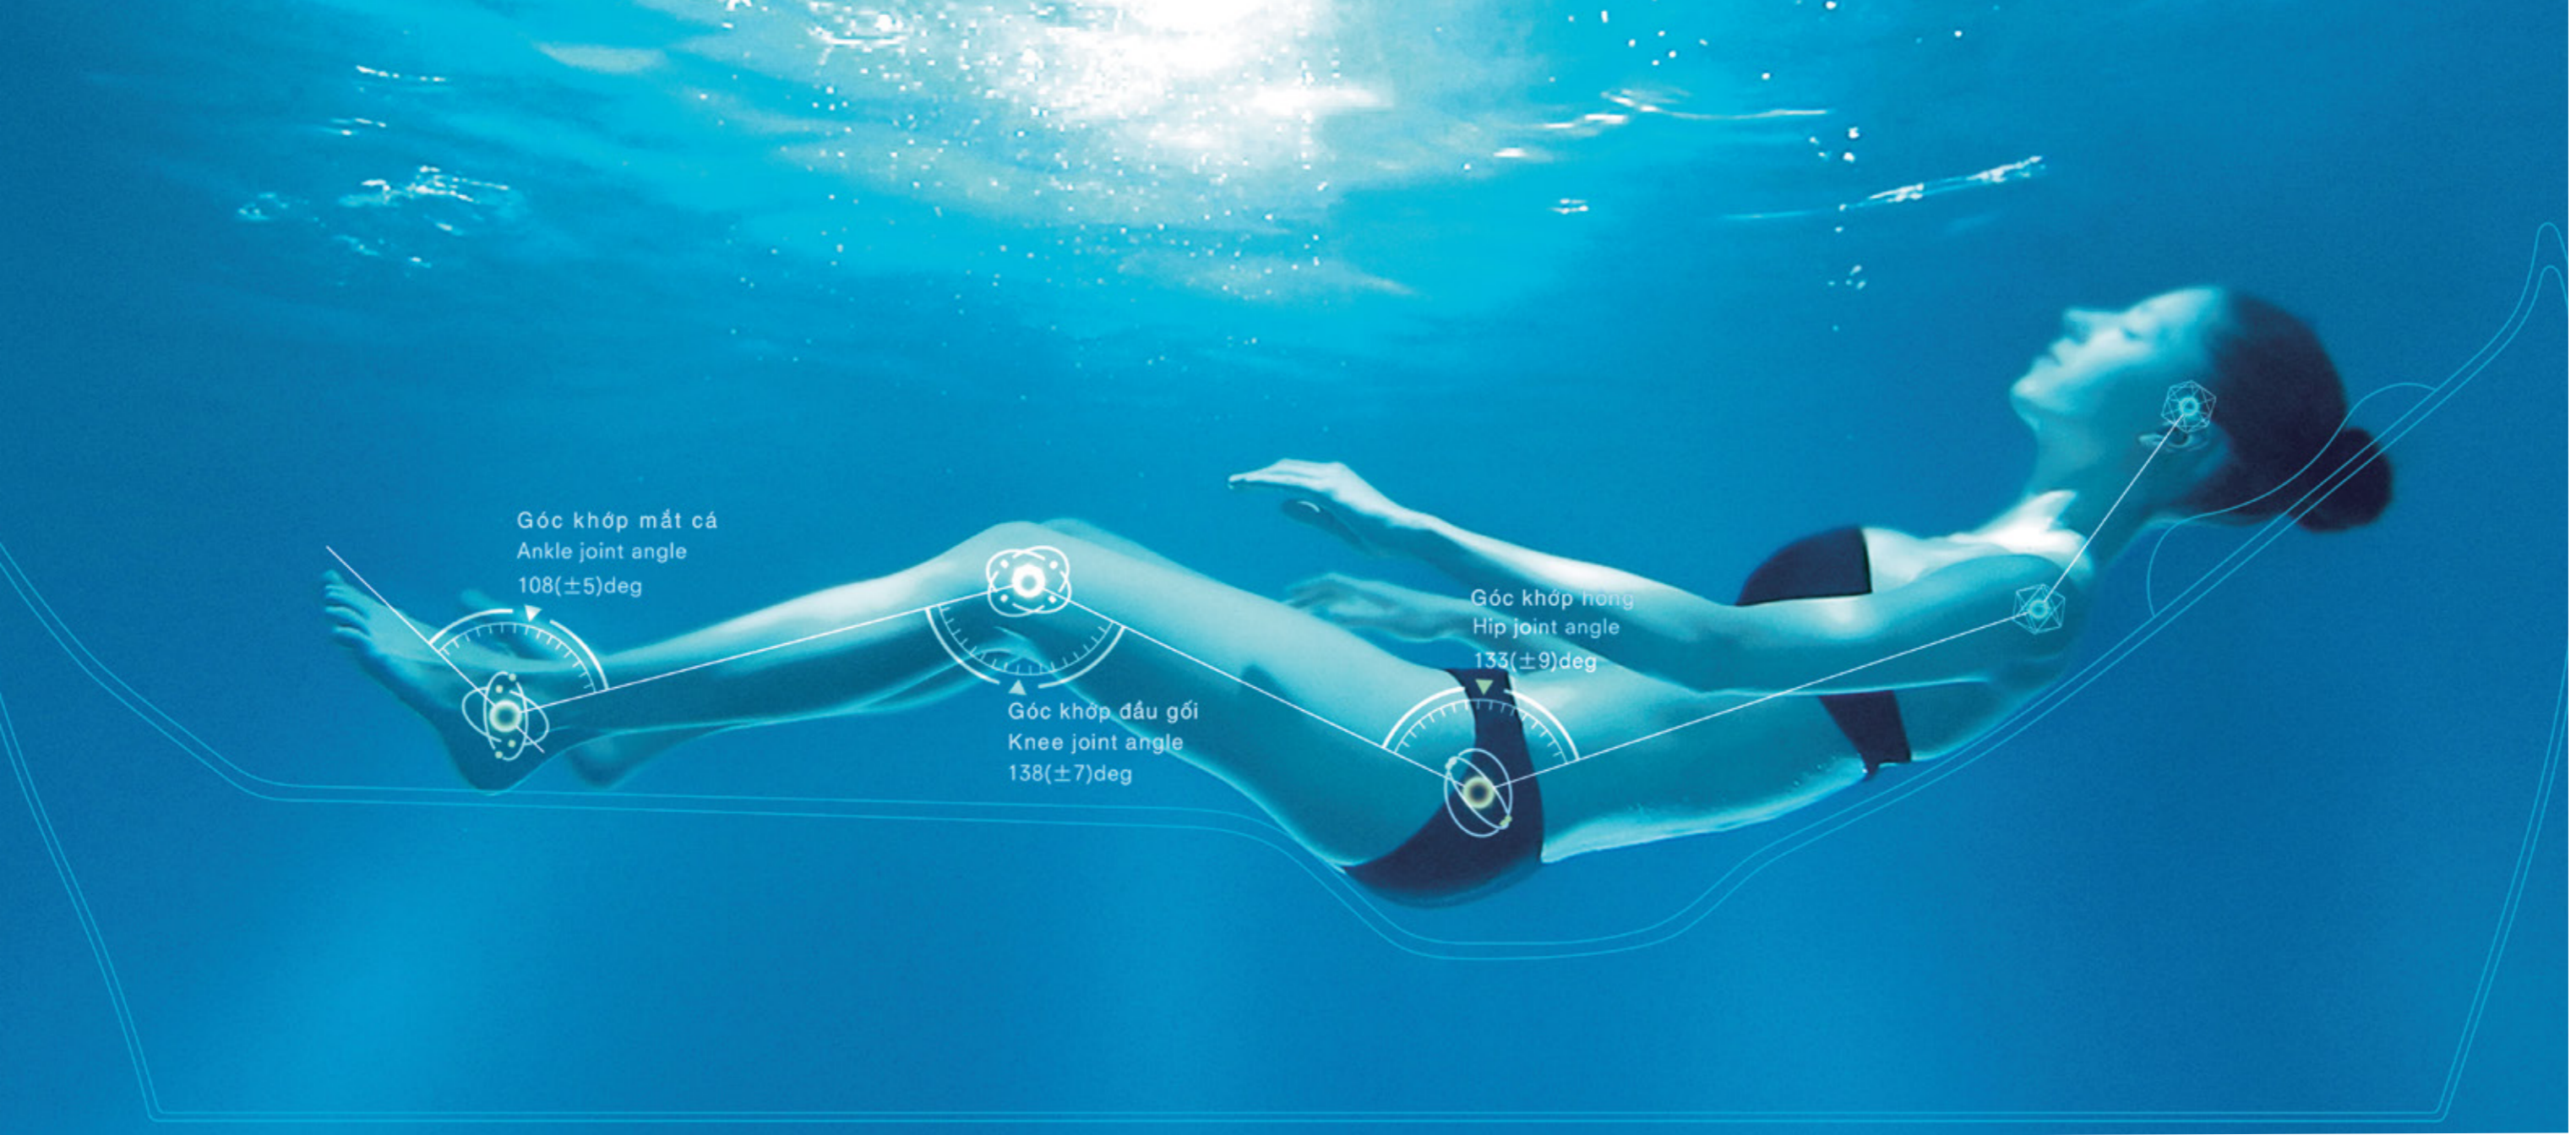

BỒN TẮM
BATHTUBS

TƯ THẾ MÔ PHỎNG MỘT PHI HÀNH GIA ĐANG NGHỈ NGƠI NGOÀI KHÔNG GIAN
 THE POSTURE OF AN ASTRONAUT RESTING IN SPACE

Chế độ tắm ZERO DIMENSION cho cơ thể được tự do bay bổng, xóa bỏ mọi đau nhức trên các khớp, giúp thư giãn tối đa.
 ZERO DIMENSION bathing brings freedom from gravity, releasing stress on joints and encouraging ultimate relaxation.

NÃO BỘ ĐƯỢC ĐƯA VÀO TRẠNG THÁI THƯ GIÃN
 THE BRAIN IN A STATE OF TRANQUILITY

Nghiên cứu cho thấy tư thế tắm trong ZERO DIMENSION làm giảm thiểu sự hoạt động của não, giúp cơ thể cảm nhận được sự yên bình và thư giãn.
 Research has shown that the ZERO DIMENSION bathing posture reduces activity in the part of the brain that houses the language function. This is the reason Zero Dimension bathing feels calming and relaxing.

GỐI ĐẦU LINH HOẠT
NECK BATH

Vị trí gối nằm linh hoạt giúp mọi hình dáng cơ thể khác nhau đều tận hưởng trọn vẹn làn nước ấm tràn qua vai và bao phủ vùng cổ người dùng. With variable pillow positions ensuring stability, people of all body shapes can enjoy the warmth of the bath from above the shoulders to the neck.

The weight of the head releases onto the headrest, the body receives the sensation of a comforting embrace. The natural S-curve of the spine is maintained all along the neck and down the back, encouraging deep release. This position provides a deep sensation of ease and tranquility. It is a bathing experience that brings relaxation beyond expectations.