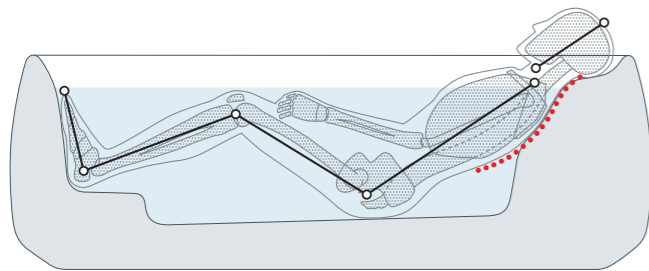

The weight of the head releases onto the headrest, the body receives the sensation of a comforting embrace. The natural S-curve of the spine is maintained all along the neck and down the back, encouraging deep release. This position provides a deep sensation of ease and tranquility. It is a bathing experience that brings relaxation beyond expectations.

So sánh tư thế nằm

Bathing position comparison

ZERO DIMENSION

Với tư thế mô phỏng một phi hành gia đang nghỉ ngơi ngoài không gian, công nghệ ZERO DIMENSION cho cơ thể được tự do bay bổng, xóa bỏ mọi đau nhức trên các khớp, giúp thư giãn tối đa.

The posture of an astronaut resting in space ZERO DIMENSION bathing brings freedom from gravity, releasing stress on joints and encouraging ultimate relaxation.

RECLINE COMFORT

Bồn tắm thông thường
Conventional

Cơ thể từ gáy đến lưng được giải phóng khi tựa vào chiếc gối nằm tạo cảm giác thoải mái bao phủ toàn bộ cơ thể. Đường cong tự nhiên của khung cột sống được giữ vững khiến cơ thể trở nên thư thái và dễ chịu. Tư thế nằm tạo cảm giác yên bình và nhẹ nhàng, mang đến sự thư giãn trên cả mong đợi.