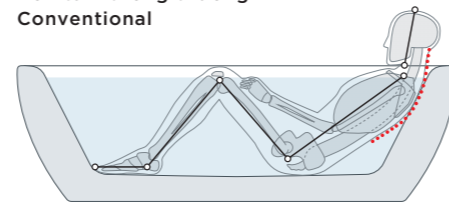

The weight of the head releases onto the headrest, the body receives the sensation of a comforting embrace. The natural S-curve of the spine is maintained all along the neck and down the back, encouraging deep release. This position provides a deep sensation of ease and tranquility. It is a bathing experience that brings relaxation beyond expectations.

So sánh tư thế nằm

Bathing position comparison

ZERO DIMENSION

Với tư thế mô phỏng một phi hành gia đang nghỉ ngơi ngoài không gian, công nghệ ZERO DIMENSION cho cơ thể được tự do bay bổng, xóa bỏ mọi đau nhức trên các khớp, giúp thư giãn tối đa.

The posture of an astronaut resting in space ZERO DIMENSION bathing brings freedom from gravity, releasing stress on joints and encouraging ultimate relaxation.

RECLINE COMFORT

Bồn tắm thông thường
Conventional

Cơ thể từ gáy đến lưng được giải phóng khi tựa vào chiếc gối nằm tạo cảm giác thoải mái bao phủ toàn bộ cơ thể. Đường cong tự nhiên của khung cột sống được giữ vững khiến cơ thể trở nên thư thái và dễ chịu. Tư thế nằm tạo cảm giác yên bình và nhẹ nhàng, mang đến sự thư giãn trên cả mong đợi.