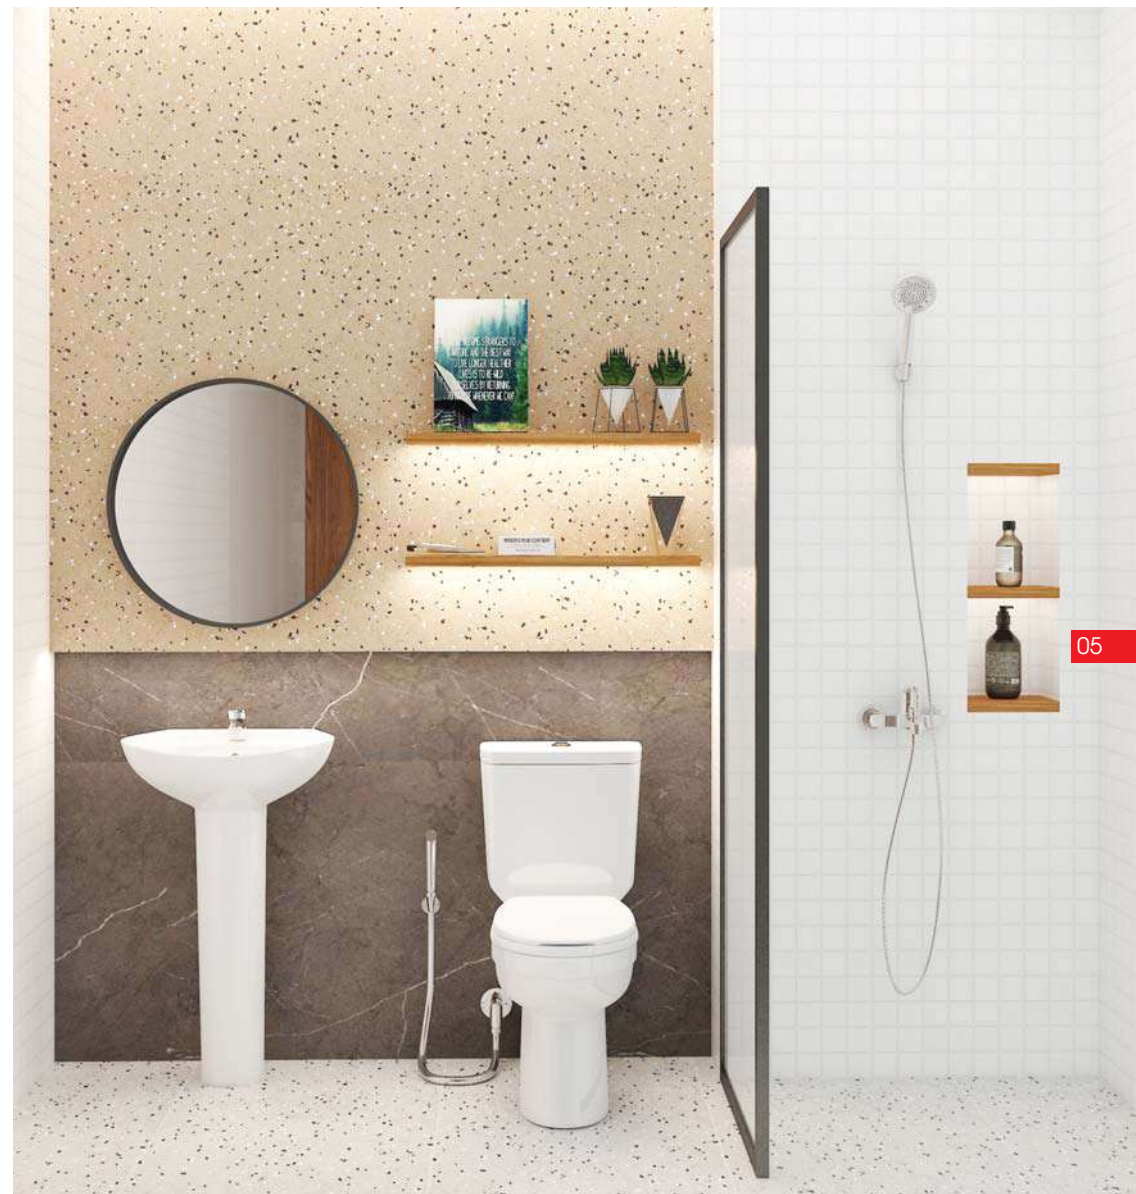

Sen tắm CT366E
Giá bán lẻ: 2,990,000

COMBO
01

GIÁ CỰC SỐC
7,900,000 VND
~~10,530,000 VND~~

Bàn cầu 1 khối C105337
Giá bán lẻ: 6,990,000

Chậu rửa mặt C0141 - C4241
Giá bán lẻ: 2,080,000

Vòi xịt CT993NH#WH(HM)
Giá bán lẻ: 490,000