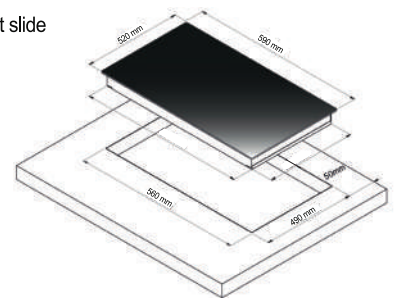

- Bếp 3 từ nhập khẩu nguyên chiếc Malaysia
- Mặt kính Crystal vát cạnh
- Linh kiện New Siemes IGBT 20A, điều khiển phím trượt slide
- 9 mức điều chỉnh công suất
- Thời gian hẹn giờ lên tới 99 phút
- Khóa trẻ em, tự động ngắt bếp an toàn, hẹn giờ
- Tự động ngắt bếp sau 1 phút không có nồi
- Bảo vệ quá tải, quá nhiệt, công nghệ chống tràn
- Công suất: 2200W + 2000W + 1800W, Booster 2400W
- Kích thước: 590mm x 520mm x 55mm
- Kích thước lắp đặt: 560mm x 490mm