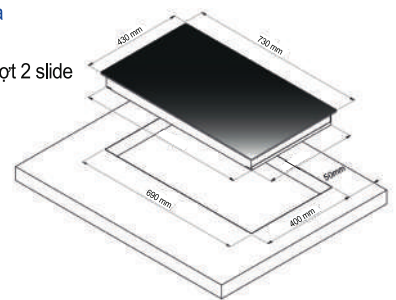

- Bếp hỗn hợp điện từ nhập khẩu nguyên chiếc Malaysia
- Mặt kính Crystal vát cạnh
- Linh kiện New Siemens IGBT 20A, điều khiển phím trượt 2 slide
- Mâm hồng ngoại 2 vòng nhiệt
- Công nghệ Inverter với chế độ đun tiết kiệm 70,80,90
- Khóa trẻ em, tự động ngắt bếp an toàn, hẹn giờ
- Bảo vệ quá tải, quá nhiệt, công nghệ chống tràn
- Công suất: 2000W + 2000W, Booster 2400W
- Kích thước: 730mm x 430mm x 55mm
- Kích thước lắp đặt: 690mm x 400mm