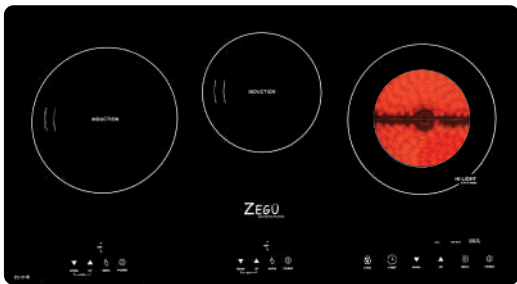

Model: ZC-31IE | Giá: 20.660.000VND