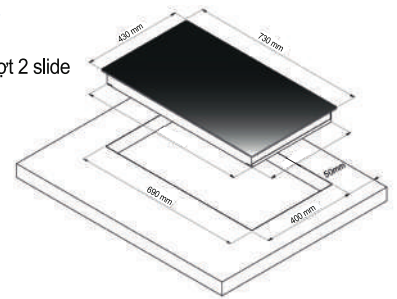

- Bếp hỗn hợp điện từ nhập khẩu nguyên chiếc Malaysia
- Mặt kính Schott Ceran (Germany) mài vát cạnh
- Linh kiện New Siemens IGBT 20A, điều khiển phím trượt 2 slide
- Mâm hồng ngoại E.G.O 2 vòng nhiệt
- Công nghệ Inverter với chế độ đun tiết kiệm 70,80,90
- Tạm dừng lưu nhớ chế độ
- Khóa trẻ em, tự động ngắt bếp an toàn, hẹn giờ
- Bảo vệ quá tải, quá nhiệt, công nghệ chống tràn
- Công suất: 2000W + 2000W, Booster 2400W
- Kích thước: 730mm x 430mm x 55mm
- Kích thước lắp đặt: 690mm x 400mm