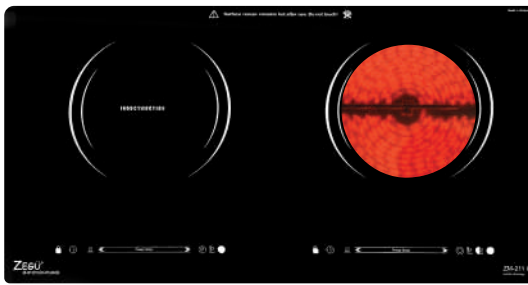

Model: ZM-211IE | Giá: 12.980.000VND