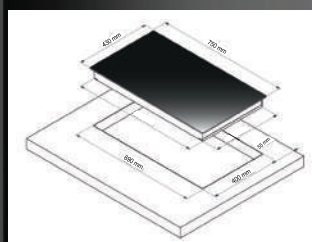

Thông số kỹ thuật

- Điện áp 220V/50Hz
- Kích thước (DxRxC): 600mm x 520mm x 55mm
- Kích thước khoét đá: 560mm x 490mm

BEST QUALITY
MADE IN GERMANY

Bếp từ đôi IKT Serie 7.2 C2

Đặc tính sản phẩm

- Sản phẩm được sản xuất 100% tại CHLB Đức
- Mặt kính Schott Ceran Ceramic cao cấp
- Hai vùng nấu công suất tối đa 3000W
- Công nghệ Đa tần Multi-Frequency - điều khiển dòng điện thông minh, giúp tiết kiệm điện tối đa.
- Phim điều khiển tối giản, sử dụng công nghệ Capacitance Touch Control - giúp điều khiển chính xác và linh hoạt.
- Chức năng tạm dừng khi nấu ăn.
- Chức năng nấu tự động cho hai vùng nấu.
- Chức năng hẹn giờ thông báo và hẹn giờ tắt bếp.
- Tính năng chia sẻ công suất.
- Tính năng nhận diện vùng nấu

Thông số kỹ thuật

- Điện áp 220V/50Hz
- Kích thước (DxRxC): 750mm x 430mm x 55mm
- Kích thước khoét đá: 690mm x 400mm

BEST QUALITY
MADE IN GERMANY

Model: ZM-25I | GIÁ: 20.900.000VND

- Bếp từ đôi nhập khẩu nguyên chiếc Malaysia
- Mặt kính Schott Ceran (Germany) mài vát cạnh
- Linh kiện E.G.O, điều khiển phím trượt 2 slide
- Công nghệ Inverter với chế độ đun tiết kiệm 70,80,90
- Tạm dừng lưu nhớ chế độ
- Khóa trẻ em, tự động ngắt bếp an toàn, hẹn giờ
- Bảo vệ quá tải, quá nhiệt, công nghệ chống tràn
- Công suất: 2000W + 2000W, Booster 2400W
- Kích thước: 730mm x 430mm x 55mm
- Kích thước lắp đặt: 690mm x 400mm