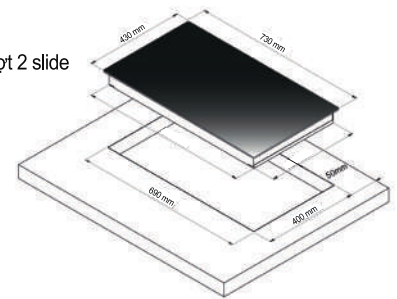

- Bếp từ đôi nhập khẩu nguyên chiếc Malaysia
- Mặt kính Crystal vát cạnh bọc khung inox
- Linh kiện New Siemens IGBT 20A, điều khiển phím trượt 2 slide
- Công nghệ Inverter với chế độ đun tiết kiệm 70,80,90
- Tạm dừng lưu nhớ chế độ
- Khóa trẻ em, tự động ngắt bếp an toàn, hẹn giờ
- Bảo vệ quá tải, quá nhiệt, công nghệ chống tràn
- Công suất: 2000W + 2000W, Booster 2400W
- Kích thước: 730mm x 430mm x 55mm
- Kích thước lắp đặt: 690mm x 400mm