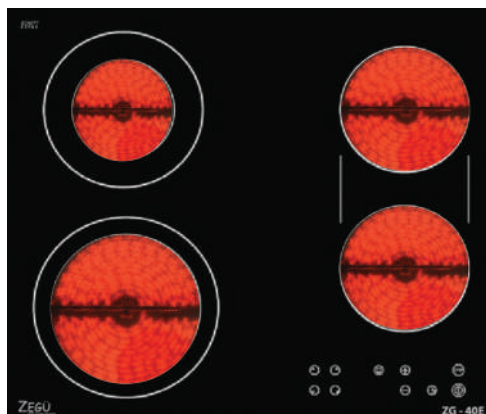

Model: ZG-40E | Giá: 37.560.000VND