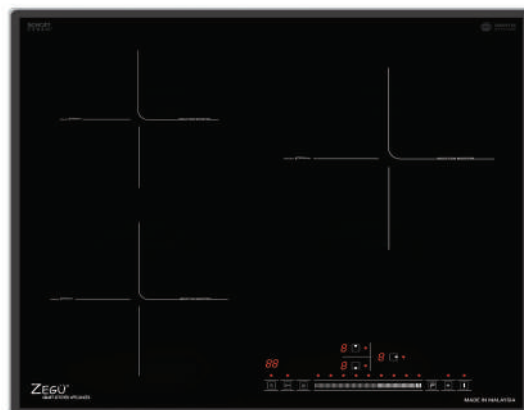

Model: ZM-32IH | Giá: 19.980.000VND