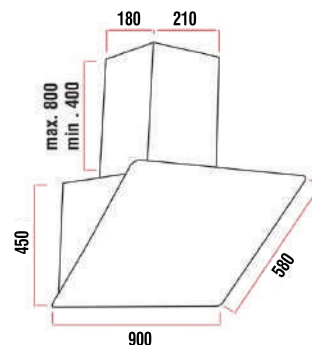

Model : ZH - 94LX | Giá bán: 10.980.000VND

- Chất liệu thép tĩnh điện đen, mặt kính đen
- Điều khiển cảm ứng
- Lưới lọc nhôm 5 lớp, đèn LED 2x2W
- Ống thoát 150mm, độ ồn <51 dB
- Động cơ Turbin 3 tốc độ
- Công suất hút 1200m³/h
- Chế độ tự động mở
- Điều khiển từ xa
- Kích thước (DxRxC): 900mm