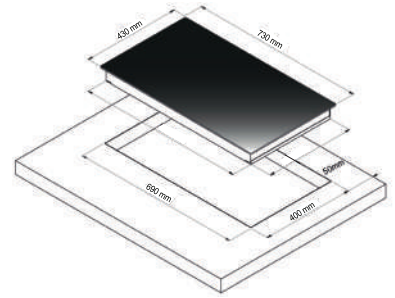

- Bếp hỗn hợp điện từ nhập khẩu nguyên chiếc
- Mặt kính Schott Ceran (Germany) chịu lực chịu nhiệt
- Hệ thống mâm nhiệt E.G.O 2 vòng
- Đèn hiển thị nhiệt độ, công suất
- Điều khiển cảm ứng mặt kính
- Chức năng chiên xào 240 C
- Chức năng hẹn giờ, khóa trẻ em
- Công suất: 2000W + 1100/2300W
- Kích thước: 730mm x 430mm x 95mm
- Kích thước lắp đặt: 690mm x 400mm