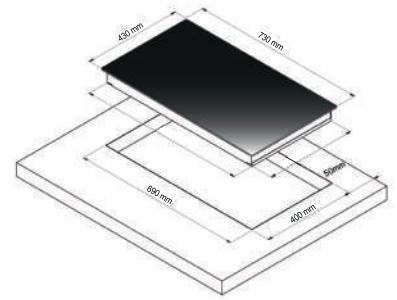

Thông số kỹ thuật

- Điện áp 220V/50Hz
- Kích thước (DxRxC): 750mm x 430mm x 55mm
- Kích thước khoét đá: 690mm x 400mm

BEST QUALITY
MADE IN GERMANY

Model: ZM-25I | GIÁ: 20.900.000VND

- Bếp từ đôi nhập khẩu nguyên chiếc Malaysia
- Mặt kính Schott Ceran (Germany) mài vát cạnh
- Linh kiện E.G.O, điều khiển phím trượt 2 slide
- Công nghệ Inverter với chế độ đun tiết kiệm 70,80,90
- Tạm dừng lưu nhớ chế độ
- Khóa trẻ em, tự động ngắt bếp an toàn, hẹn giờ
- Bảo vệ quá tải, quá nhiệt, công nghệ chống tràn
- Công suất: 2000W + 2000W, Booster 2400W
- Kích thước: 730mm x 430mm x 55mm
- Kích thước lắp đặt: 690mm x 400mm