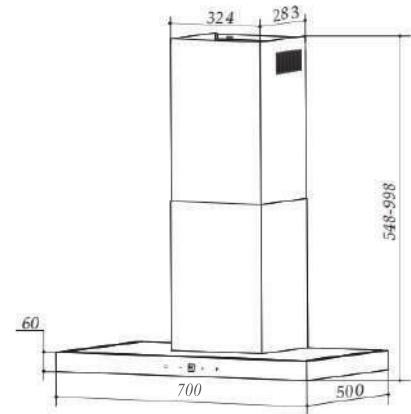

- Công nghệ Heat clean - function
- Công nghệ điều khiển Touchless Control

- Máy hút mùi gắn tường
- Chất liệu Inox + Kính
- Điều khiển cảm ứng chạm và không chạm (vẫy tay)
- 3 tốc độ hút
- Chế độ hút đẩy và khử mùi bằng than hoạt tính
- Công nghệ tự làm sạch động cơ bằng nhiệt
- Công suất hút 1350m3/giờ
- Độ ồn 48dB
- Đèn LED siêu sáng 2x2W
- Lưới lọc Inox + Nhôm 5 lớp
- Đường kính ống thoát 150mm
- Kích thước: 700mm