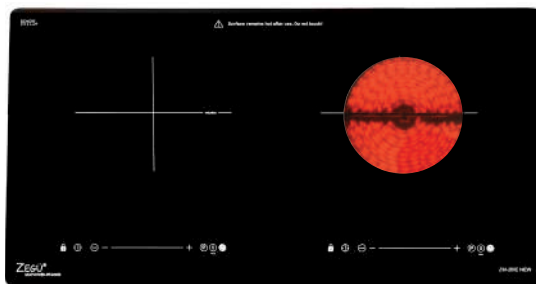

Model: ZM-26IE | GIÁ: 21.900.000VND