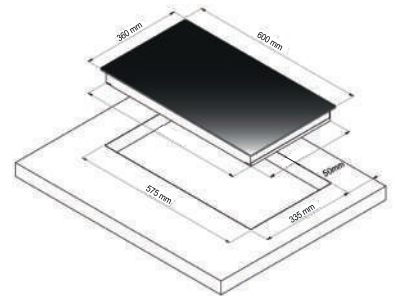

- Bếp từ đôi nhập khẩu nguyên chiếc
- Mặt kính Crystal chịu lực chịu nhiệt
- Đèn hiển thị nhiệt độ, công suất
- Điều khiển cảm ứng mặt kính
- Chức năng chiên xào 240 C
- Chức năng hẹn giờ, khóa trẻ em
- Công suất: 2000W + 2000W
- Kích thước: 600mm x 360mm x 95mm
- Kích thước lắp đặt: 575mm x 335mm