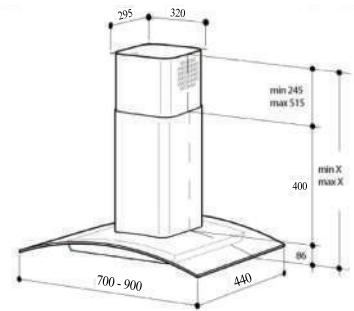

- Chất liệu Inox, kính cường lực trong suốt
- Điều khiển phím cơ
- Lưới lọc Inox 2 lớp, đèn LED 2x1.5W
- Ống thoát 150mm, độ ồn <51 dB
- Động cơ Turbin 3 tốc độ
- Công suất hút 1050m³/h
- Chế độ hút và khử bằng than hoạt tính
- Kích thước (DxRxC): 700/900mm