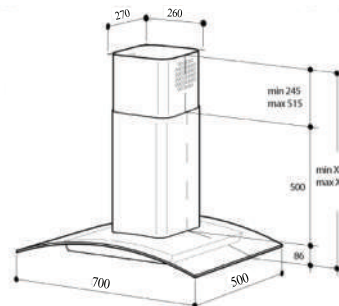

- Máy hút mùi nhập khẩu Thổ Nhĩ Kỳ
- Chất liệu kính, thép tráng men màu đen
- Lưới lọc nhôm 5 lớp, đèn LED
- Ống thoát 120mm, độ ồn <50dB
- Động cơ turbin với công suất hút 1050m³/h
- Điều khiển nút bấm 3 tốc độ
- Kích thước (DxRxC): 700mm