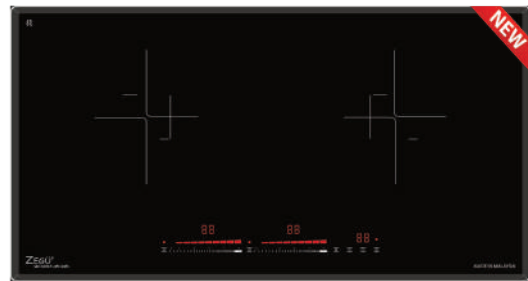

Model: ZM-213IH NEW | Giá: 11.980.000VND