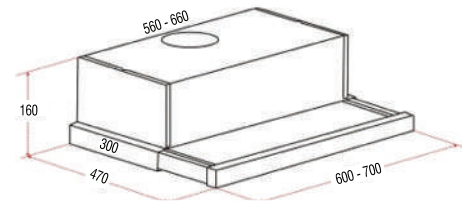

- Máy hút mùi âm tủ
- Chất liệu Inox không rỉ kết hợp tráng men
- Điều khiển nút bấm kết hợp ray kéo
- Ống thoát 120mm, 2 tốc độ, lưới lọc nhôm
- 2 động cơ công suất hút 750m³/h, đèn LED 3W
- Chế độ hút và khử bằng than hoạt tính
- Độ ồn <51dB
- Kích thước (DxRxC): 600/700mm