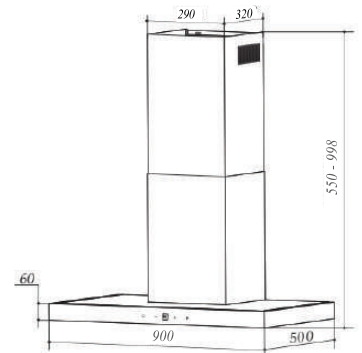

- Máy hút mùi gắn tường
- Chất liệu Inox, mặt kính đen
- Điều khiển cảm ứng 3 tốc độ
- Lưới lọc Inox 2 lớp, đèn LED 2x1.5W
- Ống thoát 150mm, độ ồn <51 dB
- Động cơ Turbin với công suất hút 1200m3/h
- Chế độ hút và khử bằng than hoạt tính
- Kích thước (DxRxC): 900mm