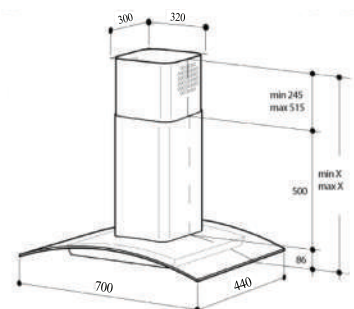

Model : ZH - 73GC | ZH - 93GC | Giá bán: 8.640.000 | 9.080.000VND

- Chất liệu Inox, kính cường lực dày 8mm
- Điều khiển cảm ứng, điều khiển từ xa remote
- Lưới lọc nhôm 5 lớp, 3 tốc độ, đèn LED 2x2W
- Ống thoát 150mm, độ ồn <51 dB
- Công suất hút 1200m³/h
- Cảm ứng khói, nhiệt và tự động hút
- Chế độ hút và khử bằng than hoạt tính
- Kích thước (DxRxC): 700/900mm

Model : ZH - 77GC | Giá bán: 5.900.000VND

- Chất liệu Inox, mặt kính đen
- Lưới lọc Inox 2 lớp, đèn LED 2x1.5W
- Ống thoát 150mm, độ ồn <51 dB
- Động cơ Turbin 3 tốc độ
- Điều khiển cảm ứng
- Công suất hút 1050m³/h
- Chế độ hút và khử bằng than hoạt tính
- Kích thước (DxRxC): 700mm