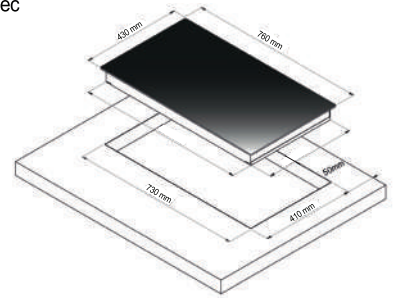

- Bếp hỗn hợp 2 từ 1 hồng ngoại nhập khẩu nguyên chiếc
- Mặt kính Ceramic chịu lực chịu nhiệt
- Điều khiển cảm ứng bấm cực nhạy
- Hệ thống nhiệt E.G.O (Germany) 2 vòng
- Đèn hiển thị nhiệt độ, công suất
- Bếp hồng ngoại 02 vòng nhiệt
- Chức năng hẹn giờ
- Chức năng khóa trẻ em an toàn
- Công suất: 1800W + 1300W + 1100/2200W
- Kích thước: 760mm x 430mm x 95mm
- Kích thước lắp đặt: 730mm x 410mm