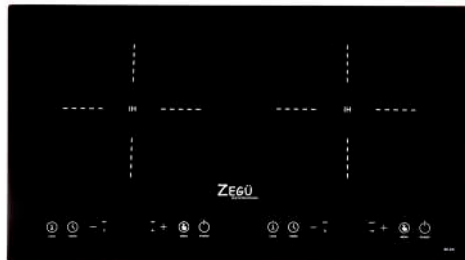

Model: ZC-22I | GIÁ: 10.260.000VND