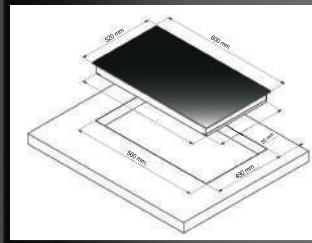

Thông số kỹ thuật

- Điện áp 220V/50Hz
- Kích thước (DxRxC): 600mm x 520mm x 55mm
- Kích thước khoét đá: 560mm x 490mm

BEST QUALITY
MADE IN GERMANY

Bếp từ đôi IKT Serie 7.2 C2

Đặc tính sản phẩm

- Sản phẩm được sản xuất 100% tại CHLB Đức
- Mặt kính Schott Ceran Ceramic cao cấp
- Hai vùng nấu công suất tối đa 3000W
- Công nghệ Đa tần Multi-Frequency - điều khiển dòng điện thông minh, giúp tiết kiệm điện tối đa.
- Phim điều khiển tối giản, sử dụng công nghệ Capacitance Touch Control - giúp điều khiển chính xác và linh hoạt.
- Chức năng tạm dừng khi nấu ăn.
- Chức năng nấu tự động cho hai vùng nấu.
- Chức năng hẹn giờ thông báo và hẹn giờ tắt bếp.
- Tính năng chia sẻ công suất.
- Tính năng nhận diện vùng nấu