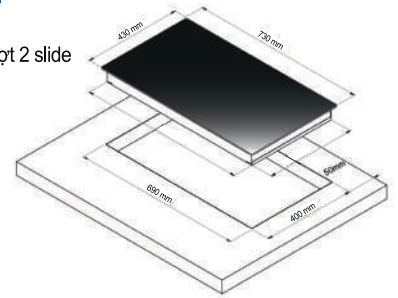

- Bếp hỗn hợp điện từ nhập khẩu nguyên chiếc Malaysia
- Mặt kính Crystal vát cạnh
- Linh kiện New Siemens IGBT 20A, điều khiển phím trượt 2 slide
- Mâm hồng ngoại vòng nhiệt
- Công nghệ Inverter với chế độ đun tiết kiệm 70,80,90
- Tạm dừng lưu nhớ chế độ
- Khóa trẻ em, tự động ngắt bếp an toàn, hẹn giờ
- Bảo vệ quá tải, quá nhiệt, công nghệ chống tràn
- Công suất: 2000W + 2000W, Booster 2400W
- Kích thước: 730mm x 430mm x 55mm
- Kích thước lắp đặt: 690mm x 400mm