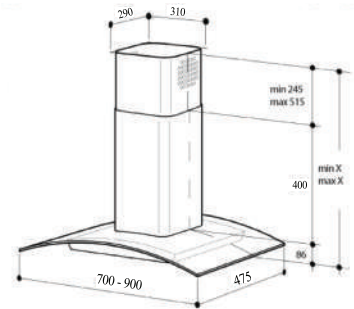

Model : ZH - 73GC | ZH - 93GC | Giá bán: 8.640.000 | 9.080.000VND

- Chất liệu Inox, kính cường lực dày 8mm
- Điều khiển cảm ứng, điều khiển từ xa remote
- Lưới lọc nhôm 5 lớp, 3 tốc độ, đèn LED 2x2W
- Ống thoát 150mm, độ ồn <51 dB
- Công suất hút 1200m³/h
- Cảm ứng khói, nhiệt và tự động hút
- Chế độ hút và khử bằng than hoạt tính
- Kích thước (DxRxC): 700/900mm