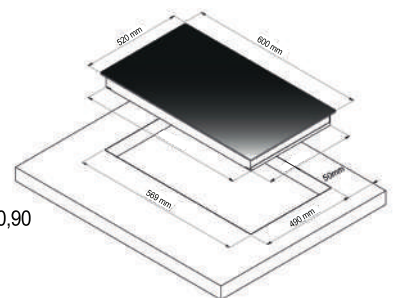

- Bếp bốn hồng ngoại nhập khẩu nguyên chiếc Germany
- Mặt kính Schott Ceran (Germany) chịu lực chịu nhiệt
- Linh kiện E.G.O
- Điều khiển cảm ứng bấm cực nhạy
- Chức năng hẹn giờ, khóa an toàn
- Chức năng phát/tạm dừng lưu nhớ chế độ
- Cảnh báo nhiệt lượng còn dư
- Tự động tắt bếp an toàn
- Công nghệ Inverter với chế độ đun tiết kiệm điện 70,80,90
- Chức năng công suất cực đại Auto Booster
- Tự động chia sẻ công suất giữa 4 bếp, tối đa 6100W
- Có 2 vòng nhiệt với nguồn cấp riêng biệt
- Công suất: 2x1200W, 1700W, 2000W
- Kích thước: 600mm x 520mm x 45mm
- Kích thước lắp đặt: 560mm x 490mm