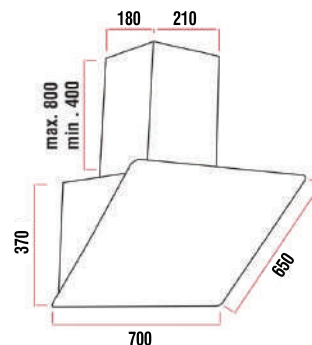

- Máy hút mùi nhập khẩu Thổ Nhĩ Kỳ
- Chất liệu kính, thép tráng men màu đen
- Lưới lọc nhôm 5 lớp, đèn LED
- Ống thoát 120mm, độ ồn <50dB
- Động cơ turbin với công suất hút 1200m³/h
- Công nghệ tự động mở máy
- Điều khiển nút bấm 3 tốc độ
- Kích thước (DxRxC): 700mm