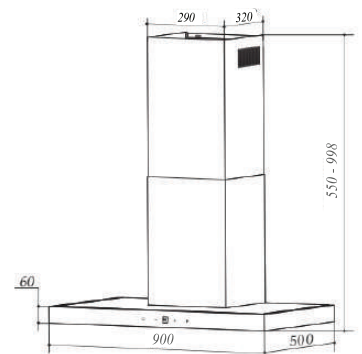

- Máy hút mùi gắn tường
- Chất liệu Inox, mặt kính đen
- Điều khiển cảm ứng 3 tốc độ
- Lưới lọc Inox 2 lớp, đèn LED 2x1.5W
- Ống thoát 150mm, độ ồn <51 dB
- Động cơ Turbin với công suất hút 1200m3/h
- Chế độ hút và khử bằng than hoạt tính
- Kích thước (DxRxC): 900mm