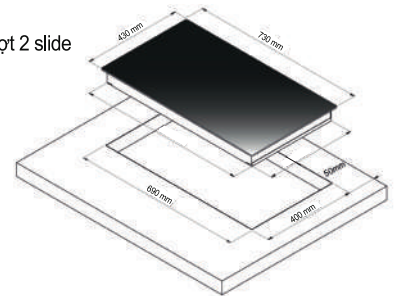

Model: ZM-213IH NEW | Giá: 11.980.000VND

- Bếp từ đôi nhập khẩu nguyên chiếc Malaysia
- Mặt kính Kanger mài vát cạnh
- Linh kiện New Siemens IGBT 20A, điều khiển phím trượt 2 slide
- Công nghệ Inverter với chế độ đun tiết kiệm 70,80,90
- 9 mức điều chỉnh công suất
- Thời gian hẹn giờ lên tới 99 phút
- Tạm dừng lưu nhớ chế độ
- Khóa trẻ em, tự động ngắt bếp an toàn, hẹn giờ
- Bảo vệ quá tải, quá nhiệt, công nghệ chống tràn
- Công suất: 2000W + 2000W, Booster 2400W
- Kích thước: 730mm x 430mm x 55mm
- Kích thước lắp đặt: 690mm x 400mm