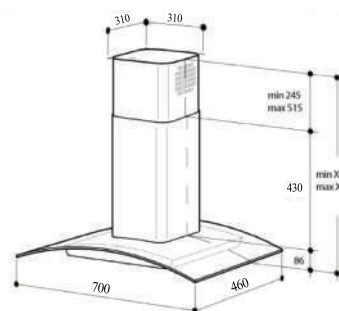

- Chất liệu Inox, kính cường lực
- Điều khiển phím cơ, mặt kính Acrylic đen
- Lưới lọc inox, đèn LED 2x1.5W
- Ống thoát 150mm, độ ồn <51 dB
- Động cơ Turbin 3 tốc độ
- Công suất hút 1050m³/h
- Chế độ hút và khử bằng than hoạt tính
- Kích thước (DxRxC): 700mm