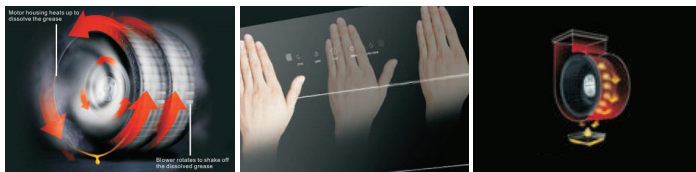

Model: ZH-75LX | GIÁ: 12.590.000VND