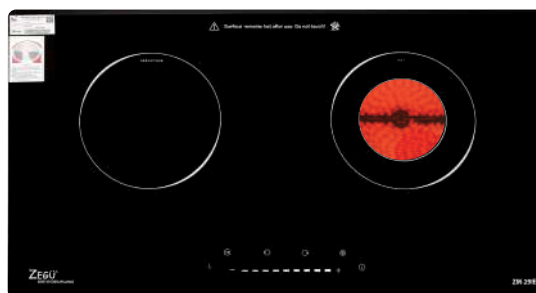

Model: ZM-29IE | GIÁ: 15.290.000VND