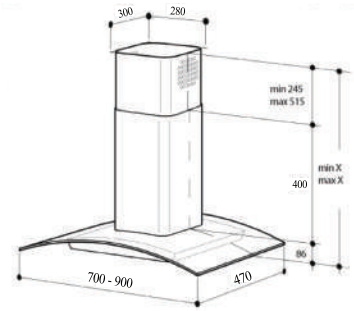

- Chất liệu Inox, kính cường lực trong suốt
- Điều khiển bán điện tử
- Lưới lọc Inox 2 lớp (máy 70cm)
- Lưới lọc nhôm (máy 90cm)
- 3 tốc độ, đèn LED 2x2W
- Ống thoát 150mm, độ ồn <51 dB
- Động cơ Turbin với công suất hút 1050m³/h
- Chế độ hút và khử bằng than hoạt tính
- Kích thước (DxRxC): 700/900mm