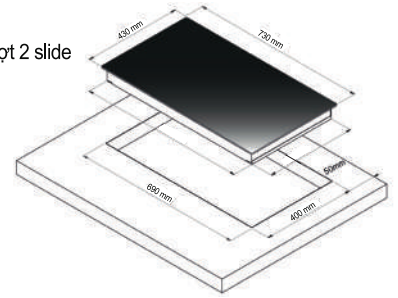

- Bếp từ đôi nhập khẩu nguyên chiếc Malaysia
- Mặt kính Crystal vát cạnh
- Linh kiện New Siemens IGBT 20A, điều khiển phím trượt 2 slide
- Công nghệ Inverter với chế độ đun tiết kiệm 70,80,90
- Tạm dừng lưu nhớ chế độ
- Khóa trẻ em, tự động ngắt bếp an toàn, hẹn giờ
- Bảo vệ quá tải, quá nhiệt, công nghệ chống tràn
- Công suất: 2000W + 2000W, Booster 2400W
- Kích thước: 730mm x 430mm x 55mm
- Kích thước lắp đặt: 690mm x 400mm