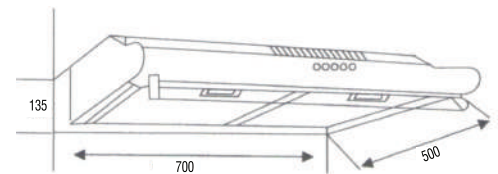

- Máy hút mùi gắn tủ
- Chất liệu Inox không rỉ
- Lưới lọc nhôm 5 lớp, đèn Halogen
- Ống thoát 120mm, độ ồn <51dB
- 2 động cơ công suất hút 750m³/h, 3 tốc độ
- Hút và khử bằng than hoạt tính
- Kích thước (DxRxC): 700mm