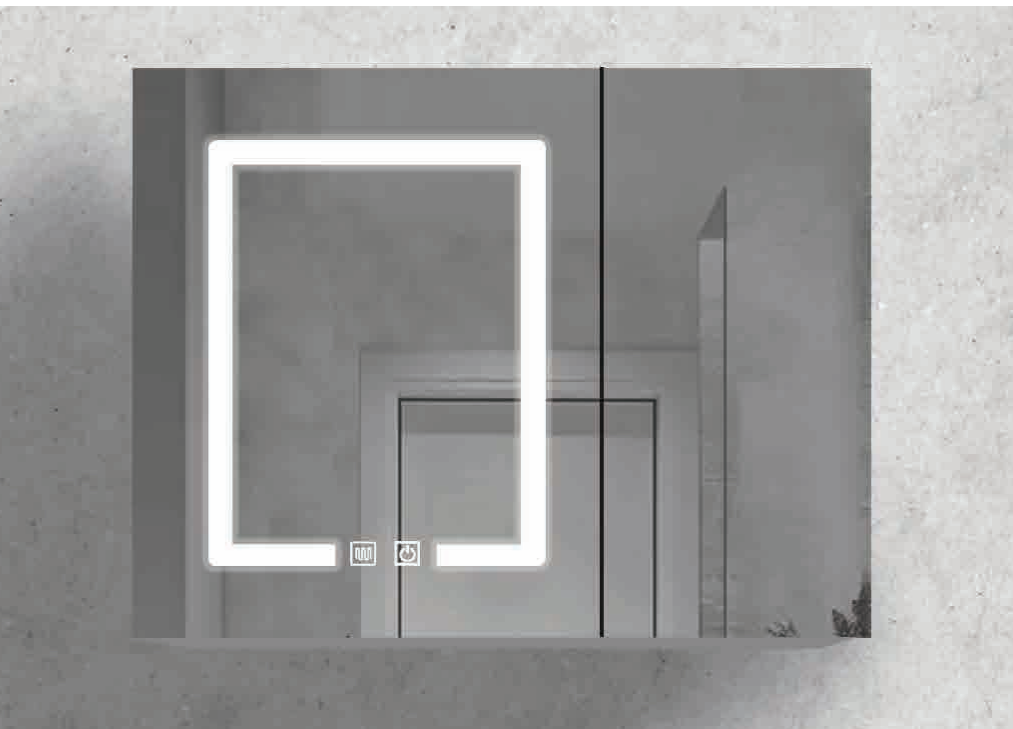

Price: 14.900.000Đ

Mowöen

MIRROR
CABINET
SERIES

MW6636-100M

Tủ Gương: 980x700x140 (mm)
 Có đèn LED
 Công nghệ Sấy Gương
 Chất liệu: Chống nước, Chống ẩm,
 Gương phôi Bì cho độ sắc nét HD.

Price: 5.900.000Đ

MW6636-80M

Tủ Gương: 780x700x130 (mm)
 Có đèn LED
 Công nghệ Sấy Gương
 Chất liệu: Chống nước, Chống ẩm,
 Gương phôi Bì cho độ sắc nét HD.

Price: 5.590.000Đ

MW6635B-80M

Tủ Gương: 750x700x140 (mm)

Có đèn LED