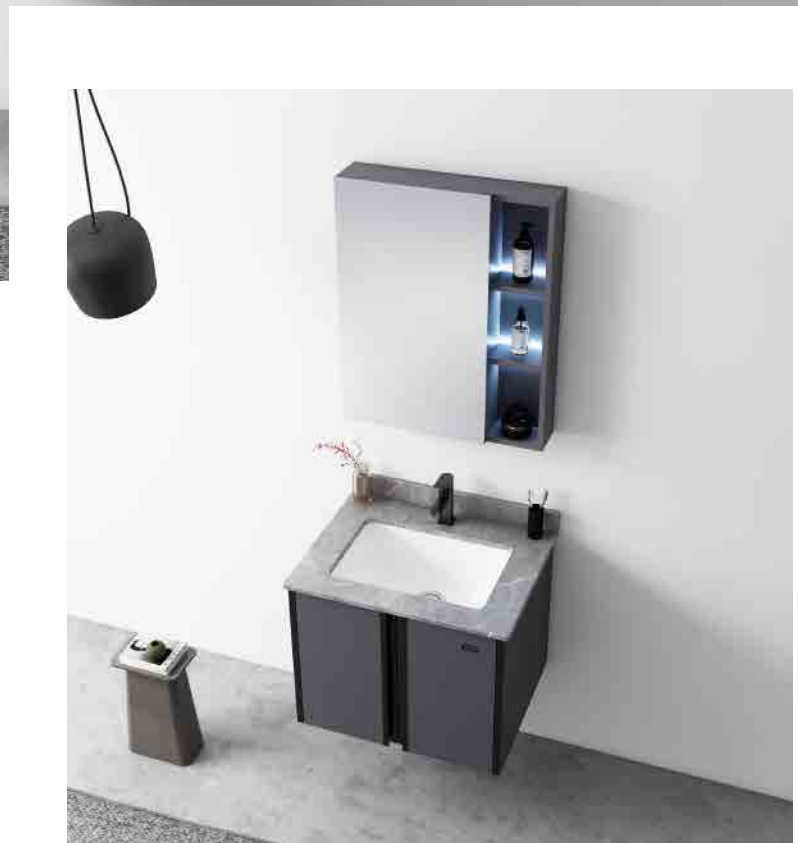

MW6802S-60

Tủ Chậu: 600x480x480 (mm)
Tủ Gương: 600x680x120 (mm)
(Công nghệ cảm biến gương LED)
Mặt bàn: 600x480 (mm)
(Mặt bàn đá + chậu rửa âm bàn đá)
Chất liệu: INOX 304, Chống nước, Chống ẩm,
Gương phôi Bỉ cho độ sắc nét HD.

Price: 13.900.000Đ