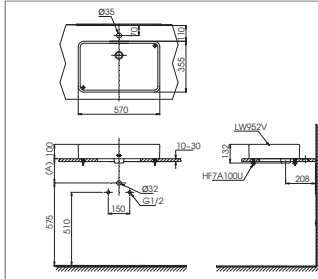

LT952

L952 Thân chậu

* TỰ CHỌN

Lưu ý: Để lắp đặt ống thải phải đảm bảo kích thước (A)
(*) Kích thước tham khảo