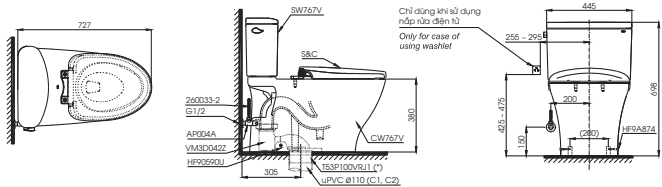

CS767RT8

C767
TC600VS

Thân cầu
Bệ ngồi &
Nắp đậy