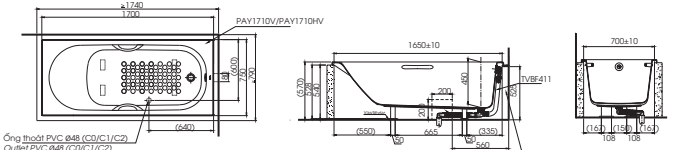

**PAY1710V
TVBF411**

PAY1710V Bồn tắm nhựa
TVBF411 Bộ xả nhớt

(*) Kích thước tham khảo