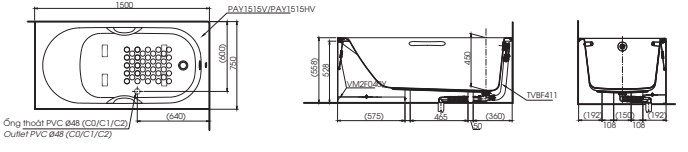

**PAY1515V
TVBF411**

PAY1515C Bồn tắm nhựa
TVBF411 Bộ xả nhớt

(*) Kích thước tham khảo