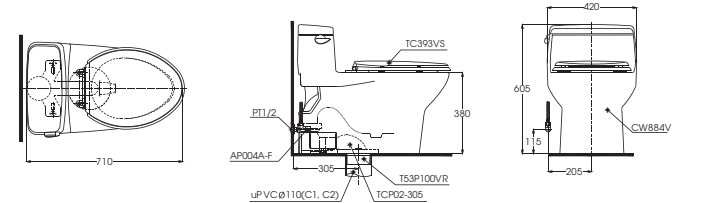

MS884T2

C884
TC393VS

Thân cầu
Bệ ngồi &
nắp đậy