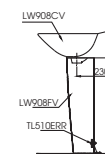

LPT908C

L908C
L908F

Thân chậu
Chân chậu dài

* TỰY CHON

Lưu ý: Để lắp đặt ống thải phải đảm bảo kích thước (A)
(*) Kích thước tham khảo