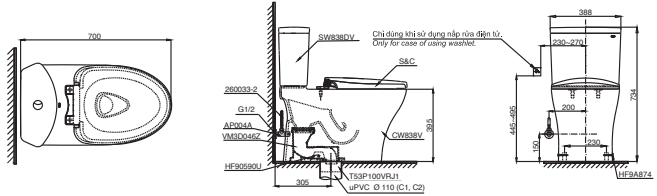

CS838DT8

C769
TC600VS
S769D

Thân cầu
Bệ ngồi &
nắp đậy