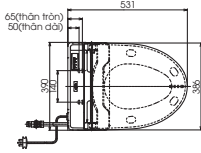

TCF4732A

TCF6531Z

TCF6631A