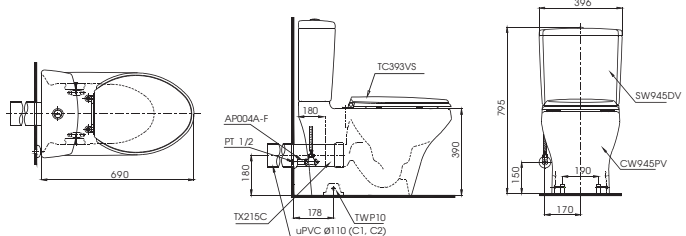

CS945PDT2

C945P
S945D
TC393VS

Thân cầu
Kết nước
Bệ ngồi &
nắp đậy