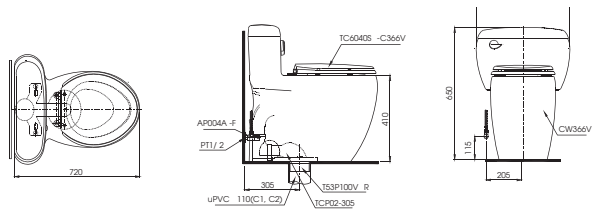

C971
TCF9433A Thân cầu
Nắp rửa điện từ
Washlet

MS636DT2

C636D
TC393VS Thân cầu
Bệ ngồi &
nắp đậy

CW823RAT2

CW823RA
TC393VS Thân cầu
Bệ ngồi &
nắp đậy

MS36617

C336
TC6040S-
C366V Thân cầu
Bệ ngồi &
nắp đậy

MS904T2