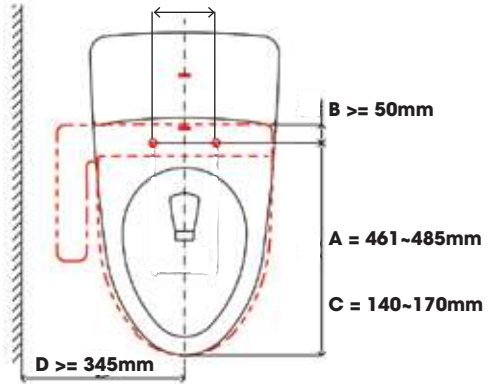

*Trong trường hợp bàn cầu TOTO, khoảng cách C luôn bằng 140mm

Bước 2: Kiểm tra khoảng cách A: Từ mép trước thân cầu đến tâm 2 lỗ cố định.

Nếu khoảng cách $A = 461 \sim 485\text{mm}$ - Có thể lắp WASHLET.

C = 140mm

(Nếu $140\text{mm} < C < 170\text{mm}$)

Cần sử dụng bản đế đa năng để lắp WASHLET.)

Bước 3: Kiểm tra khoảng cách B từ tâm 2 lỗ cố định đến tâm mép trước kết nước B.

Nếu khoảng cách $B \geq 50\text{mm}$ - Có thể lắp WASHLET.