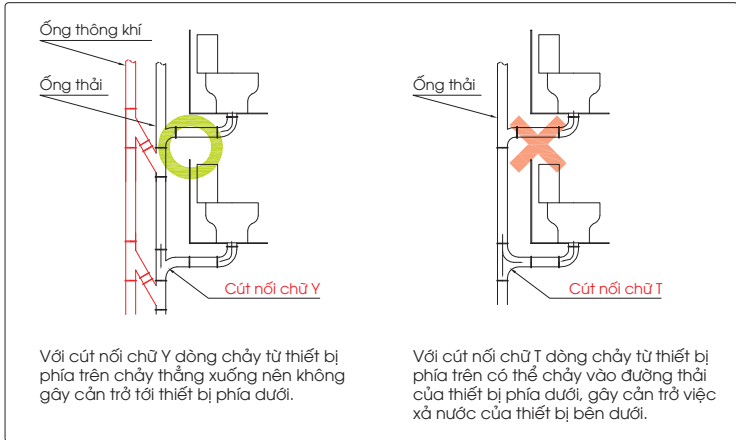

- Khi lắp đặt trên nhiều tầng, nên dùng loại cút nối chữ Y thay vì chữ T.