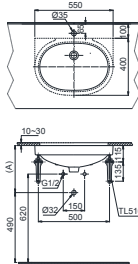

LT546

L546
TL516GV

Thân chậu
Bộ giá đỡ

* TỰY CHON

Với chậu	Ổng thải (A)
TS222A, TS240A, TS205A, TS260A, TS561A, DL345A	TVF401
DGL301, DGL301R, DL354, DL342, TLR302F-1R, TLR301F-1R, TVLM102NS	TVF401
TX115LFR, TX108LHR, TX108LDN, TX115LEBR, TX115LEBR, TLR302F-1N, TX115LU, TLR303F-1, TVLM108RU, TL303F-1, TVLM105CR	TVF402 TXH1A-8V2
TLG01301V, TLG02301V, TLG0301V, TLG04301V, TLG1301V, TLG2301V	TVF401
TXN10AV300, TXN12AV800, TXN10AV300, TXN12AV800, TXN22AVR, TX109LD, TX109LB, TX109L3, TX109N, TX135, TVLC101NS, DLE117AV800, TLA101/TL101E2L, TLA101/TL101E1B2, TLA102/TL101E2L, TLA102/TL101E1B2	TVF405 TX09AV1N
TEN15AW, TEN1AW	TPW1

Lưu ý: Để lắp đặt ống thải phải đảm bảo kích thước (A)
(*) Kích thước tham khảo