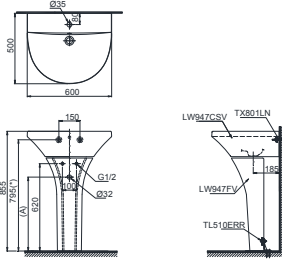

LPT947CS

L947C Thân chậu
L947F Chân chậu dài

* TỰ CHỌN

Vòi chậu	Ống thải	(A)
TS22A, TS24A, TS205A, TS260A, TS561A, TS268N, DL345A	TVLF401	575-590
DGL301, DGL301R, DL35A, DL354N, DL342	TVLF401	555-570
TVLM102NS, TVLM102NSR	TVLF401	535-550
TX115LFR, TX108LHR, TX108LDN, TX115LESN, TX115LELR, TX115LUL, TVLM108RU	TVLF402 TXH1A-BV2	525-540
TLG01301V, TLG02201V, TLG03301V, TLG04301V, TLG0301V, TLG0301V, TLG04301V	TVLF401	530-545
TLG07301V, TLG08301V, TLG09301V, TLG10301V, TLG11301V	TVLF401	530-545
TEXN10AV300, TEXN20ALV300, TX109LD, TX105B13, TS100N, TS135, TVLC101NS, TVLC101NSR	TVLF405 TX09AV1N	580-595

Lưu ý: Để lắp đặt ống thải phải đảm bảo kích thước (A)
(*) Kích thước tham khảo