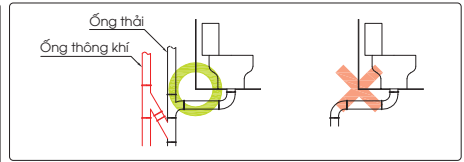

CÁC CHÚ Ý KHI THIẾT KẾ, THI CÔNG ĐƯỜNG ỐNG THẢI

Để đảm bảo tính năng xả của sản phẩm.

Xin hãy thiết kế, thi công hệ thống đường ống thải theo các chú ý dưới đây

I. Nguyên tắc chung khi thiết kế hệ thống đường ống thải

- Hệ thống thoát nước của nhà vệ sinh (bồn cầu, tiểu nam, tiểu nữ) và hệ thống thoát nước rửa (chậu rửa, bồn tắm, sàn) phải để riêng biệt.
- Nên thiết kế sao cho chiều dài đường ống là ngắn nhất.
- Dễ dàng kiểm tra, sửa chữa, thay thế.
- Không đi qua phòng khách và phòng ngủ.
- Để phân biệt các hệ thống đường ống thải khi sửa chữa.
- Để thi công lắp đặt.

II. Chú ý khi thiết kế hệ thống đường ống thải

- Không thiết kế đường ống thải có quá nhiều đoạn đổi hướng vì sẽ làm tăng trở lực của hệ thống, dễ đóng cặn gây xả yếu hoặc tắc và tốn chi phí do phải sử dụng nhiều cút nối.
- Khi thiết kế đường ống thải, nhất định phải có ống thông khí. Nếu không áp lực khí trong ống có thể gây xả yếu và làm vỡ đường ống.