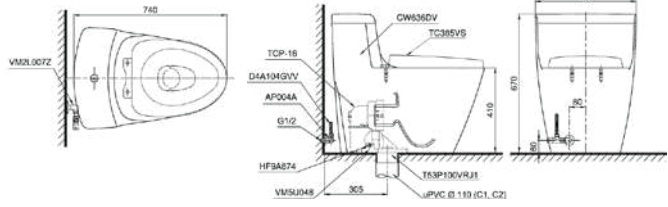

C971
TCF9433A Thân cầu
Nắp rửa điện từ
Washlet

MS636DT2

C636D
TC393VS Thân cầu
Bệ ngồi &
nắp đậy

CW823RAT2

CW823RA
TC393VS Thân cầu
Bệ ngồi &
nắp đậy

MS36617

C336
TC6040S-
C366V Thân cầu
Bệ ngồi &
nắp đậy

MS904T2