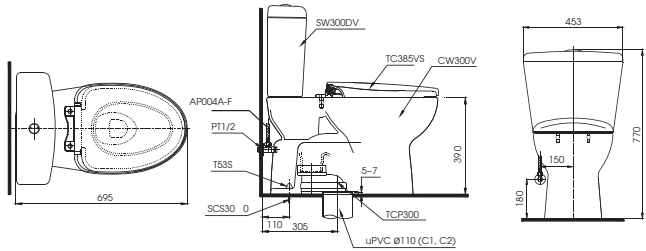

CS300DRT3

C300R Thân cầu
S300D Kết nước
TC385VS Bệ ngồi &
nắp đậy