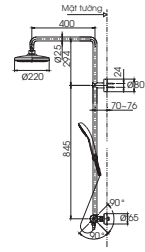

TBW01404B

TBW02002B1

TBW01401B

TBW01002B1

TBW01303B