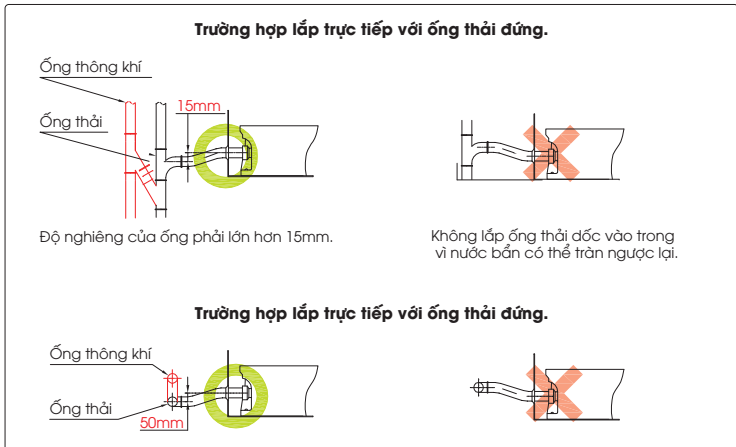

V. Chú ý khi lắp đặt các sản phẩm xả ngang (bàn cầu xả ngang, tiểu nam, tiểu nữ).

- Khi lắp đặt các sản phẩm xả ngang, cần chú ý tới độ nghiêng của ống thải.
Nếu ống thải dốc vào trong sản phẩm sẽ làm giảm hiệu quả xả, nước bẩn có thể tràn ngược lại.