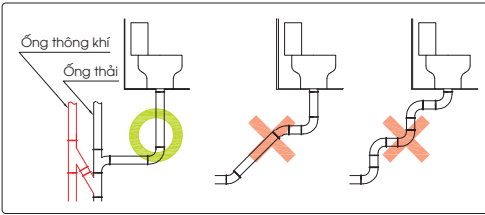

CÁC CHÚ Ý KHI THIẾT KẾ, THI CÔNG ĐƯỜNG ỐNG THẢI

Để đảm bảo tính năng xả của sản phẩm.

Xin hãy thiết kế, thi công hệ thống đường ống thải theo các chú ý dưới đây

I. Nguyên tắc chung khi thiết kế hệ thống đường ống thải

- Hệ thống thoát nước của nhà vệ sinh (bồn cầu, tiểu nam, tiểu nữ) và hệ thống thoát nước rửa (chậu rửa, bồn tắm, sàn) phải để riêng biệt.
- Nên thiết kế sao cho chiều dài đường ống là ngắn nhất.
- Dễ dàng kiểm tra, sửa chữa, thay thế.
- Không đi qua phòng khách và phòng ngủ.
- Để phân biệt các hệ thống đường ống thải khi sửa chữa.
- Để thi công lắp đặt.

II. Chú ý khi thiết kế hệ thống đường ống thải

- Không thiết kế đường ống thải có quá nhiều đoạn đổi hướng vì sẽ làm tăng trở lực của hệ thống, dễ đóng cặn gây xả yếu hoặc tắc và tốn chi phí do phải sử dụng nhiều cút nối.
- Khi thiết kế đường ống thải, nhất định phải có ống thông khí. Nếu không áp lực khí trong ống có thể gây xả yếu và làm vỡ đường ống.