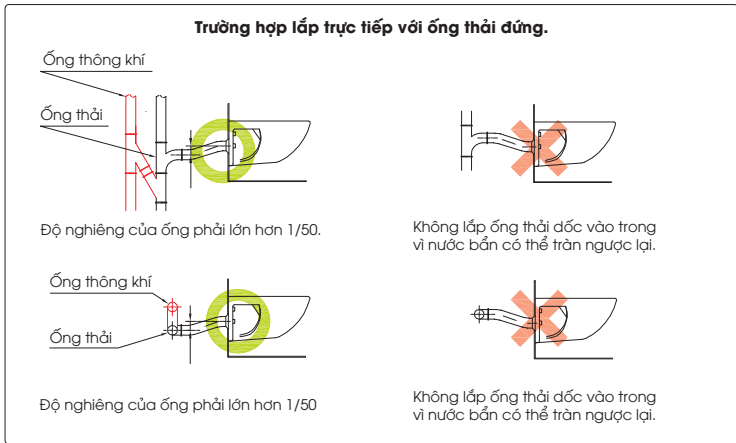

V. Chú ý khi lắp đặt các sản phẩm xả ngang (bàn cầu xả ngang, tiểu nam, tiểu nữ).

- Khi lắp đặt các sản phẩm xả ngang, cần chú ý tới độ nghiêng của ống thải.
Nếu ống thải dốc vào trong sản phẩm sẽ làm giảm hiệu quả xả, nước bẩn có thể tràn ngược lại.