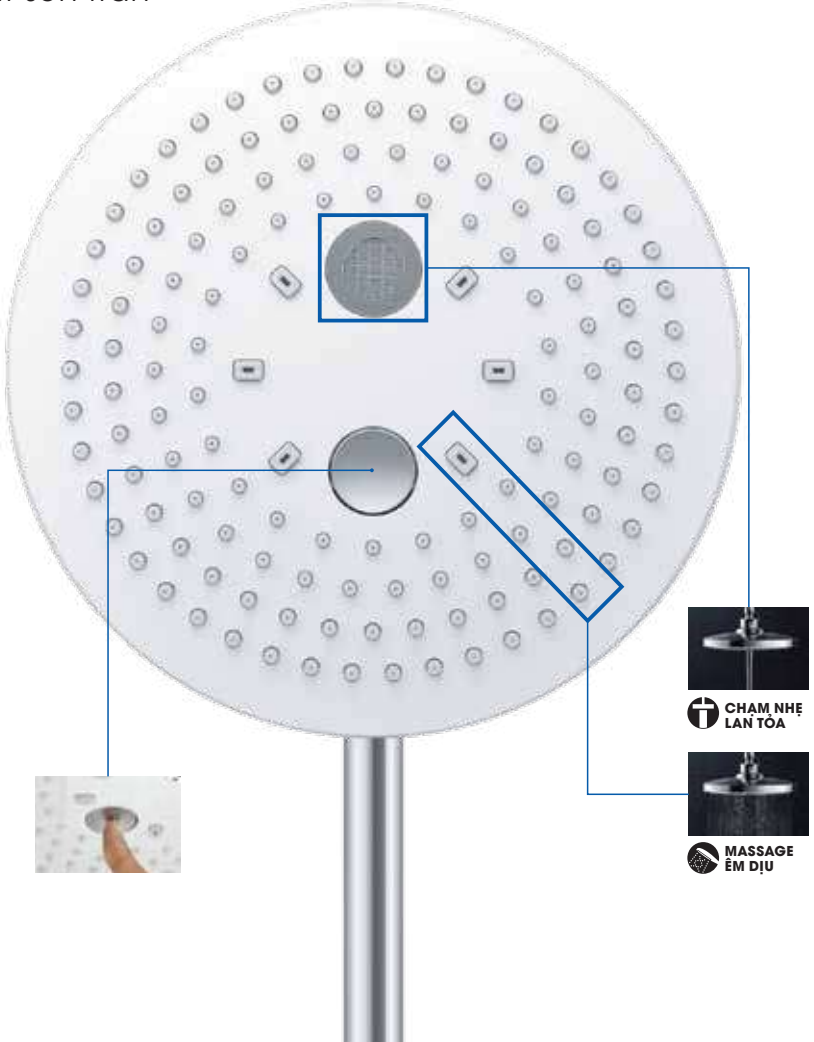

Bát sen trần