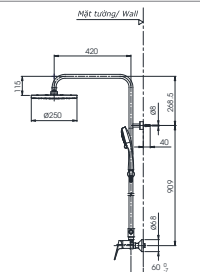

TX454SESV2BRR

TX492SRRZ

TX492SRS

DM907C1S
DM906CFS

() Kích thước tham khảo

TVM104NS
DM907CS

**PAY1770DH
DB501R-2B**

PA Y1770DH Bồn tắm nhựa
DB501R-2B Bộ xả nhớt