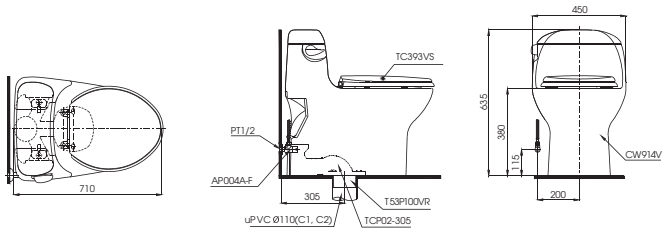

MS914T2

C914
TC393VS

Thân cầu
Bộ ngồi &
nắp đậy