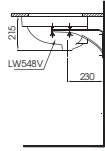

LT548

L548
TL516GV

Thân chậu
Bộ giá đỡ

* TỰY CHON

Lưu ý: Để lắp đặt ống thải phải đảm bảo kích thước (A)
(*) Kích thước tham khảo