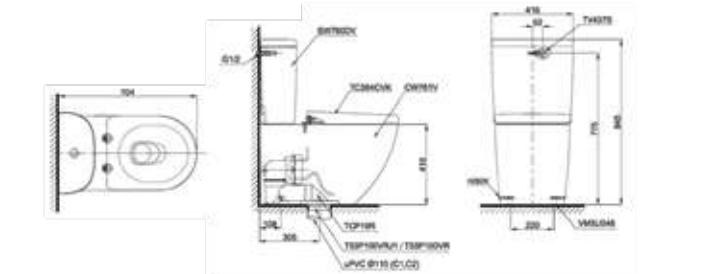

CS761DT5

C761P
S760D
TC384CVK

Thân cầu
Kết nước
Bệ ngồi &
nắp đậy