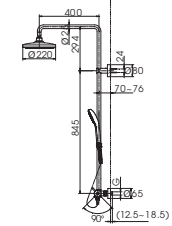

TBW01404B

TBW02002B1

TBW01401B

TBW01002B1

TBW01303B