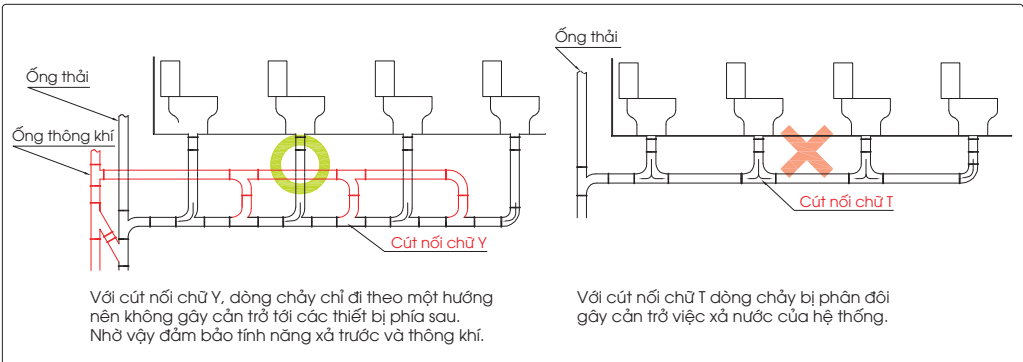

Với cút nối chữ Y, dòng chảy chỉ đi theo một hướng nên không gây cản trở tới các thiết bị phía sau. Nhờ vậy đảm bảo tính năng xả trước và thông khí.

Với cút nối chữ T dòng chảy bị phân đôi gây cản trở việc xả nước của hệ thống.