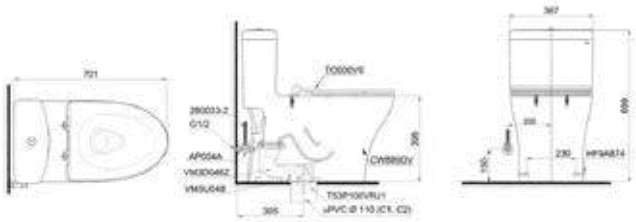

MS889DRT8

C889
TC600VS

Thân cầu
Bộ ngồi &
Nắp đậy