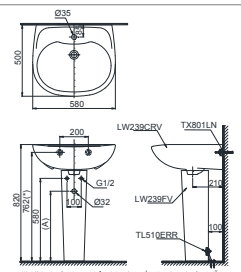

LHT239CR

L239C Thân chậu
L242HF Chân chậu lửng

* TỰ CHỌN

Lưu ý: Để lắp đặt ống thải phải đảm bảo kích thước (A)
(*) Kích thước tham khảo