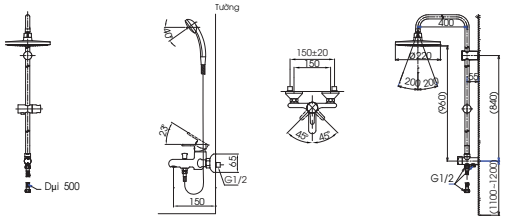

TX454SESV2BRR

TX492SRRZ

TX492SRS

DM907C1S
DM906CFS

() Kích thước tham khảo

TVM104NS
DM907CS

**PAY1770DH
DB501R-2B**

PA Y1770DH Bồn tắm nhựa
DB501R-2B Bộ xả nhớt