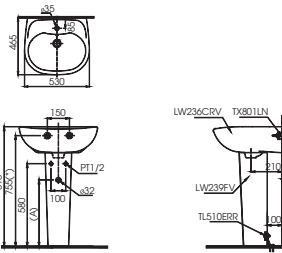

LPT236CS

L236CR Thân chậu
L239F Chân chậu dài

* TỰ CHỌN

Lưu ý: Để lắp đặt ống thải phải đảm bảo kích thước (A)
(*) Kích thước tham khảo