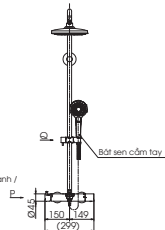

TBW01301B

TX454SFV2BRS

TX454SESV2BRR

TX492SRRZ

TX492SRS