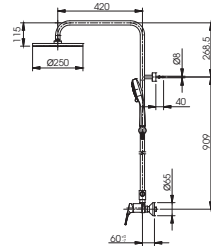

TX454SESV2BRR

TX492SRRZ

TX492SRS

DM907C1S
DM906CFS

() Kích thước tham khảo

TVM104NS
DM907CS

**PAY1770DH
DB501R-2B**

PA Y1770DH Bồn tắm nhựa
DB501R-2B Bộ xả nhớt