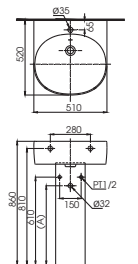

LPT766CR

L766C
L766F

Thân chậu
Chân chậu dài

* TỰY CHON

Lưu ý: Để lắp đặt ống thải phải đảm bảo kích thước (A)
(*) Kích thước tham khảo