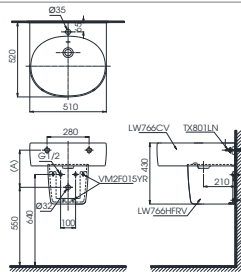

LHT766CR

L766CR Thân chậu
L766HF Chân chậu lửng

* TỰ CHỌN

Lưu ý: Để lắp đặt ống thải phải đảm bảo kích thước (A)
(*) Kích thước tham khảo