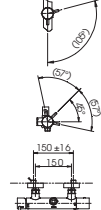

TBW01404B

TBW02002B1

TBW01401B

TBW01002B1

TBW01303B