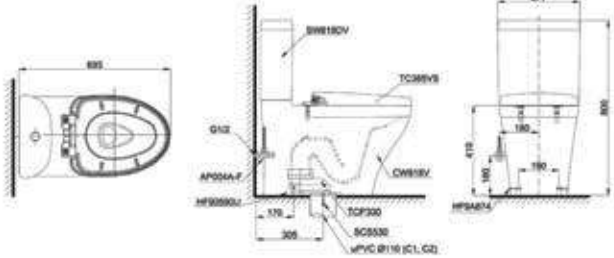

CS818DT3

C818
S818D
TC385VS

Thân cầu
Kết nước
Bệ ngồi &
nắp đậy