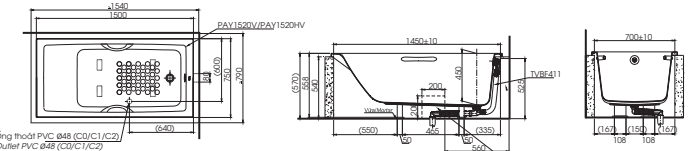

**PAY1520V
TVBF411**

PAY1520V Bồn tắm nhựa
TVBF411 Bộ xả nhớt

(*) Kích thước tham khảo