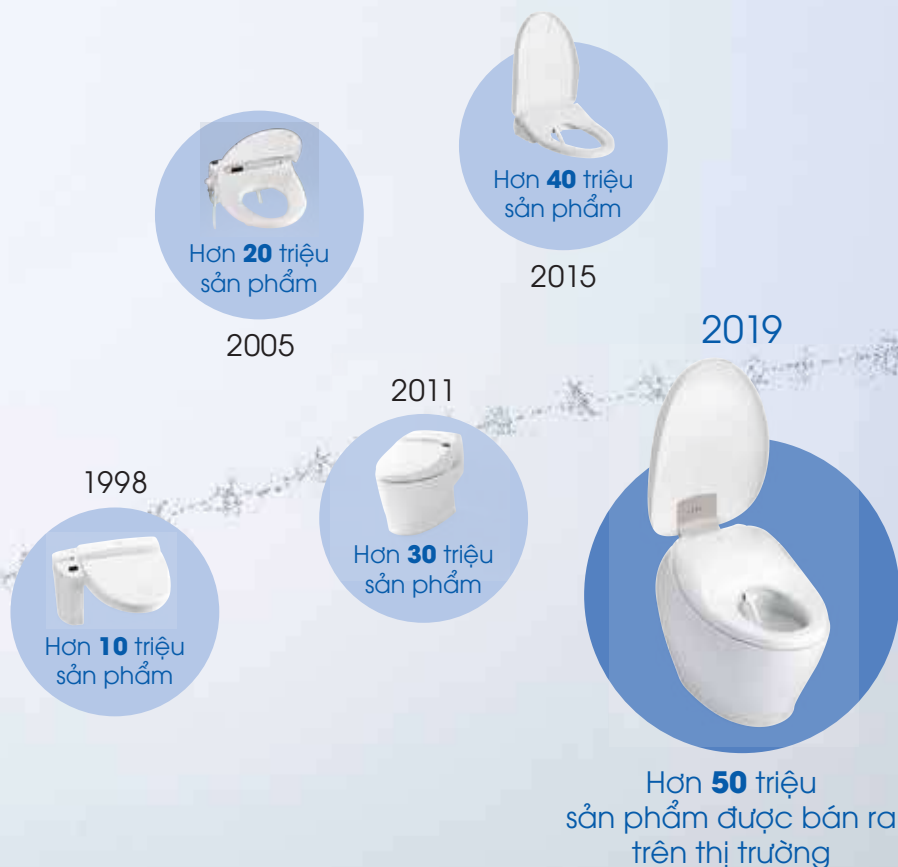

Hệ thống xả TORNADO

XOÁY và ĐẨY LÙI chất thải
hoàn toàn

WASHLET

washlet®

Thay đổi lối sống. Đó là điều mà mọi người cảm nhận trong lần đầu tiên trải nghiệm với WASHLET. Một khi đã khám phá được sự thoải mái và cảm giác nhẹ nhàng khi vệ sinh bằng những giọt nước ấm căng tròn bọt khí, bạn sẽ không bao giờ muốn sử dụng giấy vệ sinh nữa.

WASHLET và "logo WASHLET" là nhãn hiệu và thương hiệu đã được đăng ký bởi tập đoàn TOTO.

TOTO.
WASHLET®

50
MILLION

UNITS SOLD
WORLDWIDE

Sự ra đời
của một sản phẩm
mang tính đột phá

1980

Không ngừng cải tiến nhằm lan toả văn hóa thoải mái và sạch sẽ mỗi ngày

Kể từ khi ra đời vào những năm 1980, WASHLET không ngừng cải tiến qua vô số công nghệ làm sạch mang tính đột phá. Đây cũng là **cách chúng tôi kiến tạo và lan truyền** rộng rãi khắp thế giới - một văn hóa mới về sự sạch sẽ và thoải mái nhờ sự thay đổi từ sử dụng giấy lau đến việc vệ sinh bằng nước. Kết quả từ nỗ lực này được thể hiện vào năm 2017 khi chúng tôi đạt được thương hiệu nắp rửa điện tử số 1 thế giới và năm 2019 đã phá kỷ lục khi bán được 50 triệu sản phẩm.

WASHLET LÀ THƯƠNG HIỆU NẮP RỬA ĐIỆN TỬ SỐ 1 THẾ GIỚI NĂM 2017.

NGUỒN: EUROMONITOR INTERNATIONAL LIMITED; VỀ DOANH SỐ BÁN HÀNG, DỰA TRÊN NGHIÊN CỨU ĐƯỢC THỰC HIỆN VÀO THÁNG 7 - THÁNG 9 NĂM 2018 TRÊN CÁC QUỐC GIA CÓ TỔNG THỊ PHẦN NẮP RỬA ĐIỆN TỬ CHIẾM 87% NĂM 2017.