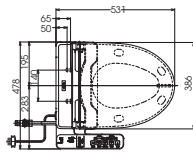

TCF4732A

TCF6531Z

TCW09S