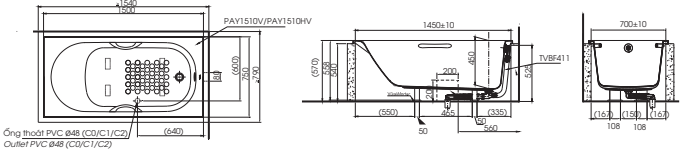

**PAY1510V
TVBF411**

PAY1510V Bồn tắm nhựa
TVBF411 Bộ xả nhớt

(*) Kích thước tham khảo