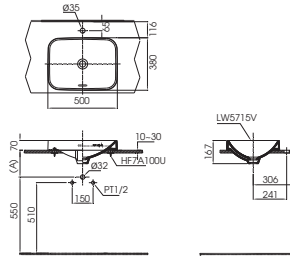

LT5715

L5715 Thân chậu

* TỰ CHỌN

Vòi chậu	Ổng thải (A)
TX114LESBR, TLR301FV-1R, TLR302FV-1, DL345A	TVLF404 230-245
TS222AY	TVLF404 190-205
DL342-1	TVLF404 210-225
TLR303FV-1, TVLM109RU, TLR301FV-1, TVLM104CR	TVLF404 220-235
TLR301304V, TLR302303V, TLR303303V, TLR304304V, TLR301304V, TLR302304V, TLR303303V, TLR304304V	TVLF404 205-220
TLR307303V, TLR308303V, TLR309303V, TLR10303V, TLR11303V, TLR10305V, TLR308305V, TLR309305V, TLR10305V, TLR11305V	TVLF404 230-245

Lưu ý: Để lắp đặt van xả phải đảm bảo kích thước (A)
(*) Kích thước tham khảo