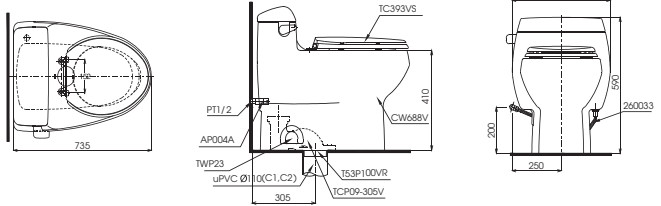

MS688T2

C688
TC393VS

Thân cầu
Bộ ngồi &
nắp đậy