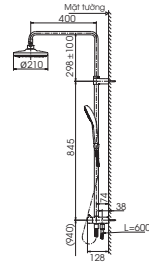

TBW02002B1