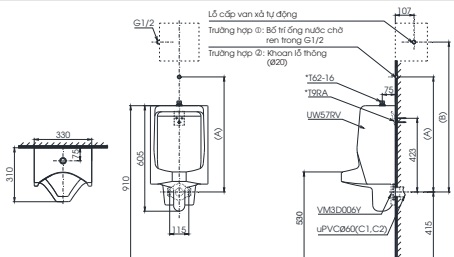

UT57S

U57R Thân tiểu

* TỰY CHỌN/

Van xả	(A)	(B)
① TS402P, TS446DC	700	-
Van xả nhấn tay DUE601S	663	-
② TS445V2ACPK, TS445DCPK TTUE602AN/ HS376TT TTUE602DN/ HS376TT DUE115UPE/ HS376TT DUE115UPKV1/ HS376TT DUE115UPK/ HS376TT DUE115UPKV1/ HS376TT	680	826

Lưu ý: Để lắp đặt van xả phải đảm bảo kích thước (A), (B)
(*) Kích thước tham khảo