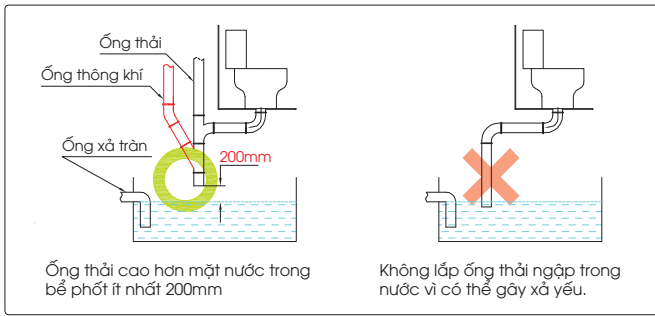

III. Chú ý khi lắp đặt ống thải xuống bể phốt.

- Khi lắp đặt ống thải xuống bể phốt không được để ống ngập trong nước, nếu không sẽ làm giảm hiệu quả xả.

IV. Chú ý khi sử dụng cút nối.

- Khi lắp đặt nhiều thiết bị cùng một đường ống, nên sử dụng cút nối chữ Y thay vì cút nối chữ T.