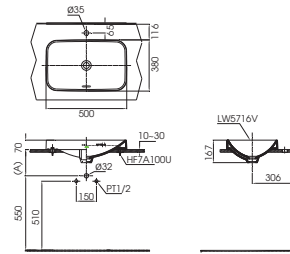

LT5716

L5716 Thân chậu

* TỰ CHỌN

Vòi chậu	Ổng thải (A)
TX114LESBR, TLR301FV-1R, TLR302FV-1, DL345A1	TVLF404 230-245
TS222AY	TVLF404 190-205
DL342-1	TVLF404 210-225
TLR303FV-1, TVLM109RU, TLR301FV-1, TVLM104CR	TVLF404 220-235
TLR301304V, TLR302303V, TLR303303V, TLR304304V, TLR301304V, TLR302304V, TLR303303V, TLR304304V	TVLF404 205-220
TLR307303V, TLR308303V, TLR309303V, TLR10303V, TLR11303V, TLR10305V, TLR308305V, TLR309305V, TLR10305V, TLR11305V	TVLF404 230-245

Lưu ý: Để lắp đặt van xả phải đảm bảo kích thước (A)
(*) Kích thước tham khảo