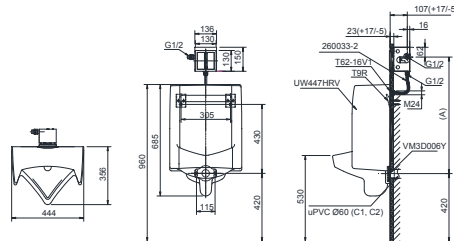

UT447HR

* TỰY CHỌN/

Van xả	(A)
TS445V2AC(P), TS445DC(P) DUE115UPKV1 DUE115UPK DUE115UPV	700

Lưu ý: Để lắp đặt van xả phải đảm bảo kích thước (A)
(*) Kích thước tham khảo