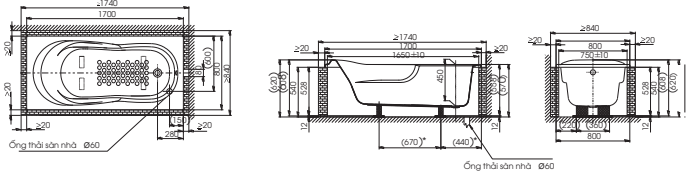

**PAY1770DH
DB501R-2B**

PA Y1770DH Bồn tắm nhựa
DB501R-2B Bộ xả nhớt

(*) Kích thước tham khảo