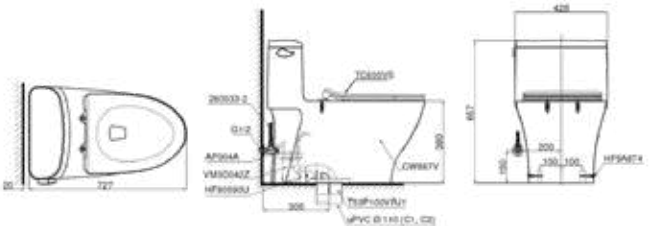

MS887RT8

C887
TC600VS

Thân cầu
Bộ ngồi &
Nắp đậy