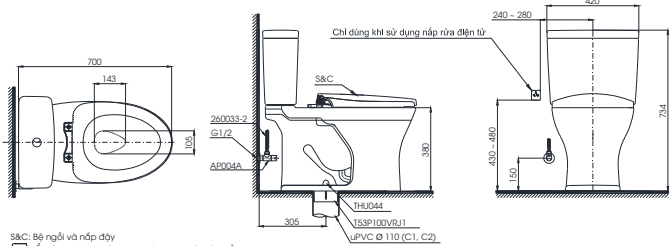

CS735DT3

C735
S735D
TC393VS

Thân cầu
Kết nước
Bệ ngồi &
nắp đậy