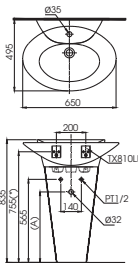

LPT908C

L908C
L908F

Thân chậu
Chân chậu dài

* TỰY CHON

Lưu ý: Để lắp đặt ống thải phải đảm bảo kích thước (A)
(*) Kích thước tham khảo