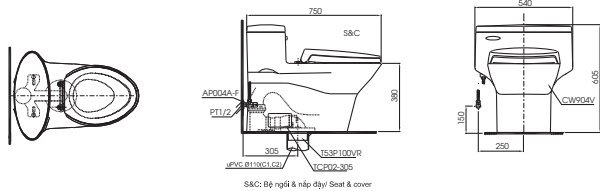

MS904T2

C904
TC393VS Thân cầu
Bệ ngồi và
nắp đậy