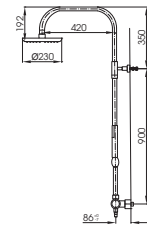

TX454SESV2BRR

TX492SRRZ

TX492SRS

DM907C1S
DM906CFS

() Kích thước tham khảo

TVM104NS
DM907CS

**PAY1770DH
DB501R-2B**

PA Y1770DH Bồn tắm nhựa
DB501R-2B Bộ xả nhớt