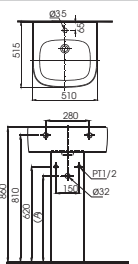

LPT767CR

L767C
L766F

Thân chậu
Chân chậu dài

* TỰY CHON

Với chậu	Ổng thải (A)
TS222A, TS240A, TS205A, TS260A, TS561A, DL345A	TVF401
DGL301, DGL301R, DL354N, DL342	TVF401
TX115LFR, TX108LHR, TX108LDN, TX115LESBR, TX115LEBR, TLR302F-1N, TLR301F-1N, TX115LU, TLR303F-1, TVLM108RU, TL303F-1, TVLM105CR	TVF402 TXH1A-8V2
TLG01301V, TLG02301V, TLG0301V, TLG04301V, TLG1301V, TLG2301V	TVF401
TXN10AV300, TXN12AV800, TXN10AV300, TXN12AV800, TXN22AVR, TX109LD, TX109LB, TX109L3, TX109N	TVF405 TX09AV1N

Lưu ý: Để lắp đặt ống thải phải đảm bảo kích thước (A)
(*) Kích thước tham khảo