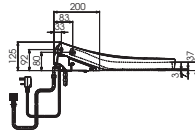

TCF4911Z *TCF4911EZ