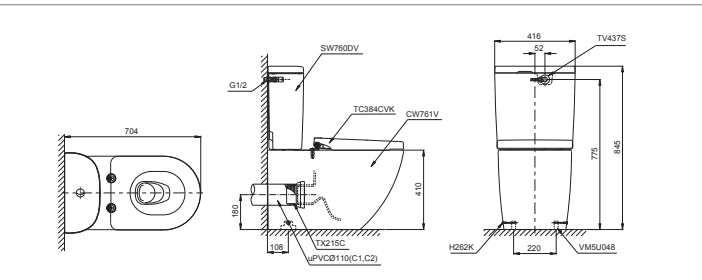

CS761PDT5

C761P
S760D
TC384CVK

Thân cầu
Kết nước
Bệ ngồi &
nắp đậy