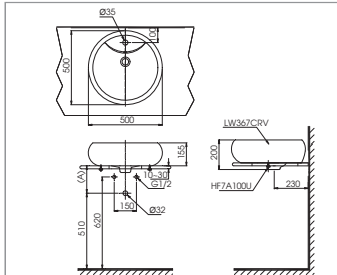

LT367CR

L367CR Thân chậu

* TỰ CHỌN

Lưu ý: Để lắp đặt ống thải phải đảm bảo kích thước (A)
(*) Kích thước tham khảo