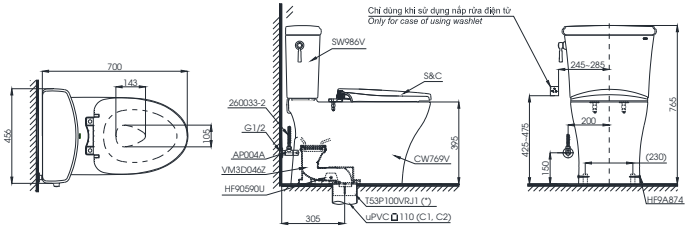

CS986GT9

C769
S986G
TC507CVK-1

Thân cầu
Kết nước
Bệ ngồi &
nắp đậy