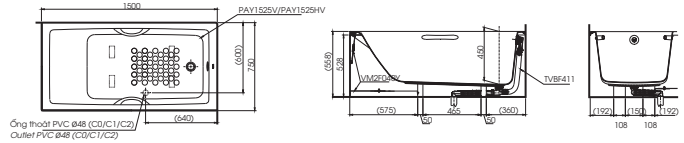

**PAY1525VC
TVBF411**

PAY1525VC Bồn tắm nhựa
TVBF411 Bộ xả nhấn