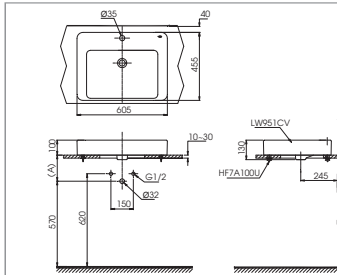

LT951C

L951C Thân chậu

* TỰ CHỌN

Lưu ý: Để lắp đặt ống thải phải đảm bảo kích thước (A)
(*) Kích thước tham khảo