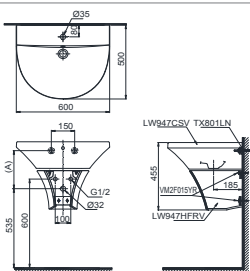

LHT947CS

L947C Thân chậu
L947HFR Chân chậu lửng

* TỰ CHỌN

Lưu ý: Để lắp đặt ống thải phải đảm bảo kích thước (A)
(*) Kích thước tham khảo