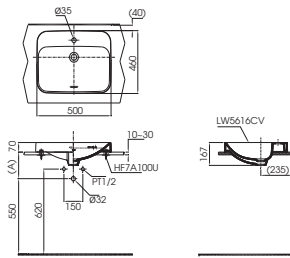

LT5615C

L5615C Thân chậu

* TỰ CHỌN

Lưu ý: Để lắp đặt van xả phải đảm bảo kích thước (A)
(*) Kích thước tham khảo