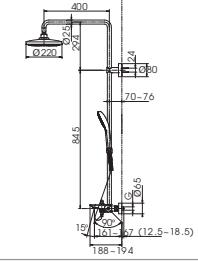

TBW01301B

TX454SFV2BRS

TX454SESV2BRR

TX492SRRZ

TX492SRS