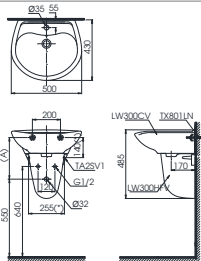

LHT300CR

L300C Thân chậu
L300HF Chấn chậu lửng

* TỰY CHỌN

Lưu ý: Để lắp đặt ống thải phải đảm bảo kích thước (A)
(*) Kích thước tham khảo