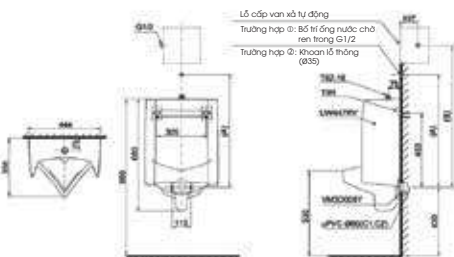

UT447S

* TỰY CHỌN/

Van xả	(A)	(B)
TS402P	Nhấn tay 762	-
DUE601S, DUE601N	Tự động 710	-
TS446DC, DUE137PBK	Tự động 746	-
TỰY CHỌN TTUE602AN/ HS376TT TTUE602DN/ HS376TT DUE115UPE/ HS376TT DUE115UPKV1/ HS376TT DUE115UPK/ HS376TT DUE115UPKV1/ HS376TT	Tự động âm tường 730	877