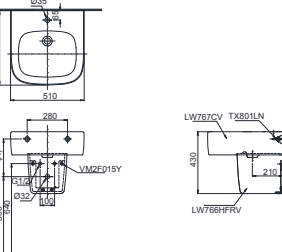

LHT767CR

L767CR Thân chậu
L766HF Chân chậu lửng

* TỰ CHỌN

Vòi chậu	Ống thải	(A)
TS22A, TS24A, TS205A, TS260A, TS561A, DL345A	TVLF401	220-235
DGL301, DGL301R, DL35A, DL342	TVLF401	240-255
TX115LFR, TX108LHR, TX108LDN, TX115LESN, TX115LELR, TX115LUL, TVLM108RU	TVLF402 TXH1A-BV2	265-280
TLG01301V, TLG02201V, TLG03301V, TLG04301V, TLG0301V, TLG0301V, TLG04301V	TVLF401	245-260
TLG07301V, TLG08301V, TLG09301V, TLG10301V, TLG11301V	TVLF401	265-280
TEXN10AV300, TEXN20ALV300, TX109LD, TS100N	TVLF405 TX09AV1N	210-225

Lưu ý: Để lắp đặt ống thải phải đảm bảo kích thước (A)
(*) Kích thước tham khảo