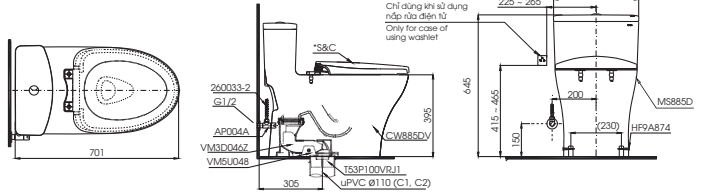

MS885DT2

C885
TC393VS

Thân cầu
Bệ ngồi &
nắp đậy