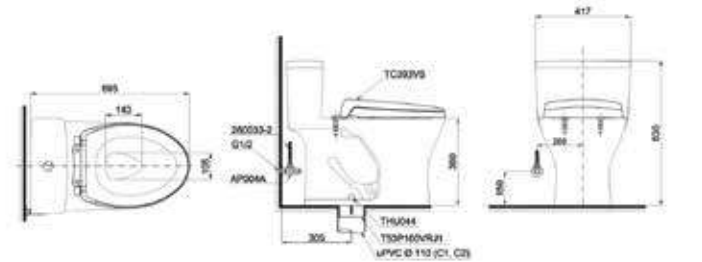

MS855DT2

C855
TC393VS

Thân cầu
Bệ ngồi &
nắp đậy