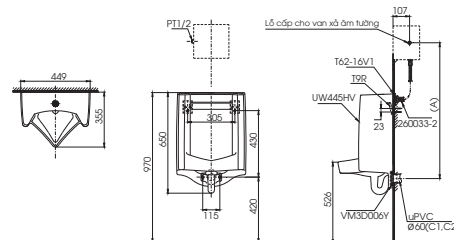

UT445H

* TỰY CHỌN/

Van xả	(A)
DUE113UKV1 DUE113UPKV1 DUE113UEV1 DUE113UK DUE113UPK DUE113UPE DUE113UE DUE126UE DUE126UK DUE126UPE DUE126UPK	Tự động âm tường 700

Lưu ý: Để lắp đặt van xả phải đảm bảo kích thước (A)
(*) Kích thước tham khảo