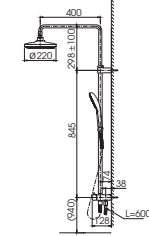

TBW01002B1