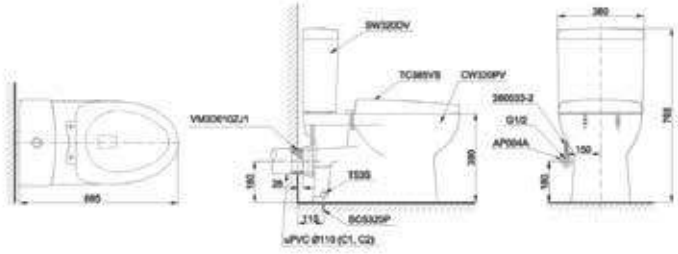

CS320PDR3

C320PR Thân cầu
S320D Kết nước
TC385VS Bệ ngồi &
nắp đậy