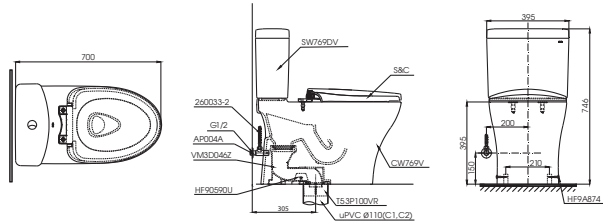

CS769DRT8

C769
TC600VS
S769D

Thân cầu
Bệ ngồi &
nắp đậy