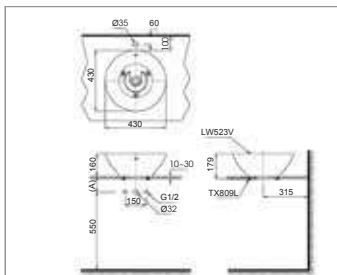

LT523R . LT523S

L523R Thân chậu

* TỰ CHỌN

Vòi chầu	Ổng thải (A)
TS240AY, TS222AY	TVLF404 110-125
DL342-1	TVLF404 130-145
TX116LEBR, DL345A1	TVLF404 155-170
TLG01305V, TLG02305V, TLG03305V, TLG04305V	TVLF404 150-165
TLG07305V, TLG08305V, TLG09305V, TLG10305V, TLG11305V	TVLF404 145-160
TVLM112NS	TVLF404 170-185

Lưu ý: Để lắp đặt ống thải phải đảm bảo kích thước (A)
(*) Kích thước tham khảo