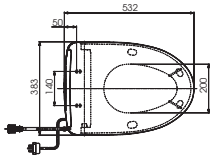

TCF4911Z *TCF4911EZ