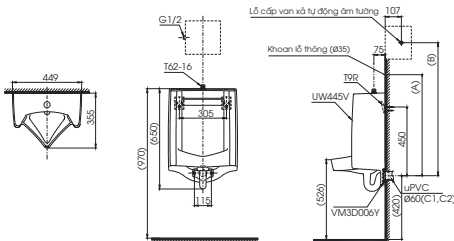

UT445

* TỰY CHỌN/

Van xả	(A)	(B)
DUE113UKV1/S376TT DUE113UPKV1 / S376TT DUE113UEV1/ S376TT DUE113UK/ S376TT DUE113UPK/ S376TT DUE113UE/ S376TT DUE113UPE/ S376TT DUE126UE/ S376TT DUE126UK/ S376TT DUE126UPE/ S376TT DUE126UPK/ S376TT	Tự động âm tường	726 873