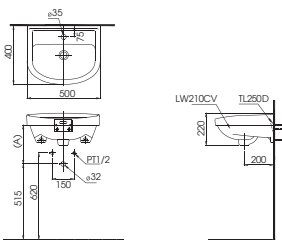

LT210CTR

L210CT Thân chậu

* TỰY CHỌN

Lưu ý: Để lắp đặt ống thải phải đảm bảo kích thước (A)
(*) Kích thước tham khảo