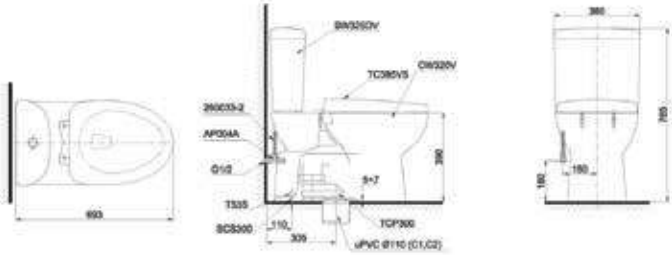

CS325DRT3

C320R
S325D
TC385VS

Thân cầu
Kết nước
Bệ ngồi &
nắp đậy