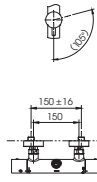

TBW01404B

TBW02002B1

TBW01401B

TBW01002B1

TBW01303B