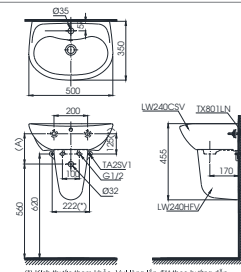

LHT240CS

L240CR Thân chậu
L240HF Chân chậu lửng

* TỰ CHỌN

Lưu ý: Để lắp đặt ống thải phải đảm bảo kích thước (A)
(*) Kích thước tham khảo