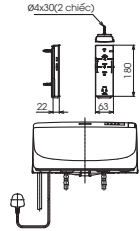

TCF4732A

TCF6531Z

TCF6631A