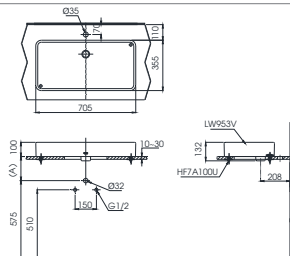

LT953

L953 Thân chậu

* TỰ CHỌN

Lưu ý: Để lắp đặt van xả phải đảm bảo kích thước (A)
(*) Kích thước tham khảo