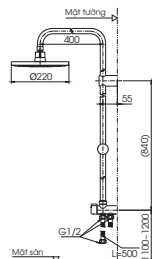

TX454SESV2BRR

TX492SRRZ

TX492SRS

DM907C1S
DM906CFS

() Kích thước tham khảo

TVM104NS
DM907CS

**PAY1770DH
DB501R-2B**

PA Y1770DH Bồn tắm nhựa
DB501R-2B Bộ xả nhớt