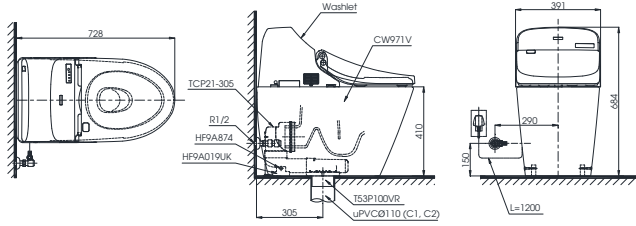

**C971
TCF9433A**

C971
TCF9433A Thân cầu
Nắp rửa điện từ
Washlet