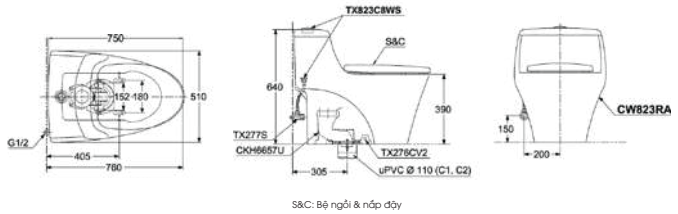

C971
TCF9433A Thân cầu
Nắp rửa điện từ
Washlet

MS636DT2

C636D
TC393VS Thân cầu
Bệ ngồi &
nắp đậy

CW823RAT2

CW823RA
TC393VS Thân cầu
Bệ ngồi &
nắp đậy

MS36617

C336
TC6040S-
C366V Thân cầu
Bệ ngồi &
nắp đậy

MS904T2