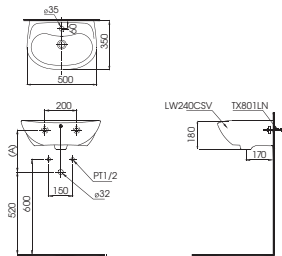

LT240CS

L240CR Thân chậu

* TỰY CHỌN

Lưu ý: Để lắp đặt ống thải phải đảm bảo kích thước (A)
(*) Kích thước tham khảo