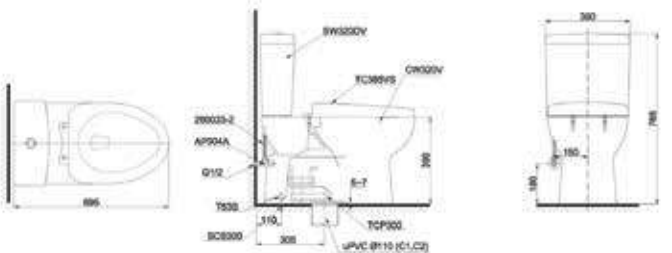

CS320DRT3

C320R
S320D
TC385VS

Thân cầu
Kết nước
Bệ ngồi &
nắp đậy