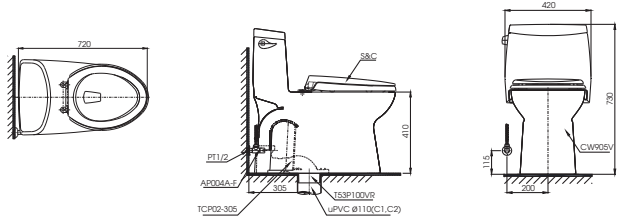

MS905T8

M905
TC393VS

Thân cầu
Bộ ngồi &
nắp đậy