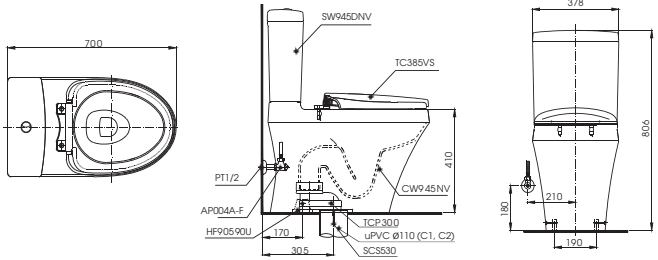

CS945DNT3

C945N
S945DN
TC385VS

Thân cầu
Kết nước
Bệ ngồi &
nắp đậy