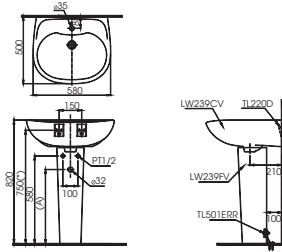

LPT239CR

L239C Thân chậu
L239F Chân chậu dài
TL501ER Vít cố định

* TỰ CHỌN

Lưu ý: Để lắp đặt ống thải phải đảm bảo kích thước (A)
(*) Kích thước tham khảo