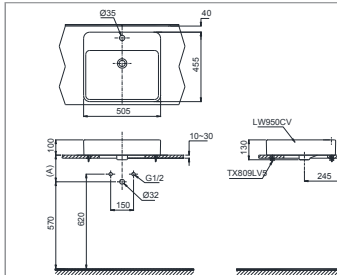

LT950C

L950C Thân chậu

* TỰ CHỌN

Lưu ý: Để lắp đặt ống thải phải đảm bảo kích thước (A)
(*) Kích thước tham khảo