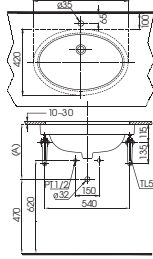

LT548

L548
TL516GV

Thân chậu
Bộ giá đỡ

* TỰY CHON

Lưu ý: Để lắp đặt ống thải phải đảm bảo kích thước (A)
(*) Kích thước tham khảo