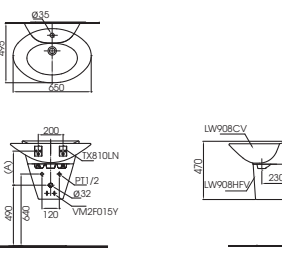

LHT908C

L908CR Thân chậu
L908HF Chân chậu dài

* TỰ CHỌN

Lưu ý: Để lắp đặt ống thải phải đảm bảo kích thước (A)
(*) Kích thước tham khảo