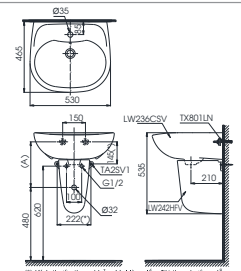

LHT236CS

L236CR Thân chậu
L242HF Chân chậu lửng

* TỰ CHỌN

Lưu ý: Để lắp đặt ống thải phải đảm bảo kích thước (A)
(*) Kích thước tham khảo