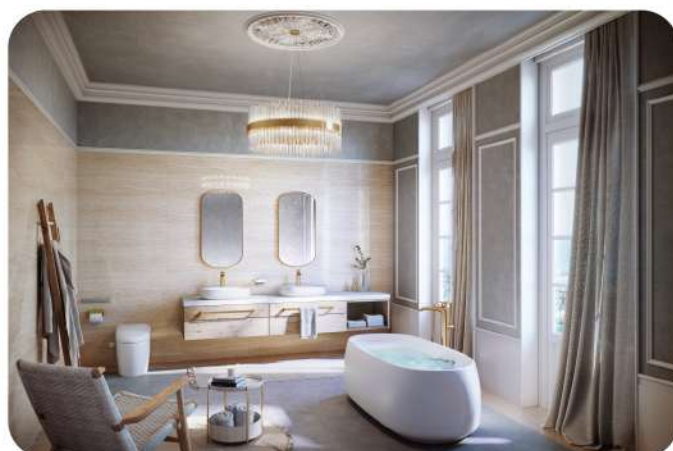

KIỂU MẪU NGHỈ DƯỠNG

KIỂU MẪU NGHỈ DƯỠNG

TOTO.
WASHLET.

50

TRIỆU SẢN PHẨM

ĐƯỢC BÁN RA
TRÊN TOÀN CẦU

TOTO

NẮP RỬA