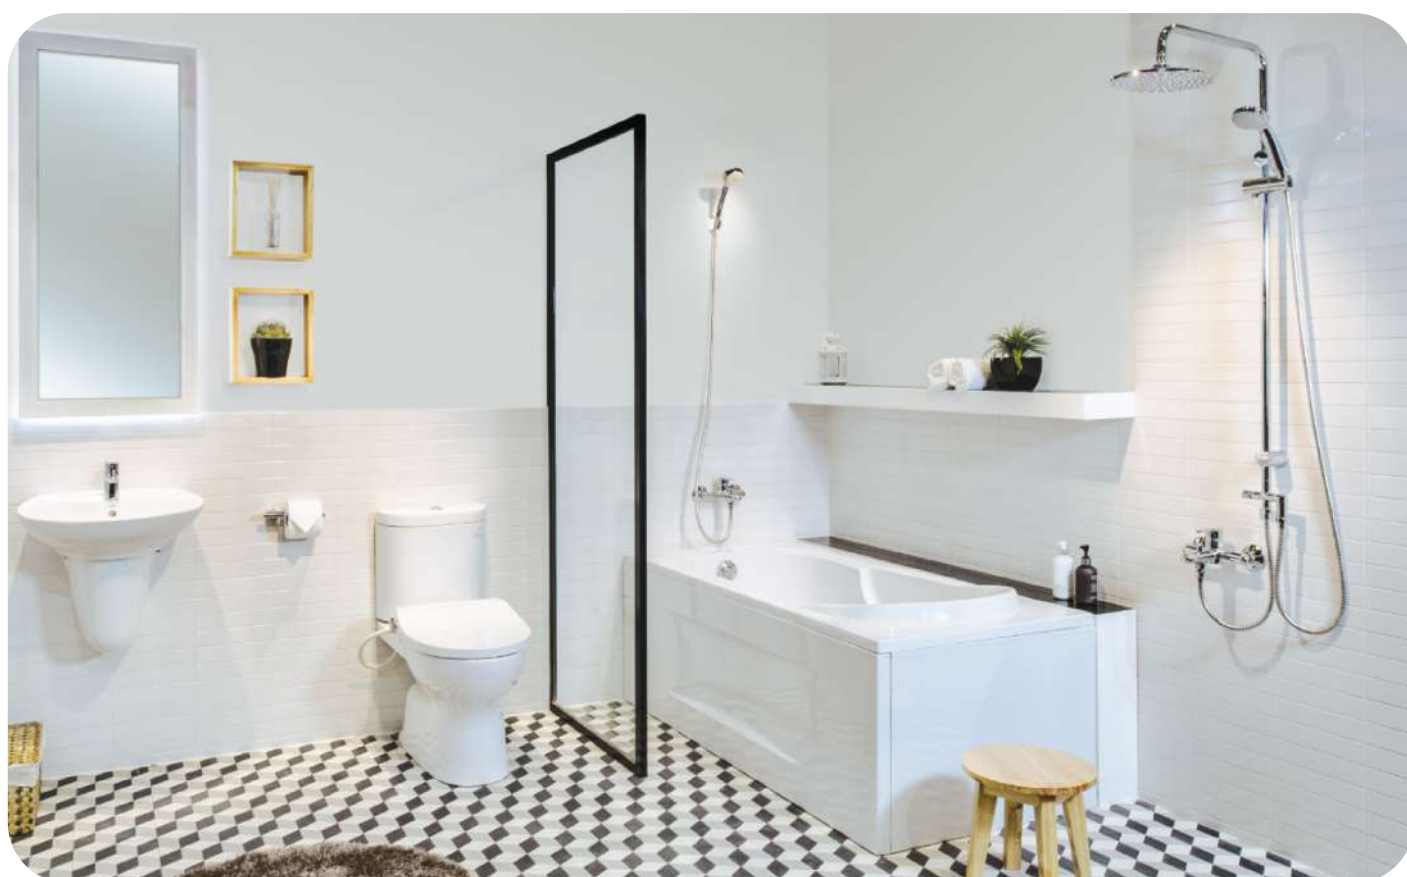

1.131.000đ

-15%

LHT300CR

1.522.000đ

1.294.000đ

COMBO1NS

CS320DRT3

LHT300CR
L430 x W500 x H485 mm