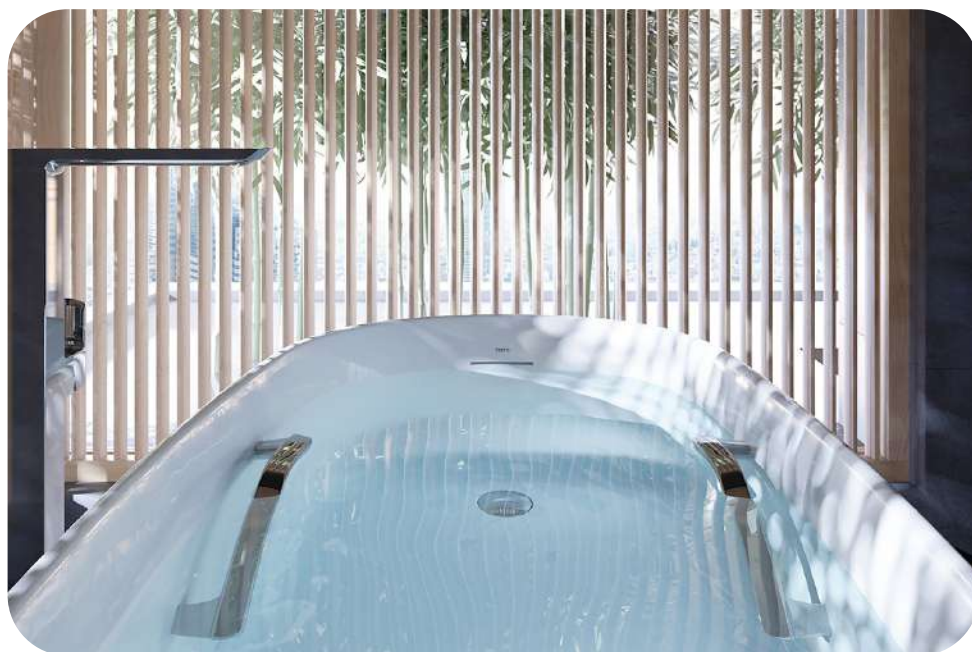

TX467SKBR

13.090.000đ

9.818.000đ

-25%

TX430SRYRN

9.400.000đ

7.050.000đ

COMBO BỒN TẮM & SEN