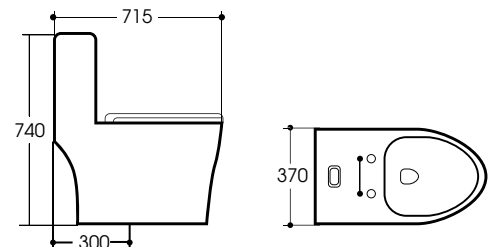

Tâm xả: 300mm

Chế độ xả: 2 chế độ xả

Model **K8007W**

Giá: 6.300.000^đ

KT: 740x370x810

Tâm xả: 300mm

Chế độ xả: 2 chế độ xả

KRASIC
Italian Technology

Tâm xả: 300mm

Chế độ xả: 2 chế độ xả

Model **K8010**

Giá: 5.550.000đ

KT: 680x380x720

Tâm xả: 300mm

Chế độ xả: 2 chế độ xả

KRASIC
Italian Technology

Chế độ xả: 2 chế độ xả

Model **K8040**

Giá: 5.400.000^đ

KT: 715x370x740

Tâm xả: 300mm

Chế độ xả: 2 chế độ xả

Model **K8013**

Giá: 5.200.000^đ

KT: 750x390x760

Tâm xả: 300mm

Chế độ xả: 2 chế độ xả

KRASIC
Italian Technology

Model **K8017**

Giá: 5.250.000đ

KT: 690x375x610

Tâm xả: 300mm