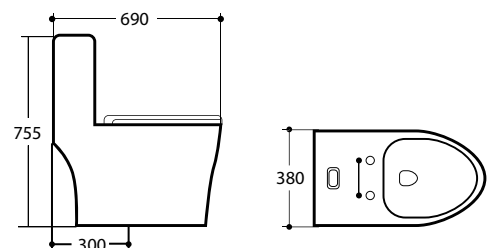

KT: 750x390x760

Tâm xả: 300mm

Chế độ xả: 2 chế độ xả

KRASIC
Italian Technology

Model **K8017**

Giá: 5.250.000đ

KT: 690x375x610

Tâm xả: 300mm

Model **K8052**

Giá: 5.200.000đ

KT: 700x390x655

Tâm xả: 300mm

Chế độ xả: 2 chế độ xả

Model **K8009**

Giá: 5.700.000đ

KT: 720x390x650

Tâm xả: 300mm

Chế độ xả: 2 chế độ xả

Model **K8069**

Giá: 6.000.000đ

KT: 690x380x755

Tâm xả: 300mm

Chế độ xả: 2 chế độ xả

KRASIC
Italian Technology

Model **K8078**

Giá: 11.750.000đ

KT: 660x470x620

Tâm xả: 300mm

Chế độ xả: 1 chế độ xả

Model **K8078B**

Giá: 14.750.000đ

KT: 660x470x620