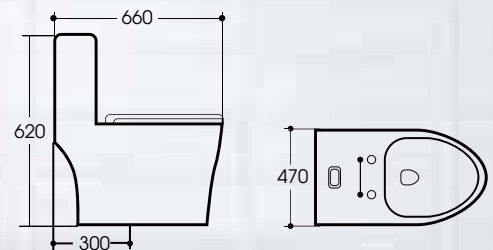

KT: 750x390x760

Tâm xả: 300mm

Chế độ xả: 2 chế độ xả

KRASIC
Italian Technology

Model **K8017**

Giá: 5.250.000đ

KT: 690x375x610

Tâm xả: 300mm

Model **K8078**

Giá: 11.750.000đ

KT: 660x470x620

Tâm xả: 300mm

Chế độ xả: 1 chế độ xả

Model **K8078B**

Giá: 14.750.000đ

KT: 660x470x620

Model **K8082**

Giá: 9.650.000^đ

KT: 660x470x620

Tâm xả: 300mm

Chế độ xả: 1 chế độ xả

Model **K8082B**

Giá: 13.300.000^đ

KT: 660x470x620

Tâm xả: 300mm

Chế độ xả: 1 chế độ xả

KRASIC

Italian Technology

K1100B - 410x410x150mm
Giá: 1.650.000^d

K1108 - 500x370x140mm
Giá: 1.500.000^d

K1109 - 500x370x140mm
Giá: 1.500.000^d

K1103S - 405x300x130mm
Giá: 1.500.000^d