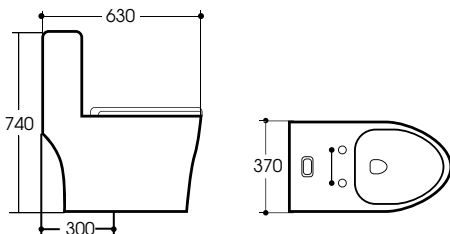

Model **K8007B**

Giá: 7.350.000^đ

KT: 740x370x810

Tâm xả: 300mm

Chế độ xả: 2 chế độ xả

Model **K8007G**

Giá: 7.350.000^đ

KT: 740x370x810

Tâm xả: 300mm

Chế độ xả: 2 chế độ xả

Model **K8007W**

Giá: 6.300.000^đ

KT: 740x370x810

Tâm xả: 300mm

Chế độ xả: 2 chế độ xả

KRASIC
Italian Technology

Model **K8088**

Giá: 6.500.000đ

KT: 715x405x635

Tâm xả: 300mm

Chế độ xả: 1 chế độ xả

Model **K8021**

Giá: 5.200.000đ

KT: 680x370x740

Tâm xả: 300mm

Chế độ xả: 2 chế độ xả

Model **K8010**

Giá: 5.550.000đ

KT: 680x380x720

Tâm xả: 300mm

Chế độ xả: 2 chế độ xả

KRASIC
Italian Technology