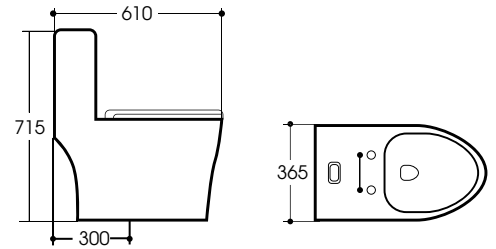

Tâm xả: 300mm

Chế độ xả: 2 chế độ xả

Model **K8007W**

Giá: 6.300.000^đ

KT: 740x370x810

Tâm xả: 300mm

Chế độ xả: 2 chế độ xả

KRASIC
Italian Technology

Tâm xả: 300mm

Chế độ xả: 2 chế độ xả

Model **K8010**

Giá: 5.550.000đ

KT: 680x380x720

Tâm xả: 300mm

Chế độ xả: 2 chế độ xả

KRASIC
Italian Technology

Chế độ xả: 2 chế độ xả

Model **K8040**

Giá: 5.400.000^đ

KT: 715x370x740

Tâm xả: 300mm

Chế độ xả: 2 chế độ xả

Model **K8013**

Giá: 5.200.000^đ

KT: 750x390x760

Tâm xả: 300mm

Chế độ xả: 2 chế độ xả

KRASIC
Italian Technology

Model **K8017**

Giá: 5.250.000đ

KT: 690x375x610

Tâm xả: 300mm