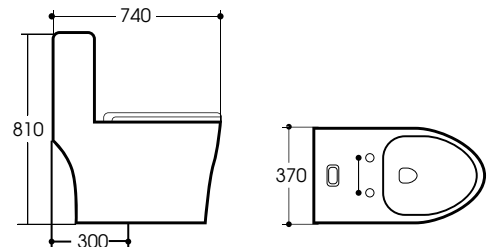

Tâm xả: 300mm

Chế độ xả: 1 chế độ xả

Model **K8070B**

Giá: 6.850.000^đ

KT: 710x410x575

Tâm xả: 300mm

Chế độ xả: 1 chế độ xả

KRASIC
Italian Technology

Model **K8007B**

Giá: 7.350.000^đ

KT: 740x370x810

Tâm xả: 300mm

Chế độ xả: 2 chế độ xả

Model **K8007G**

Giá: 7.350.000^đ

KT: 740x370x810

Tâm xả: 300mm

Chế độ xả: 2 chế độ xả

Model **K8007W**

Giá: 6.300.000^đ

KT: 740x370x810

Tâm xả: 300mm

Chế độ xả: 2 chế độ xả

KRASIC
Italian Technology

Tâm xả: 300mm

Chế độ xả: 2 chế độ xả

Model **K8010**

Giá: 5.550.000đ

KT: 680x380x720

Tâm xả: 300mm

Chế độ xả: 2 chế độ xả

KRASIC
Italian Technology