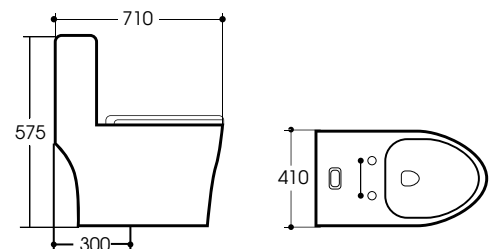

Model **K8070W**

Giá: 6.850.000^đ

KT: 710x410x575

Tâm xả: 300mm

Chế độ xả: 1 chế độ xả

Model **K8070**

Giá: 6.850.000^đ

KT: 710x410x575

Tâm xả: 300mm

Chế độ xả: 1 chế độ xả

Model **K8070B**

Giá: 6.850.000^đ

KT: 710x410x575

Tâm xả: 300mm

Chế độ xả: 1 chế độ xả

KRASIC
Italian Technology

Model **K8007B**

Giá: 7.350.000^đ

KT: 740x370x810

Tâm xả: 300mm

Chế độ xả: 2 chế độ xả

Model **K8007G**

Giá: 7.350.000^đ

KT: 740x370x810

Tâm xả: 300mm

Chế độ xả: 2 chế độ xả

Model **K8007W**

Giá: 6.300.000^đ

KT: 740x370x810

Tâm xả: 300mm

Chế độ xả: 2 chế độ xả

KRASIC
Italian Technology