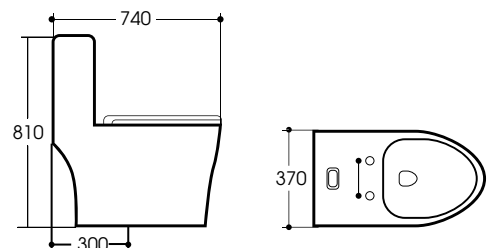

Model **K8007B**

Giá: 7.350.000^đ

KT: 740x370x810

Tâm xả: 300mm

Chế độ xả: 2 chế độ xả

Model **K8007G**

Giá: 7.350.000^đ

KT: 740x370x810

Tâm xả: 300mm

Chế độ xả: 2 chế độ xả

Model **K8007W**

Giá: 6.300.000^đ

KT: 740x370x810

Tâm xả: 300mm

Chế độ xả: 2 chế độ xả

KRASIC
Italian Technology

Model **K8088**

Giá: 6.500.000đ

KT: 715x405x635

Tâm xả: 300mm

Chế độ xả: 1 chế độ xả

Model **K8021**

Giá: 5.200.000đ

KT: 680x370x740

Tâm xả: 300mm

Chế độ xả: 2 chế độ xả

Model **K8010**

Giá: 5.550.000đ

KT: 680x380x720

Tâm xả: 300mm

Chế độ xả: 2 chế độ xả

KRASIC
Italian Technology