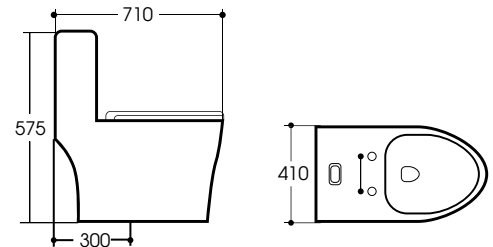

Model **K8070**

Giá: 6.850.000^đ

KT: 710x410x575

Tâm xả: 300mm

Chế độ xả: 1 chế độ xả

KRASIC
Italian Technology

BỒN CẦU 1 KHỐI CAO CẤP
HÀNG NHẬP KHẨU CHẤT LƯỢNG CAO

- ▶ Công nghệ tráng men cao cấp
- ▶ Tiết kiệm nước, xả siêu nhanh
- ▶ Nắp đóng êm, chất liệu nhựa pp

Model **K8070W**

Giá: 6.850.000^đ

KT: 710x410x575

Tâm xả: 300mm

Chế độ xả: 1 chế độ xả

Model **K8070**

Giá: 6.850.000^đ

KT: 710x410x575

Tâm xả: 300mm

Chế độ xả: 1 chế độ xả

Model **K8070B**

Giá: 6.850.000^đ

KT: 710x410x575

Tâm xả: 300mm

Chế độ xả: 1 chế độ xả

KRASIC
Italian Technology

Tâm xả: 300mm

Chế độ xả: 2 chế độ xả

Model **K8007W**

Giá: 6.300.000^đ

KT: 740x370x810

Tâm xả: 300mm

Chế độ xả: 2 chế độ xả

KRASIC
Italian Technology