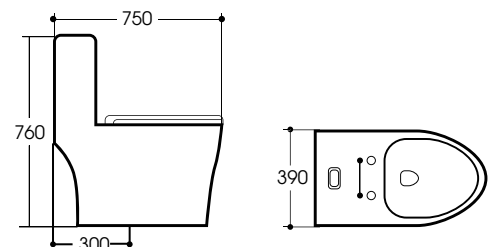

Tâm xả: 300mm

Chế độ xả: 2 chế độ xả

Model **K8007W**

Giá: 6.300.000^đ

KT: 740x370x810

Tâm xả: 300mm

Chế độ xả: 2 chế độ xả

KRASIC
Italian Technology

Tâm xả: 300mm

Chế độ xả: 2 chế độ xả

Model **K8010**

Giá: 5.550.000đ

KT: 680x380x720

Tâm xả: 300mm

Chế độ xả: 2 chế độ xả

KRASIC
Italian Technology

Chế độ xả: 2 chế độ xả

Model **K8040**

Giá: 5.400.000^đ

KT: 715x370x740

Tâm xả: 300mm

Chế độ xả: 2 chế độ xả

Model **K8013**

Giá: 5.200.000^đ

KT: 750x390x760

Tâm xả: 300mm

Chế độ xả: 2 chế độ xả

KRASIC
Italian Technology

Model **K8017**

Giá: 5.250.000đ

KT: 690x375x610

Tâm xả: 300mm