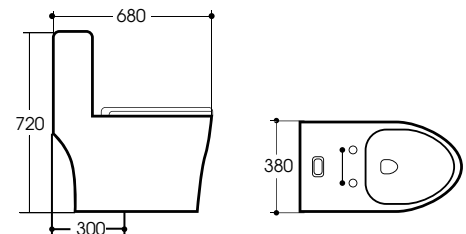

Tâm xả: 300mm

Chế độ xả: 2 chế độ xả

Model **K8007W**

Giá: 6.300.000^đ

KT: 740x370x810

Tâm xả: 300mm

Chế độ xả: 2 chế độ xả

KRASIC
Italian Technology

Model **K8088**

Giá: 6.500.000đ

KT: 715x405x635

Tâm xả: 300mm

Chế độ xả: 1 chế độ xả

Model **K8021**

Giá: 5.200.000đ

KT: 680x370x740

Tâm xả: 300mm

Chế độ xả: 2 chế độ xả

Model **K8010**

Giá: 5.550.000đ

KT: 680x380x720

Tâm xả: 300mm

Chế độ xả: 2 chế độ xả

KRASIC
Italian Technology

KT: 750x390x760

Tâm xả: 300mm

Chế độ xả: 2 chế độ xả

KRASIC
Italian Technology

Model **K8017**

Giá: 5.250.000đ

KT: 690x375x610

Tâm xả: 300mm