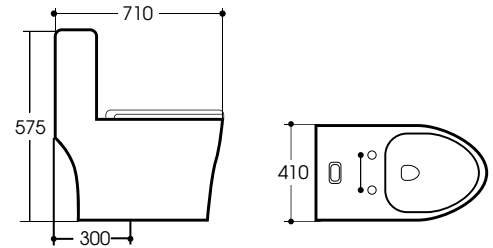

Model **K8070**

Giá: 6.850.000^đ

KT: 710x410x575

Tâm xả: 300mm

Chế độ xả: 1 chế độ xả

KRASIC
Italian Technology

BỒN CẦU 1 KHỐI CAO CẤP
HÀNG NHẬP KHẨU CHẤT LƯỢNG CAO

- ▶ Công nghệ tráng men cao cấp
- ▶ Tiết kiệm nước, xả siêu nhanh
- ▶ Nắp đóng êm, chất liệu nhựa pp

Model **K8070W**

Giá: 6.850.000^đ

KT: 710x410x575

Tâm xả: 300mm

Chế độ xả: 1 chế độ xả

Model **K8070**

Giá: 6.850.000^đ

KT: 710x410x575

Tâm xả: 300mm

Chế độ xả: 1 chế độ xả

Model **K8070B**

Giá: 6.850.000^đ

KT: 710x410x575

Tâm xả: 300mm

Chế độ xả: 1 chế độ xả

KRASIC
Italian Technology

Tâm xả: 300mm

Chế độ xả: 2 chế độ xả

Model **K8007W**

Giá: 6.300.000^đ

KT: 740x370x810

Tâm xả: 300mm

Chế độ xả: 2 chế độ xả

KRASIC
Italian Technology