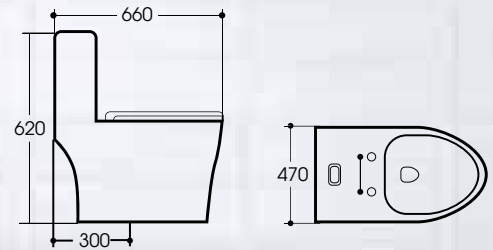

Model **K8078**

Giá: 11.750.000đ

KT: 660x470x620

Tâm xả: 300mm

Chế độ xả: 1 chế độ xả

Model **K8078B**

Giá: 14.750.000đ

KT: 660x470x620

Tâm xả: 300mm

Chế độ xả: 1 chế độ xả

KRASIC
Italian Technology

BỒN CẦU 1 KHỐI CAO CẤP

HÀNG NHẬP KHẨU CHẤT LƯỢNG CAO

- ▶ Công nghệ tráng men cao cấp
- ▶ Tiết kiệm nước, xả siêu nhanh
- ▶ Nắp đóng êm, chất liệu nhựa pp

Model **K8082**

Giá: 9.650.000^đ

KT: 660x470x620

Tâm xả: 300mm

Chế độ xả: 1 chế độ xả

Model **K8082B**

Giá: 13.300.000^đ

KT: 660x470x620

Tâm xả: 300mm

Chế độ xả: 1 chế độ xả

KRASIC

Italian Technology

K1100B - 410x410x150mm
Giá: 1.650.000^d

K1108 - 500x370x140mm
Giá: 1.500.000^d

K1109 - 500x370x140mm
Giá: 1.500.000^d

K1103S - 405x300x130mm
Giá: 1.500.000^d