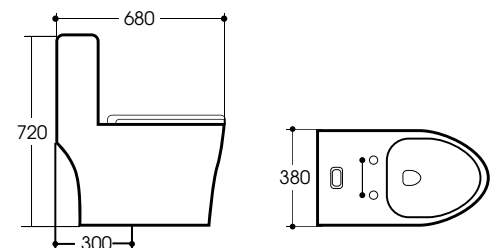

Model **K8078B**

Giá: 14.750.000đ

KT: 660x470x620

Tâm xả: 300mm

Chế độ xả: 1 chế độ xả