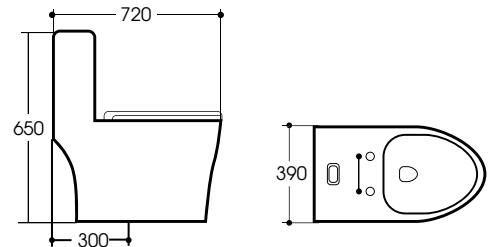

KT: 750x390x760

Tâm xả: 300mm

Chế độ xả: 2 chế độ xả

KRASIC
Italian Technology

Model **K8017**

Giá: 5.250.000đ

KT: 690x375x610

Tâm xả: 300mm

Model **K8052**

Giá: 5.200.000đ

KT: 700x390x655

Tâm xả: 300mm

Chế độ xả: 2 chế độ xả

Model **K8009**

Giá: 5.700.000đ

KT: 720x390x650

Tâm xả: 300mm

Chế độ xả: 2 chế độ xả

Model **K8069**

Giá: 6.000.000đ

KT: 690x380x755

Tâm xả: 300mm

Chế độ xả: 2 chế độ xả

KRASIC
Italian Technology

Model **K8078**

Giá: 11.750.000đ

KT: 660x470x620

Tâm xả: 300mm

Chế độ xả: 1 chế độ xả

Model **K8078B**

Giá: 14.750.000đ

KT: 660x470x620