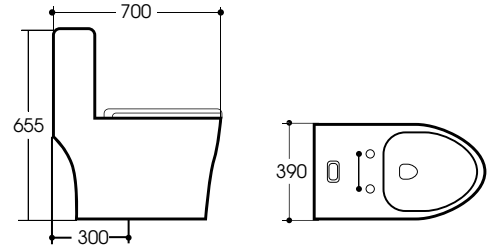

KT: 750x390x760

Tâm xả: 300mm

Chế độ xả: 2 chế độ xả

KRASIC
Italian Technology

Model **K8017**

Giá: 5.250.000đ

KT: 690x375x610

Tâm xả: 300mm

Chế độ xả: 2 chế độ xả

Model **K8051**

Giá: 4.850.000đ

KT: 650x360x745

Tâm xả: 300mm

Chế độ xả: 2 chế độ xả

Model **K8079**

Giá: 6.500.000đ

KT: 700x375x760

Tâm xả: 300mm

Chế độ xả: 2 chế độ xả

KRASIC
Italian Technology

BỒN CẦU 1 KHỐI CAO CẤP
HÀNG NHẬP KHẨU CHẤT LƯỢNG CAO

- ▶ Công nghệ tráng men cao cấp
- ▶ Tiết kiệm nước, xả siêu nhanh
- ▶ Nắp đóng êm, chất liệu nhựa pp

Model **K8052**

Giá: 5.200.000đ

KT: 700x390x655

Tâm xả: 300mm

Chế độ xả: 2 chế độ xả

Model **K8009**

Giá: 5.700.000đ

KT: 720x390x650