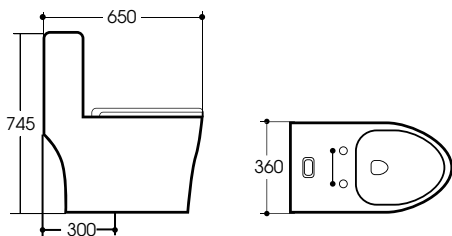

Tâm xả: 300mm

Chế độ xả: 2 chế độ xả

Model **K8010**

Giá: 5.550.000đ

KT: 680x380x720

Tâm xả: 300mm

Chế độ xả: 2 chế độ xả

KRASIC
Italian Technology

KT: 750x390x760

Tâm xả: 300mm

Chế độ xả: 2 chế độ xả

KRASIC
Italian Technology

Model **K8017**

Giá: 5.250.000đ

KT: 690x375x610

Tâm xả: 300mm

Chế độ xả: 2 chế độ xả

Model **K8051**

Giá: 4.850.000đ

KT: 650x360x745

Tâm xả: 300mm

Chế độ xả: 2 chế độ xả

Model **K8079**

Giá: 6.500.000đ

KT: 700x375x760

Tâm xả: 300mm

Chế độ xả: 2 chế độ xả

KRASIC
Italian Technology

BỒN CẦU 1 KHỐI CAO CẤP
HÀNG NHẬP KHẨU CHẤT LƯỢNG CAO

- ▶ Công nghệ tráng men cao cấp
- ▶ Tiết kiệm nước, xả siêu nhanh
- ▶ Nắp đóng êm, chất liệu nhựa pp