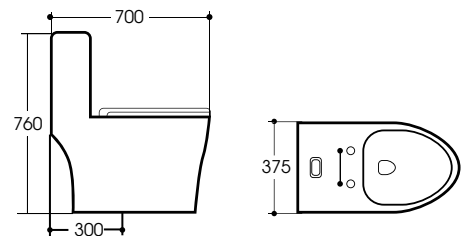

Tâm xả: 300mm

Chế độ xả: 2 chế độ xả

Model **K8010**

Giá: 5.550.000đ

KT: 680x380x720

Tâm xả: 300mm

Chế độ xả: 2 chế độ xả

KRASIC
Italian Technology

KT: 750x390x760

Tâm xả: 300mm

Chế độ xả: 2 chế độ xả

KRASIC
Italian Technology

Model **K8017**

Giá: 5.250.000đ

KT: 690x375x610

Tâm xả: 300mm

Chế độ xả: 2 chế độ xả

Model **K8051**

Giá: 4.850.000đ

KT: 650x360x745

Tâm xả: 300mm

Chế độ xả: 2 chế độ xả

Model **K8079**

Giá: 6.500.000đ

KT: 700x375x760

Tâm xả: 300mm

Chế độ xả: 2 chế độ xả

KRASIC
Italian Technology

BỒN CẦU 1 KHỐI CAO CẤP
HÀNG NHẬP KHẨU CHẤT LƯỢNG CAO

- ▶ Công nghệ tráng men cao cấp
- ▶ Tiết kiệm nước, xả siêu nhanh
- ▶ Nắp đóng êm, chất liệu nhựa pp