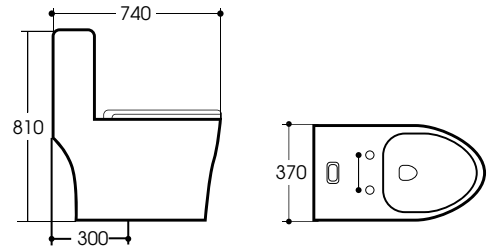

Tâm xả: 300mm

Chế độ xả: 1 chế độ xả

Model **K8070B**

Giá: 6.850.000^đ

KT: 710x410x575

Tâm xả: 300mm

Chế độ xả: 1 chế độ xả

KRASIC
Italian Technology

Model **K8007B**

Giá: 7.350.000^đ

KT: 740x370x810

Tâm xả: 300mm

Chế độ xả: 2 chế độ xả

Model **K8007G**

Giá: 7.350.000^đ

KT: 740x370x810

Tâm xả: 300mm

Chế độ xả: 2 chế độ xả

Model **K8007W**

Giá: 6.300.000^đ

KT: 740x370x810

Tâm xả: 300mm

Chế độ xả: 2 chế độ xả

KRASIC
Italian Technology

Tâm xả: 300mm

Chế độ xả: 2 chế độ xả

Model **K8010**

Giá: 5.550.000đ

KT: 680x380x720

Tâm xả: 300mm

Chế độ xả: 2 chế độ xả

KRASIC
Italian Technology