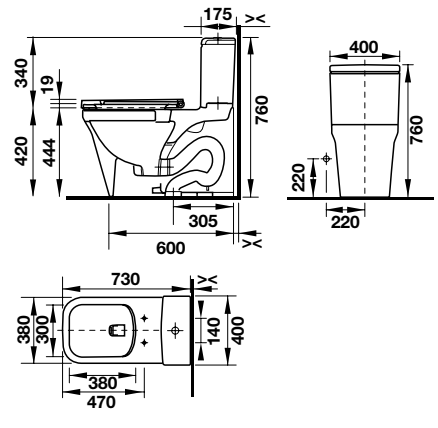

588.45.442