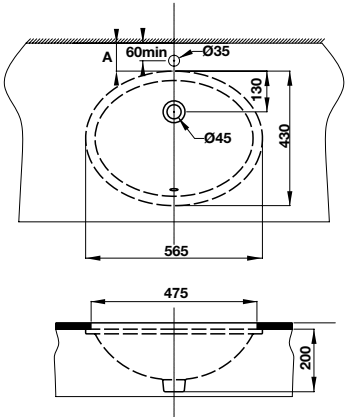

THOÁT SÀN 100X100X50 MM

495.60.801

330.000

588.82.208

588.82.211

588.82.217

588.82.206

588.84.000