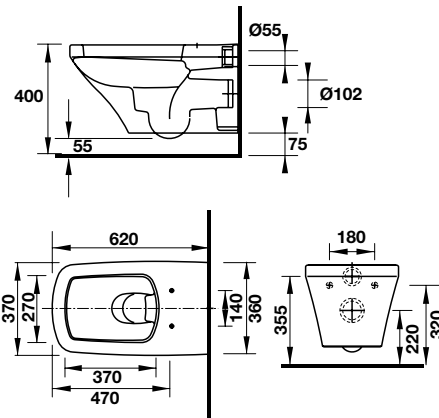

588.45.471