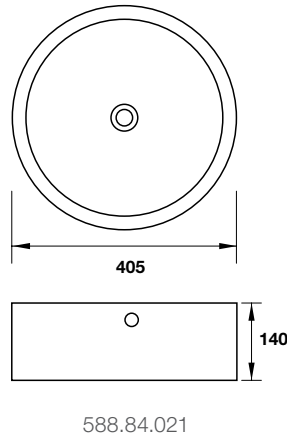

THOÁT SÀN 100X100X50 MM

495.60.801

330.000

588.82.208

588.82.211

588.82.217

588.82.206

588.84.000