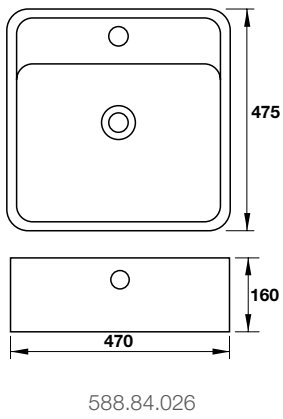

THOÁT SÀN 100X100X50 MM

495.60.801

330.000

588.82.208

588.82.211

588.82.217

588.82.206

588.84.000