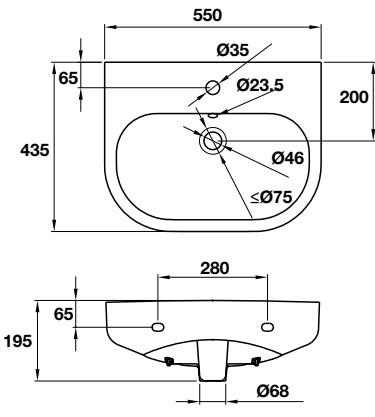

THOÁT SÀN 100X100X50 MM

495.60.801

330.000

588.82.208

588.82.211

588.82.217

588.82.206

588.84.000