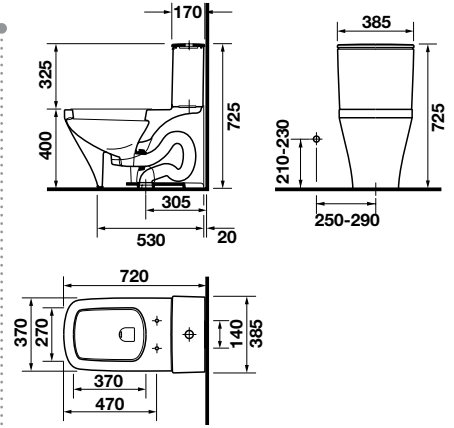

THOÁT SÀN 100X100X50 MM

495.60.801

330.000

588.82.208

588.82.211

588.82.217

588.82.206

588.84.000