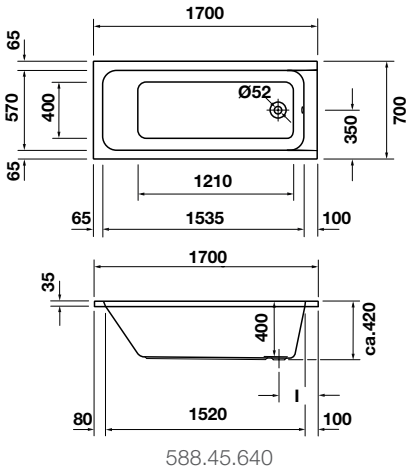

588.73.543