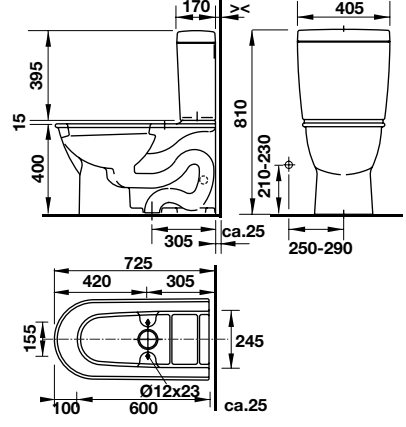

588.84.000