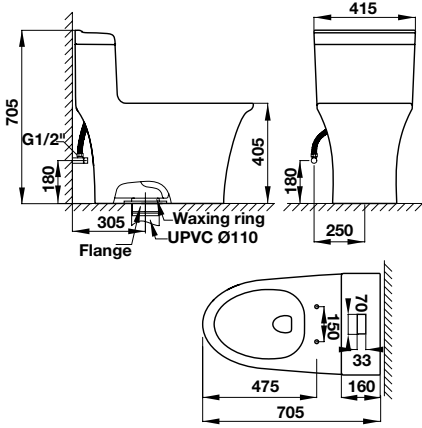

588.45.480