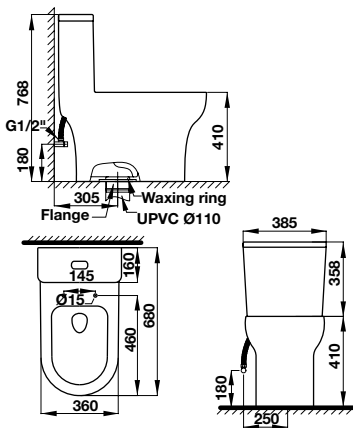

588.45.552

588.82.405