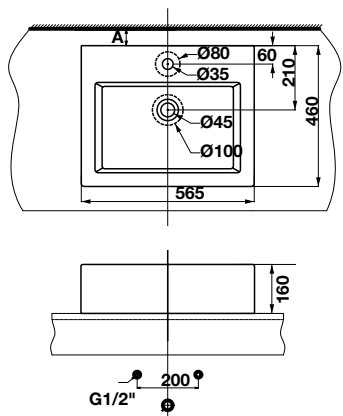

THOÁT SÀN 100X100X50 MM

495.60.801

330.000

588.82.208

588.82.211

588.82.217

588.82.206

588.84.000