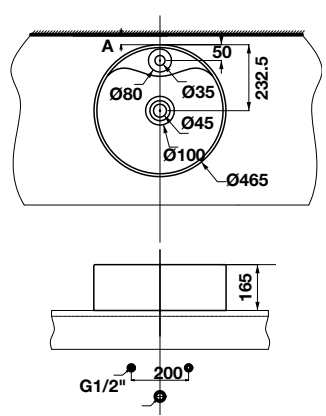

THOÁT SÀN 100X100X50 MM

495.60.801

330.000

588.82.208

588.82.211

588.82.217

588.82.206

588.84.000