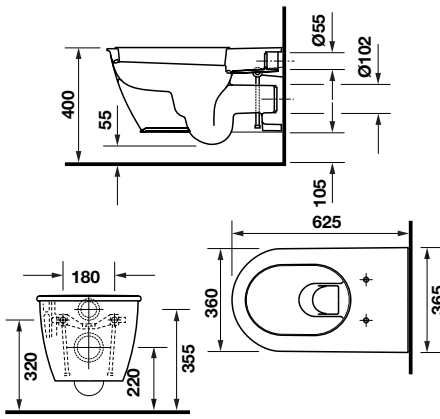

588.45.453