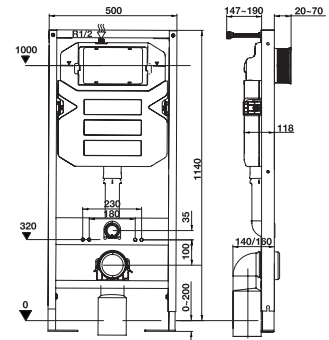

588.73.920