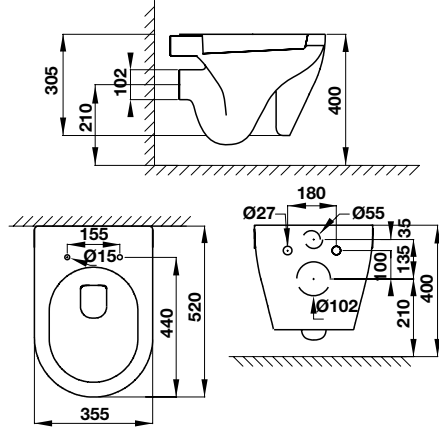

588.45.440

588.82.412