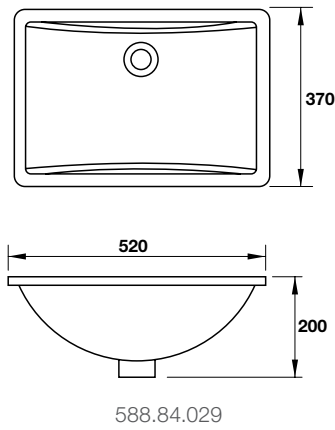

THOÁT SÀN 100X100X50 MM

495.60.801

330.000

588.82.208

588.82.211

588.82.217

588.82.206

588.84.000