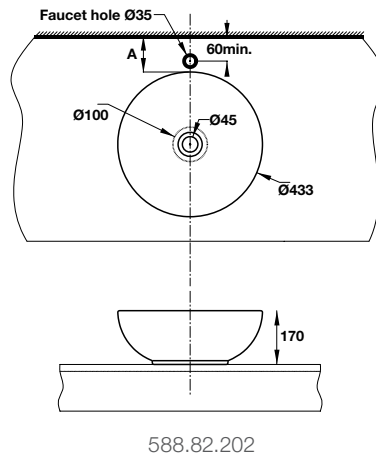

THOÁT SÀN 100X100X50 MM

495.60.801

330.000

588.82.208

588.82.211

588.82.217

588.82.206

588.84.000