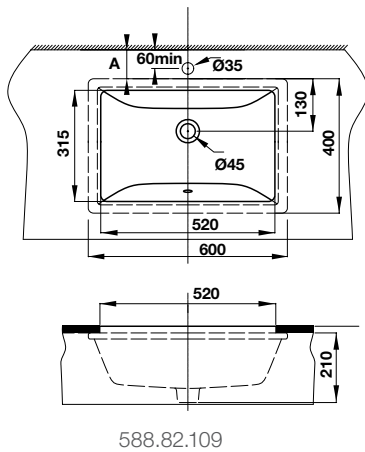

THOÁT SÀN 100X100X50 MM

495.60.801

330.000

588.82.208

588.82.211

588.82.217

588.82.206

588.84.000