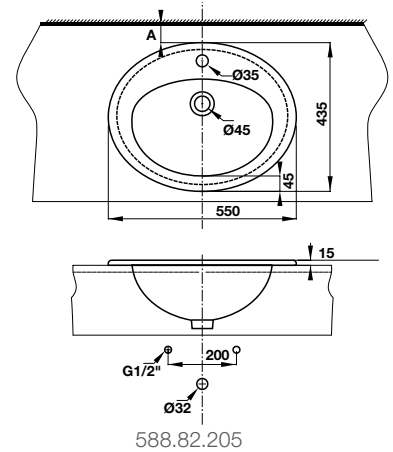

THOÁT SÀN 100X100X50 MM

495.60.801

330.000

588.82.208

588.82.211

588.82.217

588.82.206

588.84.000