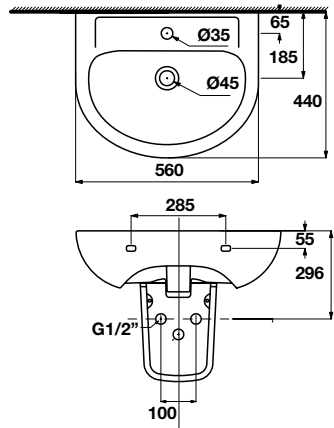

THOÁT SÀN 100X100X50 MM

495.60.801

330.000

588.82.208

588.82.211

588.82.217

588.82.206

588.84.000