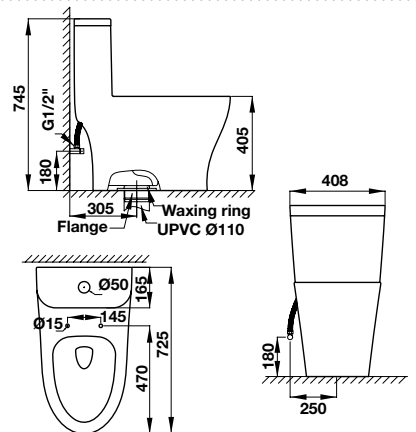

588.45.446

588.82.413