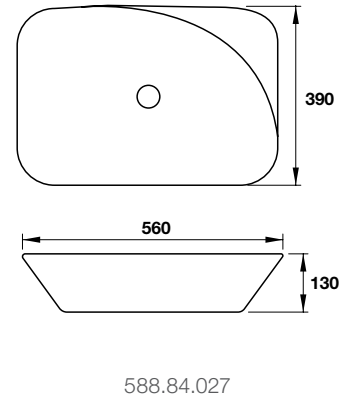

THOÁT SÀN 100X100X50 MM

495.60.801

330.000

588.82.208

588.82.211

588.82.217

588.82.206

588.84.000