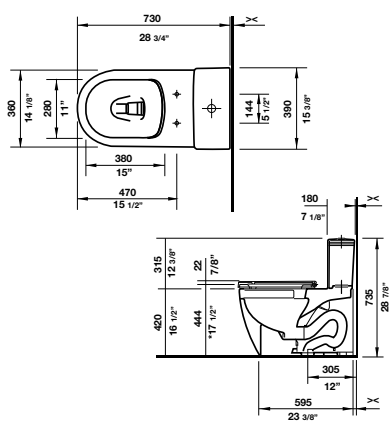

588.45.482