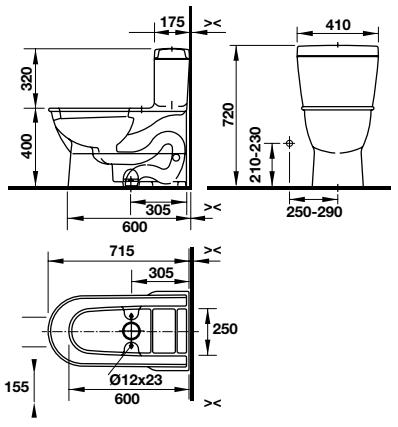

588.82.206