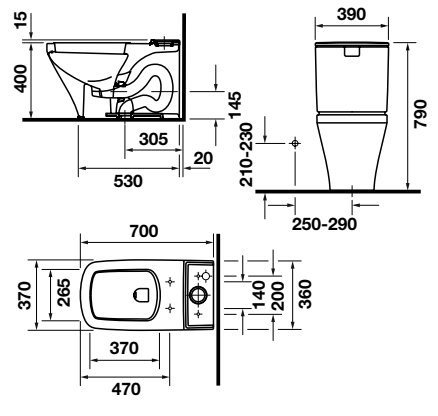

588.45.452