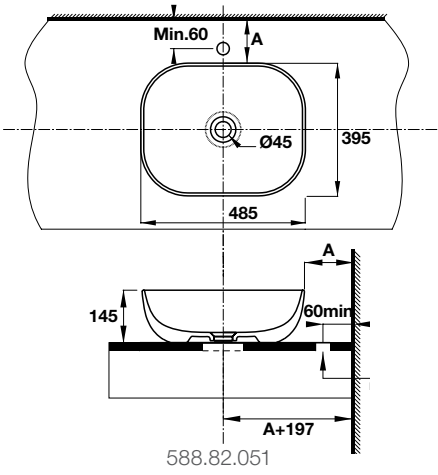

THOÁT SÀN 100X100X50 MM

495.60.801

330.000

588.82.208

588.82.211

588.82.217

588.82.206

588.84.000