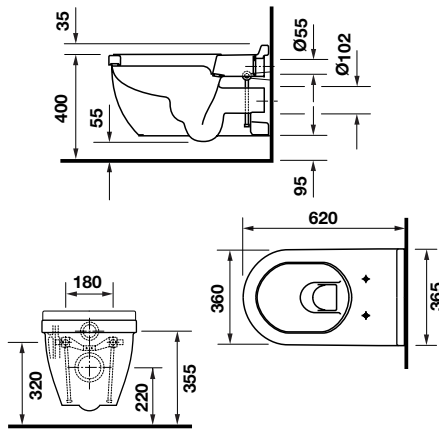

588.45.574