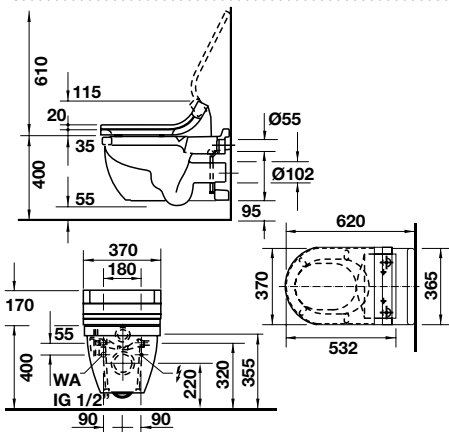

588.45.481