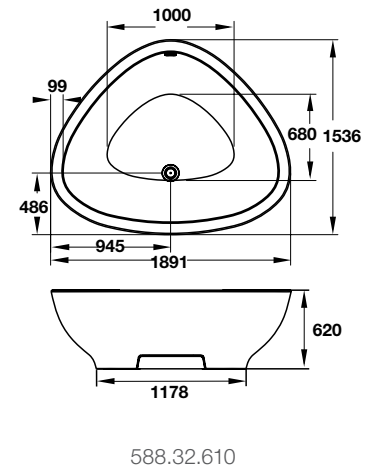

588.53.671