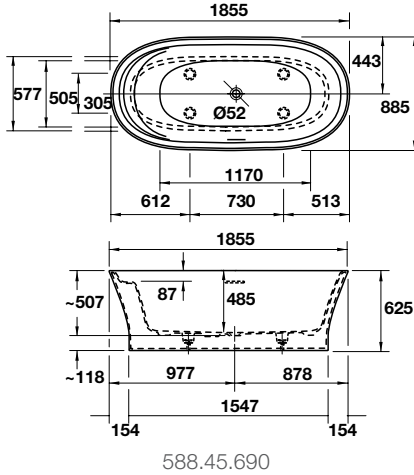

588.53.912