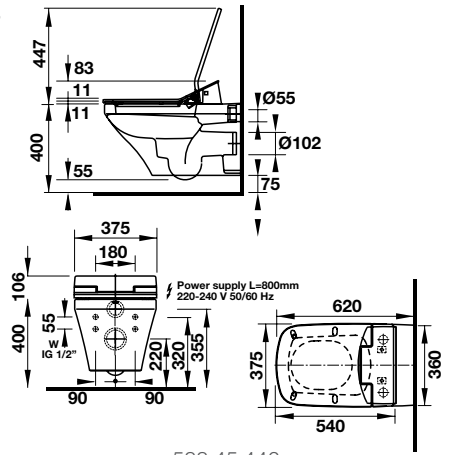

588.45.581