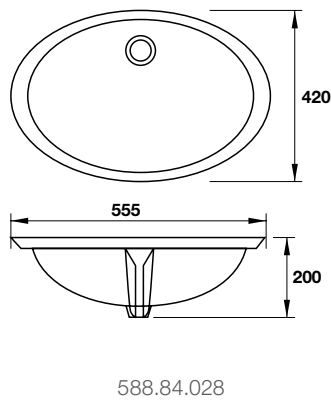

THOÁT SÀN 100X100X50 MM

495.60.801

330.000

588.82.208

588.82.211

588.82.217

588.82.206

588.84.000