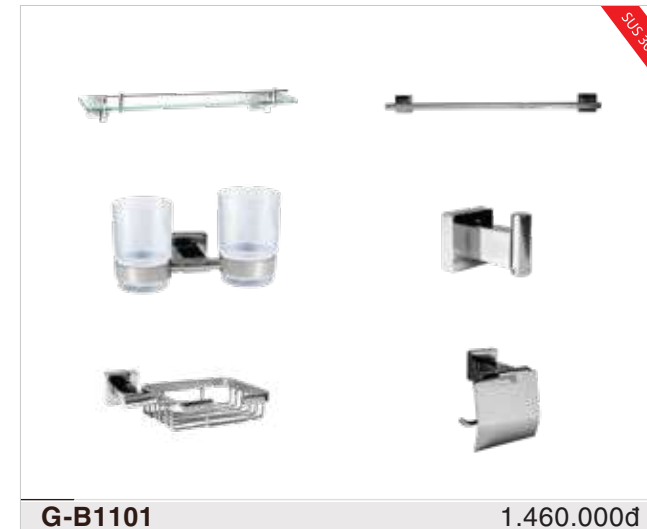

● G-VLS01A 1.296.000đ

G-DKG01 486.000đ

G-DKG02 796.000đ

G-B1101

1.460.000đ

G-B1102

1.260.000đ

G-LGS01 286.000đ

G-1200AG3 1.660.000đ

Size: 820 x 450 x 240mm
Cut out size: 800 x 430mm

G-KC001 1.760.000đ
Size: 850 x 320 x 520mm

BÀN CẦU THÔNG MINH

- Tự động đóng, mở nắp
- Tự động rửa, sấy
- Tự động xả nước
- Cảm ứng chân
- Điều khiển từ xa
- Có pin dự phòng
- Có nút điều khiển smart bên hông
- Điều chỉnh nhiệt độ nước, gió sấy, ghế ngồi