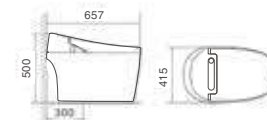

G-BSE002
28.950.000đ
657x415x500mm