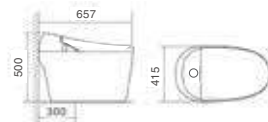

G-BCG88 4.565.000đ