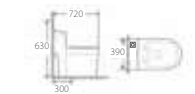

- Bàn cầu liền khối
- Kiểu dáng sang trọng
- Kiểu xả: xả xoáy
- Size: 720x390x630mm
- Tâm xả: 300mm
- Nắp đóng êm, chống xước cao cấp

G-BCG99 4.665.000đ