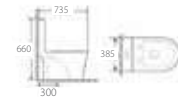

**G-BCG88** 4.565.000đ

- Bàn cầu liền khối
- Kiểu dáng sang trọng
- Kiểu xả: xả xoáy
- Size: 655x400x780mm
- Tâm xả: 300mm
- Nắp đóng êm, chống xước cao cấp

**G-BCG89N** 4.665.000đ

- Bàn cầu liền khối
- Kiểu dáng sang trọng
- Kiểu xả: xả xoáy
- Size: 730x400x760mm
- Tâm xả: 300mm
- Nắp đóng êm, chống xước cao cấp

**G-BCG98** 4.665.000đ

- Bàn cầu liền khối
- Kiểu dáng sang trọng
- Kiểu xả: xả xoáy
- Size: 710x365x715mm
- Tâm xả: 300mm
- Nắp đóng êm, chống xước cao cấp

**G-BCG99N** 4.895.000đ

- Bàn cầu liền khối
- Kiểu dáng sang trọng
- Kiểu xả: xả xoáy
- Size: 720x390x630mm
- Tâm xả: 300mm
- Nắp đóng êm, chống xước cao cấp

**G-BCG99** 4.665.000đ

- Bàn cầu liền khối
- Kiểu dáng sang trọng
- Kiểu xả: xả xoáy
- Size: 735x385x660mm
- Tâm xả: 300mm
- Nắp đóng êm, chống xước cao cấp

LAVABO

**G-LVL01 (03)** 1.550.000đ
G-LVD01 (03) 1.550.000đ**G-LVG61** 2.150.000đ**G-LVG62** 2.250.000đ