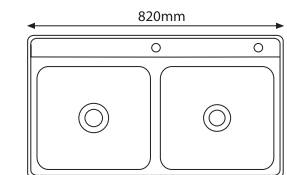

G-MAG26 256.000đ

G-KGG02 476.000đ

G-TSG010 126.000đ
G-TSG012 156.000đ

G-VXG01P 166.000đ

G-VXG01S 256.000đ

CHẬU RỬA - KỆ BÁT ĐĨA

G-1200AG1 1.660.000đ

Size: 820 x 450 x 240mm
Cut out size: 800 x 430mm

G-1200AG3 1.660.000đ

Size: 820 x 450 x 240mm
Cut out size: 800 x 430mm

G-KC001 1.760.000đ
Size: 850 x 320 x 520mm

BÀN CẦU THÔNG MINH

- Tự động đóng, mở nắp
- Tự động rửa, sấy
- Tự động xả nước
- Cảm ứng chân
- Điều khiển từ xa
- Có pin dự phòng
- Có nút điều khiển smart bên hông
- Điều chỉnh nhiệt độ nước, gió sấy, ghế ngồi

**G-BCG88** 4.565.000đ

- Bàn cầu liền khối
- Kiểu dáng sang trọng
- Kiểu xả: xả xoáy
- Size: 655x400x780mm
- Tâm xả: 300mm
- Nắp đóng êm, chống xước cao cấp

**G-BCG89N** 4.665.000đ

- Bàn cầu liền khối
- Kiểu dáng sang trọng
- Kiểu xả: xả xoáy
- Size: 730x400x760mm
- Tâm xả: 300mm
- Nắp đóng êm, chống xước cao cấp