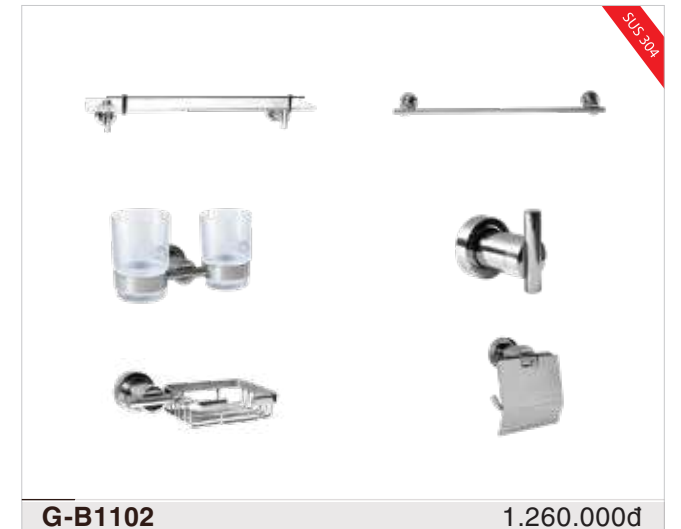

● G-VLS01A 1.296.000đ

G-DKG01 486.000đ

G-DKG02 796.000đ

G-B1101

1.460.000đ

G-B1102

1.260.000đ

G-LGS01 286.000đ

G-MAG26 256.000đ

G-KGG02 476.000đ

G-TSG010 126.000đ
G-TSG012 156.000đ

G-VXG01P 166.000đ

G-VXG01S 256.000đ

CHẬU RỬA - KỆ BÁT ĐĨA

G-1200AG1 1.660.000đ

Size: 820 x 450 x 240mm
Cut out size: 800 x 430mm

G-1200AG3 1.660.000đ

Size: 820 x 450 x 240mm
Cut out size: 800 x 430mm

G-KC001 1.760.000đ
Size: 850 x 320 x 520mm

BÀN CẦU THÔNG MINH

- Tự động đóng, mở nắp
- Tự động rửa, sấy
- Tự động xả nước
- Cảm ứng chân
- Điều khiển từ xa
- Có pin dự phòng
- Có nút điều khiển smart bên hông
- Điều chỉnh nhiệt độ nước, gió sấy, ghế ngồi