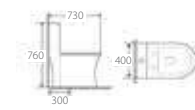

- Bàn cầu liền khối
- Kiểu dáng sang trọng
- Kiểu xả: xả xoáy
- Size: 730x400x760mm
- Tâm xả: 300mm
- Nắp đóng êm, chống xước cao cấp

G-BCG98 4.665.000đ