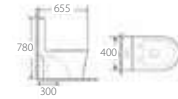

G-MAG26 256.000đ

G-KGG02 476.000đ

G-TSG010 126.000đ
G-TSG012 156.000đ

G-VXG01P 166.000đ

G-VXG01S 256.000đ

CHẬU RỬA - KỆ BÁT ĐĨA

G-1200AG1 1.660.000đ

Size: 820 x 450 x 240mm
Cut out size: 800 x 430mm

G-1200AG3 1.660.000đ

Size: 820 x 450 x 240mm
Cut out size: 800 x 430mm

G-KC001 1.760.000đ
Size: 850 x 320 x 520mm

BÀN CẦU THÔNG MINH

- Tự động đóng, mở nắp
- Tự động rửa, sấy
- Tự động xả nước
- Cảm ứng chân
- Điều khiển từ xa
- Có pin dự phòng
- Có nút điều khiển smart bên hông
- Điều chỉnh nhiệt độ nước, gió sấy, ghế ngồi

G-BSE001
28.950.000đ
657x415x500mm

G-BSE002
28.950.000đ
657x415x500mm

BÀN CẦU THÔNG MINH

- Tự động đóng, mở nắp
- Tự động rửa, sấy
- Tự động xả nước
- Cảm ứng chân
- Điều khiển từ xa
- Có pin dự phòng
- Có nút điều khiển smart bên hông
- Điều chỉnh nhiệt độ nước, gió sấy, ghế ngồi

**G-BCG88** 4.565.000đ

- Bàn cầu liền khối
- Kiểu dáng sang trọng
- Kiểu xả: xả xoáy
- Size: 655x400x780mm
- Tâm xả: 300mm
- Nắp đóng êm, chống xước cao cấp

**G-BCG89N** 4.665.000đ

- Bàn cầu liền khối
- Kiểu dáng sang trọng
- Kiểu xả: xả xoáy
- Size: 730x400x760mm
- Tâm xả: 300mm
- Nắp đóng êm, chống xước cao cấp