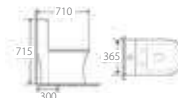

G-1200AG3 1.660.000đ

Size: 820 x 450 x 240mm
Cut out size: 800 x 430mm

G-KC001 1.760.000đ
Size: 850 x 320 x 520mm

BÀN CẦU THÔNG MINH

- Tự động đóng, mở nắp
- Tự động rửa, sấy
- Tự động xả nước
- Cảm ứng chân
- Điều khiển từ xa
- Có pin dự phòng
- Có nút điều khiển smart bên hông
- Điều chỉnh nhiệt độ nước, gió sấy, ghế ngồi

**G-BCG88** 4.565.000đ

- Bàn cầu liền khối
- Kiểu dáng sang trọng
- Kiểu xả: xả xoáy
- Size: 655x400x780mm
- Tâm xả: 300mm
- Nắp đóng êm, chống xước cao cấp

**G-BCG89N** 4.665.000đ

- Bàn cầu liền khối
- Kiểu dáng sang trọng
- Kiểu xả: xả xoáy
- Size: 730x400x760mm
- Tâm xả: 300mm
- Nắp đóng êm, chống xước cao cấp

**G-BCG98** 4.665.000đ

- Bàn cầu liền khối
- Kiểu dáng sang trọng
- Kiểu xả: xả xoáy
- Size: 710x365x715mm
- Tâm xả: 300mm
- Nắp đóng êm, chống xước cao cấp

**G-BCG99N** 4.895.000đ

- Bàn cầu liền khối
- Kiểu dáng sang trọng
- Kiểu xả: xả xoáy
- Size: 720x390x630mm
- Tâm xả: 300mm
- Nắp đóng êm, chống xước cao cấp

**G-BCG99** 4.665.000đ

- Bàn cầu liền khối
- Kiểu dáng sang trọng
- Kiểu xả: xả xoáy
- Size: 735x385x660mm
- Tâm xả: 300mm
- Nắp đóng êm, chống xước cao cấp

LAVABO

**G-LVL01 (03)** 1.550.000đ
G-LVD01 (03) 1.550.000đ**G-LVG61** 2.150.000đ**G-LVG62** 2.250.000đ