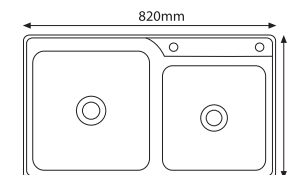

G-MAG26 256.000đ

G-KGG02 476.000đ

G-TSG010 126.000đ
G-TSG012 156.000đ

G-VXG01P 166.000đ

G-VXG01S 256.000đ

CHẬU RỬA - KỆ BÁT ĐĨA

G-1200AG1 1.660.000đ

Size: 820 x 450 x 240mm
Cut out size: 800 x 430mm

G-1200AG3 1.660.000đ

Size: 820 x 450 x 240mm
Cut out size: 800 x 430mm

G-KC001 1.760.000đ
Size: 850 x 320 x 520mm

BÀN CẦU THÔNG MINH

- Tự động đóng, mở nắp
- Tự động rửa, sấy
- Tự động xả nước
- Cảm ứng chân
- Điều khiển từ xa
- Có pin dự phòng
- Có nút điều khiển smart bên hông
- Điều chỉnh nhiệt độ nước, gió sấy, ghế ngồi

**G-BCG88** 4.565.000đ

- Bàn cầu liền khối
- Kiểu dáng sang trọng
- Kiểu xả: xả xoáy
- Size: 655x400x780mm
- Tâm xả: 300mm
- Nắp đóng êm, chống xước cao cấp

**G-BCG89N** 4.665.000đ

- Bàn cầu liền khối
- Kiểu dáng sang trọng
- Kiểu xả: xả xoáy
- Size: 730x400x760mm
- Tâm xả: 300mm
- Nắp đóng êm, chống xước cao cấp