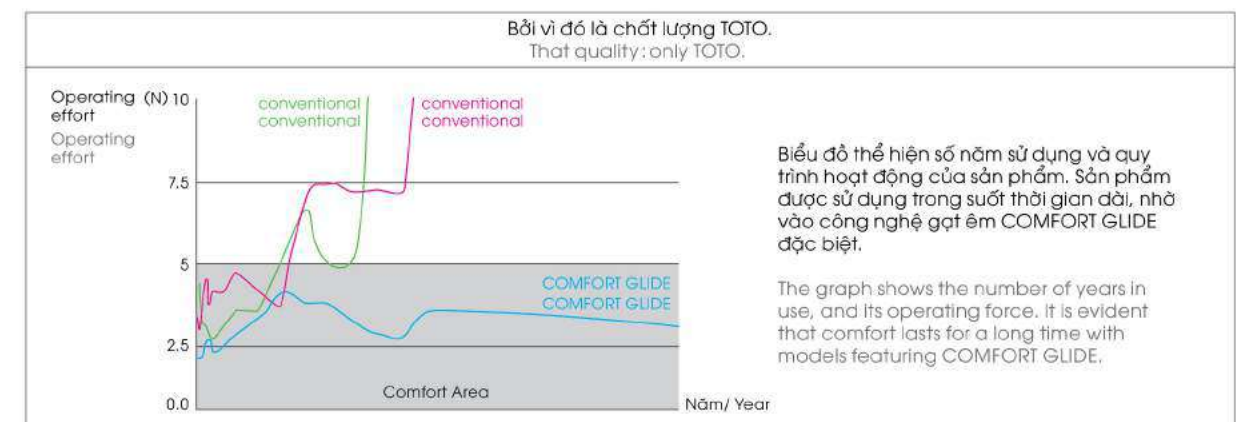

COMFORT GLIDE

Tiện lợi và thoải mái trong suốt thời gian dài.
Easy to use for a lifetime of comfort.

Đễ dàng sử dụng vì được thiết kế thuận theo giác quan của người dùng.

Tiện nghi. Đối với TOTO, tiện nghi không chỉ đơn giản là thao tác dễ dàng. Nhằm giúp việc sử dụng đơn giản hơn, TOTO đã thiết kế bộ phận lõi bên trong dựa trên thao tác người dùng. Thiết kế được chú trọng từ những bước đầu tiên, nhằm tạo ra những tính năng hoạt động thật thoải mái.

Ease of use, based in sensation.

Comfort. For TOTO, this does not simply mean comfort of movement. Ease of use, when it lasts a long time, becomes comfort in itself. For this purpose, TOTO has developed the internal valve based on users' touch. Designed from the ground up to provide a fundamental comfort in operation.

Một lớp phủ đặc biệt cho hiệu quả sử dụng dài lâu.

Bộ phận đĩa sứ quan trọng trong lõi vòi được bao phủ bởi một lớp DLC đặc biệt (Carbon kim cương). Lớp phủ này đảm bảo chất lượng bền lâu cho các loại vòi sử dụng van đóng mở.

Special coating for prolonged comfort.

The ceramic disc, a core valve component, is covered with a special DLC (Diamond Like Carbon) coating. This ensures long-lasting quality over conventional faucets that use a greased valve.

Kiểm soát lượng nước chính xác - ưu điểm đặc biệt của TOTO.

Chức năng mới này được xem là công nghệ độc quyền của TOTO. Thành phần chính của van - đĩa sứ, được thiết kế với hình dáng dễ sử dụng. So với các vòi nước thông thường, vòi TOTO dễ dàng điều chỉnh lượng nước hơn, đặc biệt khi bạn muốn sử dụng thật ít nước như lúc rửa kính sát trùng. Bạn có thể điều chỉnh lượng nước ngay tức thì.

*Chức năng kiểm soát lượng nước chỉ có ở vòi chậu.

Precise flow control, exclusive to TOTO.