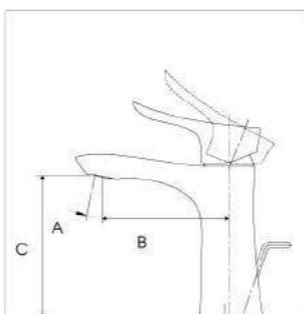

TLG01301V
Vòi chậu gạt gù nóng lạnh
(Bao gồm bộ xả, không gồm ống
thải chữ P)
A: 11" B: 104mm C: 116mm

Single Lever
Lavatory Faucet
w/ Pop-Up Waste

TLG01310B^{*1}
Vòi chậu gạt gù nóng lạnh
gắn tường (loại ngắn)
Chiều dài vòi: 175.4mm

Wall Mounted
Lavatory Faucet
(Short Spout)
Spout length: 175.4mm

TLG01304V
Vòi chậu gạt gù nóng lạnh
(Dành cho chậu đặt trên bàn)
(Bao gồm bộ xả, không gồm
ống thải chữ P)
A: 11" B: 124mm C: 176mm

Single Lever
Lavatory Faucet
for Semi-tall Vessel
w/ Pop-Up Waste

TLG01311B^{*1}
Vòi chậu gạt gù nóng lạnh
gắn tường (loại ngắn)
Chiều dài vòi: 227.5mm

Wall Mounted
Lavatory Faucet
(Long Spout)
Spout length: 227.5mm

TLG01307V
Vòi chậu gạt gù nóng lạnh
(Dành cho chậu đặt trên bàn)
(Bao gồm bộ xả, không gồm ống
thải chữ P)
A: 14" B: 145mm C: 228mm

Single Lever
Lavatory Faucet
for Tall Vessel
w/ Pop-Up Waste

TLG01201B^{*2}
Vòi chậu tay vận nóng lạnh
(3 lỗ)
(Bao gồm bộ xả, không gồm
ống thải chữ P)

2 Handle
Lavatory Faucet (3 Hole)

TLG01309B
Vòi chậu gạt gù nóng lạnh
(Loại tay gạt bên)
(Bao gồm bộ xả, không gồm
ống thải chữ P)

Single Lever
Lavatory Faucet
(Side Handle)

TBG01302V
Sen tắm nóng lạnh

Single Lever
Bath & Shower Mixer

TBG01303B^{*3}
Van gạt gù
điều chỉnh nóng lạnh

Single Lever
Shower Mixer

TBG01305B
Vòi xả bồn nóng lạnh
kèm sen tắm (3 lỗ)

Bath & Shower Set (3 Hole)

TBG01304B^{*3}
Van gạt gù
điều chỉnh nóng lạnh
kèm nút chuyển hướng

Single Lever
Bath & Shower Mixer

TBG01202B^{*2}
Vòi xả bồn nóng lạnh
kèm sen tắm (4 lỗ)

Bath & Shower Set (4 Hole)