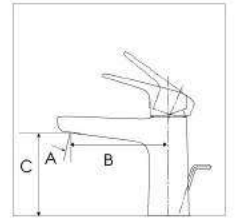

TLS03307B *1
Vòi chịu gạt gù nóng lạnh
gắn tường (loại ngắn)
Chiều dài vòi: 177.5mm

Wall Mounted
Lavatory Faucet
(Short Spout)
Spout length: 177.5mm