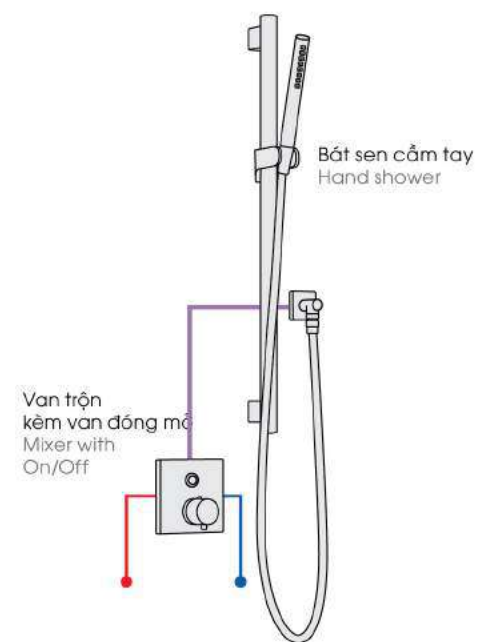

Một phong cách tối giản.
Không gian phòng tắm được thiết kế với 1 vòi sen (chọn lựa giữa bát sen cầm tay, bát sen gắn trần hoặc vòi xả bồn). Đây là cách đơn giản nhất để tận hưởng một trải nghiệm tắm thoải mái.

The most simple.
A shower space designed with 1 shower outlet (choose between a hand shower, over head shower, or bath spout). It's the simplest way to enjoy a comfortable bath experience.

Một trong ba kiểu sen tắm dưới đây sẽ tương thích hoàn hảo với phong cách sống bạn hướng đến.
Sen tắm TOTO. Ngoài kiểu dáng và chế độ dòng chảy, bạn còn có thể chọn số lượng đầu chia nước. Dù đơn giản hay cầu kỳ, các thiết kế của TOTO luôn được lấy cảm hứng từ phong cách mà bạn ưa chuộng.

Match your lifestyle to one of three shower systems.
TOTO showers. Besides water flow and design, you can choose the number of outlets as well. From something simple to highly decorated, options are available based on your lifestyle and style preference.