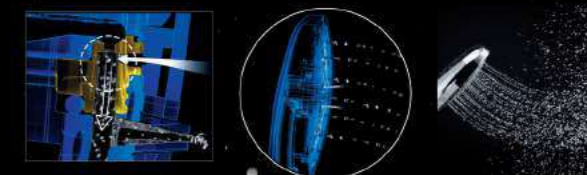

CÔNG NGHỆ SEN
SHOWER TECHNOLOGIES

AERIAL SHOWER

AERIAL SHOWER dùng nước để làm cho trải nghiệm tắm thú vị hơn. Bạn cảm thấy như thể bạn đang đứng dưới một dòng chảy mà không có bất kỳ sự gia tăng trong việc sử dụng nước.

Aerial Shower aerates the water to make the shower experience more enjoyable. You feel as though you're standing below a particularly full stream without any increase in the usage of water.

ƯU ĐIỂM
ADVANTAGES

Trải nghiệm tắm thoải mái, tiết kiệm nước

Comfortable shower experience, less water consumption

CƠ CHẾ
MECHANISM

Một thiết bị trộn khí vào nước, nhưng không làm chậm dòng chảy. Mang lại trải nghiệm tắm tuyệt vời và tiết kiệm nước.

A secret chamber mixes the air into the water without slowing down the flow. Results in full coverage shower that uses less water.

AERIAL PULSE

Sen tắm cố định của TOTO có tích hợp công nghệ Aerial Pulse nhằm tạo ra dòng chảy rộng với lượng nước thấp, các bọt khí được trộn vào nước trong bộ sen, khi chảy ra ngoài tạo ra lực đẩy làm tăng độ giãn nở của giọt nước, mang đến một trải nghiệm thư giãn hoàn toàn khác biệt

TOTO fixed shower heads are equipped with Aerial Pulse technology offering a voluminous flow with little water consumption. Air is drawn in through the shower head and added to the water. The shower head pulses the enlarged water droplets as they fall to give a relaxing experience.

ƯU ĐIỂM
ADVANTAGES

Trải nghiệm sen tắm đầy sảng khoái và vẫn tiết kiệm nước

A more enjoyable shower experience, less water consumption