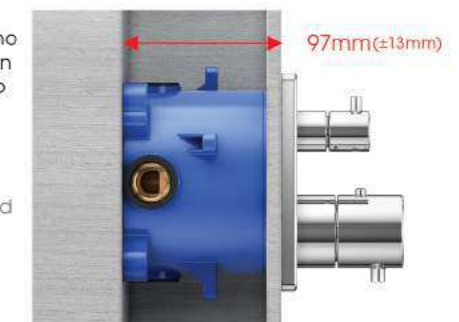

Nhỏ gọn. Linh hoạt. Small. Flexible.

Đây chính xác là phụ kiện mà bạn mong muốn. Bộ sen tắm âm tường làm cho không gian phòng tắm trở nên sống động hơn. Công nghệ MINI UNIT của TOTO giúp bạn thoải mái lựa chọn theo sở thích riêng. Chúng tôi không kết hợp van âm tường với nhiều loại thân van mà thay vào đó bạn chỉ cần dùng một loại duy nhất. Bạn có thể chọn chức năng theo nhu cầu như gạt gù điều chỉnh nóng lạnh, loại nhiệt độ hay nút nhấn. Đồng thời, bạn cũng có thể lựa chọn kiểu dáng thiết kế dạng tròn hoặc vuông.

The exact exterior you want. Concealed faucets liven up the bathroom. TOTO's MINI UNIT is a technology that gives you more freedom. We don't match the concealed system to each trim, instead we use a shared module. You can choose the functionality you need such as a single lever type, thermostat type, or touch button type, and also make choices based on design features such as circle or square fixtures.

Lắp đặt dễ dàng hơn. Giảm tải trọng trên bề mặt tường. Tính linh hoạt cao khi lắp đặt MINI UNIT là một trong những điểm thu hút nhất. Những bộ phận này không chỉ đạt chuẩn nhỏ gọn nhất mà còn nhẹ nhất dành cho các loại sen tắm âm tường. Bộ thân van nhẹ giúp giảm tải trọng cho bề mặt tường, đồng thời linh hoạt hơn trong việc lắp đặt. Để lắp đặt thân van này, tường phòng tắm nhà bạn chỉ cần dày khoảng 97mm với sai số trong lắp đặt vào khoảng ±13mm.

Easier to install. Less load on the frame. A high degree of flexibility when installing the MINI UNIT is one of its most attractive features. We were able to achieve one of the industry's smallest and lightest bodies for the concealed system. It puts only a minimal load on the architectural frames and has improved manageability during installation. In order to conceal the unit, the wall only needs to be 97mm, and the system is able to absorb installation errors of ±13mm.