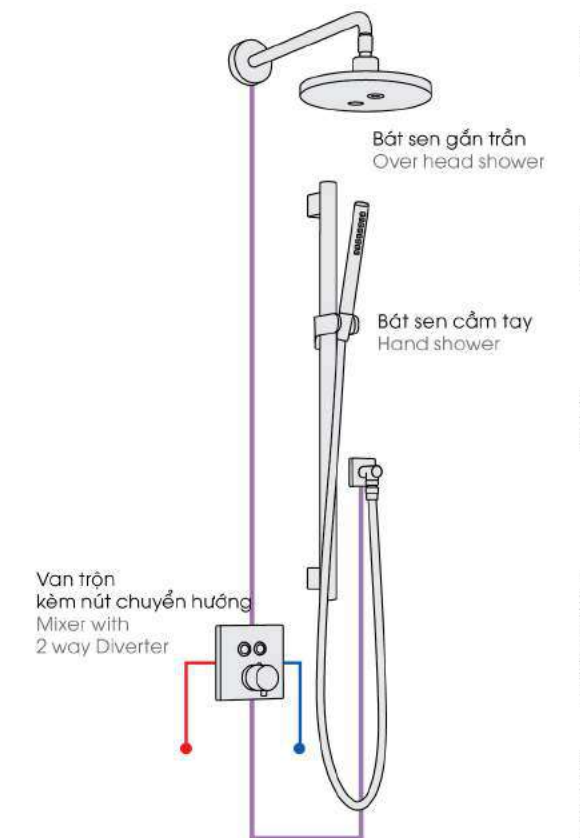

2 ĐƯỜNG NƯỚC
2 OUTLET