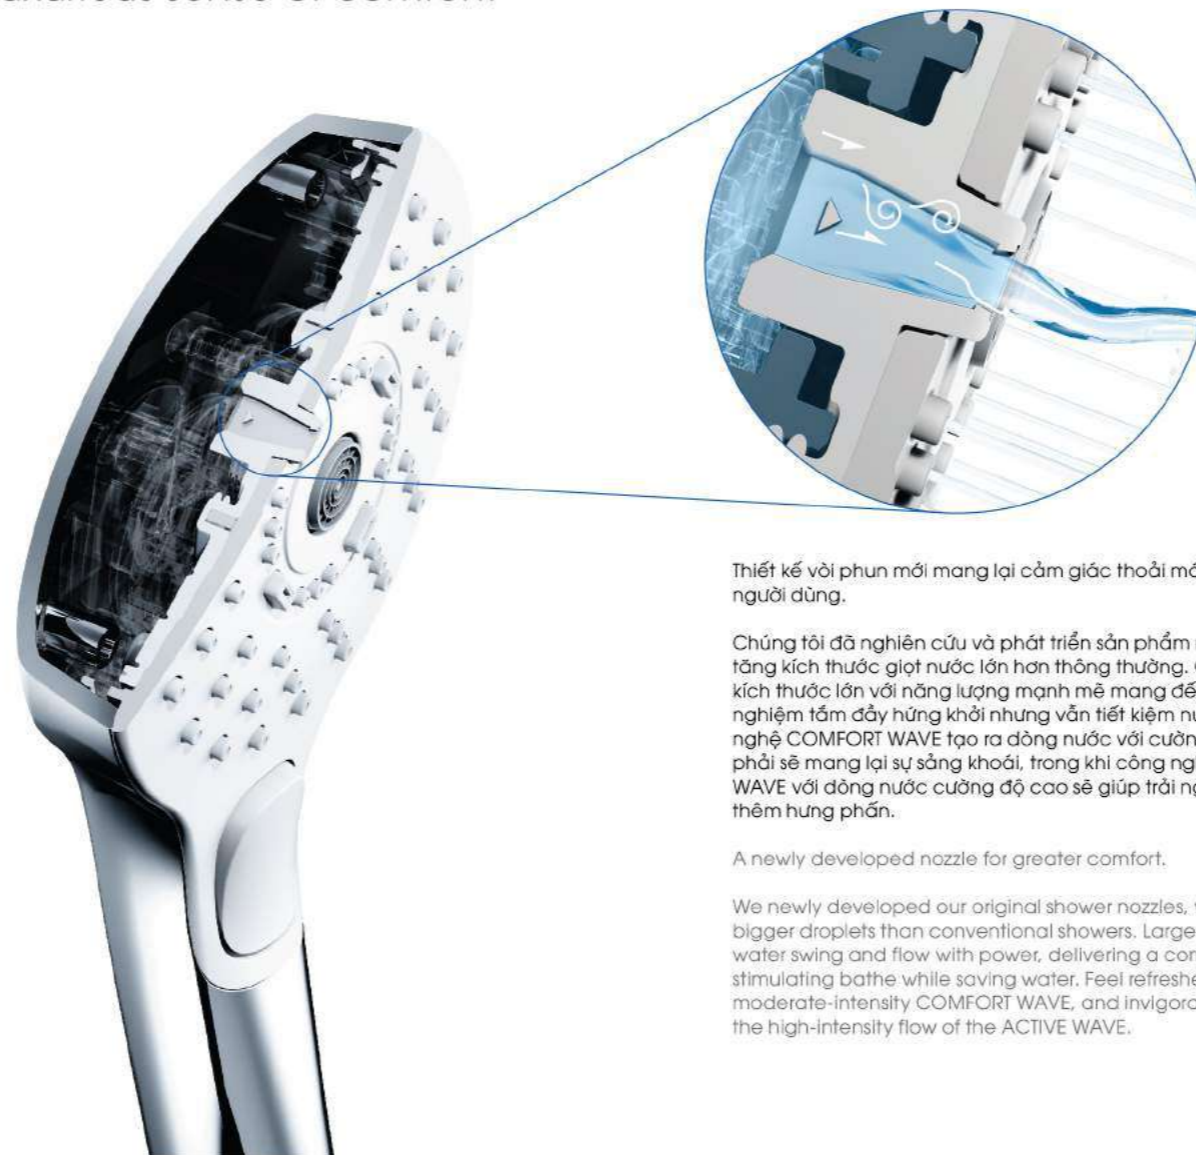

Tận hưởng cảm giác nghỉ dưỡng cao cấp dưới làn nước ấm áp và dồi dào.
Large droplets of water, richly dense, give a luxurious sense of comfort.

Thiết kế vòi phun mới mang lại cảm giác thoải mái hơn cho người dùng.

Chúng tôi đã nghiên cứu và phát triển sản phẩm mới giúp tăng kích thước giọt nước lớn hơn thông thường. Giọt nước kích thước lớn với năng lượng mạnh mẽ mang đến trải nghiệm tắm đầy hứng khởi nhưng vẫn tiết kiệm nước. Công nghệ COMFORT WAVE tạo ra dòng nước với cường độ vừa phải sẽ mang lại sự sảng khoái, trong khi công nghệ ACTIVE WAVE với dòng nước cường độ cao sẽ giúp trải nghiệm tắm thêm hưng phấn.

A newly developed nozzle for greater comfort.

We newly developed our original shower nozzles, with bigger droplets than conventional showers. Large drops of water swing and flow with power, delivering a comfortably stimulating bathe while saving water. Feel refreshed with the moderate-intensity COMFORT WAVE, and invigorated with the high-intensity flow of the ACTIVE WAVE.

Cơ thể và tâm trí tràn đầy hứng khởi. Đánh thức mọi giác quan. Stimulating to body and mind. Awakening to the senses.