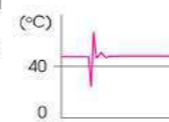

Bởi vì đó là chất lượng TOTO.
That quality: only TOTO.

sen thông thường
conventional

Discharge
Temperature
(°C)

SAFETY THERMO

Discharge
Temperature
(°C)