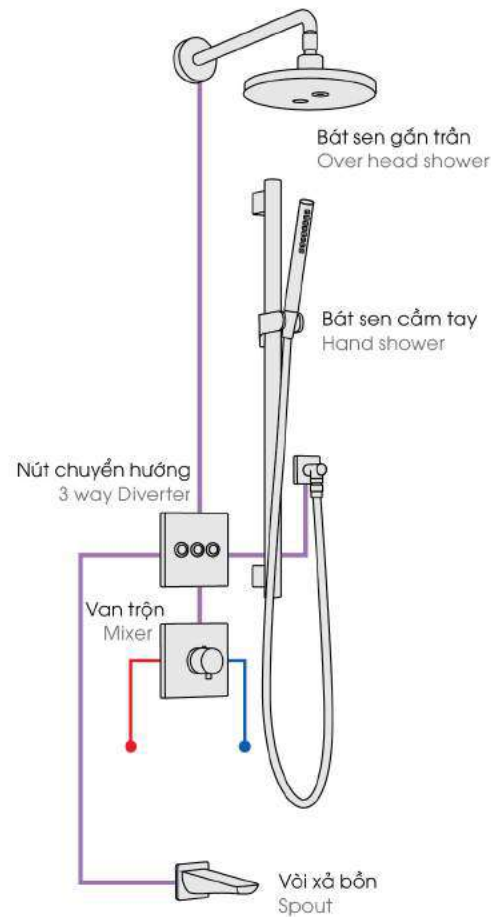

3 ĐƯỜNG NƯỚC
3 OUTLET