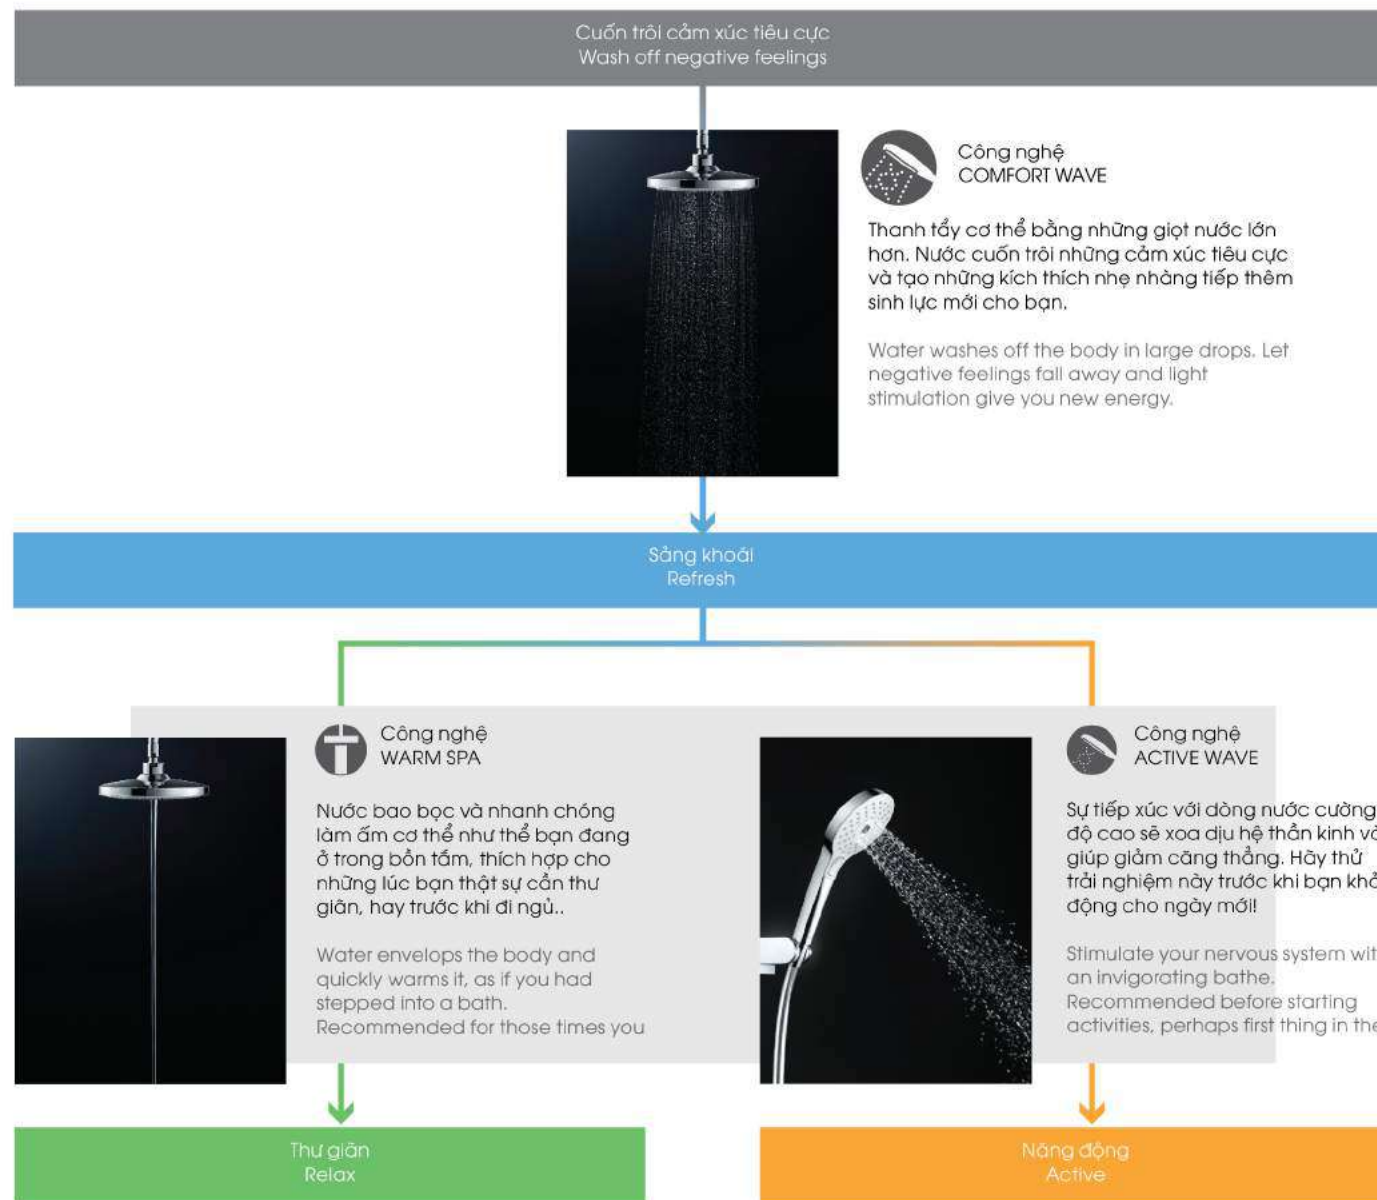

Điều chỉnh chế độ sen tắm mang lại những cảm xúc khác nhau mỗi ngày. Customize your shower for a unique sensation every time.

Sự cao cấp sẽ dẫn dắt bạn đến một trạng thái tinh thần mới.

TOTO đã phát triển sen tắm đa chức năng cho trải nghiệm sử dụng tiện nghi hơn. Bằng cách phân tích cảm xúc định lượng của người dùng, chúng tôi đã nghiên cứu và phát triển sen tắm nhằm đạt đến sự thoải mái tối ưu. WARM SPA/ COMFORT WAVE/ ACTIVE WAVE là đỉnh cao của nghiên cứu này. Các công nghệ trên sẽ gột rửa cảm xúc tiêu cực, đưa bạn đến một trạng thái tinh thần hoàn toàn mới. Hãy rũ sạch mọi âu và bắt đầu buổi sáng ngày mới bằng những giây phút sáng khoái dưới bát sen! Bởi lẽ, những khoảnh khắc ấy sẽ làm dịu tâm hồn bạn.

Let luxury lead you to a new state of mind.

TOTO developed its multi-function shower for a more comfortable user experience. By quantitatively analyzing human sensation, we have researched and developed a shower with the optimum level of comfort. WARM SPA/COMFORT WAVE/ACTIVE WAVE are the pinnacles of this research. They will wash off negative feelings and guide you to a whole new state of mind. Wash away the weariness of the day, or wake up to a new morning with this shower. Let this time of luxury cleanse your soul.