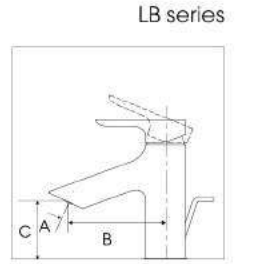

LB series

TLS01309B^{*1}
Vòi chậu gạt gù nóng lạnh
gắn tường (loại ngắn)
Chiều dài vòi: 175.5mm

Wall Mounted
Lavatory Faucet
(Short Spout)
Spout length: 175.5mm

TLS01310B^{*1}
Vòi chậu gạt gù nóng lạnh
gắn tường (loại dài)
Chiều dài vòi: 225.5mm

Wall Mounted
Lavatory Faucet
(Long Spout)
Spout length: 225.5mm