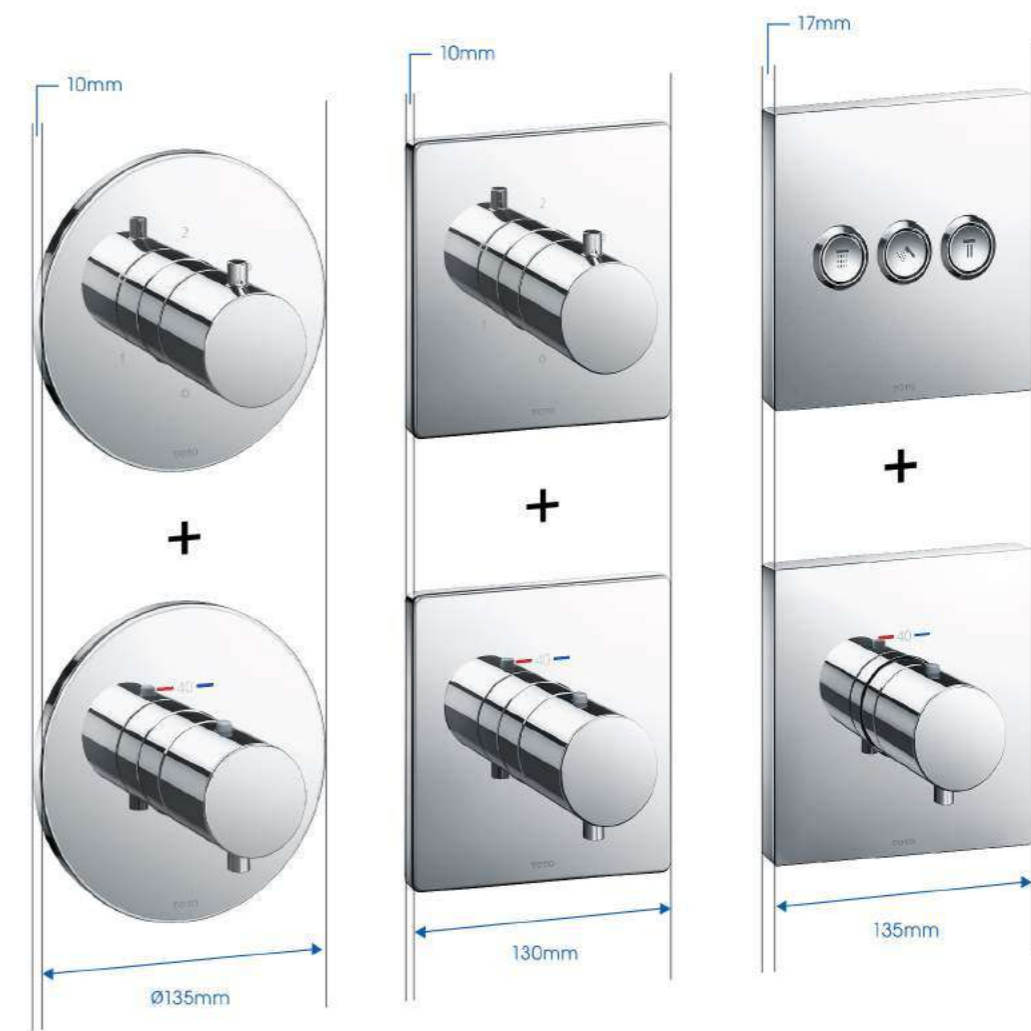

Lắp đặt dễ dàng hơn. Giảm tải trọng trên bề mặt tường. Tính linh hoạt cao khi lắp đặt MINI UNIT là một trong những điểm thu hút nhất. Những bộ phận này không chỉ đạt chuẩn nhỏ gọn nhất mà còn nhẹ nhất dành cho các loại sen tắm âm tường. Bộ thân van nhẹ giúp giảm tải trọng cho bề mặt tường, đồng thời linh hoạt hơn trong việc lắp đặt. Để lắp đặt thân van này, tường phòng tắm nhà bạn chỉ cần dày khoảng 97mm với sai số trong lắp đặt vào khoảng ±13mm.

Easier to install. Less load on the frame. A high degree of flexibility when installing the MINI UNIT is one of its most attractive features. We were able to achieve one of the industry's smallest and lightest bodies for the concealed system. It puts only a minimal load on the architectural frames and has improved manageability during installation. In order to conceal the unit, the wall only needs to be 97mm, and the system is able to absorb installation errors of ±13mm.

Xu hướng tinh giản hàng đầu. Một vẻ đẹp hài hòa. Thân van được thu gọn với kích thước nhỏ nhất. Bên cạnh đó, chúng tôi hướng đến việc đồng nhất các sản phẩm nhằm tạo nên không gian thật đẹp. Chúng tôi cũng nỗ lực tạo nên thân van mỏng nhất có thể và một phòng tắm độc đáo, đầy cá tính.

Industry-leading miniaturization. Beauty in balance. We shrunk the unit to one of the industry's smallest. The trims are also some of the most compact. In addition, our progress towards uniform sizes mean units can be used simultaneously to create a beautiful space. We also strived to make the trim as thin as possible. A bathroom of unity and style can be yours.