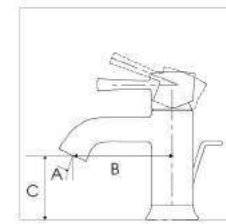

TLS02307B^{*1}
Vòi chịu gạt gù nóng lạnh
gắn tường (loại ngắn)
Chiều dài vòi: 175.5mm

Wall Mounted
Lavatory Faucet (Short Spout)
Spout length: 175.5mm