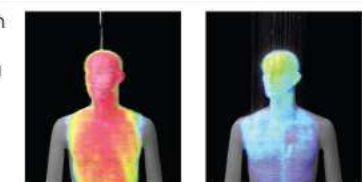

WARM SPA sen tắm thông thường
conventional shower