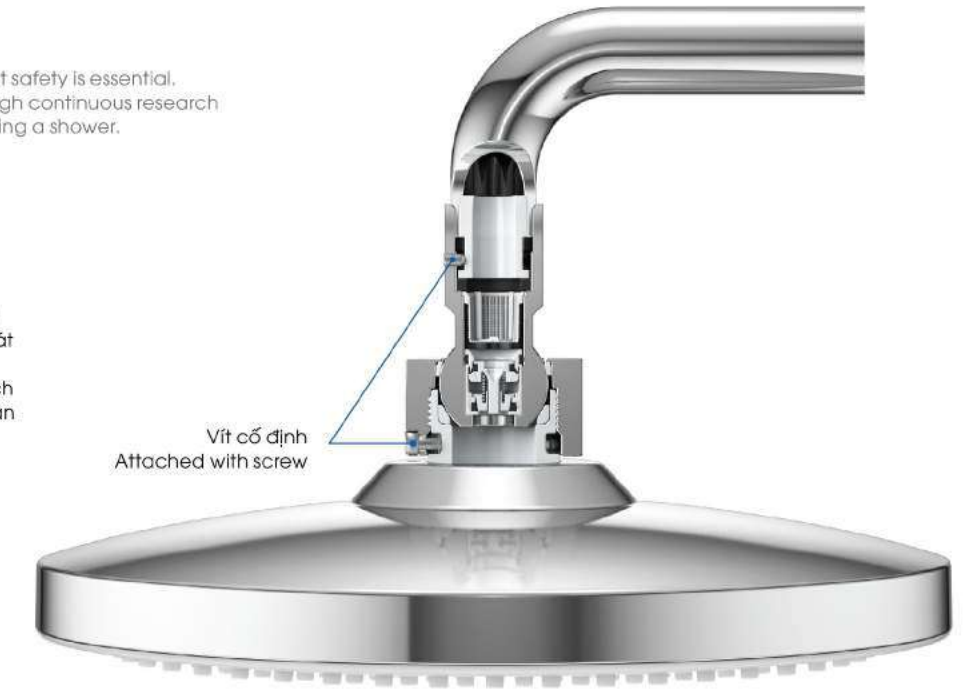

Điều chỉnh chế độ sen tắm mang lại những cảm xúc khác nhau mỗi ngày. Customize your shower for a unique sensation every time.

Sự cao cấp sẽ dẫn dắt bạn đến một trạng thái tinh thần mới.

TOTO đã phát triển sen tắm đa chức năng cho trải nghiệm sử dụng tiện nghi hơn. Bằng cách phân tích cảm xúc định lượng của người dùng, chúng tôi đã nghiên cứu và phát triển sen tắm nhằm đạt đến sự thoải mái tối ưu. WARM SPA/ COMFORT WAVE/ ACTIVE WAVE là đỉnh cao của nghiên cứu này. Các công nghệ trên sẽ gột rửa cảm xúc tiêu cực, đưa bạn đến một trạng thái tinh thần hoàn toàn mới. Hãy rũ sạch mọi âu và bắt đầu buổi sáng ngày mới bằng những giây phút sáng khoái dưới bát sen! Bởi lẽ, những khoảnh khắc ấy sẽ làm dịu tâm hồn bạn.

Let luxury lead you to a new state of mind.

TOTO developed its multi-function shower for a more comfortable user experience. By quantitatively analyzing human sensation, we have researched and developed a shower with the optimum level of comfort. WARM SPA/COMFORT WAVE/ACTIVE WAVE are the pinnacles of this research. They will wash off negative feelings and guide you to a whole new state of mind. Wash away the weariness of the day, or wake up to a new morning with this shower. Let this time of luxury cleanse your soul.

Trải nghiệm tắm sáng khoái mà vẫn an toàn. Create a pleasant shower experience that is safe for everyone.

Công nghệ cải tiến ngăn chặn mọi rủi ro.

Bạn chỉ có thể tận hưởng sự sáng khoái khi được phục vụ bởi những công nghệ hiện đại và an toàn. Các sản phẩm của TOTO sử dụng cấu trúc đồng nhất, dựa trên những nghiên cứu chuyên sâu, nhằm phòng ngừa tối đa các rủi ro có thể xảy đến.

A unique approach to every risk.

For a pleasant shower, comfort is important but safety is essential. TOTO uses a unique structure developed through continuous research to prevent the various risks associated with taking a shower.