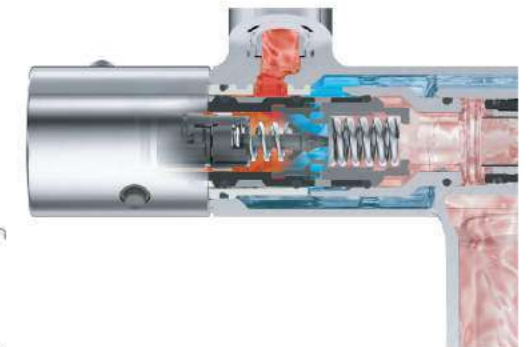

Bởi vì đó là chất lượng TOTO.
That quality: only TOTO.

sen thông thường
conventional

Discharge
Temperature
(°C)

SAFETY THERMO

Discharge
Temperature
(°C)

Biểu đồ thể hiện nhiệt độ của nước và thời gian. Có thể dễ dàng nhận thấy vòi nước thông thường có mức dao động nhiệt độ khá lớn. Ngược lại, SAFETY THERMO giữ cho nhiệt độ nước ổn định, ít thay đổi.

The graph shows water temperature and time. It is apparent that a conventional faucet experiences large temperature fluctuations. In contrast, the graph for SAFETY THERMO shows very little change, as temperatures are kept very steady.