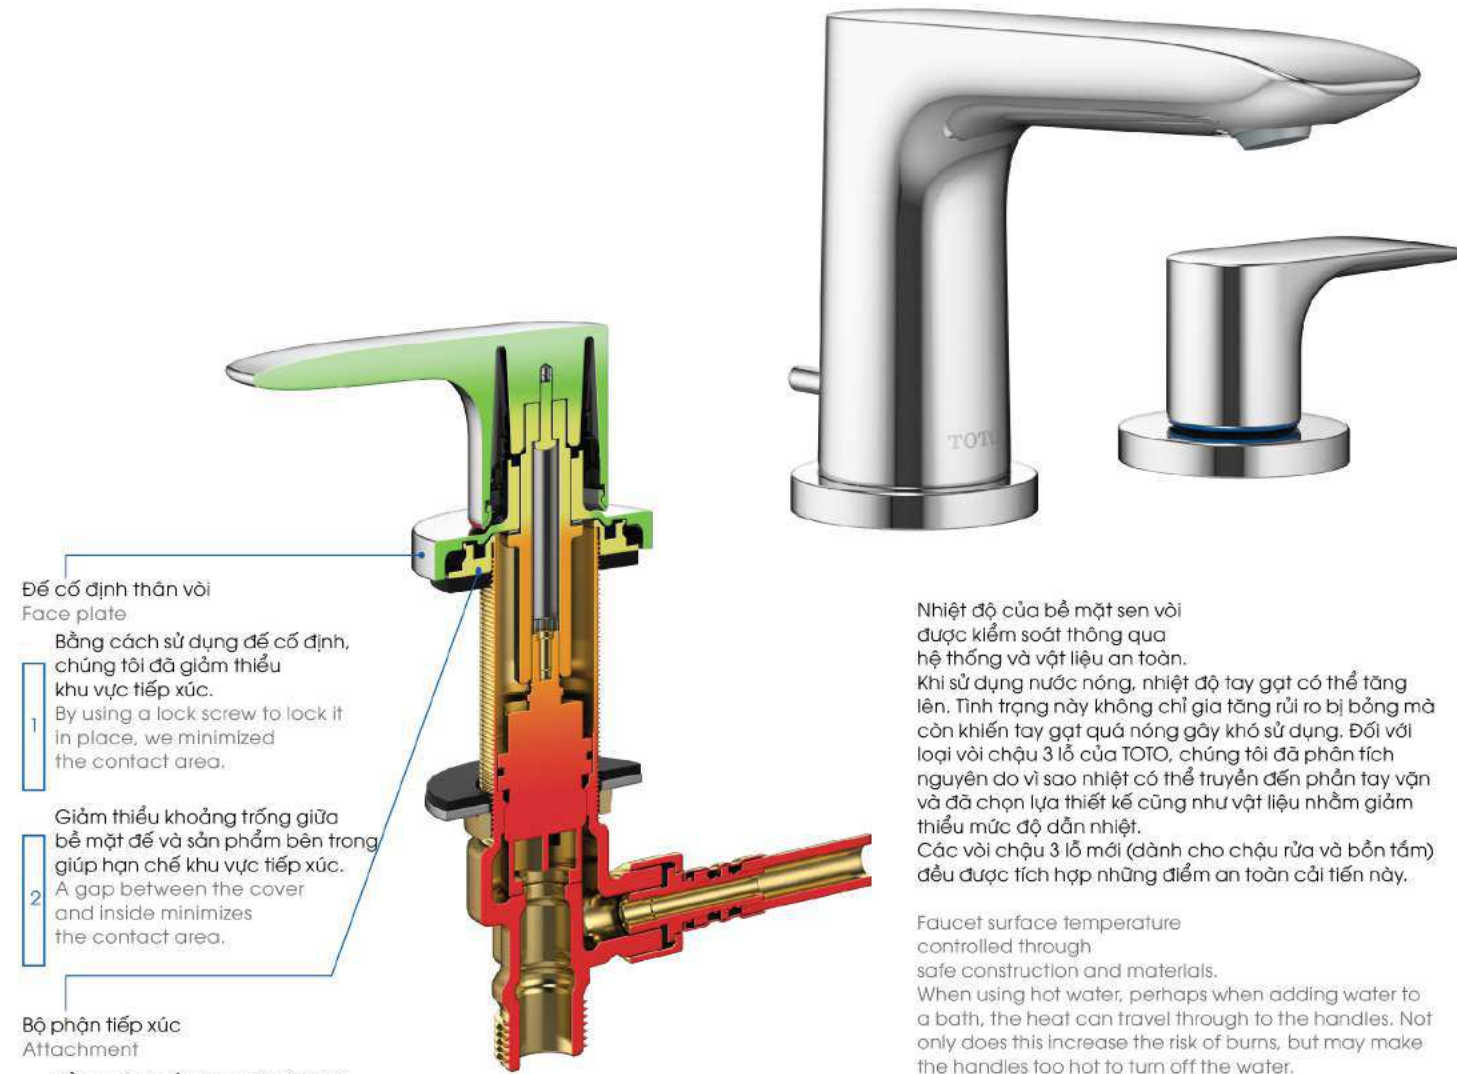

Single Lever
Bath & Shower Mixer
w/ Diverter and Valve

TBS03001B
Vòi xả bồn

Bath Spout

Mang hơi thở cuộc sống mới vào không gian phòng tắm.
Breathe new life into your bathroom.

Nhỏ gọn nhưng mạnh mẽ.

Một thiết kế đặc biệt dành riêng cho cuộc sống thường nhật. Sản phẩm đã đáp ứng được cả về mặt thẩm mỹ lẫn công năng ngay cả trong những không gian giới hạn về diện tích vẫn đảm bảo sự tươi mới. Bộ sưu tập được ra đời với mong muốn đem đến sự linh hoạt cho cuộc sống thường nhật của những đối tượng khác nhau, giống như những món đồ yêu thích khác mà bạn đã quen thuộc.

More compact, yet more volume and flow.

A casual look designed with everyday use in mind. We achieved the dual senses of size and tension even in a tight bathroom space, while keeping the form fresh. There's just the right sense of volume and presence. This series was born of the desire to bring flexibility to the everyday lives of various people, just as your favorite silverware might.

(LF series)

Lựa chọn sen tắm đi kèm
Recommended shower combination

*1. Không bao gồm bộ xả *2. Chức năng chống rơi *3. Gác sen thiết kế an toàn
*1. Without waste fitting *2. Fall prevention feature *3. Safety design resin hanger

Chúng tôi luôn đặt sự an toàn của bạn lên hàng đầu.
Safety with you in mind.

Để cố định thân vòi
Face plate

1 Bằng cách sử dụng ốc cố định, chúng tôi đã giảm thiểu khu vực tiếp xúc.
By using a lock screw to lock it in place, we minimized the contact area.