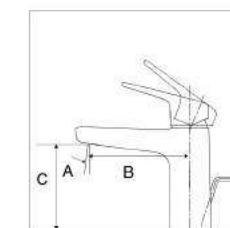

Single Lever
Lavatory Faucet
w/ Pop-Up Waste

Single Lever
Lavatory Faucet
for Semi-tall Vessel
w/ Pop-Up Waste

Single Lever
Lavatory Faucet
for Tall Vessel
w/ Pop-Up Waste