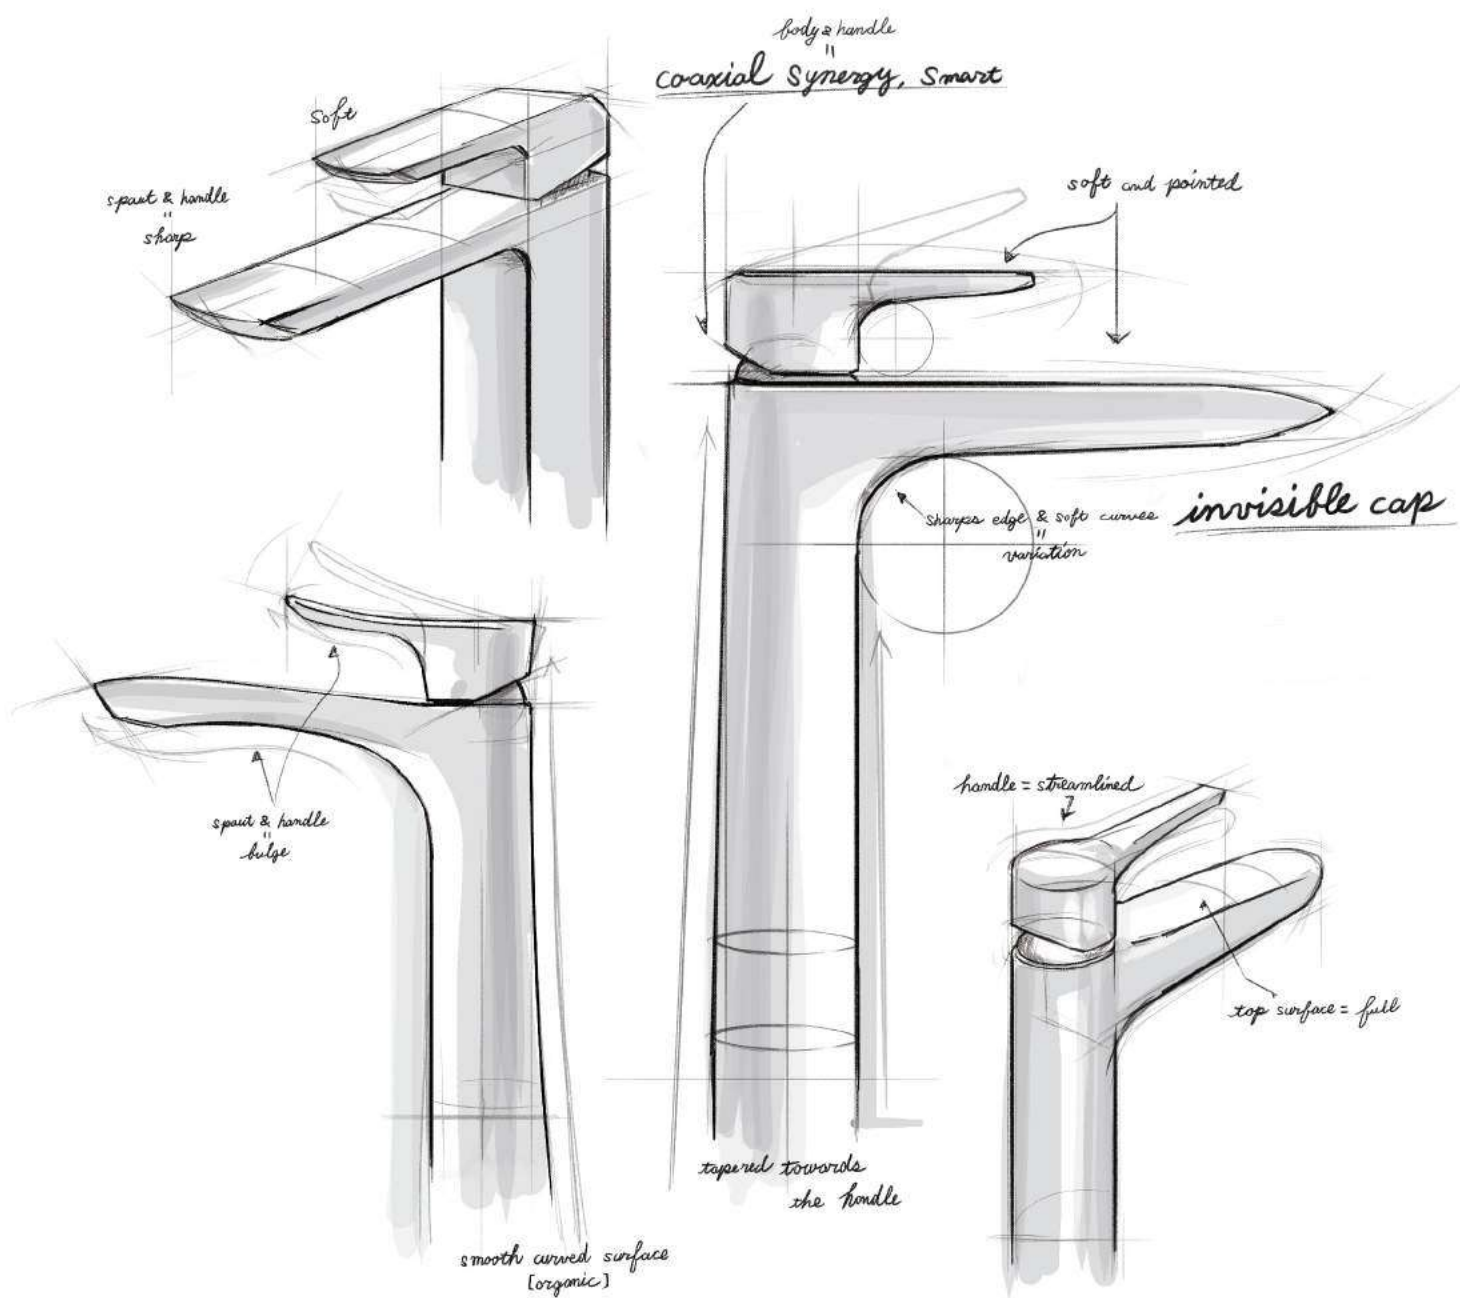

Thiết kế thông minh, kiểu dáng tinh tế.
Smart design, fascinating forms.

Sắc sảo đến từng chi tiết. Phần tay nắm và thân vòi cùng nằm trên một trục, tạo thành hình khối hoàn chỉnh, phản chiếu sắc vàng tuyệt đẹp. Kết cấu đầu vòi phía trong giúp vệ sinh dễ dàng, đồng thời tạo nên vẻ ngoài tinh xảo cho sản phẩm. Mỗi dòng sản phẩm độc đáo của TOTO đều được hoàn thiện tỉ mỉ, nhằm tạo cho không gian sức lôi cuốn mà chúng ta chưa từng hình dung đến.