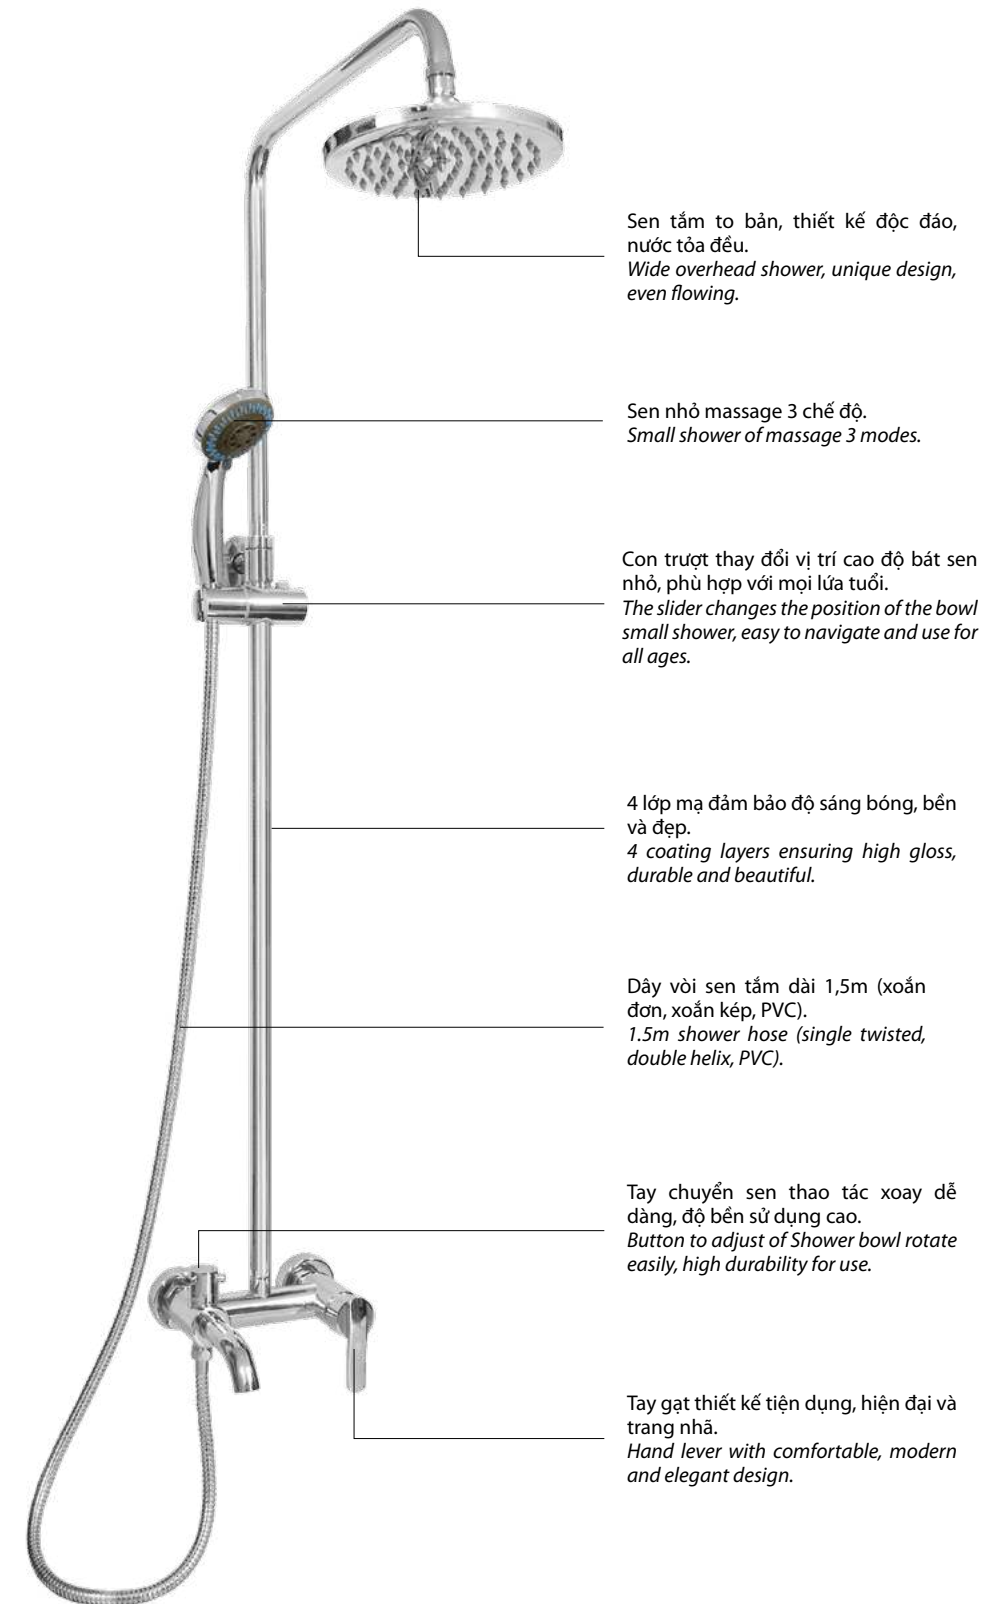

Sen tắm to bản, thiết kế độc đáo, nước tỏa đều.
Wide overhead shower, unique design, even flowing.

Sen nhỏ massage 3 chế độ.
Small shower of massage 3 modes.

Con trượt thay đổi vị trí cao độ bát sen nhỏ, phù hợp với mọi lứa tuổi.
The slider changes the position of the bowl small shower, easy to navigate and use for all ages.

4 lớp mạ đảm bảo độ sáng bóng, bền và đẹp.
4 coating layers ensuring high gloss, durable and beautiful.

Dây vòi sen tắm dài 1,5m (xoắn đơn, xoắn kép, PVC).
1.5m shower hose (single twisted, double helix, PVC).

Tay chuyển sen thao tác xoay dễ dàng, độ bền sử dụng cao.
Button to adjust of Shower bowl rotate easily, high durability for use.

Tay gạt thiết kế tiện dụng, hiện đại và trang nhã.
Hand lever with comfortable, modern and elegant design.