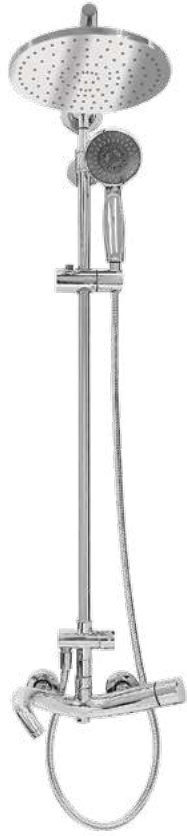

VG 518
Sen cây âm tường, 2 bát sen.
Mounted Shower faucet, 2 faucet bowls.

VG 519
Sen vòi tắm 2 đường nước.
Shower faucet 2 water line.

VG 32
Vòi cây 2 đường nước, 1 lỗ.
Shower nozzle 2 water lines, 1 hole.

VG 118
Vòi cây 2 đường nước, 1 lỗ.
Shower nozzle 2 water lines, 1 hole.

VG 119
Vòi cây 2 đường nước, 1 lỗ.
Shower nozzle 2 water lines, 1 hole.

VG 101
Vòi chậu 2 đường nước, 1 lỗ.
Tub tap 1 hole, 2 water lines.

VG 102
Vòi chậu 2 đường nước, 1 lỗ.
Tub tap 1 hole, 2 water lines.

VG 104
Vòi chậu 2 đường nước, 1 lỗ.
Tub tap 1 hole, 2 water lines.

VG 106
Vòi chậu 1 đường nước.
Tub tap 1 water line.

VG 521
Sen cây 2 đường nước, 2 bát sen.
Shower faucet with 2 water lines, 2 faucet bowls.

VG 522
Sen cây 2 đường nước, 2 bát sen.
Shower faucet with 2 water lines, 2 faucet bowls.

VG 5211
Sen cây âm tường, 2 bát sen.
Mounted Shower faucet, 2 faucet bowls.

VF 592
Sen cây 2 đường nước, 2 bát sen.
Shower faucet with 2 water lines, 2 faucet bowls.