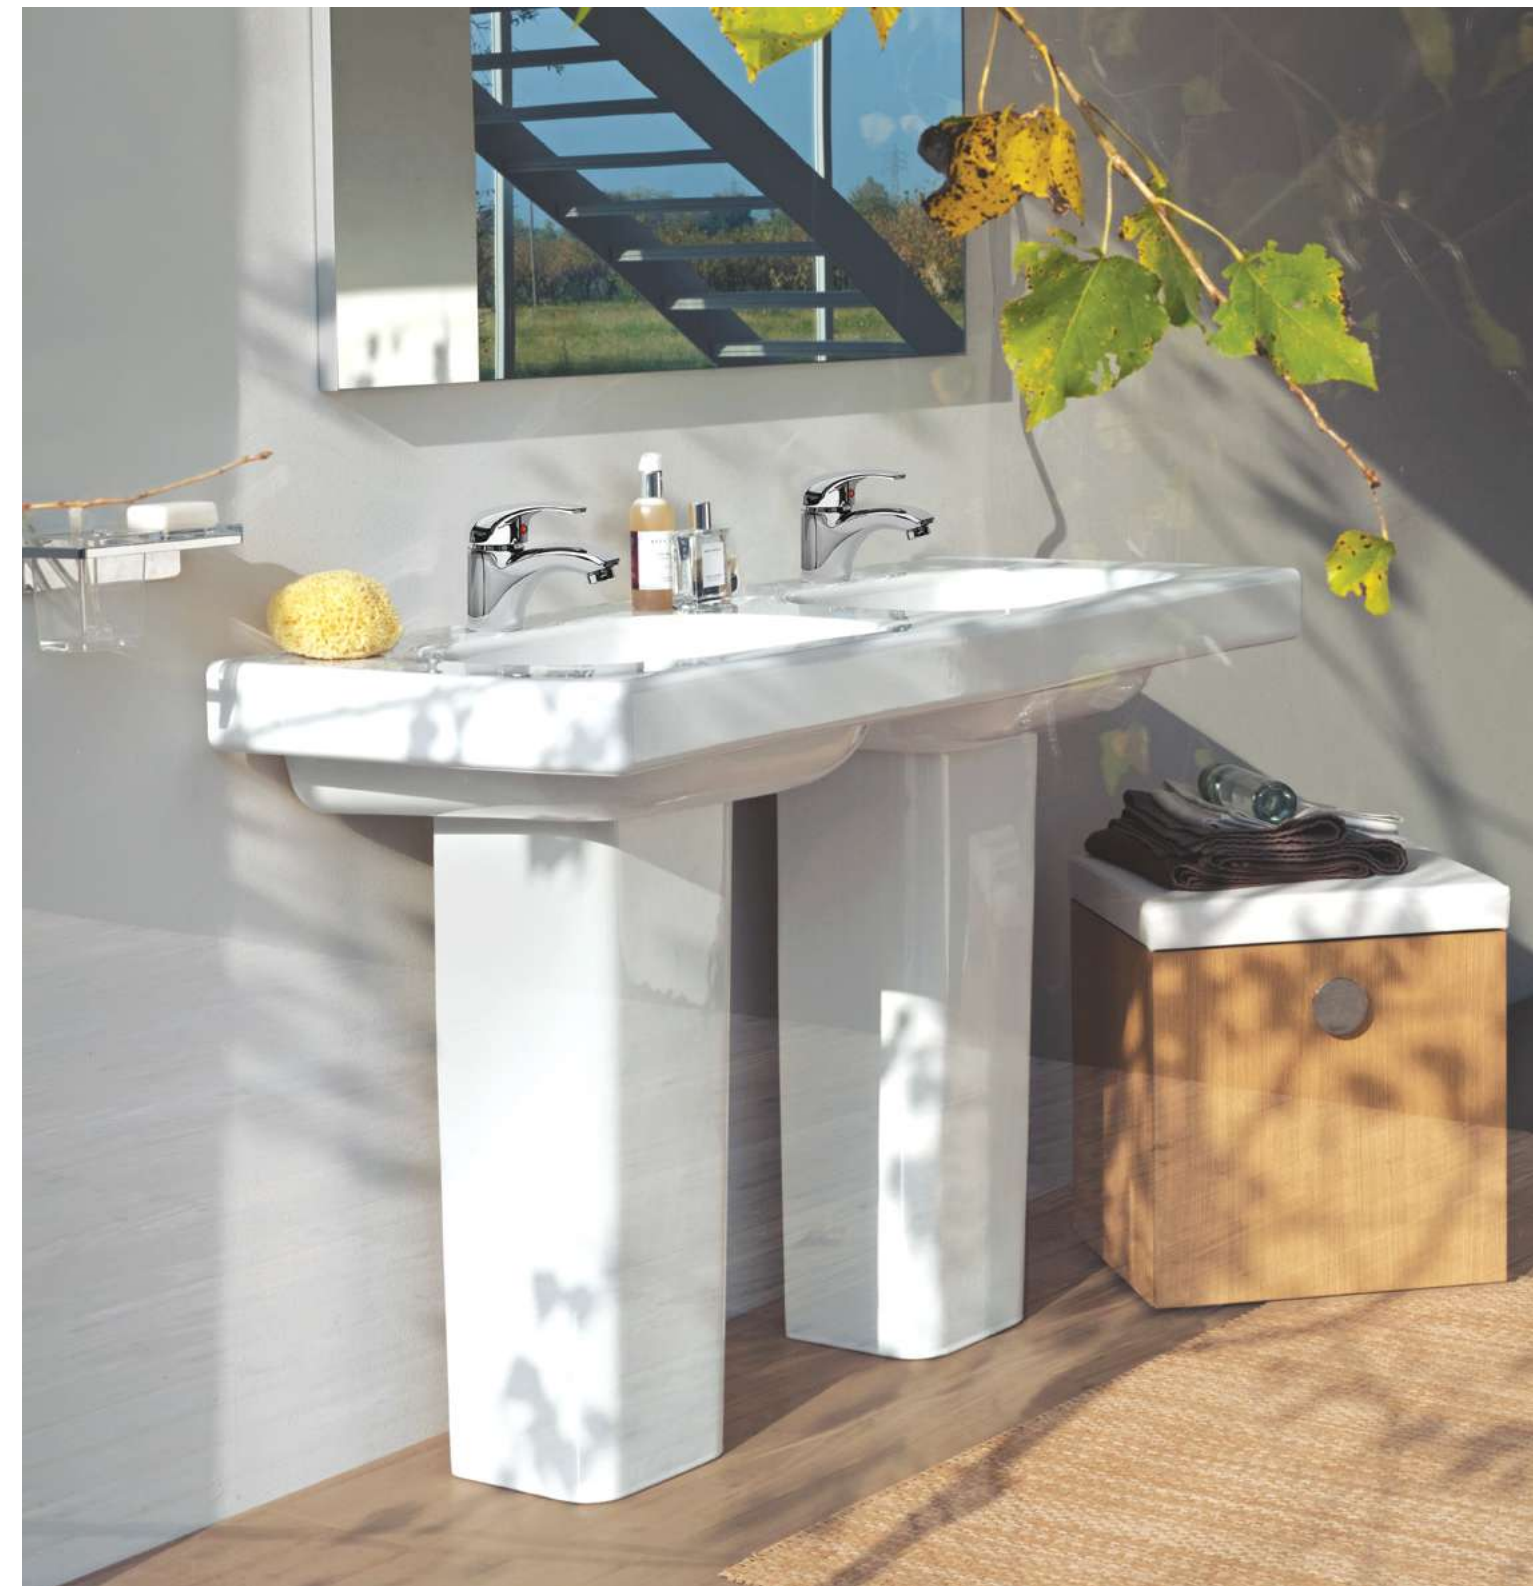

VÒI CHẬU-SEN TẮM . Sink Faucet-Shower

SD 106
Vòi chậu 1 đường nước.
Tub tap 1 water line.