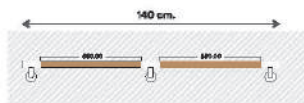

■ **CT2021**

Tay Vịn

6.990.000 đ

“Dùng để vịn tại góc bên trong của tường”