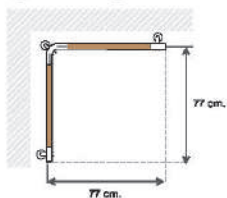

■ **CT2022**

Tay Vịn Dạng Góc Phía Trong Tường

6.990.000 đ

“Dùng để vịn tại góc bên ngoài của tường”