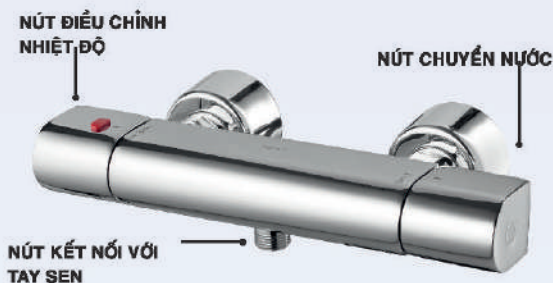

CÔNG NGHỆ THERMO SAFE

Công nghệ Thermo Safe được phát triển nhằm mục đích an toàn khi sử dụng. Cùng với cơ chế kiểm soát nhiệt độ tự động, thiết lập nhiệt độ tối đa ở mức 38°C, công nghệ sản xuất vòi nước này cũng giúp người sử dụng tránh bị phỏng khi chạm vào bề mặt vòi nóng lạnh, tuyệt đối an toàn khi dùng.