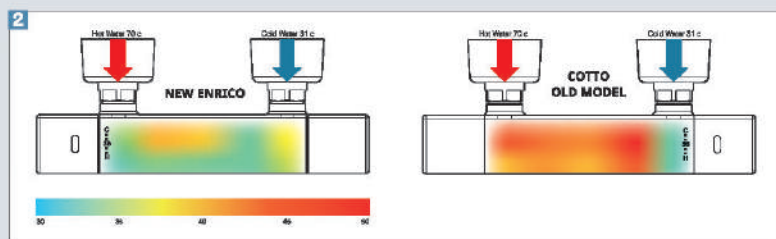

2 Hình bên trên cho thấy sự phân bố nhiệt độ tại các khu vực khác nhau trên thân vòi, chứng minh rằng nhiệt độ của vòi New Enrico là nóng và phân bố đồng đều trên bề mặt tiếp xúc của vòi với màu sắc được minh họa như trên.