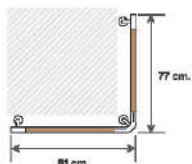

■ **CT2023**

Tay Vịn Dạng Góc Phía Ngoài Tường

6.990.000 đ