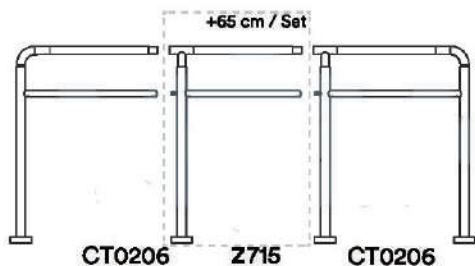

■ Z715

Thanh Nối Tay Vịn Gắn Sàn
6.190.000 đ

Sản phẩm mở rộng