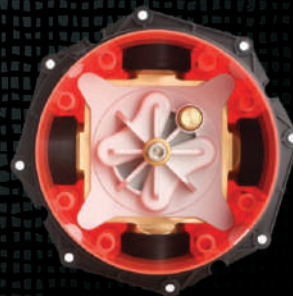

CT519A
Cốt nối âm tường