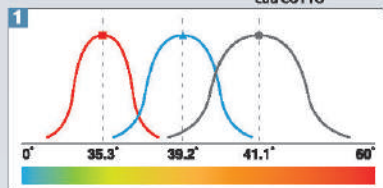

KẾT QUẢ THỬ NGHIỆM NHIỆT ĐỘ BỀ MẶT VÒI

KẾT QUẢ THỬ NGHIỆM NHIỆT ĐỘ BỀ MẶT VÒI

■ NEW Enrico | ● Nhận hiệu khác | ▲ Dòng sản phẩm cũ của COTTO

1 Biểu đồ nhiệt bên trái cho thấy nhiệt độ tại bề mặt bên ngoài củ sen tắm nóng lạnh cài nhiệt độ của COTTO chỉ ở mức tối đa 35°C, thấp hơn so với củ sen tắm nóng lạnh cài nhiệt độ thông thường