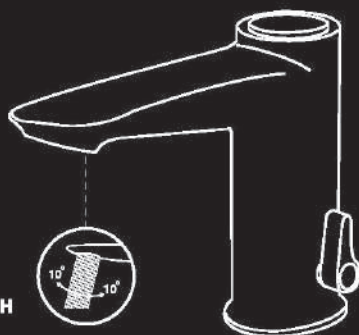

ĐẦU VÒI
CÓ THỂ ĐIỀU CHỈNH

ĐÓNG / MỞ
BẰNG THAO TÁC NHẤN

CÓ THỂ ĐIỀU CHỈNH
LƯU LƯỢNG NƯỚC RA