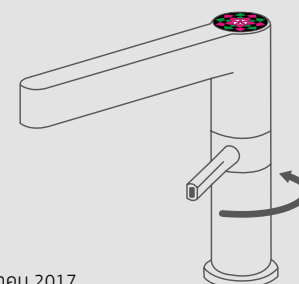

หมายเหตุ : สินค้าพร้อมขายเดือนสิงหาคม 2017