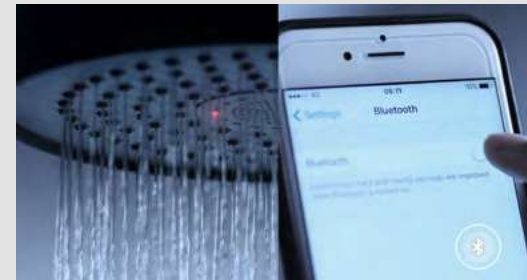

TURN ON THE WATER

เปิดน้ำเพื่อปั่นไฟ* (เฉพาะครั้งแรกที่ใช้งาน/ ในครั้งถัดไปจะมีไฟสำรองในตัวสินค้า)

Uses water to power the device only on the first time and uses stored power in the following times.

BLUETOOTH CONNECTION

เชื่อมต่อสัญญาณบลูทูธกับอุปกรณ์ (มือถือ/เครื่องเล่น MP3)

Connects the shower via Bluetooth signal with a mobile phone or an mp3 player

PLAY MUSIC

เพลิดเพลินกว่าเดิมจากเสียงเพลงที่คุณชื่นชอบที่เปิดอัตโนมัติขณะอาบน้ำ
Enjoy your favorite songs in the shower

CHOOSE YOUR VOLUME

เลือกเพลงและปรับระดับความดังของเสียงเพลงจากอุปกรณ์ (มือถือ/เครื่องเล่น MP3)
Choose songs and adjust volume from your connected device (a mobile phone or an mp3 player)

ANSWER AUTOMATICALLY

เมื่อมีสายเรียกจะรับสายอัตโนมัติ สามารถสนทนาได้ขณะอาบน้ำ
Keep your phone conversation going in the shower

AUTOMATICALLY HANG UP

เมื่อสิ้นสุดการสนทนา สลับกลับมาเป็นเพลงเดิมโดยอัตโนมัติ
When finished, the shower automatically hangs up your phone and resumes music playback

AUTOMATICALLY SWITCH OFF AFTER 5 MINUTES

เมื่อปิดน้ำ เสียงเพลงจะทำงานต่อได้สูงสุด 5 นาที (เก็บพลังงานสำรองได้สูงสุด 5 นาที)
The built-in speaker continues to operate for maximum 5 minutes after turning off the water (stored power lasts maximum 5 minutes)

■ Z002#BL
ฝักบัวก้านแข็งขนาด 8 นิ้ว พร้อมลำโพงบลูทูธ
Rain Shower (Black Color)

■ Z002#WH
ฝักบัวก้านแข็งขนาด 8 นิ้ว พร้อมลำโพงบลูทูธ
Rain Shower (White Color)