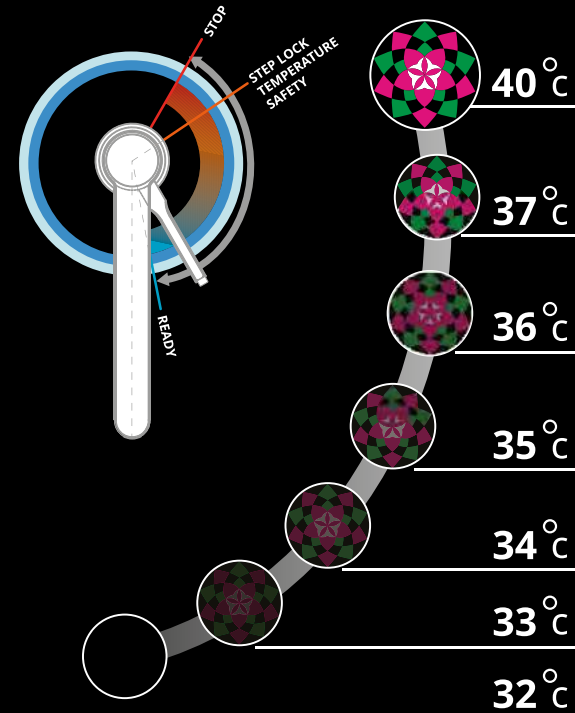

CT843

ชุดฝักอาบน้ำผสมแบบควบคุมด้วยระบบสัมผัส

Shower Panel with Touch Screen

SWITCH FAUCET

An innovative faucet design,
with a one-touch switch

นวัตกรรมใหม่ของก๊อกน้ำ
ใช้การเปิด-ปิดแบบกดปุ่ม

■ CT1128
SWITCH FAUCET

ก๊อกเดี่ยวอ่างล้างหน้าแบบกด
Basin Faucet with switch function

ก๊อกอ่างล้างหน้าที่มาพร้อมกับการ
พัฒนาฟังก์ชันในการเปิด-ปิดน้ำรูปแบบ
ใหม่ โดยการกดเพื่อเปิดและปิดน้ำ ใช้งาน
ง่ายเพียงปลายนิ้วสัมผัส

The Switch Faucet features a new wash
basin faucet design and functionality
with an innovative one-touch switch.
Turning on and off is easy, at your
fingertips.

ใช้งานง่าย เพียงกดปุ่ม
Easy to use

ปรับปริมาณน้ำบริเวณด้านข้างได้
ตามความต้องการ
Adjustable water flow with a valve

ภาพกราฟิกจะปรากฏชัดเจนขึ้น
เมื่ออุณหภูมิมีน้ำสูงขึ้น

Graphics will appear
when the temperature getting high.