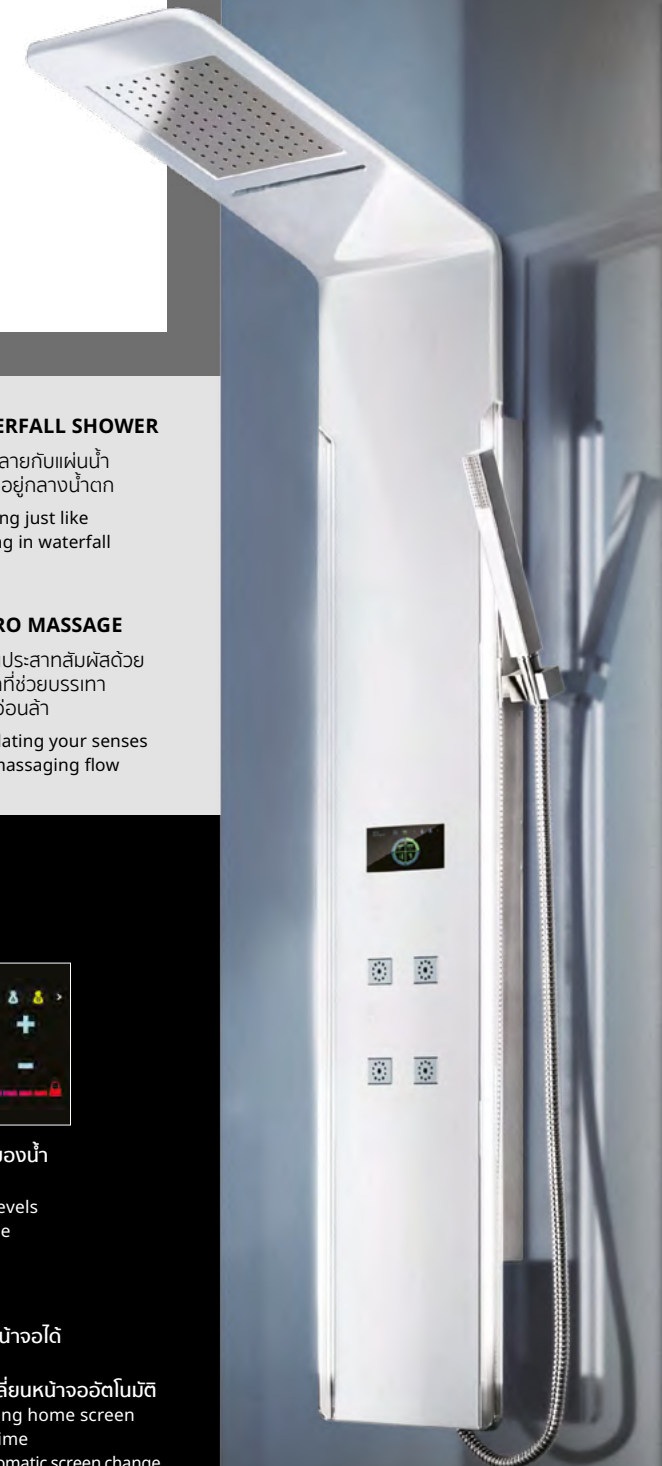

Smart Shower Panel brings you a fresh bathing experience with LED and 4 types of water flow (Rain Shower, Waterfall Shower, Hydro Massage and Hand Shower) controlled by touch screen.

HAND SHOWER

ตอบโจทย์การใช้งาน ประสิทธิภาพของสายน้ำ และด้านจับที่ถนัดมือ High utility with efficient water flow and handy grip

FUNCTIONS & FEATURES

• ควบคุมการทำงานด้วยระบบสัมผัส Touch Screen Control

• เลือกฟังก์ชันการใช้งานได้ตามต้องการ Selectable functions

• เลือกความแรงของน้ำได้ 10 ระดับ 10 adjustable levels of water volume

• ควบคุมอุณหภูมิ Temperature control

CT843

ชุดฝักอาบน้ำผสมแบบควบคุมด้วยระบบสัมผัส

Shower Panel with Touch Screen

SWITCH FAUCET

An innovative faucet design,
with a one-touch switch

นวัตกรรมใหม่ของก๊อกน้ำ
ใช้การเปิด-ปิดแบบกดปุ่ม

■ CT1128
SWITCH FAUCET

ก๊อกเดี่ยวอ่างล้างหน้าแบบกด
Basin Faucet with switch function

ก๊อกอ่างล้างหน้าที่มาพร้อมกับการ
พัฒนาฟังก์ชันในการเปิด-ปิดน้ำรูปแบบ
ใหม่ โดยการกดเพื่อเปิดและปิดน้ำ ใช้งาน
ง่ายเพียงปลายนิ้วสัมผัส

The Switch Faucet features a new wash
basin faucet design and functionality
with an innovative one-touch switch.
Turning on and off is easy, at your
fingertips.