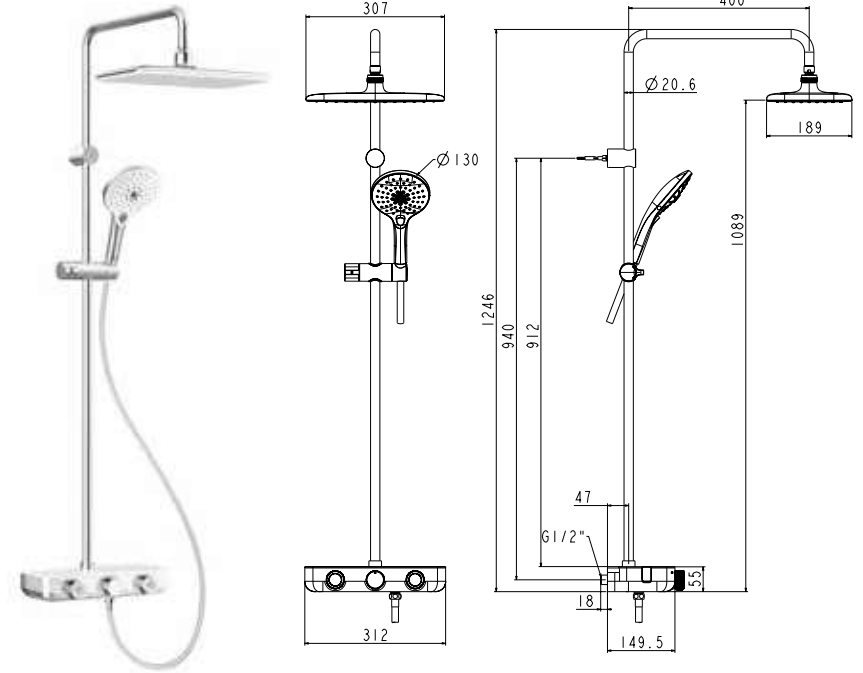

AIRNEGIZE

Nhờ vào công nghệ Airnegize mà không khí được trộn cùng với dòng nước tắm, mang đến trải nghiệm tắm sang trọng với các tia nước mát hơn và tiết kiệm hơn.

DỄ DÀNG ĐIỀU CHỈNH

Không còn phải lo lắng về việc điều chỉnh chiều cao góc sen, thiết kế này cho phép bạn điều chỉnh chiều cao của tay sen chỉ bằng nhấn và trượt theo chuyển động tay bạn.

CẢN GẠT/TAY SEN

Nhẹ nhàng giấu đi cần gạt cho không gian thêm linh hoạt và an toàn trong phòng tắm.

NÚT NHẤN 3 CHỨC NĂNG

Chỉ với một nút bấm đơn giản, bạn có thể chuyển đổi dễ dàng hơn với 3 chức năng đến từ thương hiệu American Standard. Hãy lựa chọn cho sự thư giãn của bạn.

Thông Số Sản Phẩm.

Vòi tắm cảm biến nhiệt
EasySET Exposed

WF-4954

Nóng lạnh

Bộ sen cảm biến nhiệt
EasySET Exposed

WF-4955

Đầu sen phun mưa
Tay sen

NHẤN VÀ XOAY