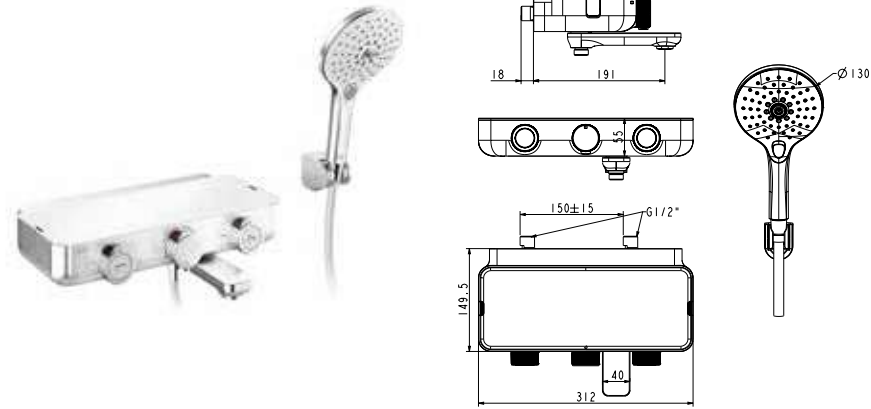

Thêm vào đó thiết bị được thiết kế khéo léo để lượng nước dư thừa được thoát ra ngoài dễ dàng.

Hai móc treo phụ kiện được thiết kế ẩn ở hai bên hông thiết bị.

Tất cả được thiết kế trọn vẹn để mang đến những trải nghiệm tắm hoàn hảo.

AIRNEGIZE

Nhờ vào công nghệ Airnegize mà không khí được trộn cùng với dòng nước tắm, mang đến trải nghiệm tắm sang trọng với các tia nước mát hơn và tiết kiệm hơn.

DỄ DÀNG ĐIỀU CHỈNH

Không còn phải lo lắng về việc điều chỉnh chiều cao góc sen, thiết kế này cho phép bạn điều chỉnh chiều cao của tay sen chỉ bằng nhấn và trượt theo chuyển động tay bạn.

CẢN GẠT/TAY SEN

Nhẹ nhàng giấu đi cần gạt cho không gian thêm linh hoạt và an toàn trong phòng tắm.

NÚT NHẤN 3 CHỨC NĂNG

Chỉ với một nút bấm đơn giản, bạn có thể chuyển đổi dễ dàng hơn với 3 chức năng đến từ thương hiệu American Standard. Hãy lựa chọn cho sự thư giãn của bạn.

Thông Số Sản Phẩm.

Vòi tắm cảm biến nhiệt
EasySET Exposed

WF-4954

Nóng lạnh

Bộ sen cảm biến nhiệt
EasySET Exposed

WF-4955

Đầu sen phun mưa
Tay sen

NHẤN VÀ XOAY