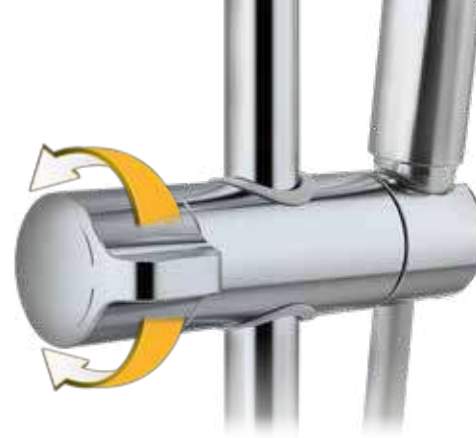

Thêm vào đó thiết bị được thiết kế khéo léo để lượng nước dư thừa được thoát ra ngoài dễ dàng.

Hai móc treo phụ kiện được thiết kế ẩn ở hai bên hông thiết bị.

Tất cả được thiết kế trọn vẹn để mang đến những trải nghiệm tắm hoàn hảo.

Vòi Tắm Sen Dễ Dàng Sử Dụng.

NHẤN

Hãy tưởng tượng một trải nghiệm mới mẻ. Để bật tắt đầu sen tắm hay sen tay chỉ một nút nhấn đơn giản.

XOAY

Hãy điều chỉnh nhiệt độ và lưu lượng nước để tạo ra dòng nước hoàn hảo của riêng mình. Tùy chỉnh dòng nước theo nhu cầu của bạn, nước mạnh sẽ giảm bớt căng thẳng cho cơ bắp, còn nước nhẹ nhàng thì để thư giãn giống SPA. Chỉ cần xoay nút điều khiển để điều chỉnh dễ dàng.

AIRNEGIZE

Nhờ vào công nghệ Airnegize mà không khí được trộn cùng với dòng nước tắm, mang đến trải nghiệm tắm sang trọng với các tia nước mát hơn và tiết kiệm hơn.

DỄ DÀNG ĐIỀU CHỈNH

Không còn phải lo lắng về việc điều chỉnh chiều cao góc sen, thiết kế này cho phép bạn điều chỉnh chiều cao của tay sen chỉ bằng nhấn và trượt theo chuyển động tay bạn.