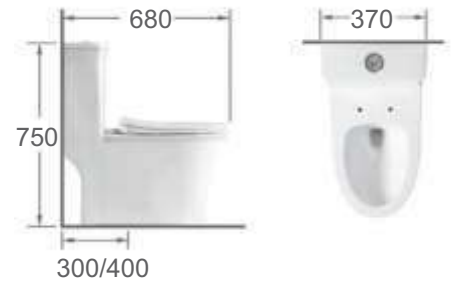

RA-9904D

Bàn cầu nắp chống xức
Kích cỡ: 720x390x630mm
Strap: 300/400 roughing-in
10.340.000

RA-6622T

Bàn cầu nắp chống xức
Kích cỡ: 650x385x755mm
Strap: 300/400 roughing-in
8.840.000

BÀN CẦU

RA-9913

Bàn cầu
Kích cỡ: 680x370x750mm
Strap: 300/400 roughing-in
8.500.000