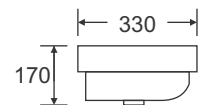

RA-8123

Chậu đặt bàn
Kích cỡ: 480x340x155mm
2.840.000

RA-8016

Chậu đặt bàn
Kích thước: 480x370x130
2.240.000

RA-8191

Chậu đặt bàn
Kích thước: 565x380x110
3.070.000

RA-347C

Chậu vuông bán âm
Kích cỡ: 460x330x170
2.900.000