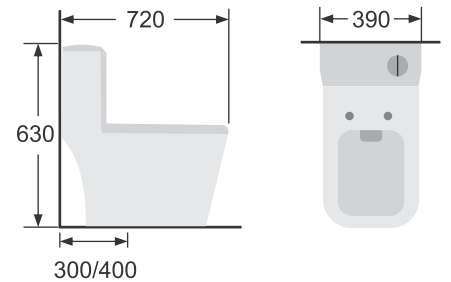

RA-6622T

Bàn cầu nắp chống xức
Kích cỡ: 650x385x755mm
Strap: 300/400 roughing-in
8.840.000