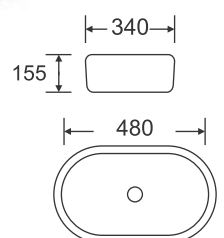

RA-8263

Chậu đặt bàn
 Kích thước: 615x410x140
 3.240.000

CHẬU RỬA ĐẶT BÀN

RA-8112B

Chậu đặt bàn
 Kích thước: 610x345x110
 3.900.000

RA-8183

Chậu đặt bàn
 Kích thước: 610x410x125
 2.900.000

RA-2015

Chậu dương vành
 Kích thước: 510x460x190
 1.900.000

RA-2005

Chậu tròn âm
 Kích thước: 495x400x195
 1.570.000

RA-8016-E1

Chậu đặt bàn
 Kích thước: 480x370x130
 3.670.000

RA-8123B-E1

Chậu đặt bàn
 Kích thước: 480x340x155
 3.670.000

BỒN TIỂU NAM

RA-308

Tiểu nam, treo tường, thoát tường
 Kích cỡ: 310x260x670mm
 Nguồn điện AC: 220V~
 DC: 3V (2 pin 1,5V)
5.840.000

RA-302

Tiểu nam, thoát xuống sàn
 Kích cỡ: 400x360x1000mm
 Nguồn điện: AC: 220V DC:
 3V (2 pin 1.5V)
8.340.000