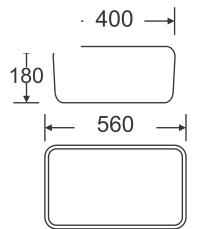

RA-8123

Chậu đặt bàn
Kích cỡ: 480x340x155mm
2.840.000

RA-8016

Chậu đặt bàn
Kích thước: 480x370x130
2.240.000

RA-8191

Chậu đặt bàn
Kích thước: 565x380x110
3.070.000

RA-347C

Chậu vuông bán âm
Kích cỡ: 460x330x170
2.900.000

CHẬU RỬA ĐẶT BÀN

RA-8103

Chậu đặt bàn
Kích thước: 480x370x135
2.240.000

RA-8243

Chậu đặt bàn
Kích thước: 390x390x140
2.570.000

RA-8256

Chậu đặt bàn
Kích thước: 455x320x135
2.570.000

RA-2016

Chậu dương vành
Kích thước: 560x400x180
2.570.000

RA-2008

Chậu vuông âm
Kích thước: 470x200x350
1.900.000

RA-8034-1

Chậu đặt bàn
Kích thước: 405x405x145
2.570.000

CHẬU RỬA ĐẶT BÀN

RA-8201

Chậu đặt bàn
 Kích thước: 310x310x155
 2.400.000