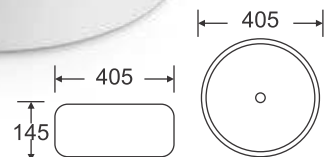

RA-8034-1

Chậu đặt bàn
Kích thước: 405x405x145
2.570.000