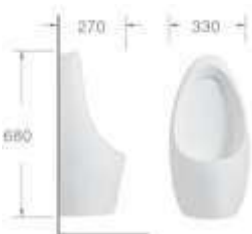

Royal®
join