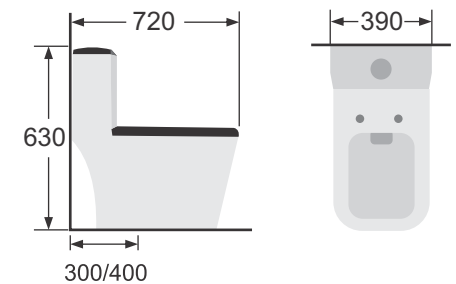

BÀN CẦU

RA-9913

Bàn cầu
Kích cỡ: 680x370x750mm
Strap: 300/400 roughing-in
8.500.000

RA-9911

Bàn cầu
Kích cỡ: 690x360x750mm
Strap: 300/400 roughing-in
8.500.000

RA-9904B (NẮP ĐEN)

Bàn cầu
Kích cỡ: 720x390x630mm
Strap: 300/400 roughing-in
11.170.000