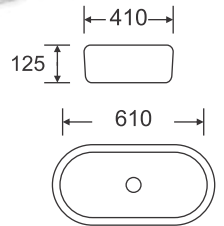

RA-8242

Chậu góc treo tường
 Kích thước: 375x350x135
 2.170.000

RA-8036

Chậu tròn bán âm
 Kích thước: 435x435x140
 2.240.000

RA-8004

Chậu đặt bàn
 Kích thước: 430x430x170
 2.240.000

RA-8009

Chậu đặt bàn
 Kích thước: 445x445x130
 2.740.000

RA-8263

Chậu đặt bàn
 Kích thước: 615x410x140
 3.240.000

CHẬU RỬA ĐẶT BÀN

RA-8112B

Chậu đặt bàn
 Kích thước: 610x345x110
 3.900.000

RA-8183

Chậu đặt bàn
 Kích thước: 610x410x125
 2.900.000

RA-2015

Chậu dương vành
 Kích thước: 510x460x190
 1.900.000

RA-2005

Chậu tròn âm
 Kích thước: 495x400x195
 1.570.000

RA-8016-E1

Chậu đặt bàn
 Kích thước: 480x370x130
 3.670.000

RA-8123B-E1

Chậu đặt bàn
 Kích thước: 480x340x155
 3.670.000