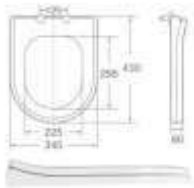

RA-002

Nắp êm
1.000.000