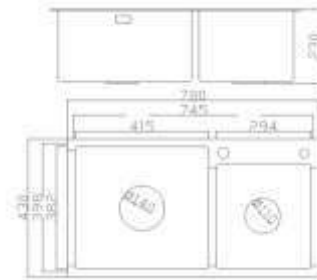

SA7843
Chậu 2 hố lệch
Inox 201
5.000.000