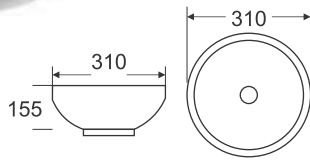

CHẬU RỬA ĐẶT BÀN

RA-8103

Chậu đặt bàn
Kích thước: 480x370x135
2.240.000

RA-8243

Chậu đặt bàn
Kích thước: 390x390x140
2.570.000

RA-8256

Chậu đặt bàn
Kích thước: 455x320x135
2.570.000

RA-2016

Chậu dương vành
Kích thước: 560x400x180
2.570.000

RA-2008

Chậu vuông âm
Kích thước: 470x200x350
1.900.000

RA-8034-1

Chậu đặt bàn
Kích thước: 405x405x145
2.570.000

CHẬU RỬA ĐẶT BÀN

RA-8201

Chậu đặt bàn
 Kích thước: 310x310x155
 2.400.000

RA-8242

Chậu góc treo tường
 Kích thước: 375x350x135
 2.170.000

RA-8036

Chậu tròn bán âm
 Kích thước: 435x435x140
 2.240.000

RA-8004

Chậu đặt bàn
 Kích thước: 430x430x170
 2.240.000

RA-8009

Chậu đặt bàn
 Kích thước: 445x445x130
 2.740.000