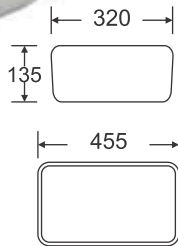

RA-8123

Chậu đặt bàn
Kích cỡ: 480x340x155mm
2.840.000

RA-8016

Chậu đặt bàn
Kích thước: 480x370x130
2.240.000

RA-8191

Chậu đặt bàn
Kích thước: 565x380x110
3.070.000

RA-347C

Chậu vuông bán âm
Kích cỡ: 460x330x170
2.900.000

CHẬU RỬA ĐẶT BÀN

RA-8103

Chậu đặt bàn
Kích thước: 480x370x135
2.240.000

RA-8243

Chậu đặt bàn
Kích thước: 390x390x140
2.570.000

RA-8256

Chậu đặt bàn
Kích thước: 455x320x135
2.570.000

RA-2016

Chậu dương vành
Kích thước: 560x400x180
2.570.000

RA-2008

Chậu vuông âm
Kích thước: 470x200x350
1.900.000

RA-8034-1

Chậu đặt bàn
Kích thước: 405x405x145
2.570.000

CHẬU RỬA ĐẶT BÀN

RA-8201

Chậu đặt bàn
 Kích thước: 310x310x155
 2.400.000