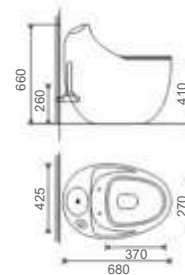

RA-8888

Bàn cầu liền khối
Kích cỡ: 725x400x650mm
Strap: 300/400 roughing-in
8.500.000

RA-8893

Bàn cầu liền khối
Kích cỡ: 670x360x745mm
Strap: 300/400 roughing-in
7.840.000

BÀN CẦU

RA-9908

Bàn cầu liền khối

Kích cỡ: 695x385x770mm

Bàn cầu liền khối

Kích cỡ: 700x400x740mm

Strap: 300/400 roughing-in

8.840.000

BÀN CẦU

Bàn cầu xổm

Kích cỡ: 660x460mm

2.170.000

RA-310

Kết treo nhựa 2 nhấn
360x125x395

1.170.000

RA-504

Bàn cầu liền khối

Kích cỡ:

Strap: 300/400 roughing-in

10.500.000

RA-6645D

Bàn cầu liền khối Siphonic

Nắp chống xước

Kích cỡ: 620x360x750mm

Strap: 300/400 roughing-in

8.170.000

NẮP BÀN CẦU

RA-010