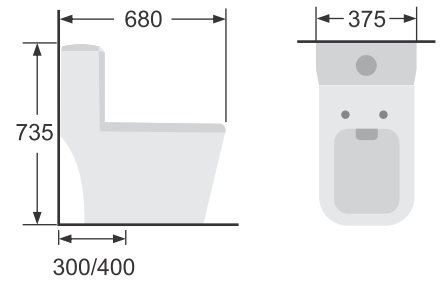

RA-9911

Bàn cầu
Kích cỡ: 690x360x750mm
Strap: 300/400 roughing-in
8.500.000

RA-9904B (NẮP ĐEN)

Bàn cầu
Kích cỡ: 720x390x630mm
Strap: 300/400 roughing-in
11.170.000

BÀN CẦU

RA-6641T (NẮP TRẮNG)

Bàn cầu nắp chống xước
Kích cỡ: 680x370x735mm
Strap: 300/400 roughing-in
10.000.000

RA-8888

Bàn cầu liền khối
Kích cỡ: 725x400x650mm
Strap: 300/400 roughing-in
8.500.000

RA-8893

Bàn cầu liền khối
Kích cỡ: 670x360x745mm
Strap: 300/400 roughing-in
7.840.000

BÀN CẦU

RA-9908

Bàn cầu liền khối

Kích cỡ: 695x385x770mm