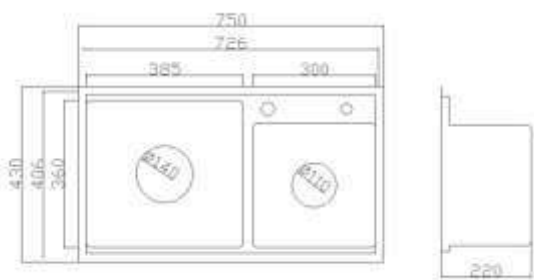

10.840.000

T7248

Chậu 1 hố
Inox 304

9.170.000

CHẬU RỬA BÁT INOX 304

ST7543L
Chậu 2 hố lệch
Inox 304
10.170.000

ST8248Z
Chậu 2 hố cân
Inox 304
10.840.000

MỤC LỤC