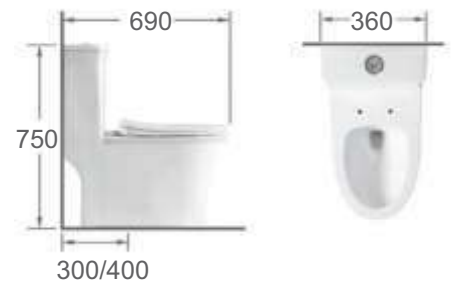

RA-9911

Bàn cầu
Kích cỡ: 690x360x750mm
Strap: 300/400 roughing-in
8.500.000

RA-9904B (NẮP ĐEN)

Bàn cầu
Kích cỡ: 720x390x630mm
Strap: 300/400 roughing-in
11.170.000