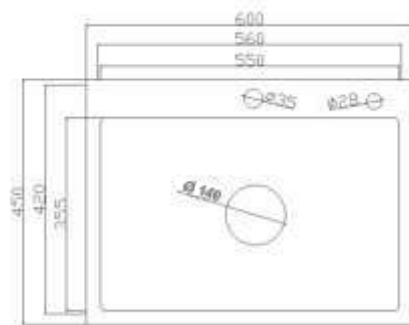

A6045
Chậu 1 hố
Inox 201
4.500.000