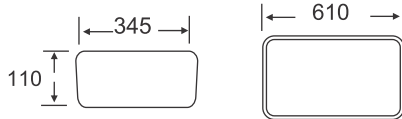

RA-8263

Chậu đặt bàn
 Kích thước: 615x410x140
 3.240.000

CHẬU RỬA ĐẶT BÀN

RA-8112B

Chậu đặt bàn
 Kích thước: 610x345x110
 3.900.000

RA-8183

Chậu đặt bàn
 Kích thước: 610x410x125
 2.900.000

RA-2015