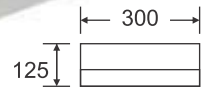

Chậu treo tường

Kích thước: 530x450x360

4.000.000

CHẬU RỬA ĐẶT BÀN

RA-8414

Chậu vuông bán âm
Kích thước: 580x390x180
3.070.000

RA-8258

Chậu vuông bán âm
Kích thước: 490x300x125
2.900.000