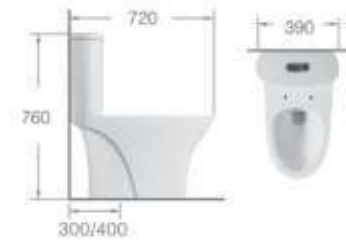

RA-8888

Bàn cầu liền khối
Kích cỡ: 725x400x650mm
Strap: 300/400 roughing-in
8.500.000

RA-8893

Bàn cầu liền khối
Kích cỡ: 670x360x745mm
Strap: 300/400 roughing-in
7.840.000

BÀN CẦU

RA-9908

Bàn cầu liền khối

Kích cỡ: 695x385x770mm

Strap: 300/400 roughing-in

8.500.000

RA-8881

Bàn cầu liền khối xả Siphonic

Kích cỡ: 720x390x760mm

Strap: 300/400 roughing-in

8.500.000

RA-9906

Bàn cầu liền khối

Kích cỡ: 700x400x740mm

Strap: 300/400 roughing-in

8.840.000

BÀN CẦU

Bàn cầu xổm

Kích cỡ: 660x460mm

2.170.000