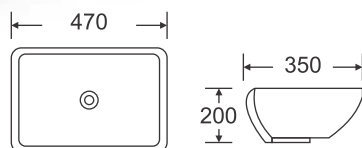

RA-8123

Chậu đặt bàn
Kích cỡ: 480x340x155mm
2.840.000

RA-8016

Chậu đặt bàn
Kích thước: 480x370x130
2.240.000

RA-8191

Chậu đặt bàn
Kích thước: 565x380x110
3.070.000

RA-347C

Chậu vuông bán âm
Kích cỡ: 460x330x170
2.900.000

CHẬU RỬA ĐẶT BÀN

RA-8103

Chậu đặt bàn
Kích thước: 480x370x135
2.240.000

RA-8243

Chậu đặt bàn
Kích thước: 390x390x140
2.570.000

RA-8256

Chậu đặt bàn
Kích thước: 455x320x135
2.570.000

RA-2016

Chậu dương vành
Kích thước: 560x400x180
2.570.000

RA-2008

Chậu vuông âm
Kích thước: 470x200x350
1.900.000

RA-8034-1

Chậu đặt bàn
Kích thước: 405x405x145
2.570.000

CHẬU RỬA ĐẶT BÀN

RA-8201

Chậu đặt bàn
 Kích thước: 310x310x155
 2.400.000