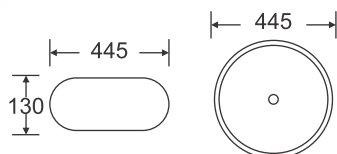

Chậu dương vành
Kích thước: 560x400x180
2.570.000

RA-2008

Chậu vuông âm
Kích thước: 470x200x350
1.900.000

RA-8034-1

Chậu đặt bàn
Kích thước: 405x405x145
2.570.000

CHẬU RỬA ĐẶT BÀN

RA-8201

Chậu đặt bàn
 Kích thước: 310x310x155
 2.400.000

RA-8242

Chậu góc treo tường
 Kích thước: 375x350x135
 2.170.000

RA-8036

Chậu tròn bán âm
 Kích thước: 435x435x140
 2.240.000

RA-8004

Chậu đặt bàn
 Kích thước: 430x430x170
 2.240.000

RA-8009

Chậu đặt bàn
 Kích thước: 445x445x130
 2.740.000