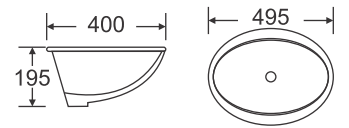

RA-8263

Chậu đặt bàn
 Kích thước: 615x410x140
 3.240.000

CHẬU RỬA ĐẶT BÀN

RA-8112B

Chậu đặt bàn
 Kích thước: 610x345x110
 3.900.000

RA-8183

Chậu đặt bàn
 Kích thước: 610x410x125
 2.900.000

RA-2015

Chậu dương vành
 Kích thước: 510x460x190
 1.900.000

RA-2005

Chậu tròn âm
 Kích thước: 495x400x195
 1.570.000

RA-8016-E1

Chậu đặt bàn
 Kích thước: 480x370x130
 3.670.000

RA-8123B-E1

Chậu đặt bàn
 Kích thước: 480x340x155
 3.670.000