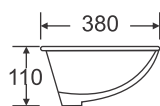

RA-8016

Chậu đặt bàn
Kích thước: 480x370x130
2.240.000