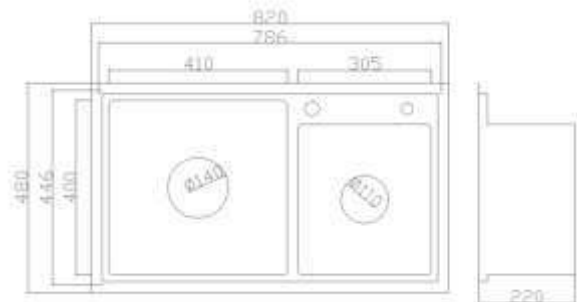

ST8248
Chậu 2 hố lệch
Inox 304
10.500.000