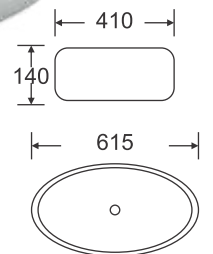

Chậu dương vành
Kích thước: 560x400x180
2.570.000

RA-2008

Chậu vuông âm
Kích thước: 470x200x350
1.900.000

RA-8034-1

Chậu đặt bàn
Kích thước: 405x405x145
2.570.000

CHẬU RỬA ĐẶT BÀN

RA-8201

Chậu đặt bàn
 Kích thước: 310x310x155
 2.400.000

RA-8242

Chậu góc treo tường
 Kích thước: 375x350x135
 2.170.000

RA-8036

Chậu tròn bán âm
 Kích thước: 435x435x140
 2.240.000

RA-8004

Chậu đặt bàn
 Kích thước: 430x430x170
 2.240.000

RA-8009

Chậu đặt bàn
 Kích thước: 445x445x130
 2.740.000

RA-8263

Chậu đặt bàn
 Kích thước: 615x410x140
 3.240.000

CHẬU RỬA ĐẶT BÀN

RA-8112B

Chậu đặt bàn
 Kích thước: 610x345x110
 3.900.000

RA-8183

Chậu đặt bàn
 Kích thước: 610x410x125
 2.900.000

RA-2015

Chậu dương vành
 Kích thước: 510x460x190
 1.900.000

RA-2005

Chậu tròn âm
 Kích thước: 495x400x195
 1.570.000

RA-8016-E1

Chậu đặt bàn
 Kích thước: 480x370x130
 3.670.000

RA-8123B-E1

Chậu đặt bàn
 Kích thước: 480x340x155
 3.670.000