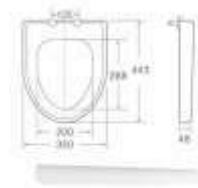

RA-006

Nắp êm
1.000.000