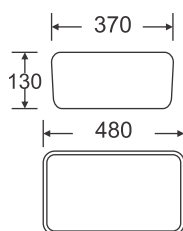

RA-8263

Chậu đặt bàn
 Kích thước: 615x410x140
 3.240.000

CHẬU RỬA ĐẶT BÀN

RA-8112B

Chậu đặt bàn
 Kích thước: 610x345x110
 3.900.000

RA-8183

Chậu đặt bàn
 Kích thước: 610x410x125
 2.900.000

RA-2015

Chậu dương vành
 Kích thước: 510x460x190
 1.900.000

RA-2005

Chậu tròn âm
 Kích thước: 495x400x195
 1.570.000

RA-8016-E1

Chậu đặt bàn
 Kích thước: 480x370x130
 3.670.000

RA-8123B-E1

Chậu đặt bàn
 Kích thước: 480x340x155
 3.670.000