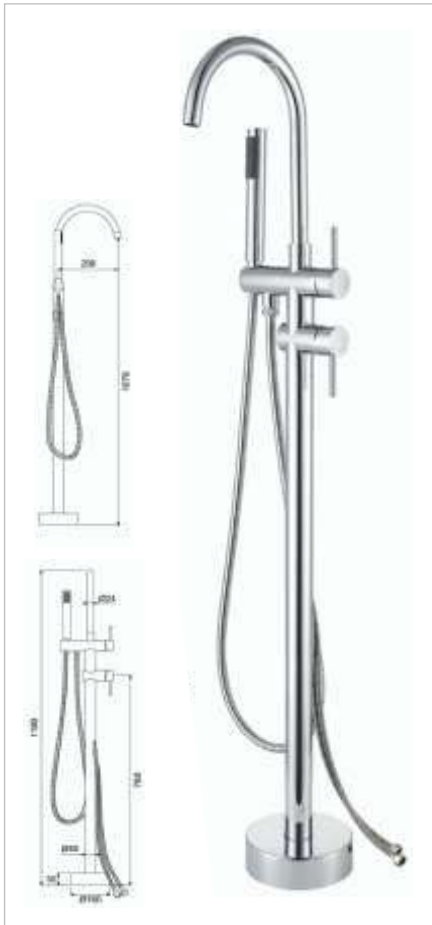

SEN TẮM BỒN

RA-0463
Sen tắm bồn
12.670.000