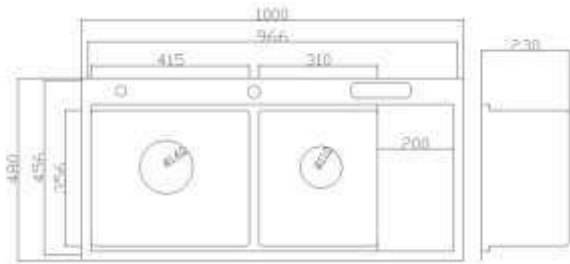

CHẬU RỬA BÁT INOX 304

ST10048D
Chậu 2 hố 1 bàn
Inox 304
12.170.000