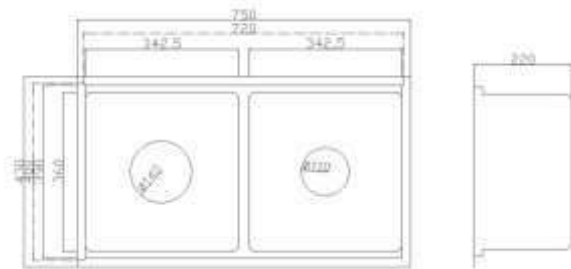

CHẬU RỬA BÁT INOX 304

ST7543

Chậu 2 hố cân âm
Inox 304

10.170.000