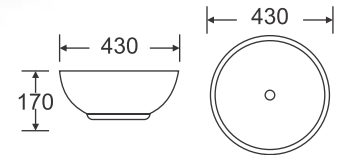

RA-8242

Chậu góc treo tường
 Kích thước: 375x350x135
 2.170.000

RA-8036

Chậu tròn bán âm
 Kích thước: 435x435x140
 2.240.000

RA-8004

Chậu đặt bàn
 Kích thước: 430x430x170
 2.240.000

RA-8009

Chậu đặt bàn
 Kích thước: 445x445x130
 2.740.000