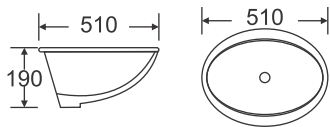

RA-8263

Chậu đặt bàn
 Kích thước: 615x410x140
 3.240.000

CHẬU RỬA ĐẶT BÀN

RA-8112B

Chậu đặt bàn
 Kích thước: 610x345x110
 3.900.000

RA-8183

Chậu đặt bàn
 Kích thước: 610x410x125
 2.900.000

RA-2015

Chậu dương vành
 Kích thước: 510x460x190
 1.900.000

RA-2005

Chậu tròn âm
 Kích thước: 495x400x195
 1.570.000

RA-8016-E1

Chậu đặt bàn
 Kích thước: 480x370x130
 3.670.000

RA-8123B-E1

Chậu đặt bàn
 Kích thước: 480x340x155
 3.670.000