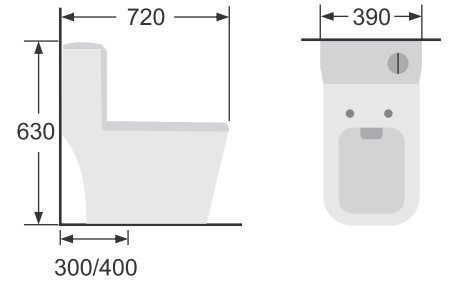

RA-K9

Bàn cầu trứng thông minh có kết nước
Kích cỡ: 690x490x540mm
Strap: 300/400 roughing-in
Nguồn điện: 220V_ 50HZ
75.020.000

BÀN CẦU

RA-9904D (+Nắp RA-8212A)

Bàn cầu thông minh
Kích cỡ: 720x390x630mm
Strap: 300/400 roughing-in
25.000.000