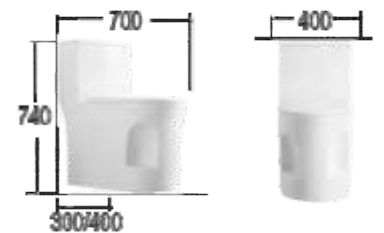

RA-8888

Bàn cầu liền khối
Kích cỡ: 725x400x650mm
Strap: 300/400 roughing-in
8.500.000

RA-8893

Bàn cầu liền khối
Kích cỡ: 670x360x745mm
Strap: 300/400 roughing-in
7.840.000

BÀN CẦU

RA-9908

Bàn cầu liền khối

Kích cỡ: 695x385x770mm

Strap: 300/400 roughing-in

8.500.000

RA-8881

Bàn cầu liền khối xả Siphonic

Kích cỡ: 720x390x760mm

Strap: 300/400 roughing-in

8.500.000

RA-9906

Bàn cầu liền khối

Kích cỡ: 700x400x740mm

Strap: 300/400 roughing-in

8.840.000

BÀN CẦU

Bàn cầu xổm

Kích cỡ: 660x460mm

2.170.000