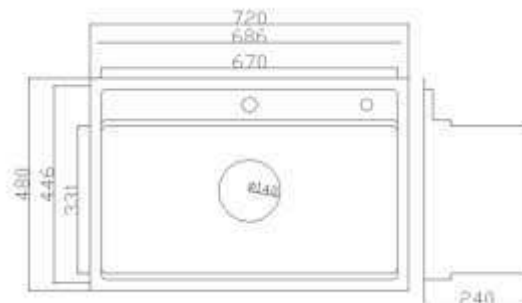

T7248

Chậu 1 hố
Inox 304

9.170.000