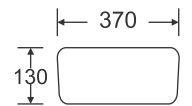

RA-8123

Chậu đặt bàn
Kích cỡ: 480x340x155mm
2.840.000