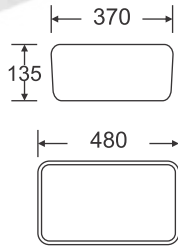

RA-8123

Chậu đặt bàn
Kích cỡ: 480x340x155mm
2.840.000

RA-8016

Chậu đặt bàn
Kích thước: 480x370x130
2.240.000

RA-8191

Chậu đặt bàn
Kích thước: 565x380x110
3.070.000

RA-347C

Chậu vuông bán âm
Kích cỡ: 460x330x170
2.900.000

CHẬU RỬA ĐẶT BÀN

RA-8103

Chậu đặt bàn
Kích thước: 480x370x135
2.240.000

RA-8243

Chậu đặt bàn
Kích thước: 390x390x140
2.570.000

RA-8256

Chậu đặt bàn
Kích thước: 455x320x135
2.570.000

RA-2016