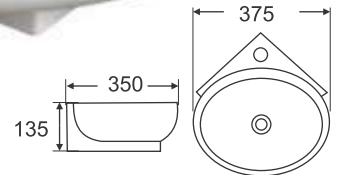

CHẬU RỬA ĐẶT BÀN

RA-8103

Chậu đặt bàn
Kích thước: 480x370x135
2.240.000

RA-8243

Chậu đặt bàn
Kích thước: 390x390x140
2.570.000

RA-8256

Chậu đặt bàn
Kích thước: 455x320x135
2.570.000

RA-2016

Chậu dương vành
Kích thước: 560x400x180
2.570.000

RA-2008

Chậu vuông âm
Kích thước: 470x200x350
1.900.000

RA-8034-1

Chậu đặt bàn
Kích thước: 405x405x145
2.570.000

CHẬU RỬA ĐẶT BÀN

RA-8201

Chậu đặt bàn
 Kích thước: 310x310x155
 2.400.000

RA-8242

Chậu góc treo tường
 Kích thước: 375x350x135
 2.170.000

RA-8036

Chậu tròn bán âm
 Kích thước: 435x435x140
 2.240.000

RA-8004

Chậu đặt bàn
 Kích thước: 430x430x170
 2.240.000

RA-8009

Chậu đặt bàn
 Kích thước: 445x445x130
 2.740.000