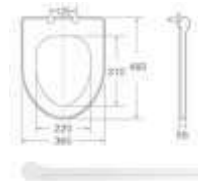

RA-013

Nắp êm
1.000.000