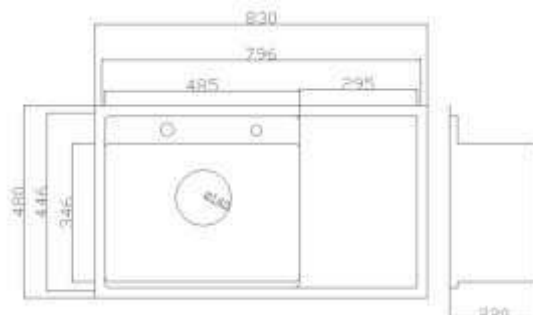

T8348
Chậu 1 hố 1 bàn
Inox 304
9.840.000