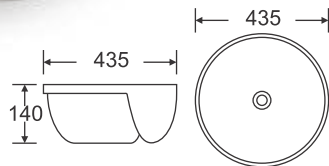

RA-8036

Chậu tròn bán âm
Kích thước: 435x435x140
2.240.000