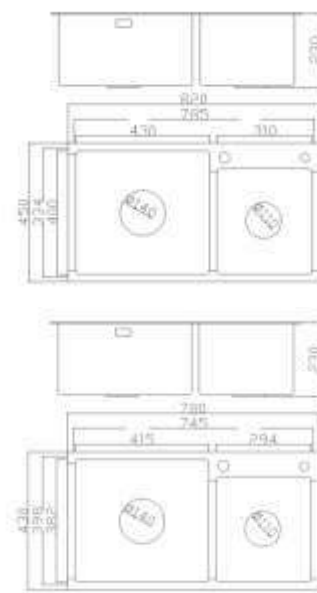

SA8245
Chậu 2 hố lệch
Inox 201
5.170.000