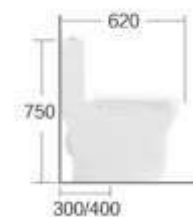

Bàn cầu liền khối

Kích cỡ: 700x400x740mm

Strap: 300/400 roughing-in

8.840.000

BÀN CẦU

Bàn cầu xổm

Kích cỡ: 660x460mm

2.170.000

RA-6645D

Bàn cầu liền khối Siphonic

Nắp chống xước

Kích cỡ: 620x360x750mm

Strap: 300/400 roughing-in

8.170.000

NẮP BÀN CẦU

RA-010