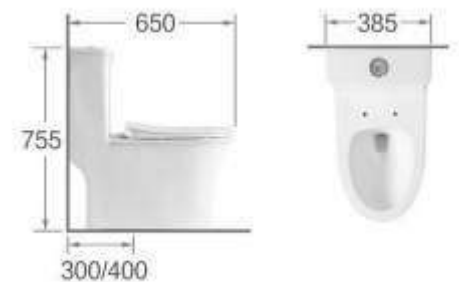

BÀN CẦU

RA-9904D (+Nắp RA-8212A)

Bàn cầu thông minh
Kích cỡ: 720x390x630mm
Strap: 300/400 roughing-in
25.000.000

RA-9904D

Bàn cầu nắp chống xức
Kích cỡ: 720x390x630mm
Strap: 300/400 roughing-in
10.340.000

RA-6622T

Bàn cầu nắp chống xức
Kích cỡ: 650x385x755mm
Strap: 300/400 roughing-in
8.840.000