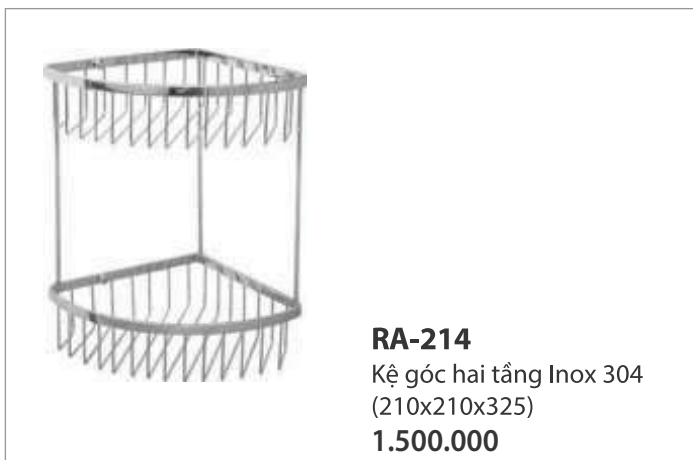

RA-213

Kệ góc Inox 304 đơn
(210x210x65)

750.000

RA-214

Kệ góc hai tầng Inox 304
(210x210x325)

1.500.000

PHỤ KIỆN PHÒNG TẮM

			
<p>RA-734 Kệ vuông đôi đúc Inox 304 (300*120*370) 2.000.000</p>	<p>RA-731 Kệ vuông đúc Inox 304 (300*120*75) 1.000.000</p>	<p>RA-732 Kệ góc hai tầng Inox 304 (220*220*350) 2.170.000</p>	<p>RA-735 Kệ góc Inox 304 (220*220*60) 1.070.000</p>
			
<p>RA-101 Hộp đựng giấy Inox 304 700.000</p>	<p>RA-55 Hộp đựng giấy Inox 304 900.000</p>	<p>RA-10 Lô giấy vệ sinh Inox 304 600.000</p>	<p>RA-77 Hộp đựng giấy âm tường Inox 304 1.300.000</p>
			
<p>RA-65 Hộp đựng giấy công nghiệp (nhỏ) 740.000</p>	<p>RA-66 Hộp đựng giấy công nghiệp (lớn) 1.270.000</p>	<p>RA-28 Hộp đựng giấy (lớn) 670.000</p>	<p>RA-27 Hộp đựng giấy (nhỏ) 340.000</p>