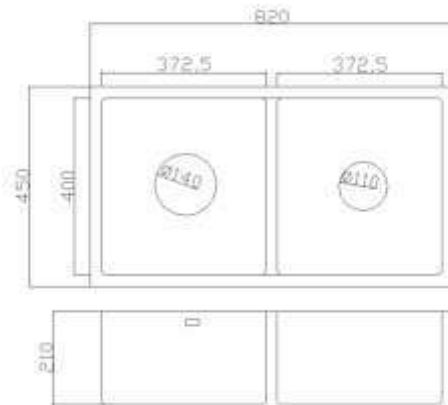

S8245

Chậu 2 hố cân âm
Inox 304

10.840.000