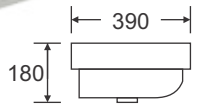

CHẬU RỬA ĐẶT BÀN