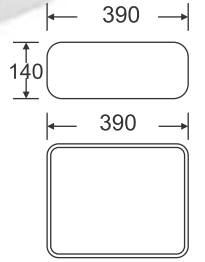

Chậu treo tường

Kích thước: 530x450x360

4.000.000

CHẬU RỬA ĐẶT BÀN

RA-8414

Chậu vuông bán âm
Kích thước: 580x390x180
3.070.000

RA-8258

Chậu vuông bán âm
Kích thước: 490x300x125
2.900.000

RA-8123

Chậu đặt bàn
Kích cỡ: 480x340x155mm
2.840.000

RA-8016

Chậu đặt bàn
Kích thước: 480x370x130
2.240.000

RA-8191

Chậu đặt bàn
Kích thước: 565x380x110
3.070.000

RA-347C

Chậu vuông bán âm
Kích cỡ: 460x330x170
2.900.000

CHẬU RỬA ĐẶT BÀN

RA-8103

Chậu đặt bàn
Kích thước: 480x370x135
2.240.000

RA-8243

Chậu đặt bàn
Kích thước: 390x390x140
2.570.000

RA-8256

Chậu đặt bàn
Kích thước: 455x320x135
2.570.000

RA-2016