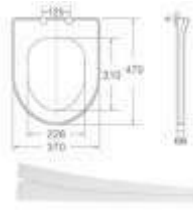

Bàn cầu liền khối

Kích cỡ: 700x400x740mm

Strap: 300/400 roughing-in

8.840.000

BÀN CẦU

Bàn cầu xổm

Kích cỡ: 660x460mm

2.170.000

RA-310

Kết treo nhựa 2 nhấn
360x125x395

1.170.000

RA-504

Bàn cầu liền khối

Kích cỡ:

Strap: 300/400 roughing-in

10.500.000

RA-6645D

Bàn cầu liền khối Siphonic

Nắp chống xước

Kích cỡ: 620x360x750mm

Strap: 300/400 roughing-in

8.170.000

NẮP BÀN CẦU

RA-010