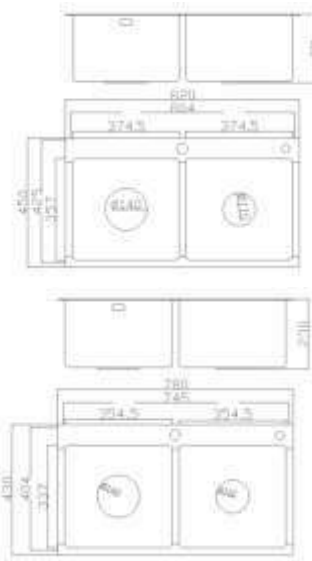

CHẬU RỬA BÁT INOX 201

SA8245Z
Chậu 2 hố cân
Inox 201
5.170.000