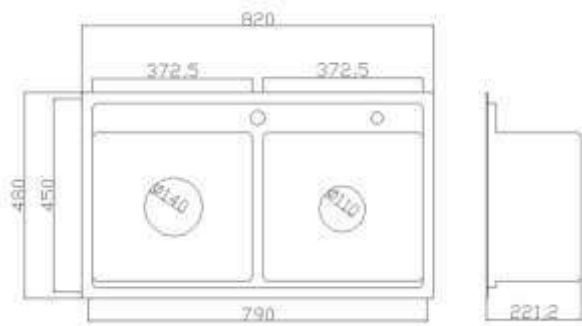

ST8248Z
Chậu 2 hố cân
Inox 304
10.840.000