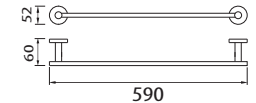

H-B1739M

726.000đ

THANG VẮT KHĂN ĐÔI