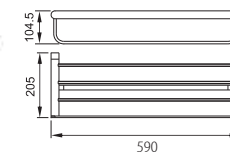

H-B1739

726.000đ

THANG VẮT KHĂN ĐÔI

H-B1739A

916.000đ

KỆ KHĂN 2 TẦNG

H-B1839

1.860.000đ