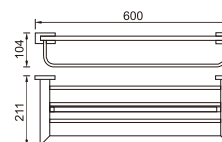

860.000đ

THANG VẮT KHĂN ĐÔI

H-B1738A

1.160.000đ

KỆ KHĂN 2 TẦNG

H-B1838

2.060.000đ

LÔ BÀN CHẢI