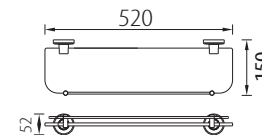

H-B1639

1.160.000đ

THANG VẮT KHĂN