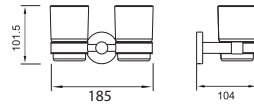

LÔ BÀN CHẢI

H-B1139G

926.000đ

LÔ XÀ BÔNG