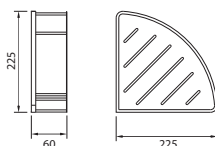

H-B191B

766.000đ