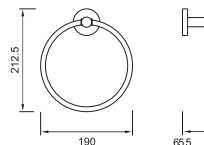

H-B1336

486.000đ