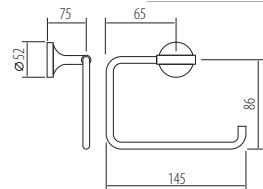

H-B1439B

360.000đ

CHỖ CỌ VỆ SINH

H-B1039B

686.000đ

LÔ GIẤY VỆ SINH

H-B1539B

760.000đ