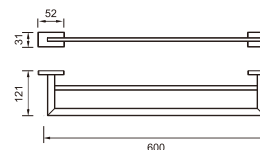

H-B1738A

1.160.000đ

KỆ KHĂN 2 TẦNG