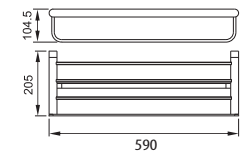

H-B1839B

1.960.000đ