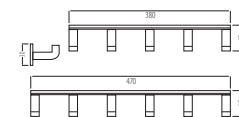

H-MA215

H-MA216

996.000đ

1.096.000đ

KỆ KÍNH