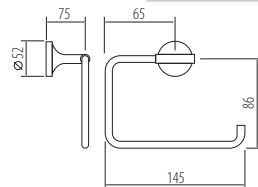

H-B1439M

326.000đ

CHỖ CỘ VỆ SINH

H-B1039M

660.000đ

LÔ GIẤY VỆ SINH

H-B1539M

726.000đ