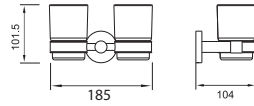

PAMELA metal grey *series*

LÔ BÀN CHẢI

H-B1139M

786.000đ

LÔ XÀ BÔNG