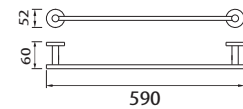

H-B1739B

760.000đ

THANG VẮT KHĂN ĐÔI