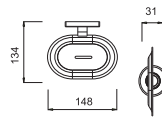

H-B1239B

826.000đ

MÓC KHĂN