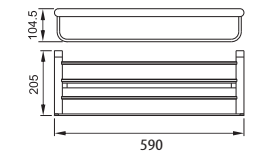

H-B1839G

2.260.000đ