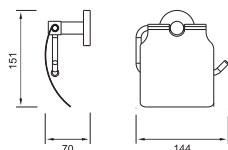

296.000đ

CHỖ CỘ VỆ SINH

H-B1036

676.000đ

LÔ GIẤY VỆ SINH

H-B1536

596.000đ

VÒNG TREO KHĂN