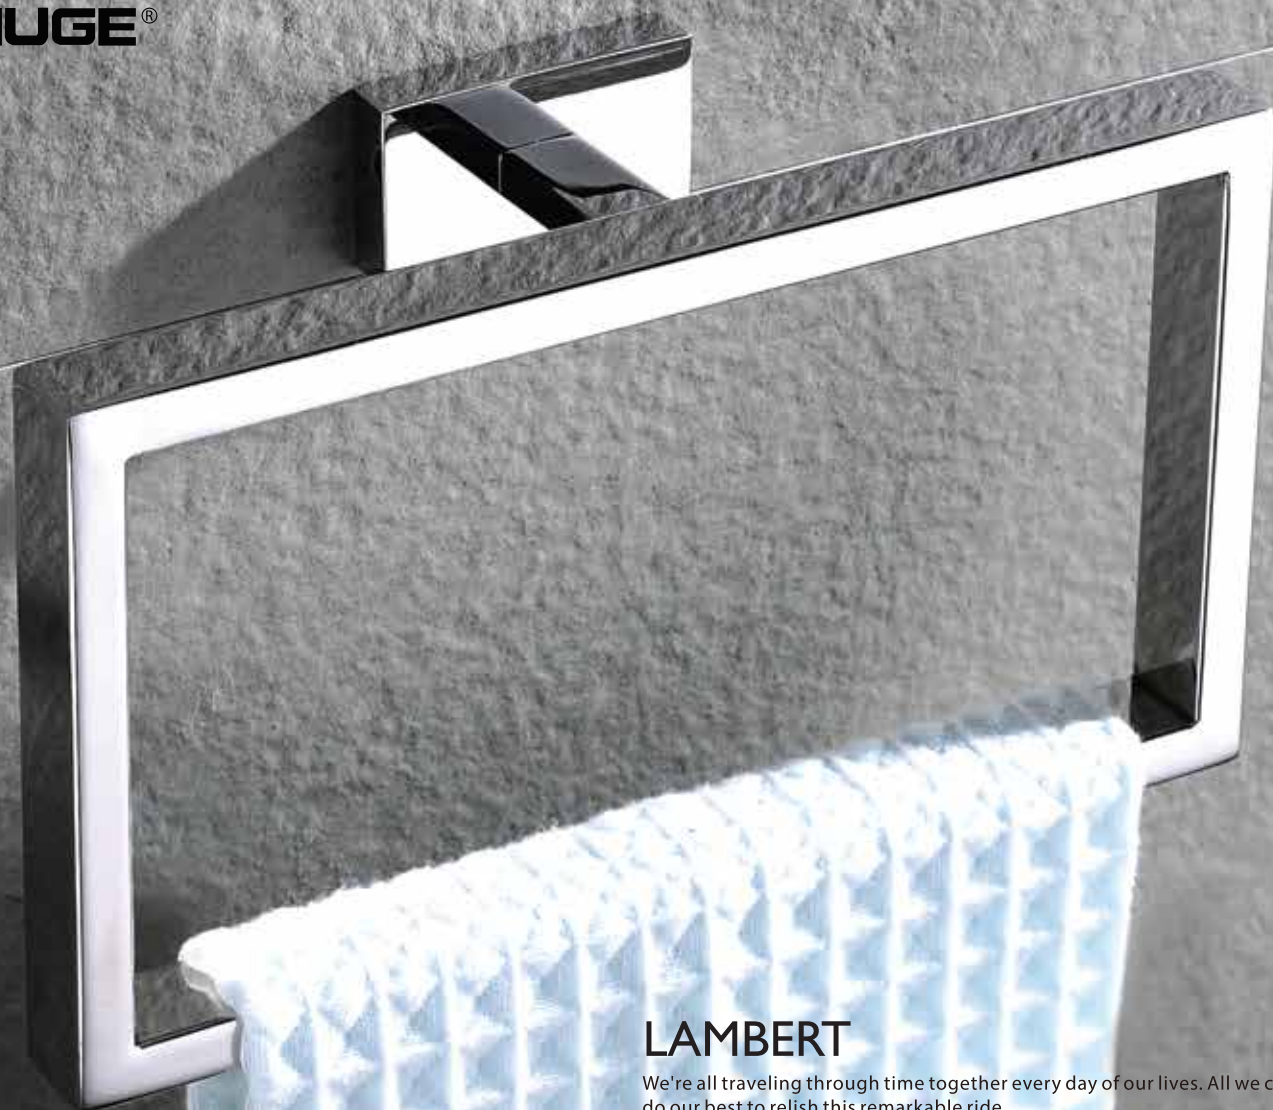

THANG VẮT KHĂN ĐÔI

H-B1736A

760.000đ

KỆ KHĂN 2 TẦNG

H-B1836

1.296.000đ

HUGE®

LAMBERT