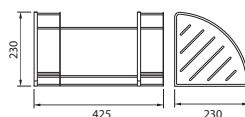

H-B191B

766.000đ

THANH VẮT KHĂN ĐÔI

H-B1726AB

1.296.000đ

KỆ GÓC 2 TẦNG

H-B192B

1.796.000đ