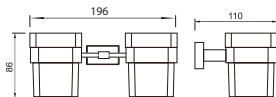

LÔ BÀN CHẢI

H-B1138

860.000đ

LÔ XÀ BÔNG