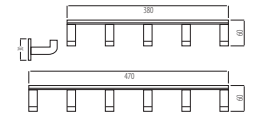

H-MA215M

996.000đ

H-MA216M

1.096.000đ

KỆ KÍNH