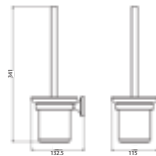

H-B1439M

326.000đ

CHỖ CỘ VỆ SINH

H-B1039M

660.000đ

LÔ GIẤY VỆ SINH

H-B1539M

726.000đ