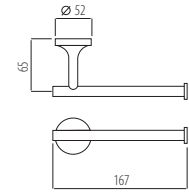

H-B1539G

896.000đ

VÒNG TREO KHĂN

H-B1339G

826.000đ

KỆ KÍNH

H-B1639G

1.426.000đ