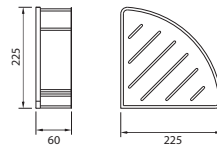

1.096.000đ

KỆ GÓC

H-B191C

766.000đ

THANH VẮT KHĂN ĐÔI

H-B1726AS

1.296.000đ

KỆ GÓC 2 TẦNG