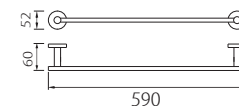

H-B1739

726.000đ

THANG VẮT KHĂN ĐÔI