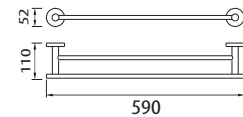

THANG VẮT KHĂN

H-B1739B

760.000đ

THANG VẮT KHĂN ĐÔI

H-B1739AB

960.000đ

KỆ KHĂN 2 TẦNG

H-B1839B