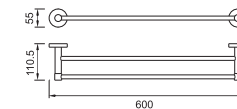

H-B1736A

760.000đ

KỆ KHĂN 2 TẦNG