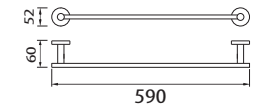

H-B1739G

896.000đ

THANG VẮT KHĂN ĐÔI