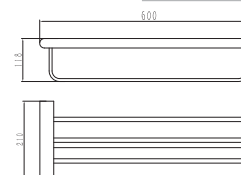

H-B1826B

2.196.000đ