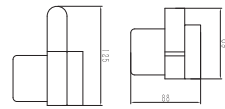

H-B1126S

696.000đ