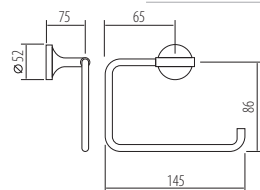

326.000đ

CHỖ CỌ VỆ SINH

H-B1039

660.000đ

LÔ GIẤY VỆ SINH

H-B1539

726.000đ

MÓC ÁO