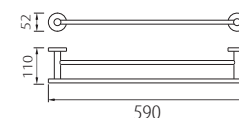

H-B1739

726.000đ

THANG VẮT KHĂN ĐÔI

H-B1739A

916.000đ

KỆ KHĂN 2 TẦNG

H-B1839

1.860.000đ