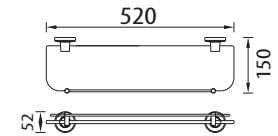

H-B1539G

896.000đ

VÒNG TREO KHĂN

H-B1339G

826.000đ

KỆ KÍNH

H-B1639G

1.426.000đ