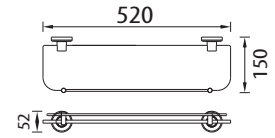

H-B1639B

1.226.000đ

THANG VẮT KHĂN