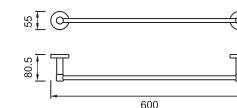

H-B1336

486.000đ

KỆ KÍNH

H-B1636

1.060.000đ

THANG VẮT KHĂN

H-B1736

596.000đ