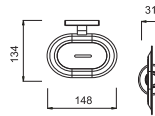

H-B1239M

786.000đ

MÓC KHĂN