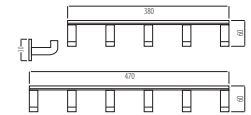

H-MA215B

1.096.000đ

H-MA216B

1.196.000đ

KỆ KÍNH