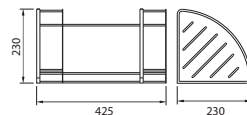

H-B192C

1.796.000đ