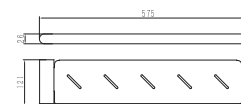

H-B1626B

1.526.000đ