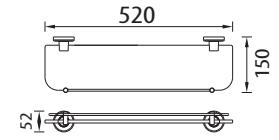

H-B1639M

1.160.000đ

THANG VẮT KHĂN