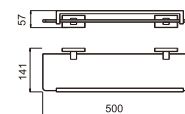

VÒNG TREO KHĂN

H-B1338

926.000đ

KỆ KÍNH

H-B1638

1.226.000đ

THANG VẮT KHĂN

H-B1738