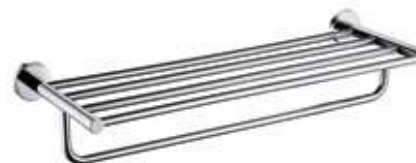

H-B1336

486.000đ

KỆ KÍNH

H-B1636

1.060.000đ

THANG VẮT KHĂN

H-B1736

596.000đ

THANG VẮT KHĂN ĐÔI

H-B1736A

760.000đ

KỆ KHĂN 2 TẦNG

H-B1836

1.296.000đ

HUGE®

LAMBERT