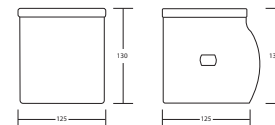

H-B1526B

560.000đ