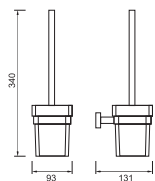

H-B1438

376.000đ

CHỖ CỘ VỆ SINH

H-B1038

760.000đ

LÔ GIẤY VỆ SINH

H-B1538

760.000đ