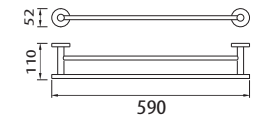

THANG VẮT KHĂN

H-B1739G

896.000đ

THANG VẮT KHĂN ĐÔI

H-B1739G

1.096.000đ

KỆ KHĂN 2 TẦNG

H-B1839G