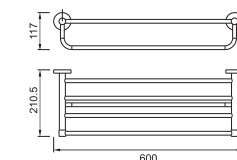

THANG VẮT KHĂN ĐÔI

H-B1736A

760.000đ

KỆ KHĂN 2 TẦNG

H-B1836

1.296.000đ

HUGE®

LAMBERT