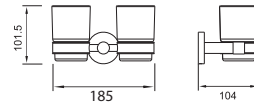

PAMELA black *series*

LÔ BÀN CHẢI

H-B1139B

826.000đ

LÔ XÀ BÔNG