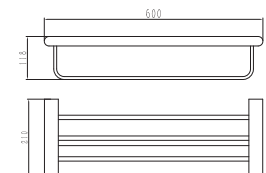

H-B192C

1.796.000đ

KỆ KHĂN 2 TẦNG

H-B1826S

2.196.000đ

LÔ BÀN CHẢI

H-B1126B

696.000đ