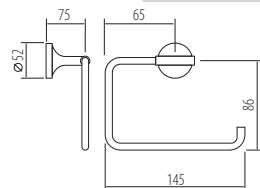

H-B1539G

896.000đ