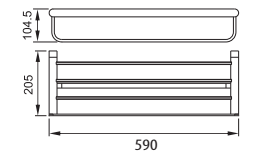

H-B1839M

1.860.000đ