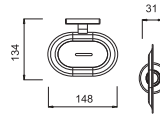

926.000đ

MÓC KHĂN

H-B1439G

416.000đ

CHỖ CỌ VỆ SINH

H-B1039G

826.000đ

LÔ GIẤY VỆ SINH