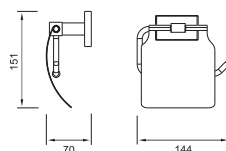

H-B1438

376.000đ

CHỖ CỘ VỆ SINH

H-B1038

760.000đ

LÔ GIẤY VỆ SINH

H-B1538

760.000đ