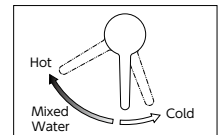

FSL210DEFT

■ Slim Body

FSL210DET

■ Slim Body

FSL210DEFT

Pull-Out Shower Head

NSF Shower

Straight Stream