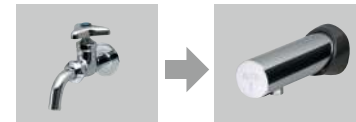

Battery type,
wiring work is
not required.

Vertical Faucet (Single Faucet)

■ Cold Water Only ■ Do not use for hot water supply ■ Without Check Valve ■ 90° opening/closing handle