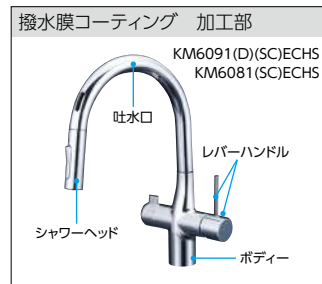

電池タイプ
ビルトイン浄水器用シングルシャワー付混合栓(センサー)

KM6091DSCECHS 新 (浄水カートリッジセット付)
¥195,700 (税込¥215,270) - 1

KM6091DECHS (浄水カートリッジセット別売)
¥162,200 (税込¥178,420) - 1

- ●撥水膜コーティング
- ●電源:電池仕様(単3電池)
- ●吐水口回転規制110°

KM6111ECHS 新
¥116,500 (税込¥128,150) 1 4

KM6111ZECHS 寒
¥134,000 (税込¥147,400) 1 4

- ●撥水膜コーティング
- ●電源:AC100V
- ●吐水口回転規制110°
- ●水受けトレー付