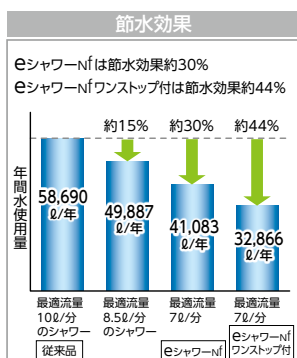

サッとキレイに拭き取れ
水アカが付きにくい!

FSL150DET SERIES
◀動画はここから!

FSL120 SERIES
◀動画はここから!

FSL150 SERIES

シングル混合栓

FSL150DETHS 新

¥76,300 (税込¥83,930)

1 4