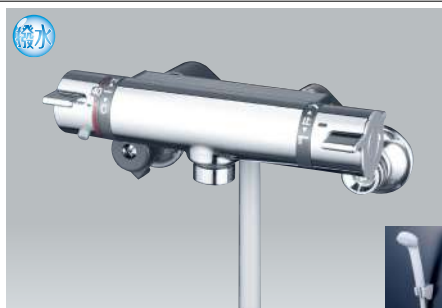

サーモスタット式シャワー

KF800TNNHS		1 | 4
¥40,300 (税込¥44,330)		
KF800WTNNHS 藍		1 | 4
¥43,500 (税込¥47,850)		

●撥水膜コーティング
●シャワーヘッドグレー/シャワーホースグレー1.6m/グレーハンガー