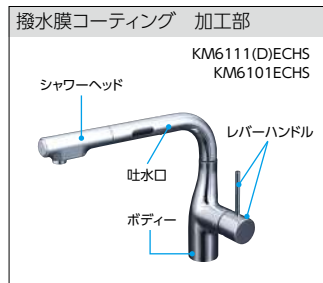

ビルトイン浄水器用シングルシャワー付混合栓

KM6121SCECHS 新 (浄水カートリッジセット付)
¥162,500 (税込¥178,750) - 1

KM6121ECHS 新 (浄水カートリッジセット別売)
¥129,000 (税込¥141,900) 1 4

- 撥水膜コーティング
- 吐水口回転規制160°
- 水受けトレー付

電池タイプ
シングルシャワー付混合栓(センサー付)

KM6111DECHS 新
¥124,000 (税込¥136,400) 1 4

KM6111ZECHS 寒
¥141,500 (税込¥155,650) 1 4

- 撥水膜コーティング
- 電源:電池仕様(単3電池)
- 吐水口回転規制110°
- 水受けトレー付

電池タイプ
ビルトイン浄水器用シングルシャワー付混合栓(センサー)

KM6131DSCECHS 新 (浄水カートリッジセット付)
¥200,700 (税込¥220,770) - 1

KM6131DECHS (浄水カートリッジセット別売)
¥167,200 (税込¥183,920) - 1

- 撥水膜コーティング
- 電源:電池仕様(単3電池)
- 吐水口回転規制110°
- 水受けトレー付

水アカが付きにくい!

シングルシャワー付混合栓

KM5021TECHS

¥59,500(税込¥65,450)

1 1 4

KM5021ZTECHS

¥63,300(税込¥69,630)