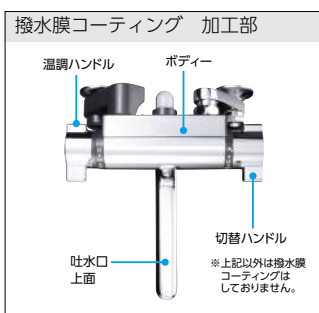

●撥水膜コーティング
●メッキワンストップシャワーヘッド付/メタリックホース1.6m/メッキハンガー

PZS312G
eシャワーNf
シャワーヘッドグレー

PZS312G
eシャワーNf
シャワーヘッドグレー

PZS315T
eシャワーNf
メッキワンストップ付ヘッド

正面手元ボタンでカンタン出し止め
ワンストップ機能付
手元ボタンでシャワーを出し止め。プッシュ式なので片手でカンタンに操作でき、節水省エネになります。

サッとキレイに拭き取れ
水アカが付きにくい!

FSL150DET SERIES
◀動画はここから!

FSL120 SERIES
◀動画はここから!

FSL150 SERIES

シングル混合栓

FSL150DETHS 新

¥76,300 (税込¥83,930)

1 4