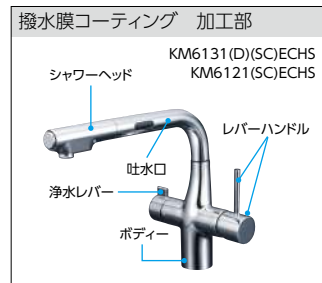

ビルトイン浄水器用シングルシャワー付混合栓

KM6121SCECHS 新 (浄水カートリッジセット付)
¥162,500 (税込¥178,750) - 1

KM6121ECHS 新 (浄水カートリッジセット別売)
¥129,000 (税込¥141,900) 1 4

- 撥水膜コーティング
- 吐水口回転規制160°
- 水受けトレー付

電池タイプ
シングルシャワー付混合栓(センサー付)

KM6111DECHS 新
¥124,000 (税込¥136,400) 1 4

KM6111ZECHS 寒
¥141,500 (税込¥155,650) 1 4

- 撥水膜コーティング
- 電源:電池仕様(単3電池)
- 吐水口回転規制110°
- 水受けトレー付

電池タイプ
ビルトイン浄水器用シングルシャワー付混合栓(センサー)

KM6131DSCECHS 新 (浄水カートリッジセット付)
¥200,700 (税込¥220,770) - 1

KM6131DECHS (浄水カートリッジセット別売)
¥167,200 (税込¥183,920) - 1

- 撥水膜コーティング
- 電源:電池仕様(単3電池)
- 吐水口回転規制110°
- 水受けトレー付

水アカが付きにくい!

シングルシャワー付混合栓

KM5021TECHS

¥59,500(税込¥65,450)

1 1 4

KM5021ZTECHS

¥63,300(税込¥69,630)