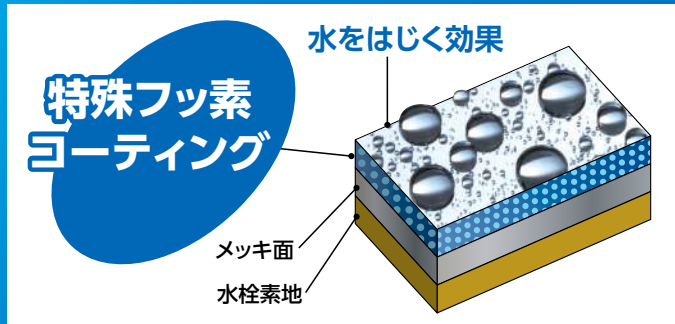

KVK

Water Repellent

撥水 水栓 ラインアップ

汚れが付きにくい技術
特殊フッ素コーティング

撥水Technology

水栓表面に撥水膜コーティング

効果

- 汚れが付きにくい
- おそうじがカンタン
- 輝きが長持ち

サツ!とキレイに拭き取れ
汚れが付きにくい!

水栓がいつも
ピカピカ!

撥水 水栓の特長

- ① おそうじがやすく水栓の輝きが長持ちします。
- ② ボディーや吐水口などに水アカや汚れが付着しにくくなっています。
- ③ 水アカや汚れが付いた場合、カンタンに拭き取りができます。

※水栓の拭きそうじは適度に行ってください。水アカ等が拭き取りにくくなる場合があります。

撥水効果：1万回の拭き取り耐久テストでも 撥水効果を維持します (自社試験)

撥水効果の比較実験

① 水を流した場合の撥水効果の比較

撥水膜コーティングあり

水をしっかりはじきます。
「汚れや水アカが付きにくい」

撥水膜コーティングなし

水のはじきが少ない。

例：KF800THSの場合 (本体上部)

撥水膜コーティングあり