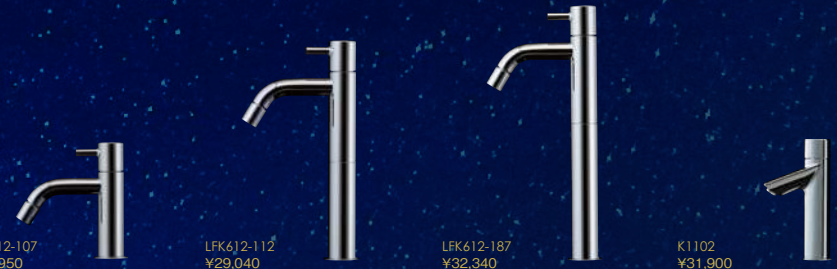

KM7051LM4  
¥71,500  
マットホワイト

KM7061LM4  
¥75,900  
マットホワイト

LAVATORY

K1103L  
¥27,500

K1103L2  
¥29,700

K1103L3  
¥31,900

LFK612-107  
¥15,950

LFK612-112  
¥29,040