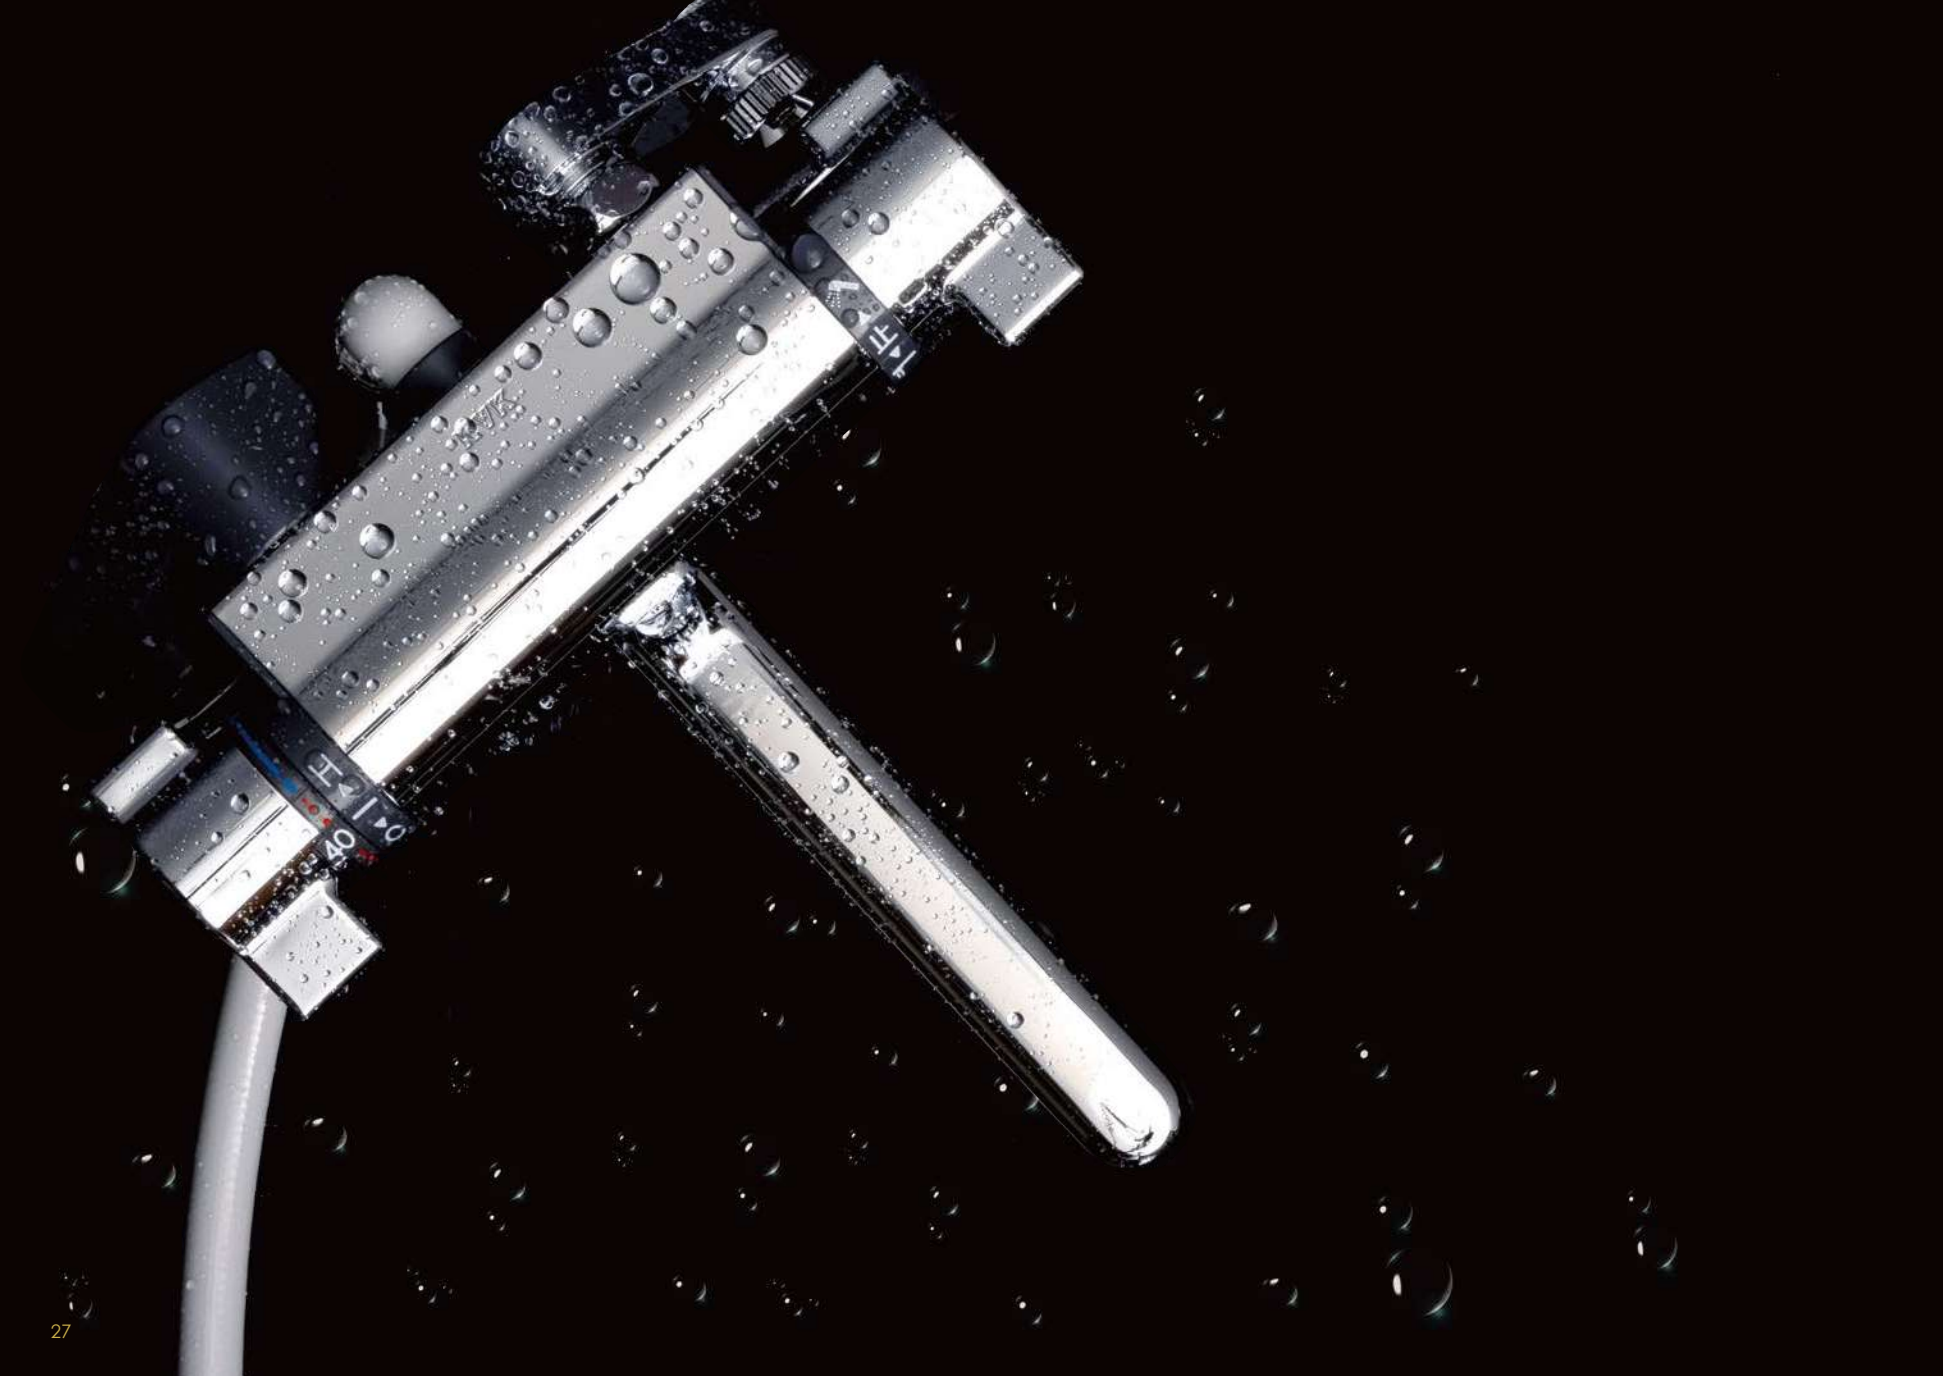

ほんの小さな奇跡が美しい形と輝きをつくる

あらたな次元への  
とびらがはじける  
そこは新しい  
スタンダードになる

KF800THS  
¥45,870  
KF800TR2HS  
¥47,850  
KF800W1HS 変  
¥49,500  
KF800WTR2HS 変  
¥50,160  
撥水膜コーティング付

KF800TNNHS  
¥44,330  
KF800WTNNHS 変  
¥47,850  
撥水膜コーティング付