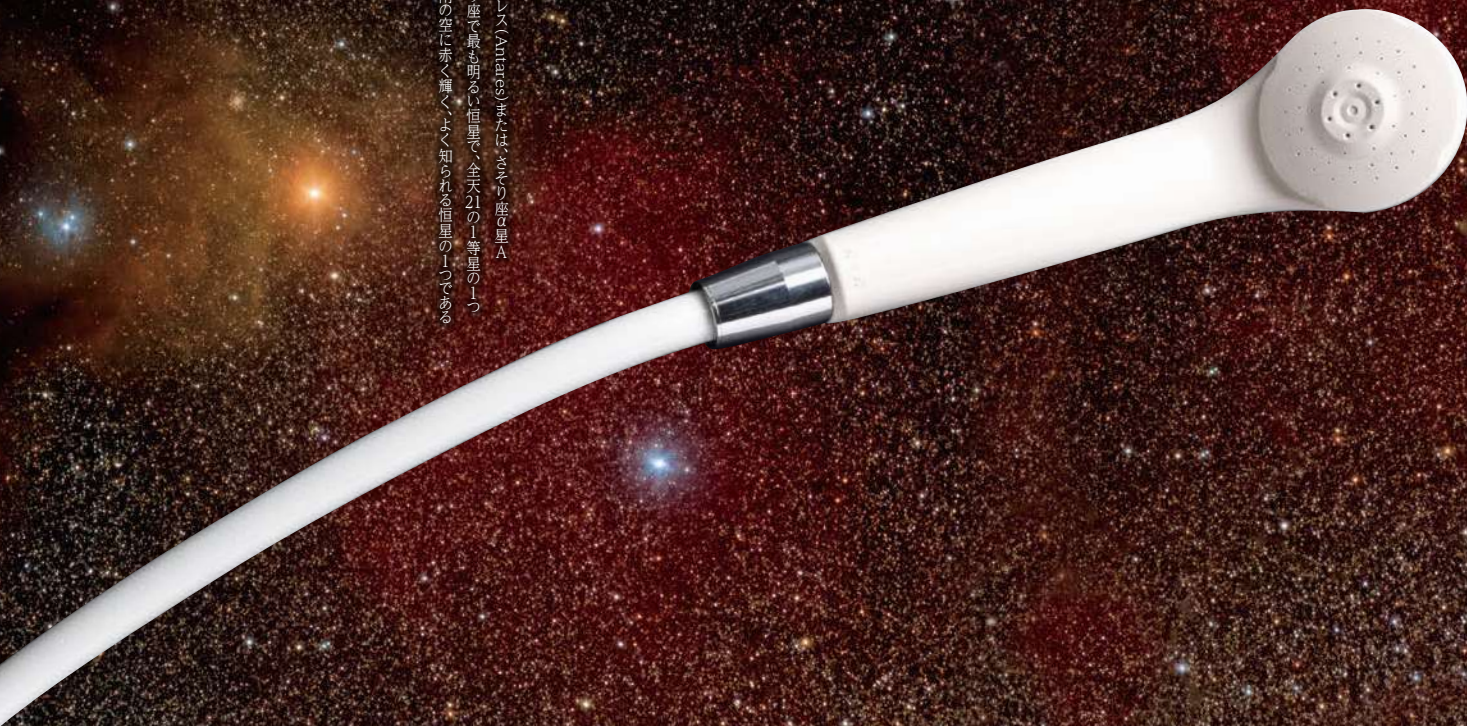

## BATHROOM

アンタレス(Antares)またはシリウス座の星A  
さそり座で最も明るい恒星で、全天21の一等星の一つ  
夏の南の空に赤く輝く、よく知られる恒星の一つである

FTB160KBRN  
¥54,780

KF3070  
¥78,650

BATHROOM

KF800TJS  
¥52,470  
KF800WTJS 套  
¥56,100  
浄水シャワーヘッド付

FTB100KJS  
¥49,830  
FTB100KWJS 套  
¥53,350  
浄水シャワーヘッド付