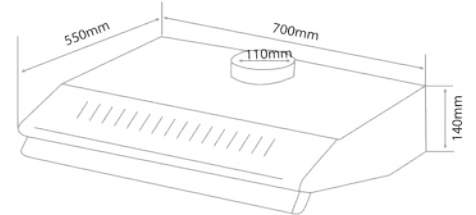

Model: RH-722I