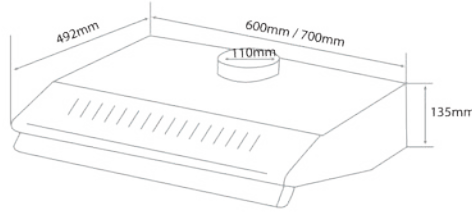

Model: RH-602/702I