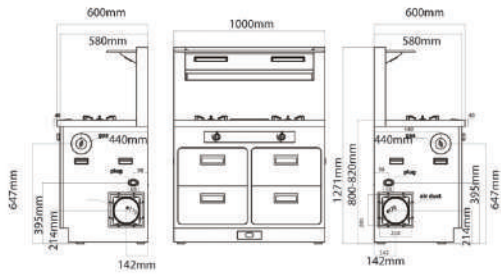

Model: KM-35T