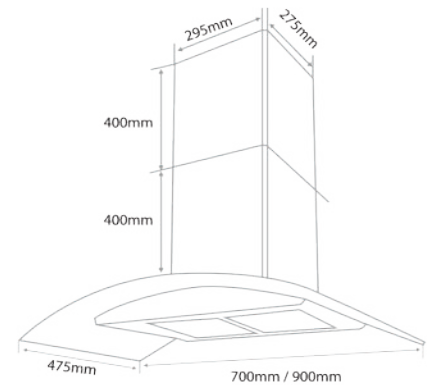

Model: RH-701GC/901GC
Model: RH-703GC/903GC