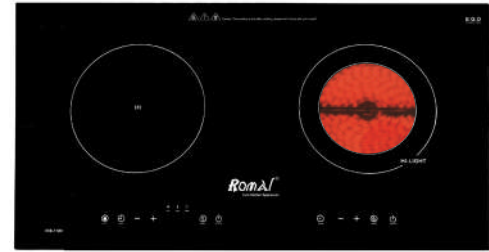

Model: RIE-113V | Giá: 14.080.000VNĐ

- Bếp hỗn hợp điện từ nhập khẩu nguyên chiếc
- Mặt kính Crystal chịu lực chịu nhiệt mài vát cạnh
- Bếp hồng ngoại 2 vòng nhiệt, hệ thống nhiệt E.G.O
- Điều khiển cảm ứng bấm cực nhạy
- Công nghệ cảm ứng nhận điện đáy nồi
- Chức năng hẹn giờ, khóa trẻ em, tự tắt bếp an toàn
- Chế độ chiên xào 240 C, tiết kiệm điện năng
- Hiển thị nhiệt lượng còn dư cho cả 2 bếp
- Công suất: 2000W + 1100/2300W
- Kích thước: 730mm x 430mm x 95mm
- Kích thước lắp đặt: 680mm x 400mm