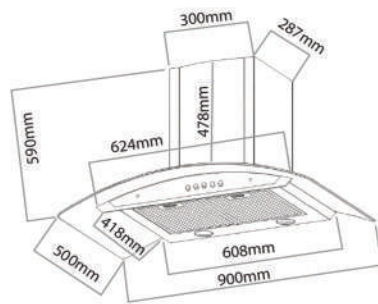

Model: KH-6268/9268