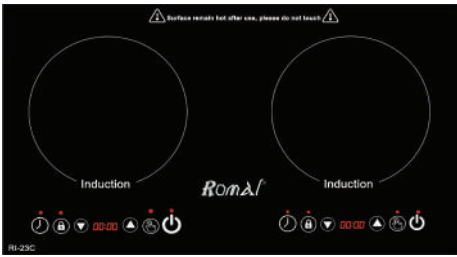

Model: RI-23C | Giá: 12.240.000VNĐ

- Bếp 2 từ nhập khẩu nguyên chiếc
- Mặt kính Ceramic chịu lực chịu nhiệt
- Điều khiển cảm ứng cực nhạy
- Công nghệ cảm ứng nhận điện đáy nồi
- Chức năng hẹn giờ tùy chọn
- Chức năng khóa trẻ em an toàn
- Chế độ chiên xào 240 C, tiết kiệm điện năng
- Công suất : 2000W + 2000W
- Kích thước: 730mm x 430mm x 95mm
- Kích thước lắp đặt: 680mm x 400mm