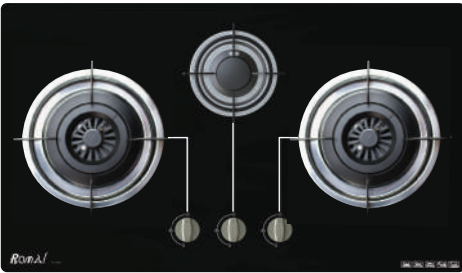

Model: RG-302 NEW | Giá: 6.090.000VNĐ

- Bếp gas ba, mặt kính 8mm
- Kiềng thép tĩnh điện, bộ chia lửa bằng đồng
- Có chế độ hâm
- Công suất: 4,2kW x 2 + 1,2kW
- Đánh lửa bằng pin
- Kích thước: 780mm x 460mm x 40mm
- Kích thước lắp đặt: 690mm x 400mm