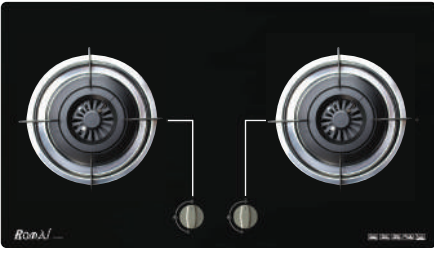

Stz. Weinburg:
UBB Deutschland AG
Mainz
9985 100 002
SEC: B0406277200

Chứng nhận kính Schott Ceran-Germany

Chứng nhận linh kiện E.G.O- Germany

Model: RG-202 NEW | Giá: 5.690.000VNĐ

- Bếp gas đôi, mặt kính 8mm
- Kiềng thép tĩnh điện, bộ chia lửa bằng đồng
- Có chế độ hâm, đánh lửa bằng pin
- Công suất: 4,2kW x 2
- Kích thước: 730mm x 420mm x 40mm
- Kích thước lắp đặt: 630mm x 330mm