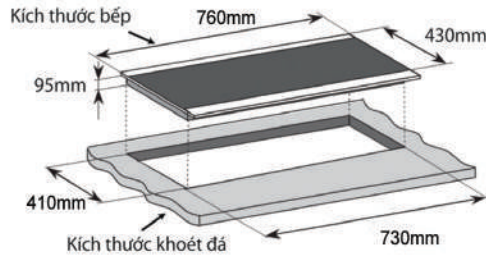

Model: KS-1050B | Giá: 8.000.000VNĐ

- Chậu rửa bát 2 hố 1 bàn
- Chất liệu Inox 304 dày 1,2mm
- Sản xuất công nghệ Handmade
- Kích thước: 1000mm x 500mm x 230mm
- Kích thước lắp đặt: 967mm x 470mm

Model: KS-1150B | Giá: 8.500.000VNĐ

- Chậu rửa bát 2 hố 1 sàn có cài dao
- Chất liệu Inox 304 dày 1,2mm
- Sản xuất công nghệ Handmade
- Kích thước: 1120mm x 500mm x 230mm
- Kích thước lắp đặt: 1095mm x 470mm

Model: KM-35T

Model: KIE-3468

Model: KH-7068/9068