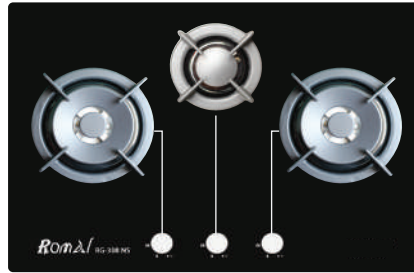

Model: RG-308NS | Giá: 8.150.000VNĐ

- Bếp gas ba, mặt kính 8mm
- Kiềng gang đúc bụng thép trắng
- Mâm chia lửa SABAFF - Italy
- Công suất: 4,5kW x 2 + 1,75kW
- Đánh lửa bằng pin, có chế độ hâm
- Kích thước: 730mm x 510mm x 40mm
- Kích thước lắp đặt: 560mm x 480mm