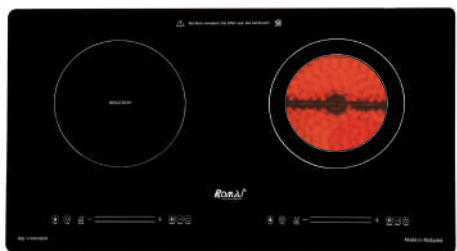

Model: RIE-114M | Giá: 12.980.000VNĐ

- Bếp hỗn hợp điện từ nhập khẩu nguyên chiếc Malaysia
- Mặt kính Crystal chịu lực chịu nhiệt
- Điều khiển 2 phím trượt slide
- Mâm hồng ngoại 2 vòng nhiệt
- Chức năng tạm dừng, lưu nhớ chương trình
- Công nghệ Inverter với chế độ đun tiết kiệm 70,80,90
- Chức năng nhận điện nổi, khóa, tự tắt bếp an toàn
- Bảo vệ quá tải, quá nhiệt cho bếp
- Chức năng bảo vệ khi thay đổi điện áp
- Chức năng hẹn giờ 0-240 phút, Booster 2400W
- Công suất: 2000/2400W + 2000/2400W
- Kích thước: 730mm x 430mm x 55mm
- Kích thước lắp đặt: 690mm x 390mm