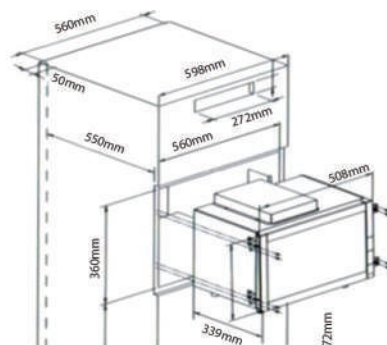

Model: KMO-2568