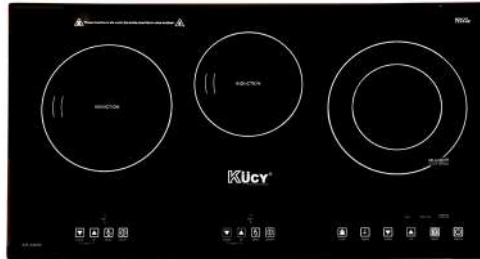

Model: KIE-3468 | Giá: 22.900.000VNĐ

- Bếp hỗn hợp điện từ ba nhập khẩu nguyên chiếc
- Mặt kính Schott Ceran (Germany) mài vát cạnh
- Mâm từ E.G.O, mâm nhiệt E.G.O 2 vòng nhiệt
- Điều khiển cảm ứng cực nhạy
- Bộ điều nhiệt an toàn cho mọi bếp
- Chức năng hẹn giờ, khóa trẻ em
- Chế độ chiên xào 240 C, tiết kiệm điện năng
- Hiện thị dư nhiệt cho mọi bếp
- Tự ngắt bếp an toàn
- Công suất: 1800W + 1300W + 1000/2200W
- Kích thước: 760mm x 430mm x 95mm
- Kích thước lắp đặt: 730mm x 410mm