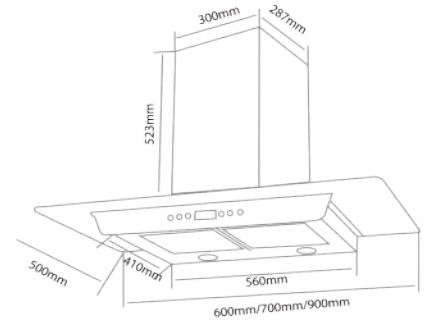

Model: KH-6168/7168/9168