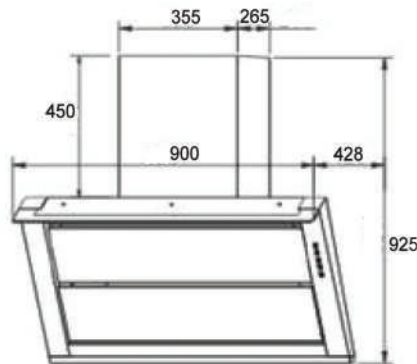

Model: KH-9568