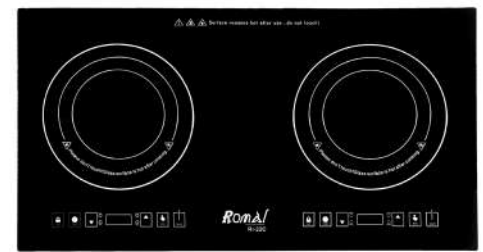

Model: RI-22C | Giá: 6.380.000VNĐ

- Bếp 2 từ nhập khẩu nguyên chiếc
- Mặt kính Crystal chịu lực chịu nhiệt mài vát cạnh
- Điều khiển cảm ứng cực nhạy
- Chức năng hẹn giờ, khóa trẻ em
- Chế độ chiên xào 240 C, tiết kiệm điện năng
- Công suất: 2000W + 2000W
- Kích thước: 730mm x 420mm x 95mm
- Kích thước lắp đặt: 680mm x 400mm