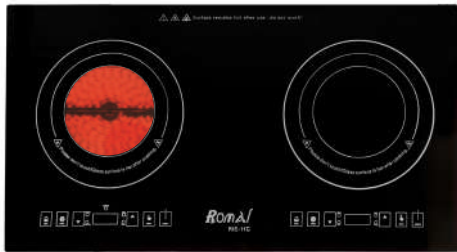

Model: RIE-11C | Giá: 9.580.000VNĐ

- Bếp hỗn hợp điện từ nhập khẩu nguyên chiếc
- Mặt kính Crystal chịu lực chịu nhiệt mài vát cạnh
- Điều khiển cảm ứng cực nhạy
- Mâm nhiệt 2 vòng nhiệt, hiển thị dư nhiệt
- Chức năng hẹn giờ tùy chọn
- Chức năng khóa trẻ em an toàn
- Chế độ chiên xào 240 C, tiết kiệm điện năng
- Công suất : 1100/2300W + 2000W
- Kích thước: 730mm x 420mm x 95mm
- Kích thước lắp đặt: 680mm x 400mm