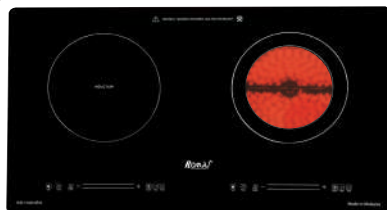

RomAl[®]
Luxury Kitchen Appliances

Kücy[®]
Luxuriös Kücheneinrichtung

SCHOTT
CERAN[®]

E.G.O

MADE IN
MALAYSIA

THIẾT BỊ NHÀ BẾP NHẬP KHẨU CAO CẤP

- ✓ *Bếp gas âm*
- ✓ *Bếp điện từ*
- ✓ *Bếp điện hồng ngoại*
- ✓ *Bếp hỗn hợp từ - hồng ngoại*
- ✓ *Máy hút mùi*
- ✓ *Lò vi sóng*
- ✓ *Vòi rửa bát*
- ✓ *Chậu rửa*