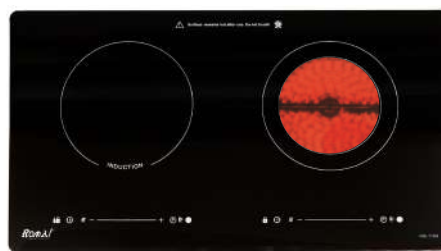

Model: RIE-115M | Giá 12.980.000VNĐ

- Bếp hỗn hợp điện từ nhập khẩu nguyên chiếc Malaysia
- Mặt kính Crystal chịu lực chịu nhiệt mài vát cạnh
- Điều khiển 2 phím trượt slide
- Mâm hồng ngoại 2 vòng nhiệt
- Chức năng tạm dừng, lưu nhớ chương trình
- Công nghệ Inverter với chế độ đun tiết kiệm 70,80,90
- Chức năng nhận điện nổi, khóa, tự tắt bếp an toàn
- Bảo vệ quá tải, quá nhiệt cho bếp
- Chức năng bảo vệ khi thay đổi điện áp
- Chức năng hẹn giờ 0-240 phút, Booster 2400W
- Công suất: 2000/2400W + 2000/2400W
- Kích thước: 730mm x 430mm x 55mm
- Kích thước lắp đặt: 690mm x 390mm