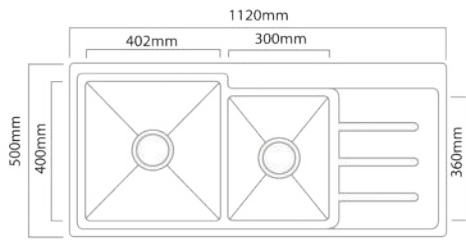

Model: KS-1150B