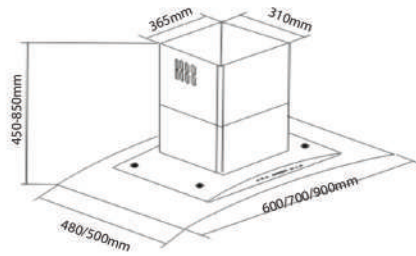

Model: KS-1050B | Giá: 8.000.000VNĐ

- Chậu rửa bát 2 hố 1 bàn
- Chất liệu Inox 304 dày 1,2mm
- Sản xuất công nghệ Handmade
- Kích thước: 1000mm x 500mm x 230mm
- Kích thước lắp đặt: 967mm x 470mm

Model: KS-1150B | Giá: 8.500.000VNĐ

- Chậu rửa bát 2 hố 1 sàn có cài dao
- Chất liệu Inox 304 dày 1,2mm
- Sản xuất công nghệ Handmade
- Kích thước: 1120mm x 500mm x 230mm
- Kích thước lắp đặt: 1095mm x 470mm

Model: KM-35T

Model: KIE-3468

Model: KH-7068/9068