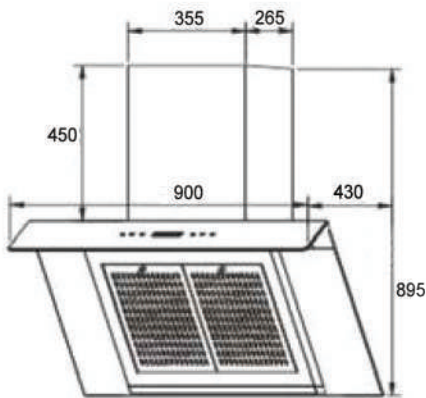

Model: KH-9668