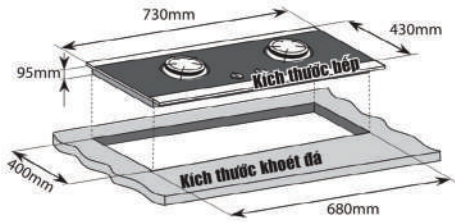

HƯỚNG DẪN LẮP ĐẶT BẾP: **RI-22C**

Lưu ý: Các bếp khác thay đúng kích thước của bếp và lắp đặt tương tự