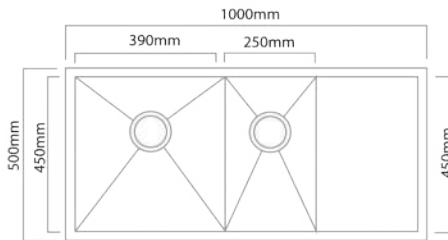

Model: KS-1050B