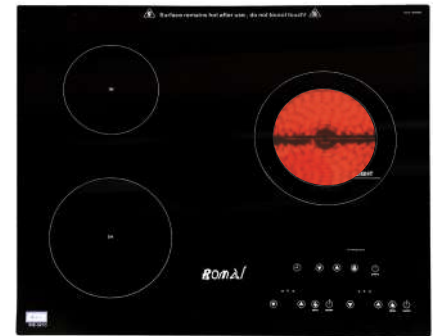

Model: KI-2368M | Giá: 18.900.000VNĐ

- Bếp hai từ nhập khẩu nguyên chiếc Malaysia
- Mặt kính Schott Ceran (Germany) chịu lực chịu nhiệt
- Mâm từ E.G.O (Germany)
- Điều khiển cảm ứng cực nhạy
- Công nghệ Inverter, chế độ đun tiết kiệm 70,80,90
- Công nghệ nhận điện nôi, khóa trẻ em, tắt bếp an toàn
- Chức năng hẹn giờ 0-240 phút
- Chế độ bảo vệ khi thay đổi điện áp, Booster 2200W
- Công suất: 2000w/2200w+2000w/2200w
- Kích thước: 730mm x 430mm x 95mm
- Kích thước lắp đặt: 680mm x 400mm

Model: KIE-3468 | Giá: 22.900.000VNĐ

- Bếp hỗn hợp điện từ ba nhập khẩu nguyên chiếc
- Mặt kính Schott Ceran (Germany) mài vát cạnh
- Mâm từ E.G.O, mâm nhiệt E.G.O 2 vòng nhiệt
- Điều khiển cảm ứng cực nhạy
- Bộ điều nhiệt an toàn cho mọi bếp
- Chức năng hẹn giờ, khóa trẻ em
- Chế độ chiên xào 240 C, tiết kiệm điện năng
- Hiện thị dư nhiệt cho mọi bếp
- Tự ngắt bếp an toàn
- Công suất: 1800W + 1300W + 1000/2200W
- Kích thước: 760mm x 430mm x 95mm
- Kích thước lắp đặt: 730mm x 410mm