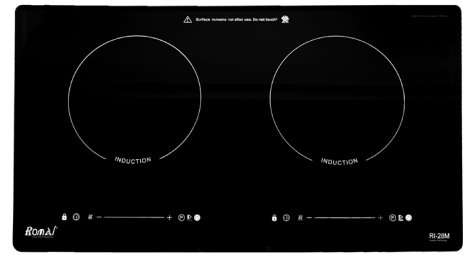

Model: RI-28M | Giá: 12.980.000VNĐ

- Bếp 2 từ nhập khẩu nguyên chiếc Malaysia
- Mặt kính Crystal chịu lực chịu nhiệt mài vát cạnh
- Điều khiển 2 phím trượt slide
- Chức năng tạm dừng, lưu nhớ chương trình
- Công nghệ Inverter với chế độ đun tiết kiệm 70,80,90
- Chức năng nhận điện nổi, tự tắt bếp an toàn
- Tự động cân bằng công suất, bảo vệ quá tải, quá nhiệt
- Chức năng bảo vệ khi thay đổi điện áp
- Chức năng hẹn giờ 0-240 phút, Booster 2400W
- Công suất: 2000/2400W + 2000/2400W
- Kích thước: 730mm x 430mm x 55mm
- Kích thước lắp đặt: 690mm x 390mm