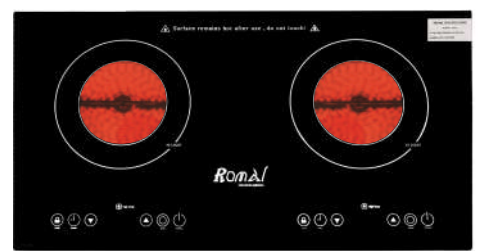

Model: RIE-113V | Giá: 14.080.000VNĐ

- Bếp hỗn hợp điện từ nhập khẩu nguyên chiếc
- Mặt kính Crystal chịu lực chịu nhiệt mài vát cạnh
- Bếp hồng ngoại 2 vòng nhiệt, hệ thống nhiệt E.G.O
- Điều khiển cảm ứng bấm cực nhạy
- Công nghệ cảm ứng nhận điện đáy nồi
- Chức năng hẹn giờ, khóa trẻ em, tự tắt bếp an toàn
- Chế độ chiên xào 240 C, tiết kiệm điện năng
- Hiển thị nhiệt lượng còn dư cho cả 2 bếp
- Công suất: 2000W + 1100/2300W
- Kích thước: 730mm x 430mm x 95mm
- Kích thước lắp đặt: 680mm x 400mm

Model: RIE-114M | Giá: 12.980.000VNĐ

- Bếp hỗn hợp điện từ nhập khẩu nguyên chiếc Malaysia
- Mặt kính Crystal chịu lực chịu nhiệt
- Điều khiển 2 phím trượt slide
- Mâm hồng ngoại 2 vòng nhiệt
- Chức năng tạm dừng, lưu nhớ chương trình
- Công nghệ Inverter với chế độ đun tiết kiệm 70,80,90
- Chức năng nhận điện nổi, khóa, tự tắt bếp an toàn
- Bảo vệ quá tải, quá nhiệt cho bếp
- Chức năng bảo vệ khi thay đổi điện áp
- Chức năng hẹn giờ 0-240 phút, Booster 2400W
- Công suất: 2000/2400W + 2000/2400W
- Kích thước: 730mm x 430mm x 55mm
- Kích thước lắp đặt: 690mm x 390mm

Model: RIE-115M | Giá 12.980.000VNĐ

- Bếp hỗn hợp điện từ nhập khẩu nguyên chiếc Malaysia
- Mặt kính Crystal chịu lực chịu nhiệt mài vát cạnh
- Điều khiển 2 phím trượt slide
- Mâm hồng ngoại 2 vòng nhiệt
- Chức năng tạm dừng, lưu nhớ chương trình
- Công nghệ Inverter với chế độ đun tiết kiệm 70,80,90
- Chức năng nhận điện nổi, khóa, tự tắt bếp an toàn
- Bảo vệ quá tải, quá nhiệt cho bếp
- Chức năng bảo vệ khi thay đổi điện áp
- Chức năng hẹn giờ 0-240 phút, Booster 2400W
- Công suất: 2000/2400W + 2000/2400W
- Kích thước: 730mm x 430mm x 55mm
- Kích thước lắp đặt: 690mm x 390mm