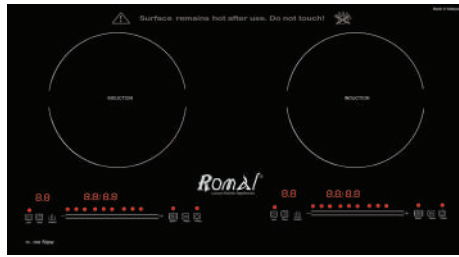

Model: RI-26M | Giá: 12.980.000VNĐ

- Bếp 2 từ nhập khẩu nguyên chiếc Malaysia
- Mặt kính Crystal chịu lực chịu nhiệt mài vát cạnh
- Điều khiển 2 phím trượt slide
- Công nghệ Inverter với chế độ đun tiết kiệm 70,80,90
- Chức năng tạm dừng, lưu nhớ chương trình
- Chức năng nhận điện nổi, tự tắt bếp an toàn
- Tự động cân bằng công suất, bảo vệ quá tải, quá nhiệt
- Chức năng bảo vệ khi thay đổi điện áp
- Chức năng hẹn giờ 0-240 phút, Booster 2400W
- Công suất: 2000/2400W + 2000/2400W
- Kích thước: 730mm x 430mm x 55mm
- Kích thước lắp đặt: 690mm x 390mm