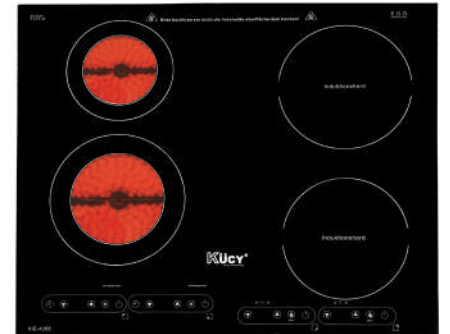

Model: KIE-4268 | Giá: 22.900.000VNĐ

- Bếp điện từ bốn nhập khẩu nguyên chiếc
- Mặt kính Schott Ceran (Germany) mài vát cạnh
- Bếp điện 2 vòng nhiệt, mâm từ E.G.O
- Linh kiện E.G.O
- Điều khiển cảm ứng cực nhạy
- Bộ điều nhiệt an toàn cho mọi bếp
- Chức năng hẹn giờ, khóa trẻ em
- Chế độ chiên xào 240 C, tiết kiệm điện năng
- Hiện thị dư nhiệt cho tất cả các bếp
- Tự động ngắt bếp khi không có nôi
- Công suất: 1800W + 1200W + 1800W + 1400W
- Kích thước: 592mm x 522mm x 90mm
- Kích thước lắp đặt: 568mm x 498mm