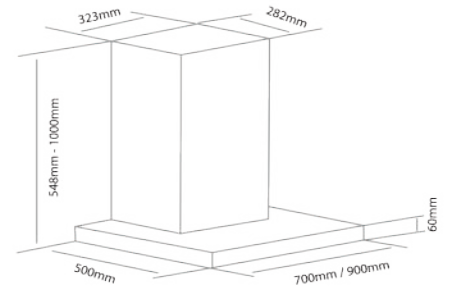

Model: KS-1050B | Giá: 8.000.000VNĐ

- Chậu rửa bát 2 hố 1 bàn
- Chất liệu Inox 304 dày 1,2mm
- Sản xuất công nghệ Handmade
- Kích thước: 1000mm x 500mm x 230mm
- Kích thước lắp đặt: 967mm x 470mm

Model: KS-1150B | Giá: 8.500.000VNĐ

- Chậu rửa bát 2 hố 1 sàn có cài dao
- Chất liệu Inox 304 dày 1,2mm
- Sản xuất công nghệ Handmade
- Kích thước: 1120mm x 500mm x 230mm
- Kích thước lắp đặt: 1095mm x 470mm

Model: KM-35T

Model: KIE-3468

Model: KH-7068/9068