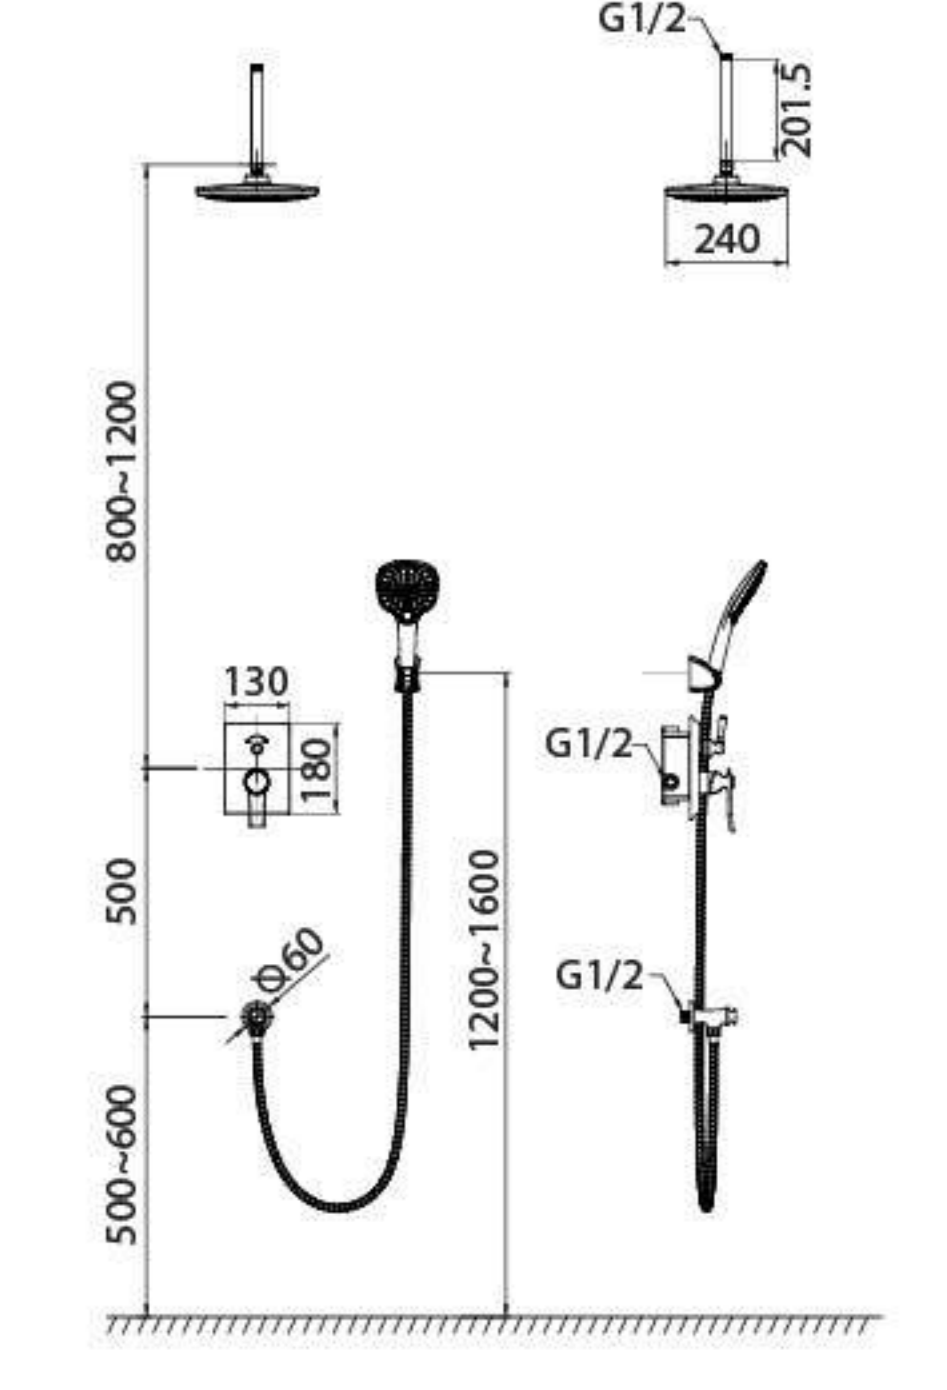

Chất liệu: Đồng
 Mạ: Niken + Crom
 Áp lực nước: 0.1 - 0.75 MPa
 Bát sen nhỏ: 3 chế độ
 Bảo hành 5 năm (Yêu cầu kích hoạt BHDT)

Giá: **6.675.000 VND**

K1203

Bộ sen tắm cây

Chất liệu: Đồng + ABS
 Mạ: Niken + Crom
 Áp lực nước: 0.07 - 0.75 MPa
 Mặt sen tiên lợi với mặt phẳng rộng kết hợp để đỡ tắm, giải phóng hoàn toàn không gian nhà tắm
 Bát sen nhỏ: 3 chế độ
 2 vị trí cài bát sen nhỏ
 Bảo hành 5 năm (Yêu cầu kích hoạt BHDT)