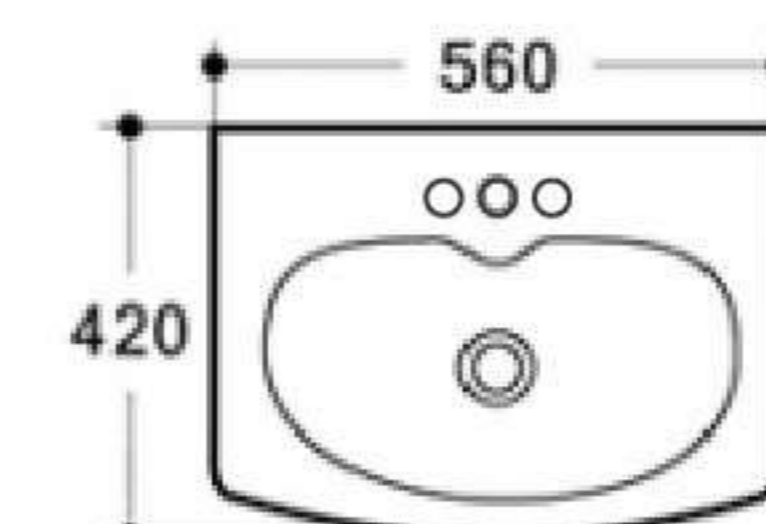

CKR6003VT

Chân chậu rửa lavabo

Giá: **700.000 VNĐ**

CKR6003VE

Chậu rửa lavabo treo tường

Kích thước: 560x420x810 mm
Sản phẩm đồng bộ CKR6003VT
Xi phông khuyến nghị: Xi phông ruột gà

Giá: **1.625.000 VNĐ**

* Báo giá riêng chậu và chân (không theo bộ)