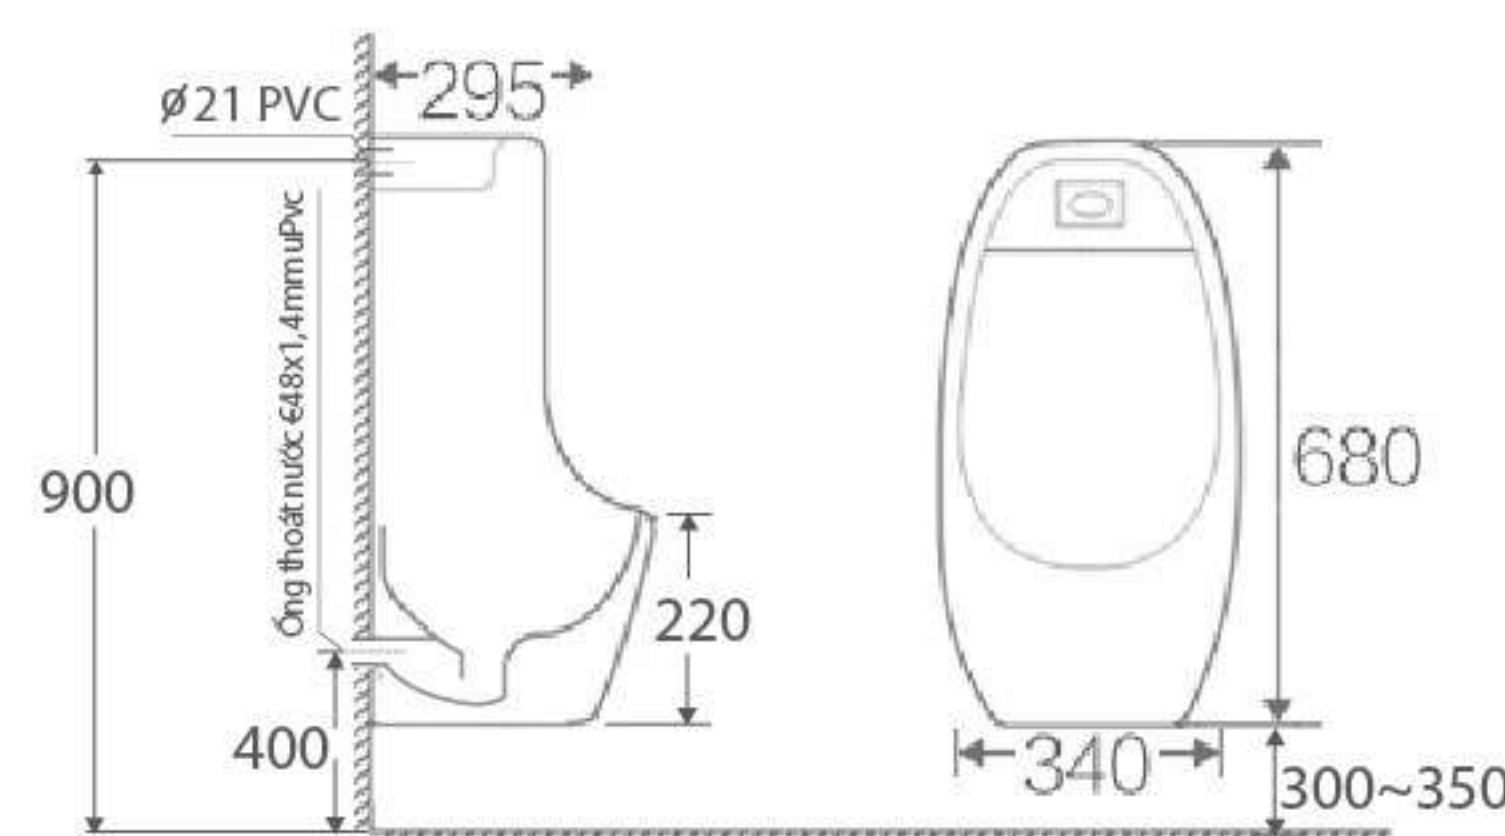

TNKR3210

Bồn tiểu nam

Kích thước: 340x295x680 mm
Treo tường P-trap, đầy đủ phụ kiện
Bảo hành phần sứ 10 năm
Sensor vừa sử dụng pin sử dụng 4 pin AA,
vừa sử dụng điện 220V

Giá: **4.200.000 VNĐ**

PKTN201

Gioăng nối tường tiểu nam

Chất liệu: Đồng + Cao su
Bảo hành: 3 năm

Gợi ý sản phẩm đi kèm: TNKR3208;
TNKR3210

Giá: **474.000 VNĐ**