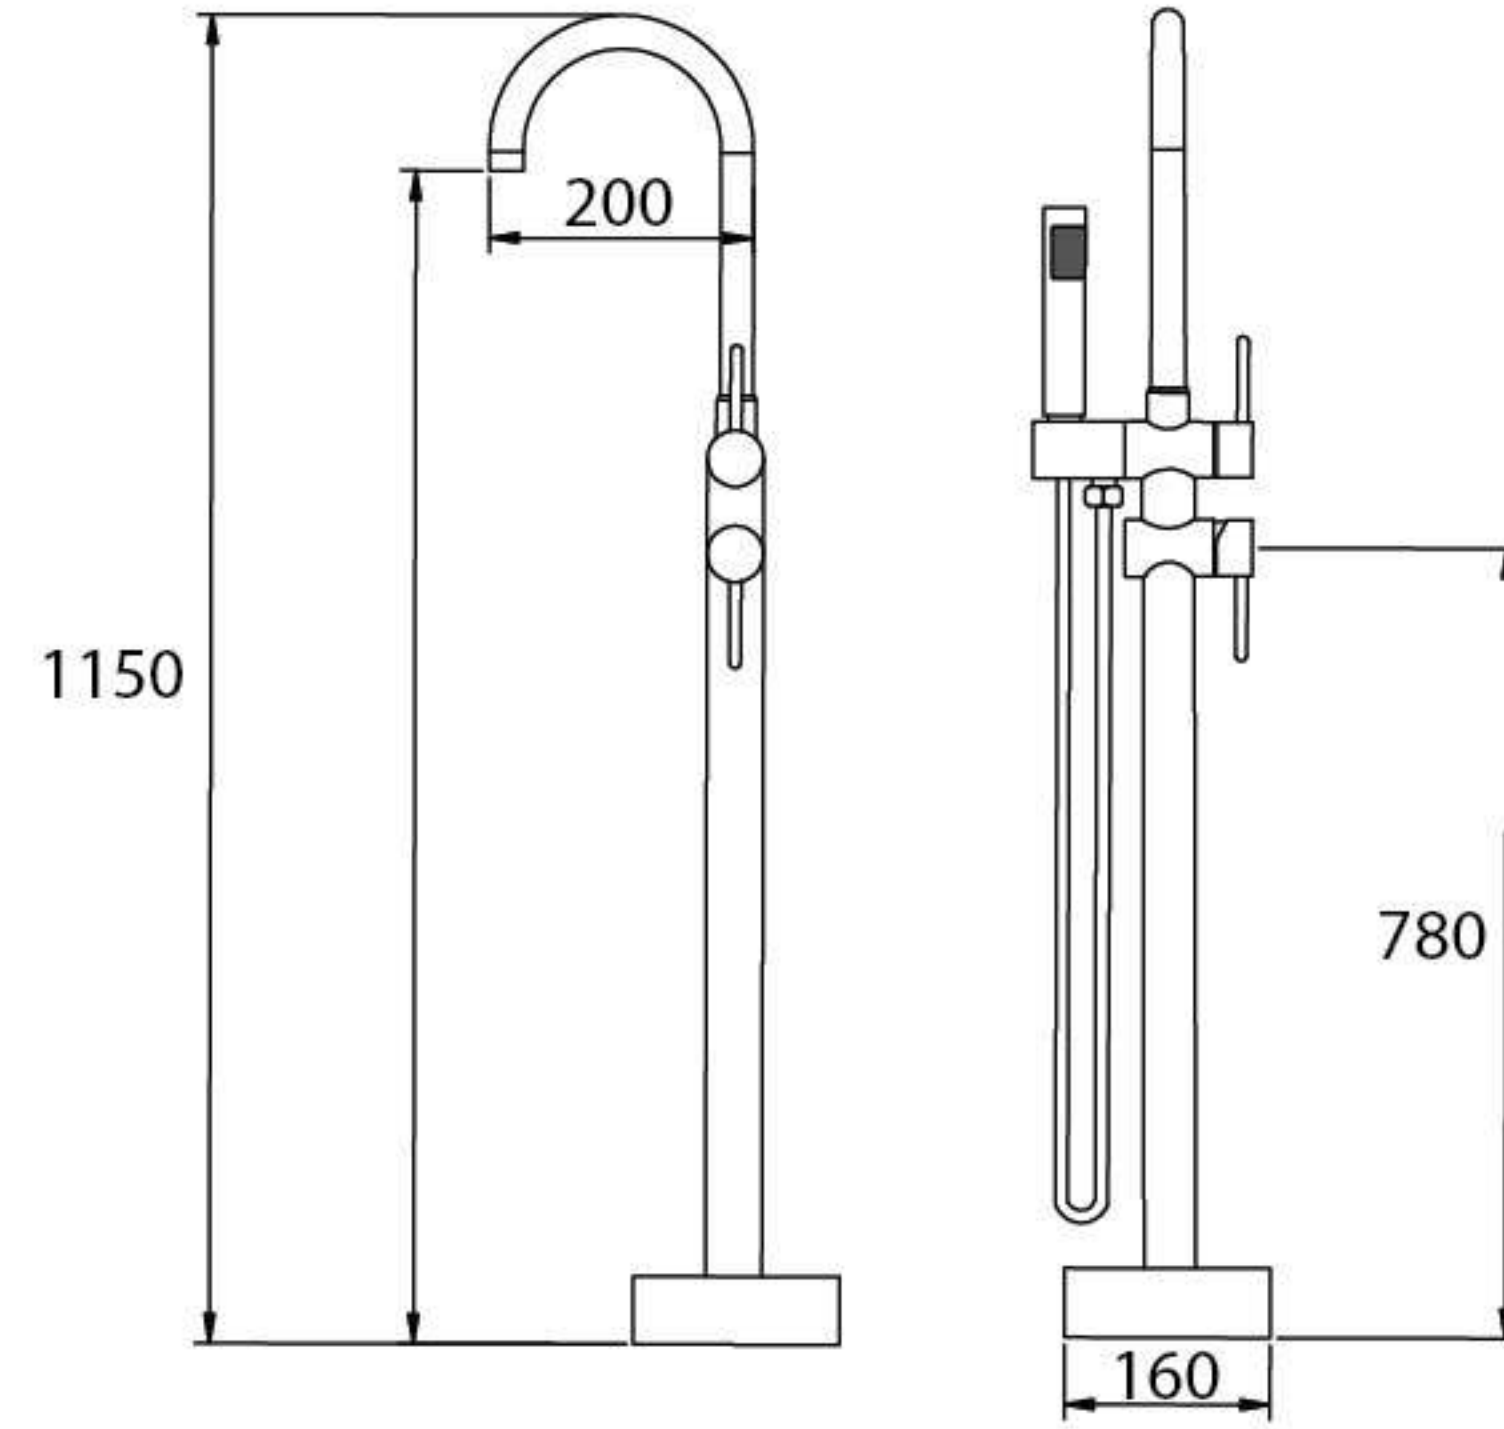

KB2607B

Sen bồn tắm cao cấp

Kích thước: 200x160x1150 mm

Chất liệu: Đồng

Mạ: Đen

Bảo hành 5 năm

Giá: **17.000.000 VNĐ**