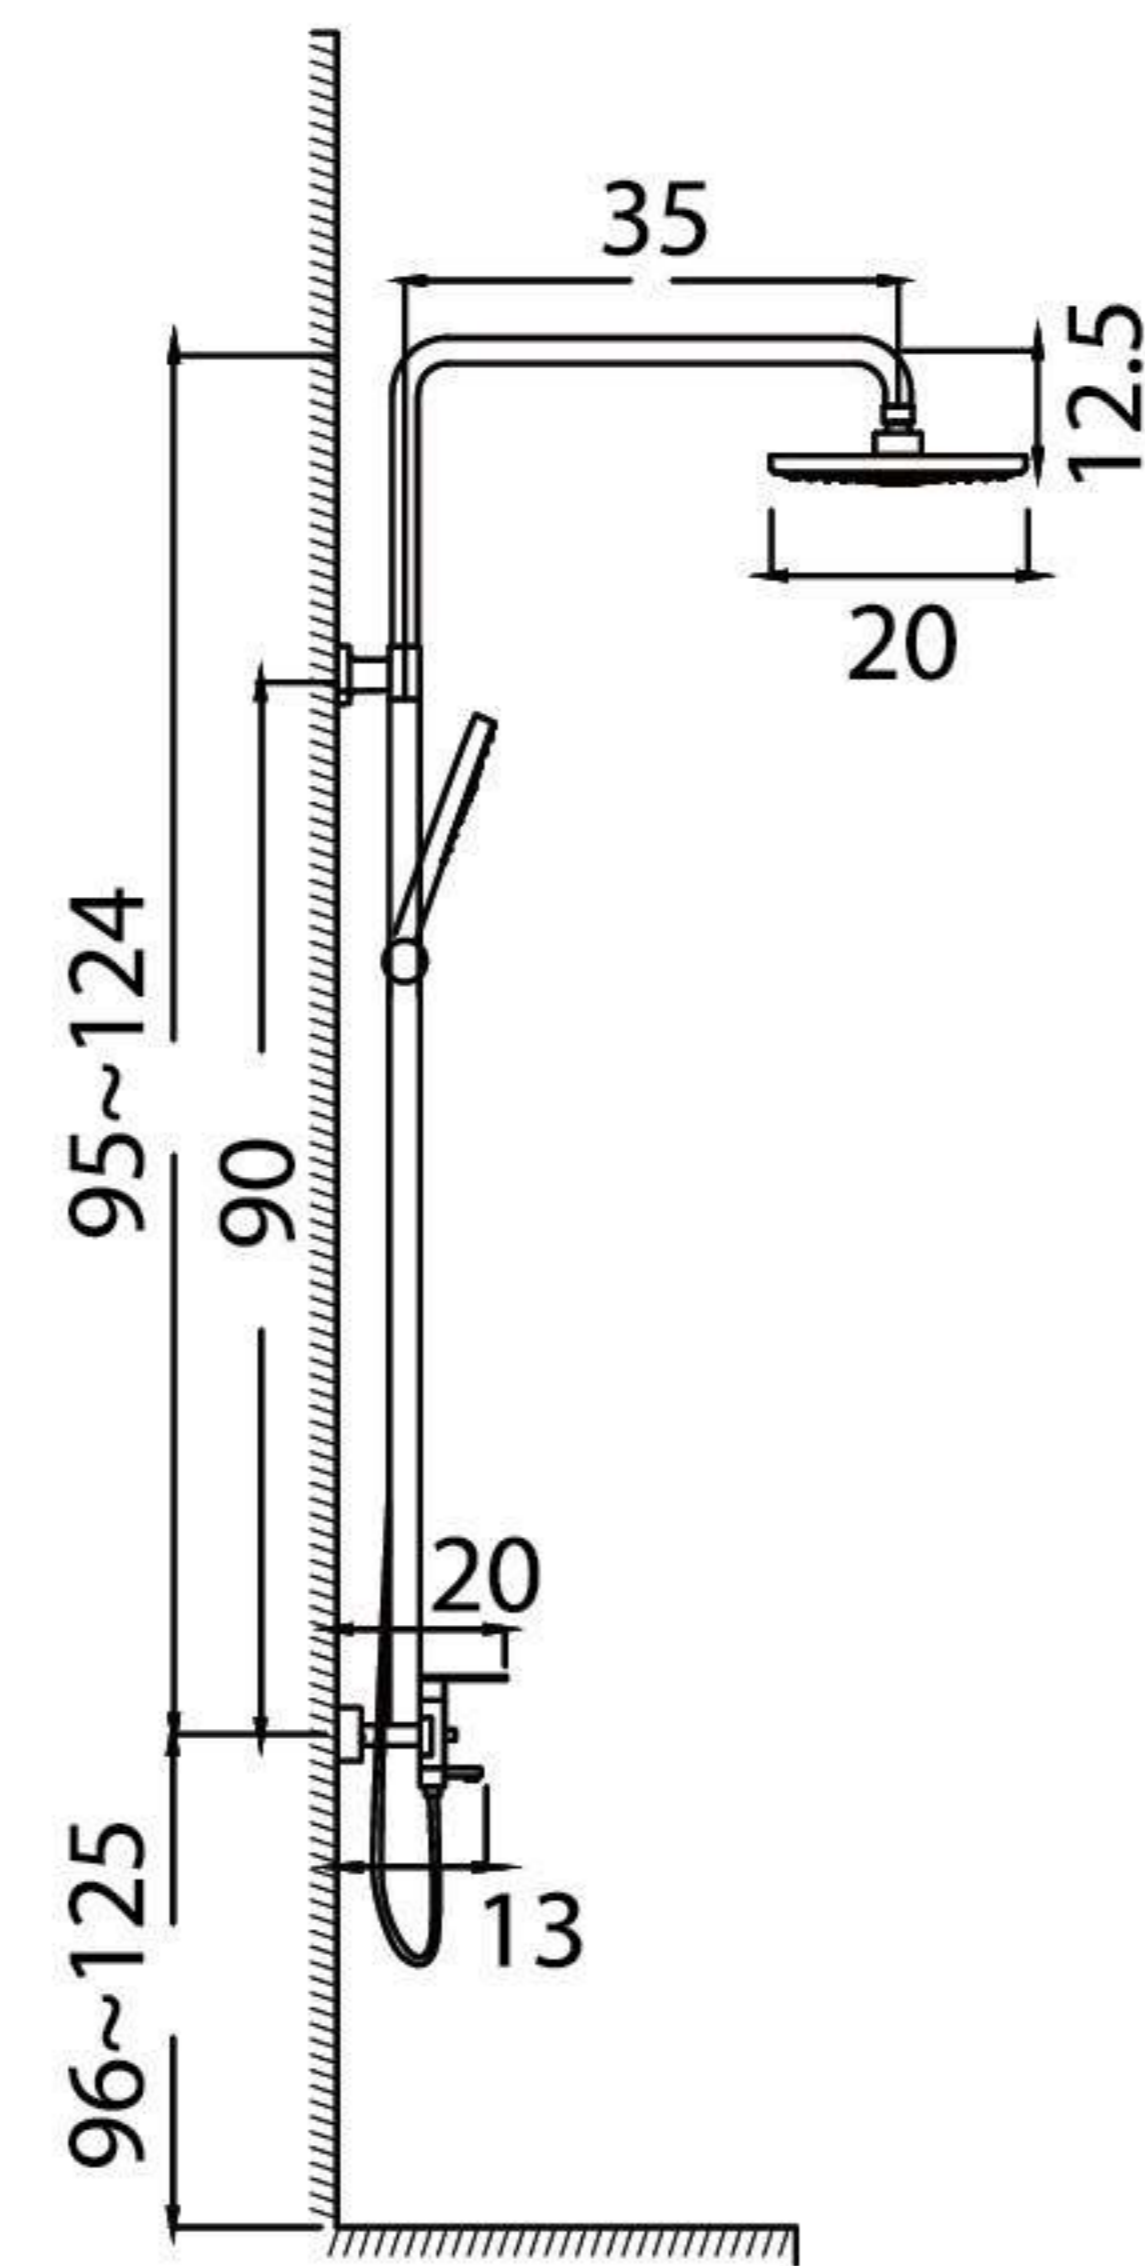

K1004A

Bộ sen tắm cây cao cấp

Chất liệu: Đồng

Mạ: Niken + Crom + Vàng

Áp lực nước: 0.07 - 0.75 MPa

Kết cấu chắc chắn, chất liệu và chất lượng vượt trội

Bát sen to và bát sen tay bằng đồng cao cấp

Bảo hành 5 năm (Yêu cầu kích hoạt BHDT)

Gợi ý sản phẩm đồng bộ: K2004

Giá: **9.152.000 VNĐ**