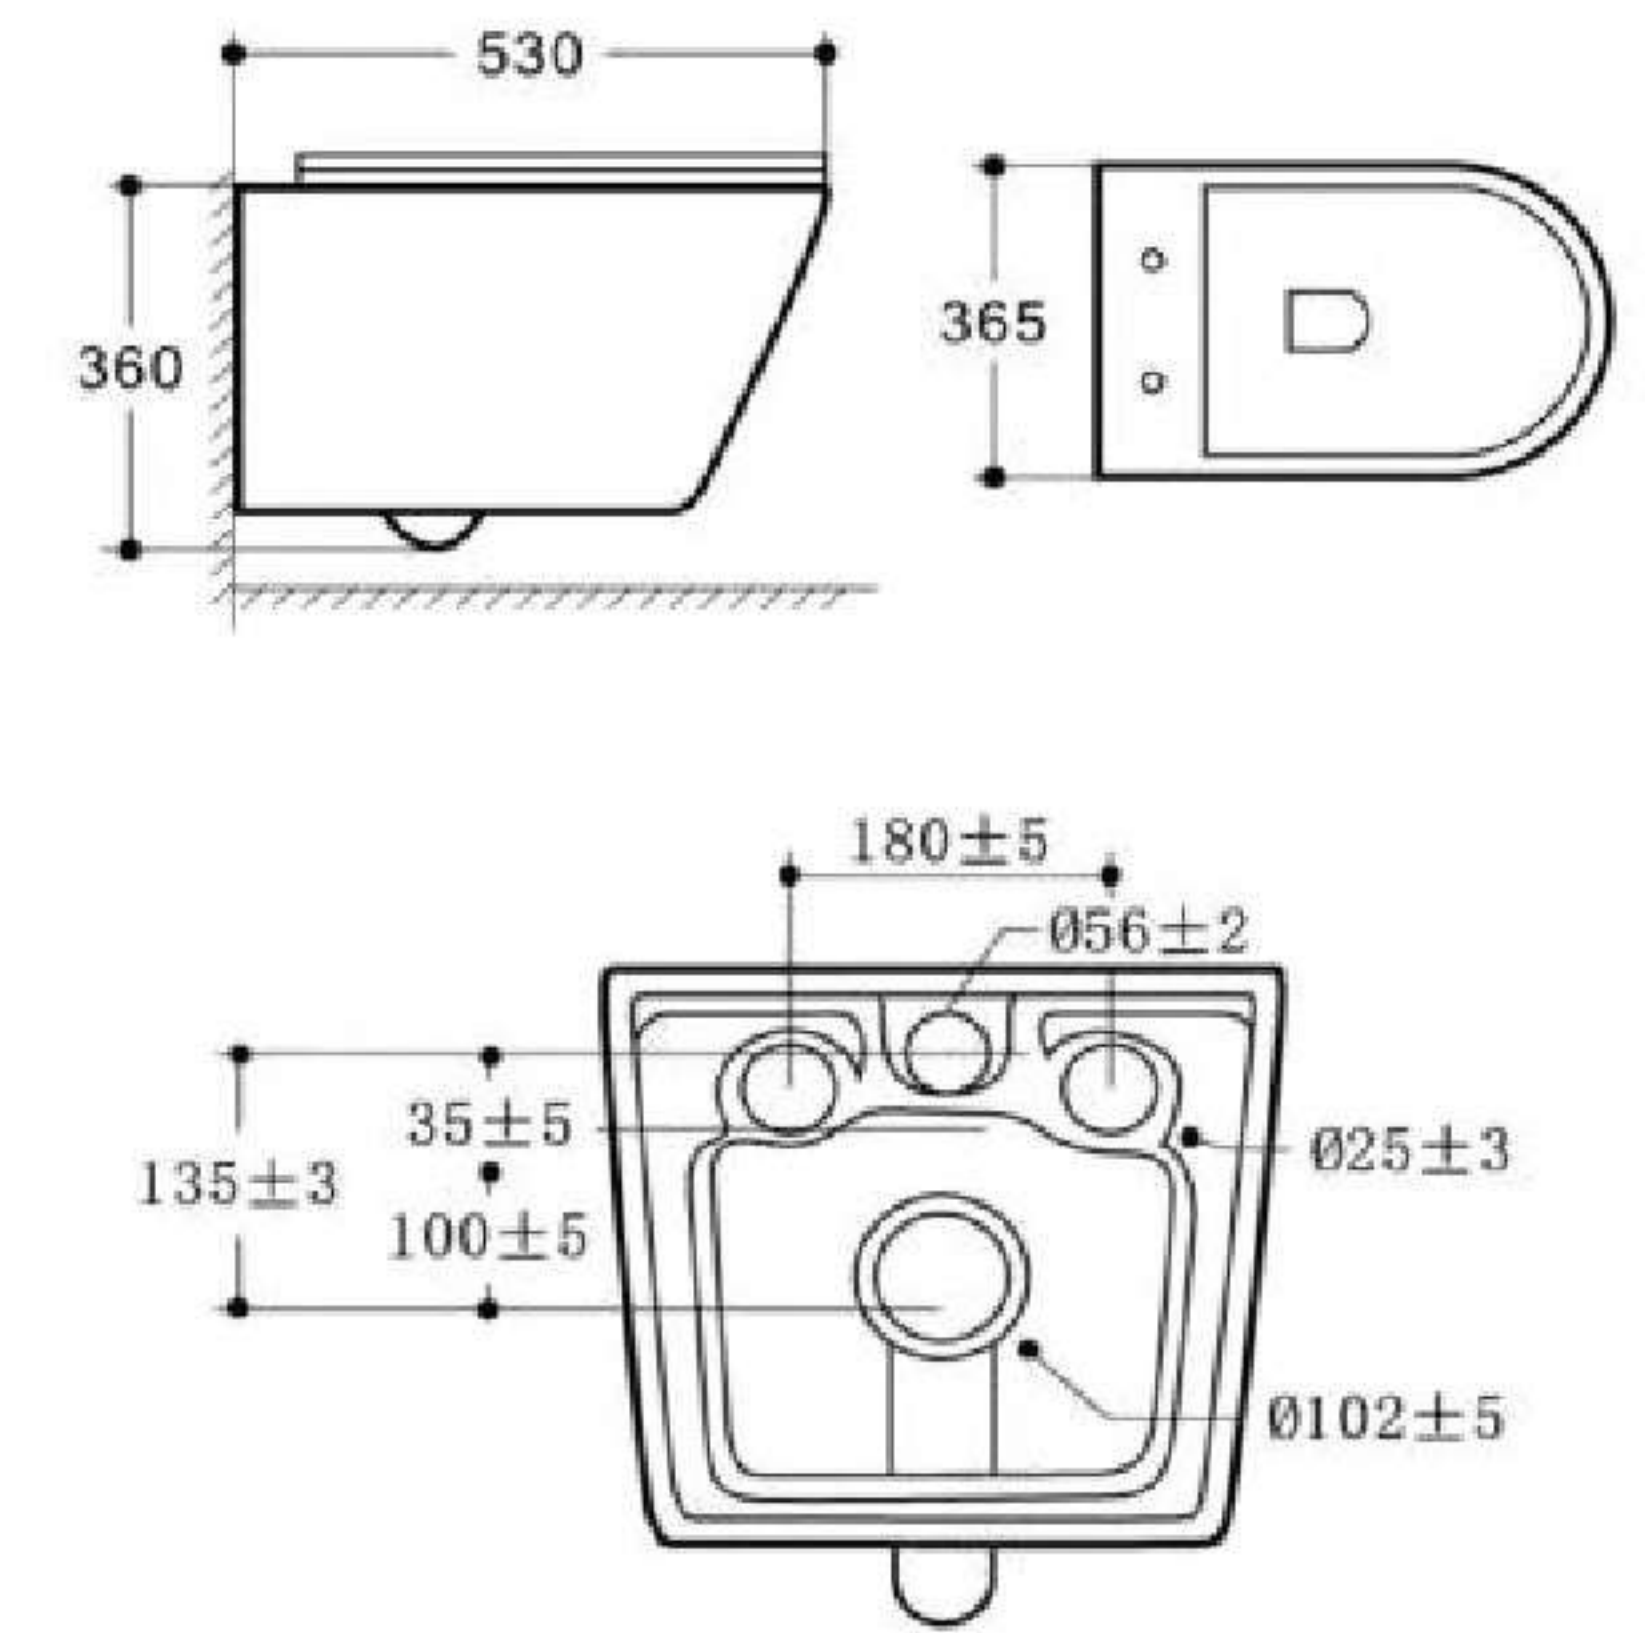

ĐẠT
TIÊU CHUẨN
cUPC XUẤT MỸ

H U M P B A C K W H A L E

BKR1104

Bàn cầu 1 khối cao cấp

Kích thước: 700x440x640 mm
 Hệ xả: Vành rim xoáy kết hợp tia đẩy
 Tâm thoát S-trap 300 mm
 Nắp PP cao cấp đóng êm,
 với cơ chế tháo lắp dễ dàng
 Công nghệ phủ men K-Antifouling
 2 chế độ xả tiểu, xả đại, tiết kiệm nước
 Xi phòng R&T cao cấp bảo hành 8 năm
 Phần sứ bảo hành 15 năm (yêu cầu kích hoạt
 BHT)
 Tiêu chuẩn cUPC xuất U.S.A

Giá: **13.850.000 VNĐ**

• ẢNH MINH HỌA

BKR9312W

Bàn cầu treo tường

Giá: **7.425.000 VNĐ**

Kích thước: 530x365x360 mm
 Hệ xả: Xả thẳng không vành
 Thoát ngang P-trap 180 mm
 Nắp đậy UF chống xước chống ố cao cấp
 Men sứ bảo hành 10 năm
 Phụ kiện bảo hành 3 năm
 Chứng chỉ CE tiêu chuẩn Châu Âu