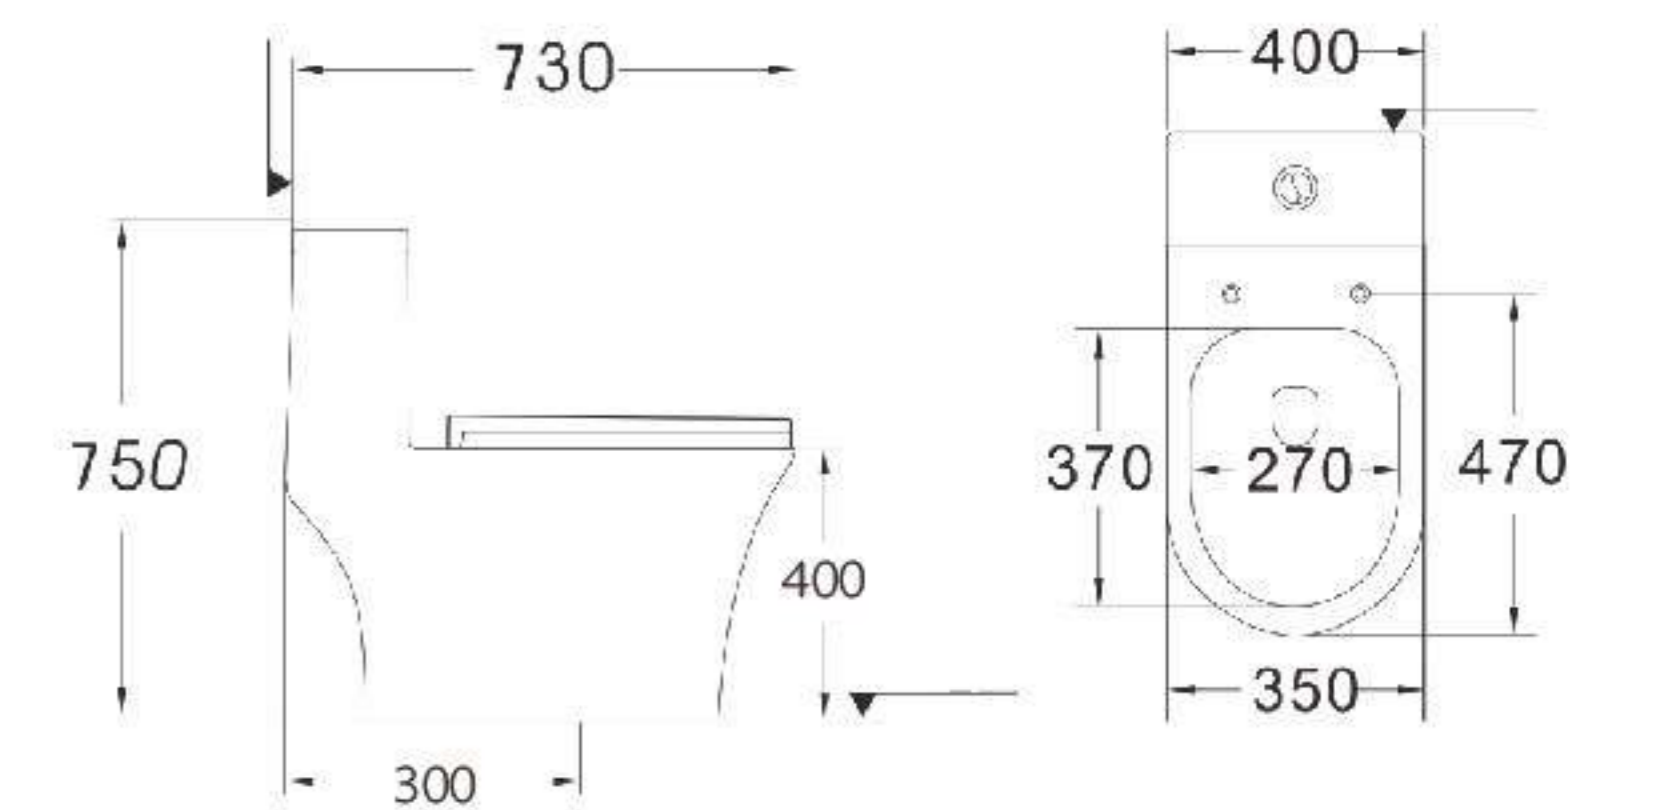

BKR648
Bàn cầu 1 khối

Kích thước: 730x400x750 mm
Hệ xả: Xoáy kết hợp tia đẩy
Tâm thoát S-trap 300 mm
Công nghệ phủ men K-Antifouling
Nắp PP cao cấp đóng êm, với cơ chế tháo lắp dễ dàng
2 chế độ xả tiểu, xả đại, tiết kiệm nước
Men sứ bảo hành 15 năm
Xi phong R&T cao cấp bảo hành 8 năm (Yêu cầu kích hoạt BHD)
Tiêu chuẩn cUPC xuất U.S.A

Giá: **8.225.000 VNĐ**