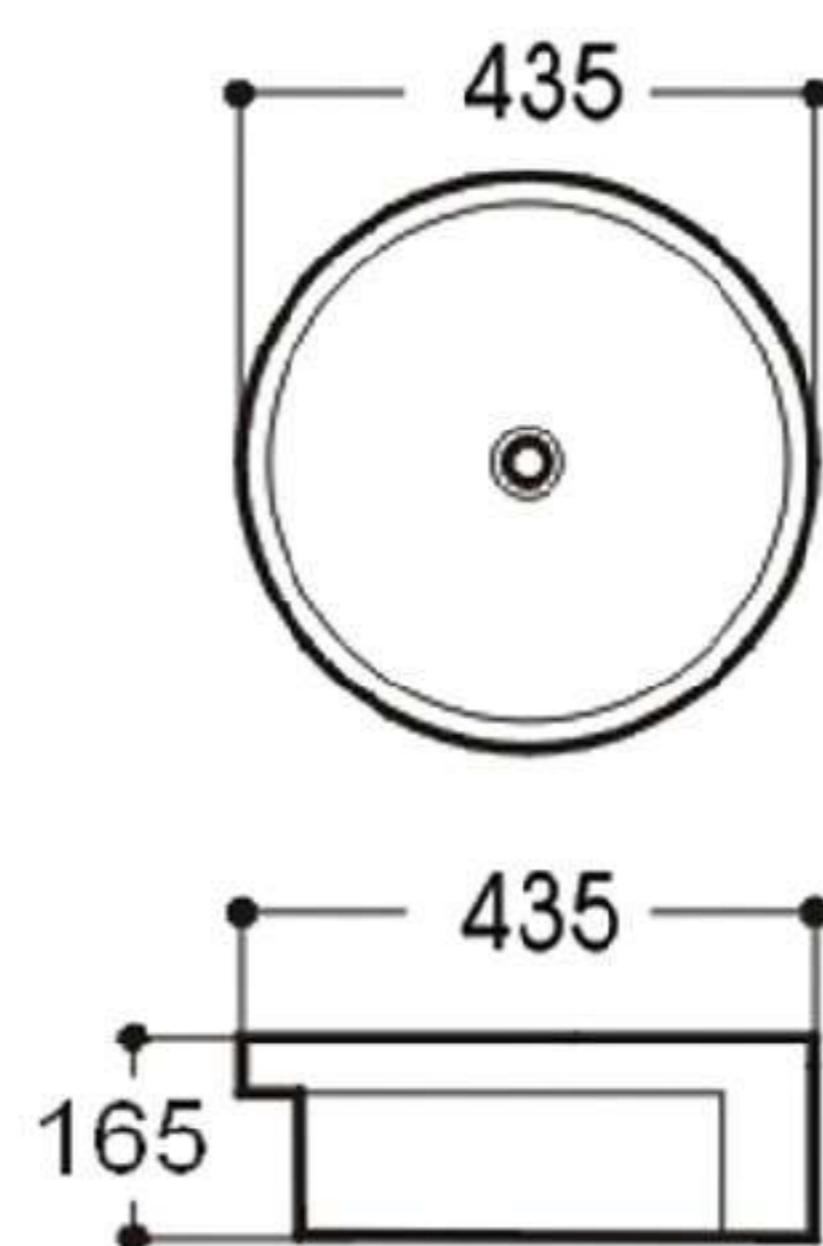

Giá: **2.325.000 VNĐ**

• ẢNH MINH HỌA

CKR8005A

Chậu rửa lavabo bán âm bàn

Kích thước: 435x435x165 mm
Men sứ bảo hành 10 năm

Xi phông khuyến nghị: K4046TT, K4047TT, K4049

Giá: **2.900.000 VNĐ**

CKR151