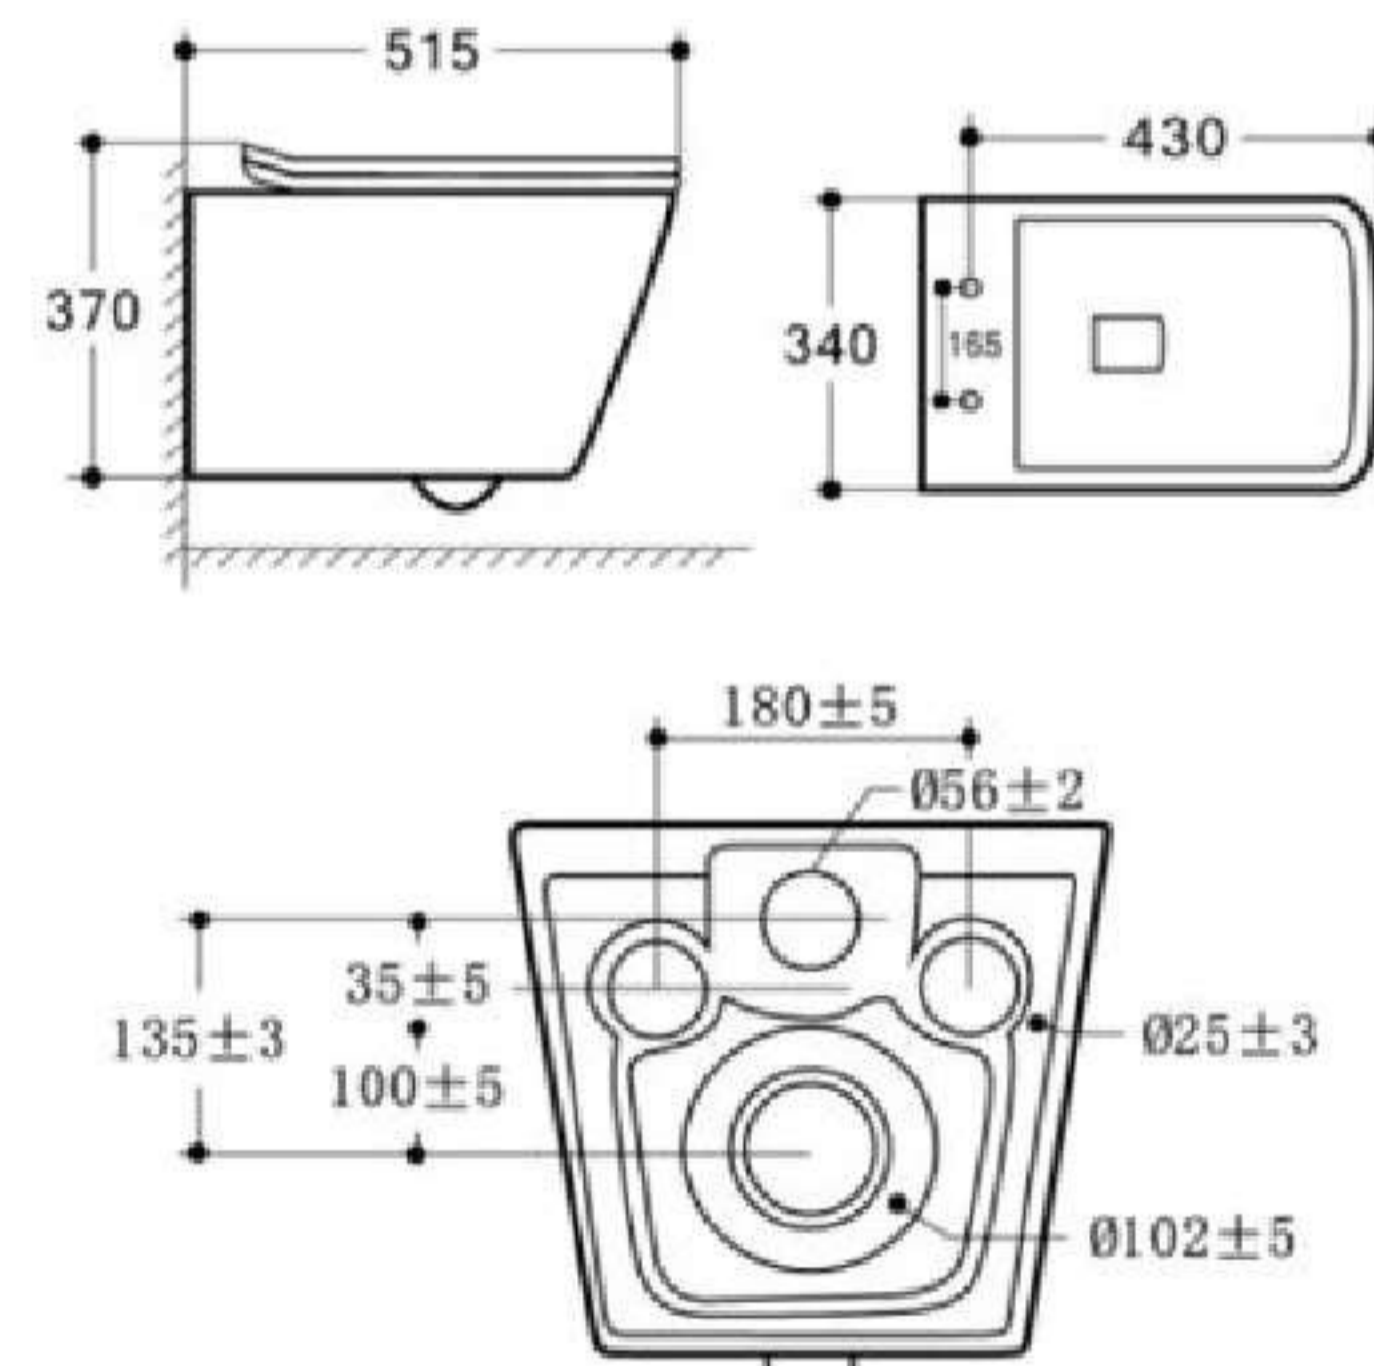

BKR9851WPK

Nút nhấn xả bàn cầu treo tường

Chất liệu: Nhựa Abs
Màu sắc: Trắng
Bảo hành 10 năm

Giá: **900.000 VNĐ**

BKR9310W

Bàn cầu treo tường

Giá: **7.425.000 VNĐ**

Kích thước: 515x430x370 mm
Hệ xả: Xả thẳng không vành
Thoát ngang P-trap 180 mm
Nắp đặc UF chống xước chống ố cao cấp
Men sứ bảo hành 10 năm
Phụ kiện bảo hành 3 năm
Chứng chỉ CE tiêu chuẩn Châu Âu

Kết hợp với BKR9800WPK + BKR9850WPK hoặc BKR9851WPK để tạo thành sản phẩm đầy đủ.