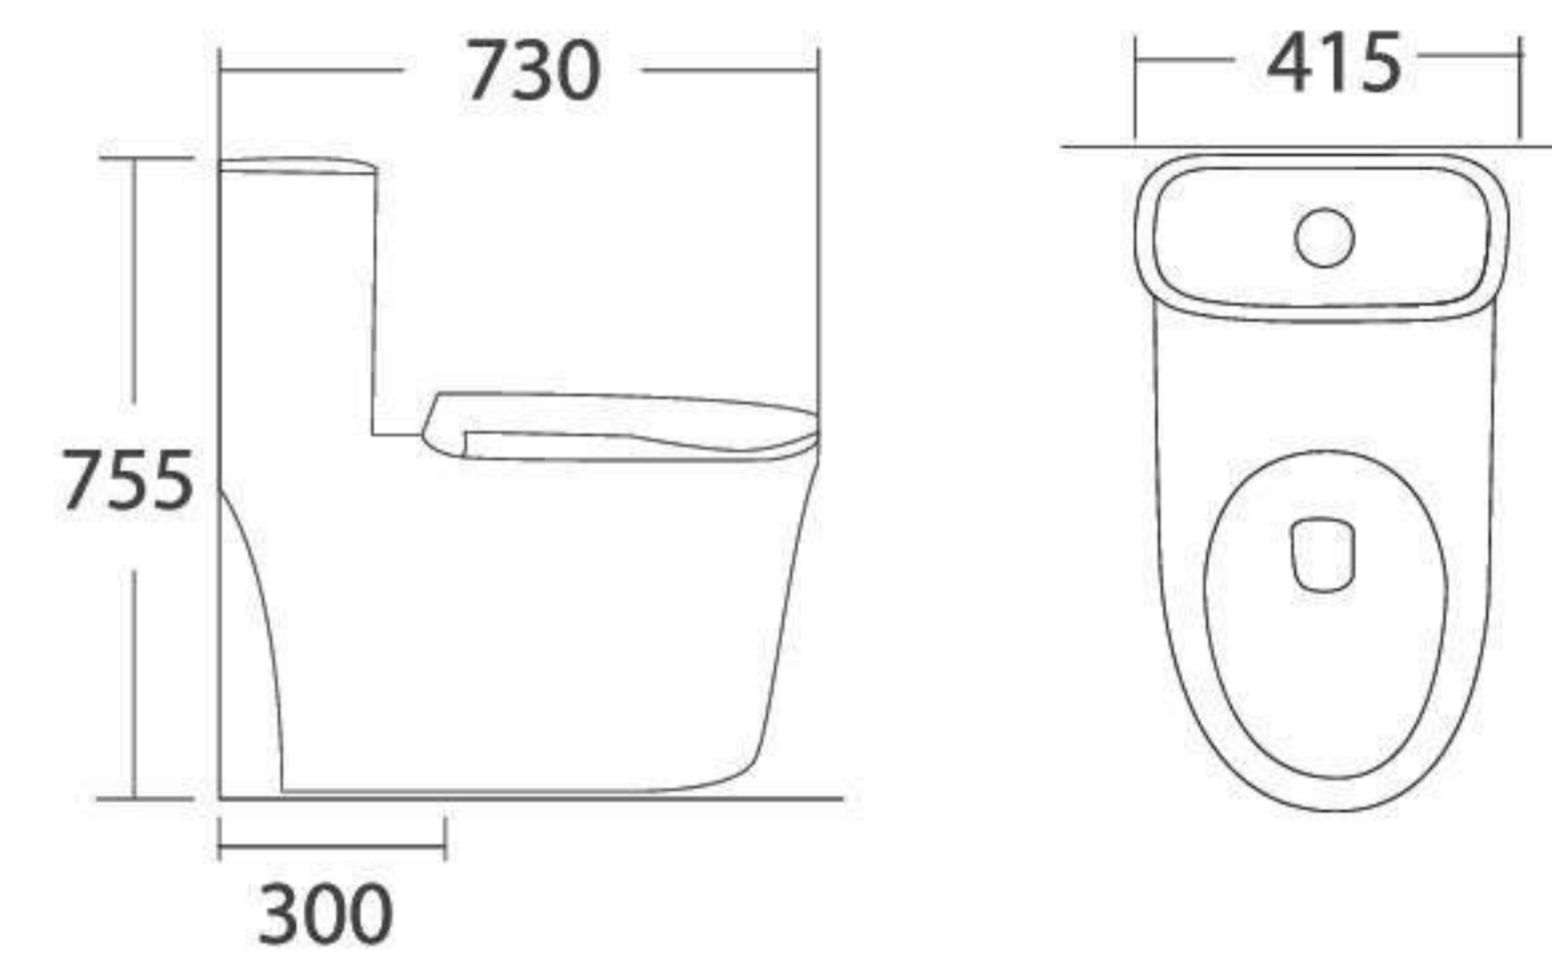

BKR1103UF

Bàn cầu 1 khối cao cấp

Kích thước: 730x415x755 mm

Hệ xả: Vành rim xoáy kết hợp tia đẩy

Tâm thoát S-trap 300 mm

Đường kính lỗ thoát siêu lớn 80 mm

Nắp đặc UF chống xước, chống ố cao cấp

Nắp đóng êm, với cơ chế tháo lắp dễ dàng

Công nghệ phủ men K-Antifouling

2 chế độ xả tiểu, xả đại, tiết kiệm nước

Xi phòng R&T cao cấp bảo hành 8 năm

Phần sứ bảo hành 15 năm (yêu cầu kích hoạt BHTD)

Tiêu chuẩn CUPC xuất U.S.A

Giá: **11.050.000 VNĐ**