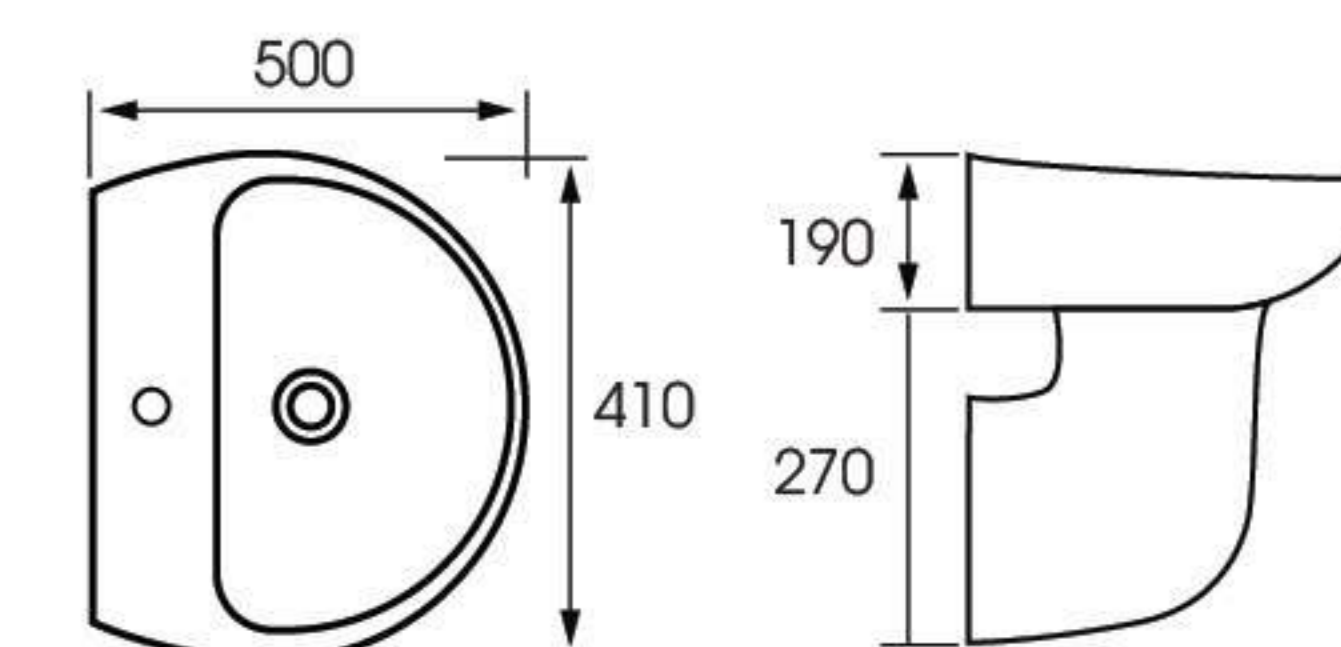

CKR6606AVE

Chậu rửa lavabo treo tường

Kích thước: 500x410x190 mm
Sản phẩm đồng bộ CKR6606AVC

Xi phông khuyến nghị: K4046TT, K4047TT, K4049

Giá: **875.000 VNĐ**