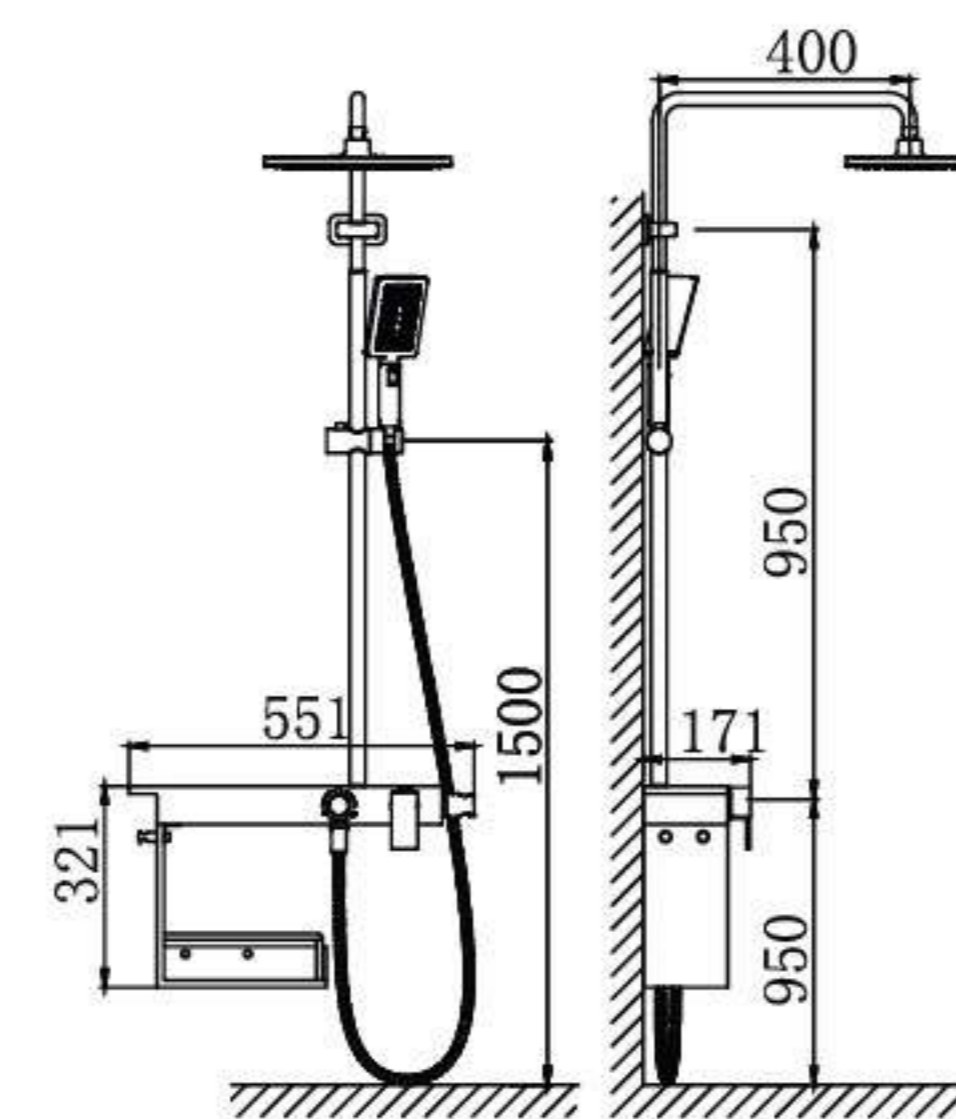

K1203

Bộ sen tắm cây

Chất liệu: Đồng + ABS
Mạ: Niken + Crom
Áp lực nước: 0.07 - 0.75 MPa
Mặt sen tiên lợi với mặt phẳng rộng kết hợp để đỡ tắm, giải phóng hoàn toàn không gian nhà tắm
Bát sen nhỏ: 3 chế độ
2 vị trí cài bát sen nhỏ
Bảo hành 5 năm (Yêu cầu kích hoạt BHDT)

Giá: **9.750.000 VNĐ**