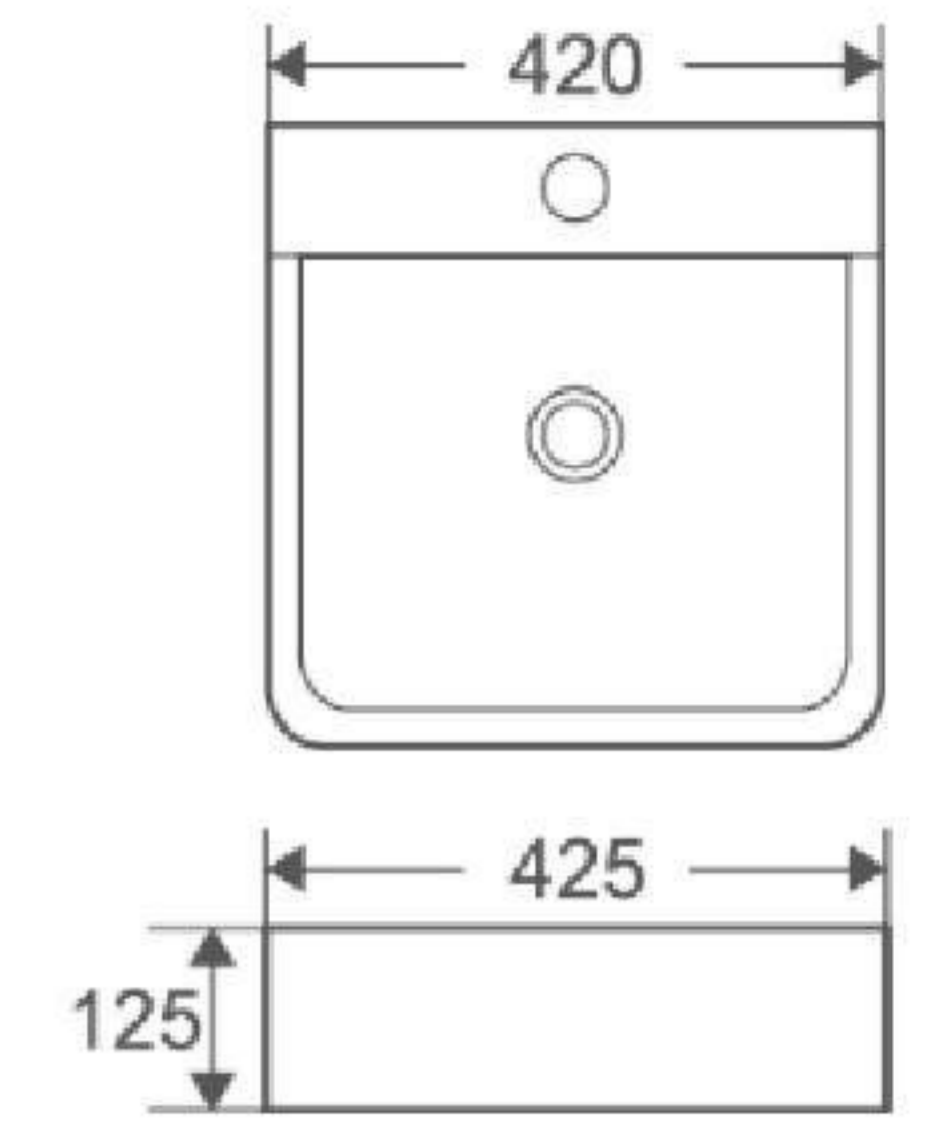

CKR1105C

Chậu rửa lavabo đặt bàn

Kích thước: 420x425x125 mm
Men sứ bảo hành 10 năm
Xi phòng khuyến nghị: K4046TT, K4047TT, K4049

Giá: **2.475.000 VNĐ**