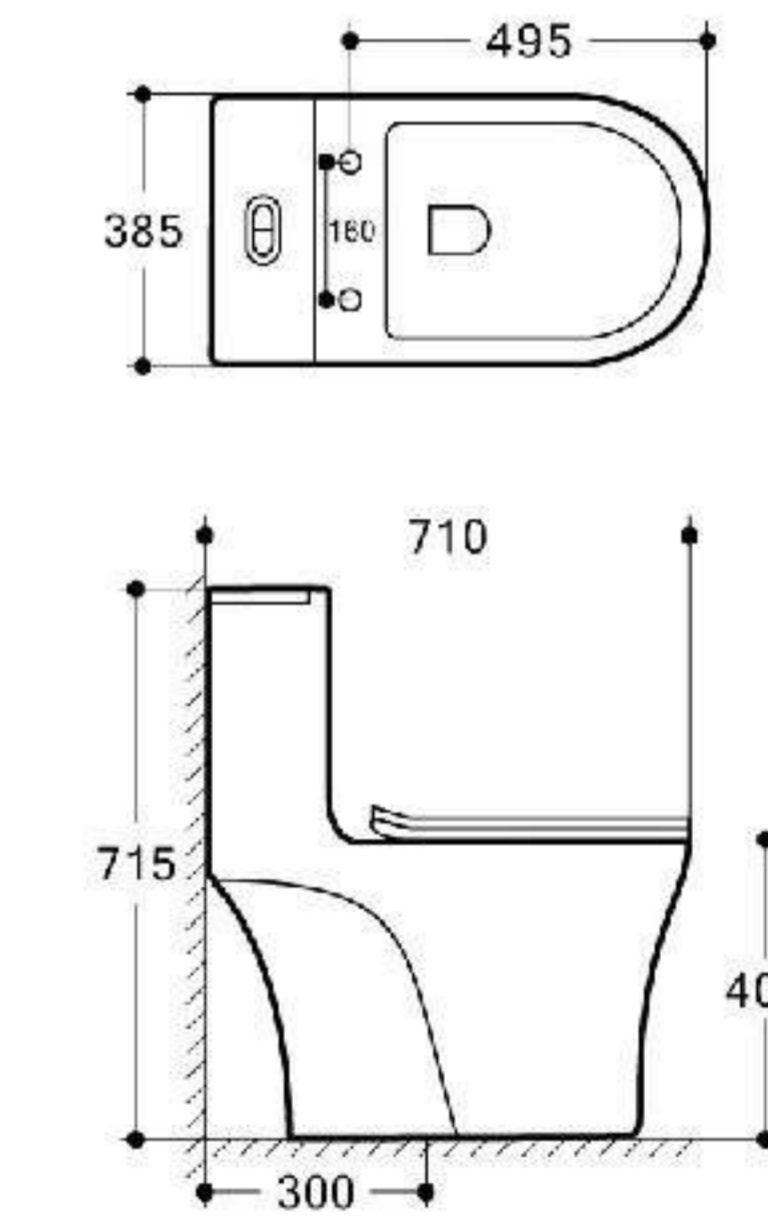

BKR072UF

Bàn cầu 1 khối

Kích thước: 710x385x715 mm
Hệ xả: Xoáy 4D kết hợp tia đẩy
Tâm thoát S-trap 300 mm
Nắp đặc UF chống xước, chống ố cao cấp
Nắp đóng êm, với cơ chế tháo lắp dễ dàng
2 chế độ xả tiểu, xả đại, tiết kiệm nước
Bộ xả cao cấp bảo hành 3 năm
(Yêu cầu kích hoạt BHD)

Giá: **8.150.000 VNĐ**