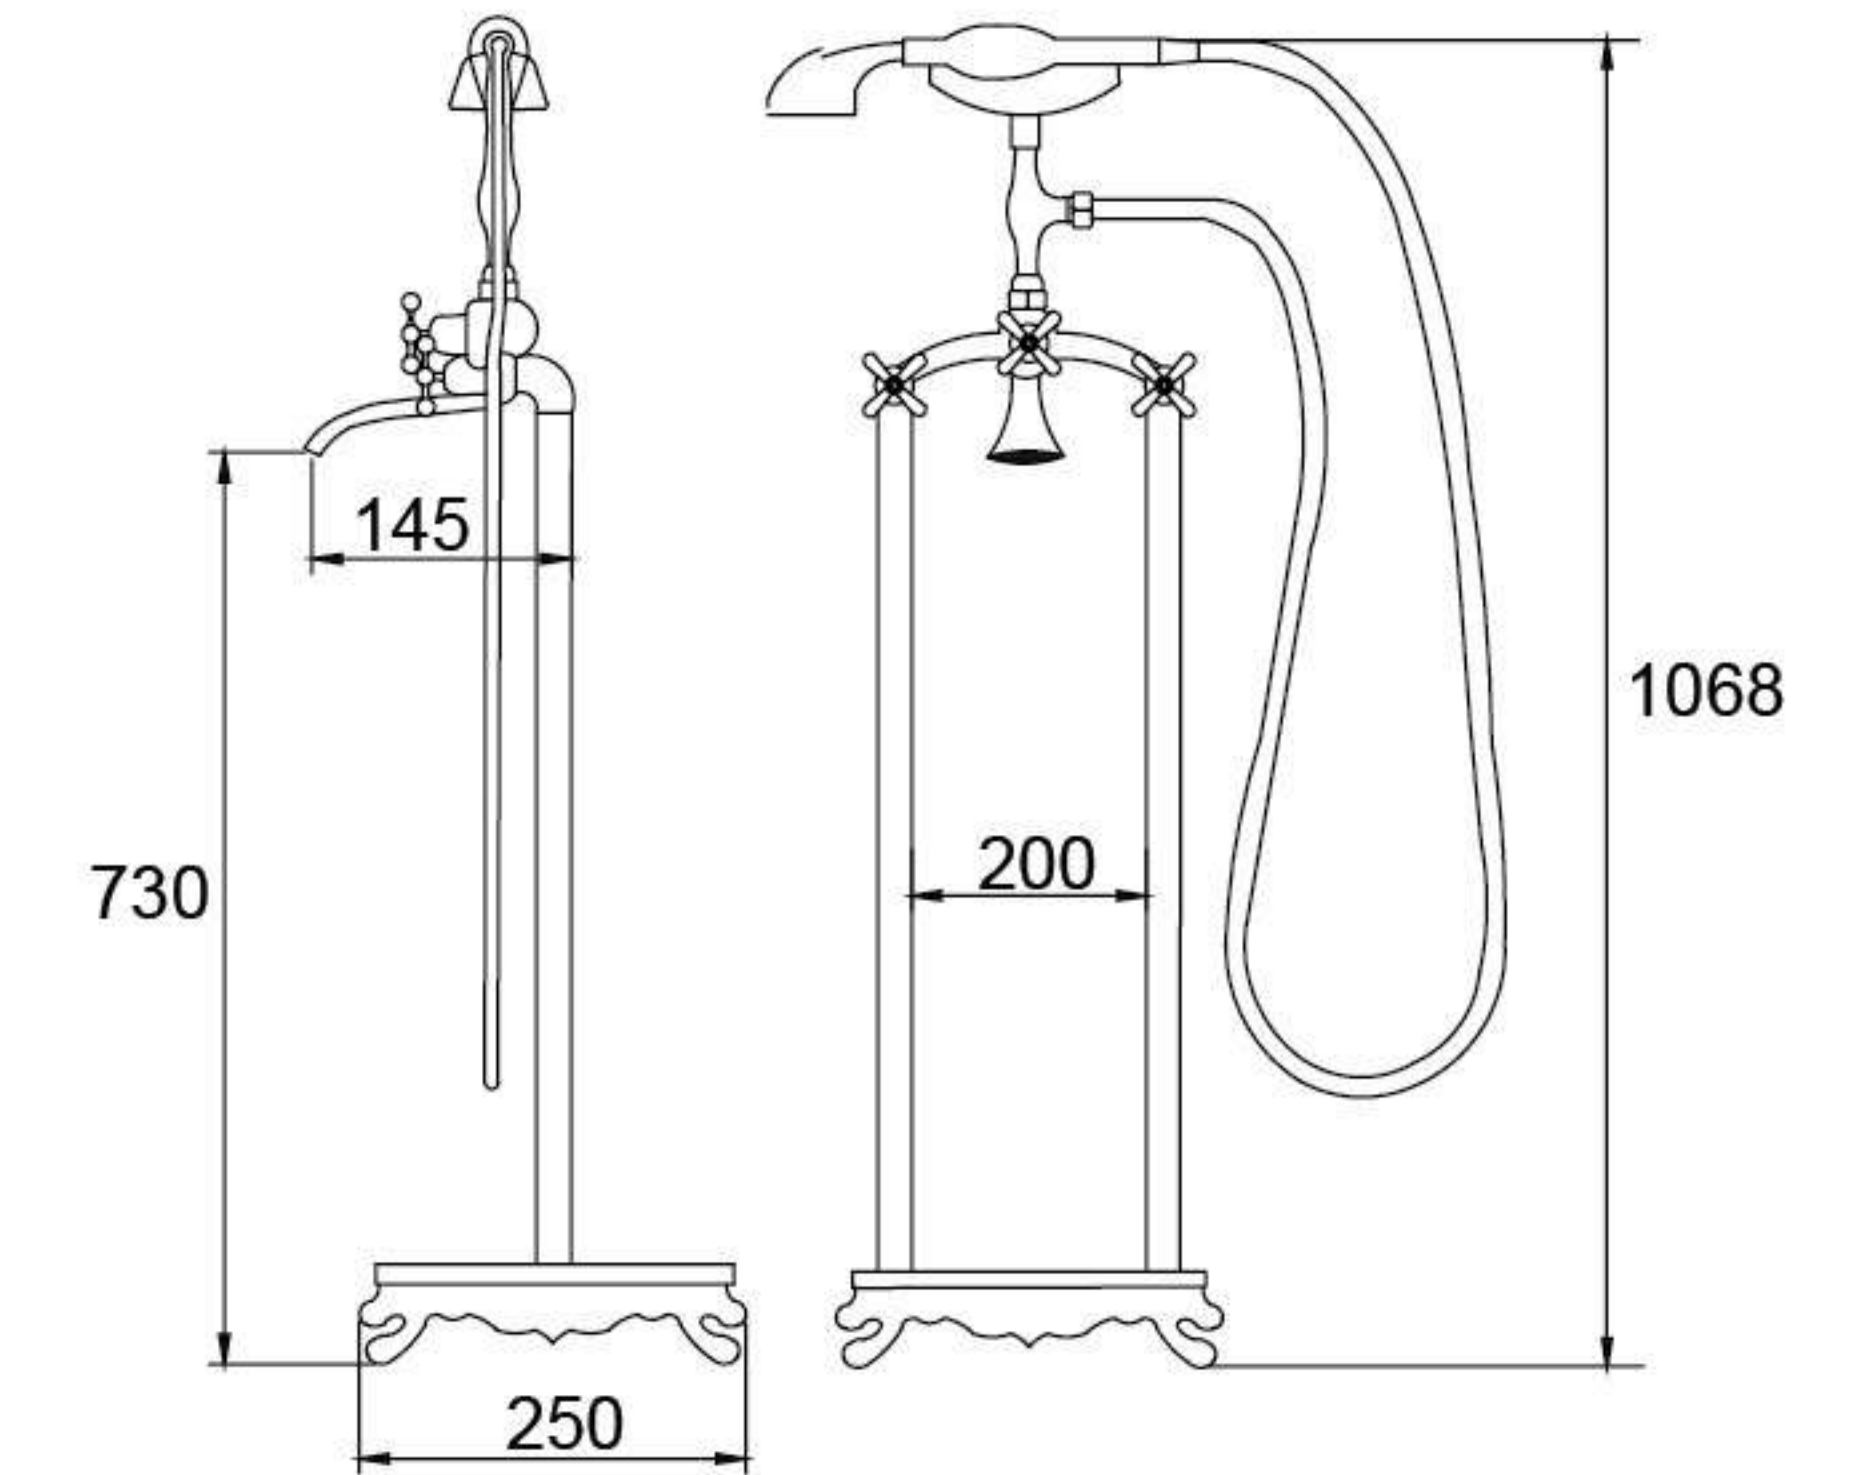

KB2603G

Sen bồn tắm cao cấp

Kích thước: 145x250x730 mm
Chất liệu: Đồng
Mạ: Vàng cao cấp
Bảo hành 5 năm

Giá: **19.950.000 VNĐ**