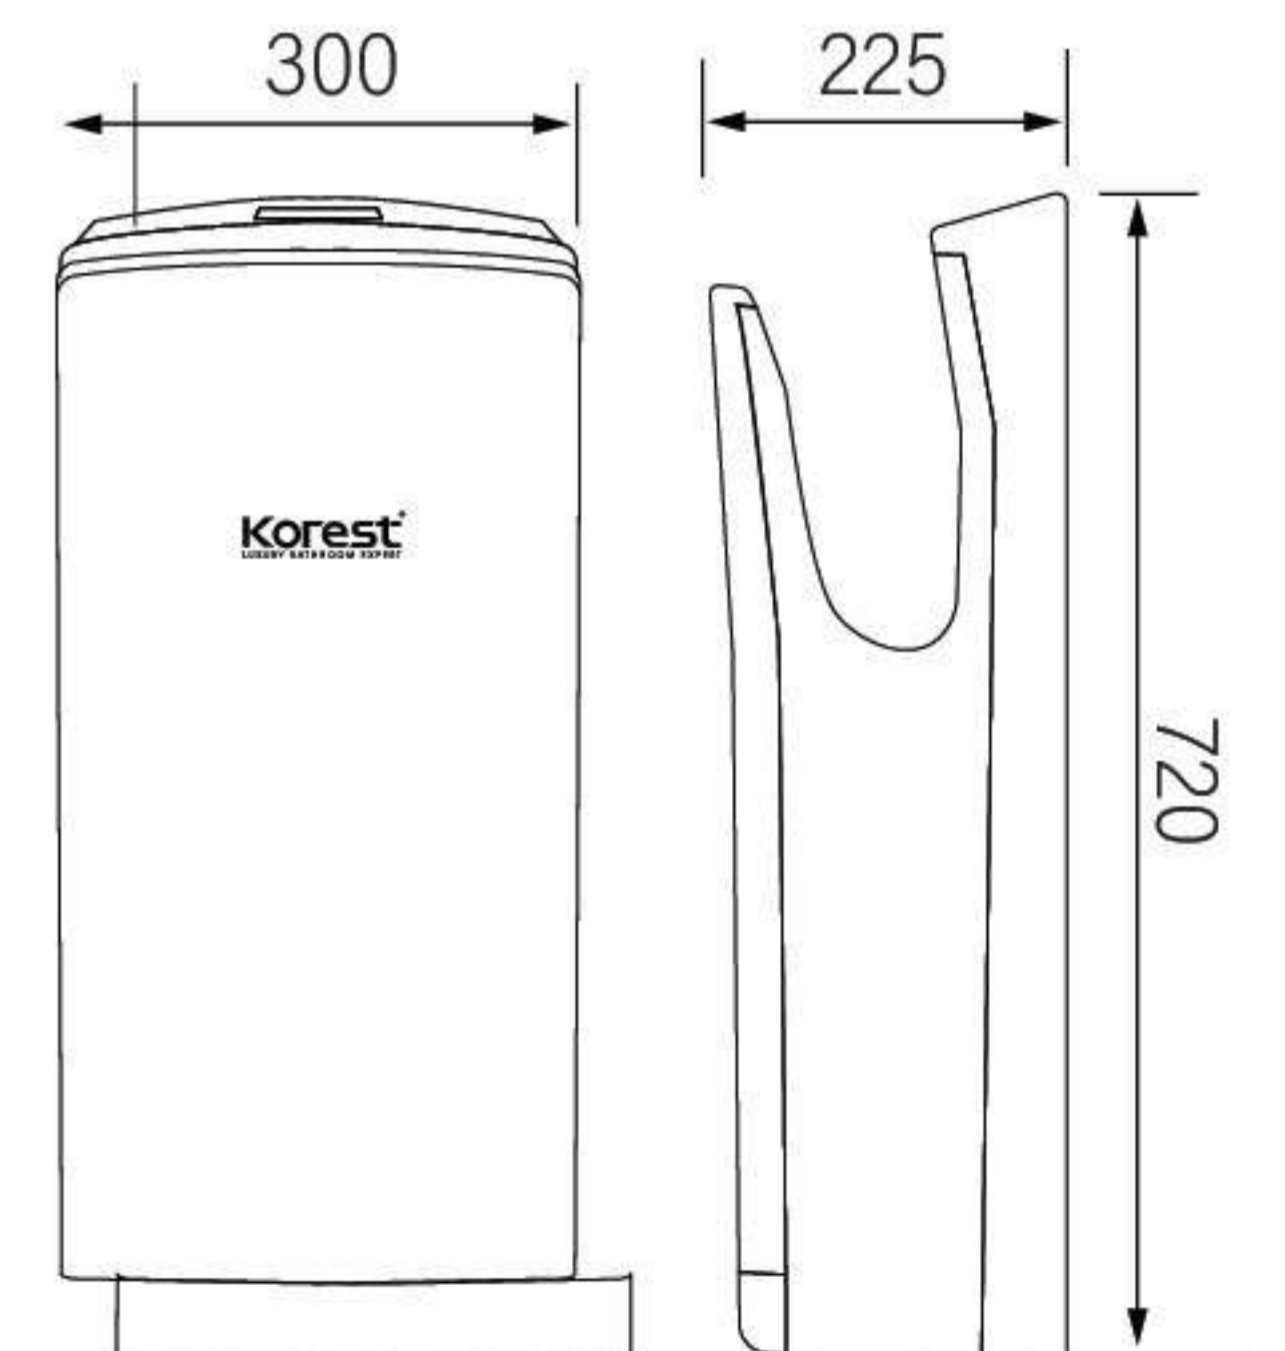

THÔNG TIN CHUNG:

- Chất liệu: Đồng
- Nguồn pin: 4 Pin AA
- Tiêu chuẩn chống nước: IP56
- Tiết kiệm năng lượng với tần suất sử dụng 200 lần/ngày
- Không cần thay pin trong 18 tháng
- Thử nghiệm phun muối trong 24h
- Bảo hành 5 năm
- Phần điện tử bảo hành 12 tháng (Yêu cầu kích hoạt BHDT).

Áp lực nước: 0.05 - 0.6 MPa
Tích hợp cho cả chậu 1 lỗ và chậu 3 lỗ
Khoảng cách cảm ứng: 25 cm
Nhiệt độ thích hợp: 1 - 45°C

Giá: **4.875.000 VNĐ**

Áp lực nước: 0.05 - 0.6 MPa
Tích hợp cho cả chậu 1 lỗ và chậu 3 lỗ
Khoảng cách cảm ứng: 25 cm
Nhiệt độ thích hợp: 1 - 45°C

Giá: **5.425.000 VNĐ**

Áp lực nước: 0.1 - 0.6 MPa
Sử dụng cho chậu 1 lỗ
Khoảng cách cảm ứng: 25 cm
Nhiệt độ thích hợp: 1 - 45°C

Giá: **5.675.000 VNĐ**

Áp lực nước: 0.1 - 0.6 MPa
Sử dụng cho chậu đặt bàn
Khoảng cách cảm ứng: 25 cm
Nhiệt độ thích hợp: 1 - 45°C

Giá: **6.500.000 VNĐ**

Áp lực nước: 0.1 - 0.6 MPa
Sử dụng cho chậu 1 lỗ
Khoảng cách cảm ứng: 25 cm
Nhiệt độ thích hợp: 1 - 45°C

Giá: **4.750.000 VNĐ**

K9004
Máy sấy tay tự động

Kích thước: 223x150x115 mm
Chất liệu: ABS
Công suất: 1000W
Tính năng: không khí ấm hoặc mát
Tốc độ không khí: 95 m/s
Chứng chỉ: Chứng nhận CE RoHS CCC ISO 9001
Bảo hành 24 tháng (yêu cầu kích hoạt BHDT)

Giá: **2.800.000 VNĐ**

K9005
Máy sấy tay tự động

Kích thước: 520x260x180 mm
Chất liệu: ABS
Điện áp: 220V / 50-60Hz
Công suất: 1200W
Tính năng: Tốc độ cao / ấm hoặc không khí mát
Màu sắc: Trắng
Tốc độ không khí: 95 m/s
Chứng chỉ: Chứng nhận CE RoHS CCC ISO 9001
Bảo hành 24 tháng (yêu cầu kích hoạt BHDT)

Giá: **5.600.000 VNĐ**

K9006
Máy sấy tay tự động

Kích thước: 720x300x225 mm
Chất liệu: ABS
Điện áp: 220V / 50-60Hz
Công suất: 2000W
Tính năng: Máy sấy tay Jet Air với Brush Motor
Màu sắc: Trắng
Tốc độ không khí: 100 m/s
Chứng chỉ: Chứng nhận CE RoHS CCC ISO 9001
Bảo hành 24 tháng (yêu cầu kích hoạt BHDT)

Giá: **14.000.000 VNĐ**