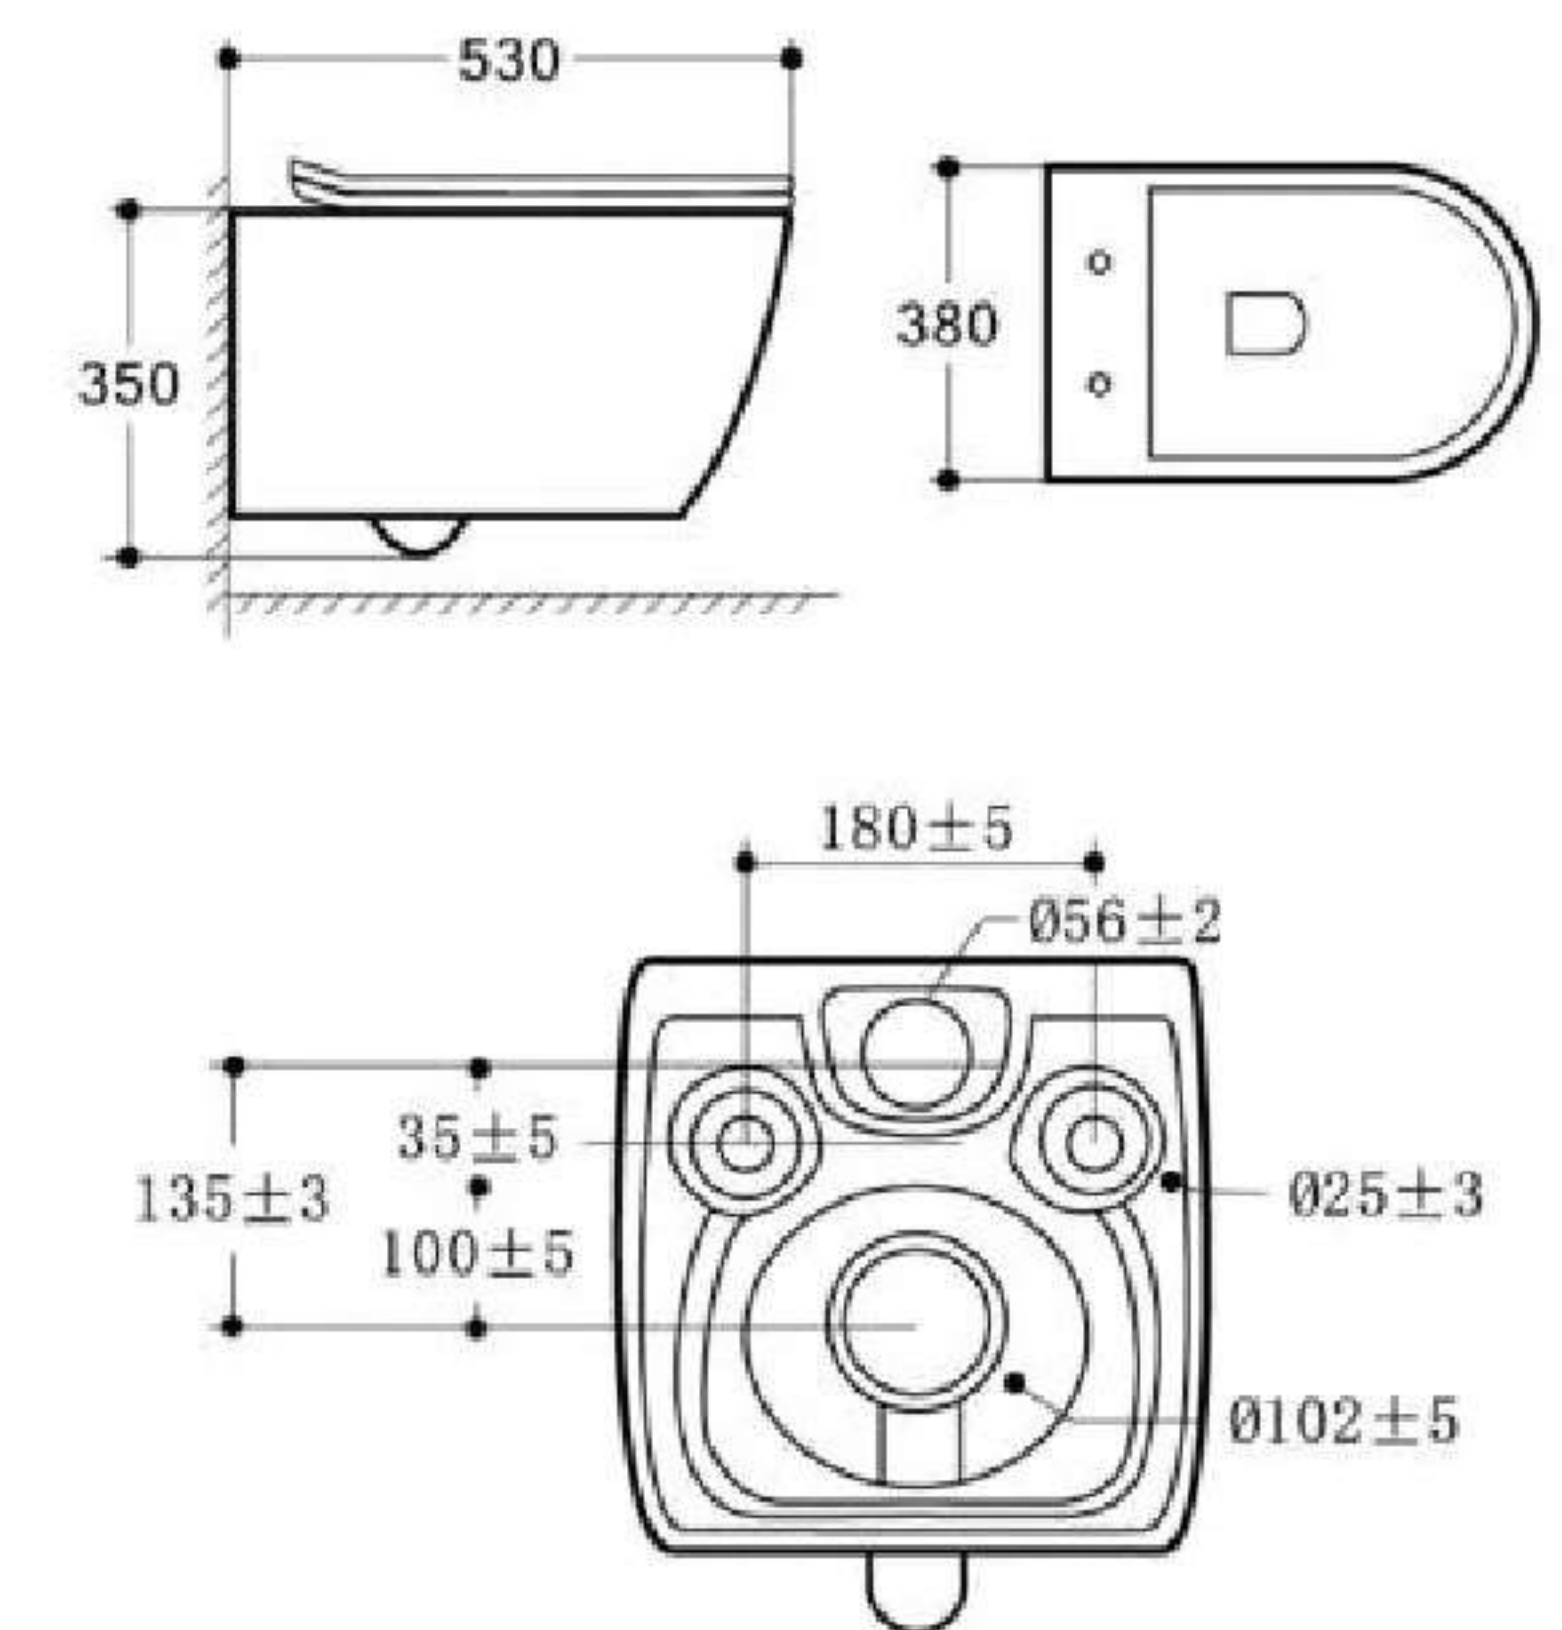

Giá: **13.850.000 VNĐ**

• ẢNH MINH HỌA

BKR9312W

Bàn cầu treo tường

Giá: **7.425.000 VNĐ**

Kích thước: 530x365x360 mm
 Hệ xả: Xả thẳng không vành
 Thoát ngang P-trap 180 mm
 Nắp đậy UF chống xước chống ố cao cấp
 Men sứ bảo hành 10 năm
 Phụ kiện bảo hành 3 năm
 Chứng chỉ CE tiêu chuẩn Châu Âu

Kết hợp với BKR9800WPK + BKR9850WPK hoặc BKR9851WPK để tạo thành sản phẩm đầy đủ.

BKR9316W

Bàn cầu treo tường

Giá: **7.425.000 VNĐ**

Kích thước: 530x380x350 mm
 Hệ xả: Xả thẳng không vành
 Thoát ngang P-trap 180 mm
 Nắp đậy UF chống xước chống ố cao cấp
 Men sứ bảo hành 10 năm
 Phụ kiện bảo hành 3 năm
 Chứng chỉ CE tiêu chuẩn Châu Âu