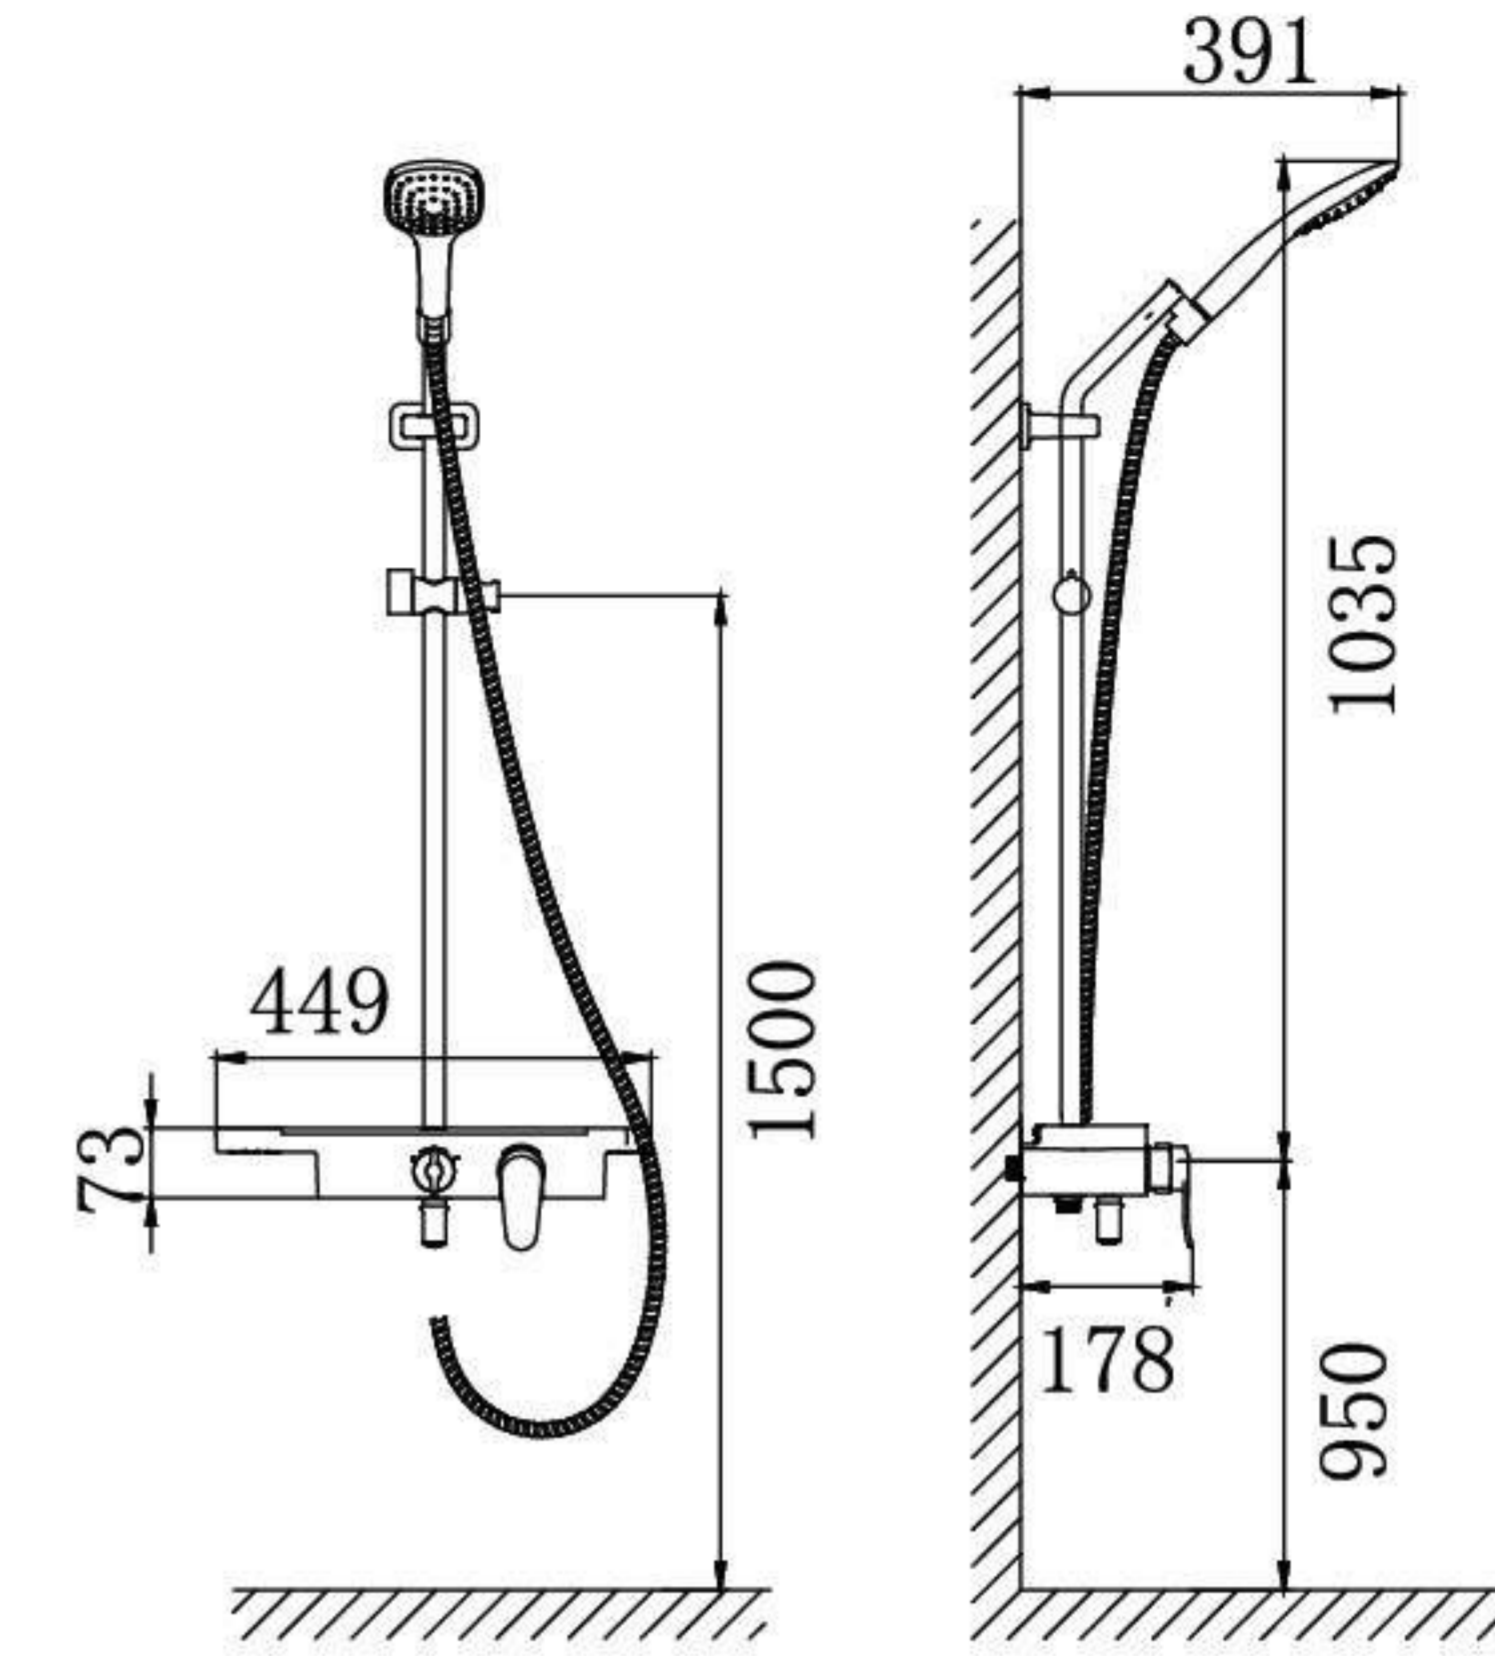

KP3101TT

Thanh trượt sen tắm

Chất liệu: Đồng
Mạ: Niken + Crom

Giá (thanh trượt): **875.000 VNĐ**

K3104

Bộ sen tắm thanh trượt

Chất liệu: Đồng + ABS
Mạ: Niken + Crom
Áp lực nước cấp 0,1 - 0,75 MPa
Thanh trượt thay đổi chiều cao cài sen, tiện lợi phù hợp với mọi chiều cao thành viên trong gia đình
Bát sen nhỏ 3 chế độ
Bảo hành 3 năm (Yêu cầu kích hoạt BHDT)

Giá (cả bộ): **5.500.000 VNĐ**