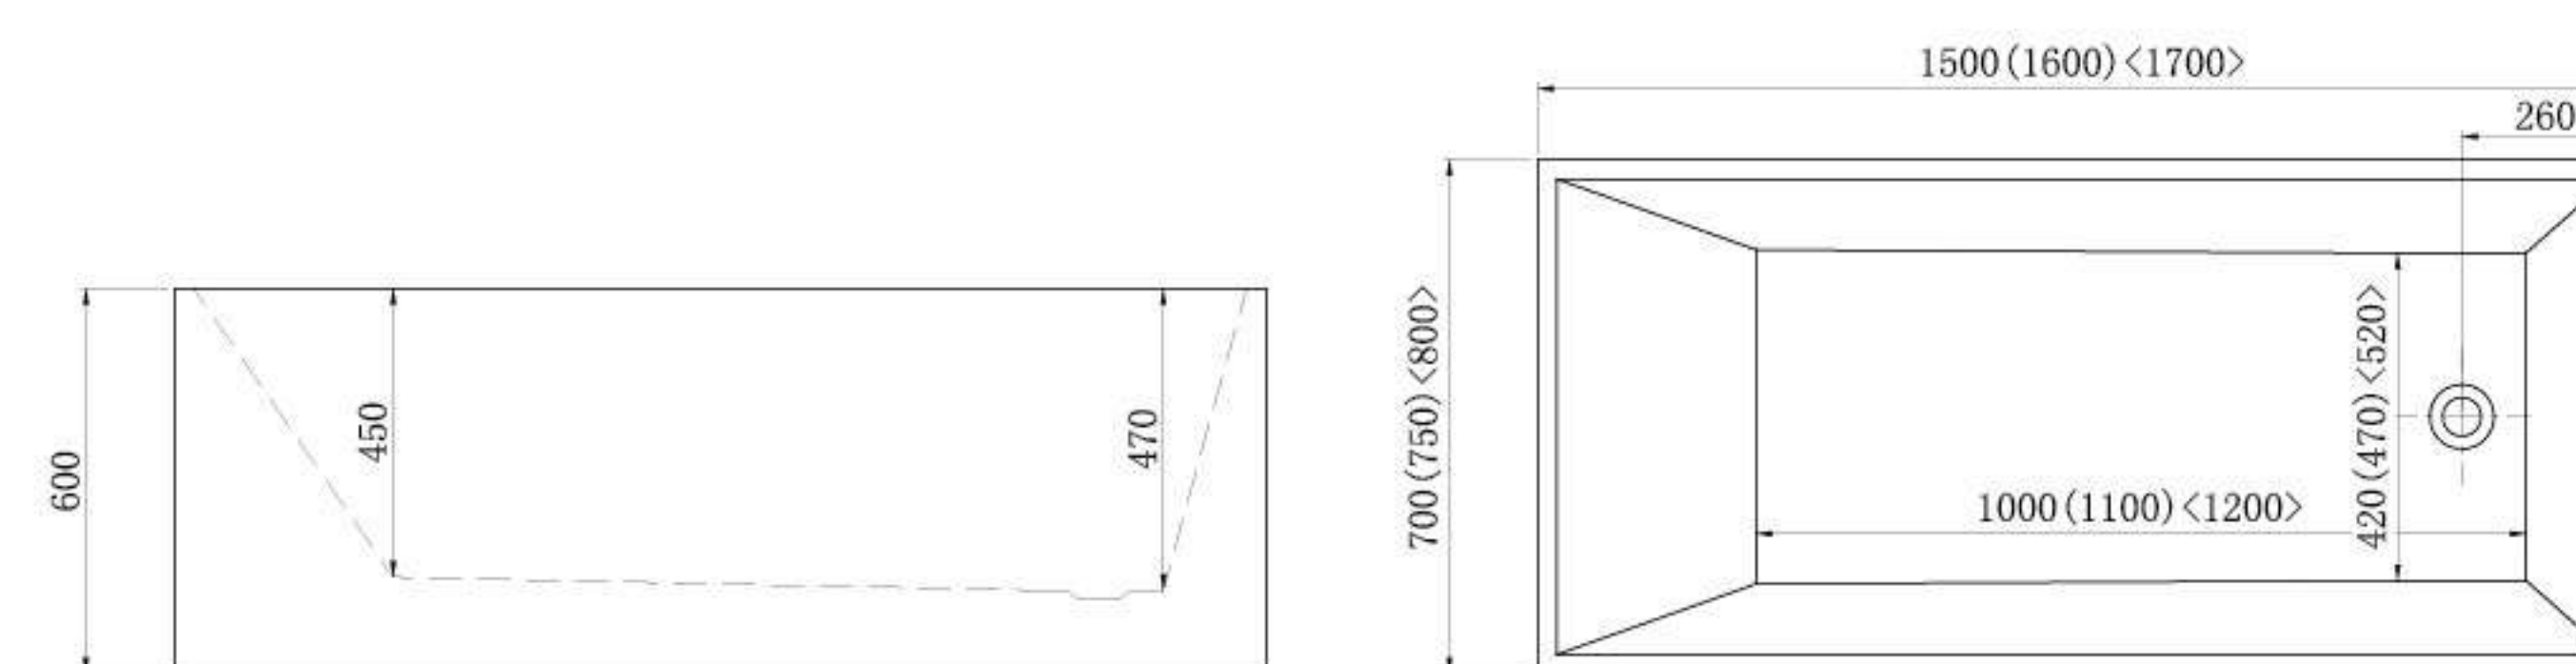

BTKR362S-150N 
Kích thước: 1500x700x600 mm

Giá: **Liên hệ**

BTKR362S-160N
Kích thước: 1600x750x600 mm

Giá: **44.780.000 VNĐ**

BTKR362S-170N 
Kích thước: 1700x800x600 mm

Giá: **Liên hệ**

BTKR323NS 
Bồn tắm Freestanding cao cấp