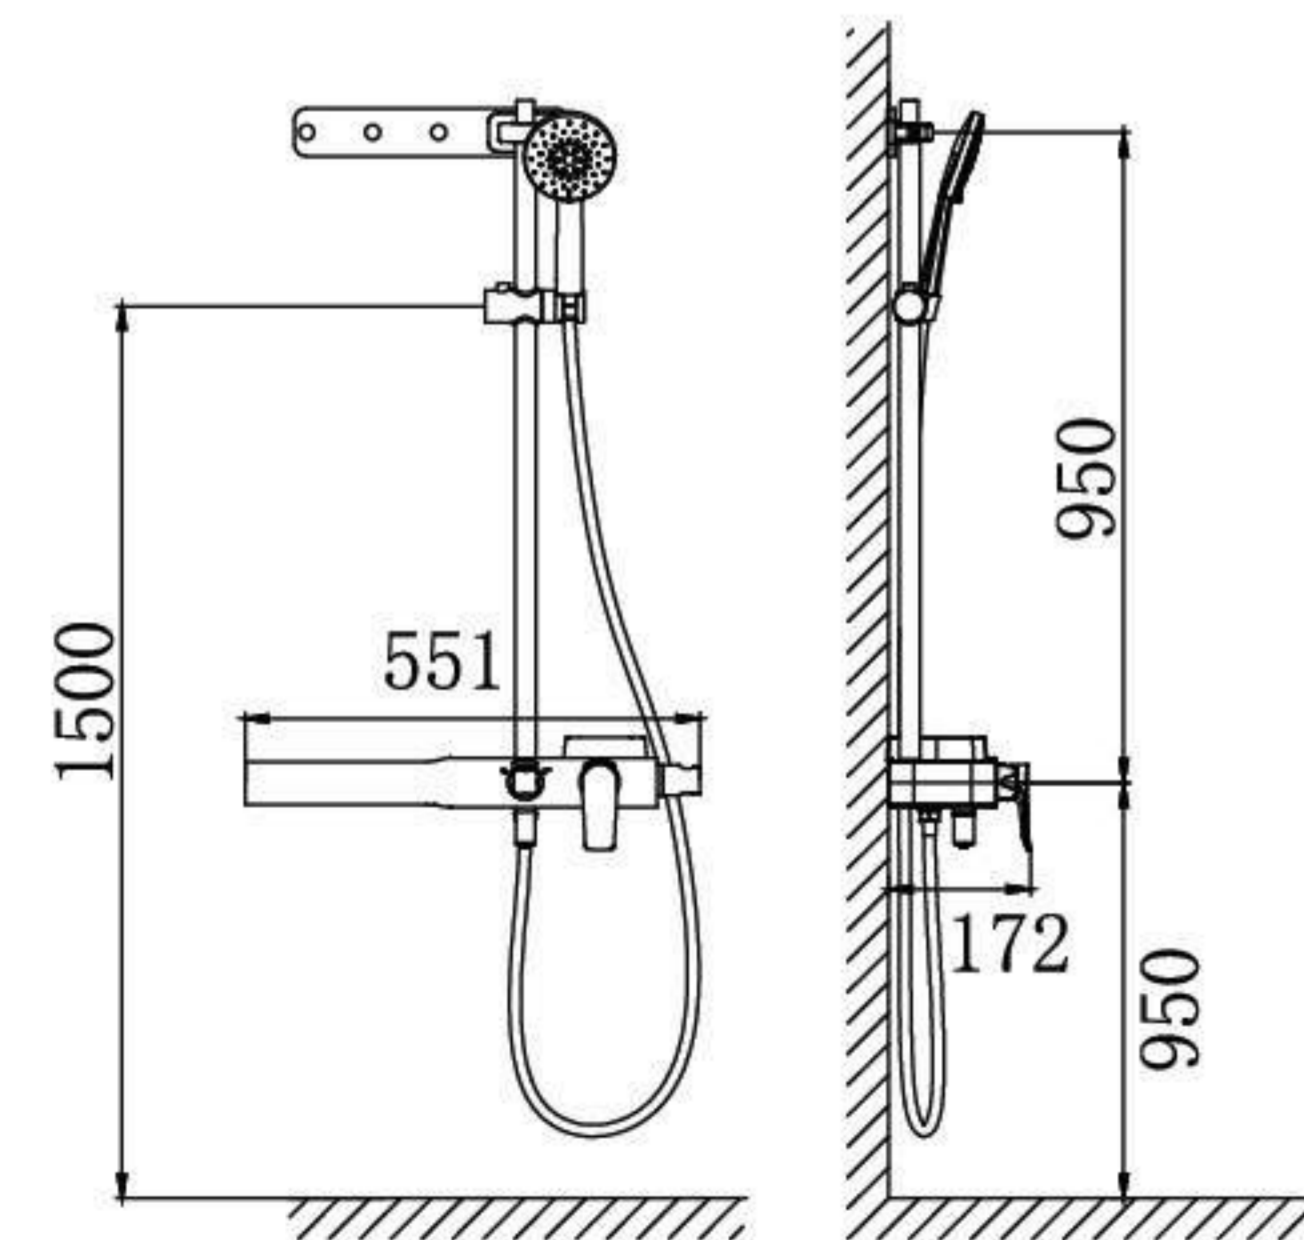

K3101

Bộ sen tắm thanh trượt

Chất liệu: Đồng
Mạ: Niken + Crom
Áp lực nước cấp 0,1 - 0,75 MPa
Thanh trượt thay đổi chiều cao cài sen, tiện lợi phù hợp với mọi chiều cao thành viên trong gia đình
Bát sen nhỏ 3 chế độ
Bảo hành 3 năm (Yêu cầu kích hoạt BHDT)

Giá (cả bộ): **4.825.000 VNĐ**

KP3101TT

Thanh trượt sen tắm

Chất liệu: Đồng
Mạ: Niken + Crom

Giá (thanh trượt): **875.000 VNĐ**

K3104

Bộ sen tắm thanh trượt

Chất liệu: Đồng + ABS
Mạ: Niken + Crom
Áp lực nước cấp 0,1 - 0,75 MPa
Thanh trượt thay đổi chiều cao cài sen, tiện lợi phù hợp với mọi chiều cao thành viên trong gia đình
Bát sen nhỏ 3 chế độ
Bảo hành 3 năm (Yêu cầu kích hoạt BHDT)

Giá (cả bộ): **5.500.000 VNĐ**

K3103

Bộ sen tắm thanh trượt

Chất liệu: Đồng + ABS
Áp lực nước cấp 0,1 - 0,75 MPa
Thanh trượt thay đổi chiều cao cài sen, tiện lợi phù hợp với mọi chiều cao thành viên trong gia đình
Bát sen nhỏ 3 chế độ
Bảo hành 3 năm (Yêu cầu kích hoạt BHDT)

Giá (cả bộ): **5.500.000 VNĐ**

KP3107TT

Thanh trượt sen tắm

Chất liệu: đồng
Mạ Niken + Crom

Giá (thanh trượt): **2.250.000 VNĐ**