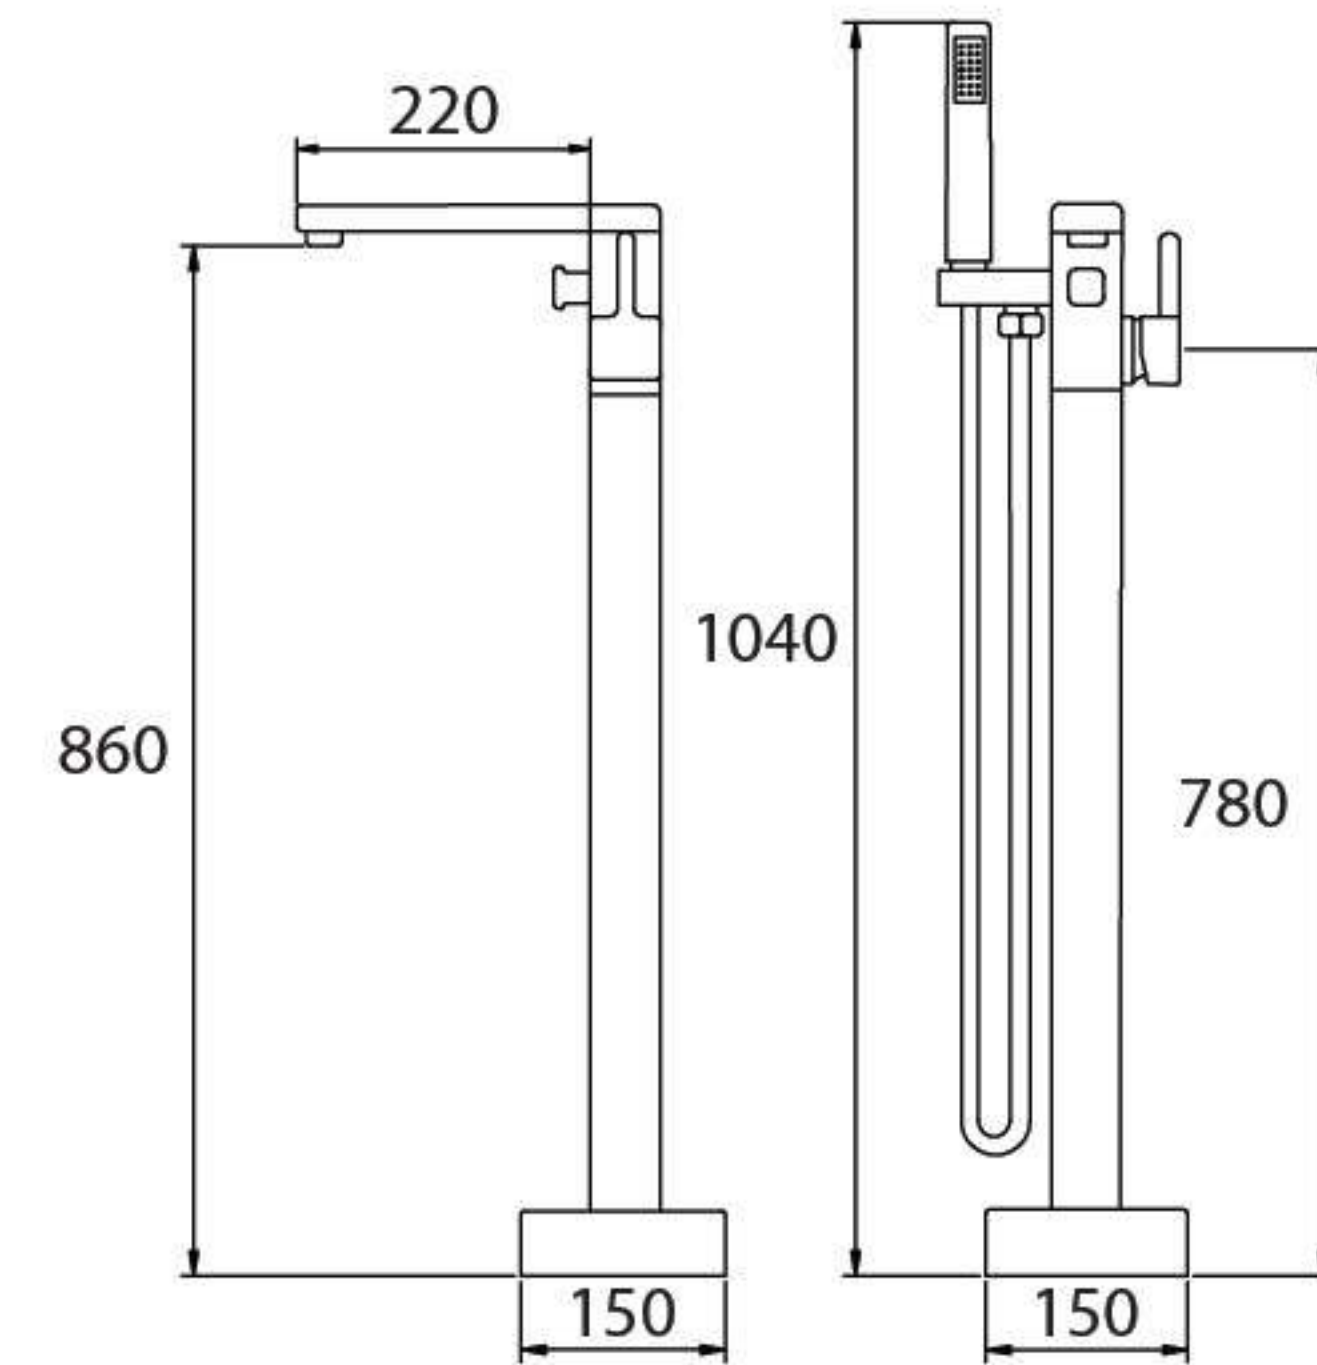

Sen bồn tắm cao cấp

Kích thước: 145x250x730 mm
Chất liệu: Đồng
Mạ: Crom
Bảo hành 5 năm

Giá: **17.325.000 VNĐ**

KB2612B

Sen bồn tắm cao cấp

Kích thước: 220x150x860 mm
Chất liệu: Đồng
Mạ: Đen
Bảo hành 5 năm

Giá: **24.400.000 VNĐ**