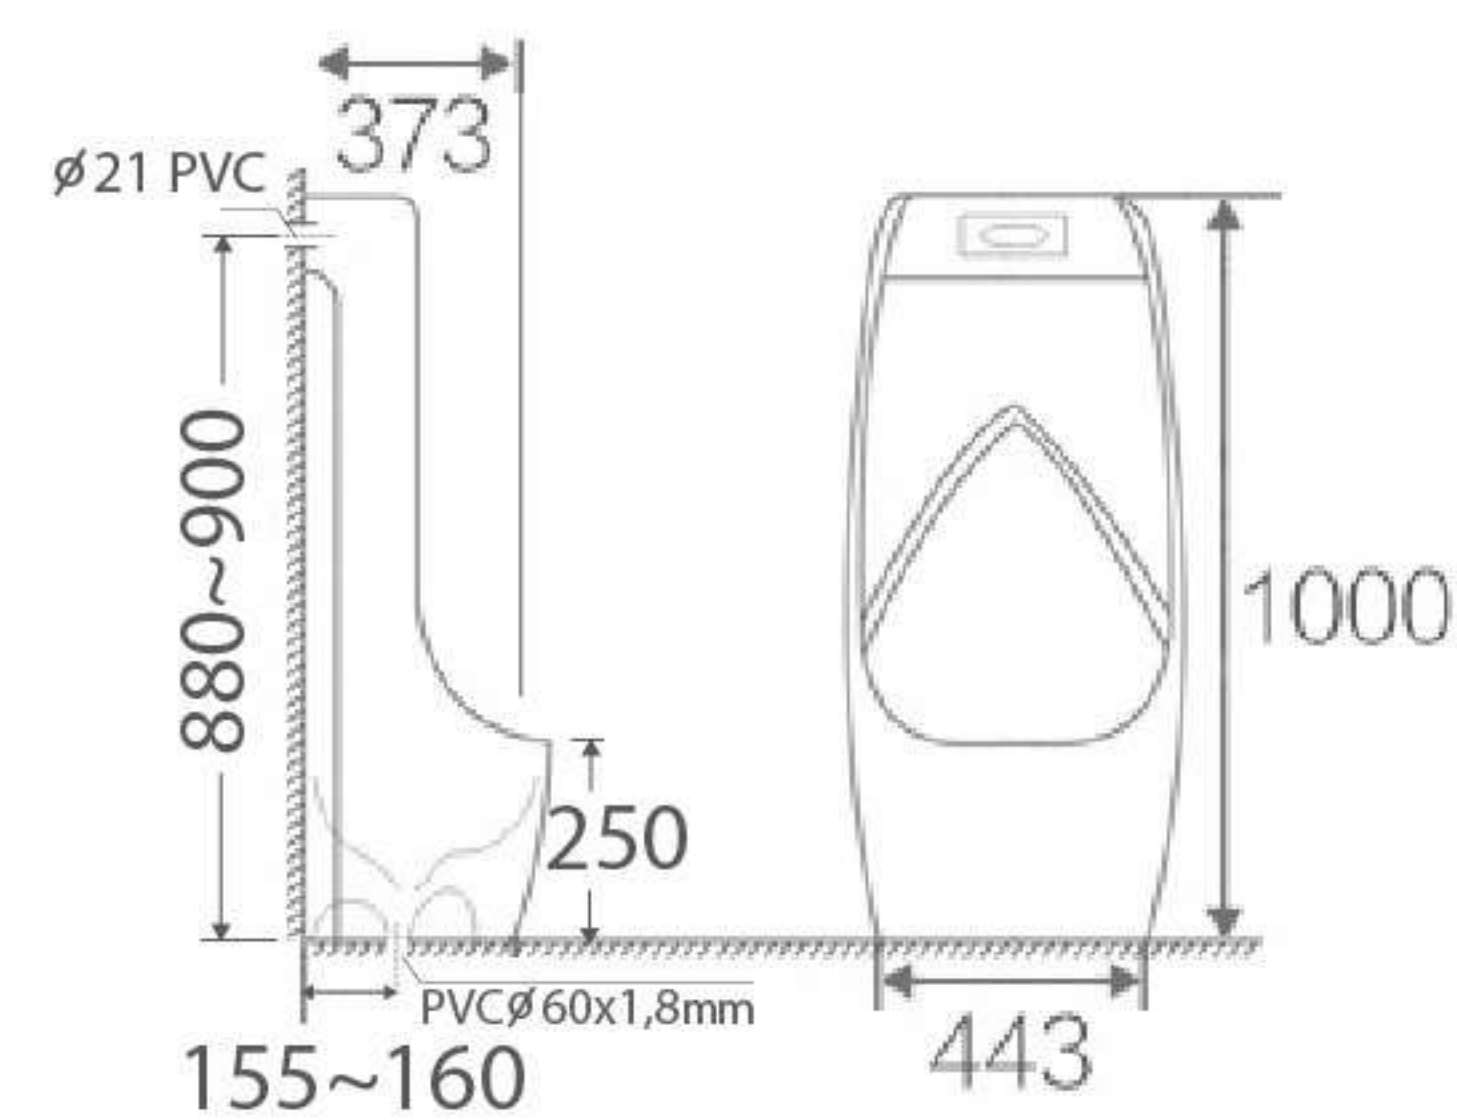

TNKR3200

Bồn tiểu nam

Kích thước: 443x373x1000 mm
Đặt sàn Strap, đầy đủ phụ kiện
Bảo hành phần sứ 10 năm
Sensor vừa sử dụng pin sử dụng 4 pin AA,
vừa sử dụng điện 220V

Giá: **5.840.000 VNĐ**