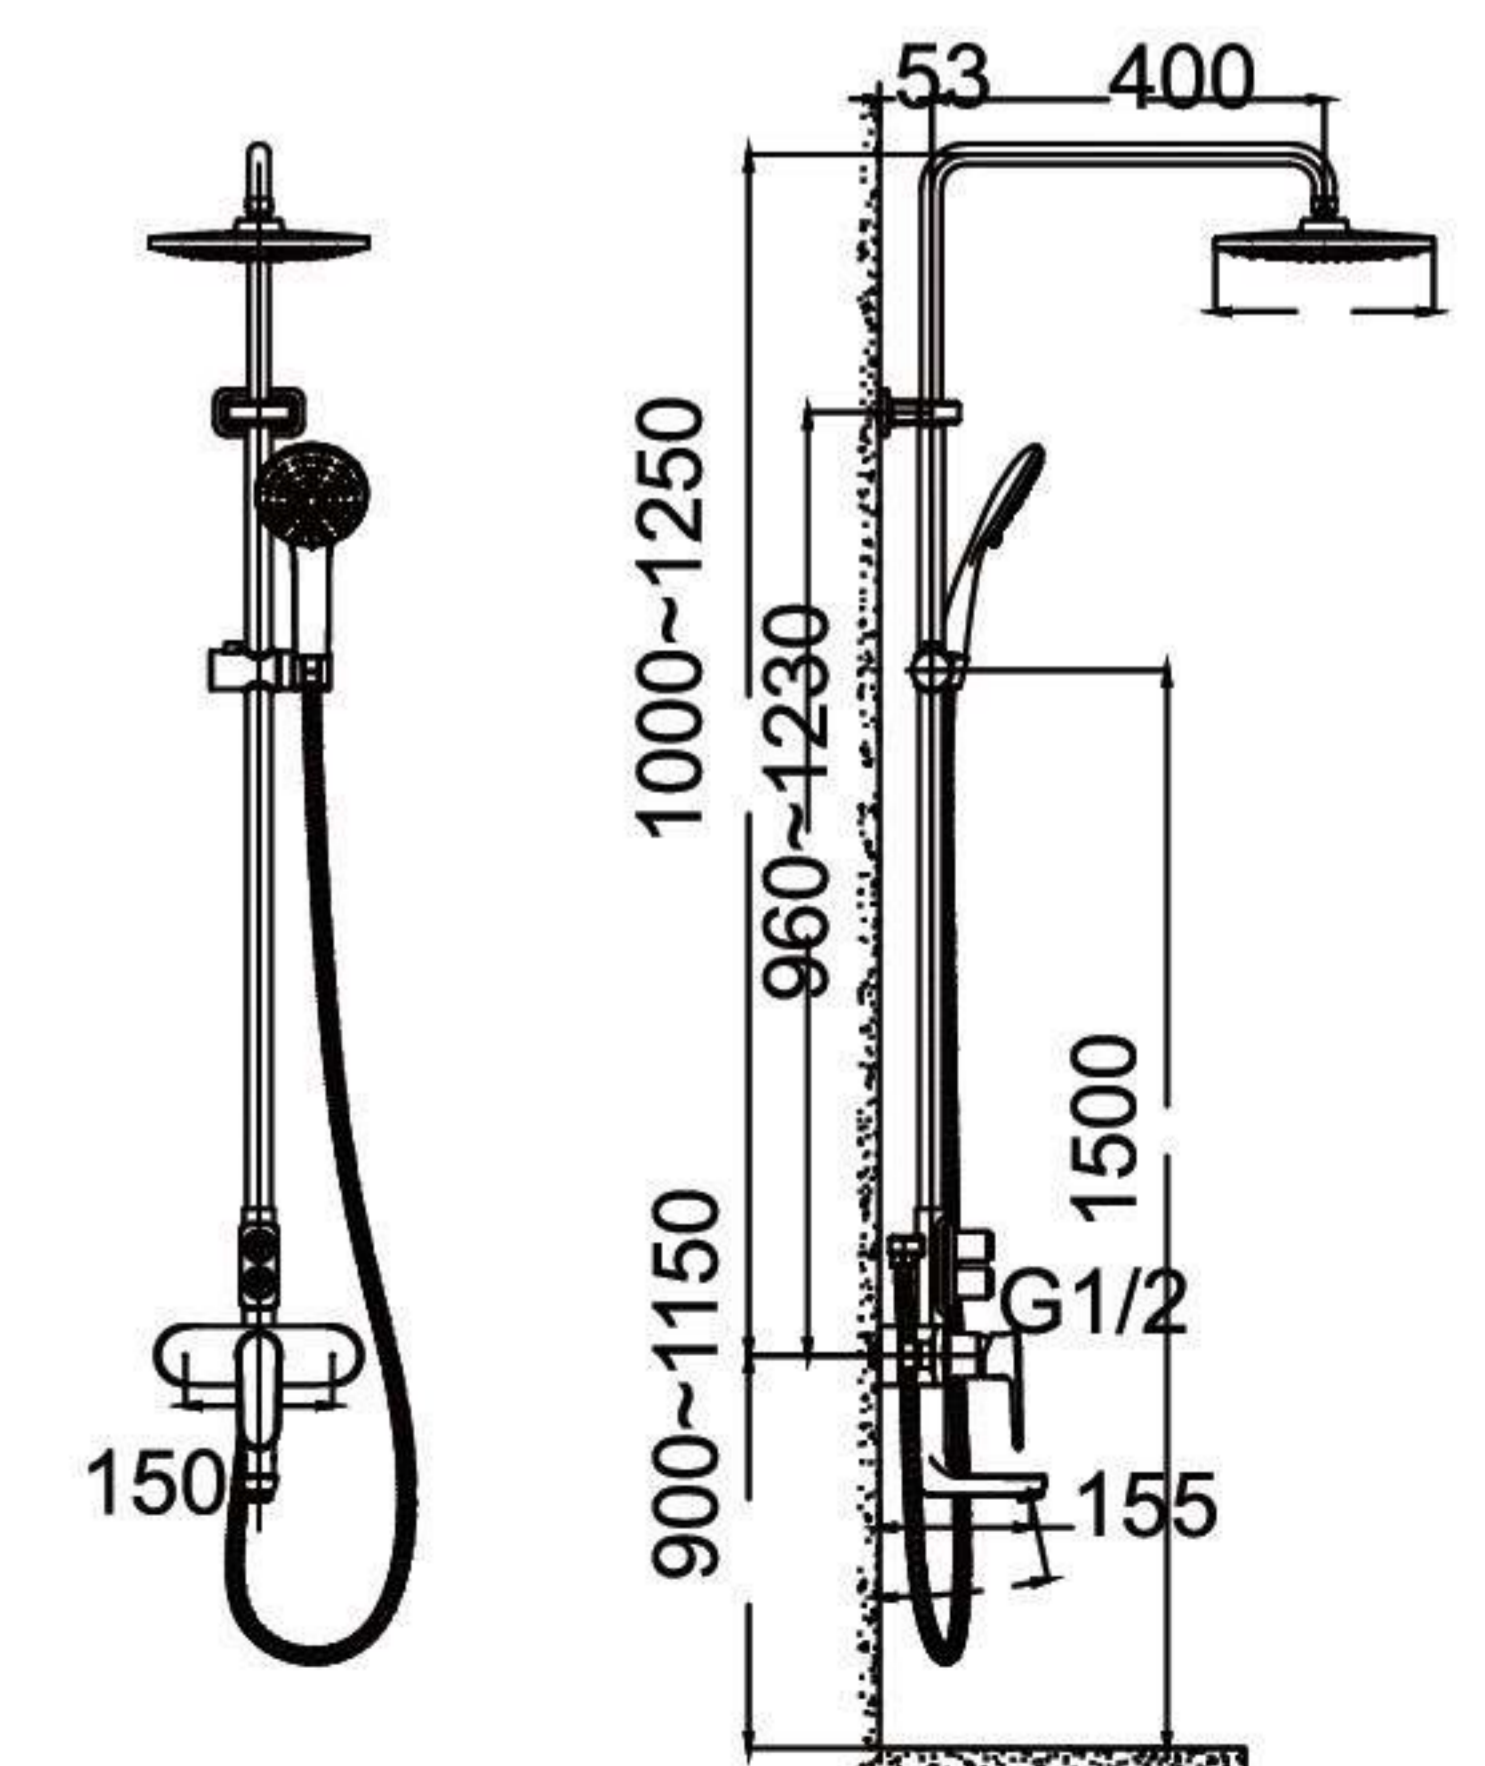

Bát sen to cực lớn

Bát sen bé rộng chứa 80 lỗ phun

K1103

Bộ sen tắm cây cao cấp

Chất liệu: Đồng

Mạ: Niken + Crom

Áp lực nước: 0.07 - 0.75 MPa

Thay đổi chế độ bằng nút nhấn

Bát sen nhỏ 3 chế độ

Bảo hành 5 năm (Yêu cầu kích hoạt BHDT)

Gợi ý sản phẩm đồng bộ: K2103

Giá: **10.250.000 VNĐ**