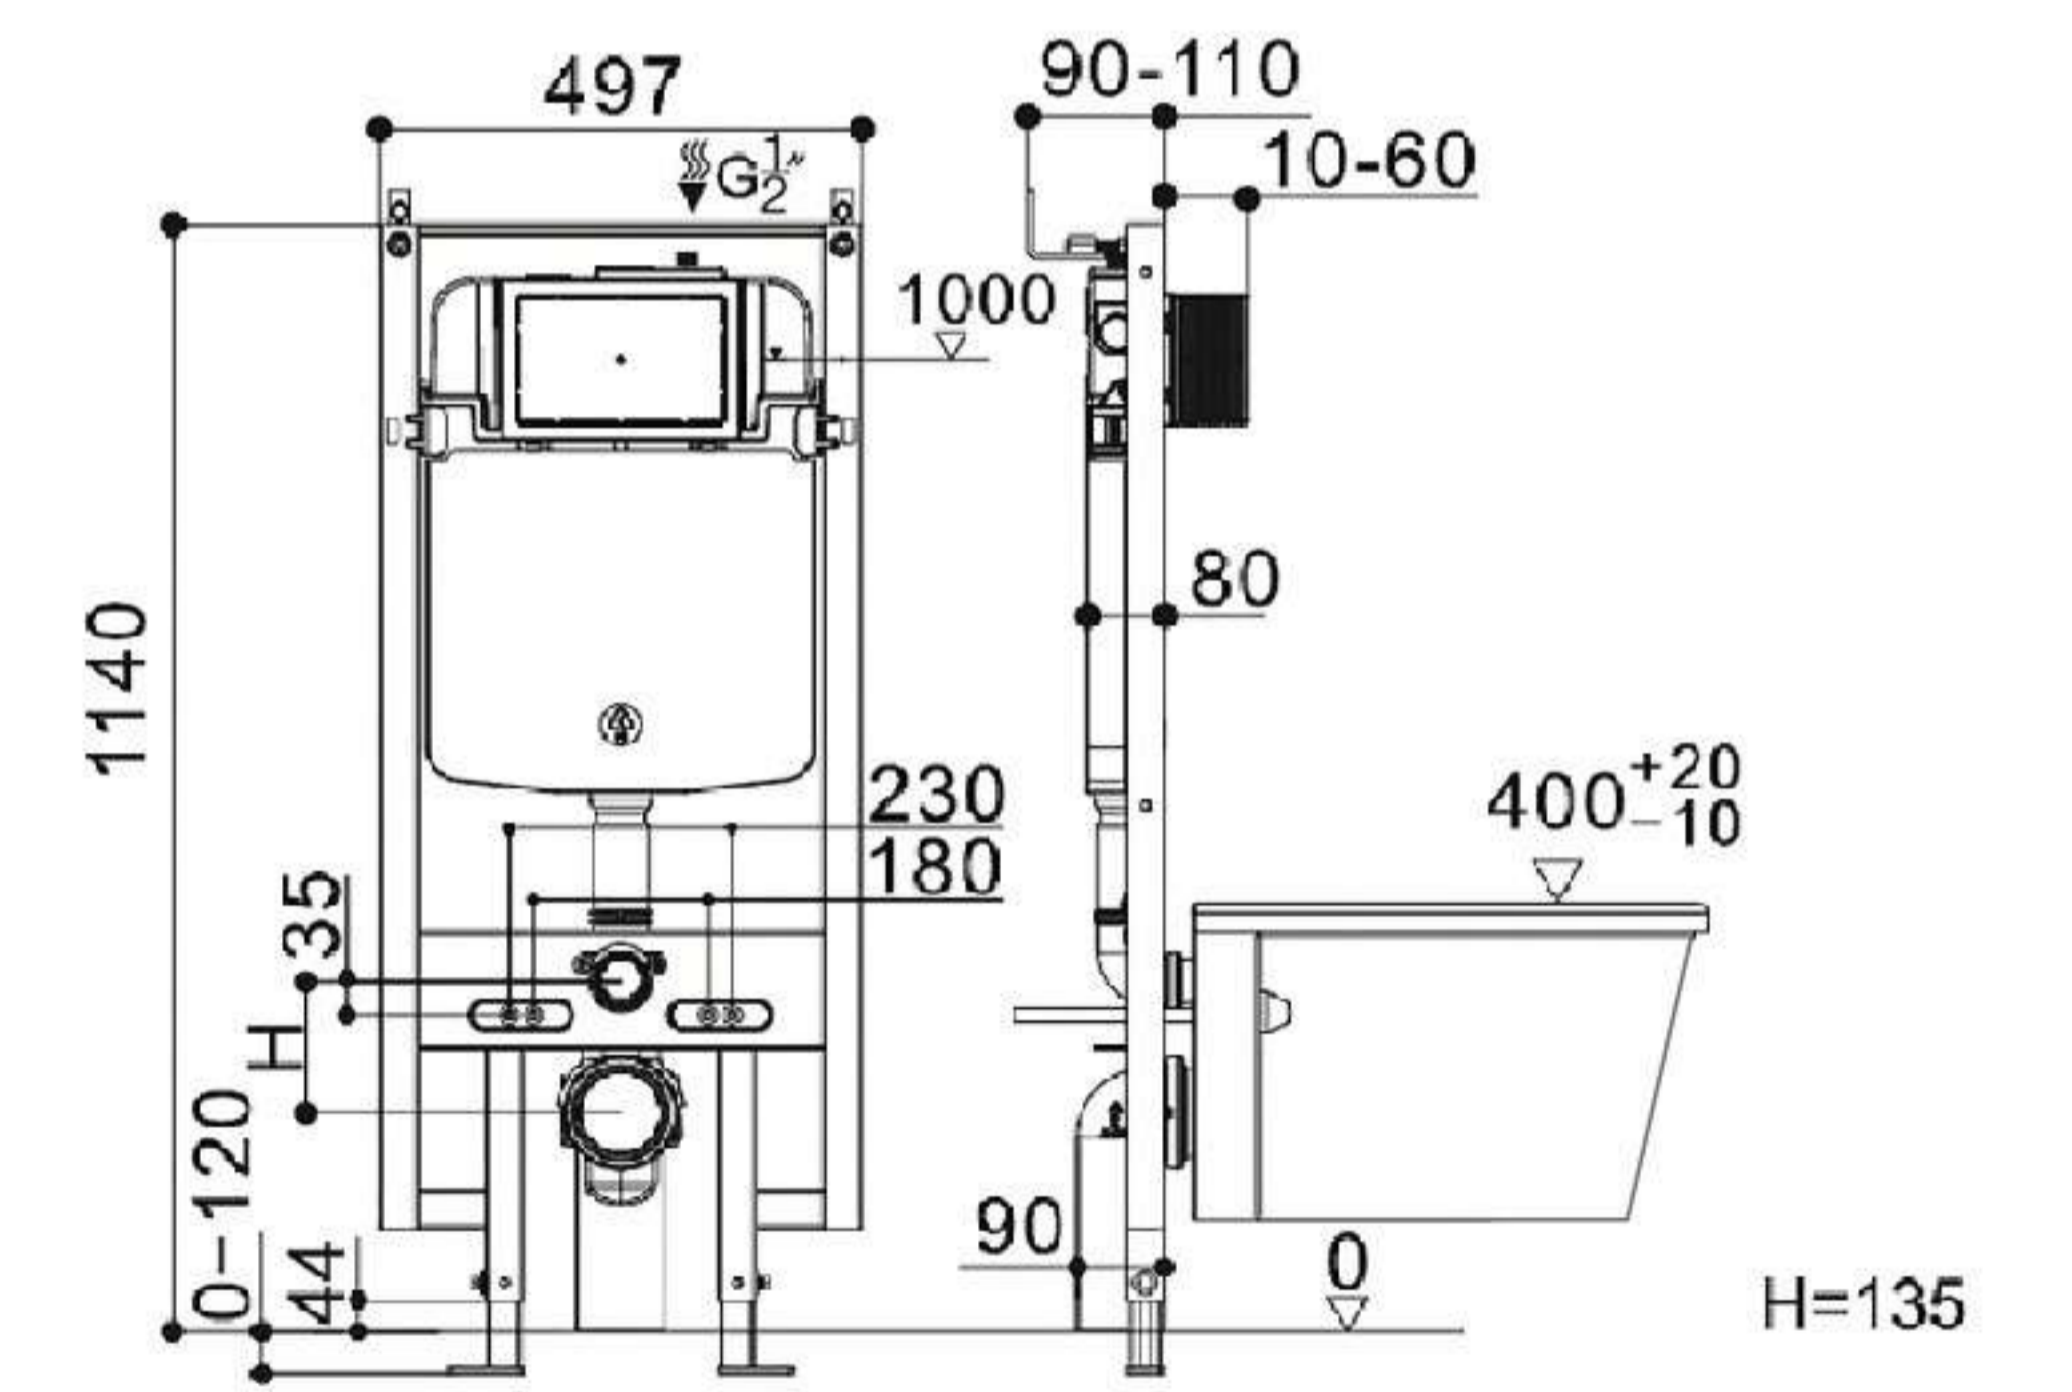

BKR9800WPK

Kết nước bàn cầu âm tường

Giá: **10.450.000 VNĐ**

Chất liệu: Nhựa và thép không gỉ
Bảo hành 10 năm
Chứng chỉ CE tiêu chuẩn Châu Âu
Chứng nhận sản phẩm WaterMark
bảo vệ sức khỏe và an toàn cộng đồng

H=135