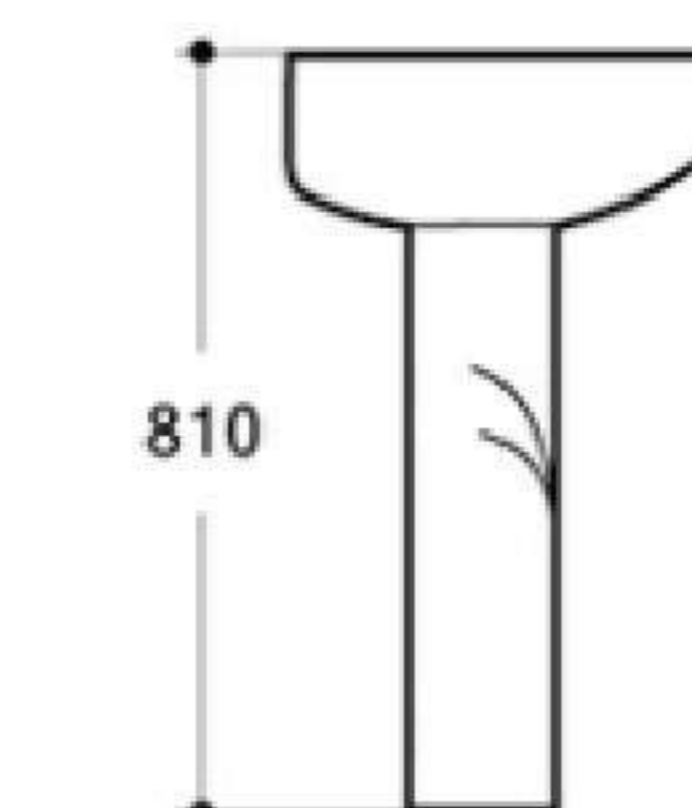

CKR6003VT

Chân chậu rửa lavabo

Giá: **700.000 VNĐ**

CKR6003VE

Chậu rửa lavabo treo tường

Kích thước: 560x420x810 mm
Sản phẩm đồng bộ CKR6003VT
Xi phông khuyến nghị: Xi phông ruột gà

Giá: **1.625.000 VNĐ**

* Báo giá riêng chậu và chân (không theo bộ)