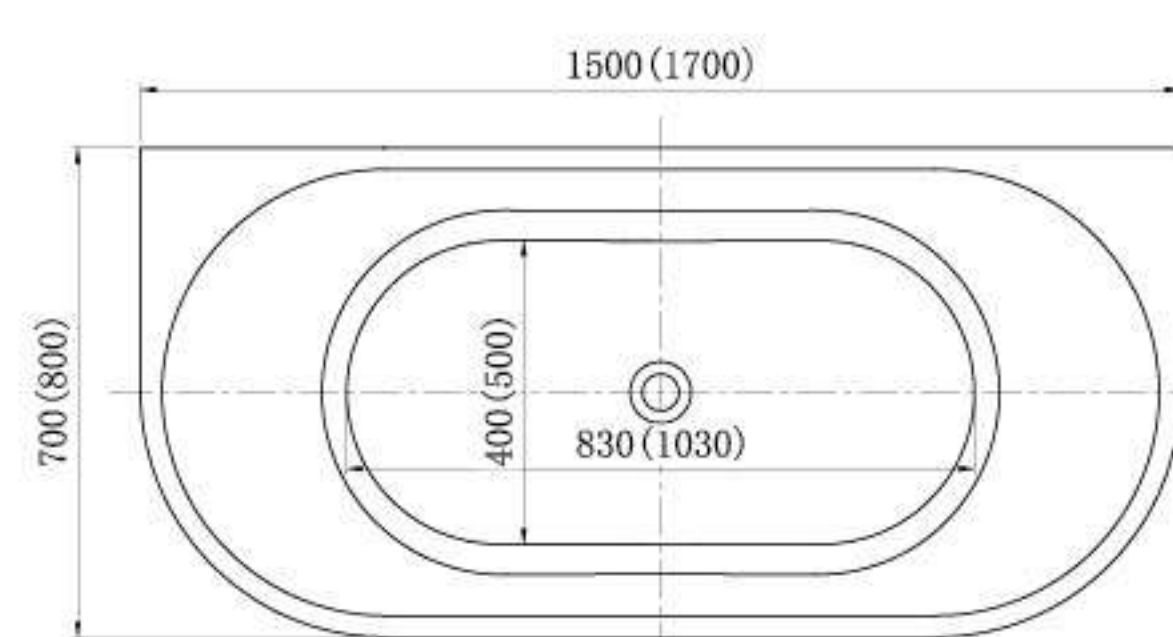

BTKR323NS-170N
Kích thước: 1700x800x600 mm

Giá: **43.300.000 VNĐ**