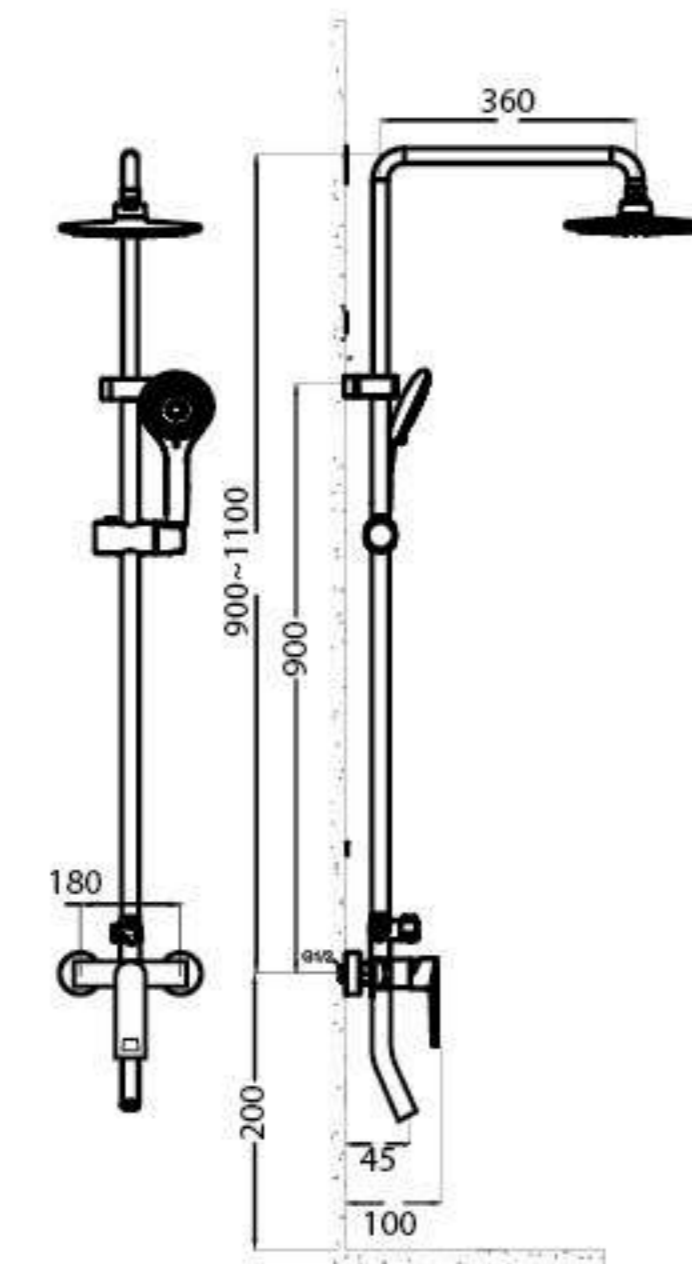

K1107 NEW
Bộ sen tắm cây

Chất liệu: Đồng
Mạ: Niken + Crom
Áp lực nước: 0.07 - 0.75 MPa
Bát sen nhỏ: Đa công năng
Bảo hành 5 năm (Yêu cầu kích hoạt BHDT)

Gợi ý sản phẩm đồng bộ: K2207

Giá: **6.700.000 VNĐ**