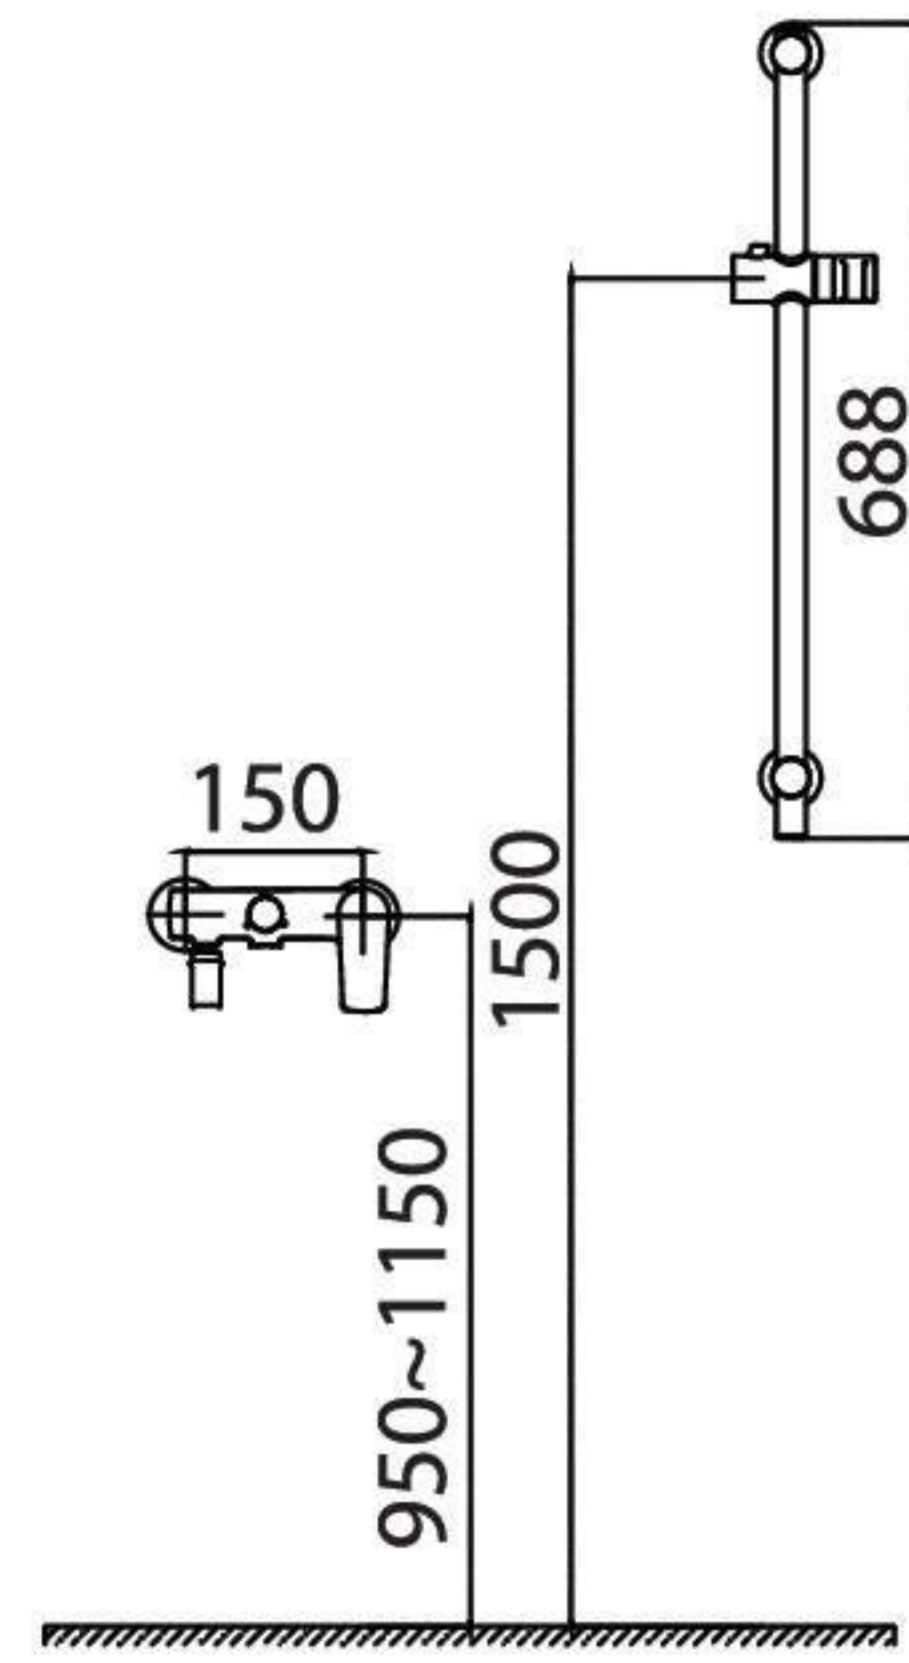

K3101

Bộ sen tắm thanh trượt

Chất liệu: Đồng
Mạ: Niken + Crom
Áp lực nước cấp 0,1 - 0,75 MPa
Thanh trượt thay đổi chiều cao cài sen, tiện lợi phù hợp với mọi chiều cao thành viên trong gia đình
Bát sen nhỏ 3 chế độ
Bảo hành 3 năm (Yêu cầu kích hoạt BHDT)

Giá (cả bộ): **4.825.000 VNĐ**

KP3101TT

Thanh trượt sen tắm

Chất liệu: Đồng
Mạ: Niken + Crom

Giá (thanh trượt): **875.000 VNĐ**

K3104

Bộ sen tắm thanh trượt

Chất liệu: Đồng + ABS
Mạ: Niken + Crom
Áp lực nước cấp 0,1 - 0,75 MPa
Thanh trượt thay đổi chiều cao cài sen, tiện lợi phù hợp với mọi chiều cao thành viên trong gia đình
Bát sen nhỏ 3 chế độ
Bảo hành 3 năm (Yêu cầu kích hoạt BHDT)

Giá (cả bộ): **5.500.000 VNĐ**

K3103

Bộ sen tắm thanh trượt

Chất liệu: Đồng + ABS
Áp lực nước cấp 0,1 - 0,75 MPa
Thanh trượt thay đổi chiều cao cài sen, tiện lợi phù hợp với mọi chiều cao thành viên trong gia đình
Bát sen nhỏ 3 chế độ
Bảo hành 3 năm (Yêu cầu kích hoạt BHDT)

Giá (cả bộ): **5.500.000 VNĐ**

KP3107TT

Thanh trượt sen tắm

Chất liệu: đồng
Mạ Niken + Crom

Giá (thanh trượt): **2.250.000 VNĐ**