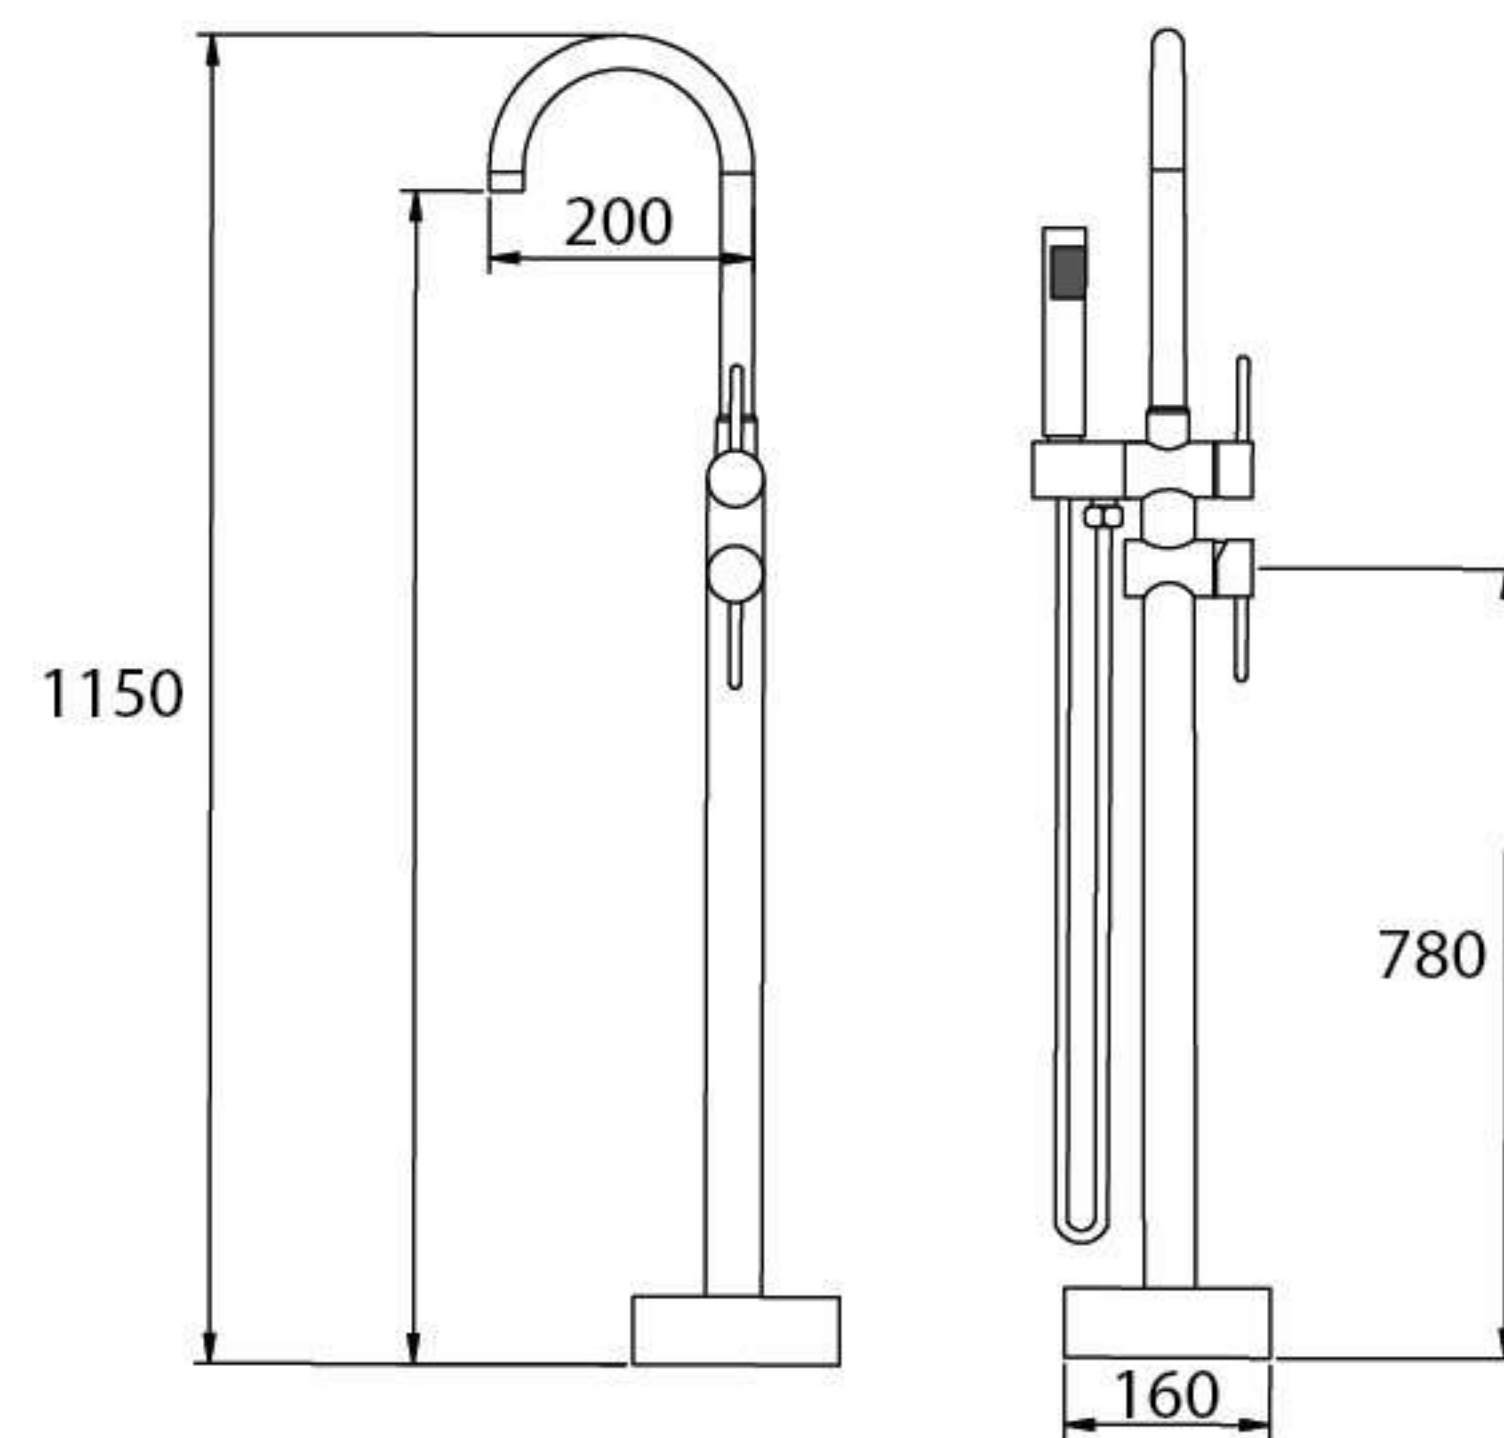

KB1003G

Vòi bồn tắm cao cấp

Kích thước: 210x185x180 mm

Chất liệu: Đồng

Mạ: Vàng cao cấp

(Có thể dùng cho bồn tắm)

Bảo hành 5 năm

Giá: **6.250.000 VNĐ**