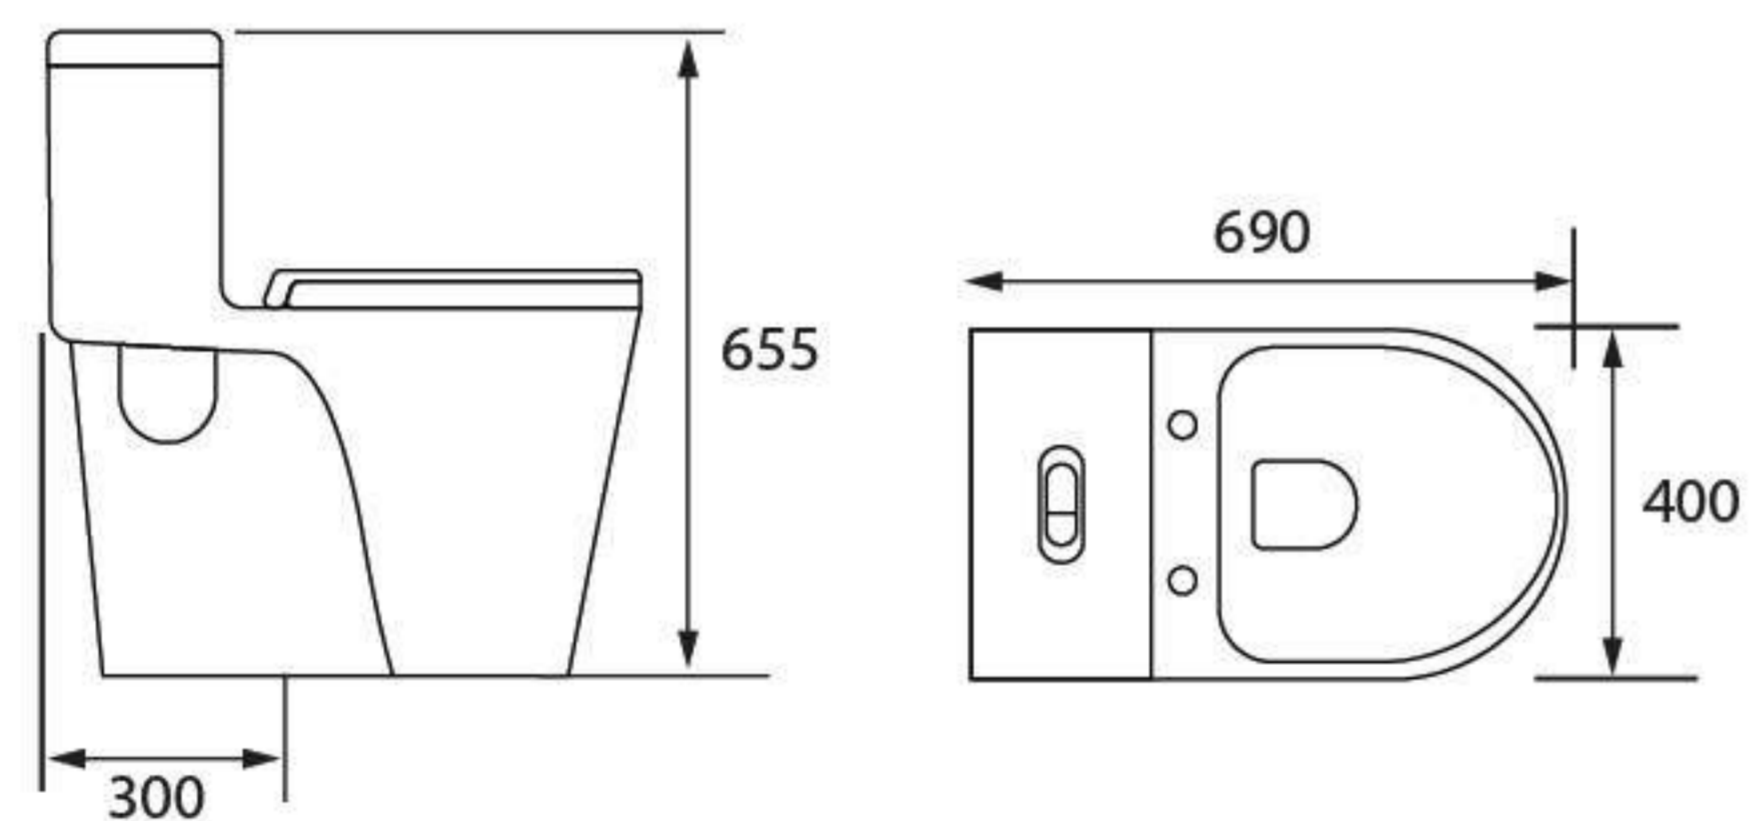

BKR070UF

Bàn cầu 1 khối

Kích thước: 710x380x775mm
Hệ xả: Xoáy kết hợp tia đẩy
Tâm thoát S-trap 300mm
Nắp đặc UF chống xước, chống ố cao cấp
Nắp đóng êm, với cơ chế tháo lắp dễ dàng
2 chế độ xả tiểu, xả đại, tiết kiệm nước
Bộ xả cao cấp bảo hành 3 năm
(Yêu cầu kích hoạt BHD)

Giá: **7.750.000 VNĐ**