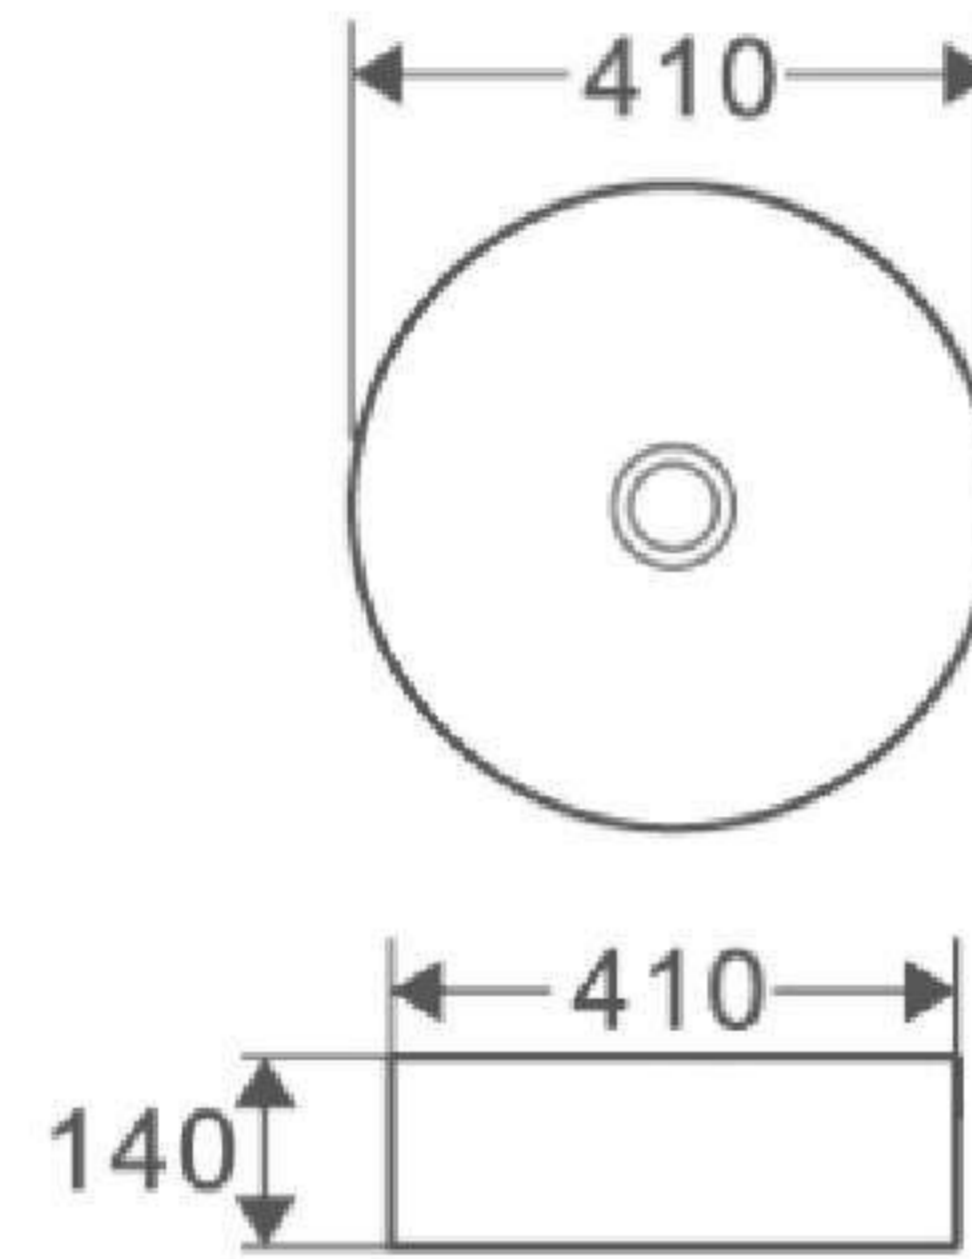

CKR304C

Chậu rửa lavabo đặt bàn

Kích thước: 410x410x140 mm
Men sứ bảo hành 10 năm
Xi phòng khuyến nghị: K4046, K4047, K4048

Giá: **2.025.000 VNĐ**