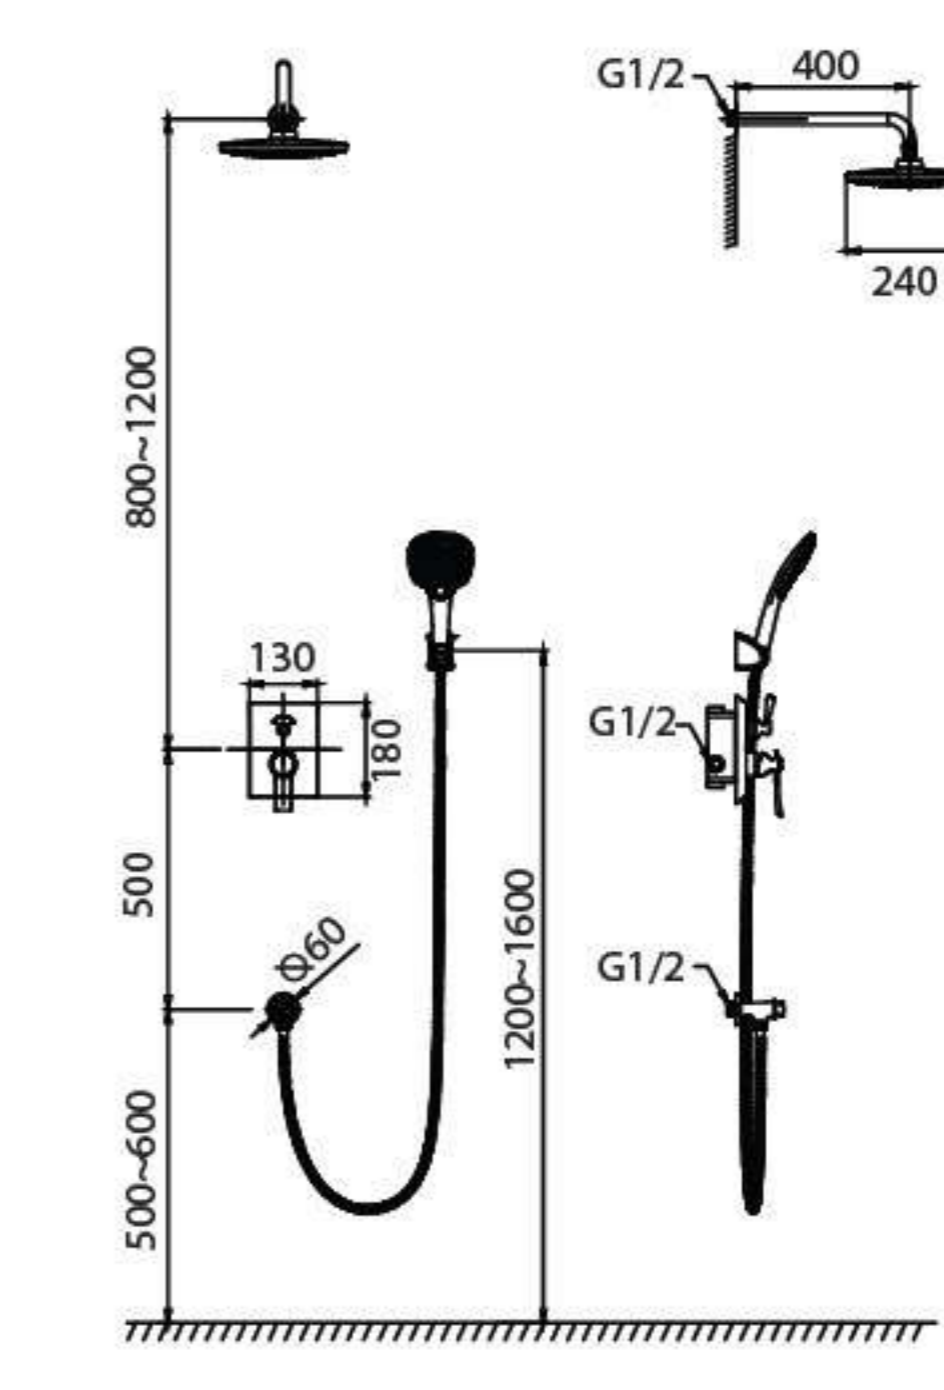

K1903

Bộ sen tắm âm tường

Chất liệu: Đồng
Mạ: Niken + Crom
Áp lực nước: 0.1 - 0.75 MPa
Bát sen nhỏ: 3 chế độ
Bảo hành 5 năm (Yêu cầu kích hoạt BHDT)

Giá: **6.675.000 VND**