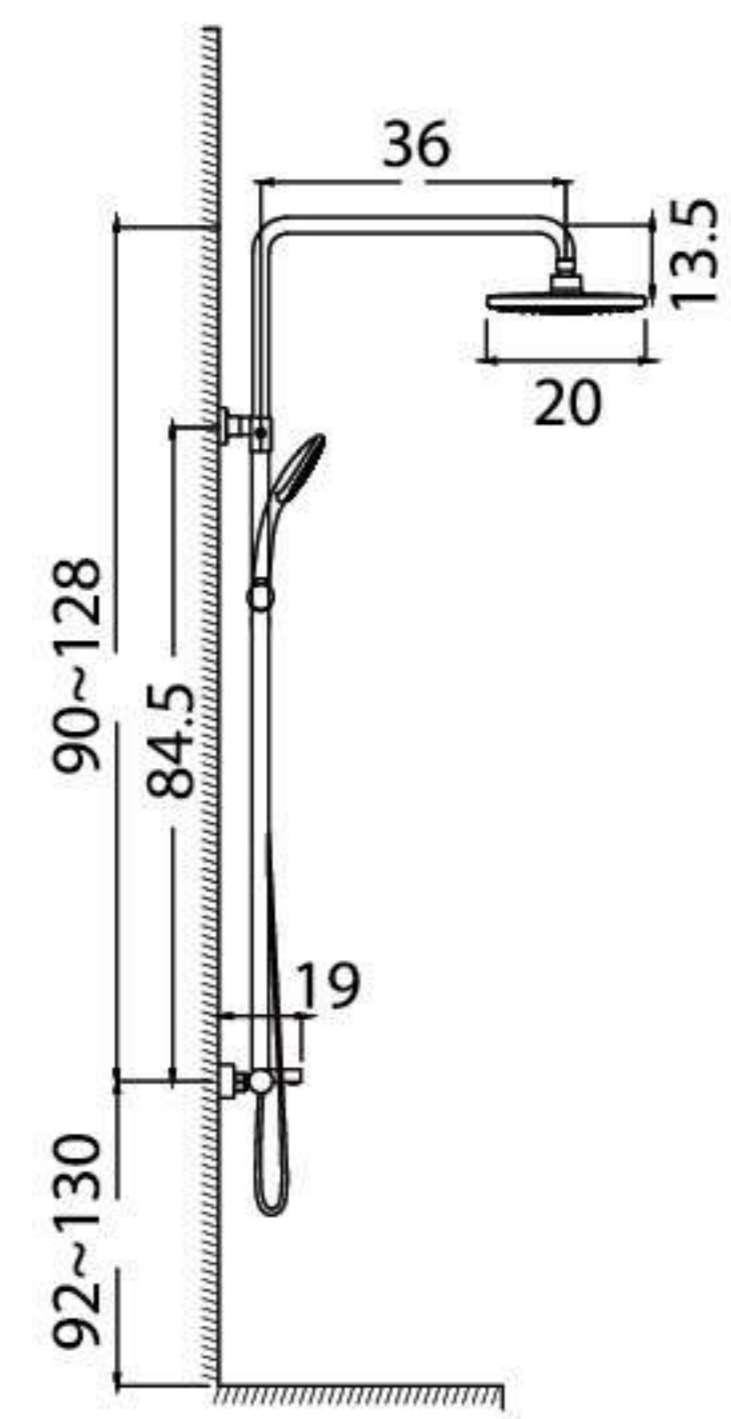

K1009

Bộ sen tắm cây nhiệt độ

Chất liệu: Đồng
Mạ: Niken + Crom + Vàng
Áp lực nước: 0.07 - 0.75 MPa
Sang trọng đẳng cấp
Mạ vàng cao cấp bền bỉ không sợ bay màu
Chất liệu đồng nguyên khối chắc nặng đẳng cấp
An toàn với khóa nhiệt độ 38°C
Bát sen nhỏ: 3 chế độ
Bảo hành 5 năm (Yêu cầu kích hoạt BHDT)

Giá: 9.800.000 VNĐ

K1220

Bộ sen tắm cây nhiệt độ

Chất liệu: Đồng
Mạ: Niken + Crom
Áp lực nước: 0.07 - 0.75 MPa
Thiết kế mới hiện đại
Lớp mạ Niken + Crom, kết hợp vân kim cương chống xước hoàn toàn
Mặt sen phẳng tiện lợi, có thể để được đồ dùng giải phóng không gian nhà tắm
Chất liệu đồng nguyên khối chắc nặng đẳng cấp
Mặt bát sen to thiết kế với 3 vùng xoáy nước, tương ứng 3 vùng massage giúp thoải mái thư giãn khi sử dụng
An toàn với khóa nhiệt độ 38°C
Bảo hành 5 năm (Yêu cầu kích hoạt BHDT)

Giá: 12.000.000 VNĐ