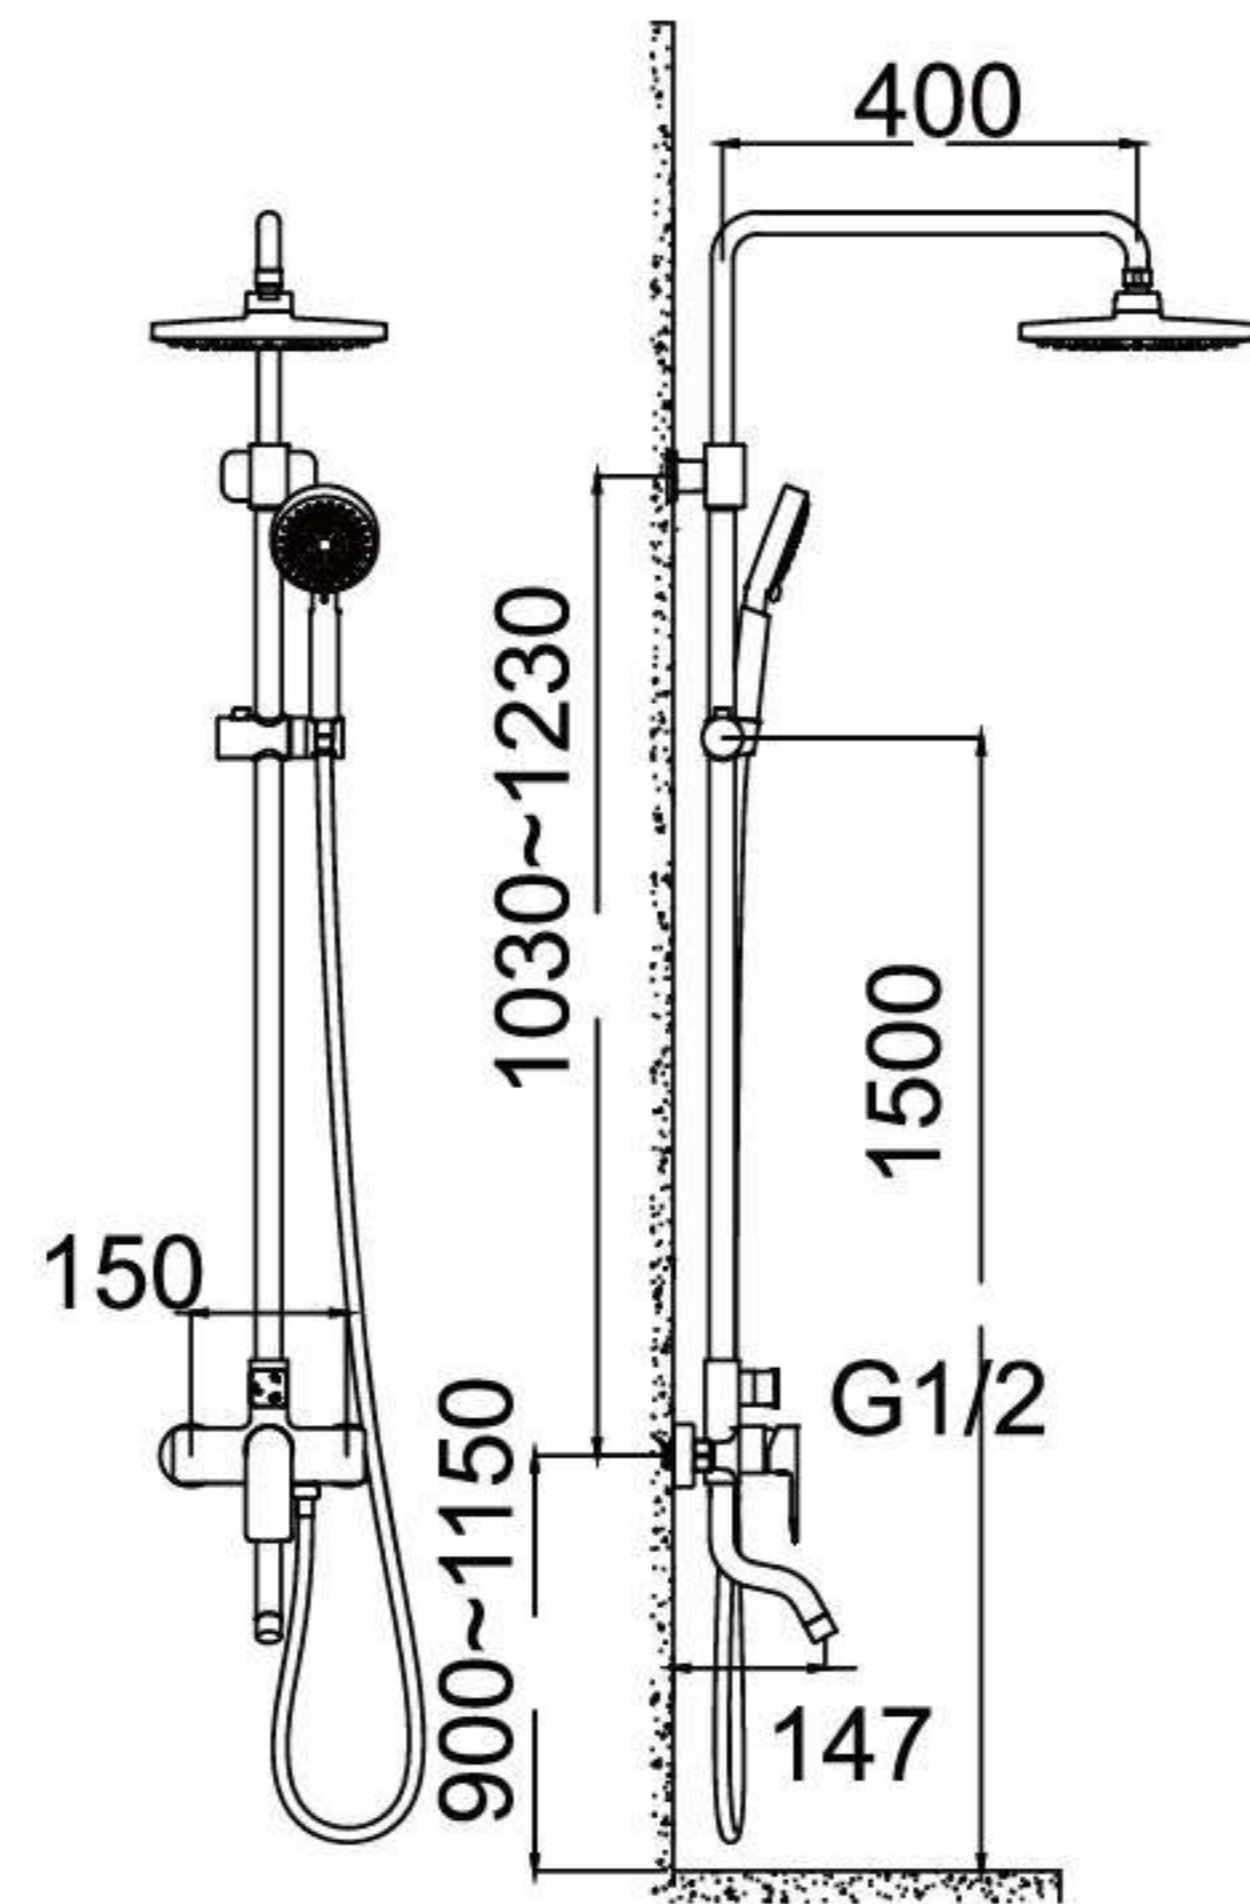

K1104

Bộ sen tắm cây

Chất liệu: Đồng
Mạ: Niken + Crom
Áp lực nước: 0.07 - 0.75 MPa
Thiết kế mặt lưng dạng kim cương chống xước tinh xảo
Bát sen nhỏ: 3 chế độ
Mặt bát sen có cấu trúc chống bám cặn nước đá vôi, hạn chế tắc
Bảo hành 5 năm (Yêu cầu kích hoạt BHDT)

Gợi ý sản phẩm đồng bộ: K2104; K2114

Giá: **8.875.000 VNĐ**

K1104B

Bộ sen tắm cây

Chất liệu: Đồng
Mạ: Đen
Áp lực nước: 0.07 - 0.75 MPa
Công nghệ đúc từ đồng thau cao cấp
Mạ đen cao cấp, tiêu chuẩn cao, chống ăn mòn, gỉ sét
Cấu trúc bề mặt kim cương mới, mang lại chất lượng sản phẩm cao cấp hơn, sang trọng hơn, bảo vệ an toàn khi lắp đặt
Bát sen nhỏ: 3 chế độ
Bảo hành 5 năm (Yêu cầu kích hoạt BHDT)

Gợi ý sản phẩm đồng bộ: K2104B; K2114B

Giá: **9.875.000 VNĐ**