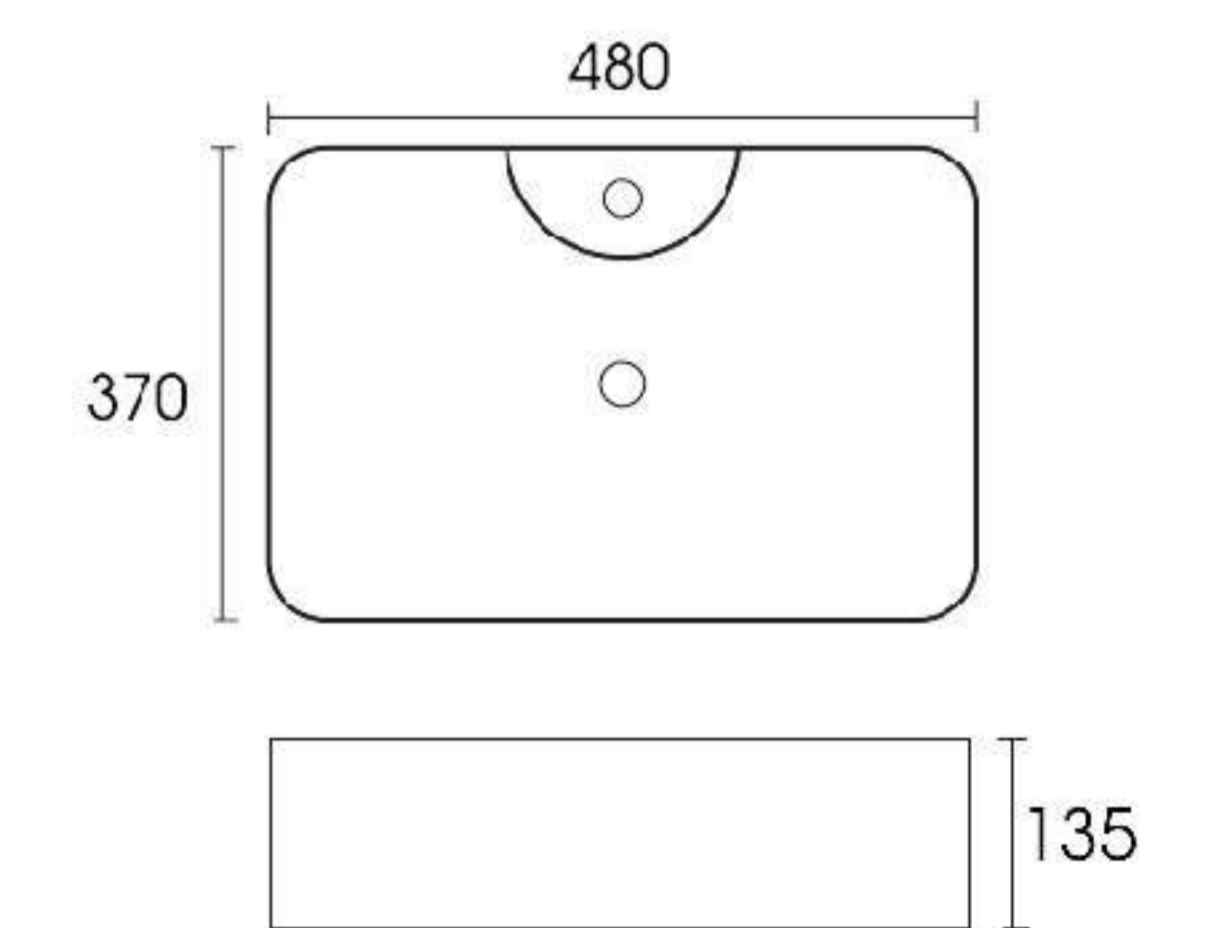

Giá: **6.725.000 VNĐ**

Diễn giải kích thước :

D : Chiều dài sản phẩm
W : Chiều rộng sản phẩm
H : Chiều cao sản phẩm

Kích thước: D x W x H mm

BKR1100
Bàn cầu 1 khối

Kích thước: 680x365x720 mm
 Hệ xả: Xoáy kết hợp tia đẩy
 Tâm thoát S-trap 300 mm
 Nắp PP cao cấp đóng êm, với cơ chế tháo lắp dễ dàng
 2 chế độ xả tiểu, xả đại, tiết kiệm nước
 Phụ kiện kết nước cao cấp, lấy nước nhanh hơn, bảo hành 3 năm (Yêu cầu kích hoạt BHD)

Giá: **2.325.000 VNĐ**

CKR111

Chậu rửa lavabo đặt bàn

Kích thước: 480x370x135 mm
Men sứ bảo hành 10 năm
Xi phòng khuyến nghị: K4046, K4047

Giá: **1.180.000 VNĐ**

CKR147B NEW
 Chậu rửa lavabo đặt bàn

Kích thước: 485x370x120 mm
 Men sứ bảo hành 10 năm
 Xi phòng khuyến nghị: K4046,
 K4047, K4048