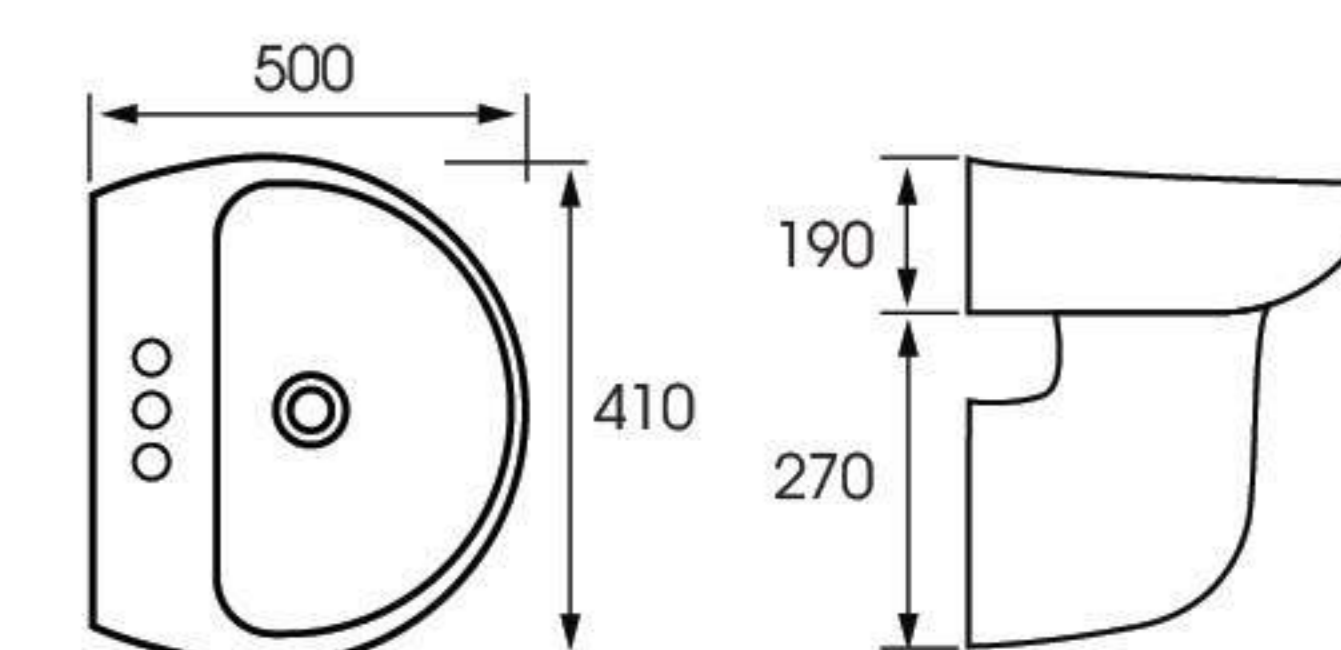

CKR6606AVC

Chân chậu rửa lavabo

Kích thước: 270x360x270 mm
Sản phẩm đồng bộ: CKR6606AVI, CKR6606AVE

Giá: **875.000 VNĐ**