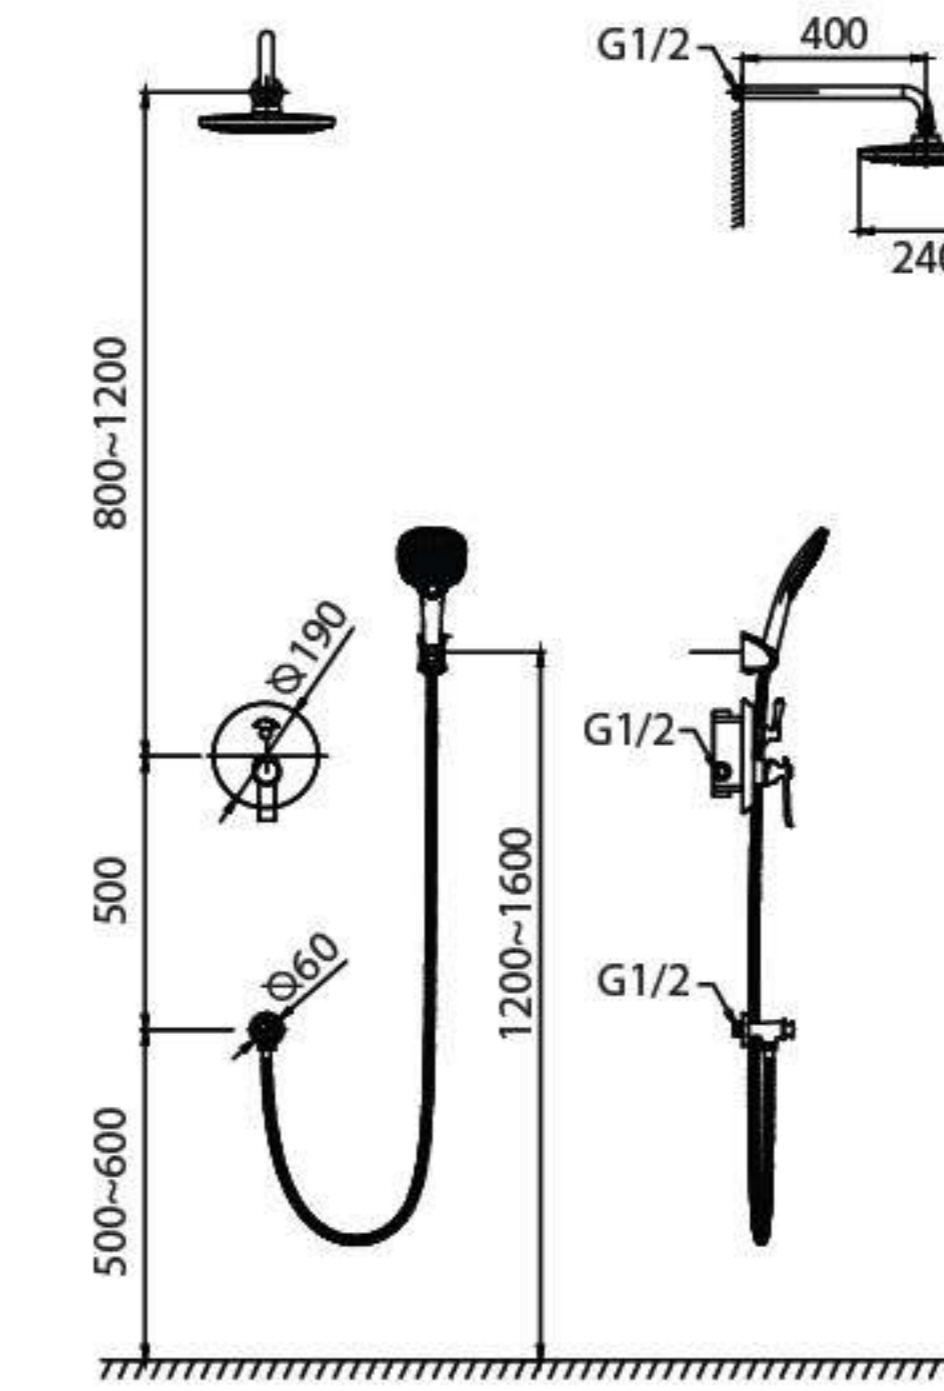

K1901

Bộ sen tắm âm tường

Chất liệu: Đồng
Mạ: Niken + Crom
Áp lực nước: 0.1 - 0.75 MPa
Bát sen nhỏ: 3 chế độ
Bảo hành 5 năm (Yêu cầu kích hoạt BHDT)

Giá: **6.675.000 VND**

K1902

Bộ sen tắm âm tường

Chất liệu: Đồng
Mạ: Niken + Crom
Áp lực nước: 0.1 - 0.75 MPa
Bát sen nhỏ: 3 chế độ
Bảo hành 5 năm (Yêu cầu kích hoạt BHDT)

Giá: **6.675.000 VND**

K1903

Bộ sen tắm âm tường

Chất liệu: Đồng
Mạ: Niken + Crom
Áp lực nước: 0.1 - 0.75 MPa
Bát sen nhỏ: 3 chế độ
Bảo hành 5 năm (Yêu cầu kích hoạt BHDT)

Giá: **6.675.000 VND**

K1904

Bộ sen tắm âm tường

Chất liệu: Đồng
Mạ: Niken + Crom
Áp lực nước: 0.1 - 0.75 MPa
Bát sen nhỏ: 3 chế độ
Bảo hành 5 năm (Yêu cầu kích hoạt BHDT)

Giá: **6.675.000 VND**

K1203

Bộ sen tắm cây

Chất liệu: Đồng + ABS
Mạ: Niken + Crom
Áp lực nước: 0.07 - 0.75 MPa
Mặt sen tiên lợi với mặt phẳng rộng kết hợp để đỡ tắm, giải phóng hoàn toàn không gian nhà tắm
Bát sen nhỏ: 3 chế độ
2 vị trí cài bát sen nhỏ
Bảo hành 5 năm (Yêu cầu kích hoạt BHDT)

Giá: **9.750.000 VNĐ**