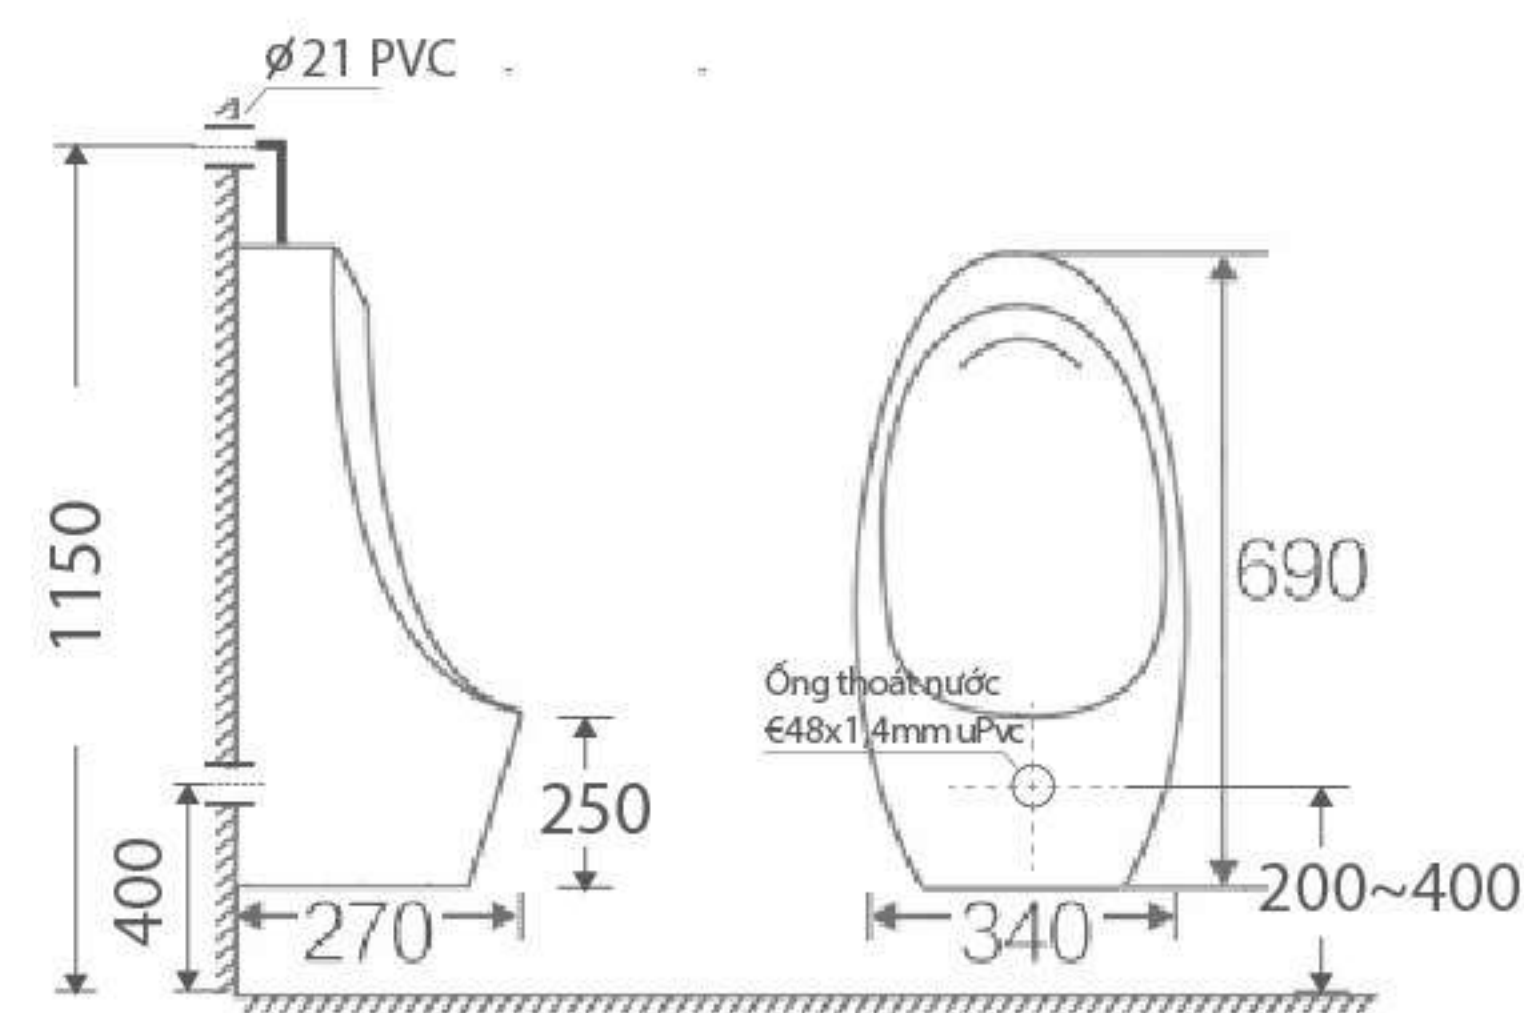

Giá: **14.000.000 VNĐ**

TNKR3208

Bồn tiểu nam

Kích thước: 340x270x690 mm
Treo tường P-trap, chứa bao gồm nhả xả
Bảo hành phần sứ 10 năm

Giá: **1.940.000 VNĐ**

PKTN601A

Van xả bồn tiểu

Chất liệu: Đồng + Inox
Bảo hành phần củ xả: 3 năm