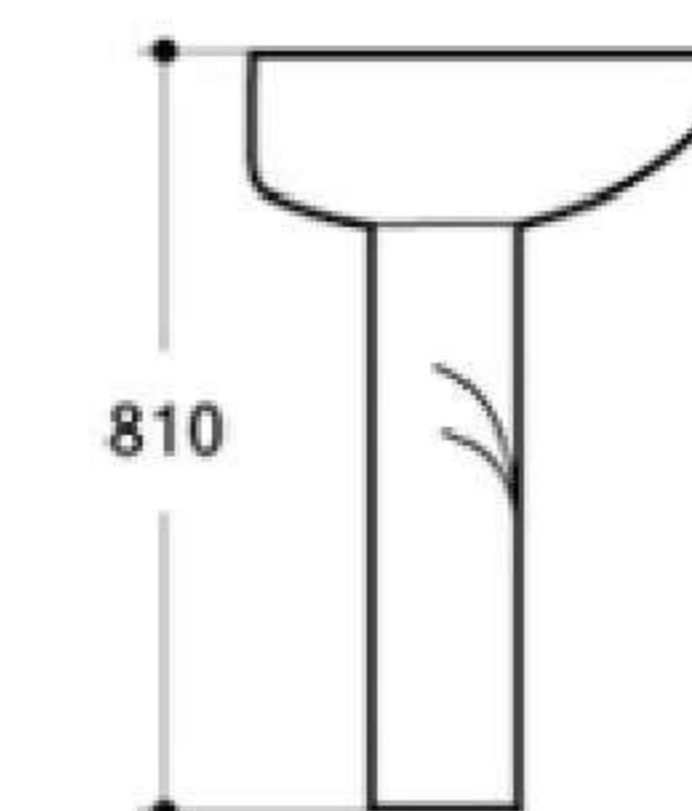

Giá: **875.000 VNĐ**

CKR6606AVC

Chân chậu rửa lavabo

Kích thước: 270x360x270 mm
Sản phẩm đồng bộ: CKR6606AVI, CKR6606AVE

Giá: **875.000 VNĐ**

CKR6003VI

Chậu rửa lavabo treo tường

Kích thước: 560x420x810 mm
Sản phẩm đồng bộ CKR6003VT
Xi phông khuyến nghị: Xi phông ruột gà