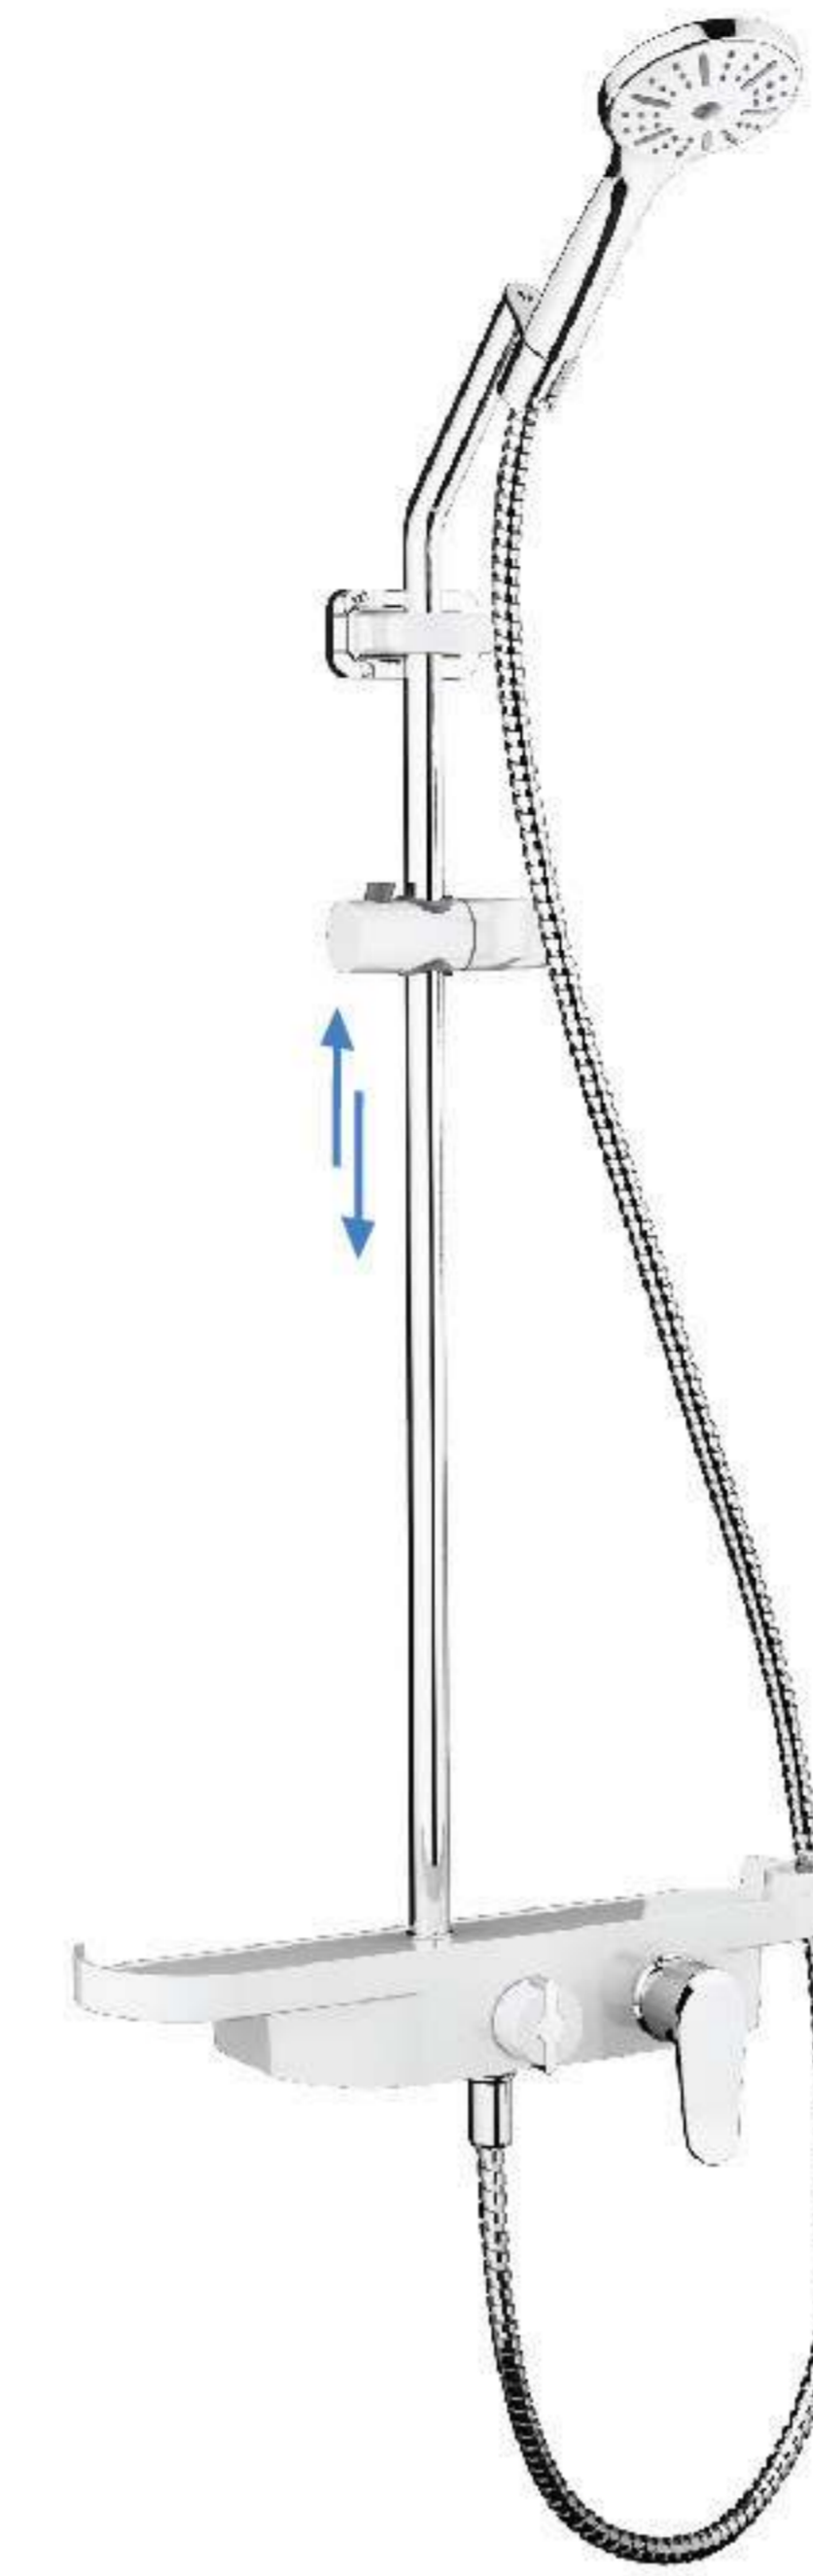

KP3101TT

Thanh trượt sen tắm

Chất liệu: Đồng
Mạ: Niken + Crom

Giá (thanh trượt): **875.000 VNĐ**

K3104

Bộ sen tắm thanh trượt

Chất liệu: Đồng + ABS
Mạ: Niken + Crom
Áp lực nước cấp 0,1 - 0,75 MPa
Thanh trượt thay đổi chiều cao cài sen, tiện lợi phù hợp với mọi chiều cao thành viên trong gia đình
Bát sen nhỏ 3 chế độ
Bảo hành 3 năm (Yêu cầu kích hoạt BHDT)

Giá (cả bộ): **5.500.000 VNĐ**