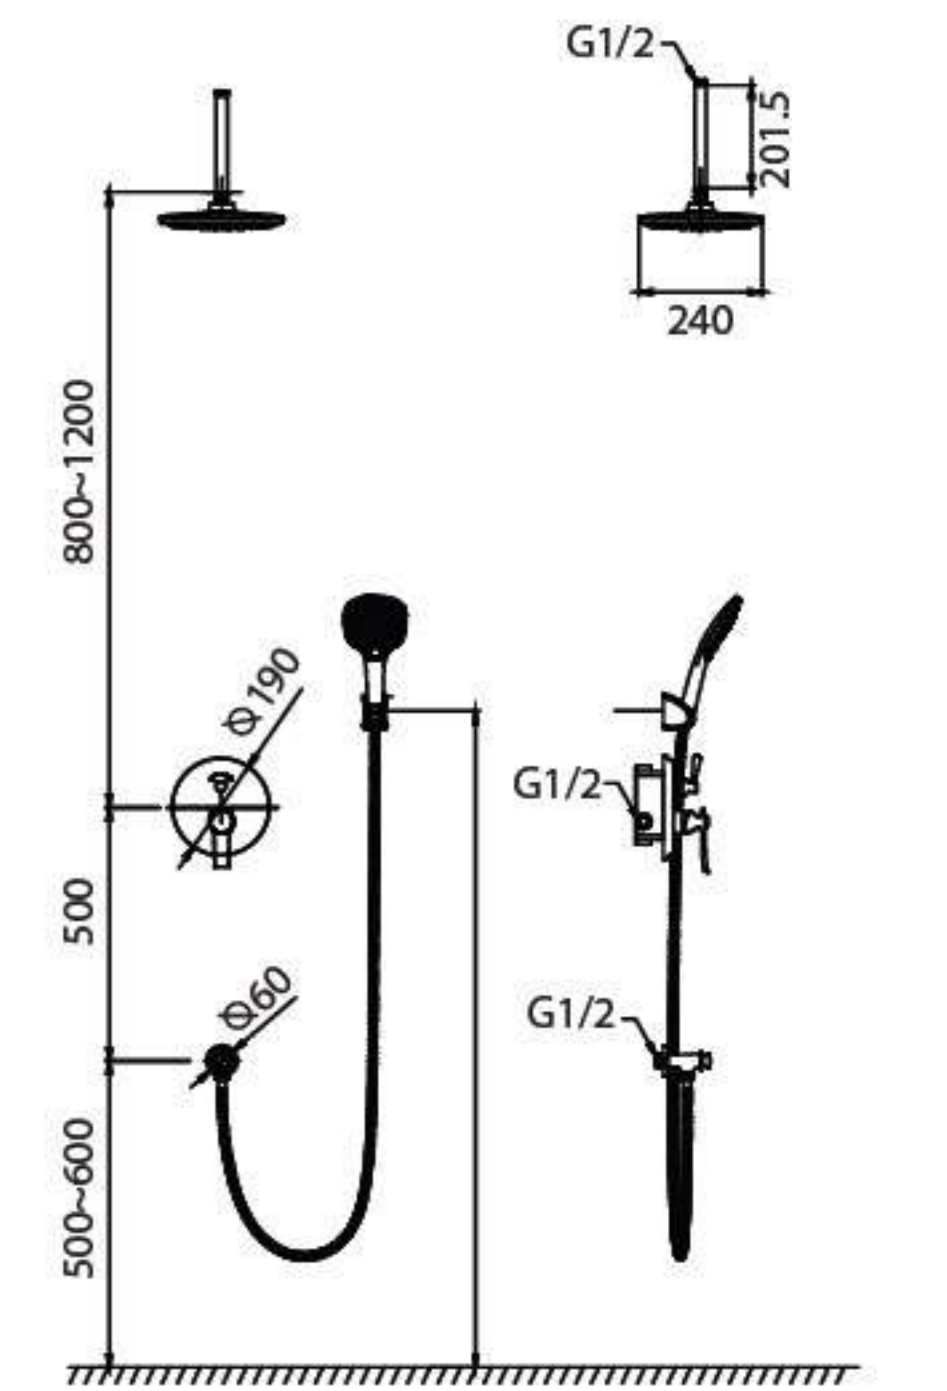

K1902

Bộ sen tắm âm tường

Chất liệu: Đồng
Mạ: Niken + Crom
Áp lực nước: 0.1 - 0.75 MPa
Bát sen nhỏ: 3 chế độ
Bảo hành 5 năm (Yêu cầu kích hoạt BHDT)

Giá: **6.675.000 VND**