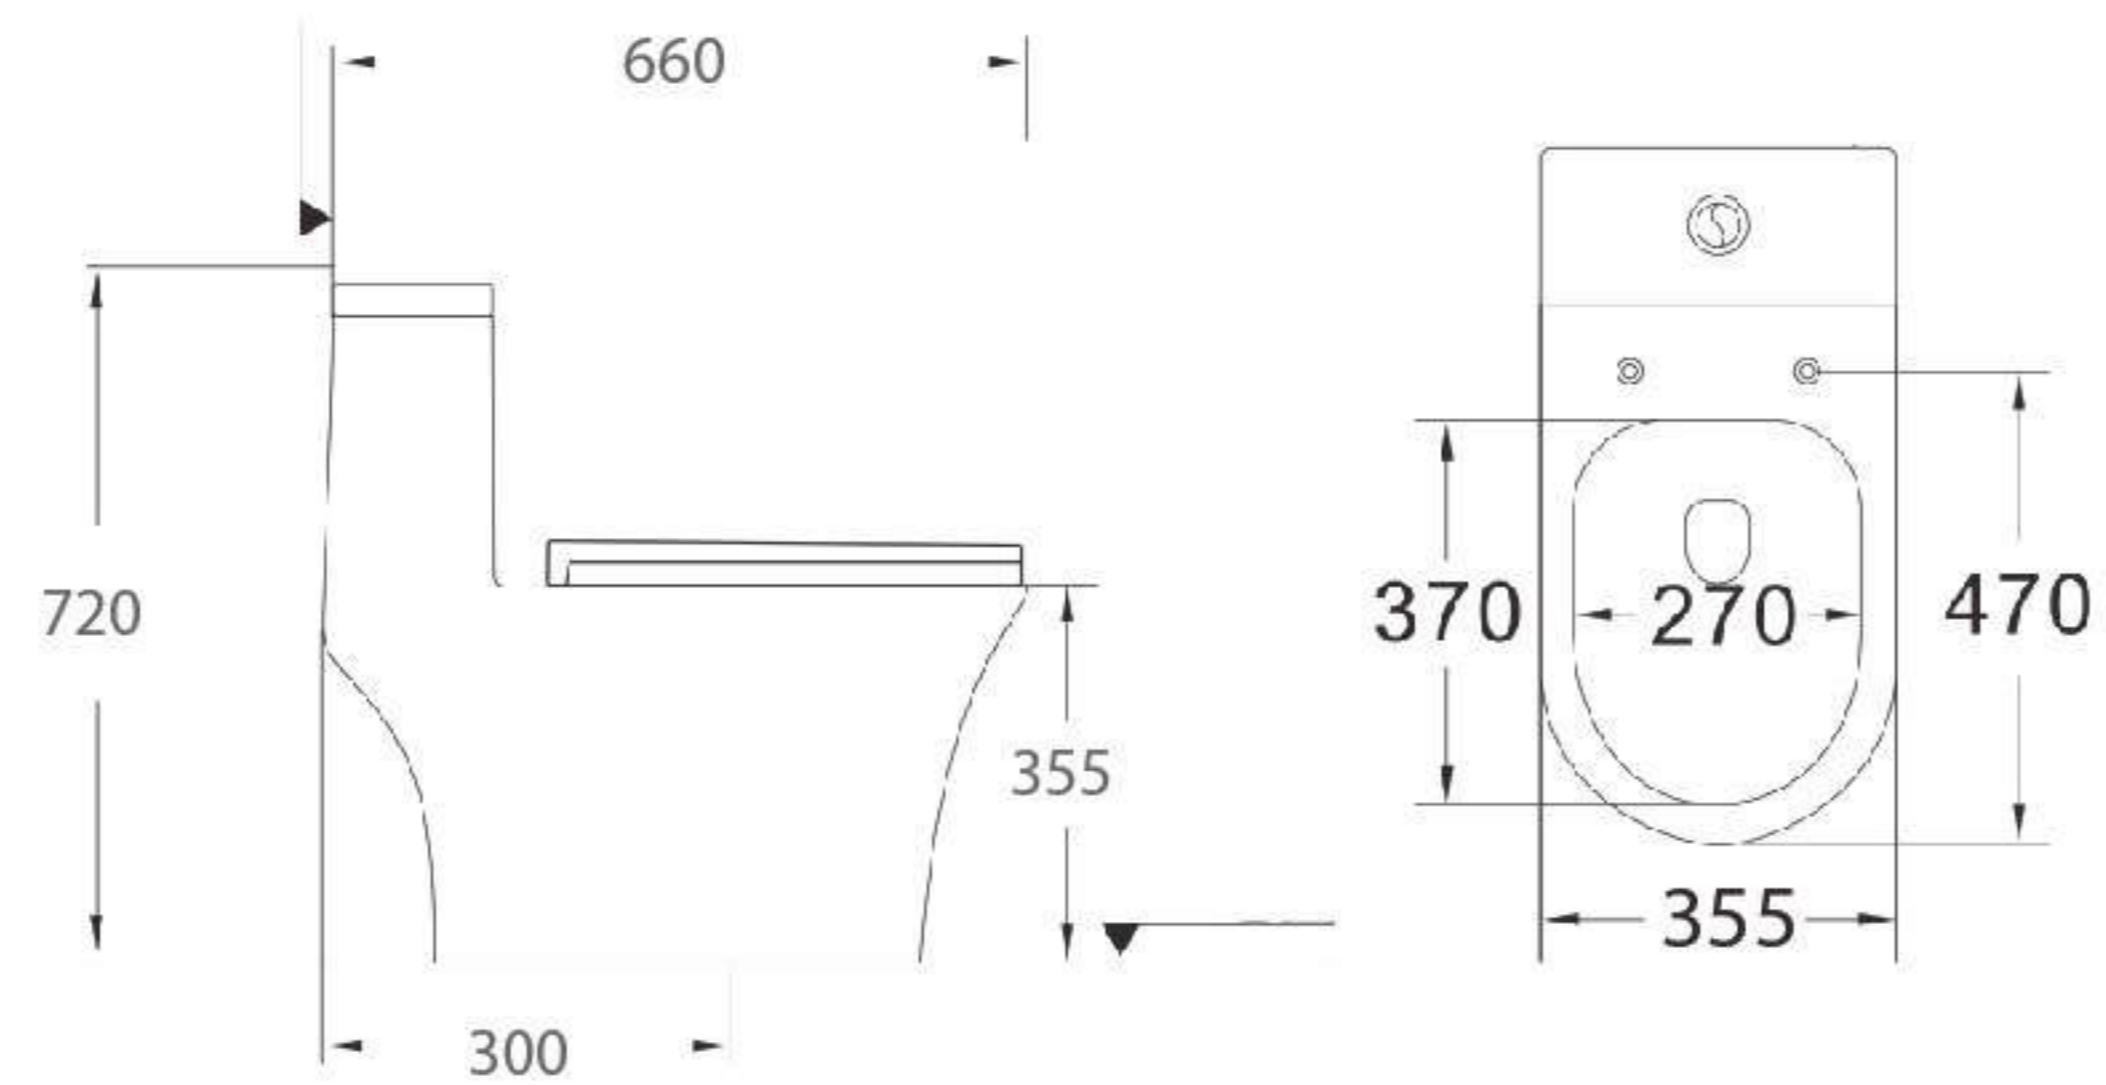

BKR1111

Bàn cầu 1 khối cao cấp

Kích thước: 660x355x720 mm
Tâm thoát S-trap 300 mm
Thiết kế không góc khuất dễ dàng vệ sinh
Men Glanzend Ceramic ngăn ngừa sự phát triển của vi khuẩn, chống bám bụi cấp 5
Tỷ lệ phủ men lên đến 98% kể cả trong kết nước và phía sau.
Hệ xả xoáy kết hợp tia đẩy kết hợp với lỗ thoát siêu lớn 80mm, tắc là điều không thể
Bộ xả cao cấp bảo hành 5 năm (Yêu cầu kích hoạt BHĐT)
Nắp ngồi cao cấp, chắc chắn, chống vỡ, nắp êm với cơ chế tháo lắp dễ dàng
2 chế độ xả

Khả năng ngăn ngừa sự phát triển của vi khuẩn

Giá: **8.700.000 VNĐ**

BKR1112

Bàn cầu 1 khối cao cấp

Kích thước: 680x355x795mm
Tâm thoát S-trap 300 mm
Thiết kế không góc khuất dễ dàng vệ sinh
Men Glanzend Ceramic ngăn ngừa sự phát triển của vi khuẩn, chống bám bụi cấp 5
Tỷ lệ phủ men lên đến 98% kể cả trong kết nước và phía sau
Hệ xả xoáy kết hợp tia đẩy kết hợp với lỗ thoát siêu lớn 80mm, tắc là điều không thể
Bộ xả cao cấp bảo hành 5 năm (Yêu cầu kích hoạt BHĐT)
Nắp ngồi cao cấp, chắc chắn, chống vỡ, nắp êm với cơ chế tháo lắp dễ dàng.
2 chế độ xả

Khả năng ngăn ngừa sự phát triển của vi khuẩn

Giá: **9.250.000 VNĐ**