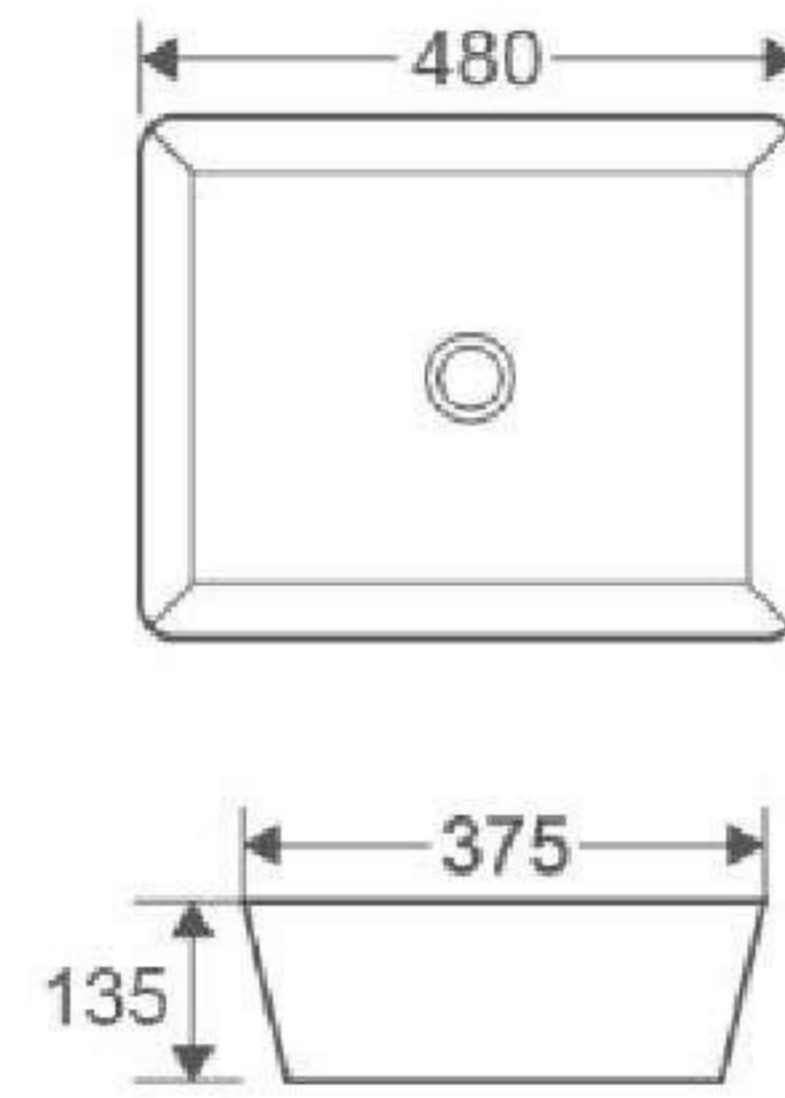

H=135

Thương hiệu
được bảo hộ độc quyền tại
CỘNG HÒA LIÊN BANG ĐỨC

CKR58

Chậu rửa lavabo đặt bàn

Kích thước: 480x375x135 mm
Men sứ bảo hành 10 năm
Xi phòng khuyến nghị: K4046, K4047, K4048

Giá: **1.210.000 VNĐ**