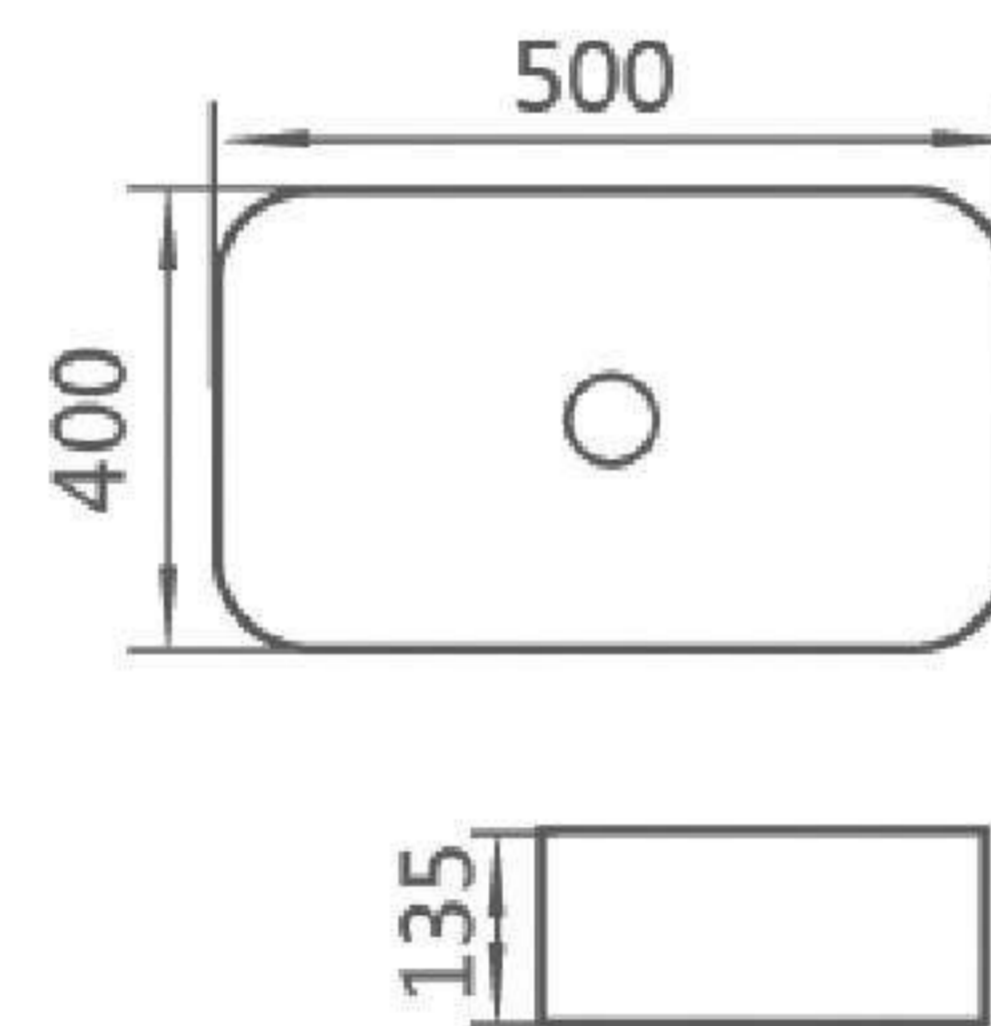

CKR146

Chậu rửa lavabo đặt bàn

Kích thước: 500x400x135 mm
Men sứ bảo hành 10 năm
Xi phòng khuyến nghị: K4046, K4047, K4048

Giá: **2.175.000 VNĐ**