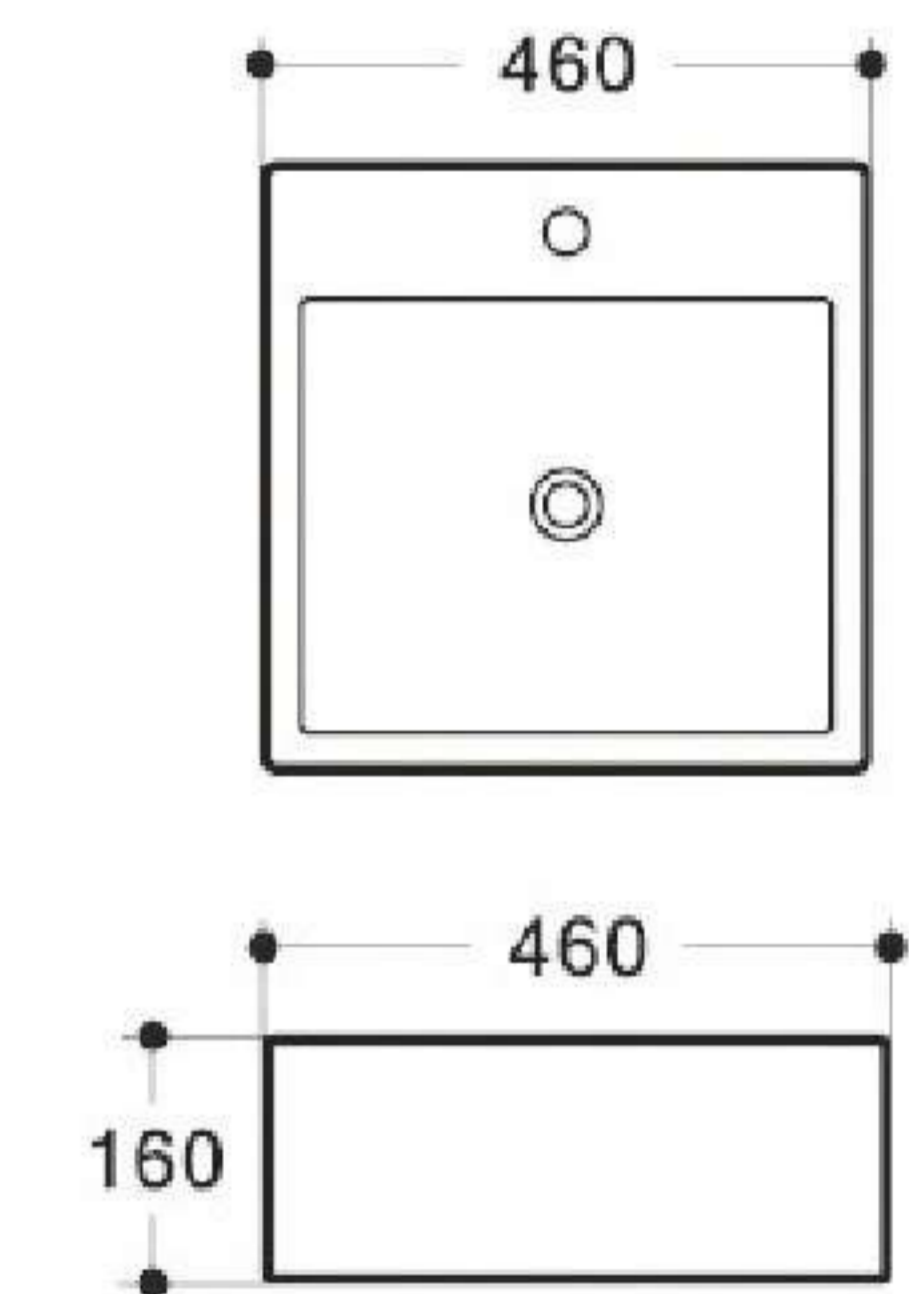

Giá: **2.175.000 VNĐ**

CKR5214

Chậu rửa lavabo đặt bàn

Kích thước: 460x460x160 mm
Men sứ bảo hành 10 năm
Xi phòng khuyến nghị: K4046TT, K4047TT, K4049

Giá: **1.570.000 VNĐ**

CKR2202

Chậu rửa lavabo đặt bàn

Kích thước: 630x420x140 mm
Men sứ bảo hành 10 năm
Xi phòng khuyến nghị: K4046TT, K4047TT, K4049