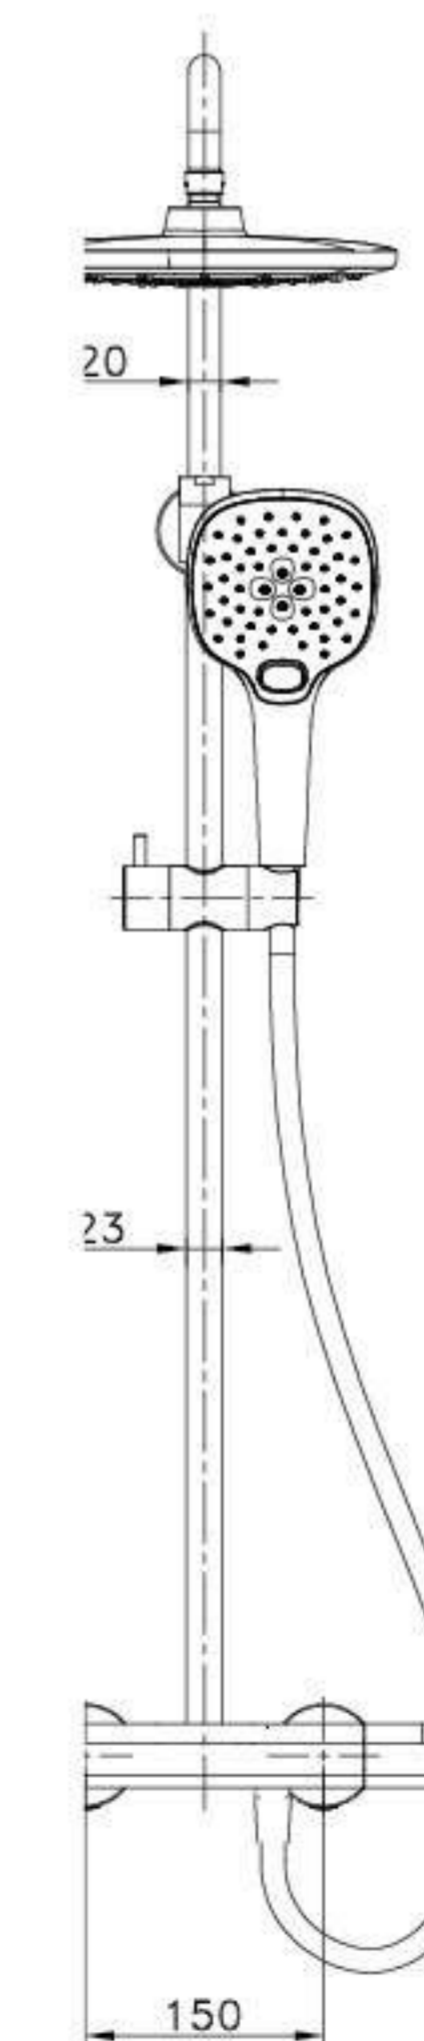

KA15101B

Thermostatic Rain Shower Set - Matte Black

Price: **21.000.000 VND**