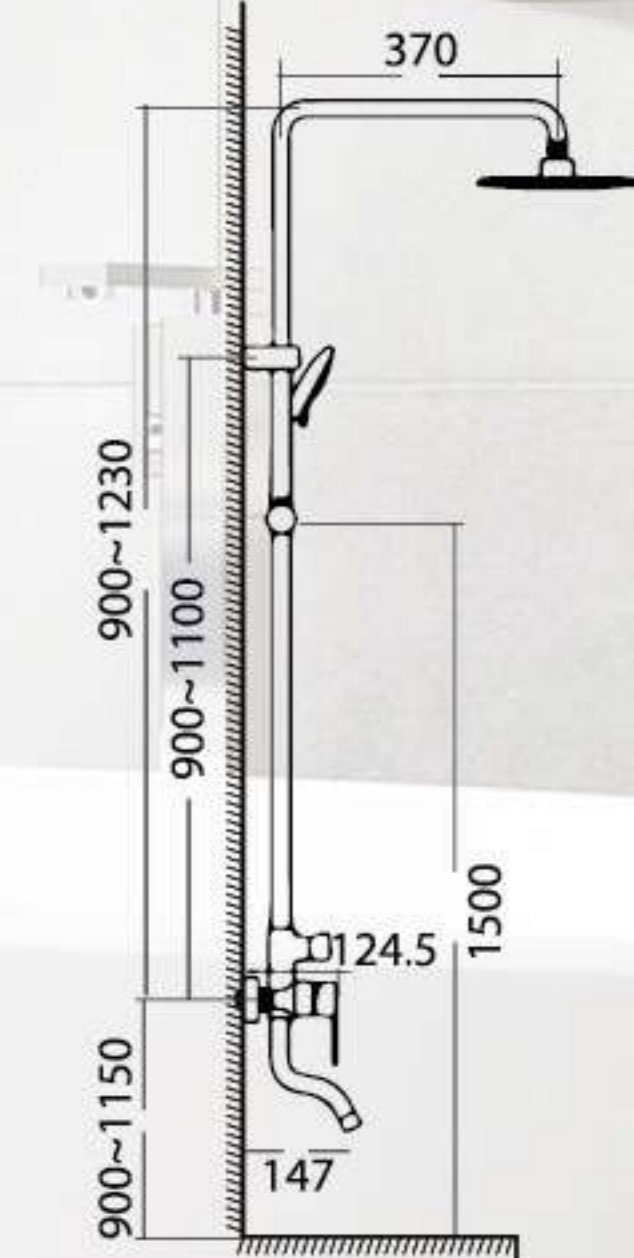

K1104B

Bộ sen tắm cây

Chất liệu: Đồng
Mạ: Đen
Áp lực nước: 0.07 - 0.75 MPa
Công nghệ đúc từ đồng thau cao cấp
Mạ đen cao cấp, tiêu chuẩn cao, chống ăn mòn, gỉ sét
Cấu trúc bề mặt kim cương mới, mang lại chất lượng sản phẩm cao cấp hơn, sang trọng hơn, bảo vệ an toàn khi lắp đặt
Bát sen nhỏ: 3 chế độ
Bảo hành 5 năm (Yêu cầu kích hoạt BHDT)

Gợi ý sản phẩm đồng bộ: K2104B; K2114B

Giá: **9.875.000 VNĐ**