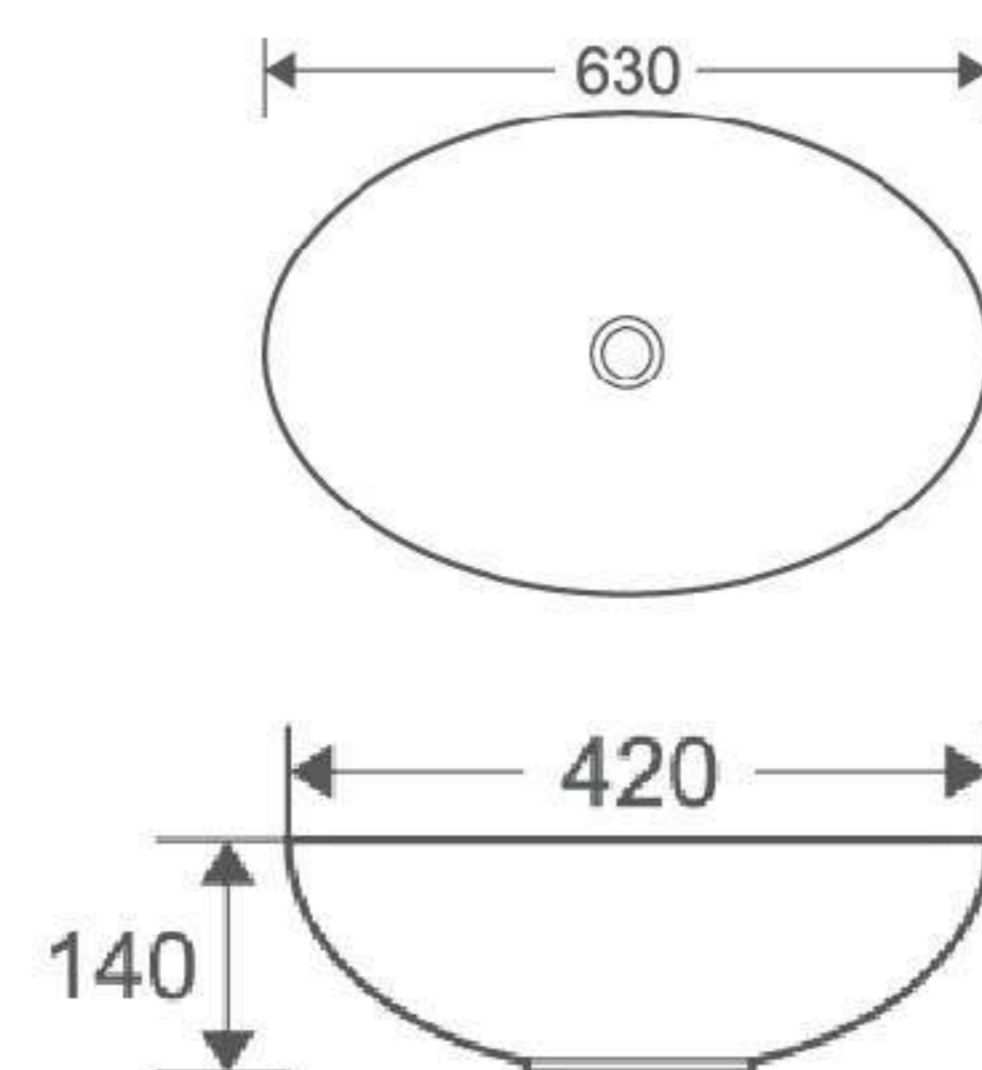

CKR2202

Chậu rửa lavabo đặt bàn

Kích thước: 630x420x140 mm
Men sứ bảo hành 10 năm
Xi phòng khuyến nghị: K4046TT, K4047TT, K4049

Giá: **2.325.000 VNĐ**