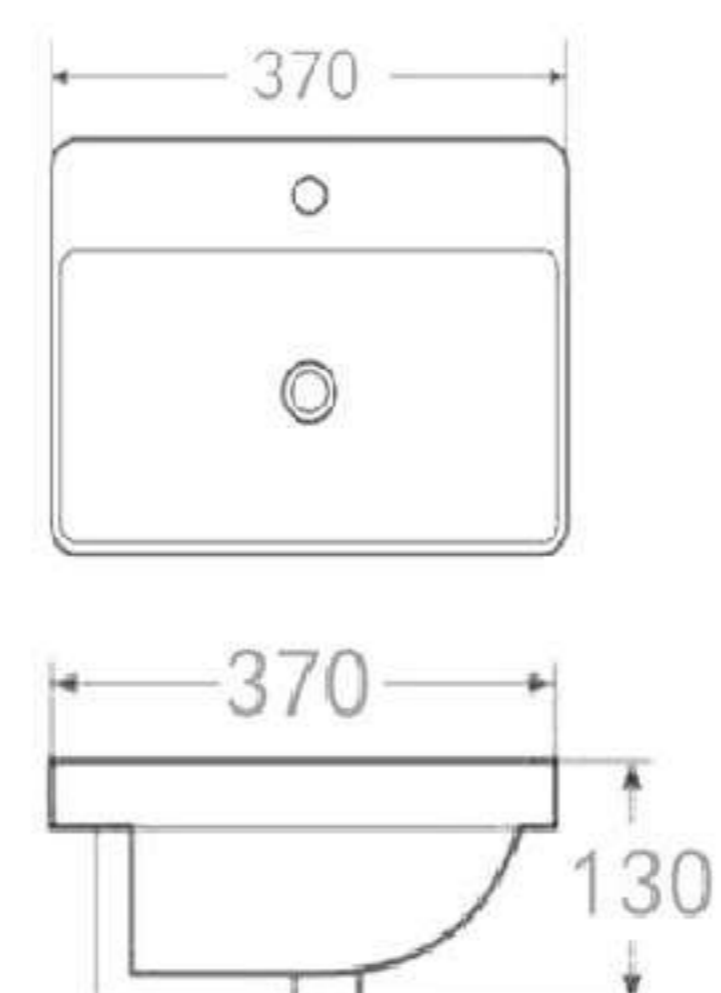

CKR1125 NEW
Chậu rửa lavabo dương vành

Kích thước: 370x370x130 mm
Men sứ bảo hành 10 năm
Xi phòng khuyến nghị: K4046TT,
K4047TT, K4049

Giá: **2.900.000 VNĐ**