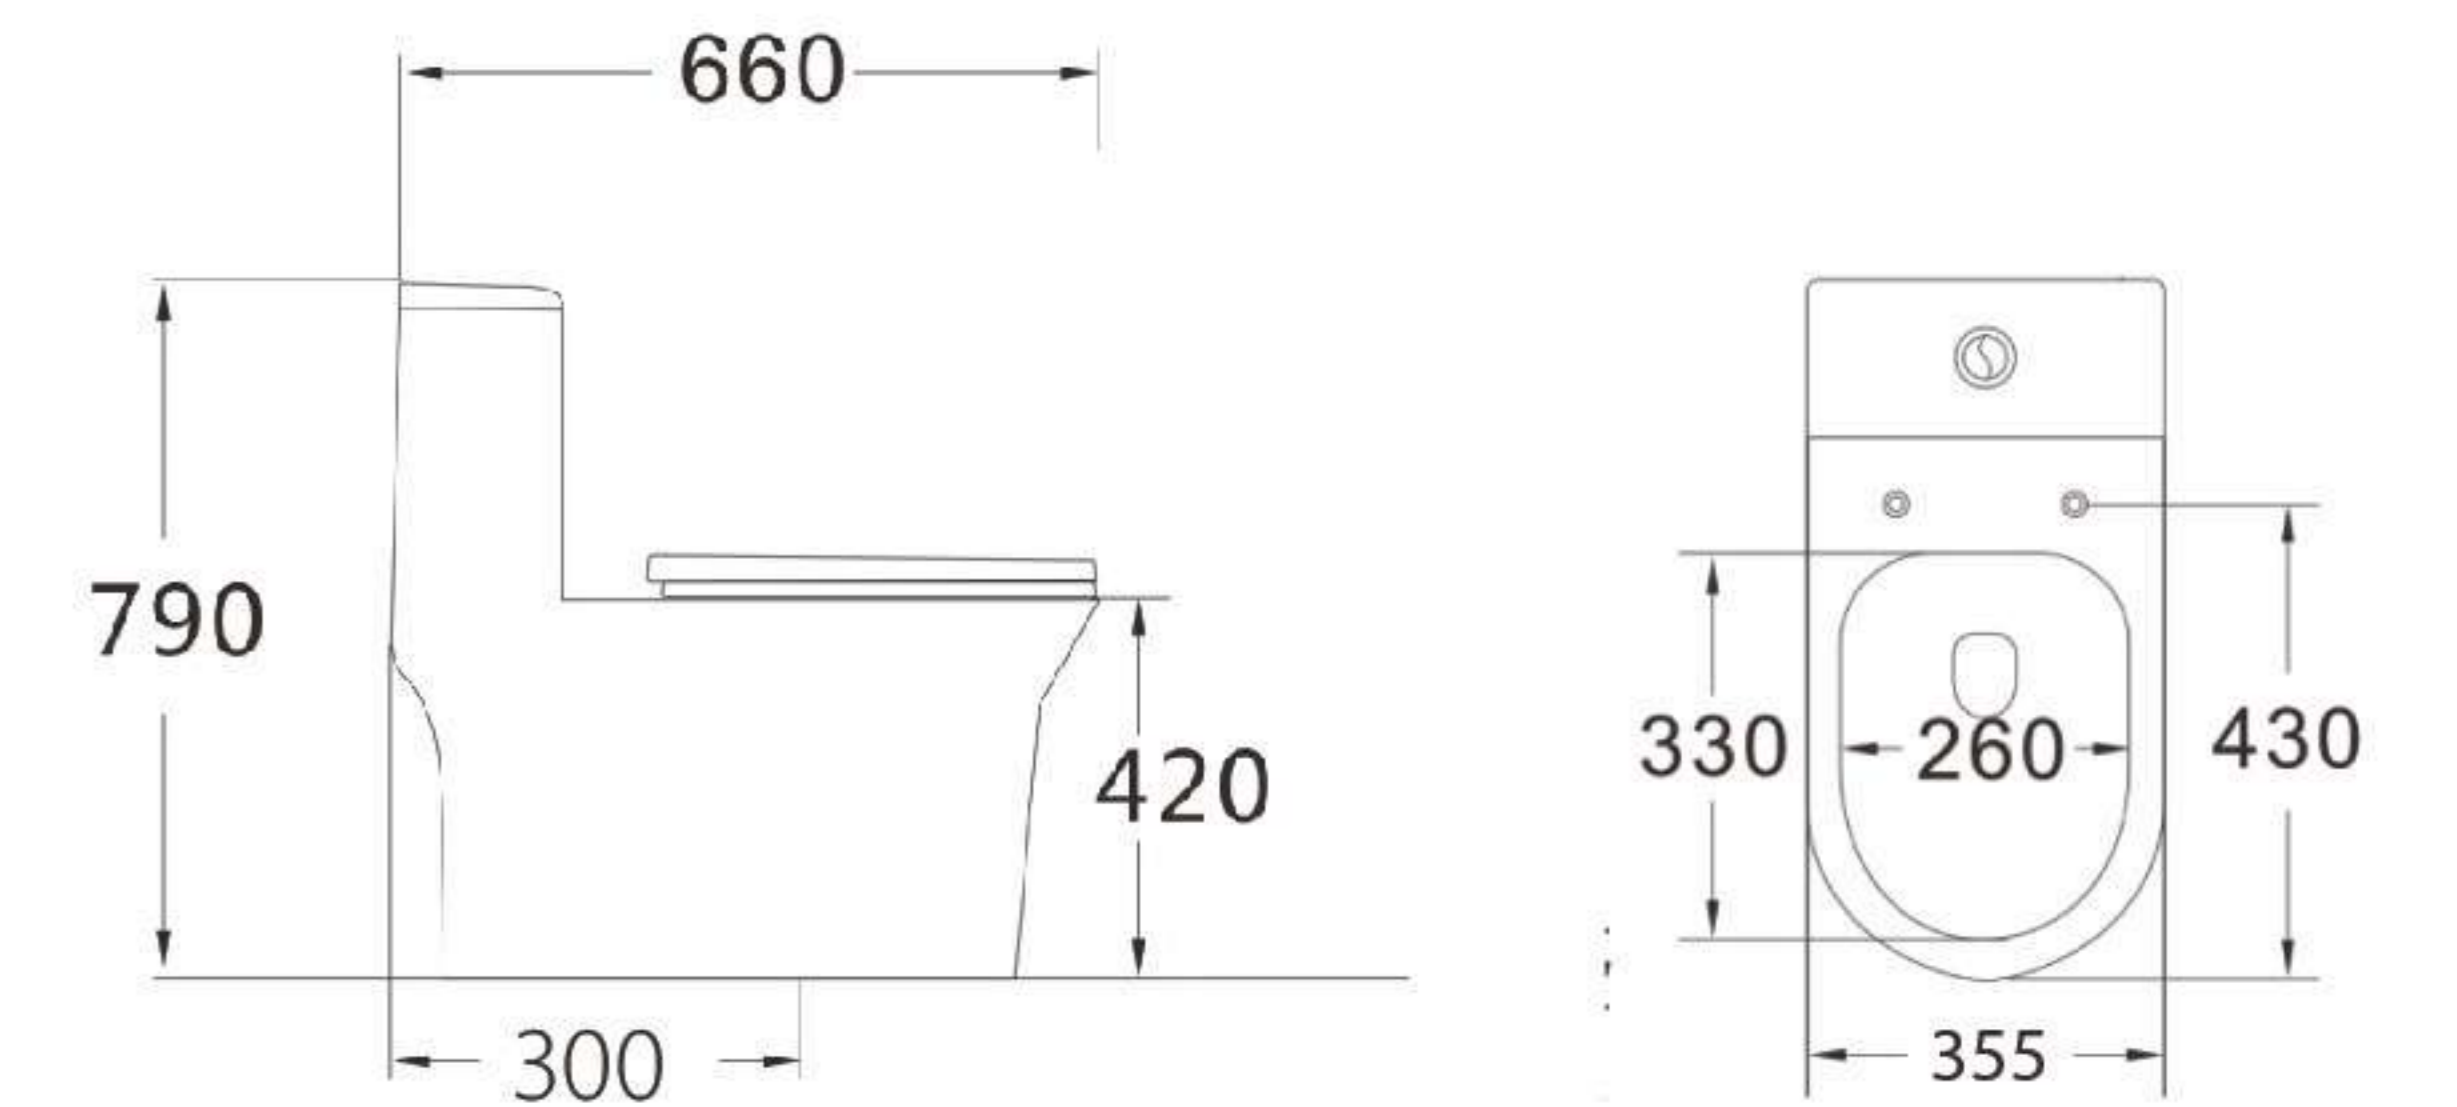

BKR1102UF

Bàn cầu 1 khối cao cấp

Kích thước: 660x355x790 mm

Hệ xả: Vành rim xoáy kết hợp tia đẩy

Tâm thoát S-trap 300 mm

Nắp đặc UF chống xước, chống ố cao cấp

Nắp đóng êm, với cơ chế tháo lắp dễ dàng

Công nghệ phủ men K-Antifouling

2 chế độ xả tiểu, xả đại, tiết kiệm nước

Xi phong R&T cao cấp bảo hành 8 năm

Phần sứ bảo hành 15 năm (yêu cầu kích hoạt BHDT)

Tiêu chuẩn cUPC xuất U.S.A