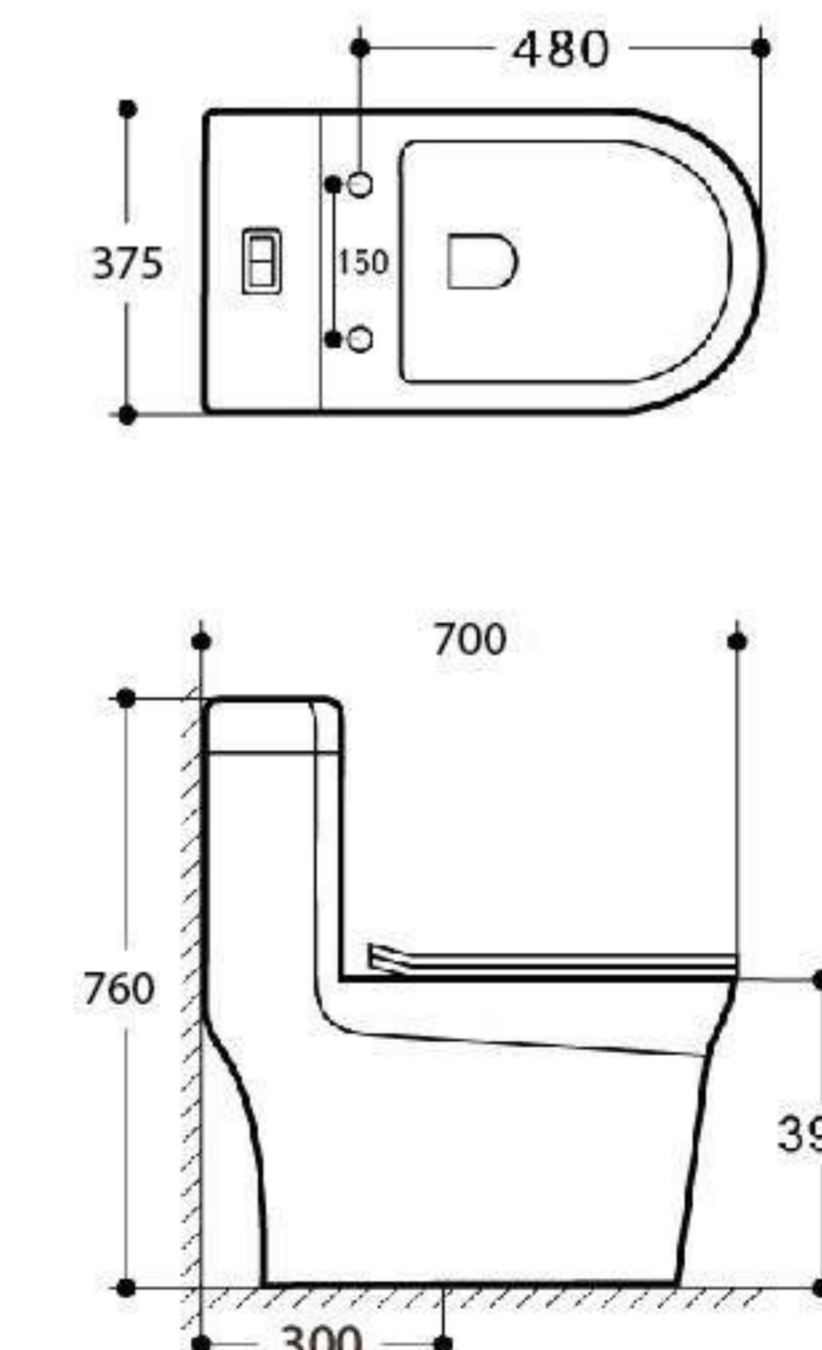

BKR081UF

Bàn cầu 1 khối

Kích thước: 700x375x760 mm
Hệ xả: Vành rím xoáy kết hợp tia đẩy
Tâm thoát S-trap 300 mm
Nắp đặc UF chống xước, chống ố cao cấp
Nắp đóng êm, với cơ chế tháo lắp dễ dàng
2 chế độ xả tiểu, xả đại, tiết kiệm nước
Bộ xả cao cấp bảo hành 3 năm
(Yêu cầu kích hoạt BHD)

Giá: **8.400.000 VNĐ**