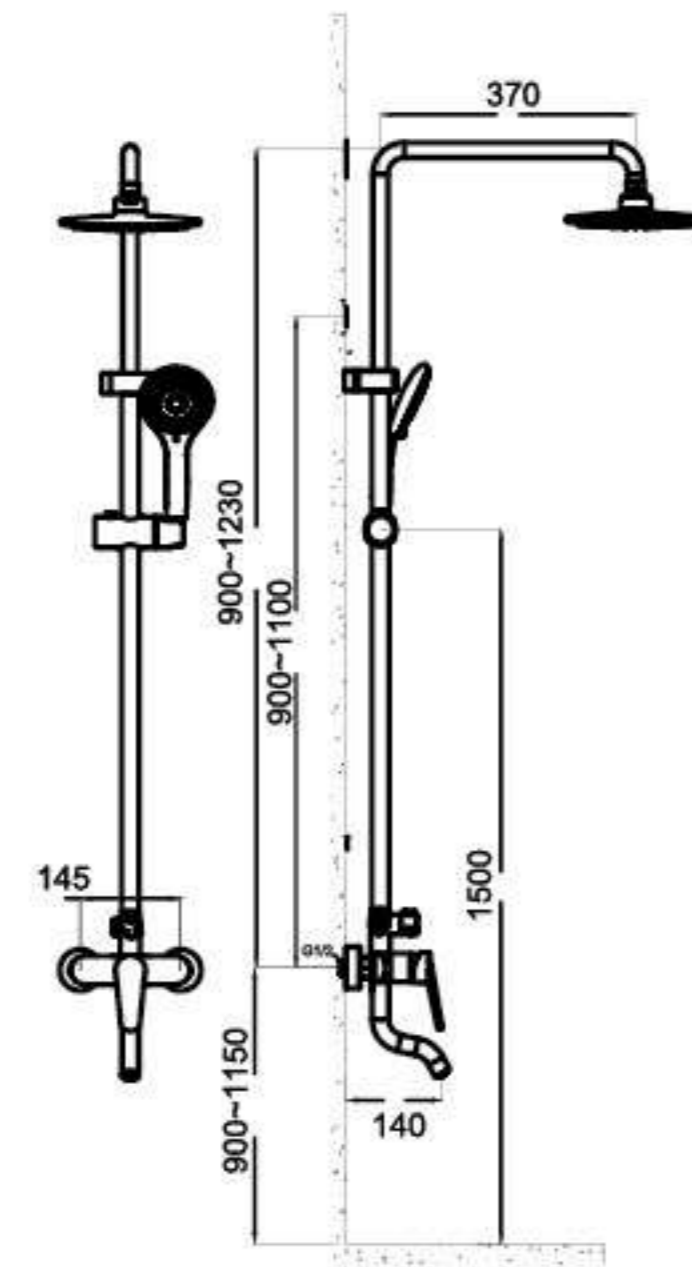

K1100
Bộ sen tắm cây

Chất liệu: Đồng
Mạ: Niken + Crom
Áp lực nước: 0.07 - 0.75 MPa
Bát sen nhỏ: khỏe nước
Bảo hành 5 năm (Yêu cầu kích hoạt BHDT)

Gợi ý sản phẩm đồng bộ: K2100

Giá: **5.575.000 VNĐ**