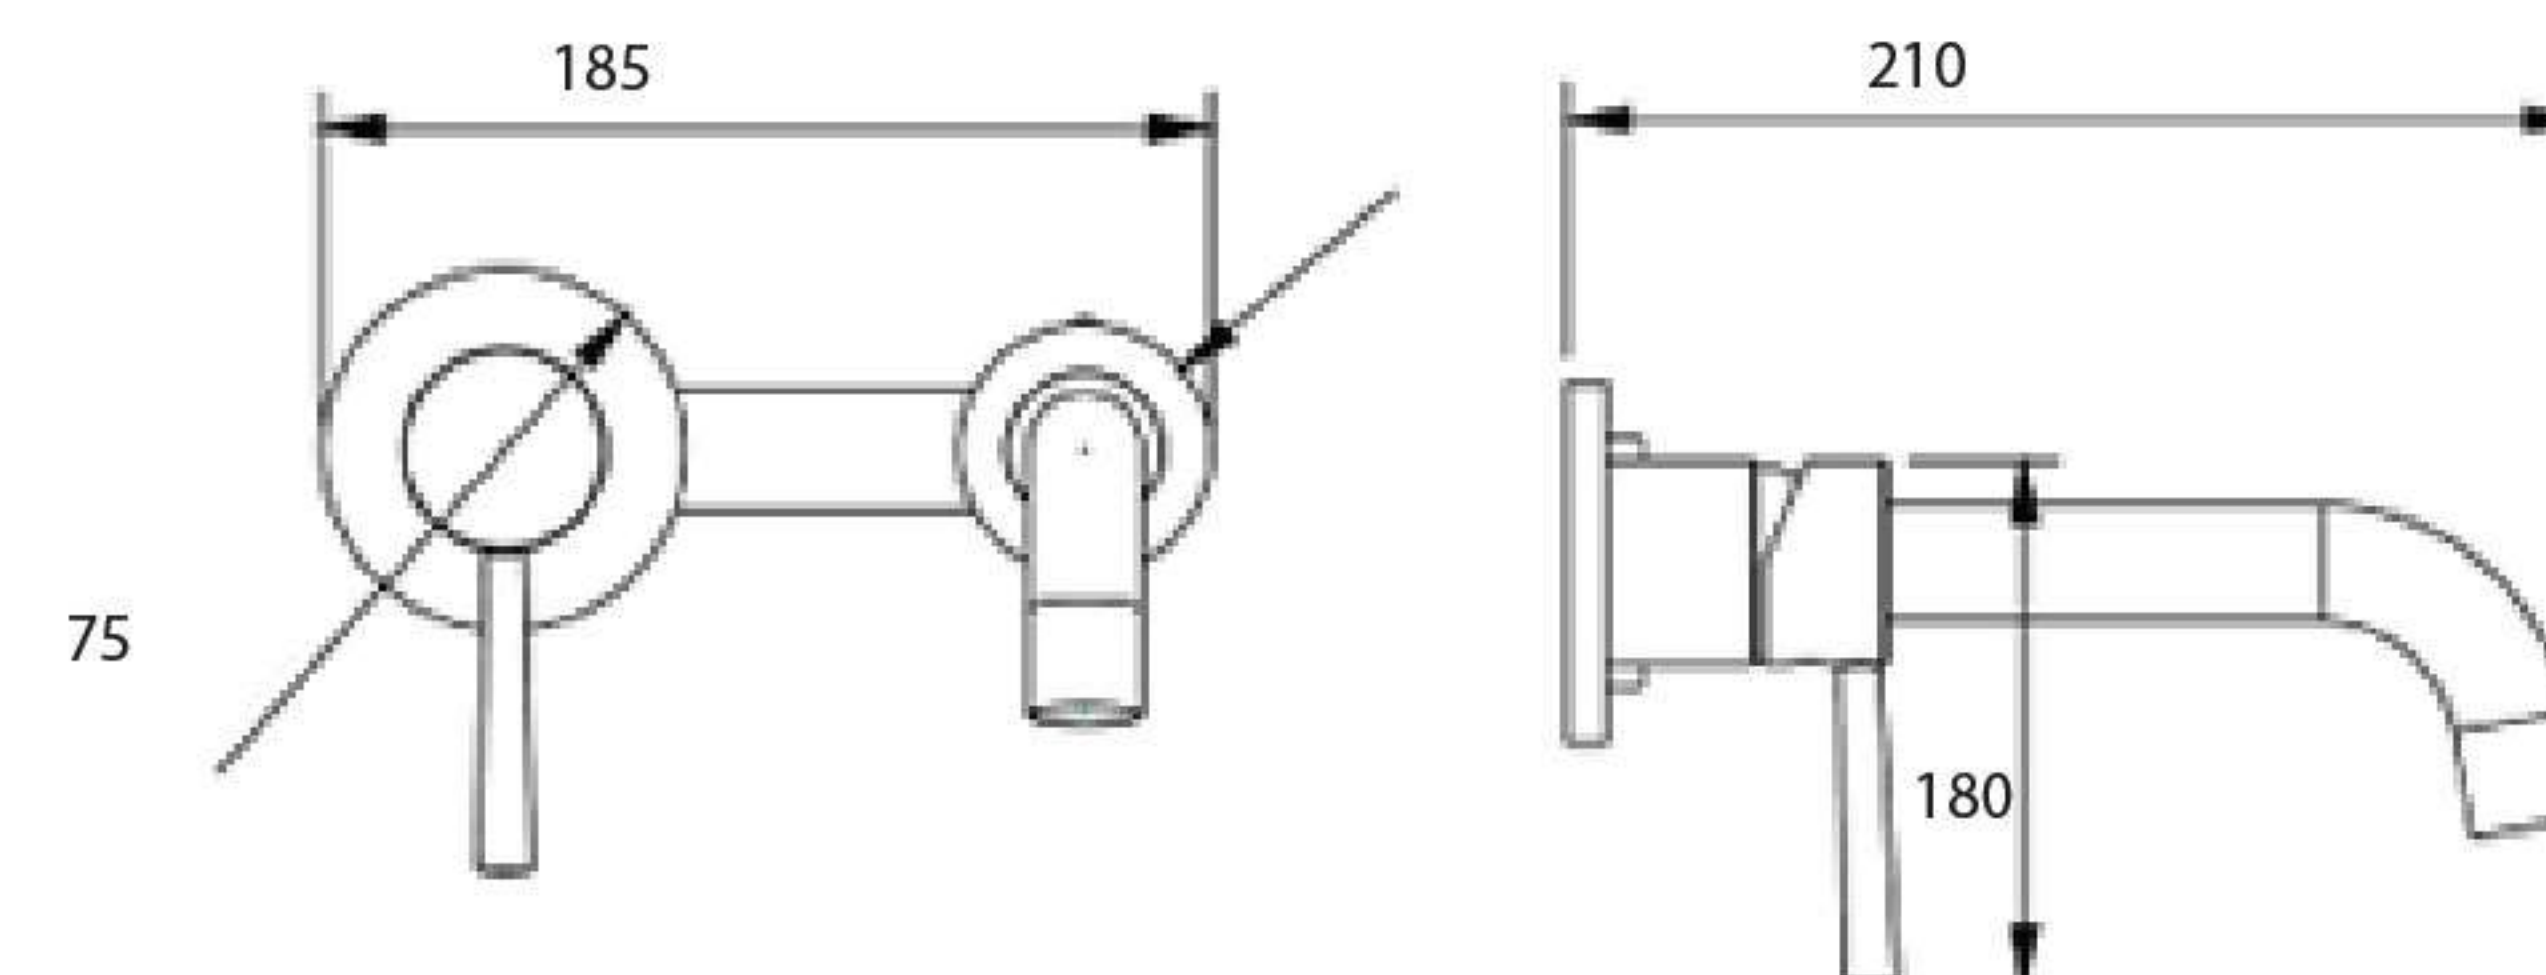

(Có thể dùng cho bồn tắm)

Bảo hành 5 năm

Giá: **4.750.000 VNĐ**

Bản vẽ kỹ thuật:

KB1003, KB1003B, KB1003G

Kích thước: 210x185x180 mm

Kích thước: D x W x H mm

KOFEST