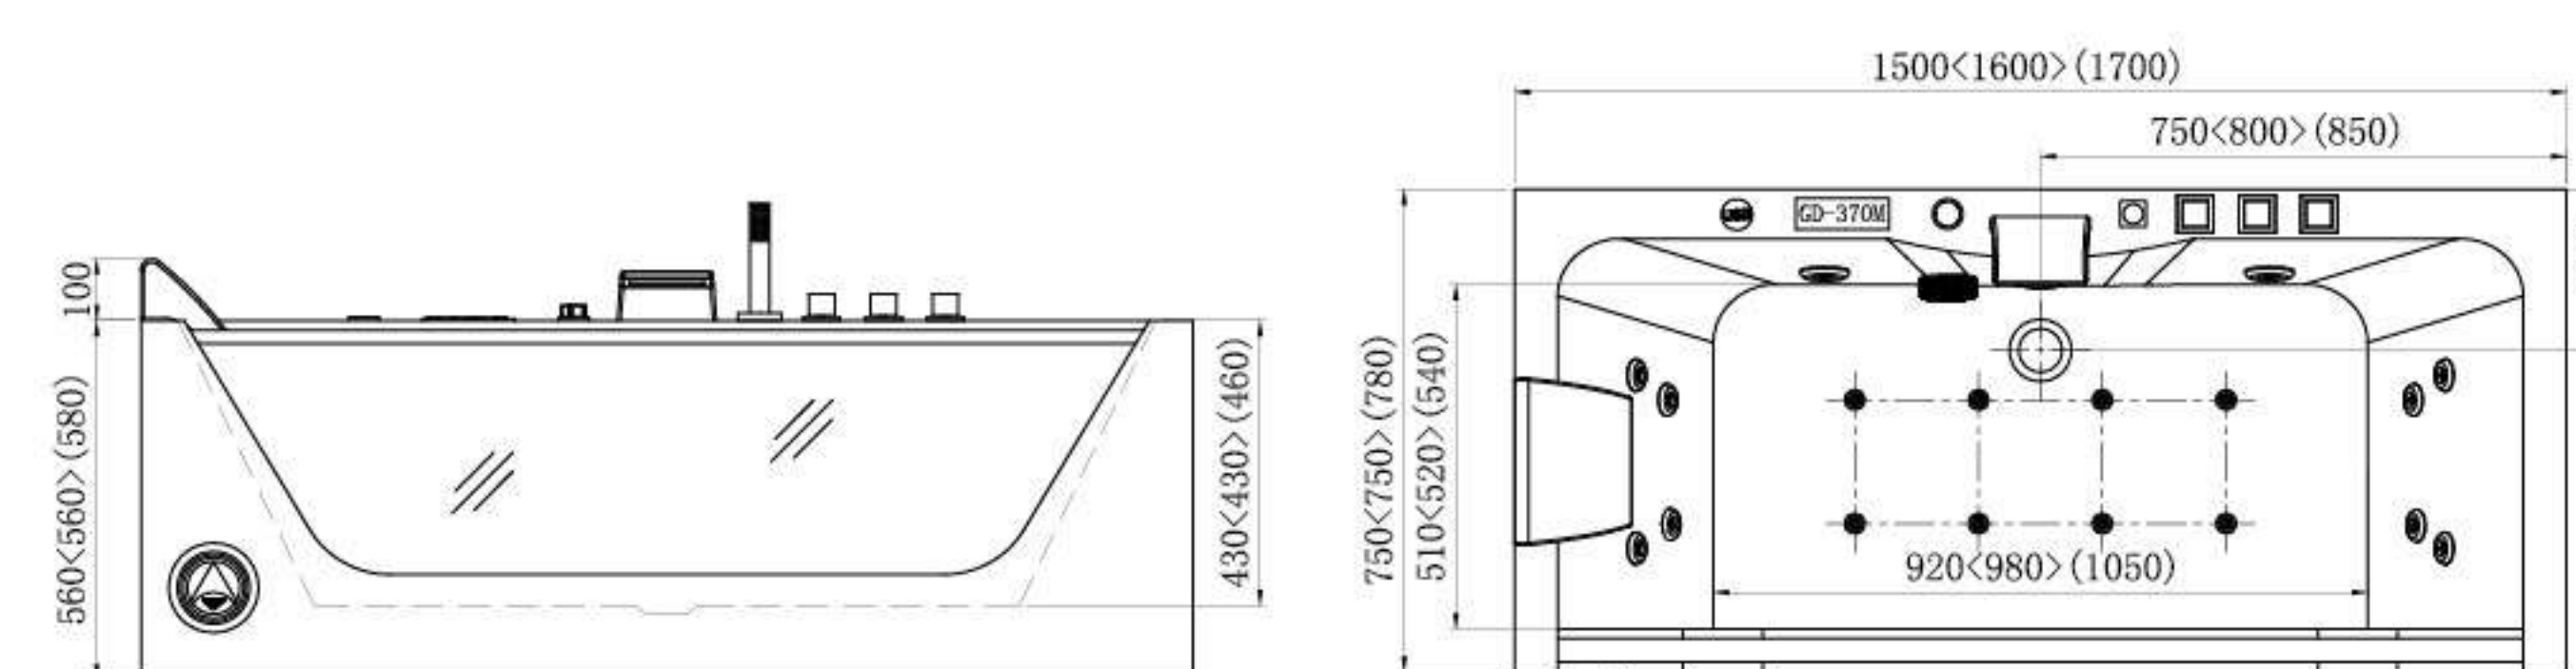

BTKR408-150NMS 
Kích thước: 1500x750x560 mm

Giá: **Liên hệ**

BTKR408-160NMS
Kích thước: 1600x750x560 mm

Giá: **81.250.000 VNĐ**

BTKR408-170NMS 
Kích thước: 1700x780x580 mm

Giá: **Liên hệ**

BTKR163
Bồn tắm Freestanding cao cấp