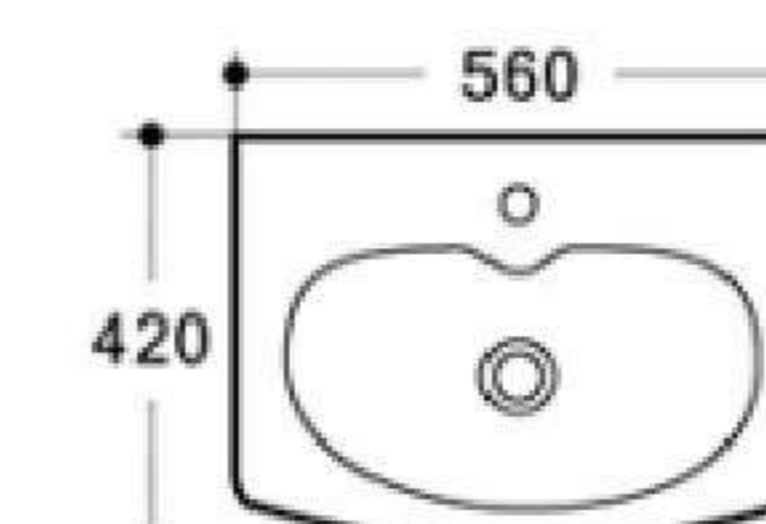

Giá: **875.000 VNĐ**

CKR6606AVC

Chân chậu rửa lavabo

Kích thước: 270x360x270 mm
Sản phẩm đồng bộ: CKR6606AVI, CKR6606AVE

Giá: **875.000 VNĐ**

CKR6003VI

Chậu rửa lavabo treo tường

Kích thước: 560x420x810 mm
Sản phẩm đồng bộ CKR6003VT
Xi phông khuyến nghị: Xi phông ruột gà