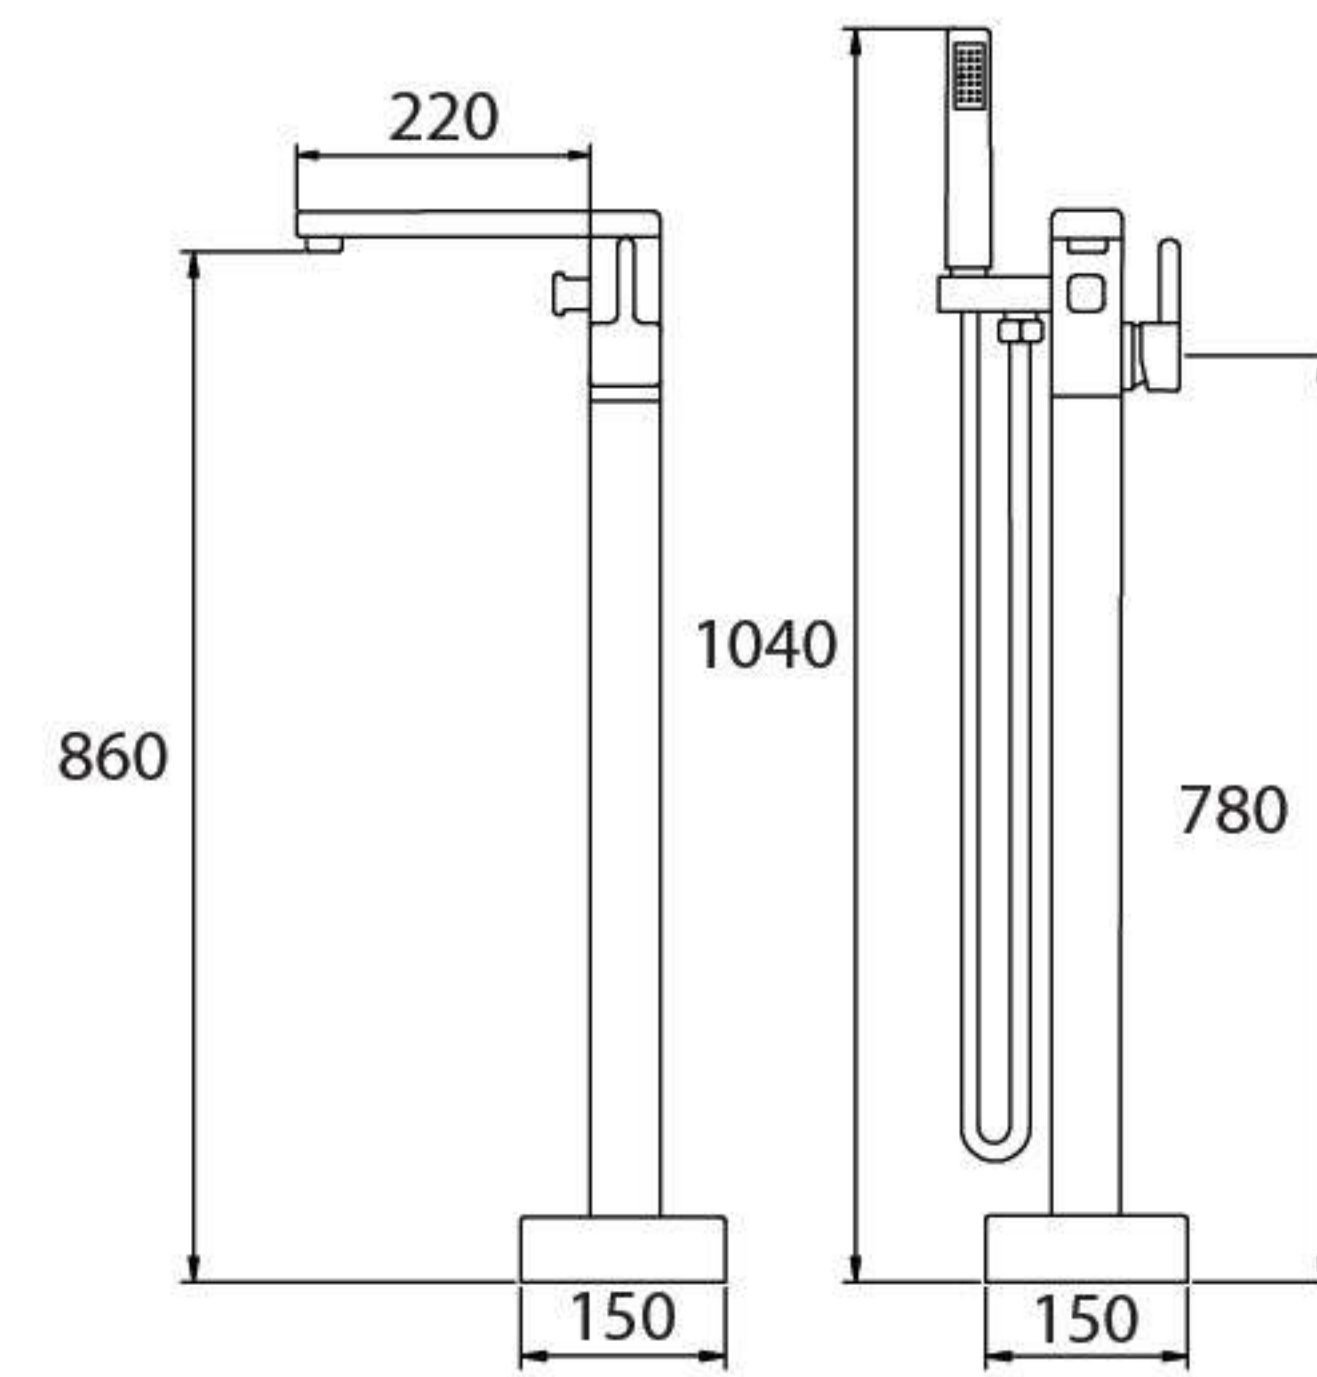

BTKR163-170N 
Kích thước: 1690x800x600 mm

Giá: **Liên hệ**

BATHUB FAUCET

KB2612

Sen bồn tắm cao cấp

Kích thước: 220x150x860 mm
Chất liệu: Đồng
Mạ: Crom
Bảo hành 5 năm

Giá: **21.790.000 VNĐ**

KB2603