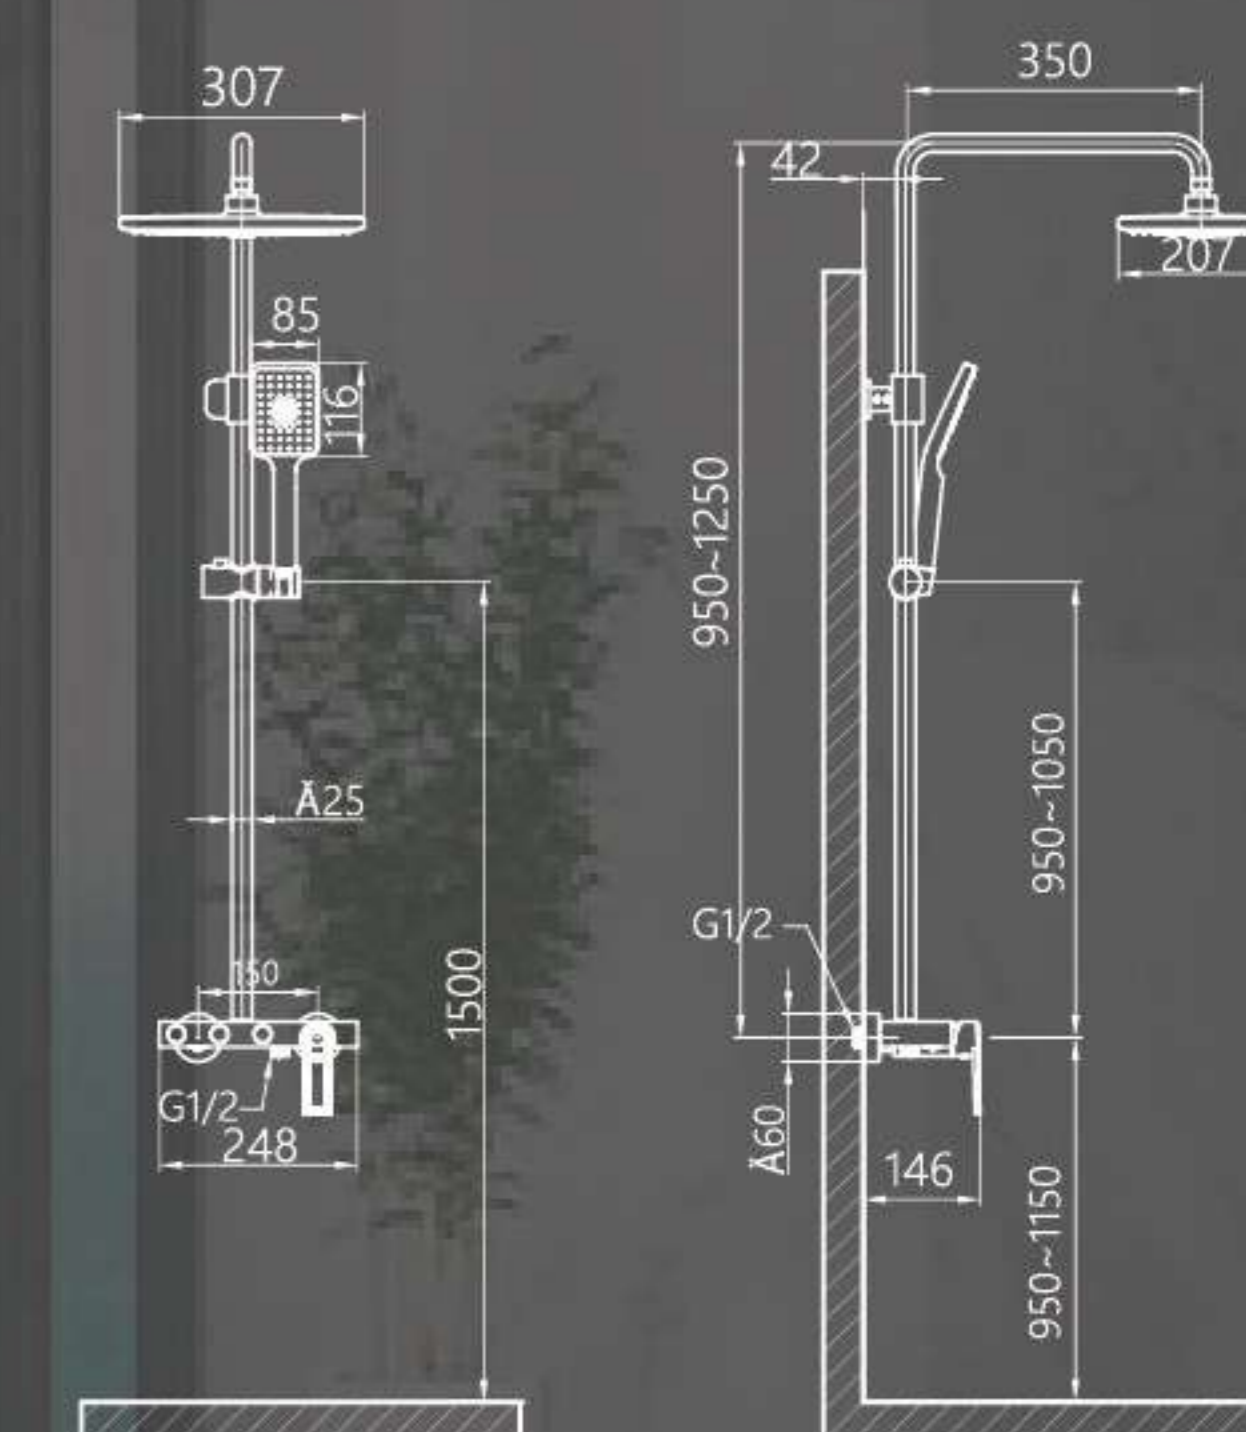

K1224G

Bộ sen tắm cây cao cấp

Chất liệu: Đồng

Mạ: Vàng

Áp lực nước: 0.07 - 0.75 MPa

Kết cấu chắc chắn, chất liệu và chất lượng vượt trội

Vân kim cương chống xước

Bảo hành 5 năm (Yêu cầu kích hoạt BHDT)

Gợi ý sản phẩm đồng bộ: K2124G

Giá: **18.750.000 VNĐ**