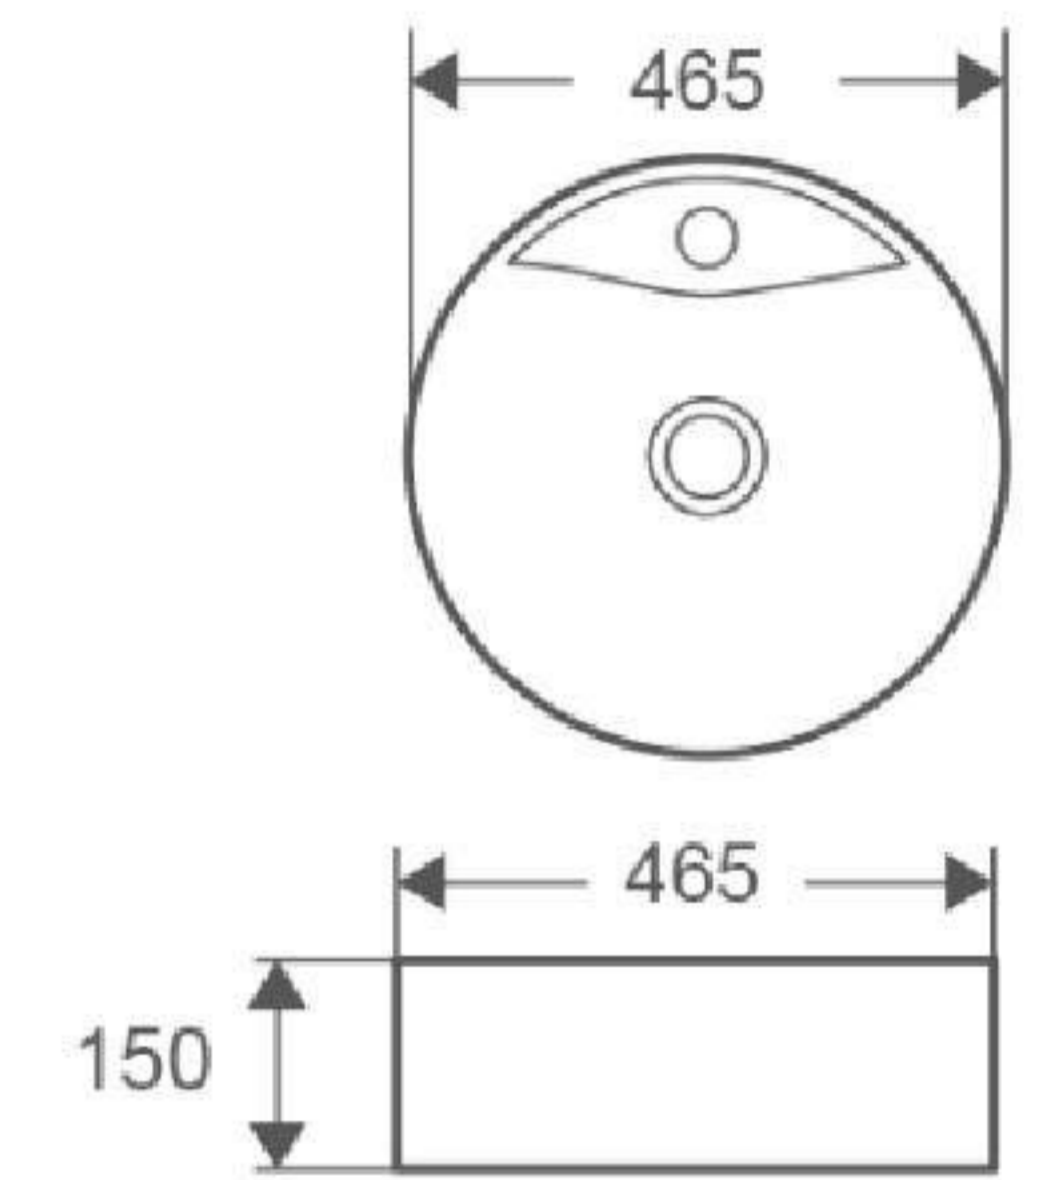

CKR5210

Chậu rửa lavabo đặt bàn

Kích thước: 465x465x150 mm
Men sứ bảo hành 10 năm
Xi phòng khuyến nghị: K4046TT, K4047TT, K4049

Giá: **1.180.000 VNĐ**