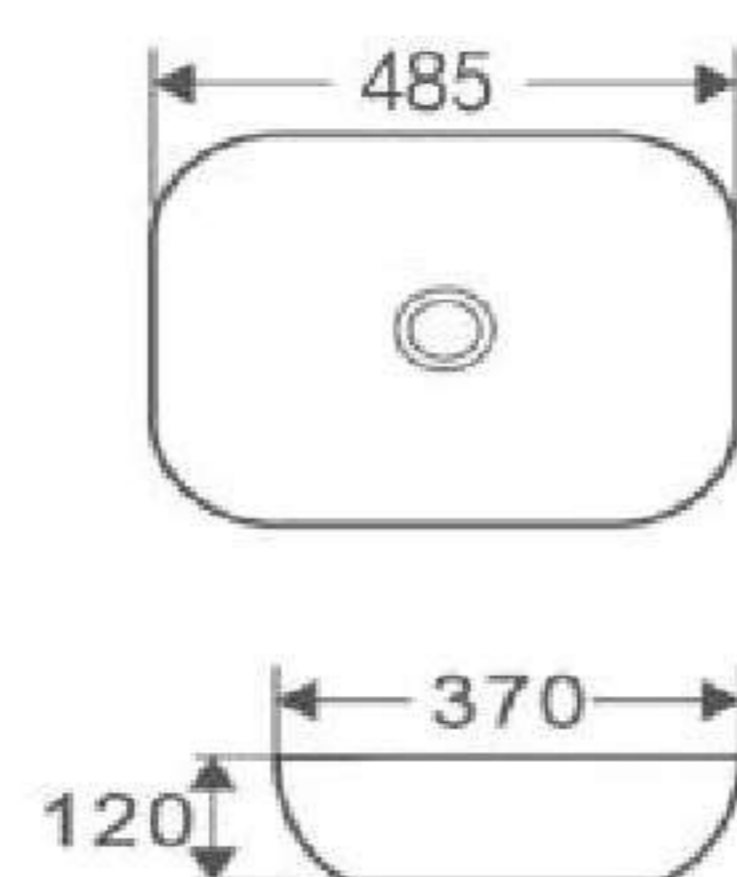

CKR147B NEW
Chậu rửa lavabo đặt bàn

Kích thước: 485x370x120 mm
Men sứ bảo hành 10 năm
Xi phòng khuyến nghị: K4046,
K4047, K4048

Giá: **3.475.000 VNĐ**