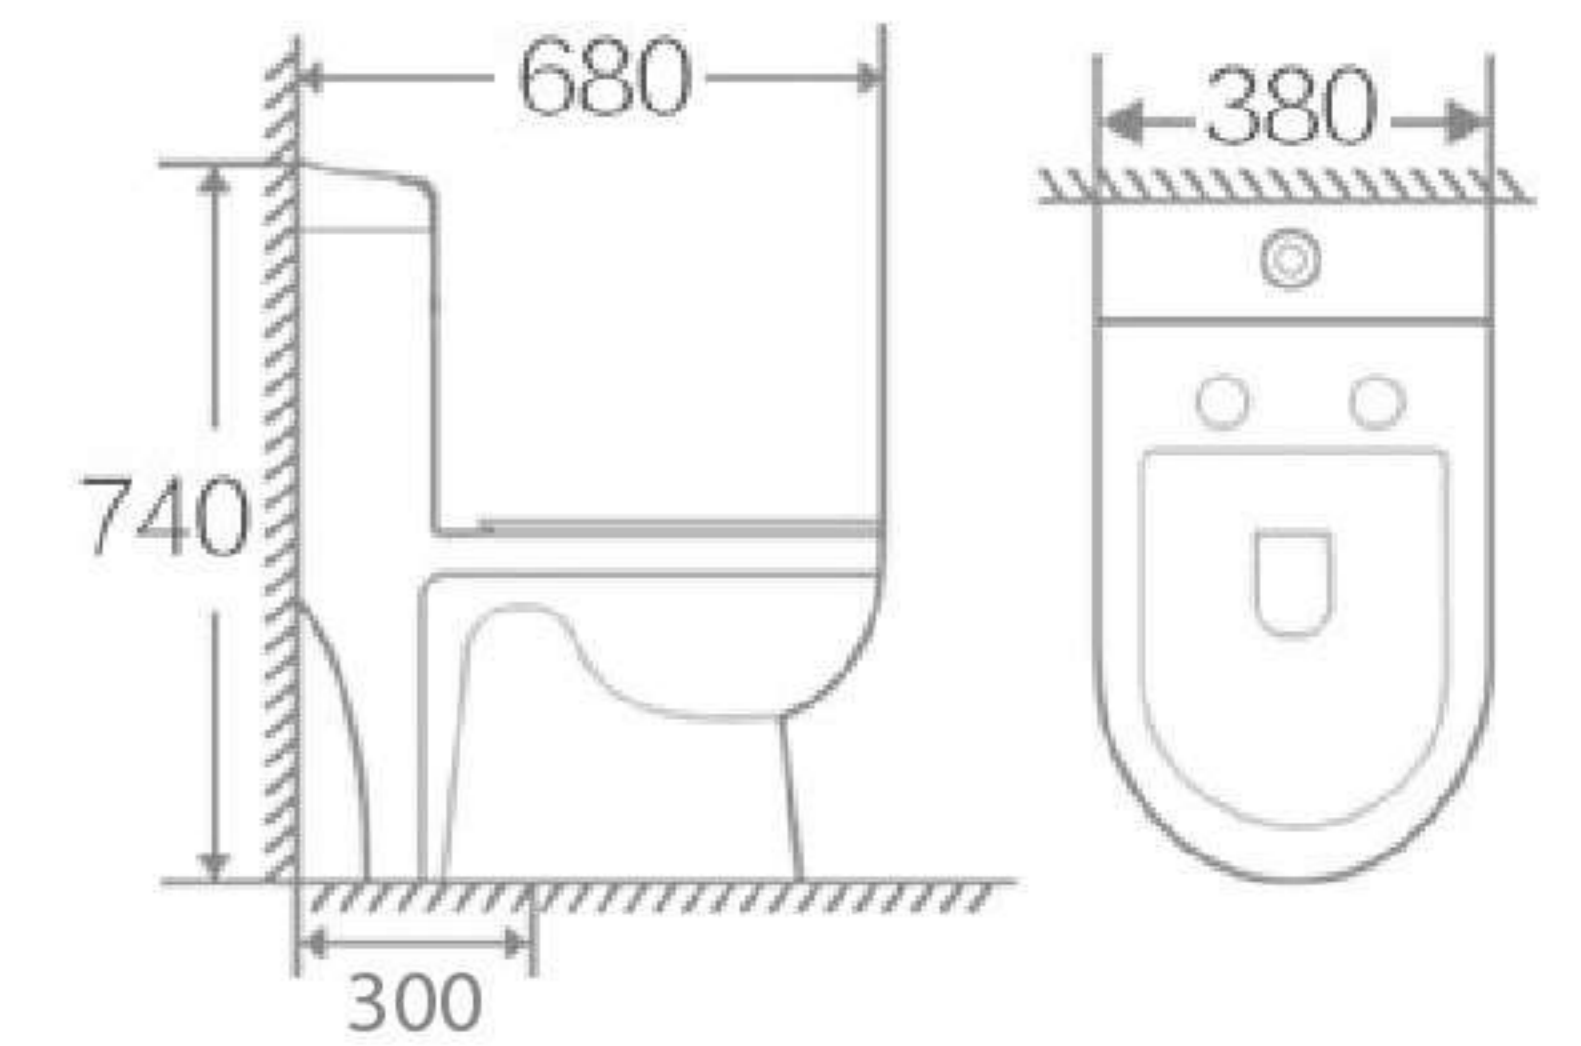

BKR058

Bàn cầu 1 khối

Kích thước: 680x380x740 mm
 Hệ xả: Xoáy 4D kết hợp tia đẩy
 Tâm thoát S-trap 300mm
 Nắp PP cao cấp đóng êm, với cơ chế tháo lắp dễ dàng
 2 chế độ xả tiểu, xả đại, tiết kiệm nước
 Bộ xả bảo hành 3 năm (Yêu cầu kích hoạt BHĐT)

Giá: **6.725.000 VNĐ**

Diễn giải kích thước :

D : Chiều dài sản phẩm
W : Chiều rộng sản phẩm
H : Chiều cao sản phẩm

Kích thước: D x W x H mm

BKR1100
Bàn cầu 1 khối

Kích thước: 680x365x720 mm
 Hệ xả: Xoáy kết hợp tia đẩy
 Tâm thoát S-trap 300 mm
 Nắp PP cao cấp đóng êm, với cơ chế tháo lắp dễ dàng
 2 chế độ xả tiểu, xả đại, tiết kiệm nước
 Phụ kiện kết nước cao cấp, lấy nước nhanh hơn, bảo hành 3 năm (Yêu cầu kích hoạt BHD)