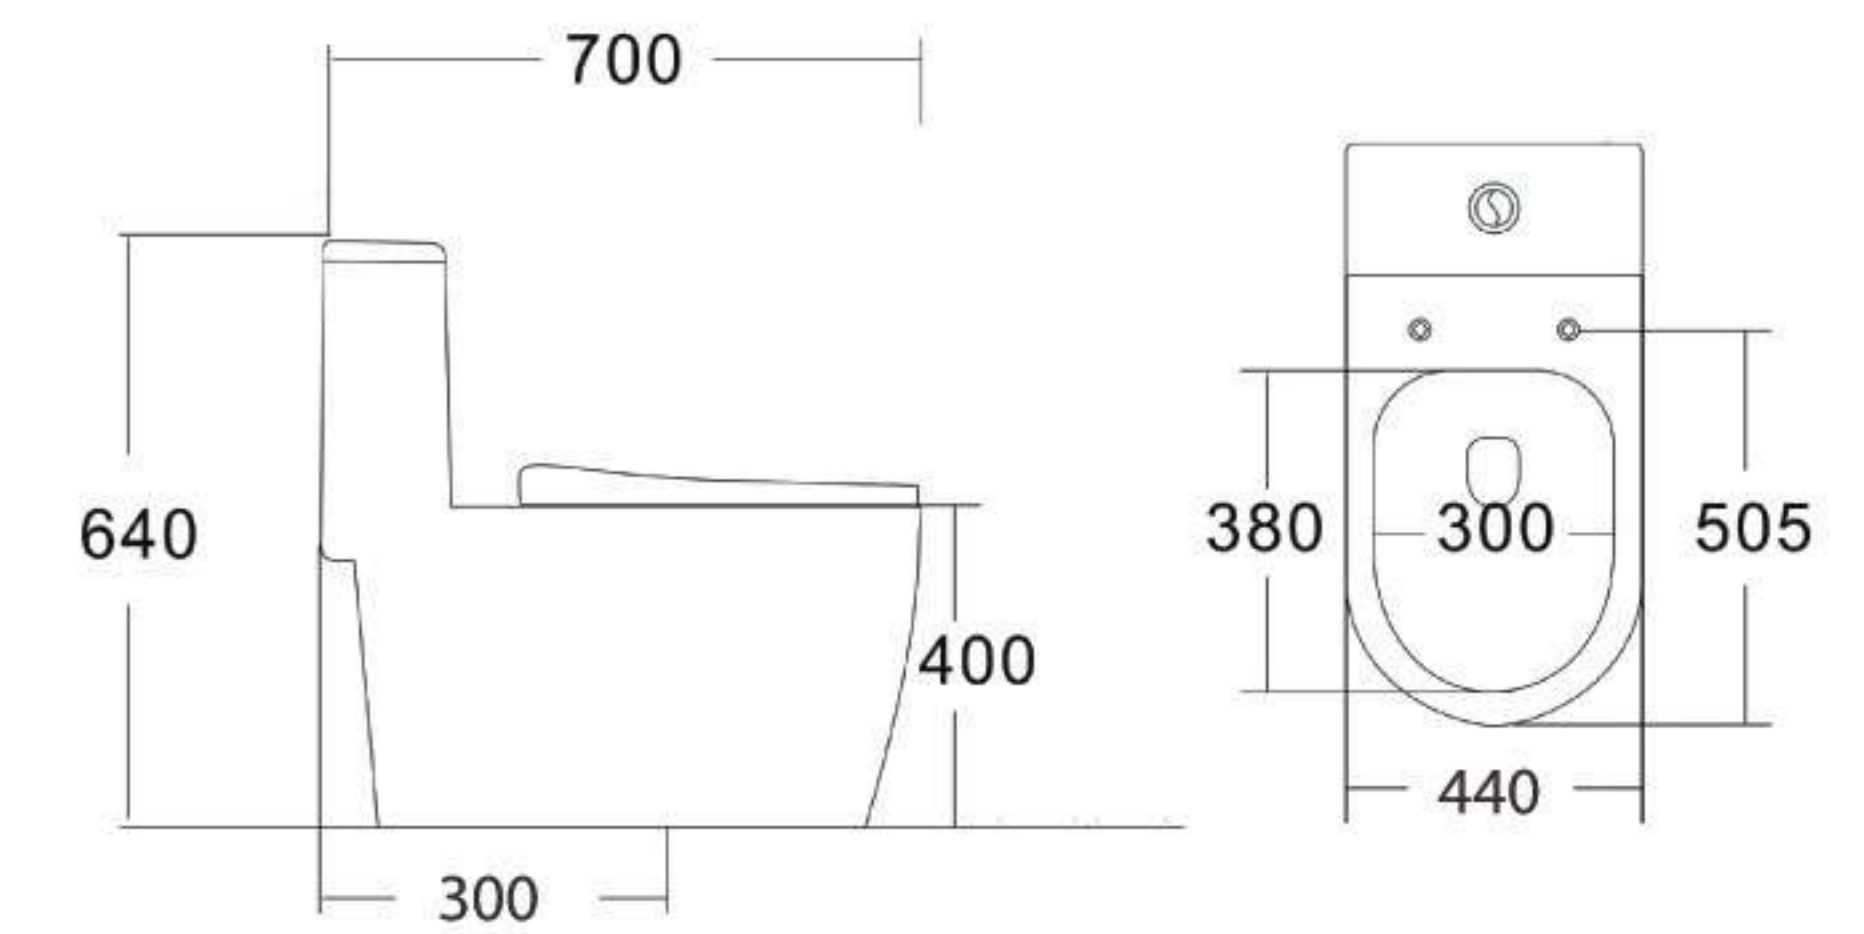

ĐẠT
TIÊU CHUẨN
cUPC XUẤT MỸ

H U M P B A C K W H A L E

BKR1104

Bàn cầu 1 khối cao cấp

Kích thước: 700x440x640 mm
 Hệ xả: Vành rim xoáy kết hợp tia đẩy
 Tâm thoát S-trap 300 mm
 Nắp PP cao cấp đóng êm,
 với cơ chế tháo lắp dễ dàng
 Công nghệ phủ men K-Antifouling
 2 chế độ xả tiểu, xả đại, tiết kiệm nước
 Xi phòng R&T cao cấp bảo hành 8 năm
 Phần sứ bảo hành 15 năm (yêu cầu kích hoạt
 BHT)
 Tiêu chuẩn cUPC xuất U.S.A

Giá: **13.850.000 VNĐ**

• ẢNH MINH HỌA

BKR9312W

Bàn cầu treo tường

Giá: **7.425.000 VNĐ**

Kích thước: 530x365x360 mm
 Hệ xả: Xả thẳng không vành
 Thoát ngang P-trap 180 mm
 Nắp đậy UF chống xước chống ố cao cấp
 Men sứ bảo hành 10 năm
 Phụ kiện bảo hành 3 năm
 Chứng chỉ CE tiêu chuẩn Châu Âu