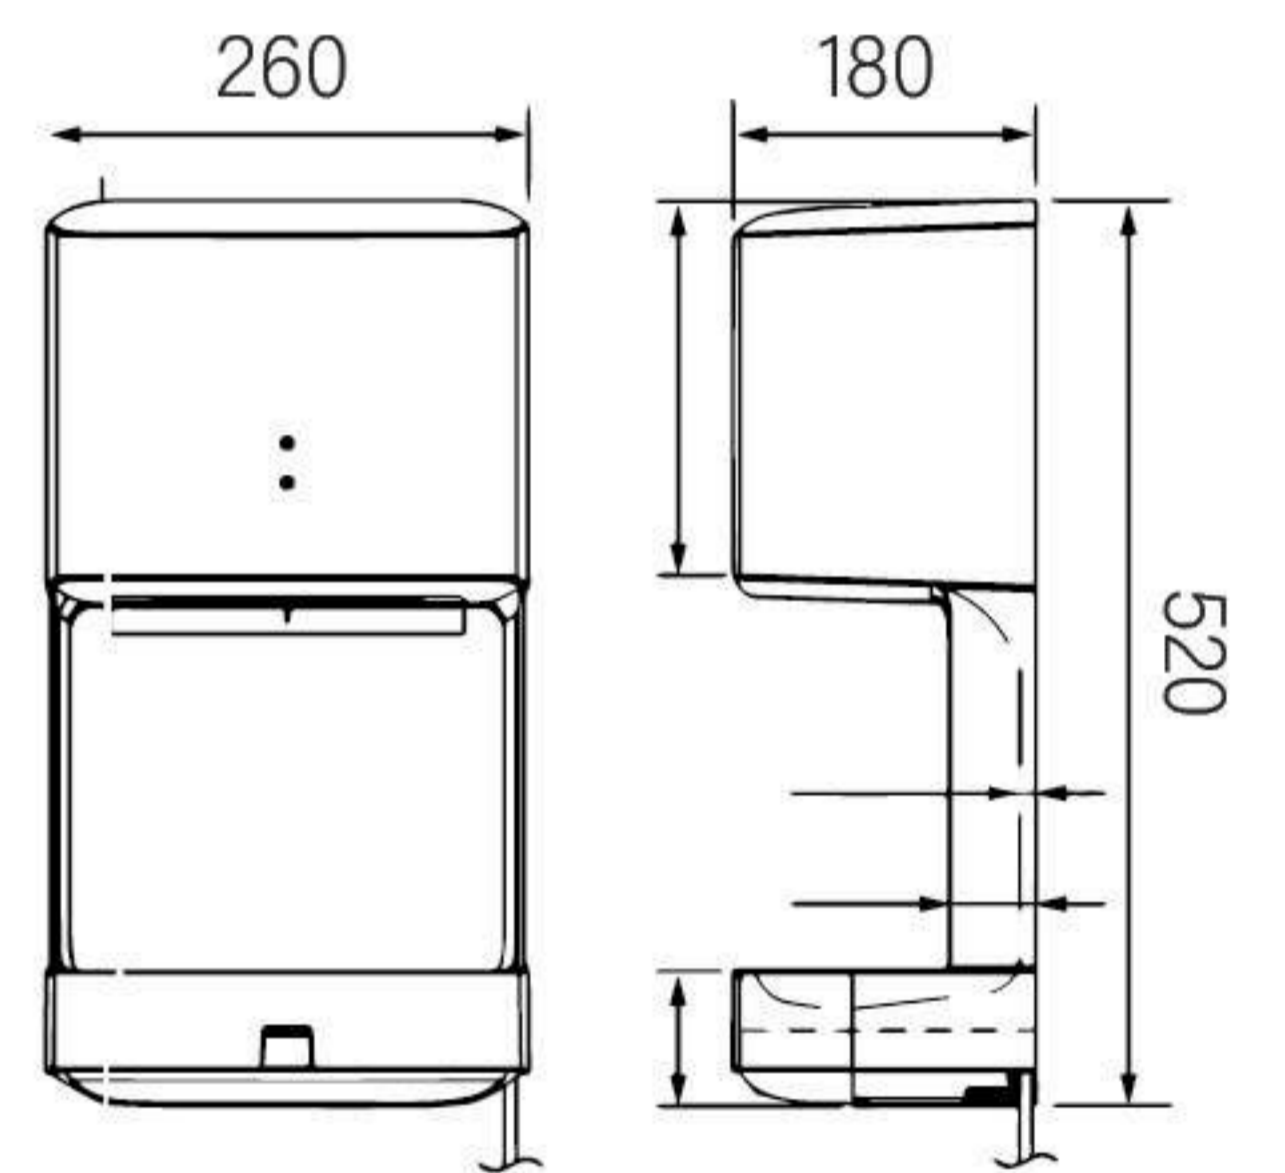

K9006
Máy sấy tay tự động

Kích thước: 720x300x225 mm
Chất liệu: ABS
Điện áp: 220V / 50-60Hz
Công suất: 2000W
Tính năng: Máy sấy tay Jet Air với Brush Motor
Màu sắc: Trắng
Tốc độ không khí: 100 m/s
Chứng chỉ: Chứng nhận CE RoHS CCC ISO 9001
Bảo hành 24 tháng (yêu cầu kích hoạt BHDT)

Giá: **14.000.000 VNĐ**