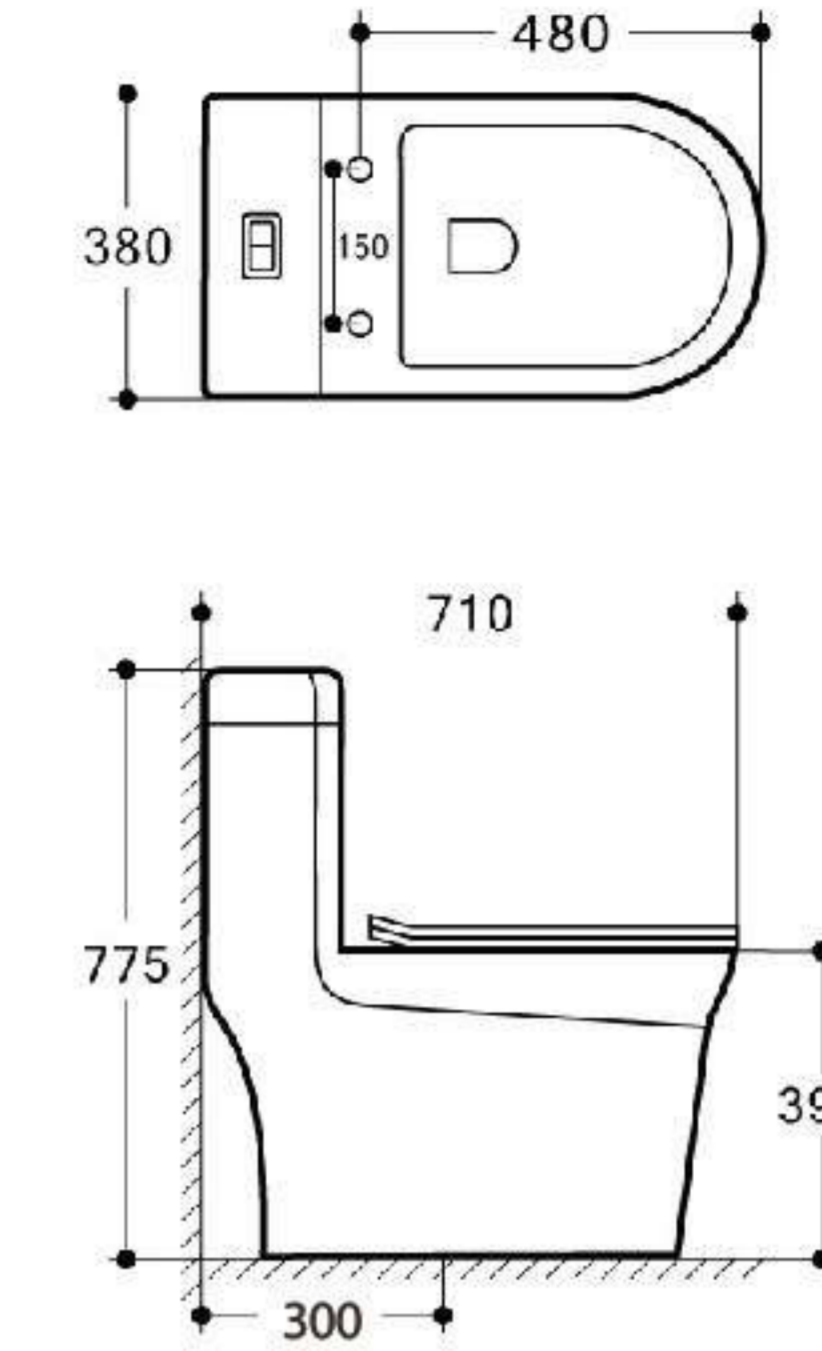

BKR070UF

Bàn cầu 1 khối

Kích thước: 710x380x775mm
Hệ xả: Xoáy kết hợp tia đẩy
Tâm thoát S-trap 300mm
Nắp đặc UF chống xước, chống ố cao cấp
Nắp đóng êm, với cơ chế tháo lắp dễ dàng
2 chế độ xả tiểu, xả đại, tiết kiệm nước
Bộ xả cao cấp bảo hành 3 năm
(Yêu cầu kích hoạt BHD)

Giá: **7.750.000 VNĐ**