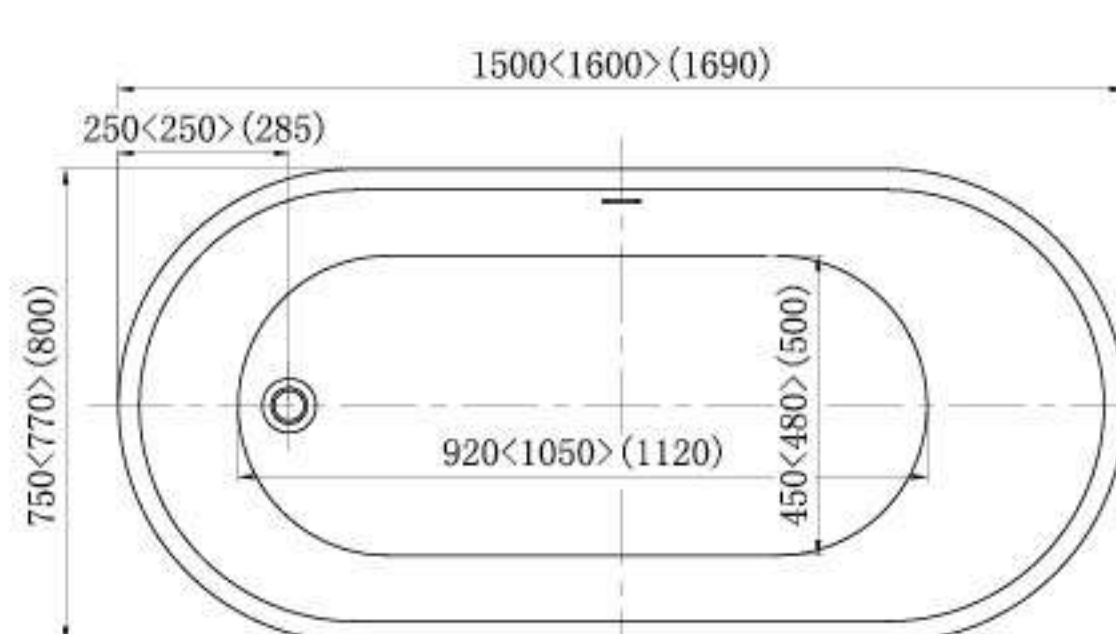

BTKR163-170N
Kích thước: 1690x800x600 mm

Giá: **Liên hệ**