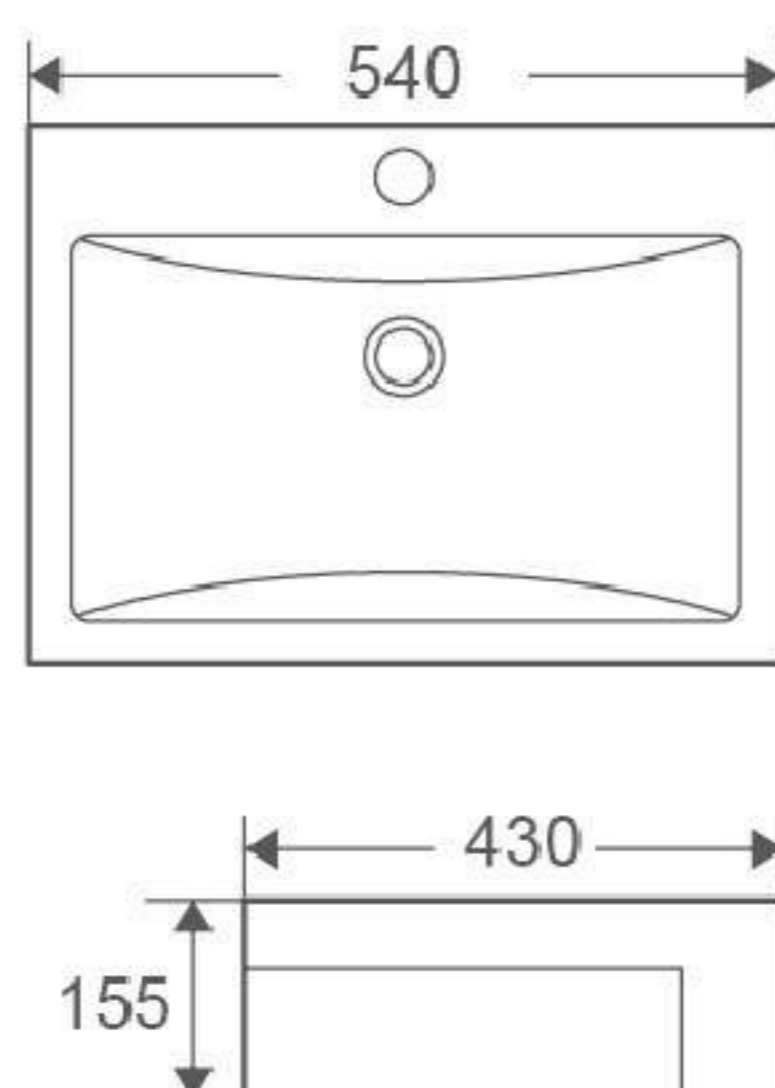

CKR6606AVI

Chậu rửa lavabo treo tường

Kích thước: 500x410x190 mm
Sản phẩm đồng bộ CKR6606AVC

Xi phông khuyến nghị: K4046TT, K4047TT, K4049

Giá: **875.000 VNĐ**