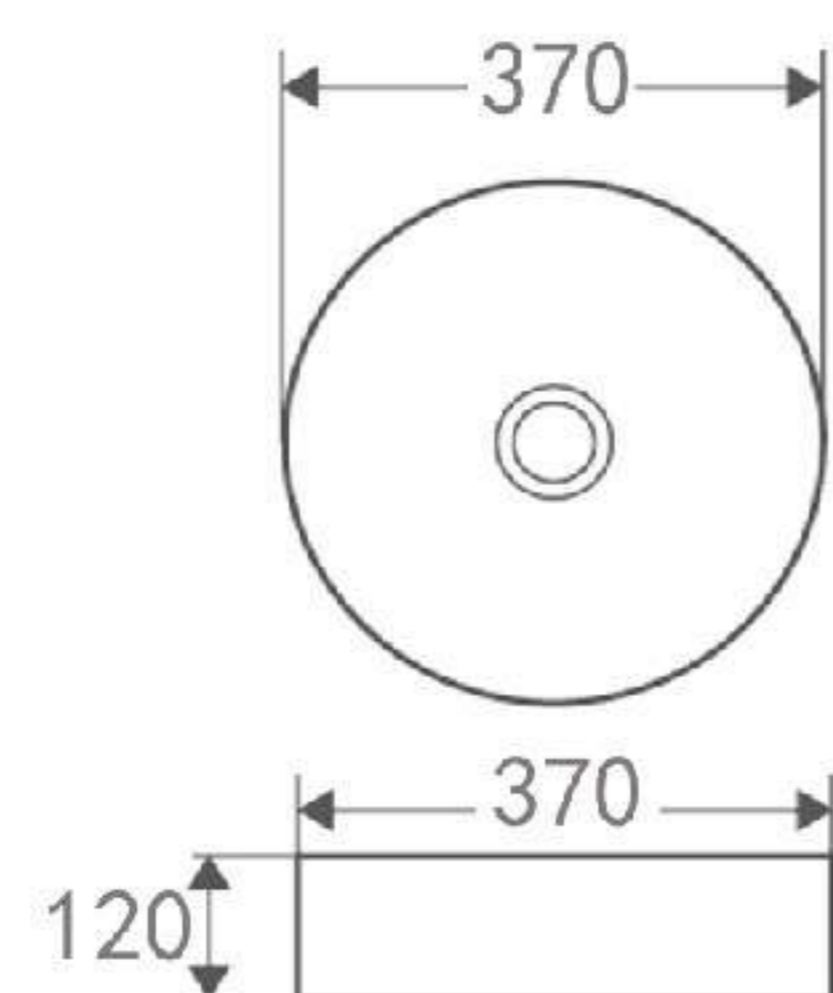

Giá: **3.475.000 VNĐ**

CKR303B NEW
 Chậu rửa lavabo đặt bàn

Kích thước: 370x370x120 mm
 Men sứ bảo hành 10 năm
 Xi phòng khuyến nghị: K4046,
 K4047, K4048

Giá: **2.900.000 VNĐ**

**Mạ màu bảo hành 12 tháng*