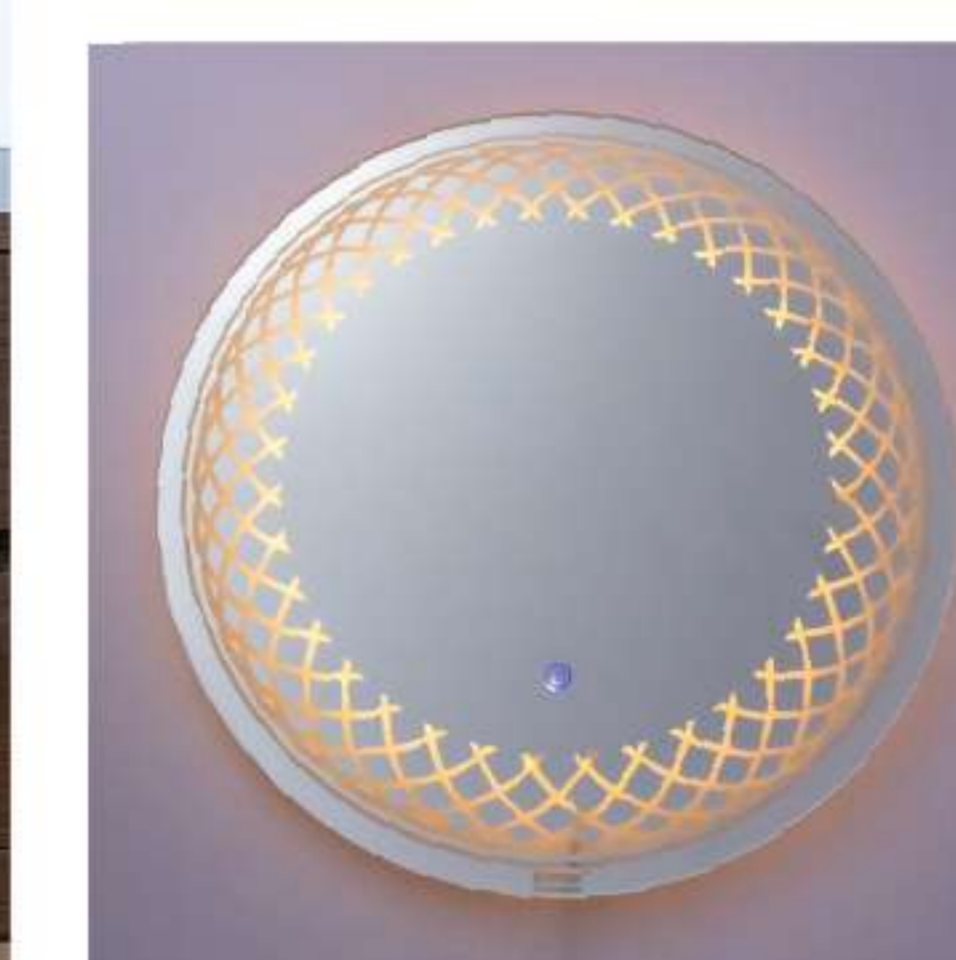

GKRD60S
Gương led nhà tắm

Kích thước: D600 mm

Giá: **4.875.000 VNĐ**

Phiên bản có thể lựa chọn thêm tính năng bổ sung:
Sấy gương/ Đồng hồ/ Nhiệt độ

Kích thước: D600 mm
Bảo hành chống ố mốc 5 năm
Phụ kiện điện tử bảo hành 12 tháng

Giá: **Liên hệ**