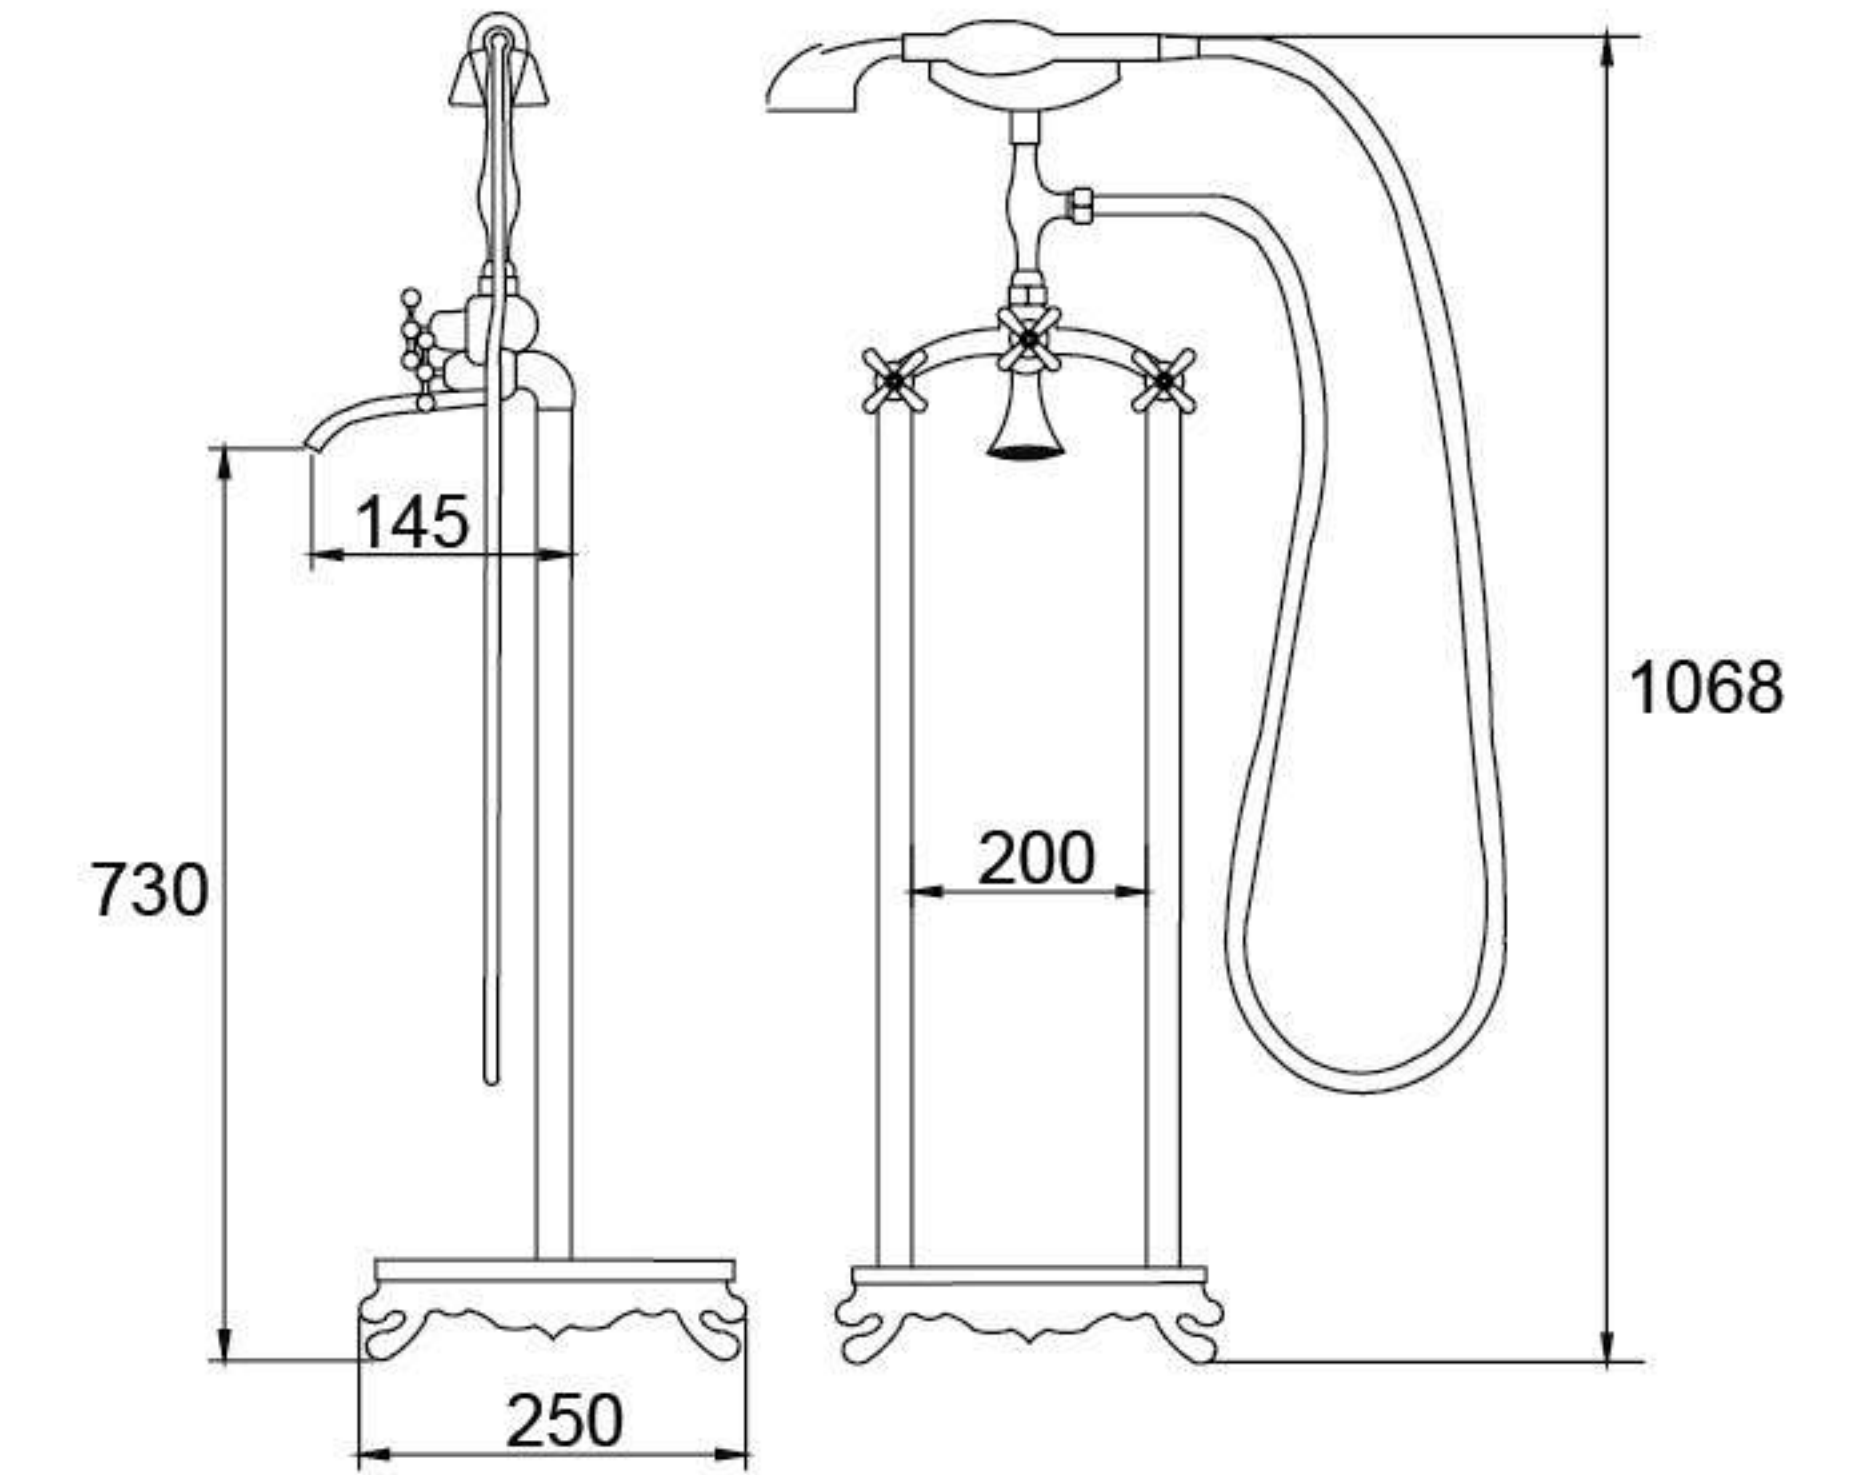

KB2603

Sen bồn tắm cao cấp

Kích thước: 145x250x730 mm
Chất liệu: Đồng
Mạ: Crom
Bảo hành 5 năm

Giá: **17.325.000 VNĐ**