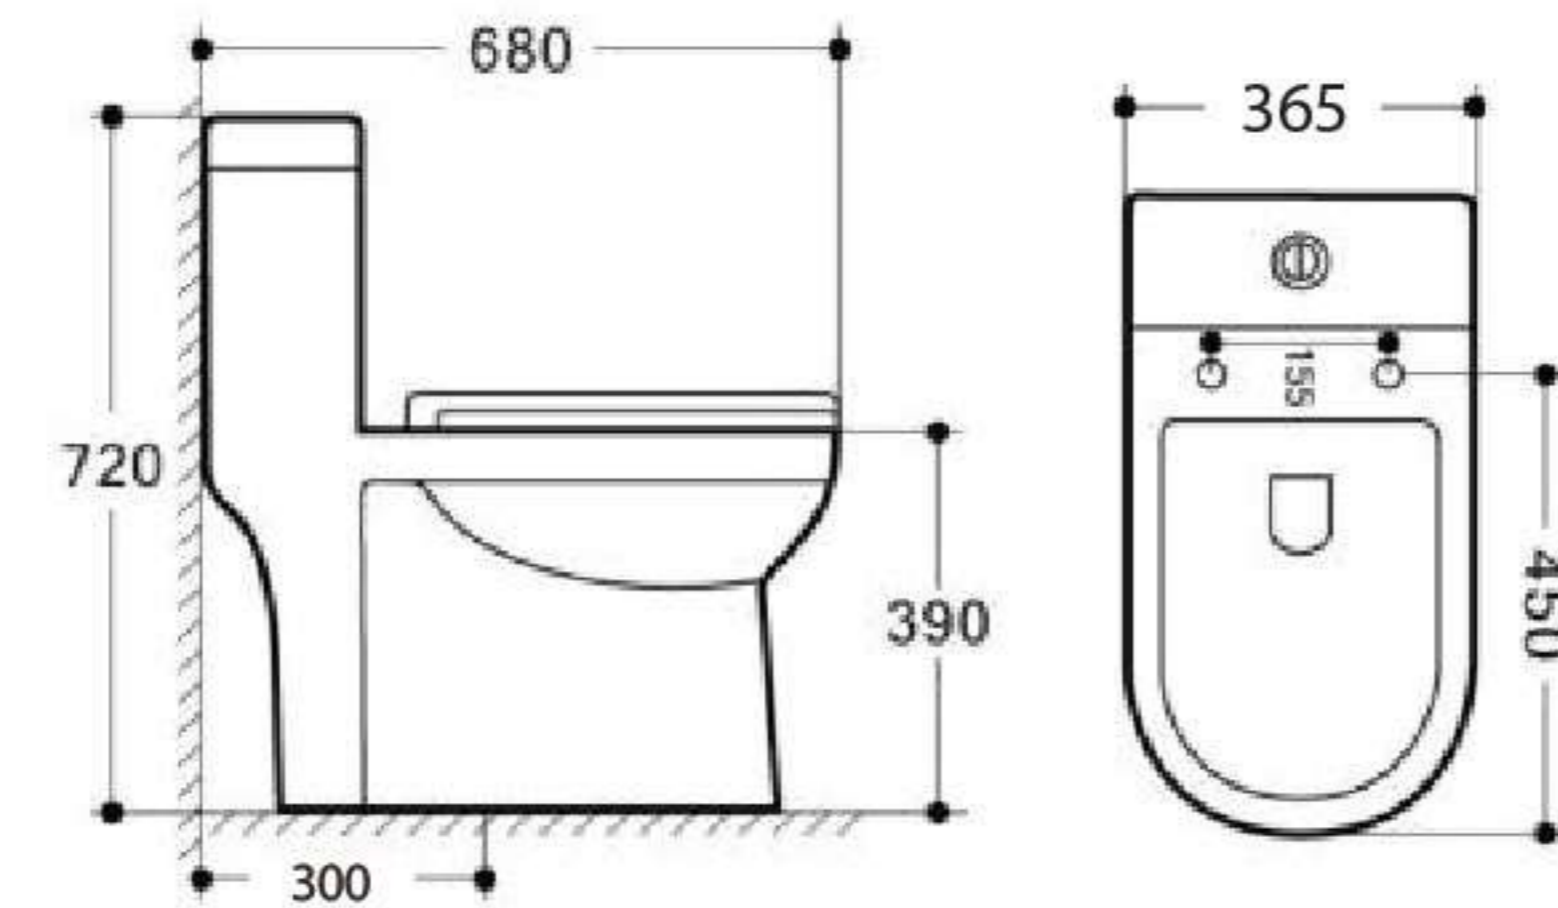

BKR058

Bàn cầu 1 khối

Kích thước: 680x380x740 mm
 Hệ xả: Xoáy 4D kết hợp tia đẩy
 Tâm thoát S-trap 300mm
 Nắp PP cao cấp đóng êm, với cơ chế tháo lắp dễ dàng
 2 chế độ xả tiểu, xả đại, tiết kiệm nước
 Bộ xả bảo hành 3 năm (Yêu cầu kích hoạt BHĐT)

Giá: **6.725.000 VNĐ**

Diễn giải kích thước :

D : Chiều dài sản phẩm
W : Chiều rộng sản phẩm
H : Chiều cao sản phẩm

Kích thước: D x W x H mm

BKR1100
Bàn cầu 1 khối

Kích thước: 680x365x720 mm
 Hệ xả: Xoáy kết hợp tia đẩy
 Tâm thoát S-trap 300 mm
 Nắp PP cao cấp đóng êm, với cơ chế tháo lắp dễ dàng
 2 chế độ xả tiểu, xả đại, tiết kiệm nước
 Phụ kiện kết nước cao cấp, lấy nước nhanh hơn, bảo hành 3 năm (Yêu cầu kích hoạt BHD)

Giá: **5.900.000 VNĐ**

BKR648
Bàn cầu 1 khối

Kích thước: 730x400x750 mm
 Hệ xả: Xoáy kết hợp tia đẩy
 Tâm thoát S-trap 300 mm
 Công nghệ phủ men K-Antifouling
 Nắp PP cao cấp đóng êm, với cơ chế tháo lắp dễ dàng
 2 chế độ xả tiểu, xả đại, tiết kiệm nước
 Men sứ bảo hành 15 năm
 Xi phong R&T cao cấp bảo hành 8 năm (Yêu cầu kích hoạt BHD)
 Tiêu chuẩn cUPC xuất U.S.A