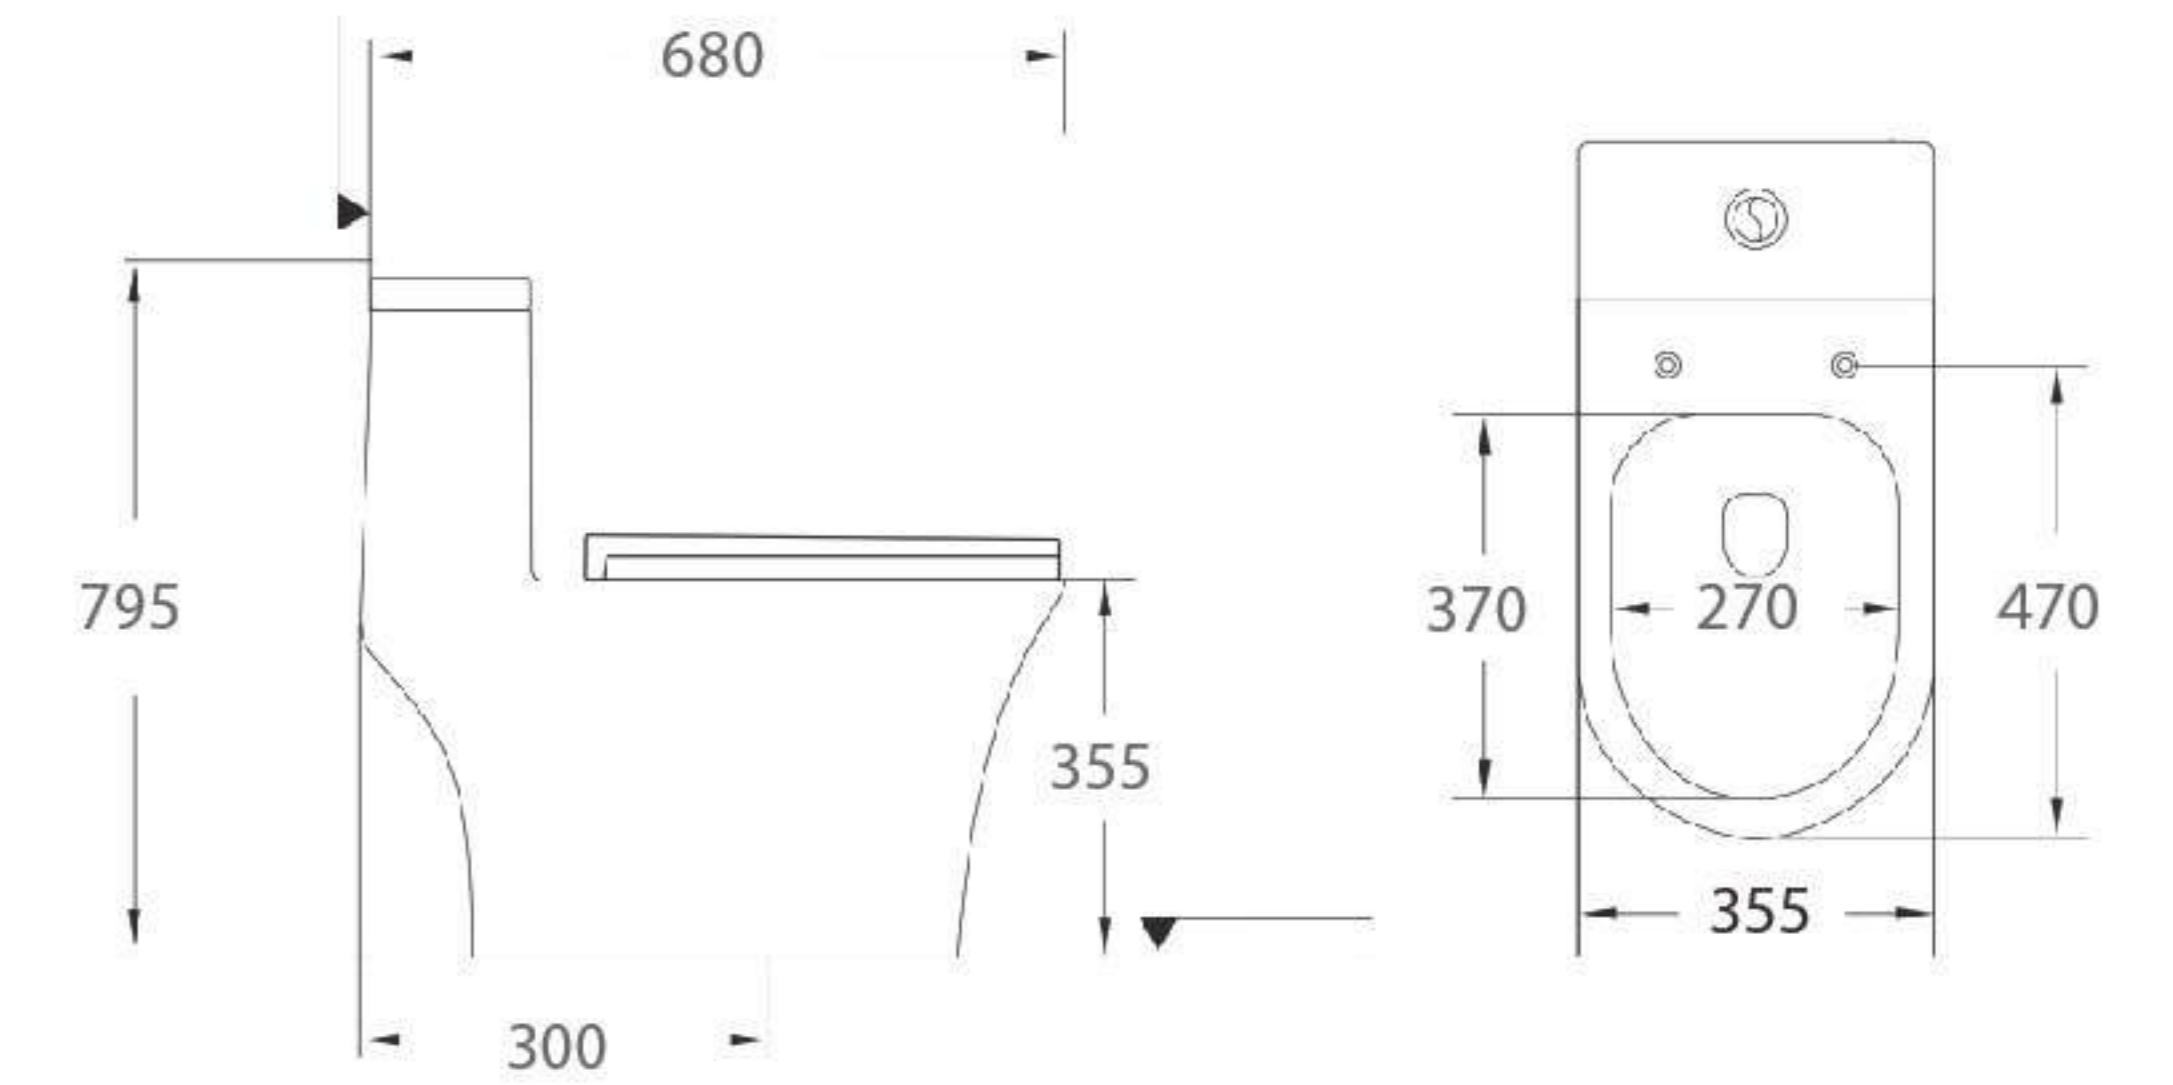

BKR1111

Bàn cầu 1 khối cao cấp

Kích thước: 660x355x720 mm
Tâm thoát S-trap 300 mm
Thiết kế không góc khuất dễ dàng vệ sinh
Men Glanzend Ceramic ngăn ngừa sự phát triển của vi khuẩn, chống bám bụi cấp 5
Tỷ lệ phủ men lên đến 98% kể cả trong kết nước và phía sau.
Hệ xả xoáy kết hợp tia đẩy kết hợp với lỗ thoát siêu lớn 80mm, tắc là điều không thể
Bộ xả cao cấp bảo hành 5 năm (Yêu cầu kích hoạt BHĐT)
Nắp ngồi cao cấp, chắc chắn, chống vỡ, nắp êm với cơ chế tháo lắp dễ dàng
2 chế độ xả

Khả năng ngăn ngừa sự phát triển của vi khuẩn

Giá: **8.700.000 VNĐ**

BKR1112

Bàn cầu 1 khối cao cấp

Kích thước: 680x355x795mm
Tâm thoát S-trap 300 mm
Thiết kế không góc khuất dễ dàng vệ sinh
Men Glanzend Ceramic ngăn ngừa sự phát triển của vi khuẩn, chống bám bụi cấp 5
Tỷ lệ phủ men lên đến 98% kể cả trong kết nước và phía sau
Hệ xả xoáy kết hợp tia đẩy kết hợp với lỗ thoát siêu lớn 80mm, tắc là điều không thể
Bộ xả cao cấp bảo hành 5 năm (Yêu cầu kích hoạt BHĐT)
Nắp ngồi cao cấp, chắc chắn, chống vỡ, nắp êm với cơ chế tháo lắp dễ dàng.
2 chế độ xả

Khả năng ngăn ngừa sự phát triển của vi khuẩn

Giá: **9.250.000 VNĐ**