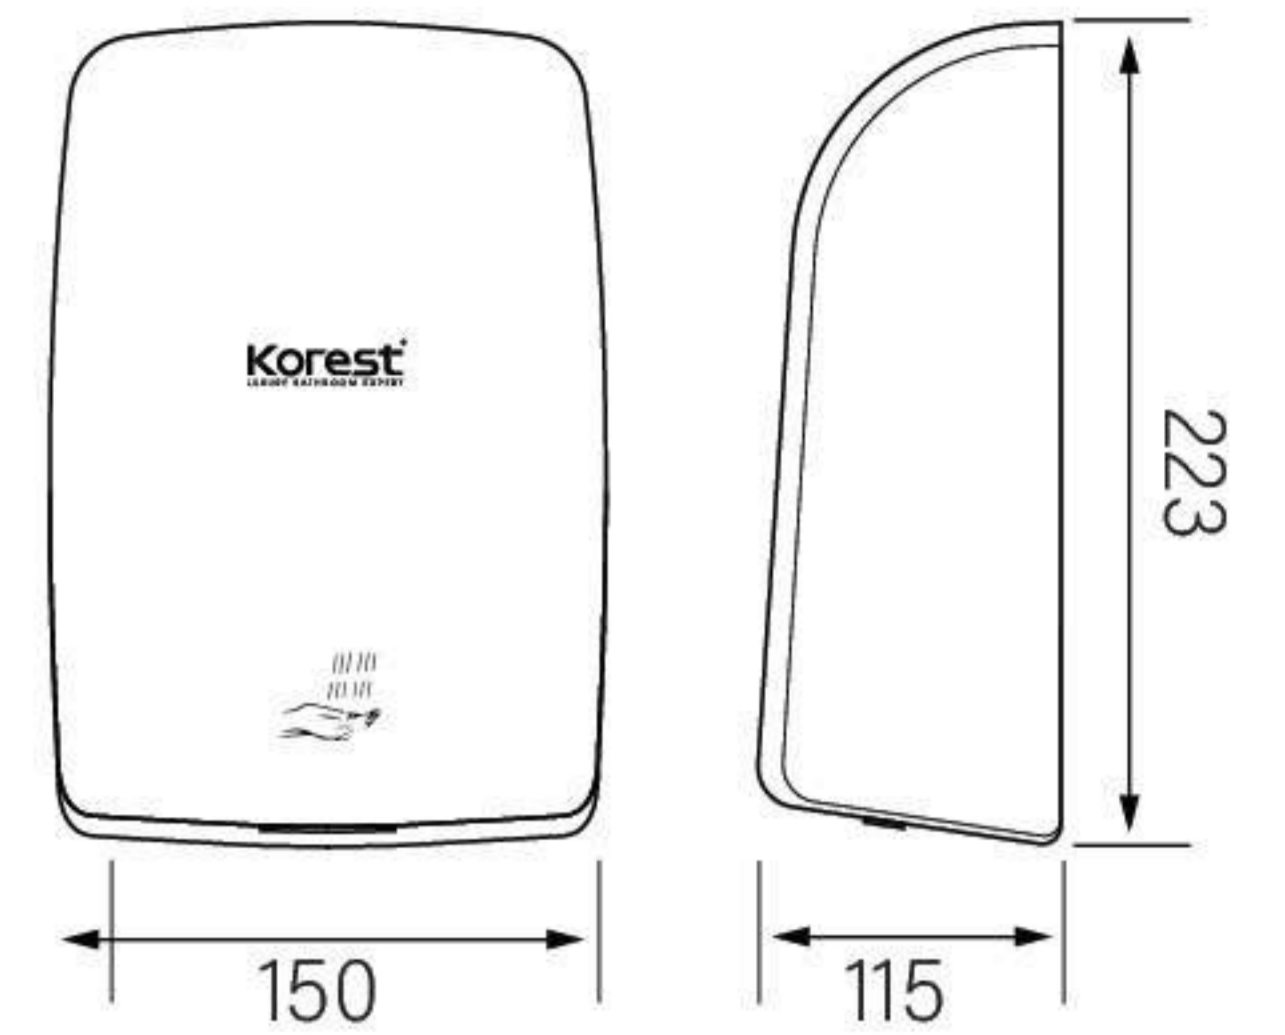

K9005
Máy sấy tay tự động

Kích thước: 520x260x180 mm
Chất liệu: ABS
Điện áp: 220V / 50-60Hz
Công suất: 1200W
Tính năng: Tốc độ cao / ấm hoặc không khí mát
Màu sắc: Trắng
Tốc độ không khí: 95 m/s
Chứng chỉ: Chứng nhận CE RoHS CCC ISO 9001
Bảo hành 24 tháng (yêu cầu kích hoạt BHDT)

Giá: **5.600.000 VNĐ**