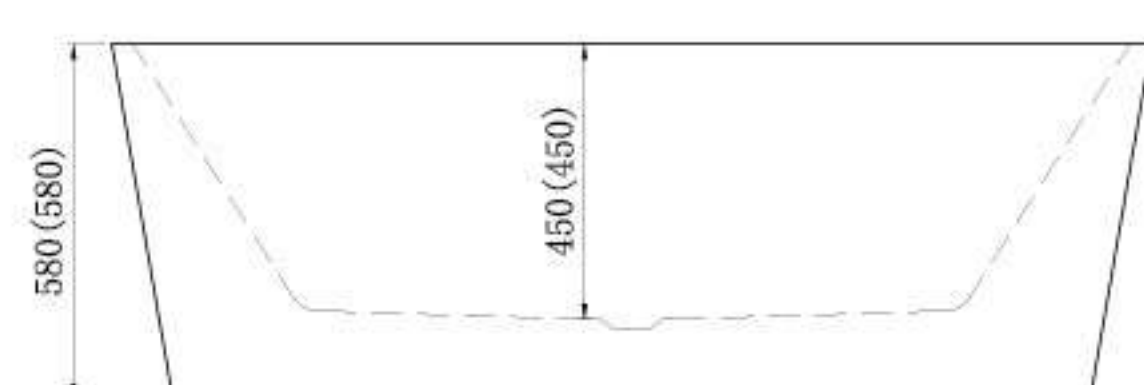

BTKR362S-150N 
Kích thước: 1500x700x600 mm

Giá: **Liên hệ**

BTKR362S-160N
Kích thước: 1600x750x600 mm

Giá: **44.780.000 VNĐ**

BTKR362S-170N 
Kích thước: 1700x800x600 mm

Giá: **Liên hệ**

BTKR323NS 
Bồn tắm Freestanding cao cấp