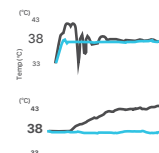

PHÙ HỢP VỚI SEN TẮM CÂY

GÓI KHUYẾN MẠI SEN NHIỆT TỰ ĐỘNG THERMOSTAT

TIẾT KIỂM 40%

BFV-7145T-3C
~~9,360,000~~
5,616,000 VNĐ

TIẾT KIỂM 30%

BFV-3413T-3C
~~4,750,000~~
3,325,000 VNĐ

TIẾT KIỂM 30%

BFV-3413T-8C
~~4,750,000~~
3,325,000 VNĐ

TIẾT KIỂM 30%

BFV-3413T-7C
~~4,670,000~~
3,269,000 VNĐ

TIẾT KIỂM 30%

BFV-3413T-4C
~~4,370,000~~
3,059,000 VNĐ

TIẾT KIỂM 30%

BFV-3415T
~~12,360,000~~
8,652,000 VNĐ

TIẾT KIỂM 30%

BFV-3415T-8C
~~12,360,000~~
8,652,000 VNĐ

TIẾT KIỂM 30%

BFV-3415T-7C
~~12,250,000~~
8,575,000 VNĐ

TIẾT KIỂM 25%

BFV-6015S
~~13,800,000~~
10,350,000 VNĐ