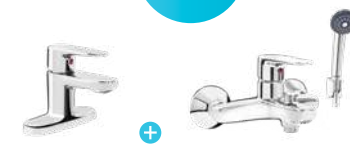

~~2,160,000~~
 1,944,000 VNĐ

TIẾT KIỂM
15%

LFV-1111S + BFV-1115S

~~7,580,000~~
 6,443,000 VNĐ

TIẾT KIỂM HƠN KHI MUA THEO CẶP

TIẾT KIỂM
15%

LFV-1111S + BFV-1113S-4C

~~3,960,000~~
 3,366,000 VNĐ