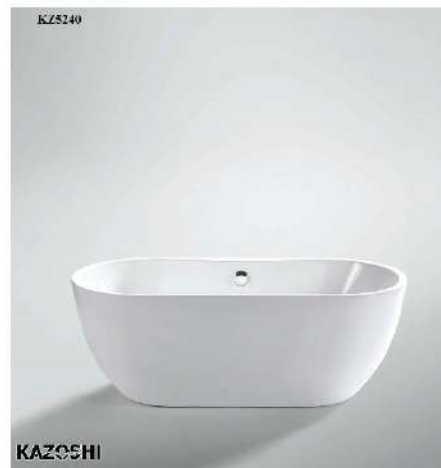

48.500.000 VNĐ

BAO GỒM VÒI GẮN THÀNH
Kích thước: 1700*850*600

- 1: 100% tắm acrylic nguyên chất
- 2: Thân được cấu tạo từ sợi thủy tinh
- 3: Có lỗ thoát nước + chống tràn
- 4: Sử dụng bộ vòi gắn thành bồn tắm
- 5: Bảng điều khiển đèn led 7 màu
- 6: Bơm xung các lỗ khí tạo bọt sục

KZ5225

29.600.000 VNĐ

CHƯA BAO GỒM VÒI
Kích thước: 1700*750*600

- 1: 100% tắm acrylic nguyên chất
- 2: Thân được cấu tạo từ sợi thủy tinh
- 3: Có lỗ thoát nước + chống tràn
- 4: Sử dụng vòi đứng

KZ5240

33.800.000 VNĐ