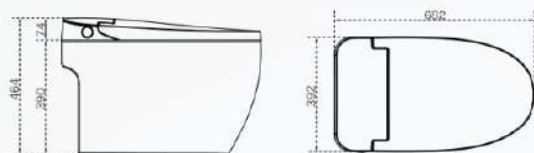

KAZOSHI

THÔNG SỐ KỸ THUẬT

CÔNG SUẤT SỬU: 1420W

KÍCH THƯỚC: 682 X 392 X 464MM

TÂM THOÁT PHÂN: 300 - 310 MM

DÂY NGUỒN: 1.5 MÉT

CHẤT LIỆU: SỨ + NHỰA ABS

:682X392X464mm