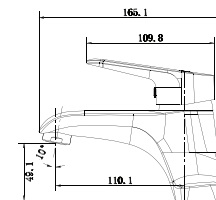

Ta-6032CP
Vòi lavabo ●