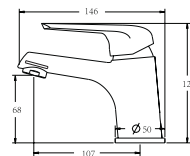

Ta-7652CP
Vòi lavabo ●

Ta-7654CP
Sen tắm ●

ASTERIA Bảo hành 8 năm trên toàn quốc

Ta-7941CP
Vòi lavabo ●

Ta-7944CP
Sen tắm ●

■ VÒI BẾP

VÒI BẾP

Chế độ xả nước có bọt khí