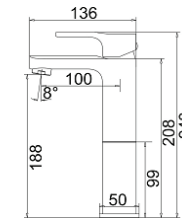

Ta-7834CP
Sen tắm ●

Ta-7861CP
Vòi lavabo ●

Ta-7860CP
Vòi lavabo cao ●

Ta-7864CP
Sen tắm ●

Chất lượng đẳng cấp Quốc tế **HEPHAESTUS**

DORIC Bảo hành 8 năm trên toàn quốc

Ta-7931CP
Vòi lavabo ●

Ta-7930CP
Vòi lavabo cao ●