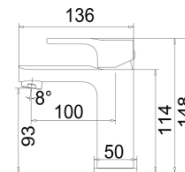

Chất lượng đẳng cấp Quốc tế **DIAMOND**

TETHYS Bảo hành 8 năm trên toàn quốc