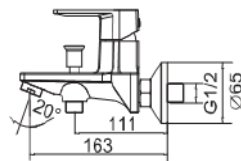

Ta-7834CP
Sen tắm ●

Ta-7861CP
Vòi lavabo ●

Ta-7860CP
Vòi lavabo cao ●

Ta-7864CP
Sen tắm ●

Chất lượng đẳng cấp Quốc tế **HEPHAESTUS**

DORIC Bảo hành 8 năm trên toàn quốc

Ta-7931CP
Vòi lavabo ●

Ta-7930CP
Vòi lavabo cao ●