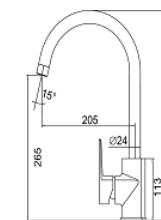

Ta-6263CP
Vòi bếp ●