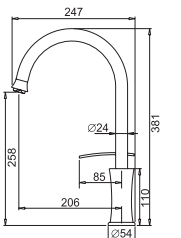

Ta-7663CP
Vòi bếp ●