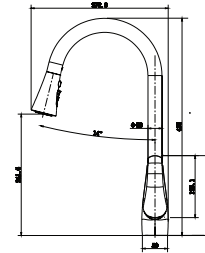

Chế độ kéo xả nước bát sen

Chất lượng đẳng cấp Quốc tế VÒI BẾP

Ta-642PCP
Vòi bếp ●

Ta-629PCP
Vòi bếp ●

Ta-629BCP
Vòi bếp ●

Ta-6373CP
Vòi bếp ●

Vòi bếp

Ta-6353CP
Vòi bếp ●