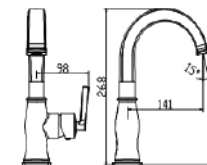

Ta-8028CP
Vòi lavabo ●