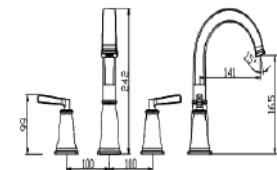

Chất lượng đẳng cấp quốc tế CRYSTAL

RHEA Bảo hành 8 năm trên toàn quốc