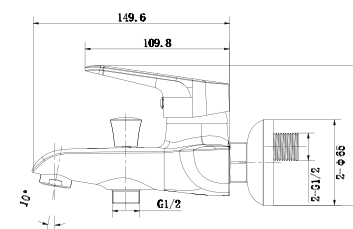

Ta-6034CP
Sen tắm ●