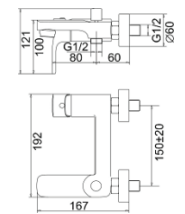

Ta-7834CP
Sen tắm ●

Ta-7861CP
Vòi lavabo ●

Ta-7860CP
Vòi lavabo cao ●

Ta-7864CP
Sen tắm ●

Chất lượng đẳng cấp Quốc tế **HEPHAESTUS**

DORIC Bảo hành 8 năm trên toàn quốc

Ta-7931CP
Vòi lavabo ●

Ta-7930CP
Vòi lavabo cao ●