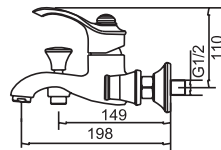

■ PHỤ KIỆN

Ta-6381RD
Vòi lavabo ●

Ta-6380RD
Vòi lavabo ●

Ta-6381CP
Vòi lavabo ●

Ta-6380CP
Vòi lavabo ●

Chất lượng đẳng cấp quốc tế CRYSTAL

Ta-7971CJ
Vòi lavabo ●

Ta-7974CJ
Sen tắm ●