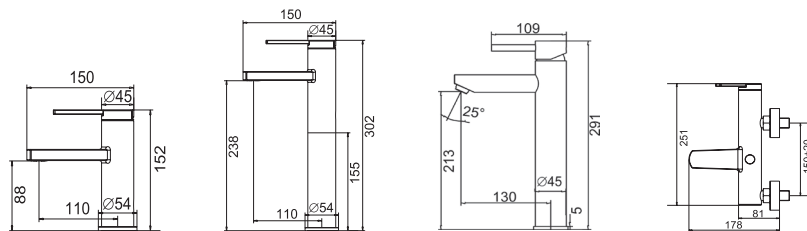

Ta-7931CP
Vòi lavabo ●

Ta-7930CP
Vòi lavabo cao ●

Ta-6290CP
Vòi lavabo cao ●

Ta-7934CP
Sen tắm ●