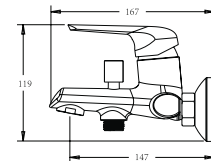

Chất lượng đẳng cấp Quốc tế **HARMONIA**

ASTERIA Bảo hành 8 năm trên toàn quốc