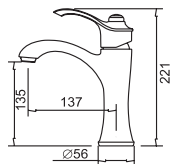

■ PHỤ KIỆN

Ta-6381RD
Vòi lavabo ●

Ta-6380RD
Vòi lavabo ●

Ta-6381CP
Vòi lavabo ●

Ta-6380CP
Vòi lavabo ●

Chất lượng đẳng cấp quốc tế CRYSTAL

Ta-7971CJ
Vòi lavabo ●

Ta-7974CJ
Sen tắm ●