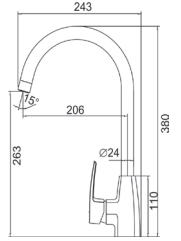

Chế độ kéo xả nước bát sen

Chất lượng đẳng cấp Quốc tế VÒI BẾP

Ta-642PCP
Vòi bếp ●

Ta-629PCP
Vòi bếp ●

Ta-629BCP
Vòi bếp ●

Ta-6373CP
Vòi bếp ●

Vòi bếp

Ta-6353CP
Vòi bếp ●