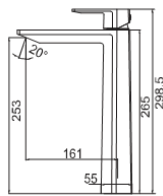

Ta-7834CP
Sen tắm ●

Ta-7861CP
Vòi lavabo ●

Ta-7860CP
Vòi lavabo cao ●

Ta-7864CP
Sen tắm ●

Chất lượng đẳng cấp Quốc tế **HEPHAESTUS**

DORIC Bảo hành 8 năm trên toàn quốc

Ta-7931CP
Vòi lavabo ●

Ta-7930CP
Vòi lavabo cao ●