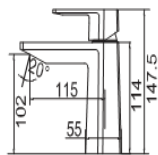

Chất lượng đẳng cấp Quốc tế **DIAMOND**

TETHYS Bảo hành 8 năm trên toàn quốc