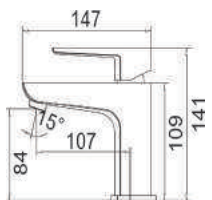

Ta-770WCP
Vòi gắn tường

SEN CÂY

Chất lượng đẳng cấp Quốc tế SEN CÂY

Ta-798MCJ
Sen cây

Ta-797MCJ
Sen cây

Ta-637MCP
Sen cây nhiệt độ

Ta-606MCP
Sen cây

Ta-783MCP
Sen cây