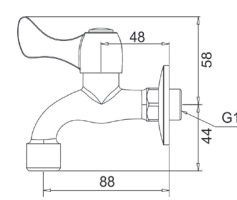

Ta-770WCP
Vòi gắn tường

SEN CÂY

Chất lượng đẳng cấp Quốc tế SEN CÂY

Ta-798MCJ
Sen cây

Ta-797MCJ
Sen cây

Ta-637MCP
Sen cây nhiệt độ

Ta-606MCP
Sen cây

Ta-783MCP
Sen cây