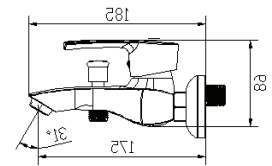

ASTERIA *Bảo hành 5 năm trên toàn quốc*

Chất lượng đẳng cấp Quốc tế VEERA

New

New

New

KAHLII *Chất lượng đẳng cấp Quốc tế*

New

New

New