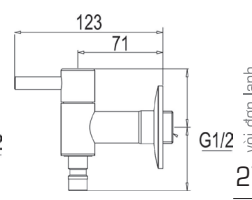

Ta-770WCP
Vòi gắn tường

SEN CÂY

Chất lượng đẳng cấp Quốc tế SEN CÂY

Ta-798MCJ
Sen cây

Ta-797MCJ
Sen cây

Ta-637MCP
Sen cây nhiệt độ

Ta-606MCP
Sen cây

Ta-783MCP
Sen cây