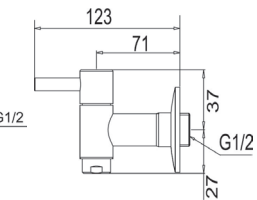

Ta-770WCP
Vòi gắn tường

SEN CÂY

Chất lượng đẳng cấp Quốc tế SEN CÂY

Ta-798MCJ
Sen cây

Ta-797MCJ
Sen cây

Ta-637MCP
Sen cây nhiệt độ

Ta-606MCP
Sen cây

Ta-783MCP
Sen cây