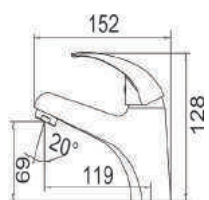

Ta-770WCP
Vòi gắn tường

SEN CÂY

Chất lượng đẳng cấp Quốc tế SEN CÂY

Ta-798MCJ
Sen cây

Ta-797MCJ
Sen cây

Ta-637MCP
Sen cây nhiệt độ

Ta-606MCP
Sen cây

Ta-783MCP
Sen cây