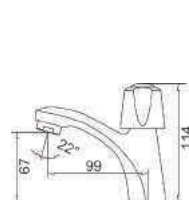

Ta-770WCP
Vòi gắn tường

SEN CÂY

Chất lượng đẳng cấp Quốc tế SEN CÂY

Ta-798MCJ
Sen cây

Ta-797MCJ
Sen cây

Ta-637MCP
Sen cây nhiệt độ

Ta-606MCP
Sen cây

Ta-783MCP
Sen cây