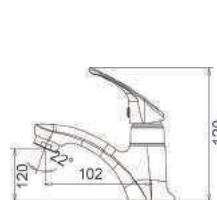

Ta-770WCP
Vòi gắn tường

SEN CÂY

Chất lượng đẳng cấp Quốc tế SEN CÂY

Ta-798MCJ
Sen cây

Ta-797MCJ
Sen cây

Ta-637MCP
Sen cây nhiệt độ

Ta-606MCP
Sen cây

Ta-783MCP
Sen cây