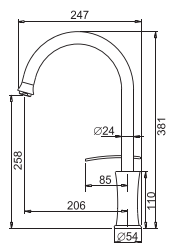

VÒI BẾP

Chất lượng đẳng cấp Quốc tế **VÒI BẾP**

Vòi bếp