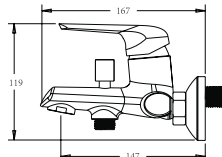

Ta-6044CP
Sen tắm ●

KAHLII *Chất lượng đẳng cấp Quốc tế*

Ta-7941CP
Vòi Lavabo ●

Ta-7944CP
Sen tắm ●

New

Ta-6051CP
Vòi lavabo ●

New

Ta-6052CP
Vòi lavabo ●