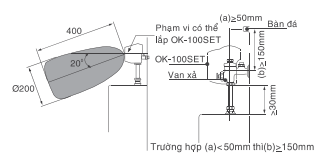

AU-417V | U-417V

BẢN VẼ KỸ THUẬT

OK-100SET(A) | OK-100SET(B)

OKUV-120(A/B) | OKUV-120S(B)-0.5AC/DC

Nguồn AC 220V cho OKUV-120S(B)-0.5AC
 Chỉ số kích thước (A):
 OKUV-120S(A): 75mm
 OKUV-120S(B): 50mm
 OKUV-120S(B)-0.5AC: 50mm
 OKUV-120S(B)-0.5DC: 50mm