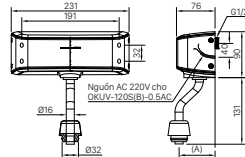

AU-417V | U-417V

BẢN VẼ KỸ THUẬT

OK-100SET(A) | OK-100SET(B)

OKUV-120(A/B) | OKUV-120S(B)-0.5AC/DC

Nguồn AC 220V cho OKUV-120S(B)-0.5AC
 Chỉ số kích thước (A):
 OKUV-120S(A): 75mm
 OKUV-120S(B): 50mm
 OKUV-120S(B)-0.5AC: 50mm
 OKUV-120S(B)-0.5DC: 50mm