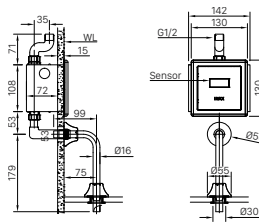

OKUV-30SM | OKUV-30SM-0.5 (TOP INLET INSTALLATION)