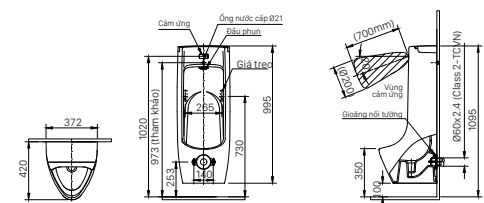

AU-417V | U-417V

BẢN VẼ KỸ THUẬT

OK-100SET(A) | OK-100SET(B)

OKUV-120(A/B) | OKUV-120S(B)-0.5AC/DC

Nguồn AC 220V cho OKUV-120S(B)-0.5AC
 Chỉ số kích thước (A):
 OKUV-120S(A): 75mm
 OKUV-120S(B): 50mm
 OKUV-120S(B)-0.5AC: 50mm
 OKUV-120S(B)-0.5DC: 50mm