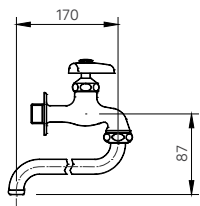

BẢN VẼ KỸ THUẬT

LF-12-13