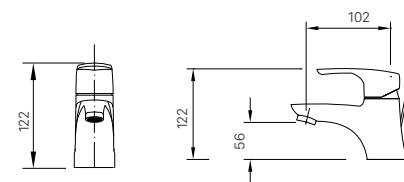

BẢN VẼ KỸ THUẬT

BFV-3413T-3C | BFV-3413T-4C | BFV-3413T-7C | BFV-3413T-8C

BFV-81SEHC

BFV-81SEHW

BFV-71SEW

BFV-28S

BFV-656S

BFV-5013S

BFV-7000B

LFV-211S

LFV-212S