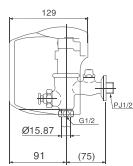

AU-417V | U-417V

BẢN VẼ KỸ THUẬT

OK-100SET(A) | OK-100SET(B)

OKUV-120(A/B) | OKUV-120S(B)-0.5AC/DC

Nguồn AC 220V cho OKUV-120S(B)-0.5AC
 Chỉ số kích thước (A):
 OKUV-120S(A): 75mm
 OKUV-120S(B): 50mm
 OKUV-120S(B)-0.5AC: 50mm
 OKUV-120S(B)-0.5DC: 50mm