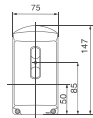

AU-417V | U-417V

BẢN VẼ KỸ THUẬT

OK-100SET(A) | OK-100SET(B)

OKUV-120(A/B) | OKUV-120S(B)-0.5AC/DC

Nguồn AC 220V cho OKUV-120S(B)-0.5AC
 Chỉ số kích thước (A):
 OKUV-120S(A): 75mm
 OKUV-120S(B): 50mm
 OKUV-120S(B)-0.5AC: 50mm
 OKUV-120S(B)-0.5DC: 50mm