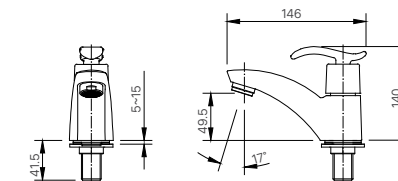

LFV-11A | LFV-11AP*