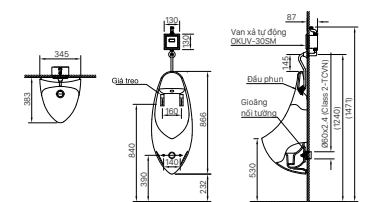

AU-417V | U-417V

BẢN VẼ KỸ THUẬT

OK-100SET(A) | OK-100SET(B)

OKUV-120(A/B) | OKUV-120S(B)-0.5AC/DC

Nguồn AC 220V cho OKUV-120S(B)-0.5AC
 Chỉ số kích thước (A):
 OKUV-120S(A): 75mm
 OKUV-120S(B): 50mm
 OKUV-120S(B)-0.5AC: 50mm
 OKUV-120S(B)-0.5DC: 50mm