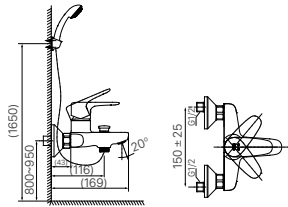

BẢN VẼ KỸ THUẬT

BFV-1113S-4C | BFV-1113S-7C | BFV-1113S-8C