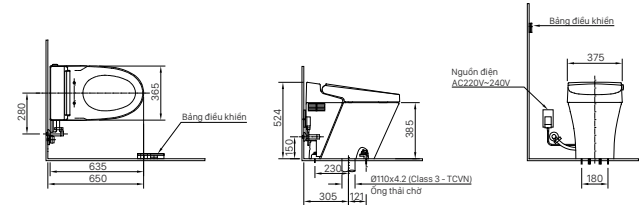

CHẬU	VỒI	ỐNG THẢI	VAN VẮN KHÓA	SL	ỐNG CẤP NƯỚC	SL					
L-295V	LFV-112SH	A-678P A-676PV A-603PV	A-703-8	2	Lưu ý (1)	-					
	LFV-8000SH2										
	LFV-2012SH										
	LFV-502SH										
	LFV-5000SH										
	LFV-5012SH										
	LFV-6012SH										
	LFV-652SH	A-678P A-676PV A-603PV +A-016V	A-703-8	1							
LFV-22SH											
AL-S610V AL-S620V	LFV-8000SH2	A-603PV A-676PV A-678PV	A-703-8	2	Lưu ý (1)	-					
	LFV-5000SH										
	LFV-112SH										
	LFV-5012SH										
	LFV-502SH										
	LFV-6012SH										
	LFV-2012SH										
LFV-22SH	A-678P A-676PV A-603PV +A-016V	A-703-8	1								
LFV-402S											
AL-S630VFC AL-S640VFC	LFV-212S	A-678PV A-675PV A-676PV A-603PV	A-703-8	2	Lưu ý (1)	-					
	LFV-3002S										
	LFV-1002S										
	LFV-5002S										
	LFV-502S										
	LFV-2012S										
	LFV-5012S										
	LFV-6012S										
	LFV-2002S										
	LFV-612S										
	LFV-632S										
	LFV-P02B						A-675PV	A-703-8	2	A-701-7	1
	AMV-300K						A-678P	A-703-8	1	Lưu ý (1)	-
	AMV-300										
	LFV-22S										
AMV-91											
AMV-91K											
AMV-50B											
AMV-50B											
AL-S630VGC AL-S640VGC	LFV-5010S	A-678P A-675PV A-676PV A-603PV	A-703-8	2	A-701-7	2					
	LFV-P02B	A-678PV A-676PV A-603PV	A-703-8	1	A-701-7	1					
AL-652VFC	LFV-402S	A-678PV A-676PV A-603PV	A-703-8	2	Lưu ý (1)	-					
	LFV-222S										
	LFV-112S										
	LFV-212S										
	LFV-3002S										
	LFV-1002S										
	LFV-5002S										
	LFV-8000S										
	LFV-502S										
	LFV-2012S										
	LFV-6012S										
	LFV-6002S										
	LFV-2002S										
	LFV-632S										
	LFV-1112S										
AL-652VEC	LFV-3001S	A-678PV A-675PV A-676PV A-603PV	A-703-8	2	A-701-7	2					
	LFV-1001S	A-678PV A-676PV A-603PV	A-703-8	2	A-701-7	2					
AL-652VGC	LFV-7100B	A-678P A-676PV A-603PV	A-703-8	2	A-701-7	2					
	LFV-5010S	A-678P A-676PV A-603PV	A-703-8	2	A-701-7	2