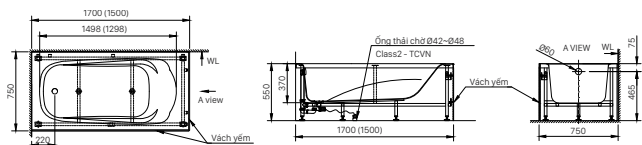

FBV-1502SL | FBV-1702SL