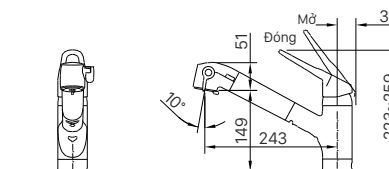

JF-AB466SYX(JW)