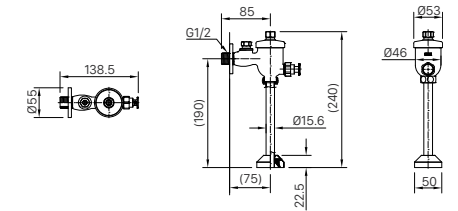

UF-7V

UF-8V | UF-8V-0.5