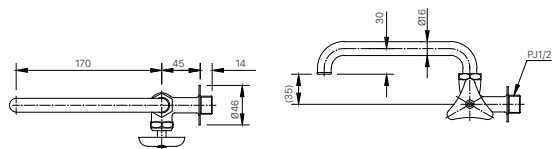

BẢN VẼ KỸ THUẬT