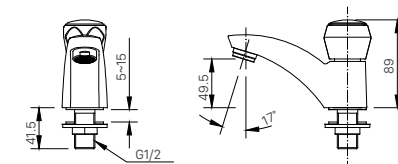

LFV-12A | LFV-12AP*