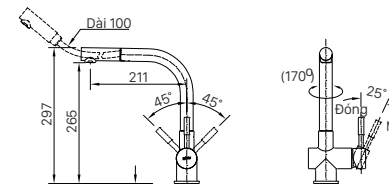

SFV-1013SX