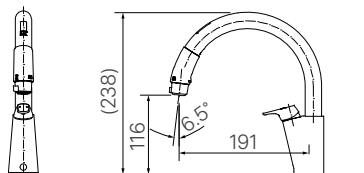

SF-NB454SX-J