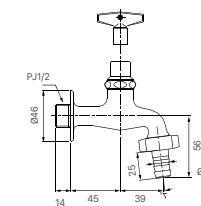

LF-15G-13(JW)