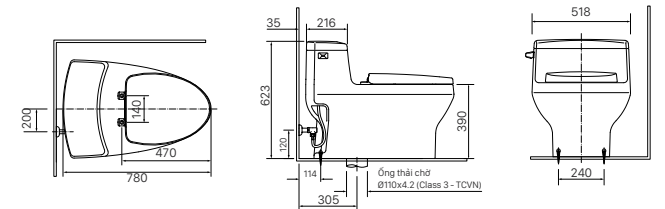

CHẬU	VỒI	ỐNG THẢI	VAN VẮN KHÓA	SL	ỐNG CẤP NƯỚC	SL					
L-295V	LFV-112SH	A-678P A-676PV A-603PV	A-703-8	2	Lưu ý (1)	-					
	LFV-8000SH2										
	LFV-2012SH										
	LFV-502SH										
	LFV-5000SH										
	LFV-5012SH										
	LFV-6012SH										
	LFV-652SH	A-678P A-676PV A-603PV +A-016V	A-703-8	1							
LFV-22SH											
AL-S610V AL-S620V	LFV-8000SH2	A-603PV A-676PV A-678PV	A-703-8	2	Lưu ý (1)	-					
	LFV-5000SH										
	LFV-112SH										
	LFV-5012SH										
	LFV-502SH										
	LFV-6012SH										
	LFV-2012SH										
LFV-22SH	A-678P A-676PV A-603PV +A-016V	A-703-8	1								
LFV-402S											
AL-S630VFC AL-S640VFC	LFV-212S	A-678PV A-675PV A-676PV A-603PV	A-703-8	2	Lưu ý (1)	-					
	LFV-3002S										
	LFV-1002S										
	LFV-5002S										
	LFV-502S										
	LFV-2012S										
	LFV-5012S										
	LFV-6012S										
	LFV-2002S										
	LFV-612S										
	LFV-632S										
	LFV-P02B						A-675PV	A-703-8	2	A-701-7	1
	AMV-300K						A-678P	A-703-8	1	Lưu ý (1)	-
	AMV-300										
	LFV-22S										
AMV-91											
AMV-91K											
AMV-50B											
AMV-50B											
AL-S630VGC AL-S640VGC	LFV-5010S	A-678P A-675PV A-676PV A-603PV	A-703-8	2	A-701-7	2					
	LFV-P02B	A-678PV A-676PV A-603PV	A-703-8	1	A-701-7	1					
AL-652VFC	LFV-402S	A-678PV A-676PV A-603PV	A-703-8	2	Lưu ý (1)	-					
	LFV-222S										
	LFV-112S										
	LFV-212S										
	LFV-3002S										
	LFV-1002S										
	LFV-5002S										
	LFV-8000S										
	LFV-502S										
	LFV-2012S										
	LFV-6012S										
	LFV-6002S										
	LFV-2002S										
	LFV-632S										
	LFV-1112S										
AL-652VEC	LFV-3001S	A-678PV A-675PV A-676PV A-603PV	A-703-8	2	A-701-7	2					
	LFV-1001S	A-678PV A-676PV A-603PV	A-703-8	2	A-701-7	2					
AL-652VGC	LFV-7100B	A-678P A-676PV A-603PV	A-703-8	2	A-701-7	2					
	LFV-5010S	A-678P A-676PV A-603PV	A-703-8	2	A-701-7	2