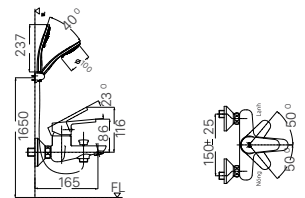

BẢN VẼ KỸ THUẬT

BFV-113S