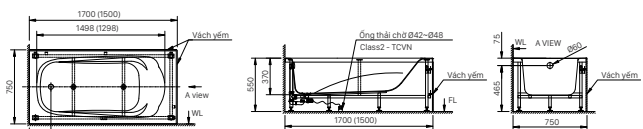

FBV-1502SR | FBV-1702SR