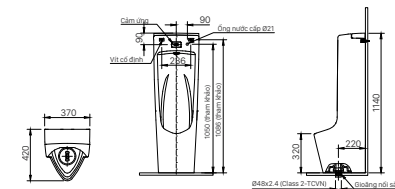

AFU-600VAC | AFU-600VDC