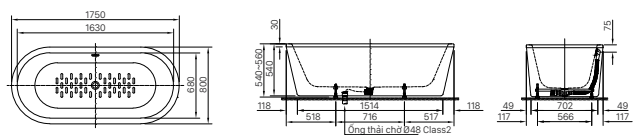

BẢN VẼ KỸ THUẬT