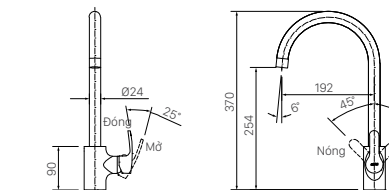

BẢN VẼ KỸ THUẬT

SFV-802S