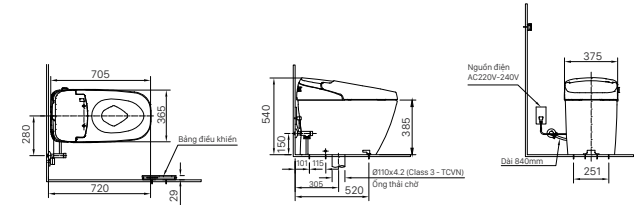

CHẬU	VỒI	ỐNG THẢI	VAN VẮN KHÓA	SL	ỐNG CẤP NƯỚC	SL
AL-652VFC	LFV-632S	A-678PV A-676PV A-603PV	A-703-8	2	Lưu ý (1)	-
	LFV-612S					
	AMV-300K					
	AMV-300					
	LFV-22S					
AL-652VEC	LFV-221S	A-678PV A-676PV A-603PV	A-703-8	2	A-701-7	2
	LFV-211S					
	LFV-3001S					
	LFV-1001S					
	LFV-1111S					
AL-652VGC	LFV-7100B	A-678P A-676PV A-603PV	A-703-8	2	A-701-7	2
	LFV-5010S	A-678P A-676PV A-603PV	A-703-8	2	A-701-7	2
	LFV-8000SH2	A-603PV A-676PV A-678PV	A-703-8	2	Lưu ý (1)	-
LFV-5000SH						
LFV-112SH						
LFV-5012SH						
LFV-502SH						
LFV-6012SH						
LFV-652SH						
LFV-22SH	A-678P A-676PV A-603PV +A-016V	A-703-8	1			
AL-632VFC	LFV-402S	A-678PV A-675PV A-676PV A-603PV	A-703-8	2	Lưu ý (1)	-
	LFV-222S					
	LFV-112S					
	LFV-212S					
	LFV-3002S					
	LFV-1002S					
	LFV-5002S					
	LFV-8000S					
	LFV-502S					
	LFV-2012S					
	LFV-5012S					
	LFV-6012S					
	LFV-6002S					
	LFV-2002S					
	LFV-632S					
AL-632VEC	LFV-P02B	A-675PV	A-703-8	1	A-701-7	1
	AMV-300K	A-678P	A-703-8	1	Lưu ý (1)	-
	AMV-300					
	LFV-22S					
	AMV-91					
AL-632VGC	LFV-221S	A-678PV A-675PV A-676PV A-603PV	A-703-8	2	A-701-7	2
	LFV-211S					
	LFV-3001S					
	LFV-1001S					
	LFV-1111S					
LFV-7100B	A-678P A-676PV A-603PV	A-703-8	2	A-701-7	2	
LFV-5010S	A-678P A-676PV A-603PV	A-703-8	2	A-701-7	2	

Lưu ý (1): Bao gồm trong vòi
Lưu ý (2): Chậu L-282V(EC/FC) chỉ lắp được với chân chậu L-284VD
(*) LF-105PAL được sử dụng cho nơi công cộng nên không có chức năng giữ lại nước trong chậu
(**) Nếu khách hàng lựa chọn chậu L-2397V, AL-2395V, AL-2094V lắp cùng với LFV-7100B cần đặt trước 02 tuần

BẢN VẼ KỸ THUẬT

AC-G216VN/BW1 | AC-G216VN/BKG