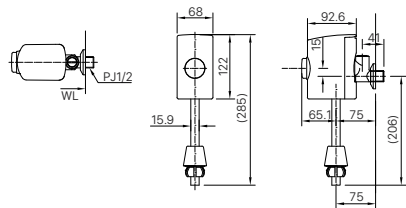

BẢN VẼ KỸ THUẬT

OK-100SET(A) | OK-100SET(B)

OKUV-120(A/B) | OKUV-120S(B)-0.5AC/DC

Nguồn AC 220V cho OKUV-120S(B)-0.5AC
Chỉ số kích thước (A):
OKUV-120S(A): 75mm
OKUV-120S(B): 50mm
OKUV-120S(B)-0.5AC: 50mm
OKUV-120S(B)-0.5DC: 50mm

OKUV-30SM | OKUV-30SM-0.5 (TOP INLET INSTALLATION)

OKUV-30SM | OKUV-30SM-0.5 (BACK INLET INSTALLATION)

UF-3VS

UF-4VS

UF-7V

UF-8V | UF-8V-0.5

Hình ảnh sản phẩm có thể hơi khác với thực tế, LIXIL Việt Nam có toàn quyền thay đổi giá bán và thiết kế sản phẩm mà không cần báo trước.

Quý khách vui lòng đọc sách Hướng dẫn lắp đặt/Hướng dẫn sử dụng sau khi mua sản phẩm.