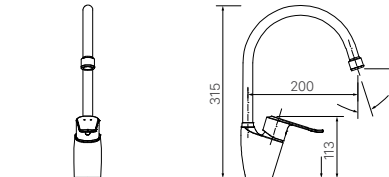

BẢN VẼ KỸ THUẬT

SFV-2011S