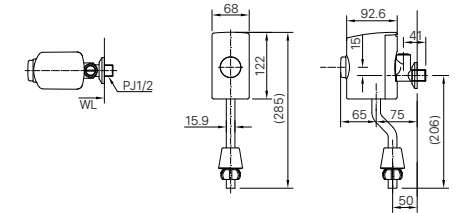

BẢN VẼ KỸ THUẬT

OK-100SET(A) | OK-100SET(B)

OKUV-120(A/B) | OKUV-120S(B)-0.5AC/DC

Nguồn AC 220V cho OKUV-120S(B)-0.5AC
Chỉ số kích thước (A):
OKUV-120S(A): 75mm
OKUV-120S(B): 50mm
OKUV-120S(B)-0.5AC: 50mm
OKUV-120S(B)-0.5DC: 50mm

OKUV-30SM | OKUV-30SM-0.5 (TOP INLET INSTALLATION)

OKUV-30SM | OKUV-30SM-0.5 (BACK INLET INSTALLATION)

UF-3VS

UF-4VS

UF-7V

UF-8V | UF-8V-0.5

Hình ảnh sản phẩm có thể hơi khác với thực tế, LIXIL Việt Nam có toàn quyền thay đổi giá bán và thiết kế sản phẩm mà không cần báo trước.

Quý khách vui lòng đọc sách Hướng dẫn lắp đặt/Hướng dẫn sử dụng sau khi mua sản phẩm.