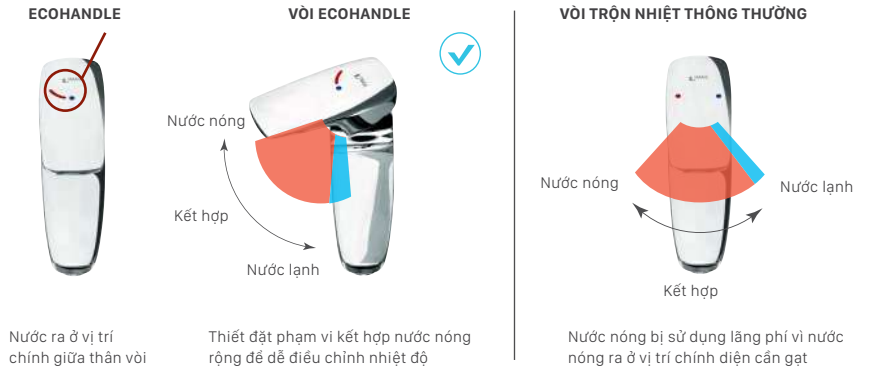

VÒI THÔNG THƯỜNG
Lượng nước thoát ra trong 1 lần sử dụng: **2.9L**

Sản phẩm sử dụng đầu phun tiết kiệm nước

TAY GẠT ECO TIẾT KIỂM NĂNG LƯỢNG

ECOHANDLE được thể hiện ở mặt chính của vòi với mục đích giúp cho người sử dụng tiết kiệm nước và tiết kiệm điện, có thể sử dụng dễ dàng tay gạt ECOHANDLE không gây lãng phí năng lượng.

Nước ra ở vị trí chính giữa thân vòi

Thiết đặt phạm vi kết hợp nước nóng rộng để dễ điều chỉnh nhiệt độ

Nước nóng bị sử dụng lãng phí vì nước nóng ra ở vị trí chính diện cần gạt

CÔNG NGHỆ 360°

Công nghệ vòi phun rửa Nhật Bản mang lại thuận tiện vượt trội với đầu vòi phun có thể xoay 360°, chùm tia nước phun rửa mạnh mà vẫn rất êm ái

CÔNG NGHỆ NẮC ECO TIẾT KIỂM NƯỚC

Giúp người sử dụng dễ dàng tiết kiệm nước, tay gạt có 2 mức độ điều chỉnh lưu lượng nước là: từ 0%-50% và từ 50%-100%

CÔNG NGHỆ PHUN NƯỚC HẠT LỚN TIẾT KIỂM NƯỚC TỐI ƯU

Sử dụng kỹ thuật phun nước bằng cánh quạt bên trong tạo ra hạt nước lớn hơn trộn lẫn không khí, xoáy tròn, tiết kiệm nước tối ưu lên đến 35%, đồng thời tiết kiệm năng lượng khi sử dụng