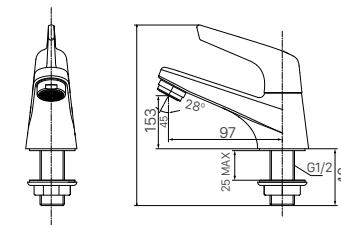

LFV-17 | LFV-17P*