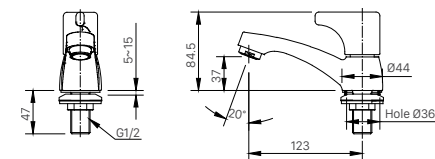

LFV-13B | LFV-13BP*