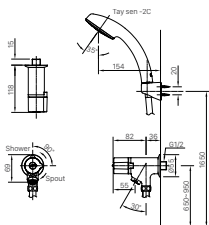

BFV-10 | BFV-10-1C | BFV-10-2C