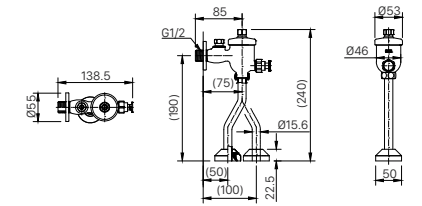

Hình ảnh sản phẩm có thể hơi khác với thực tế, LIXIL Việt Nam có toàn quyền thay đổi giá bán và thiết kế sản phẩm mà không cần báo trước.

Quý khách vui lòng đọc sách Hướng dẫn lắp đặt/Hướng dẫn sử dụng sau khi mua sản phẩm.