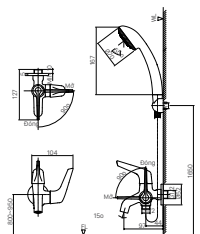

BFV-17-4C | BFV-17-7C | BFV-17-8C