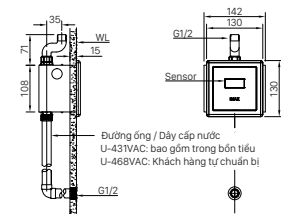

OKUV-30SM | OKUV-30SM-0.5 (BACK INLET INSTALLATION)