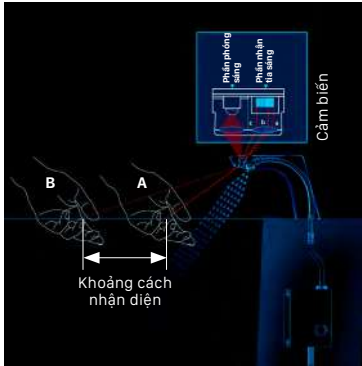

Tiết kiệm nguồn nước tối đa trong quá trình sử dụng

SEN NHIỆT TỰ ĐỘNG
THERMOSTAT

SEN TẮM THÔNG MINH, CHỈNH NHIỆT TÍCH TẮC

Với một nút xoay nhẹ nhàng,
nhiệt độ nước được điều chỉnh
chính xác chỉ trong tích tắc.

Sen tắm Thermostat điều chỉnh
nhiệt độ dễ dàng và chính xác

Thân sen Thermostat không gây
bong khi chỉnh ở nhiệt độ cao

CÔNG NGHỆ LINE SENSOR

Ứng dụng khả năng tự động lấy nét của máy ảnh lên những phần tử nhận ánh sáng, cảm nhận ánh sáng phản xạ bằng 64 điểm cảm ứng (so với các vòi cảm ứng thông thường chỉ có 1 điểm cảm ứng)