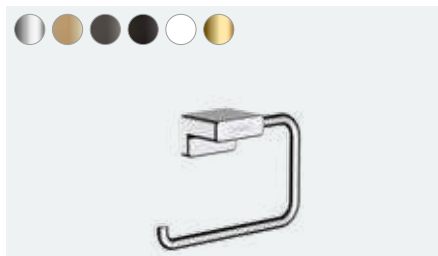

AddStoris
Towel ring
41754, -000, -140, -340, -670, -700, -990

AddStoris
Toilet paper holder
41771, -000, -140, -340, -670, -700, -990