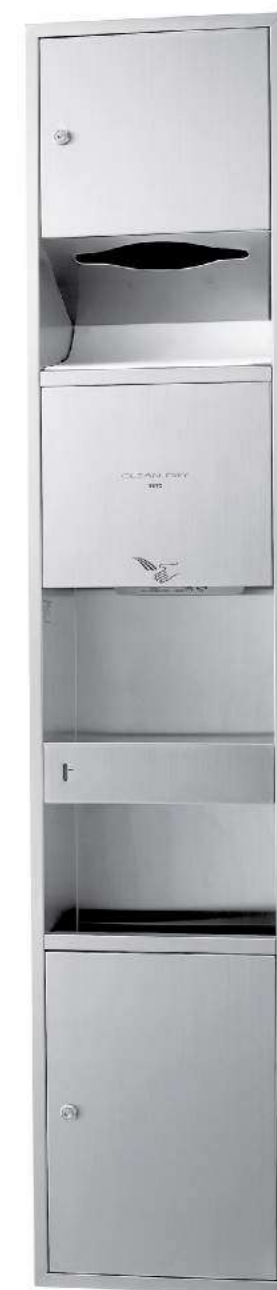

TYC602P
Máy sấy tay tốc độ cao kèm lô giấy vệ sinh và
thùng rác (loại âm tường) (220V)
Công suất: 605-675W/59Db (sấy nóng)
380-440W/59Db (sấy mát)
350W x 185D x 1680H mm
Chất liệu: Thép không gỉ

High Speed Hand Dryer w/ Paper Dispenser and
Waste Bin (wall embedded type) (220V)
Capacity: 605-675W/59Db (heater on)
380-440W/59Db (heater off)
Material: Stainless steel