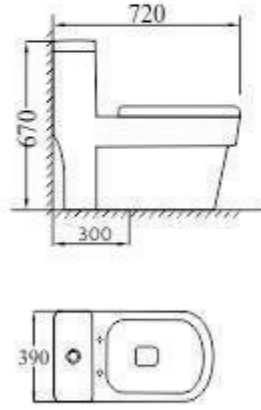

BỒN CẦU 1 KHỐI - XẢ XOÁY SIÊU MẠNH

BÀN CẦU 1 KHỐI Model: EL-BC216

Giá: 5.500.000đ

KT: 720 x 390 x 670mm

Tâm xả: 300mm

Chế độ xả: 2 chế độ xả

Xả siêu mạnh

Nắp đóng êm, chất liệu nhựa PP

Công nghệ nano chống bám

bẩn, diệt khuẩn

PHỤ KIỆN BẢO HÀNH 36 THÁNG