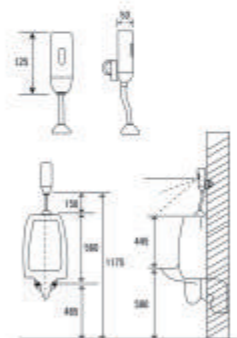

EL-A104
2.480.000vnd
Xả tiểu cảm ứng
(Dùng pin tiểu)