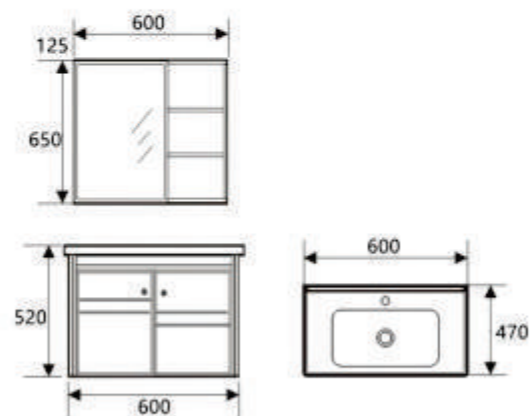

BLV-AL11

4.630.000vnd

Kích thước:

- * KT tủ: 400 x 360 x 520mm
- * Tủ gương: 400 x 125 x 600mm
- * Chất liệu: Nhôm Aluminium
- * Bản lề hơi đóng êm, INOX SUS 304
- * *Giá sản phẩm không bao gồm vòi và bộ xả*

BLV-AL13

4.950.000vnd

Kích thước:

- * KT tủ: 600 x 470 x 480mm
- * Tủ gương: 580 x 120 x 650mm
- * Chất liệu: Nhôm Aluminium
- * Bản lề hơi đóng êm, INOX SUS 304
- * *Giá sản phẩm không bao gồm vòi và bộ xả*

BLV-AL12

5.630.000vnd

Kích thước:

- * KT tủ: 600 x 470 x 520mm
- * Tủ gương: 600 x 125 x 650mm
- * Chất liệu: Nhôm Aluminium
- * Bản lề hơi đóng êm, INOX SUS 304
- * *Giá sản phẩm không bao gồm vòi và bộ xả*

BLV-AL14

6.800.000vnd

Kích thước:

- * KT tủ: 800 x 470 x 480mm
- * Tủ gương: 750 x 120 x 650mm
- * Chất liệu: Nhôm Aluminium
- * Bản lề hơi đóng êm, INOX SUS 304
- * *Giá sản phẩm không bao gồm vòi và bộ xả*