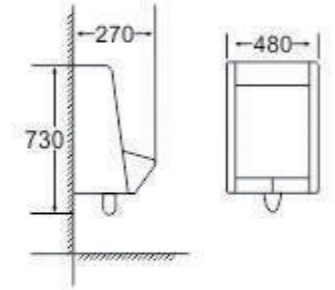

Giá: 1.100.000đ

KT: 430 x 430 x 160mm
Công nghệ nano chống bám
bẩn dễ dàng vệ sinh

BỒN TIỂU NAM - PHỤ KIỆN BỒN CẦU

LAVABO TREO
Model: EL-BT 01

Giá: 3.300.000đ

KT: 480 x 270 x 730mm
Công nghệ nano chống bám
bẩn dễ dàng vệ sinh