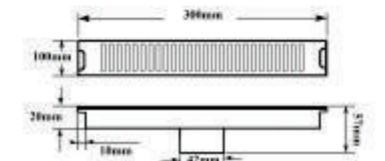

KT: 10x30cm ϕ 42
EL-HG16
520.000vnd