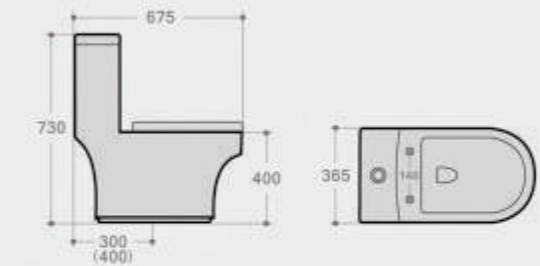

EL-LUX 0310

8.800.000vnd

Kích thước: 730 x 410 x 710mm

Tâm xả: 300mm

Chế độ xả: 2 chế độ xả

Xả siêu mạnh

Nắp đóng êm, chất liệu UF chống trầy xước, kháng khuẩn

Công nghệ Nano chống bám bẩn, diệt khuẩn

300/400

EL-LUX 033

8.200.000vnd

Kích thước: 675 x 365 x 730mm

Tâm xả: 300mm

Chế độ xả: 2 chế độ xả

Xả siêu mạnh

Nắp đóng êm, chất liệu UF chống trầy xước, kháng khuẩn

Công nghệ nano chống bám bẩn, diệt khuẩn