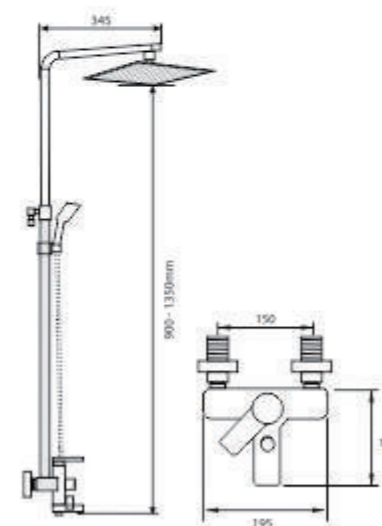

EL-SC914
5.800.000vnd

EL-SC915
6.200.000vnd

SEN CÂY >>>

EL-SC IN 01
5.500.000vnd

EL-SC IN 02
4.400.000vnd

SEN VÒI EUROLIFE

Tiêu chuẩn Châu Âu

Chất lượng vượt trội!