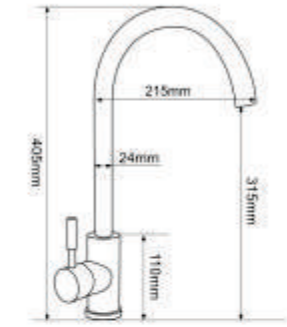

EL-KM09

1.280.000vnd

Vòi chén nóng lạnh
(bao gồm 2 dây cấp)
Chất liệu: INOX SUS 304

Inox
SUS 304