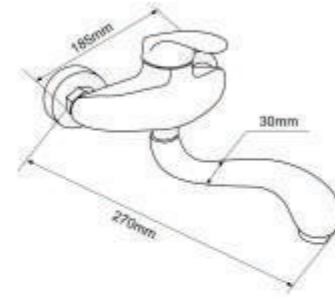

VÒI RỬA CHÉN NÓNG LẠNH ÂM TƯỜNG >>>

EL-T015AT

1.800.000vnd

Vòi chén nóng lạnh âm tường
Chất liệu: Đồng H61
Mạ Chrome 3 lớp