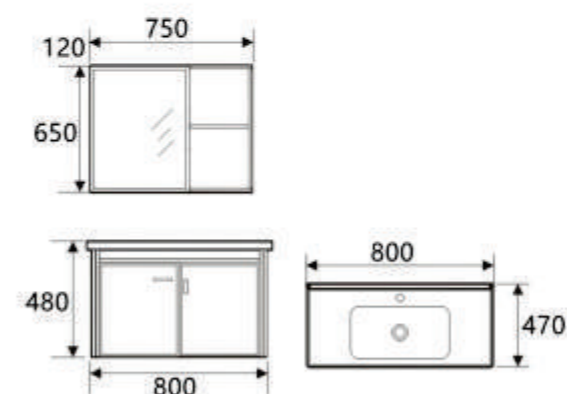

BLV-AL13

4.950.000vnd

Kích thước:

- * KT tủ: 600 x 470 x 480mm
- * Tủ gương: 580 x 120 x 650mm
- * Chất liệu: Nhôm Aluminium
- * Bản lề hơi đóng êm, INOX SUS 304
- * *Giá sản phẩm không bao gồm vòi và bộ xả*

BLV-AL12

5.630.000vnd

Kích thước:

- * KT tủ: 600 x 470 x 520mm
- * Tủ gương: 600 x 125 x 650mm
- * Chất liệu: Nhôm Aluminium
- * Bản lề hơi đóng êm, INOX SUS 304
- * *Giá sản phẩm không bao gồm vòi và bộ xả*

BLV-AL14

6.800.000vnd

Kích thước:

- * KT tủ: 800 x 470 x 480mm
- * Tủ gương: 750 x 120 x 650mm
- * Chất liệu: Nhôm Aluminium
- * Bản lề hơi đóng êm, INOX SUS 304
- * *Giá sản phẩm không bao gồm vòi và bộ xả*