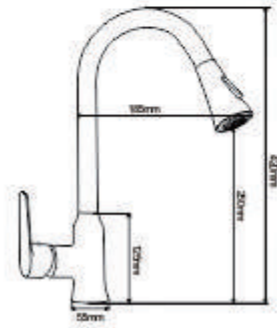

EL-KM 05

1.580.000vnd

Vòi chén nóng lạnh
dây kéo
(bao gồm 2 dây cấp)
Chất liệu: Đồng H61
Mạ Chrome 3 lớp

EL-KM 06

1.650.000vnd

Vòi chén nóng lạnh
dây kéo
(bao gồm 2 dây cấp)
Chất liệu: Đồng H61
Sơn tĩnh điện đen