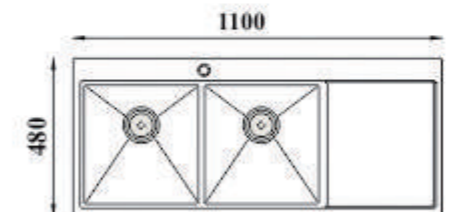

Inox
SUS 304

Độ dày 4 mm

Kích thước:

* KT: 1100 x 480 x 230mm

* Lưu ý: Sản phẩm không bao gồm vòi nước rửa INOX. Đã bao gồm bộ xả xifong của chậu.

European Standard

52 | www.eurolife.vn

53 | www.eurolife.vn