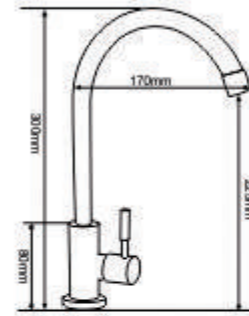

VÒI RỬA CHÉN LẠNH >>>

EL-RC07

400.000vnd

Vòi chén lạnh
ống quay 306 độ
Chất liệu: INOX SUS 304

Inox
SUS 304