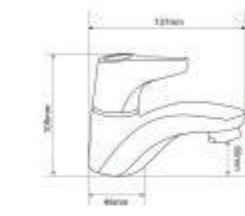

EL-A104
2.480.000vnd
Xả tiểu cảm ứng
(Dùng pin tiểu)

VÒI SEN LẠNH / VÒI LAVABO LẠNH >>>>

EL-SL109
480.000vnd

EL-SL110
490.000vnd

EL-SL111
510.000vnd

EL-SL112
510.000vnd

EL-LL113
430.000vnd

EL-LL114
460.000vnd