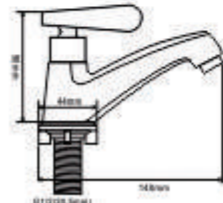

EL-LL115
520.000vnd

EL-LL116
480.000vnd

EL-LL117
780.000vnd

EL-LL119
760.000vnd
Vòi Lavabo hơi (Delay)

EL-LL122
410.000vnd

EL-LL123
480.000vnd

EL-VH110
220.000vnd

EL-VH121
200.000vnd