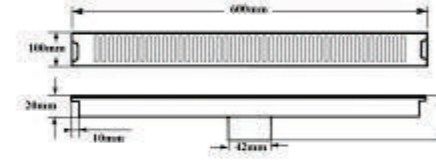

KT: 10x60cm ϕ 42
EL-HG19
790.000vnd