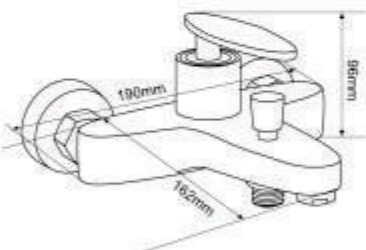

EL-ROS 03 **2.930.000vnd**

Vòi Lavabo nóng lạnh
(bao gồm 2 dây cấp)
Chất liệu: Đồng H61
mạ Chrome 3 lớp

CAM series >>>>

EL-CAM 01 **2.050.000vnd**

Bộ sen nóng lạnh
(bao gồm bộ dây tay sen)
Chất liệu: Đồng H61
mạ Chrome 3 lớp