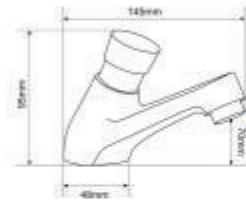

EL-LL115
520.000vnd

EL-LL116
480.000vnd

EL-LL117
780.000vnd

EL-LL119
760.000vnd
Vòi Lavabo hơi (Delay)

EL-LL122
410.000vnd

EL-LL123
480.000vnd

EL-VH110
220.000vnd

EL-VH121
200.000vnd