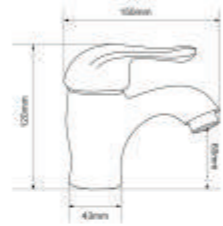

EL-LL115
520.000vnd

EL-LL116
480.000vnd

EL-LL117
780.000vnd

EL-LL119
760.000vnd
Vòi Lavabo hơi (Delay)

EL-LL122
410.000vnd

EL-LL123
480.000vnd

EL-VH110
220.000vnd

EL-VH121
200.000vnd