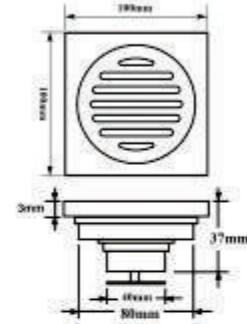

Chất liệu: INOX SUS 304 - dày 5.5mm

KT: 10x10cm ϕ 42; ϕ 90
EL-HG07
320.000vnd

Chất liệu: INOX SUS 304 - dày 3mm

KT: 10x10cm ϕ 42; ϕ 90
EL-HG08
200.000vnd

Chất liệu: Đồng đúc nguyên khối - dày 5mm

KT: 10x10cm ϕ 42; ϕ 90
EL-HG09
310.000vnd