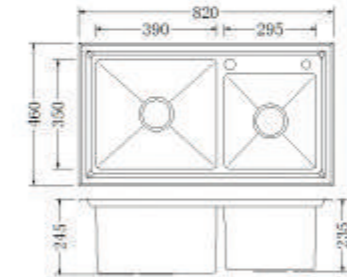

EL-HM8246

6.900.000vnd

Inox
SUS 304

Độ dày 1.2mm

Kích thước:

* KT: 820 x 460 x 230mm