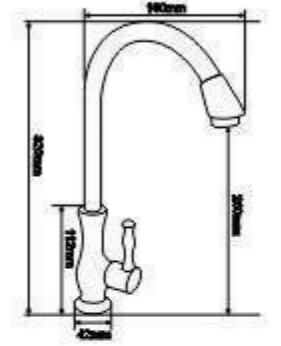

VÒI RỬA CHÉN LẠNH >>>

EL-RC03

480.000vnd

Vòi chén lạnh
ống quay 306 độ
Chất liệu: Đồng H61
Mạ Chrome 3 lớp