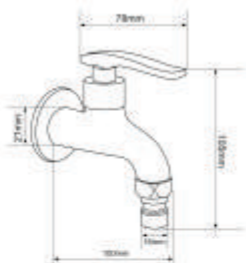

EL-LL115
520.000vnd

EL-LL116
480.000vnd

EL-LL117
780.000vnd

EL-LL119
760.000vnd
Vòi Lavabo hơi (Delay)

EL-LL122
410.000vnd

EL-LL123
480.000vnd

EL-VH110
220.000vnd

EL-VH121
200.000vnd