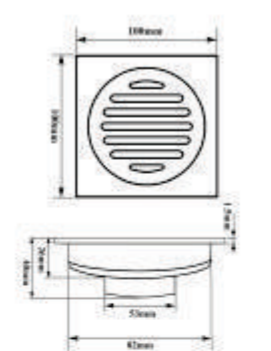

Chất liệu: Đồng đúc nguyên khối - dày 10mm

KT: 10x10cm ϕ 42; ϕ 90
EL-HG10
480.000vnd

Chất liệu: INOX SUS 304 - dày 1.5mm

KT: 10x10cm ϕ 60
EL-HG11
225.000vnd

Chất liệu: INOX SUS 304 - dày 1.5mm

KT: 12x12cm ϕ 90
EL-HG12
240.000vnd