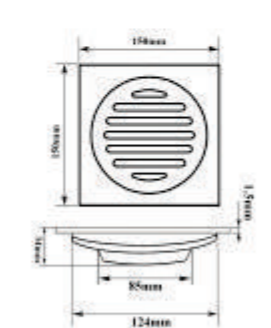

KT: 15x15cm ϕ 90; ϕ 114
EL-HG13
300.000vnd