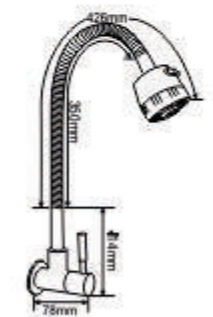

EL-RC10

580.000vnd

Vòi chén lạnh âm tường
ống quay 306 độ
Chất liệu: INOX SUS 304

Inox
SUS 304