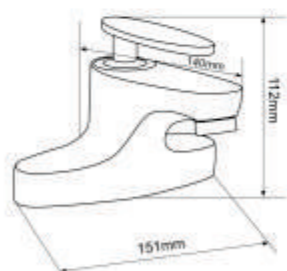

EL-CAM 03 **1.650.000vnd**

Vòi Lavabo nóng lạnh
(bao gồm 2 dây cấp)
Chất liệu: Đồng H61
mạ Chrome 3 lớp