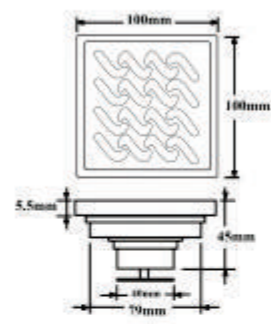

Chất liệu: INOX SUS 304 - dày 5.5mm

KT: 10x10cm ϕ 42; ϕ 90
EL-HG07
320.000vnd

Chất liệu: INOX SUS 304 - dày 3mm

KT: 10x10cm ϕ 42; ϕ 90
EL-HG08
200.000vnd

Chất liệu: Đồng đúc nguyên khối - dày 5mm

KT: 10x10cm ϕ 42; ϕ 90
EL-HG09
310.000vnd

Chất liệu: Đồng đúc nguyên khối - dày 10mm

KT: 10x10cm ϕ 42; ϕ 90
EL-HG10
480.000vnd

Chất liệu: INOX SUS 304 - dày 1.5mm

KT: 10x10cm ϕ 60
EL-HG11
225.000vnd

Chất liệu: INOX SUS 304 - dày 1.5mm

KT: 12x12cm ϕ 90
EL-HG12
240.000vnd

Chất liệu: INOX SUS 304 - dày 1.5mm

KT: 15x15cm ϕ 90; ϕ 114
EL-HG13
300.000vnd

Chất liệu: INOX SUS 304 - dày 5.5mm

HỔ GA DÙNG CHO MÁY GIẶT
KT: 10x10cm ϕ 34; ϕ 110
EL-HG14
320.000vnd

Chất liệu: INOX SUS 304 - dày 1.5mm

KT: 10x60cm ϕ 42
EL-HG19
790.000vnd

Chất liệu: INOX SUS 304 - dày 1.5mm

KT: 10x50cm ϕ 42
EL-HG18
690.000vnd

Chất liệu: INOX SUS 304 - dày 1.5mm

KT: 10x40cm ϕ 42
EL-HG17
600.000vnd

Chất liệu: INOX SUS 304 - dày 1.5mm

KT: 10x30cm ϕ 42
EL-HG16
520.000vnd

Chất liệu: INOX SUS 304 - dày 1.5mm

KT: 10x20cm ϕ 42
EL-HG15
420.000vnd

Chất liệu: INOX SUS 304 - dày 1mm

12 x 12 cm
Cầu chân rác ống chờ
60mm (ϕ 60.90)
EL-CR01
240.000vnd

Chất liệu: INOX SUS 304 - dày 1mm

12 x 12 cm
Cầu chân rác ống chờ
90mm (ϕ 90)
EL-CR02
200.000vnd

Chất liệu: INOX SUS 304 - dày 1mm

12 x 12 cm
Cầu chân rác ống chờ
114mm (ϕ 114)
EL-CR03
240.000vnd