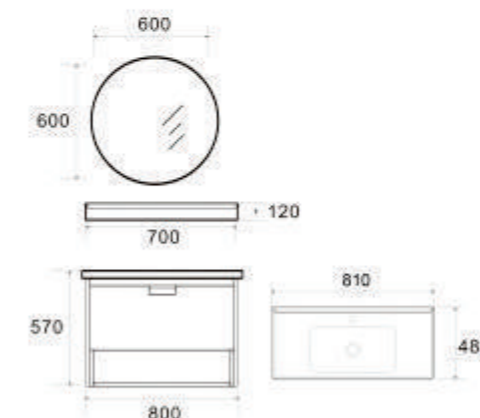

BLV-PM07

5.500.000vnd

Kích thước:

- * KT tủ: 600 x 480 x 440mm
- * Tủ gương: 600 x 130 x 700mm
- * Chất liệu : Gỗ Polywood phủ Melamin.
- * Bản lề hơi đóng êm, INOX SUS 304
- * *Giá sản phẩm không bao gồm vòi và bộ xả*

BLV-PM04

5.300.000vnd

Kích thước:

- * KT tủ: 600 x 480 x 440mm
- * Tủ gương: 500 x 120 x 500mm
- * Chất liệu : Gỗ Polywood phủ Melamin.
- * Bản lề hơi đóng êm, INOX SUS 304
- * *Giá sản phẩm không bao gồm vòi và bộ xả*

BLV-PM08

6.400.000vnd

Kích thước:

- * KT tủ: 800 x 480 x 440mm
- * Tủ gương: 750 x 130 x 700mm
- * Chất liệu : Gỗ Polywood phủ Melamin.
- * Bản lề hơi đóng êm, INOX SUS 304
- * *Giá sản phẩm không bao gồm vòi và bộ xả*

BLV-PMS04

8.850.000vnd

Kích thước:

- * KT tủ: 800 x 480 x 570mm
- * Tủ gương: 600 x 120 x 600mm
- * Chất liệu : Gỗ Polywood phủ Melamin.
- * Bản lề hơi đóng êm, INOX SUS 304
- * Gương led cảm ứng, thông minh
- * *Giá sản phẩm không bao gồm vòi và bộ xả*