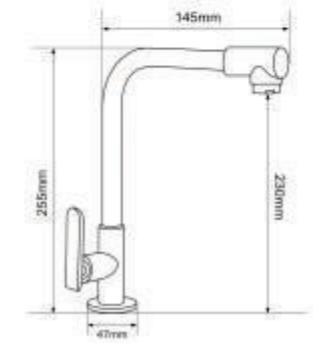

EL-RC03

480.000vnd

Vòi chén lạnh
ống quay 306 độ
Chất liệu: Đồng H61
Mạ Chrome 3 lớp

EL-RC04

420.000vnd

Vòi chén lạnh
ống quay 306 độ
Chất liệu: Đồng H61
Mạ Chrome 3 lớp

EL-RC05

360.000vnd