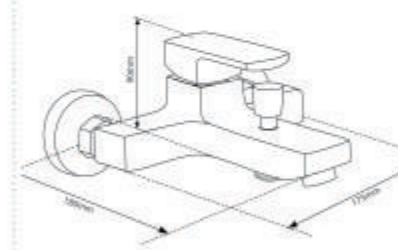

DAISY series >>>>

EL-DAISY 01 **1.880.000vnd**

Bộ sen nóng lạnh
(bao gồm bộ dây tay sen)
Chất liệu: Đồng H61
mạ Chrome 3 lớp