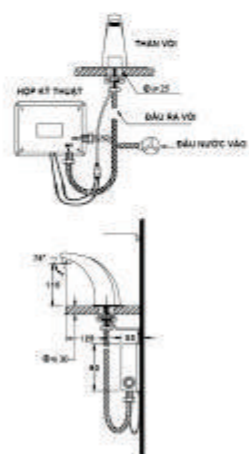

Inox
SUS 304

EL-LAVEN 02 1.250.000vnd

Vòi Lavabo nóng lạnh
(bao gồm 2 dây cấp)
Chất liệu: INOX SUS 304

Inox
SUS 304

VÒI CẢM ỨNG / XẢ TIỂU NAM >>>>

EL-A100
2.680.000vnd
Vòi lavabo cảm ứng AC-DC
(Sử dụng SAM SUNG core)