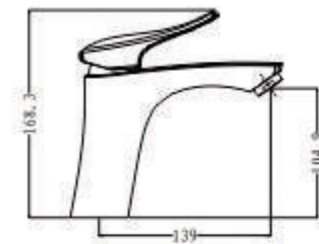

ROSE series >>>>

EL-ROS 01 **2.620.000vnd**

Bộ sen nóng lạnh
(bao gồm bộ dây tay sen)
Chất liệu: Đồng H61
mạ Chrome 3 lớp

EL-ROS 02 **2.070.000vnd**

Vòi Lavabo nóng lạnh
(bao gồm 2 dây cấp)
Chất liệu: Đồng H61
mạ Chrome 3 lớp