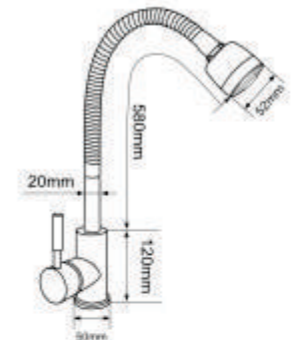

Vòi chén nóng lạnh
cần lò xo
(bao gồm 2 dây cấp)
Chất liệu: Đồng H61
Mạ Chrome 3 lớp

EL-KM 04
1.600.000vnd