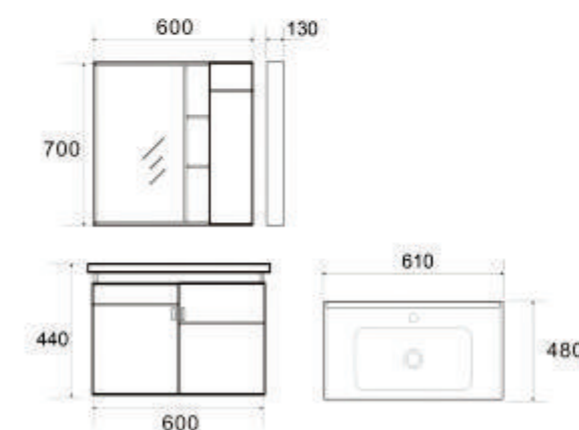

BLV-AL08

6.700.000vnd

Kích thước:

- * KT tủ: 810 x 480 x 440mm
- * Tủ gương: 750 x 130 x 650mm
- * Chất liệu: Nhôm Aluminium
- * Bản lề hơi đóng êm, INOX SUS 304
- * Giá sản phẩm không bao gồm vòi và bộ xả

BLV-AL09

5.700.000vnd

Kích thước:

- * KT tủ: 600 x 480 x 480mm
- * Tủ gương: 600 x 125 x 650mm
- * Chất liệu: Nhôm Aluminium
- * Bản lề hơi đóng êm, INOX SUS 304
- * *Giá sản phẩm không bao gồm vòi và bộ xả*

BLV-PM05

5.800.000vnd

Kích thước:

- * KT tủ: 600 x 480 x 440mm
- * Tủ gương: 600 x 130 x 700mm
- * Chất liệu : Gỗ Polywood phủ Melamin.
- * Bản lề hơi đóng êm, INOX SUS 304
- * *Giá sản phẩm không bao gồm vòi và bộ xả*