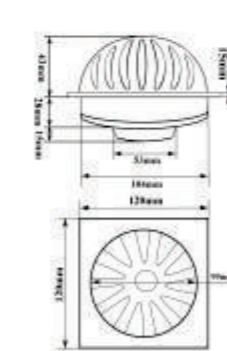

Chất liệu: INOX SUS 304 - dày 5.5mm

KT: 10x10cm ϕ 42; ϕ 90
EL-HG07
320.000vnd

Chất liệu: INOX SUS 304 - dày 3mm

KT: 10x10cm ϕ 42; ϕ 90
EL-HG08
200.000vnd

Chất liệu: Đồng đúc nguyên khối - dày 5mm

KT: 10x10cm ϕ 42; ϕ 90
EL-HG09
310.000vnd

Chất liệu: Đồng đúc nguyên khối - dày 10mm

KT: 10x10cm ϕ 42; ϕ 90
EL-HG10
480.000vnd

Chất liệu: INOX SUS 304 - dày 1.5mm

KT: 10x10cm ϕ 60
EL-HG11
225.000vnd

Chất liệu: INOX SUS 304 - dày 1.5mm

KT: 12x12cm ϕ 90
EL-HG12
240.000vnd

Chất liệu: INOX SUS 304 - dày 1.5mm

KT: 15x15cm ϕ 90; ϕ 114
EL-HG13
300.000vnd

Chất liệu: INOX SUS 304 - dày 5.5mm

HỔ GA DÙNG CHO MÁY GIẶT
KT: 10x10cm ϕ 34; ϕ 110
EL-HG14
320.000vnd

Chất liệu: INOX SUS 304 - dày 1.5mm

KT: 10x60cm ϕ 42
EL-HG19
790.000vnd

Chất liệu: INOX SUS 304 - dày 1.5mm

KT: 10x50cm ϕ 42
EL-HG18
690.000vnd

Chất liệu: INOX SUS 304 - dày 1.5mm

KT: 10x40cm ϕ 42
EL-HG17
600.000vnd

Chất liệu: INOX SUS 304 - dày 1.5mm

KT: 10x30cm ϕ 42
EL-HG16
520.000vnd

Chất liệu: INOX SUS 304 - dày 1.5mm

KT: 10x20cm ϕ 42
EL-HG15
420.000vnd

Chất liệu: INOX SUS 304 - dày 1mm

12 x 12 cm
Cầu chân rác ống chờ
60mm (ϕ 60.90)
EL-CR01
240.000vnd

Chất liệu: INOX SUS 304 - dày 1mm

12 x 12 cm
Cầu chân rác ống chờ
90mm (ϕ 90)
EL-CR02
200.000vnd

Chất liệu: INOX SUS 304 - dày 1mm

12 x 12 cm
Cầu chân rác ống chờ
114mm (ϕ 114)
EL-CR03
240.000vnd