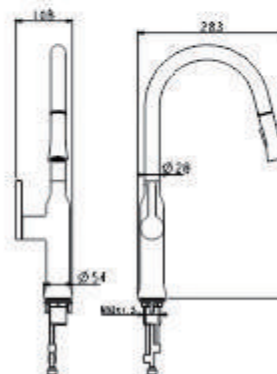

EL-KM 07

3.300.000vnd

Vòi chén nóng lạnh
dây kéo
(bao gồm 2 dây cấp)
Chất liệu: Đồng H61
Mạ Chrome 3 lớp

EL-KM 08

3.000.000vnd

Vòi chén nóng lạnh
dây kéo
(bao gồm 2 dây cấp)
Chất liệu: Đồng H61
Mạ Chrome 3 lớp