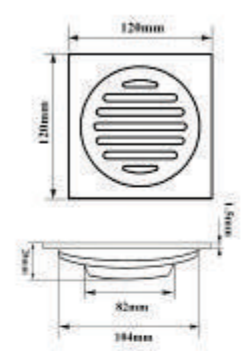

Chất liệu: Đồng đúc nguyên khối - dày 10mm

KT: 10x10cm ϕ 42; ϕ 90
EL-HG10
480.000vnd

Chất liệu: INOX SUS 304 - dày 1.5mm

KT: 10x10cm ϕ 60
EL-HG11
225.000vnd

Chất liệu: INOX SUS 304 - dày 1.5mm

KT: 12x12cm ϕ 90
EL-HG12
240.000vnd