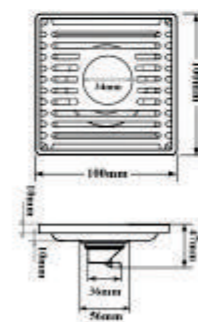

Chất liệu: INOX SUS 304 - dày 2.2mm

KT: 10x10cm ϕ 49
EL-HG04
280.000vnd

Chất liệu: INOX SUS 304 - dày 3mm

KT: 10x10cm ϕ 49
EL-HG05
280.000vnd

Chất liệu: INOX SUS 304 - dày 5.5mm

KT: 10x10cm ϕ 42; ϕ 90
EL-HG06
300.000vnd