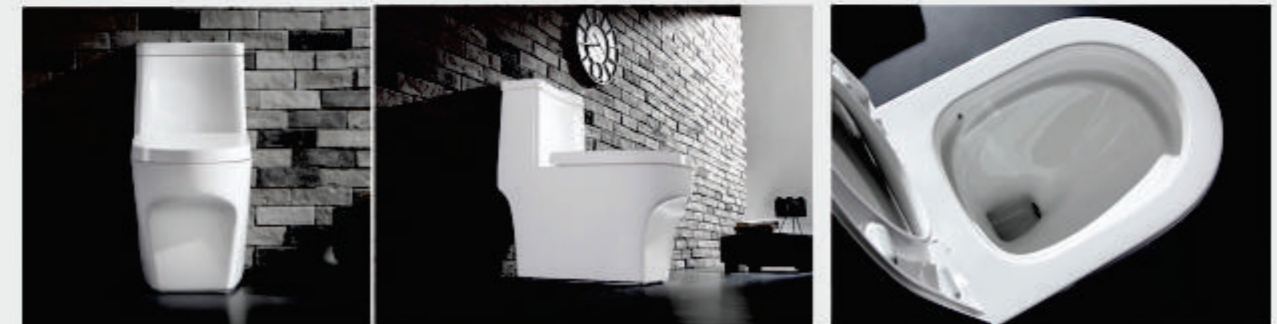

EL-LUX 0310

8.800.000vnd

Kích thước: 730 x 410 x 710mm

Tâm xả: 300mm

Chế độ xả: 2 chế độ xả

Xả siêu mạnh

Nắp đóng êm, chất liệu UF chống trầy xước, kháng khuẩn

Công nghệ Nano chống bám bẩn, diệt khuẩn

300/400

EL-LUX 033

8.200.000vnd

Kích thước: 675 x 365 x 730mm

Tâm xả: 300mm

Chế độ xả: 2 chế độ xả

Xả siêu mạnh

Nắp đóng êm, chất liệu UF chống trầy xước, kháng khuẩn

Công nghệ nano chống bám bẩn, diệt khuẩn