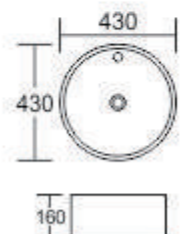

LAVABO ĐẶT BÀN
Model: EL-LVB05

Giá: 1.100.000đ

KT: 430 x 430 x 160mm
Công nghệ nano chống bám
bẩn dễ dàng vệ sinh