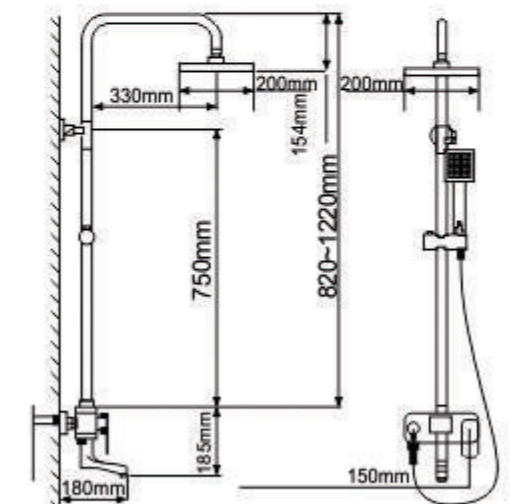

SEN TẮM EUROLIFE

Tiêu chuẩn Châu Âu

Hiện Đại & Lịch Lãm!

SEN TẮM EUROLIFE Hiện đại và lịch lãm, sự tỉ mỉ trong thiết kế và tinh tế tạo nên sự khác biệt. Tận hưởng không gian tắm đẹp tinh tế dưới sự bảo vệ an toàn của công nghệ. Tất cả đều được làm từ chất liệu tinh tế, sang trọng cho phòng tắm của bạn.

SEN CÂY >>>