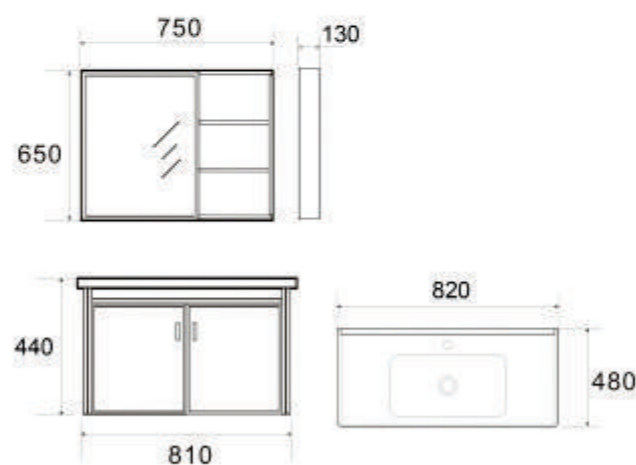

BLV-AL09

5.700.000vnd

Kích thước:

- * KT tủ: 600 x 480 x 480mm
- * Tủ gương: 600 x 125 x 650mm
- * Chất liệu: Nhôm Aluminium
- * Bản lề hơi đóng êm, INOX SUS 304
- * *Giá sản phẩm không bao gồm vòi và bộ xả*

BLV-PM05

5.800.000vnd

Kích thước:

- * KT tủ: 600 x 480 x 440mm
- * Tủ gương: 600 x 130 x 700mm
- * Chất liệu : Gỗ Polywood phủ Melamin.
- * Bản lề hơi đóng êm, INOX SUS 304
- * *Giá sản phẩm không bao gồm vòi và bộ xả*

BLV-AL10

6.700.000vnd

Kích thước:

- * KT tủ: 900 x 510 x 480mm
- * Tủ gương: 850 x 125 x 650mm
- * Chất liệu: Nhôm Aluminium
- * Bản lề hơi đóng êm, INOX SUS 304
- * *Giá sản phẩm không bao gồm vòi và bộ xả*