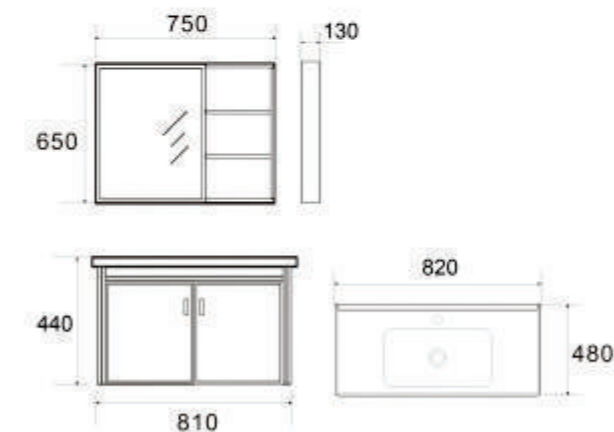

EL-K7
580.000vnd
Bộ cài dao - muỗng
23 x 20 x 4 cm

BỘ TỦ LAVABO

Hiện đại - Sang trọng - Tiện nghi

BỘ TỦ LAVABO NHÔM ALUMINIUM

BLV-AL07

5.800.000vnd

Kích thước:

- * KT tủ: 600 x 480 x 480mm
- * Tủ gương: 600 x 125 x 650mm
- * Chất liệu: Nhôm Aluminium
- * Bản lề hơi đóng êm, INOX SUS 304
- * Giá sản phẩm không bao gồm vòi và bộ xả

BLV-AL08

6.700.000vnd

Kích thước:

- * KT tủ: 810 x 480 x 440mm
- * Tủ gương: 750 x 130 x 650mm
- * Chất liệu: Nhôm Aluminium
- * Bản lề hơi đóng êm, INOX SUS 304
- * Giá sản phẩm không bao gồm vòi và bộ xả