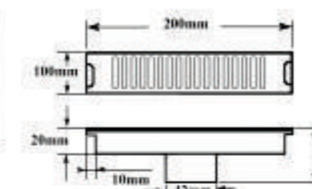

KT: 10x20cm ϕ 42
EL-HG15
420.000vnd