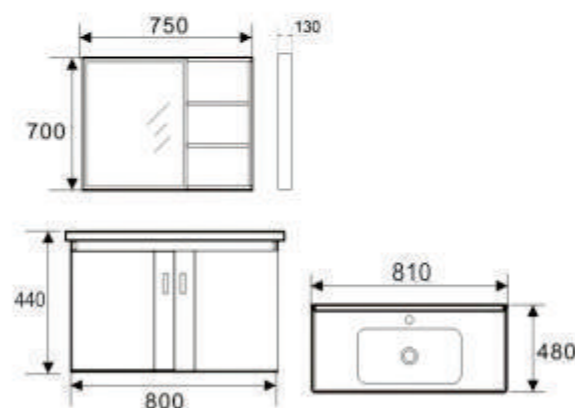

BLV-PM07

5.500.000vnd

Kích thước:

- * KT tủ: 600 x 480 x 440mm
- * Tủ gương: 600 x 130 x 700mm
- * Chất liệu : Gỗ Polywood phủ Melamin.
- * Bản lề hơi đóng êm, INOX SUS 304
- * *Giá sản phẩm không bao gồm vòi và bộ xả*

BLV-PM04

5.300.000vnd

Kích thước:

- * KT tủ: 600 x 480 x 440mm
- * Tủ gương: 500 x 120 x 500mm
- * Chất liệu : Gỗ Polywood phủ Melamin.
- * Bản lề hơi đóng êm, INOX SUS 304
- * *Giá sản phẩm không bao gồm vòi và bộ xả*

BLV-PM08

6.400.000vnd

Kích thước:

- * KT tủ: 800 x 480 x 440mm
- * Tủ gương: 750 x 130 x 700mm
- * Chất liệu : Gỗ Polywood phủ Melamin.
- * Bản lề hơi đóng êm, INOX SUS 304
- * *Giá sản phẩm không bao gồm vòi và bộ xả*