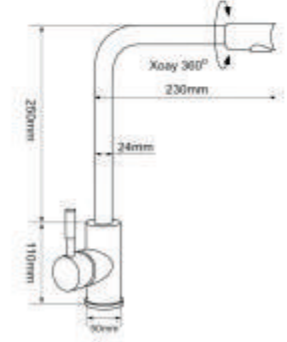

EL-KM09

1.280.000vnd

Vòi chén nóng lạnh
(bao gồm 2 dây cấp)
Chất liệu: INOX SUS 304

Inox
SUS 304

EL-KM10

1.360.000vnd

Vòi chén nóng lạnh
(bao gồm 2 dây cấp)
Chất liệu: INOX SUS 304

Inox
SUS 304