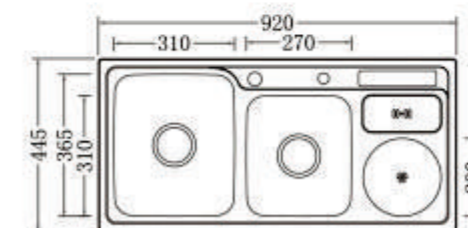

EL-R92-1
250.000vnd

KT: 330 x 310 x 126mm