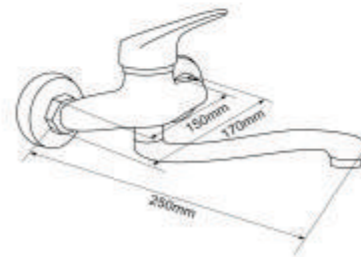

VÒI RỬA CHÉN NÓNG LẠNH ÂM TƯỜNG >>>

EL-T015AT

1.800.000vnd

Vòi chén nóng lạnh âm tường
Chất liệu: Đồng H61
Mạ Chrome 3 lớp

EL-T016AT

1.150.000vnd

Vòi chén nóng lạnh âm tường
Chất liệu: Đồng H61
Mạ Chrome 3 lớp