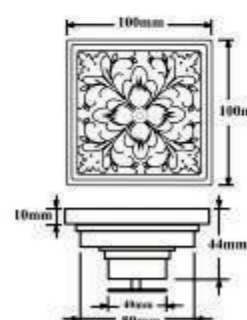

Chất liệu: INOX SUS 304 - dày 5.5mm

KT: 10x10cm ϕ 42; ϕ 90
EL-HG07
320.000vnd

Chất liệu: INOX SUS 304 - dày 3mm

KT: 10x10cm ϕ 42; ϕ 90
EL-HG08
200.000vnd

Chất liệu: Đồng đúc nguyên khối - dày 5mm

KT: 10x10cm ϕ 42; ϕ 90
EL-HG09
310.000vnd

Chất liệu: Đồng đúc nguyên khối - dày 10mm

KT: 10x10cm ϕ 42; ϕ 90
EL-HG10
480.000vnd

Chất liệu: INOX SUS 304 - dày 1.5mm

KT: 10x10cm ϕ 60
EL-HG11
225.000vnd

Chất liệu: INOX SUS 304 - dày 1.5mm

KT: 12x12cm ϕ 90
EL-HG12
240.000vnd