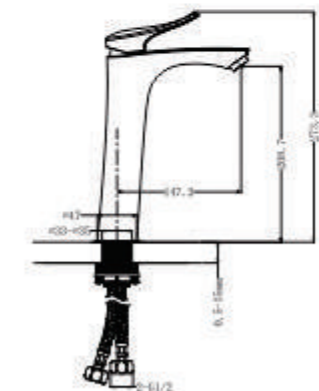

EL-ROS 03 **2.930.000vnd**

Vòi Lavabo nóng lạnh
(bao gồm 2 dây cấp)
Chất liệu: Đồng H61
mạ Chrome 3 lớp