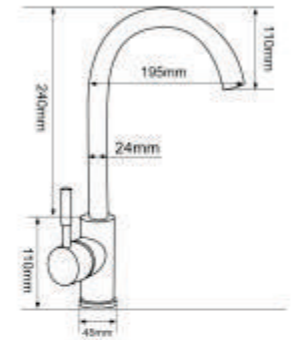

EL-XT140
600.000vnd
Van xả tiểu (Delay)

EL-XT130
700.000vnd
Van xả tiểu (Delay)

EL-KM 01
1.160.000vnd

Vòi chén nóng lạnh
(bao gồm 2 dây cấp)
Chất liệu: Đồng H61
Mạ Chrome 3 lớp

EL-KM 02
1.320.000vnd

Vòi chén nóng lạnh
(bao gồm 2 dây cấp)
Chất liệu: Đồng H61
Mạ Chrome 3 lớp