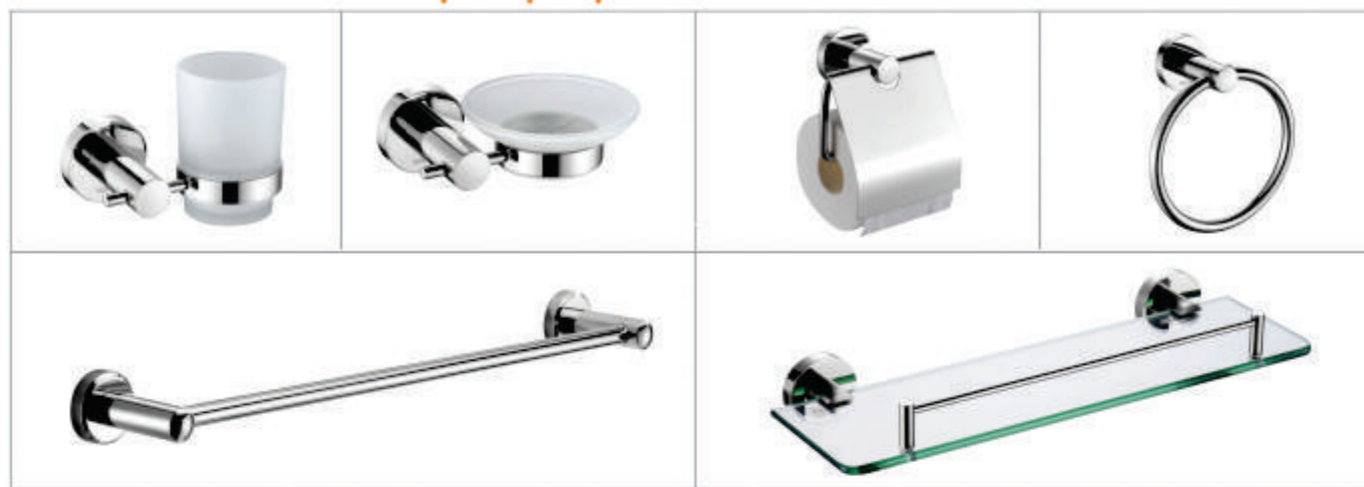

Chất liệu: INOX SUS 304 - dày 1mm

12 x 12 cm
Cầu chân rác ống chờ
90mm (ϕ 90)
EL-CR02
200.000vnd

Chất liệu: INOX SUS 304 - dày 1mm

12 x 12 cm
Cầu chân rác ống chờ
114mm (ϕ 114)
EL-CR03
240.000vnd

EL-P01 1.880.000vnd **BỘ PHỤ KIỆN 6 MÓN BÁT TRÒN SUS 304 CAO CẤP**

EL-P02 2.850.000vnd **BỘ PHỤ KIỆN 6 MÓN BÁT VUÔNG INOX SUS 304 CAO CẤP**

EL-B1
260.000vnd
Màng treo khăn đơn

EL-B2
400.000vnd
Màng treo khăn đôi

EL-B3
360.000vnd
Màng treo khăn đôi

EL-B4
300.000vnd
Màng treo khăn đôi