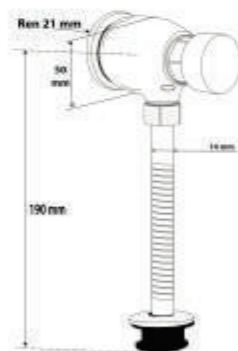

EL-XT130
700.000vnd
Van xả tiểu (Delay)