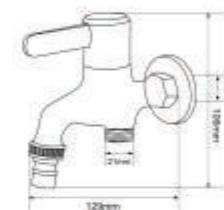

EL-SL109
480.000vnd