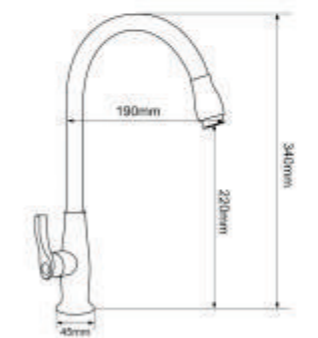

EL-RC06

540.000vnd

Vòi chén lạnh
ống quay 306 độ
Chất liệu: Đồng H61
Mạ Chrome 3 lớp