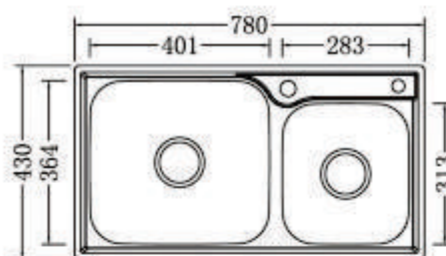

EL-C7843
2.450.000vnd

Inox
SUS 304
Độ dày 1 mm

Kích thước:
* KT: 780 x 430 x 230mm