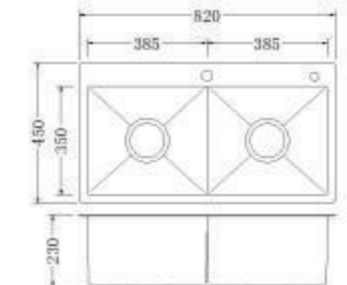

EL-HM8245

7.400.000vnd

Inox
SUS 304

Độ dày 4 mm

Kích thước:

* KT: 820 x 450 x 230mm