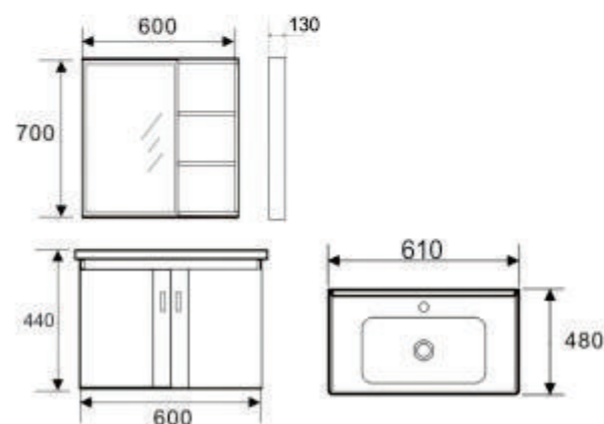

BLV-AL12

5.630.000vnd

Kích thước:

- * KT tủ: 600 x 470 x 520mm
- * Tủ gương: 600 x 125 x 650mm
- * Chất liệu: Nhôm Aluminium
- * Bản lề hơi đóng êm, INOX SUS 304
- * *Giá sản phẩm không bao gồm vòi và bộ xả*

BLV-AL14

6.800.000vnd

Kích thước:

- * KT tủ: 800 x 470 x 480mm
- * Tủ gương: 750 x 120 x 650mm
- * Chất liệu: Nhôm Aluminium
- * Bản lề hơi đóng êm, INOX SUS 304
- * *Giá sản phẩm không bao gồm vòi và bộ xả*

BLV-PM07

5.500.000vnd

Kích thước:

- * KT tủ: 600 x 480 x 440mm
- * Tủ gương: 600 x 130 x 700mm
- * Chất liệu : Gỗ Polywood phủ Melamin.
- * Bản lề hơi đóng êm, INOX SUS 304
- * *Giá sản phẩm không bao gồm vòi và bộ xả*