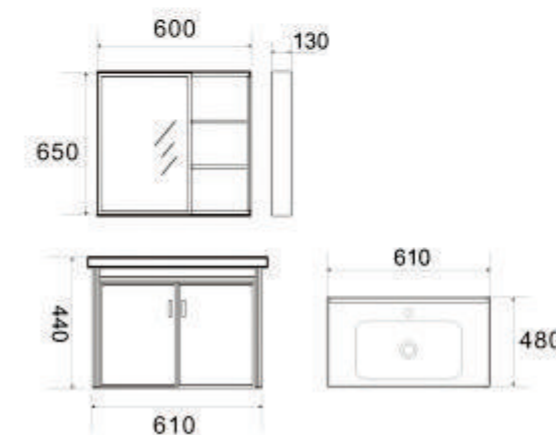

EL-K7
580.000vnd
Bộ cài dao - muỗng
23 x 20 x 4 cm

BỘ TỦ LAVABO

Hiện đại - Sang trọng - Tiện nghi

BỘ TỦ LAVABO NHÔM ALUMINIUM

BLV-AL07

5.800.000vnd

Kích thước:

- * KT tủ: 600 x 480 x 480mm
- * Tủ gương: 600 x 125 x 650mm
- * Chất liệu: Nhôm Aluminium
- * Bản lề hơi đóng êm, INOX SUS 304
- * Giá sản phẩm không bao gồm vòi và bộ xả

BLV-AL08

6.700.000vnd

Kích thước:

- * KT tủ: 810 x 480 x 440mm
- * Tủ gương: 750 x 130 x 650mm
- * Chất liệu: Nhôm Aluminium
- * Bản lề hơi đóng êm, INOX SUS 304
- * Giá sản phẩm không bao gồm vòi và bộ xả