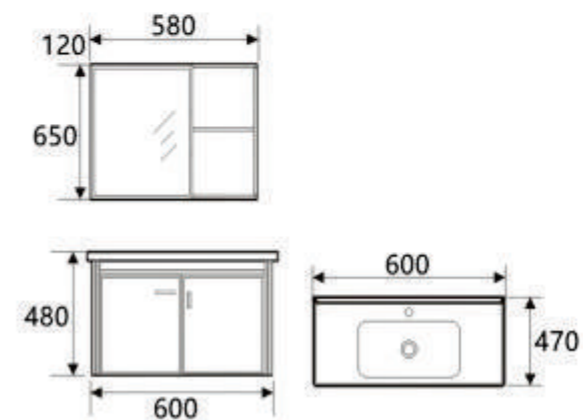

BLV-AL10

6.700.000vnd

Kích thước:

- * KT tủ: 900 x 510 x 480mm
- * Tủ gương: 850 x 125 x 650mm
- * Chất liệu: Nhôm Aluminium
- * Bản lề hơi đóng êm, INOX SUS 304
- * *Giá sản phẩm không bao gồm vòi và bộ xả*

BLV-PM06

6.800.000vnd

Kích thước:

- * KT tủ: 800 x 480 x 440mm
- * Tủ gương: 750 x 130 x 700mm
- * Chất liệu : Gỗ Polywood phủ Melamin.
- * Bản lề hơi đóng êm, INOX SUS 304
- * *Giá sản phẩm không bao gồm vòi và bộ xả*

BLV-AL11

4.630.000vnd

Kích thước:

- * KT tủ: 400 x 360 x 520mm
- * Tủ gương: 400 x 125 x 600mm
- * Chất liệu: Nhôm Aluminium
- * Bản lề hơi đóng êm, INOX SUS 304
- * *Giá sản phẩm không bao gồm vòi và bộ xả*

BLV-AL13

4.950.000vnd

Kích thước:

- * KT tủ: 600 x 470 x 480mm
- * Tủ gương: 580 x 120 x 650mm
- * Chất liệu: Nhôm Aluminium
- * Bản lề hơi đóng êm, INOX SUS 304
- * *Giá sản phẩm không bao gồm vòi và bộ xả*