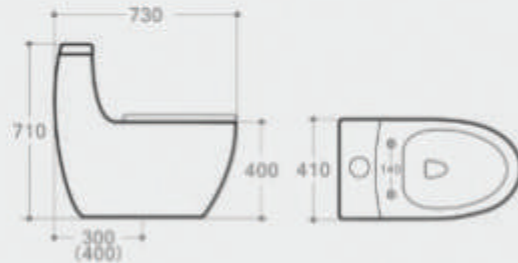

Xả siêu mạnh

Nắp đóng êm, chất liệu UF chống trầy xước, kháng khuẩn

Công nghệ Nano chống bám bẩn, diệt khuẩn

300/400

EL-LUX 033

8.200.000vnd

Kích thước: 675 x 365 x 730mm

Tâm xả: 300mm