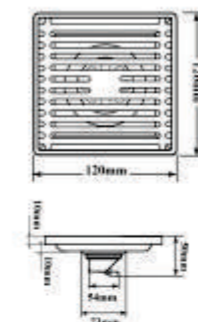

EL-KC35 100.000
Khóa Ceramic 35MM

EL-KC40 120.000
Khóa Ceramic 45MM

EL-VD25
80.000
Khóa đồng, đĩa xoay Ceramic

HỔ GA / PHIẾU THOÁT SÀN >>>

Chất liệu: INOX SUS 304 - dày 2.2mm

KT: 12x12cm ϕ 76
EL-HG03
380.000vnd