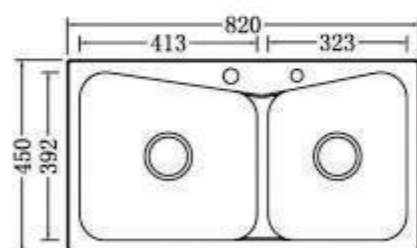

EL-C8245
2.650.000vnd

Inox
SUS 304
Độ dày 1 mm

Kích thước:
* KT: 820 x 450 x 230mm