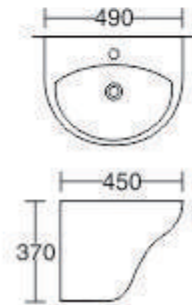

LAVABO TREO
Model: EL-LVB02

Giá: 2.600.000đ

KT: 490 x 450 x 370mm
Công nghệ nano chống bám
bẩn dễ dàng vệ sinh