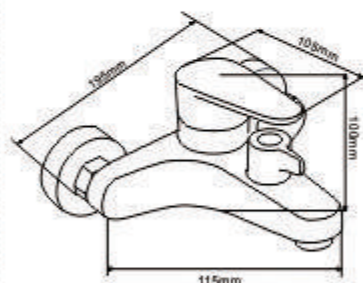

LAVEN series >>>>

EL-LAVEN 01 1.880.000vnd

Bộ sen nóng lạnh
(bao gồm bộ dây tay sen)
Chất liệu: INOX SUS 304

Inox
SUS 304

EL-LAVEN 02 1.250.000vnd

Vòi Lavabo nóng lạnh
(bao gồm 2 dây cấp)
Chất liệu: INOX SUS 304

Inox
SUS 304

VÒI CẢM ỨNG / XẢ TIỂU NAM >>>>

EL-A100
2.680.000vnd
Vòi lavabo cảm ứng AC-DC
(Sử dụng SAM SUNG core)

EL-A104
2.480.000vnd
Xả tiểu cảm ứng
(Dùng pin tiểu)

VÒI SEN LẠNH / VÒI LAVABO LẠNH >>>>

EL-SL109
480.000vnd

EL-SL110
490.000vnd

EL-SL111
510.000vnd

EL-SL112
510.000vnd

EL-LL113
430.000vnd

EL-LL114
460.000vnd

EL-LL115
520.000vnd

EL-LL116
480.000vnd