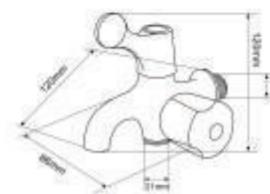

EL-A104
2.480.000vnd
Xả tiểu cảm ứng
(Dùng pin tiểu)

VÒI SEN LẠNH / VÒI LAVABO LẠNH >>>>

EL-SL109
480.000vnd

EL-SL110
490.000vnd

EL-SL111
510.000vnd

EL-SL112
510.000vnd

EL-LL113
430.000vnd

EL-LL114
460.000vnd