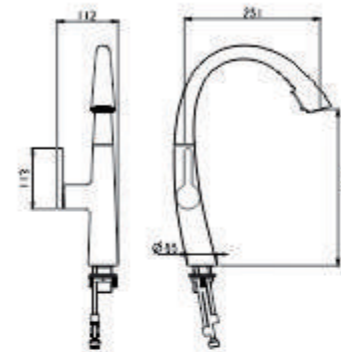

EL-KM 07

3.300.000vnd

Vòi chén nóng lạnh
dây kéo
(bao gồm 2 dây cấp)
Chất liệu: Đồng H61
Mạ Chrome 3 lớp