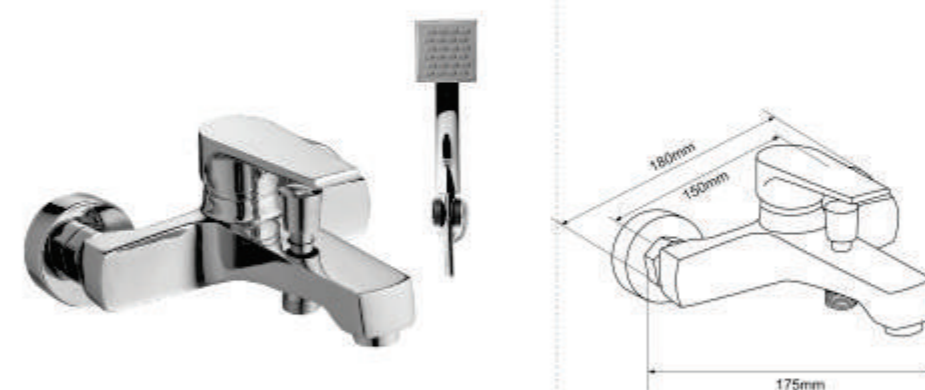

Bộ sen nóng lạnh
(bao gồm bộ dây tay sen)
Chất liệu: Đồng H61
mạ Chrome 3 lớp

EL-JAS 02
1.100.000vnd

Vòi Lavabo nóng lạnh
(bao gồm 2 dây cấp)
Chất liệu: Đồng H61
mạ Chrome 3 lớp

EL-D21
1.480.000vnd

Vòi Lavabo nóng lạnh
(bao gồm 2 dây cấp)
Chất liệu: Đồng H61
mạ Chrome 3 lớp