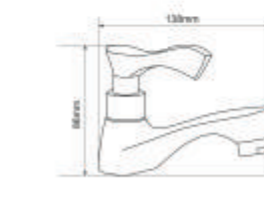

EL-LL116
480.000vnd