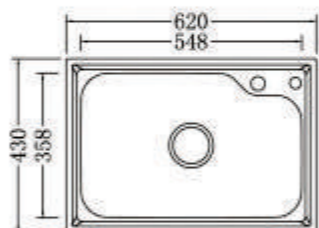

EL-C6243
1.850.000vnd

Inox
SUS 304
Độ dày 1 mm

Kích thước:
* KT: 620 x 430 x 230mm