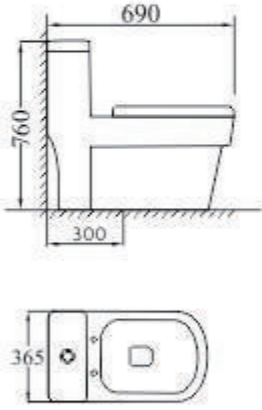

BỒN CẦU 1 KHỐI - XẢ XOÁY SIÊU MẠNH

BÀN CẦU 1 KHỐI Model: EL-BC2077

Giá: 4.800.000đ

KT: 690 x 365 x 760mm

Tâm xả: 300mm

Chế độ xả: 2 chế độ xả

Xả siêu mạnh

Nắp đóng êm, chất liệu nhựa PP

Công nghệ nano chống bám

bẩn, diệt khuẩn

PHỤ KIỆN BẢO HÀNH 36 THÁNG