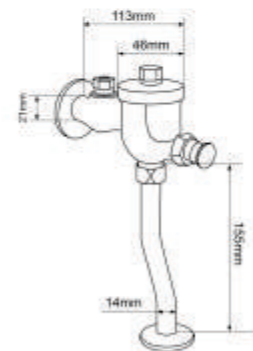

Vòi chén nóng lạnh
(bao gồm 2 dây cấp)
Chất liệu: Đồng H61
Mạ Chrome 3 lớp

EL-KM 02
1.320.000vnd

Vòi chén nóng lạnh
(bao gồm 2 dây cấp)
Chất liệu: Đồng H61
Mạ Chrome 3 lớp

EL-KM 03
1.460.000vnd

Vòi chén nóng lạnh
cần lò xo
(bao gồm 2 dây cấp)
Chất liệu: Đồng H61
Mạ Chrome 3 lớp

EL-KM 04
1.600.000vnd

Vòi chén nóng lạnh
(bao gồm 2 dây cấp)
Chất liệu: Đồng H61
Mạ Chrome 3 lớp