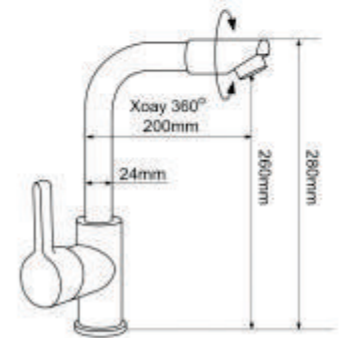

EL-XT140
600.000vnd
Van xả tiểu (Delay)

EL-XT130
700.000vnd
Van xả tiểu (Delay)

EL-KM 01
1.160.000vnd

Vòi chén nóng lạnh
(bao gồm 2 dây cấp)
Chất liệu: Đồng H61
Mạ Chrome 3 lớp

EL-KM 02
1.320.000vnd

Vòi chén nóng lạnh
(bao gồm 2 dây cấp)
Chất liệu: Đồng H61
Mạ Chrome 3 lớp