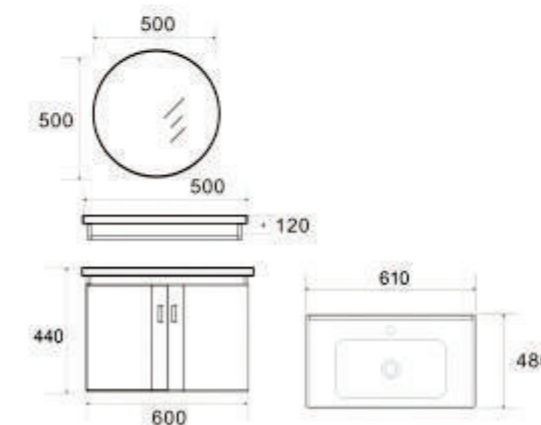

BLV-AL14

6.800.000vnd

Kích thước:

- * KT tủ: 800 x 470 x 480mm
- * Tủ gương: 750 x 120 x 650mm
- * Chất liệu: Nhôm Aluminium
- * Bản lề hơi đóng êm, INOX SUS 304
- * *Giá sản phẩm không bao gồm vòi và bộ xả*

BLV-PM07

5.500.000vnd

Kích thước:

- * KT tủ: 600 x 480 x 440mm
- * Tủ gương: 600 x 130 x 700mm
- * Chất liệu : Gỗ Polywood phủ Melamin.
- * Bản lề hơi đóng êm, INOX SUS 304
- * *Giá sản phẩm không bao gồm vòi và bộ xả*

BLV-PM04

5.300.000vnd

Kích thước:

- * KT tủ: 600 x 480 x 440mm
- * Tủ gương: 500 x 120 x 500mm
- * Chất liệu : Gỗ Polywood phủ Melamin.
- * Bản lề hơi đóng êm, INOX SUS 304
- * *Giá sản phẩm không bao gồm vòi và bộ xả*