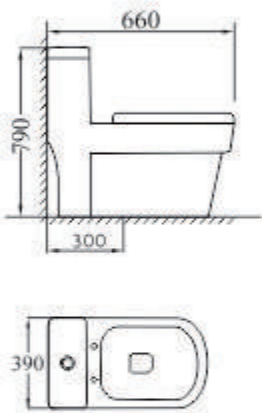

BÀN CẦU 1 KHỐI Model: EL-BC218

Giá: 5.300.000đ

KT: 660 x 390 x 790mm

Tâm xả: 300mm

Chế độ xả: 2 chế độ xả

Xả siêu mạnh

Nắp đóng êm, chất liệu nhựa PP

Công nghệ nano chống bám

bẩn, diệt khuẩn

PHỤ KIỆN BẢO HÀNH 36 THÁNG