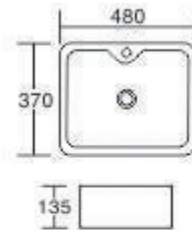

LAVABO ĐẶT BÀN
Model: EL-LVB04

Giá: 1.200.000đ

KT: 480 x 370 x 135mm
Công nghệ nano chống bám
bẩn dễ dàng vệ sinh