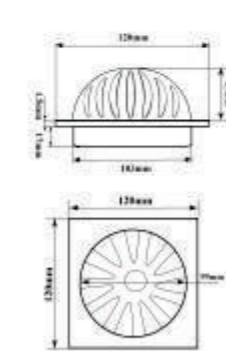

Chất liệu: INOX SUS 304 - dày 1mm

12 x 12 cm
Cầu chân rác ống chờ
90mm (ϕ 90)
EL-CR02
200.000vnd

Chất liệu: INOX SUS 304 - dày 1mm

12 x 12 cm
Cầu chân rác ống chờ
114mm (ϕ 114)
EL-CR03
240.000vnd

EL-P01 1.880.000vnd **BỘ PHỤ KIỆN 6 MÓN BÁT TRÒN SUS 304 CAO CẤP**