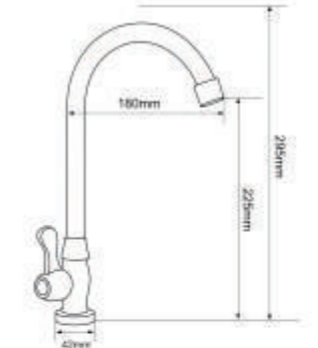

EL-RC05

360.000vnd

Vòi chén lạnh
ống quay 306 độ
Chất liệu: Đồng H61
Mạ Chrome 3 lớp