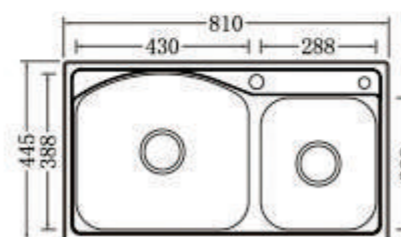

Inox
SUS 304

Độ dày 4 mm

Kích thước:

* KT: 1100 x 480 x 230mm

* Lưu ý: Sản phẩm không bao gồm vòi nước rửa INOX. Đã bao gồm bộ xả xifong của chậu.

European Standard

52 | www.eurolife.vn

53 | www.eurolife.vn

Kích thước:
* KT: 780 x 430 x 230mm

EL-C8245
2.650.000vnd

Inox
SUS 304
Độ dày 1 mm

Kích thước:
* KT: 820 x 450 x 230mm

CHẬU RỬA CHÉN INOX 304

EL-C8145
2.600.000vnd

Inox
SUS 304
Độ dày 1 mm

Kích thước:
* KT: 810 x 450 x 230mm