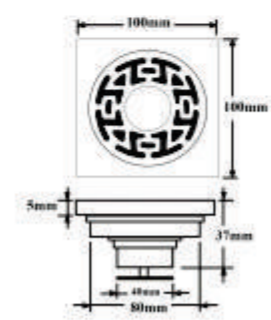

Chất liệu: INOX SUS 304 - dày 5.5mm

KT: 10x10cm ϕ 42; ϕ 90
EL-HG07
320.000vnd

Chất liệu: INOX SUS 304 - dày 3mm

KT: 10x10cm ϕ 42; ϕ 90
EL-HG08
200.000vnd

Chất liệu: Đồng đúc nguyên khối - dày 5mm

KT: 10x10cm ϕ 42; ϕ 90
EL-HG09
310.000vnd