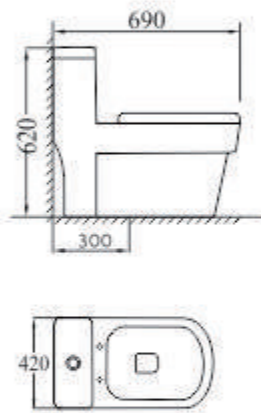

BÀN CẦU 1 KHỐI Model: EL-BC2223

Giá: 6.800.000đ

KT: 690 x 420 x 620mm

Tâm xả: 300mm

Chế độ xả: 2 chế độ xả

Xả siêu mạnh

Nắp đóng êm, chất liệu nhựa PP

Công nghệ nano chống bám

bẩn, diệt khuẩn

PHỤ KIỆN BẢO HÀNH 36 THÁNG