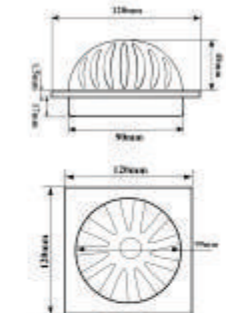

KT: 10x30cm ϕ 42
EL-HG16
520.000vnd

Chất liệu: INOX SUS 304 - dày 1.5mm

KT: 10x20cm ϕ 42
EL-HG15
420.000vnd

Chất liệu: INOX SUS 304 - dày 1mm

12 x 12 cm
Cầu chân rác ống chờ
60mm (ϕ 60.90)
EL-CR01
240.000vnd