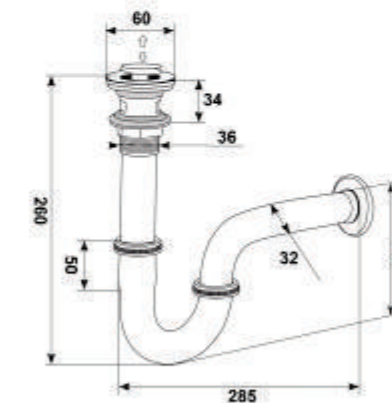

330.000vnd

3 chế độ chảy

Dây
Inox
150cm

EL-123SH

280.000vnd

5 Chế độ chảy

EL-XN01

470.000vnd