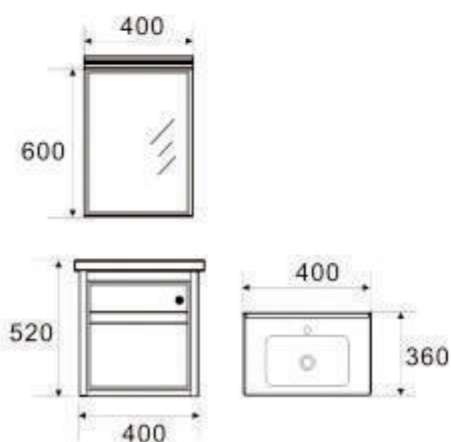

BLV-AL10

6.700.000vnd

Kích thước:

- * KT tủ: 900 x 510 x 480mm
- * Tủ gương: 850 x 125 x 650mm
- * Chất liệu: Nhôm Aluminium
- * Bản lề hơi đóng êm, INOX SUS 304
- * *Giá sản phẩm không bao gồm vòi và bộ xả*

BLV-PM06

6.800.000vnd

Kích thước:

- * KT tủ: 800 x 480 x 440mm
- * Tủ gương: 750 x 130 x 700mm
- * Chất liệu : Gỗ Polywood phủ Melamin.
- * Bản lề hơi đóng êm, INOX SUS 304
- * *Giá sản phẩm không bao gồm vòi và bộ xả*

BLV-AL11

4.630.000vnd

Kích thước:

- * KT tủ: 400 x 360 x 520mm
- * Tủ gương: 400 x 125 x 600mm
- * Chất liệu: Nhôm Aluminium
- * Bản lề hơi đóng êm, INOX SUS 304
- * *Giá sản phẩm không bao gồm vòi và bộ xả*