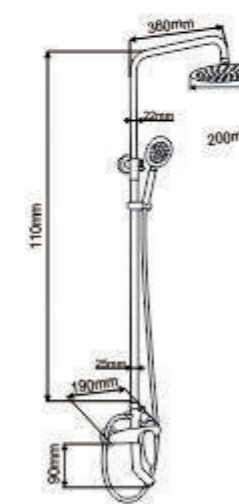

EL-SC914
5.800.000vnd

EL-SC915
6.200.000vnd

SEN CÂY >>>

EL-SC IN 01
5.500.000vnd

EL-SC IN 02
4.400.000vnd

SEN VÒI EUROLIFE

Tiêu chuẩn Châu Âu

Chất lượng vượt trội!