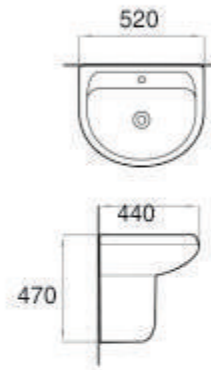

PHỤ KIỆN BẢO HÀNH 36 THÁNG

LAVABO SỬ - CÔNG NGHỆ NANO

LAVABO TREO
Model: EL-LVB01

Giá: 2.100.000đ

KT: 520 x 440 x 470mm
Công nghệ nano chống bám
bẩn dễ dàng vệ sinh

LAVABO TREO
Model: EL-LVB02

Giá: 2.600.000đ