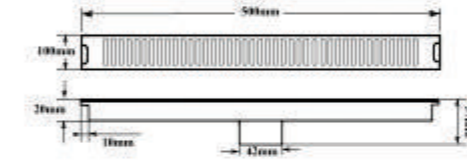

KT: 10x50cm ϕ 42
EL-HG18
690.000vnd