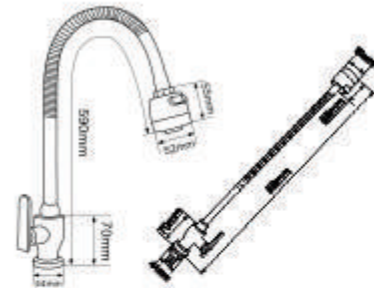

VÒI RỬA CHÉN LẠNH >>>

EL-RC01

620.000vnd

Vòi chén lạnh
ống quay 306 độ
Chất liệu: Đồng H61
Mạ Chrome 3 lớp