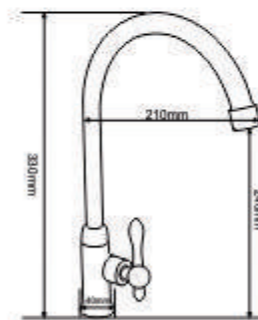

VÒI RỬA CHÉN LẠNH >>>

EL-RC01

620.000vnd

Vòi chén lạnh
ống quay 306 độ
Chất liệu: Đồng H61
Mạ Chrome 3 lớp

EL-RC02

480.000vnd

Vòi chén lạnh
ống quay 306 độ
Chất liệu: Đồng H61
Mạ Chrome 3 lớp

VÒI RỬA CHÉN LẠNH >>>