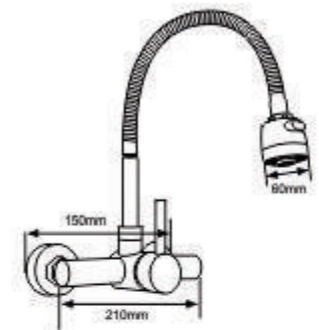

EL-T017AT

1.220.000vnd

Vòi chén nóng lạnh
âm tường
Chất liệu: INOX SUS 304

Inox
SUS 304