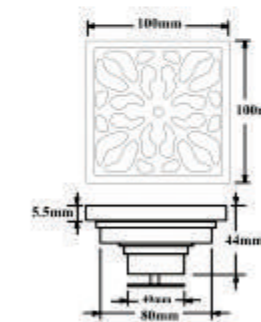

Chất liệu: INOX SUS 304 - dày 2.2mm

KT: 10x10cm ϕ 49
EL-HG04
280.000vnd

Chất liệu: INOX SUS 304 - dày 3mm

KT: 10x10cm ϕ 49
EL-HG05
280.000vnd

Chất liệu: INOX SUS 304 - dày 5.5mm

KT: 10x10cm ϕ 42; ϕ 90
EL-HG06
300.000vnd

Chất liệu: INOX SUS 304 - dày 5.5mm

KT: 10x10cm ϕ 42; ϕ 90
EL-HG07
320.000vnd

Chất liệu: INOX SUS 304 - dày 3mm

KT: 10x10cm ϕ 42; ϕ 90
EL-HG08
200.000vnd

Chất liệu: Đồng đúc nguyên khối - dày 5mm

KT: 10x10cm ϕ 42; ϕ 90
EL-HG09
310.000vnd