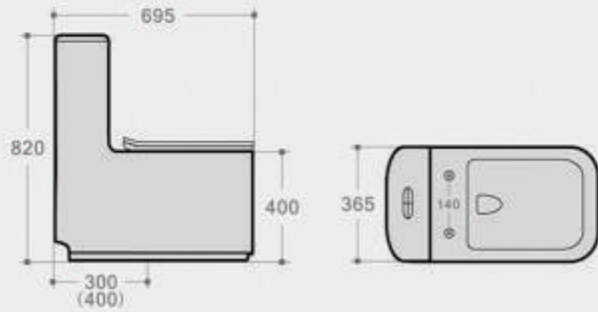

BỒN CẦU 1 KHỐI CAO CẤP - TIÊU CHUẨN CHÂU ÂU

EL-LUX 0313

9.500.000vnd

Kích thước: 695 x 365 x 820mm

Tâm xả: 300mm

Chế độ xả: 2 chế độ xả

Xả siêu mạnh

Nắp đóng êm, chất liệu UF chống trầy xước, kháng khuẩn

Công nghệ nano chống bám bẩn, diệt khuẩn