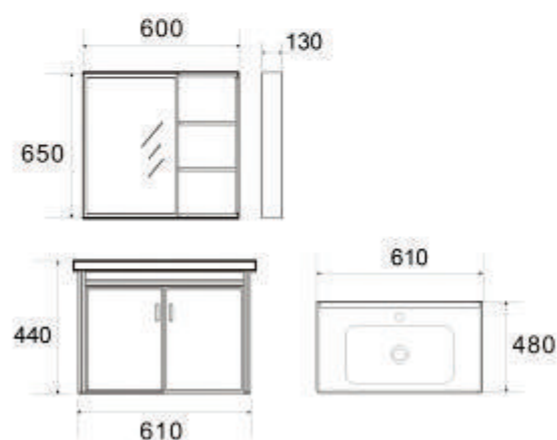

EL-K7
580.000vnd
Bộ cài dao - muỗng
23 x 20 x 4 cm

BỘ TỦ LAVABO

Hiện đại - Sang trọng - Tiện nghi

BỘ TỦ LAVABO NHÔM ALUMINIUM

BLV-AL07

5.800.000vnd

Kích thước:

- * KT tủ: 600 x 480 x 480mm
- * Tủ gương: 600 x 125 x 650mm
- * Chất liệu: Nhôm Aluminium
- * Bản lề hơi đóng êm, INOX SUS 304
- * Giá sản phẩm không bao gồm vòi và bộ xả

BLV-AL08

6.700.000vnd

Kích thước:

- * KT tủ: 810 x 480 x 440mm
- * Tủ gương: 750 x 130 x 650mm
- * Chất liệu: Nhôm Aluminium
- * Bản lề hơi đóng êm, INOX SUS 304
- * Giá sản phẩm không bao gồm vòi và bộ xả

BLV-AL09

5.700.000vnd

Kích thước:

- * KT tủ: 600 x 480 x 480mm
- * Tủ gương: 600 x 125 x 650mm
- * Chất liệu: Nhôm Aluminium
- * Bản lề hơi đóng êm, INOX SUS 304
- * *Giá sản phẩm không bao gồm vòi và bộ xả*