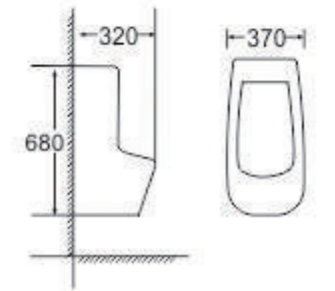

LAVABO TREO
Model: EL-BT 02

Giá: 2.700.000đ

KT: 370 x 320 x 680mm
Công nghệ nano chống bám
bẩn dễ dàng vệ sinh

Nắp đóng êm
EL-PS216
Giá: 550.000đ