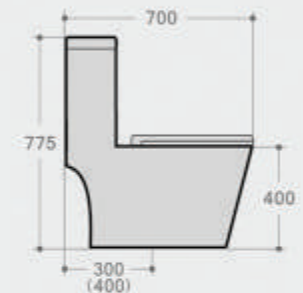

300/400

European Standard

62 | www.eurolife.vn

63 | www.eurolife.vn

Technology Germany

ISO 9001 - 2008