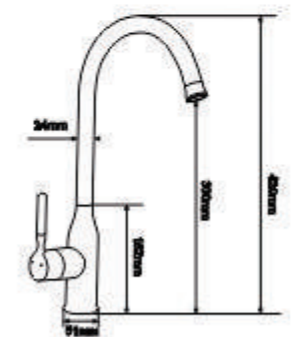

Vòi chén nóng lạnh
(bao gồm 2 dây cấp)
Chất liệu: Đồng H61
Mạ Chrome 3 lớp