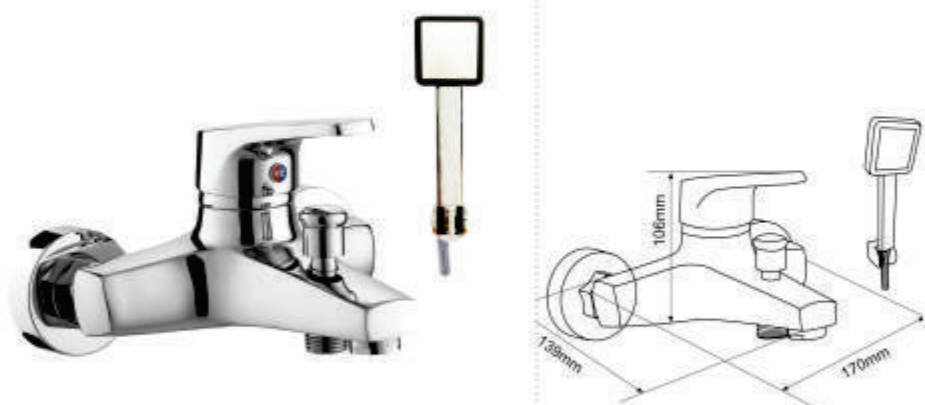

IRIS series >>>>

EL-IRIS 01
1.630.000vnd

Bộ sen nóng lạnh
(bao gồm bộ dây tay sen)
Chất liệu: Đồng H61
mạ Chrome 3 lớp