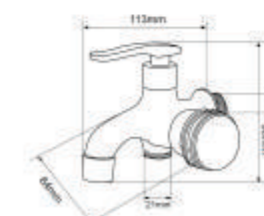

EL-A104
2.480.000vnd
Xả tiểu cảm ứng
(Dùng pin tiểu)

VÒI SEN LẠNH / VÒI LAVABO LẠNH >>>>

EL-SL109
480.000vnd

EL-SL110
490.000vnd

EL-SL111
510.000vnd

EL-SL112
510.000vnd

EL-LL113
430.000vnd

EL-LL114
460.000vnd