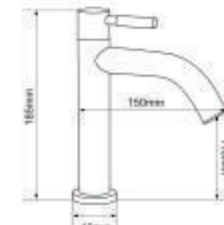

EL-LL115
520.000vnd

EL-LL116
480.000vnd

EL-LL117
780.000vnd

EL-LL119
760.000vnd
Vòi Lavabo hơi (Delay)

EL-LL122
410.000vnd

EL-LL123
480.000vnd

EL-VH110
220.000vnd

EL-VH121
200.000vnd