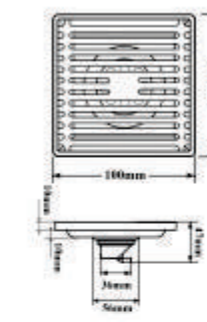

BỘ VÒI XỊT >>>

Inox SUS 304

Inox SUS 304

BỘ CHIA NƯỚC >>>

Inox SUS 304

EL-DN60 70.000
Dây cấp nước lạnh

EL-KC40 120.000
Khóa Ceramic 45MM

HỔ GA / PHIẾU THOÁT SÀN >>>

Chất liệu: INOX SUS 304 - dày 2.2mm

Chất liệu: INOX SUS 304 - dày 2.2mm

Chất liệu: INOX SUS 304 - dày 3mm

Chất liệu: INOX SUS 304 - dày 5.5mm