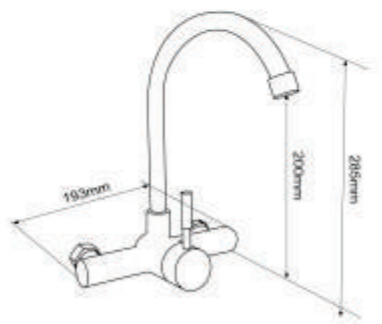

EL-T018AT

1.180.000vnd

Vòi chén nóng lạnh
âm tường
Chất liệu: INOX SUS 304

Inox
SUS 304