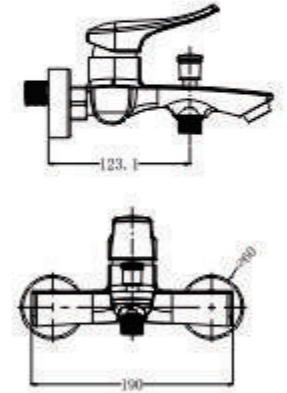

ROSE series >>>>

EL-ROS 01 **2.620.000vnd**

Bộ sen nóng lạnh
(bao gồm bộ dây tay sen)
Chất liệu: Đồng H61
mạ Chrome 3 lớp