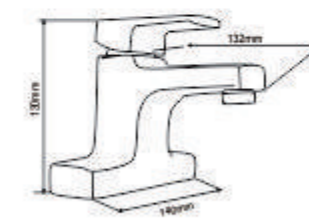

EL-DAISY 03 **1.500.000vnd**

Vòi Lavabo nóng lạnh
(bao gồm 2 dây cấp)
Chất liệu: Đồng H61
mạ Chrome 3 lớp