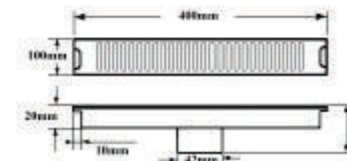

KT: 10x60cm ϕ 42
EL-HG19
790.000vnd

Chất liệu: INOX SUS 304 - dày 1.5mm

KT: 10x50cm ϕ 42
EL-HG18
690.000vnd

Chất liệu: INOX SUS 304 - dày 1.5mm

KT: 10x40cm ϕ 42
EL-HG17
600.000vnd

Chất liệu: INOX SUS 304 - dày 1.5mm