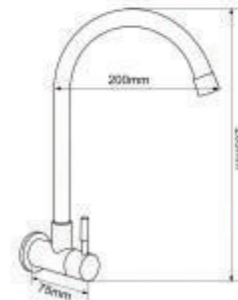

EL-RC08

420.000vnd

Vòi chén lạnh âm tường
ống quay 306 độ
Chất liệu: INOX SUS 304

Inox
SUS 304