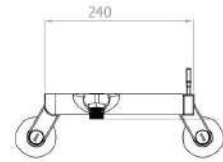

Cartridge size : Ø35

**NEW DU-4112**

세면기 원홀겸용 수전  
Basin Mixer One-hole Two-way

Cartridge size : Ø35

**NEW DU-5010**  
 세면기 원홀 수전  
 Basin Mixer One-hole

**NEW DU-5011**  
 세면기 4인치 수전  
 Basin Mixer Two-hole

**NEW DU-5030**  
 욕조 수전  
 Bath Mixer

Cartridge size : Ø35

Cartridge size : Ø35

Cartridge size : Ø35

**NEW DU-3010N**  
 세면기 원홀 수전  
 Basin Mixer One-hole

**NEW DU-3010T**  
 세면기 원홀 수전  
 Basin Mixer One-hole