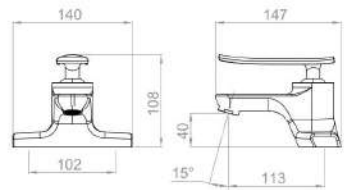

**V1-600BK**  
 욕조 수전  
 Bath Mixer

Cartridge size : Ø35

Cartridge size : Ø35

**NEW DU-4010**

세면기 원홀 수전  
Basin Mixer One-hole

Cartridge size : Ø35

**NEW DU-4012**

세면기 원홀겸용 수전  
Basin Mixer One-hole Two-way

Cartridge size : Ø35

**NEW DU-4011**

세면기 4인치 수전  
Basin Mixer Two-hole

Cartridge size : Ø35

**NEW DU-4010H**

세면기 원홀 수전  
Basin Mixer Two-hole

Cartridge size : Ø35

**NEW DU-4013**