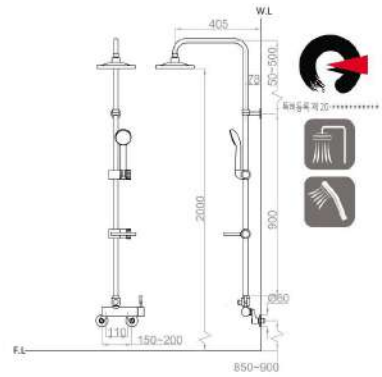

Cartridge size : Ø35

Cartridge size : Ø35

Cartridge size : Ø35

**DU-401**

**다로스 해바라기 샤워기**

- 환경마크 인증
- 해바라기 토수구 일체형

**Daehan Rain Shower**  
 •ECO-Label Certification  
 •With faucet

**DU-402**