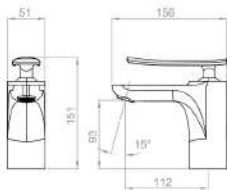

**V1-600BK**  
 욕조 수전  
 Bath Mixer

Cartridge size : Ø35

Cartridge size : Ø35

**NEW DU-4010**

세면기 원홀 수전  
Basin Mixer One-hole

Cartridge size : Ø35

**NEW DU-4012**

세면기 원홀겸용 수전  
Basin Mixer One-hole Two-way

Cartridge size : Ø35

**NEW DU-4011**

세면기 4인치 수전  
Basin Mixer Two-hole

Cartridge size : Ø35

**NEW DU-4010H**

세면기 원홀 수전  
Basin Mixer Two-hole

Cartridge size : Ø35

**NEW DU-4013**

세면기 4인치 겸용 수전  
Basin Mixer Two-hole Two-way

Cartridge size : Ø35

**NEW DU-4030**

욕조 수전  
Bath Mixer

Cartridge size : Ø35

**NEW DU-4110**

세면기 원홀 수전  
Basin Mixer One-hole

Cartridge size : Ø35