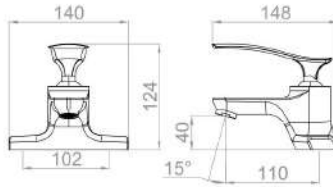

Cartridge size : Ø35

**NEW DU-4011**

세면기 4인치 수전  
Basin Mixer Two-hole

Cartridge size : Ø35

**NEW DU-4010H**

세면기 원홀 수전  
Basin Mixer Two-hole

Cartridge size : Ø35

**NEW DU-4013**

세면기 4인치 겸용 수전  
Basin Mixer Two-hole Two-way

Cartridge size : Ø35

**NEW DU-4030**

욕조 수전  
Bath Mixer

Cartridge size : Ø35

**NEW DU-4110**

세면기 원홀 수전  
Basin Mixer One-hole

Cartridge size : Ø35

**NEW DU-4111**

세면기 4인치 수전  
Basin Mixer Two-hole

Cartridge size : Ø35

**NEW DU-4130**

욕조 수전  
Bath Mixer

Cartridge size : Ø35

**NEW DU-4113**

세면기 4인치 겸용 수전  
Basin Mixer Two-hole Two-way

Cartridge size : Ø35

**NEW DU-4112**

세면기 원홀겸용 수전  
Basin Mixer One-hole Two-way

Cartridge size : Ø35

**NEW DU-5010**  
 세면기 원홀 수전  
 Basin Mixer One-hole

**NEW DU-5011**  
 세면기 4인치 수전  
 Basin Mixer Two-hole