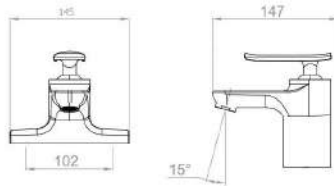

**NEW DU-4111**

세면기 4인치 수전  
Basin Mixer Two-hole

Cartridge size : Ø35

**NEW DU-4130**

욕조 수전  
Bath Mixer

Cartridge size : Ø35

**NEW DU-4113**

세면기 4인치 겸용 수전  
Basin Mixer Two-hole Two-way

Cartridge size : Ø35

**NEW DU-4112**

세면기 원홀겸용 수전  
Basin Mixer One-hole Two-way

Cartridge size : Ø35

**NEW DU-5010**  
 세면기 원홀 수전  
 Basin Mixer One-hole

**NEW DU-5011**  
 세면기 4인치 수전  
 Basin Mixer Two-hole

**NEW DU-5030**  
 욕조 수전  
 Bath Mixer

Cartridge size : Ø35

Cartridge size : Ø35

Cartridge size : Ø35

**NEW DU-3010N**  
 세면기 원홀 수전  
 Basin Mixer One-hole

**NEW DU-3010T**  
 세면기 원홀 수전  
 Basin Mixer One-hole

**NEW DU-3030N**  
 욕조 수전  
 Bath Mixer

Cartridge size : Ø35

Cartridge size : Ø35

Cartridge size : Ø35

**NEW DU-5110**  
 세면기 원홀 수전  
 Basin Mixer One-hole

Cartridge size : Ø35

**NEW DU-5130**  
 욕조 수전  
 Bath Mixer