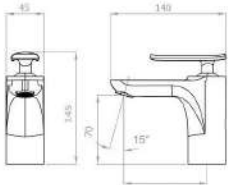

Cartridge size : Ø35

**NEW DU-4112**

세면기 원홀겸용 수전  
Basin Mixer One-hole Two-way

Cartridge size : Ø35

**NEW DU-5010**  
 세면기 원홀 수전  
 Basin Mixer One-hole

**NEW DU-5011**  
 세면기 4인치 수전  
 Basin Mixer Two-hole

**NEW DU-5030**  
 욕조 수전  
 Bath Mixer

Cartridge size : Ø35

Cartridge size : Ø35

Cartridge size : Ø35

**NEW DU-3010N**  
 세면기 원홀 수전  
 Basin Mixer One-hole

**NEW DU-3010T**  
 세면기 원홀 수전  
 Basin Mixer One-hole

**NEW DU-3030N**  
 욕조 수전  
 Bath Mixer

Cartridge size : Ø35

Cartridge size : Ø35

Cartridge size : Ø35

**NEW DU-5110**  
 세면기 원홀 수전  
 Basin Mixer One-hole

Cartridge size : Ø35

**NEW DU-5130**  
 욕조 수전  
 Bath Mixer

Cartridge size : Ø35

**NEW DU-6110**  
 세면기 원홀 수전  
 Basin Mixer One-hole

Cartridge size : Ø35

**NEW DU-6130**  
 욕조 수전  
 Bath Mixer

Cartridge size : Ø35

**NEW DU-5010N**  
 세면기 원홀 수전  
 Basin Mixer One-hole