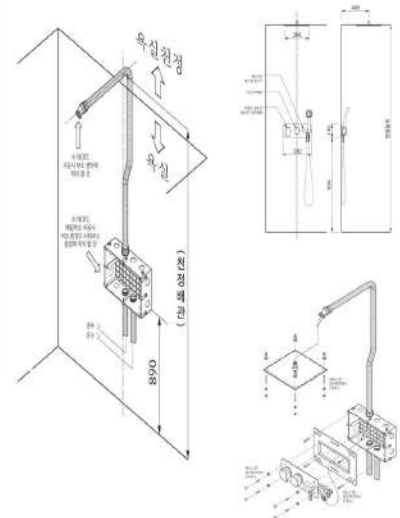

Radeon Rain Shower

- •Storage type
- •Stylish metal hairline texture
- •Streamlined shape handle design for handling
- •Shower towel & shower ball hanger