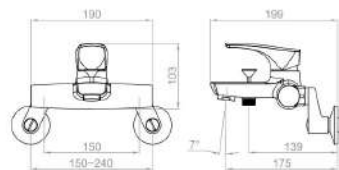

**V1-600BK**  
 욕조 수전  
 Bath Mixer

Cartridge size : Ø35

Cartridge size : Ø35

**NEW DU-4010**

세면기 원홀 수전  
Basin Mixer One-hole

Cartridge size : Ø35

**NEW DU-4012**

세면기 원홀겸용 수전  
Basin Mixer One-hole Two-way