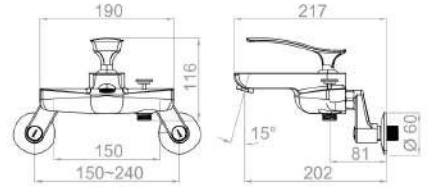

세면기 4인치 겸용 수전  
Basin Mixer Two-hole Two-way

Cartridge size : Ø35

**NEW DU-4030**

욕조 수전  
Bath Mixer

Cartridge size : Ø35

**NEW DU-4110**

세면기 원홀 수전  
Basin Mixer One-hole

Cartridge size : Ø35

**NEW DU-4111**

세면기 4인치 수전  
Basin Mixer Two-hole

Cartridge size : Ø35

**NEW DU-4130**

욕조 수전  
Bath Mixer

Cartridge size : Ø35

**NEW DU-4113**

세면기 4인치 겸용 수전  
Basin Mixer Two-hole Two-way

Cartridge size : Ø35

**NEW DU-4112**

세면기 원홀겸용 수전  
Basin Mixer One-hole Two-way

Cartridge size : Ø35

**NEW DU-5010**  
 세면기 원홀 수전  
 Basin Mixer One-hole

**NEW DU-5011**  
 세면기 4인치 수전  
 Basin Mixer Two-hole