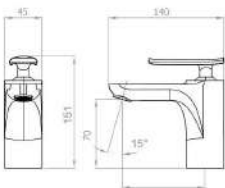

**NEW DU-4111**

세면기 4인치 수전  
Basin Mixer Two-hole

Cartridge size : Ø35

**NEW DU-4130**

욕조 수전  
Bath Mixer

Cartridge size : Ø35

**NEW DU-4113**

세면기 4인치 겸용 수전  
Basin Mixer Two-hole Two-way

Cartridge size : Ø35

**NEW DU-4112**

세면기 원홀겸용 수전  
Basin Mixer One-hole Two-way

Cartridge size : Ø35

**NEW DU-5010**  
 세면기 원홀 수전  
 Basin Mixer One-hole

**NEW DU-5011**  
 세면기 4인치 수전  
 Basin Mixer Two-hole

**NEW DU-5030**  
 욕조 수전  
 Bath Mixer

Cartridge size : Ø35

Cartridge size : Ø35

Cartridge size : Ø35

**NEW DU-3010N**  
 세면기 원홀 수전  
 Basin Mixer One-hole

**NEW DU-3010T**  
 세면기 원홀 수전  
 Basin Mixer One-hole

**NEW DU-3030N**  
 욕조 수전  
 Bath Mixer

Cartridge size : Ø35

Cartridge size : Ø35

Cartridge size : Ø35

**NEW DU-5110**  
 세면기 원홀 수전  
 Basin Mixer One-hole

Cartridge size : Ø35

**NEW DU-5130**  
 욕조 수전  
 Bath Mixer