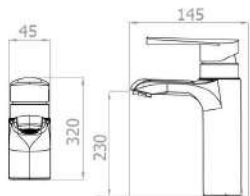

Cartridge size : Ø35

**NEW DU-4112**

세면기 원홀겸용 수전  
Basin Mixer One-hole Two-way

Cartridge size : Ø35

**NEW DU-5010**  
 세면기 원홀 수전  
 Basin Mixer One-hole

**NEW DU-5011**  
 세면기 4인치 수전  
 Basin Mixer Two-hole

**NEW DU-5030**  
 욕조 수전  
 Bath Mixer

Cartridge size : Ø35

Cartridge size : Ø35

Cartridge size : Ø35

**NEW DU-3010N**  
 세면기 원홀 수전  
 Basin Mixer One-hole

**NEW DU-3010T**  
 세면기 원홀 수전  
 Basin Mixer One-hole

**NEW DU-3030N**  
 욕조 수전  
 Bath Mixer

Cartridge size : Ø35

Cartridge size : Ø35

Cartridge size : Ø35

**NEW DU-5110**  
 세면기 원홀 수전  
 Basin Mixer One-hole

Cartridge size : Ø35

**NEW DU-5130**  
 욕조 수전  
 Bath Mixer