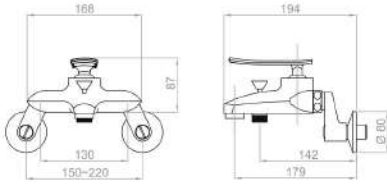

Cartridge size : Ø35

**NEW D8-340L (BLACK)**

세면기 원홀 수전  
Basin Mixer One-hole

**NEW D8-340L (CHROME)**

세면기 원홀 수전  
Basin Mixer One-hole

**NEW D8-340L (WHITE)**

세면기 원홀 수전  
Basin Mixer One-hole

Cartridge size : Ø35