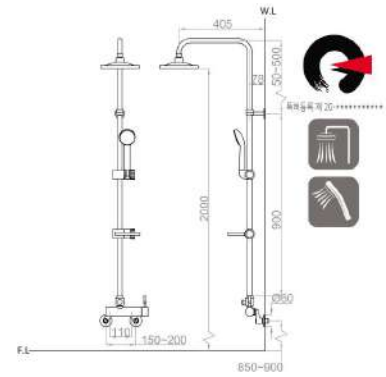

**다로스 해바라기 샤워기**

- 환경마크 인증
- 해바라기 토수구 일체형

**Daehan Rain Shower**  
 •ECO-Label Certification  
 •With faucet

**DU-403**

**다로스 해바라기 샤워기**

**Daehan Rain Shower**

Cartridge size : Ø35

Cartridge size : Ø35