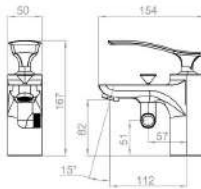

세면기 4인치 겸용 수전  
Basin Mixer Two-hole Two-way

Cartridge size : Ø35

**NEW DU-4030**

욕조 수전  
Bath Mixer

Cartridge size : Ø35

**NEW DU-4110**

세면기 원홀 수전  
Basin Mixer One-hole

Cartridge size : Ø35

**NEW DU-4111**

세면기 4인치 수전  
Basin Mixer Two-hole

Cartridge size : Ø35

**NEW DU-4130**

욕조 수전  
Bath Mixer

Cartridge size : Ø35

**NEW DU-4113**

세면기 4인치 겸용 수전  
Basin Mixer Two-hole Two-way

Cartridge size : Ø35

**NEW DU-4112**

세면기 원홀겸용 수전  
Basin Mixer One-hole Two-way

Cartridge size : Ø35

**NEW DU-5010**  
 세면기 원홀 수전  
 Basin Mixer One-hole

**NEW DU-5011**  
 세면기 4인치 수전  
 Basin Mixer Two-hole

**NEW DU-5030**  
 욕조 수전  
 Bath Mixer

Cartridge size : Ø35

Cartridge size : Ø35

Cartridge size : Ø35

**NEW DU-3010N**  
 세면기 원홀 수전  
 Basin Mixer One-hole

**NEW DU-3010T**  
 세면기 원홀 수전  
 Basin Mixer One-hole