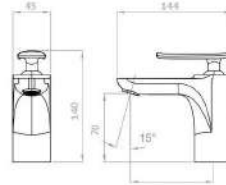

**NEW DU-5030**  
 욕조 수전  
 Bath Mixer

Cartridge size : Ø35

Cartridge size : Ø35

Cartridge size : Ø35

**NEW DU-3010N**  
 세면기 원홀 수전  
 Basin Mixer One-hole

**NEW DU-3010T**  
 세면기 원홀 수전  
 Basin Mixer One-hole

**NEW DU-3030N**  
 욕조 수전  
 Bath Mixer

Cartridge size : Ø35

Cartridge size : Ø35

Cartridge size : Ø35

**NEW DU-5110**  
 세면기 원홀 수전  
 Basin Mixer One-hole

Cartridge size : Ø35

**NEW DU-5130**  
 욕조 수전  
 Bath Mixer

Cartridge size : Ø35

**NEW DU-6110**  
 세면기 원홀 수전  
 Basin Mixer One-hole

Cartridge size : Ø35

**NEW DU-6130**  
 욕조 수전  
 Bath Mixer

Cartridge size : Ø35

**NEW DU-5010N**  
 세면기 원홀 수전  
 Basin Mixer One-hole