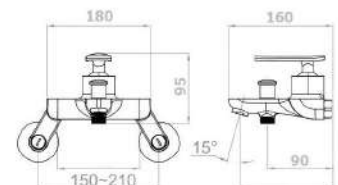

Cartridge size : Ø35

**NEW DU-4112**

세면기 원홀겸용 수전  
Basin Mixer One-hole Two-way

Cartridge size : Ø35

**NEW DU-5010**  
 세면기 원홀 수전  
 Basin Mixer One-hole

**NEW DU-5011**  
 세면기 4인치 수전  
 Basin Mixer Two-hole

**NEW DU-5030**  
 욕조 수전  
 Bath Mixer

Cartridge size : Ø35

Cartridge size : Ø35

Cartridge size : Ø35

**NEW DU-3010N**  
 세면기 원홀 수전  
 Basin Mixer One-hole

**NEW DU-3010T**  
 세면기 원홀 수전  
 Basin Mixer One-hole

**NEW DU-3030N**  
 욕조 수전  
 Bath Mixer

Cartridge size : Ø35

Cartridge size : Ø35

Cartridge size : Ø35

**NEW DU-5110**  
 세면기 원홀 수전  
 Basin Mixer One-hole

Cartridge size : Ø35

**NEW DU-5130**  
 욕조 수전  
 Bath Mixer