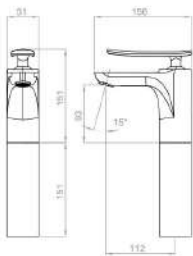

---

**NEW D8-340C (BLACK)**

세면기 원홀 수전  
Basin Mixer One-hole

**NEW D8-340C (WHITE)**

세면기 원홀 수전  
Basin Mixer One-hole

**NEW D8-340C (GOLD)**

세면기 원홀 수전  
Basin Mixer One-hole

Cartridge size : Ø35

Cartridge size : Ø35

**NEW D8-340L (BLACK)**

세면기 원홀 수전  
Basin Mixer One-hole

**NEW D8-340L (CHROME)**

세면기 원홀 수전  
Basin Mixer One-hole

**NEW D8-340L (WHITE)**

세면기 원홀 수전  
Basin Mixer One-hole

Cartridge size : Ø35