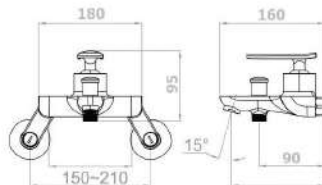

**NEW DU-3030N**  
 욕조 수전  
 Bath Mixer

Cartridge size : Ø35

Cartridge size : Ø35

Cartridge size : Ø35

**NEW DU-5110**  
 세면기 원홀 수전  
 Basin Mixer One-hole

Cartridge size : Ø35

**NEW DU-5130**  
 욕조 수전  
 Bath Mixer

Cartridge size : Ø35

**NEW DU-6110**  
 세면기 원홀 수전  
 Basin Mixer One-hole

Cartridge size : Ø35

**NEW DU-6130**  
 욕조 수전  
 Bath Mixer

Cartridge size : Ø35

**NEW DU-5010N**  
 세면기 원홀 수전  
 Basin Mixer One-hole

Cartridge size : Ø35

**NEW DU-5030N**  
 욕조 수전  
 Bath Mixer

Cartridge size : Ø35

**DU**  
DAEHAN UNIONE

주방수전 / KITCHEN FAUCET

**NEW DU-1020B**

원홀 주방수전 / One-hole Kitchen Faucet

**NEW DU-150**