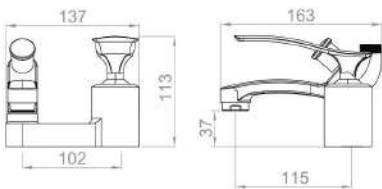

세면기 4인치 겸용 수전  
Basin Mixer Two-hole Two-way

Cartridge size : Ø35

**NEW DU-4030**

욕조 수전  
Bath Mixer

Cartridge size : Ø35

**NEW DU-4110**

세면기 원홀 수전  
Basin Mixer One-hole

Cartridge size : Ø35

**NEW DU-4111**

세면기 4인치 수전  
Basin Mixer Two-hole

Cartridge size : Ø35

**NEW DU-4130**

욕조 수전  
Bath Mixer

Cartridge size : Ø35

**NEW DU-4113**

세면기 4인치 겸용 수전  
Basin Mixer Two-hole Two-way

Cartridge size : Ø35

**NEW DU-4112**

세면기 원홀겸용 수전  
Basin Mixer One-hole Two-way

Cartridge size : Ø35

**NEW DU-5010**  
 세면기 원홀 수전  
 Basin Mixer One-hole

**NEW DU-5011**  
 세면기 4인치 수전  
 Basin Mixer Two-hole