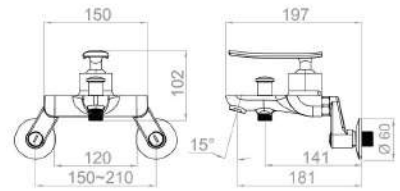

Cartridge size : Ø35