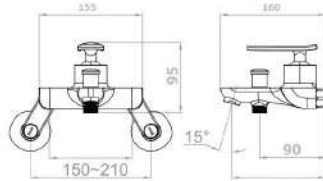

**NEW DU-5030**  
 욕조 수전  
 Bath Mixer

Cartridge size : Ø35

Cartridge size : Ø35

Cartridge size : Ø35

**NEW DU-3010N**  
 세면기 원홀 수전  
 Basin Mixer One-hole

**NEW DU-3010T**  
 세면기 원홀 수전  
 Basin Mixer One-hole

**NEW DU-3030N**  
 욕조 수전  
 Bath Mixer

Cartridge size : Ø35

Cartridge size : Ø35

Cartridge size : Ø35

**NEW DU-5110**  
 세면기 원홀 수전  
 Basin Mixer One-hole

Cartridge size : Ø35

**NEW DU-5130**  
 욕조 수전  
 Bath Mixer

Cartridge size : Ø35

**NEW DU-6110**  
 세면기 원홀 수전  
 Basin Mixer One-hole

Cartridge size : Ø35

**NEW DU-6130**  
 욕조 수전  
 Bath Mixer

Cartridge size : Ø35

**NEW DU-5010N**  
 세면기 원홀 수전  
 Basin Mixer One-hole