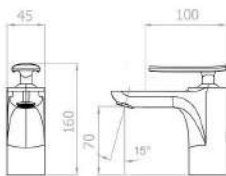

Cartridge size : Ø35

**NEW DU-4112**

세면기 원홀겸용 수전  
Basin Mixer One-hole Two-way

Cartridge size : Ø35

**NEW DU-5010**  
 세면기 원홀 수전  
 Basin Mixer One-hole

**NEW DU-5011**  
 세면기 4인치 수전  
 Basin Mixer Two-hole

**NEW DU-5030**  
 욕조 수전  
 Bath Mixer

Cartridge size : Ø35

Cartridge size : Ø35

Cartridge size : Ø35

**NEW DU-3010N**  
 세면기 원홀 수전  
 Basin Mixer One-hole

**NEW DU-3010T**  
 세면기 원홀 수전  
 Basin Mixer One-hole

**NEW DU-3030N**  
 욕조 수전  
 Bath Mixer

Cartridge size : Ø35

Cartridge size : Ø35

Cartridge size : Ø35

**NEW DU-5110**  
 세면기 원홀 수전  
 Basin Mixer One-hole

Cartridge size : Ø35

**NEW DU-5130**  
 욕조 수전  
 Bath Mixer

Cartridge size : Ø35

**NEW DU-6110**  
 세면기 원홀 수전  
 Basin Mixer One-hole

Cartridge size : Ø35

**NEW DU-6130**  
 욕조 수전  
 Bath Mixer

Cartridge size : Ø35

**NEW DU-5010N**  
 세면기 원홀 수전  
 Basin Mixer One-hole