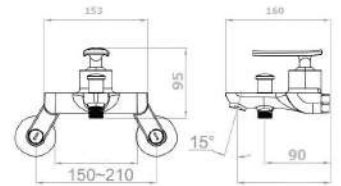

**NEW DU-3030N**  
 욕조 수전  
 Bath Mixer

Cartridge size : Ø35

Cartridge size : Ø35

Cartridge size : Ø35

**NEW DU-5110**  
 세면기 원홀 수전  
 Basin Mixer One-hole

Cartridge size : Ø35

**NEW DU-5130**  
 욕조 수전  
 Bath Mixer

Cartridge size : Ø35

**NEW DU-6110**  
 세면기 원홀 수전  
 Basin Mixer One-hole

Cartridge size : Ø35

**NEW DU-6130**  
 욕조 수전  
 Bath Mixer

Cartridge size : Ø35

**NEW DU-5010N**  
 세면기 원홀 수전  
 Basin Mixer One-hole

Cartridge size : Ø35

**NEW DU-5030N**  
 욕조 수전  
 Bath Mixer

Cartridge size : Ø35

**DU**  
DAEHAN UNIONE

주방수전 / KITCHEN FAUCET

**NEW DU-1020B**

원홀 주방수전 / One-hole Kitchen Faucet

**NEW DU-150**