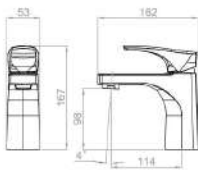

Cartridge size : Ø35

**NEW D8-340L (BLACK)**

세면기 원홀 수전  
Basin Mixer One-hole

**NEW D8-340L (CHROME)**

세면기 원홀 수전  
Basin Mixer One-hole

**NEW D8-340L (WHITE)**

세면기 원홀 수전  
Basin Mixer One-hole

Cartridge size : Ø35

**V1-600BK**  
 욕조 수전  
 Bath Mixer

Cartridge size : Ø35

Cartridge size : Ø35

**NEW DU-4010**

세면기 원홀 수전  
Basin Mixer One-hole

Cartridge size : Ø35

**NEW DU-4012**

세면기 원홀겸용 수전  
Basin Mixer One-hole Two-way

Cartridge size : Ø35

**NEW DU-4011**

세면기 4인치 수전  
Basin Mixer Two-hole

Cartridge size : Ø35

**NEW DU-4010H**

세면기 원홀 수전  
Basin Mixer Two-hole

Cartridge size : Ø35

**NEW DU-4013**