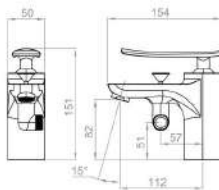

**V1-600BK**  
 욕조 수전  
 Bath Mixer

Cartridge size : Ø35

Cartridge size : Ø35

**NEW DU-4010**

세면기 원홀 수전  
Basin Mixer One-hole

Cartridge size : Ø35

**NEW DU-4012**

세면기 원홀겸용 수전  
Basin Mixer One-hole Two-way

Cartridge size : Ø35

**NEW DU-4011**

세면기 4인치 수전  
Basin Mixer Two-hole

Cartridge size : Ø35

**NEW DU-4010H**

세면기 원홀 수전  
Basin Mixer Two-hole

Cartridge size : Ø35

**NEW DU-4013**

세면기 4인치 겸용 수전  
Basin Mixer Two-hole Two-way

Cartridge size : Ø35

**NEW DU-4030**

욕조 수전  
Bath Mixer

Cartridge size : Ø35

**NEW DU-4110**

세면기 원홀 수전  
Basin Mixer One-hole

Cartridge size : Ø35