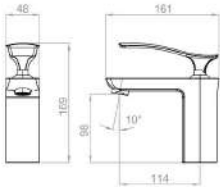

Cartridge size : Ø35

**NEW DU-4011**

세면기 4인치 수전  
Basin Mixer Two-hole

Cartridge size : Ø35

**NEW DU-4010H**

세면기 원홀 수전  
Basin Mixer Two-hole

Cartridge size : Ø35

**NEW DU-4013**

세면기 4인치 겸용 수전  
Basin Mixer Two-hole Two-way

Cartridge size : Ø35

**NEW DU-4030**

욕조 수전  
Bath Mixer

Cartridge size : Ø35

**NEW DU-4110**

세면기 원홀 수전  
Basin Mixer One-hole

Cartridge size : Ø35

**NEW DU-4111**

세면기 4인치 수전  
Basin Mixer Two-hole

Cartridge size : Ø35

**NEW DU-4130**

욕조 수전  
Bath Mixer

Cartridge size : Ø35

**NEW DU-4113**

세면기 4인치 겸용 수전  
Basin Mixer Two-hole Two-way

Cartridge size : Ø35

**NEW DU-4112**

세면기 원홀겸용 수전  
Basin Mixer One-hole Two-way

Cartridge size : Ø35

**NEW DU-5010**  
 세면기 원홀 수전  
 Basin Mixer One-hole

**NEW DU-5011**  
 세면기 4인치 수전  
 Basin Mixer Two-hole