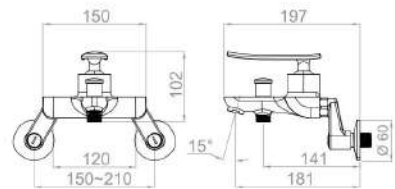

Cartridge size : Ø35

**NEW DU-4011**

세면기 4인치 수전  
Basin Mixer Two-hole

Cartridge size : Ø35

**NEW DU-4010H**

세면기 원홀 수전  
Basin Mixer Two-hole

Cartridge size : Ø35

**NEW DU-4013**

세면기 4인치 겸용 수전  
Basin Mixer Two-hole Two-way

Cartridge size : Ø35

**NEW DU-4030**

욕조 수전  
Bath Mixer

Cartridge size : Ø35

**NEW DU-4110**

세면기 원홀 수전  
Basin Mixer One-hole

Cartridge size : Ø35

**NEW DU-4111**

세면기 4인치 수전  
Basin Mixer Two-hole

Cartridge size : Ø35

**NEW DU-4130**

욕조 수전  
Bath Mixer

Cartridge size : Ø35

**NEW DU-4113**

세면기 4인치 겸용 수전  
Basin Mixer Two-hole Two-way