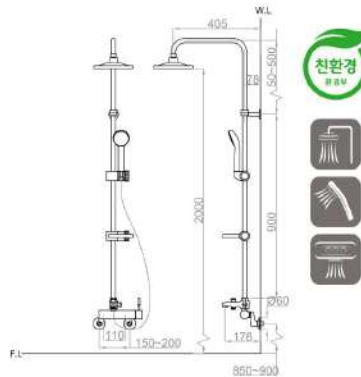

Cartridge size : Ø35

Cartridge size : Ø35

Cartridge size : Ø35

**DU-401**

**다로스 해바라기 샤워기**

- 환경마크 인증
- 해바라기 토수구 일체형

**Daehan Rain Shower**  
 •ECO-Label Certification  
 •With faucet

**DU-402**

**다로스 해바라기 샤워기**

- 환경마크 인증
- 해바라기 토수구 일체형

**Daehan Rain Shower**  
 •ECO-Label Certification  
 •With faucet

**DU-403**

**다로스 해바라기 샤워기**

**Daehan Rain Shower**

Cartridge size : Ø35

Cartridge size : Ø35