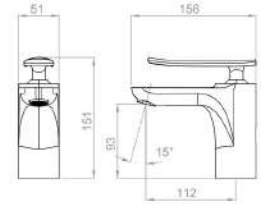

---

**NEW D8-340C (BLACK)**

세면기 원홀 수전  
Basin Mixer One-hole

**NEW D8-340C (WHITE)**

세면기 원홀 수전  
Basin Mixer One-hole

**NEW D8-340C (GOLD)**

세면기 원홀 수전  
Basin Mixer One-hole

Cartridge size : Ø35

Cartridge size : Ø35

**NEW D8-340L (BLACK)**

세면기 원홀 수전  
Basin Mixer One-hole

**NEW D8-340L (CHROME)**

세면기 원홀 수전  
Basin Mixer One-hole

**NEW D8-340L (WHITE)**

세면기 원홀 수전  
Basin Mixer One-hole

Cartridge size : Ø35