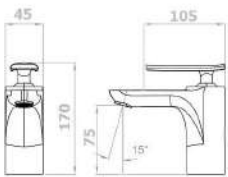

**NEW DU-5030**  
 욕조 수전  
 Bath Mixer

Cartridge size : Ø35

Cartridge size : Ø35

Cartridge size : Ø35

**NEW DU-3010N**  
 세면기 원홀 수전  
 Basin Mixer One-hole

**NEW DU-3010T**  
 세면기 원홀 수전  
 Basin Mixer One-hole

**NEW DU-3030N**  
 욕조 수전  
 Bath Mixer

Cartridge size : Ø35

Cartridge size : Ø35

Cartridge size : Ø35

**NEW DU-5110**  
 세면기 원홀 수전  
 Basin Mixer One-hole

Cartridge size : Ø35

**NEW DU-5130**  
 욕조 수전  
 Bath Mixer

Cartridge size : Ø35

**NEW DU-6110**  
 세면기 원홀 수전  
 Basin Mixer One-hole

Cartridge size : Ø35

**NEW DU-6130**  
 욕조 수전  
 Bath Mixer

Cartridge size : Ø35

**NEW DU-5010N**  
 세면기 원홀 수전  
 Basin Mixer One-hole

Cartridge size : Ø35

**NEW DU-5030N**  
 욕조 수전  
 Bath Mixer

Cartridge size : Ø35

**DU**  
DAEHAN UNIONE

주방수전 / KITCHEN FAUCET

**NEW DU-1020B**

원홀 주방수전 / One-hole Kitchen Faucet

**NEW DU-150**