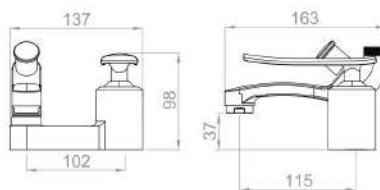

**V1-600BK**  
 욕조 수전  
 Bath Mixer

Cartridge size : Ø35

Cartridge size : Ø35

**NEW DU-4010**

세면기 원홀 수전  
Basin Mixer One-hole

Cartridge size : Ø35

**NEW DU-4012**

세면기 원홀겸용 수전  
Basin Mixer One-hole Two-way

Cartridge size : Ø35

**NEW DU-4011**

세면기 4인치 수전  
Basin Mixer Two-hole

Cartridge size : Ø35

**NEW DU-4010H**

세면기 원홀 수전  
Basin Mixer Two-hole

Cartridge size : Ø35

**NEW DU-4013**

세면기 4인치 겸용 수전  
Basin Mixer Two-hole Two-way

Cartridge size : Ø35

**NEW DU-4030**

욕조 수전  
Bath Mixer

Cartridge size : Ø35

**NEW DU-4110**

세면기 원홀 수전  
Basin Mixer One-hole

Cartridge size : Ø35