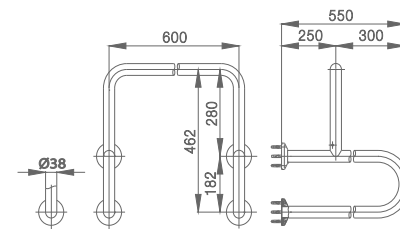

CARE
COTTO

STAINLESS

DIAMETER

ราวจับทรงตัวสำหรับ
โถปัสสาวะชาย
HANDRAIL FOR URINAL

▶ CT794

- ขนาด 460 x 600 x 550 มม. Ø 38 มม.
 - Hairline Stainless SUS304
 - รับน้ำหนักได้สูงสุดที่ 100 กก.
 - ใช้ติดตั้งบริเวณโถปัสสาวะชาย
- Size 460 x 600 x 550 mm. Ø 38 mm.
 - Hairline Stainless SUS304
 - Can handle up to 100 kg.
 - Install on wall, over urinal for support