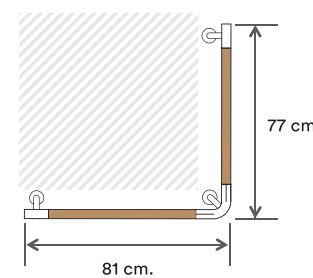

ราวจับทรงตัวเข้ามุมในขนาด 81 X 77 cm.
OUTSIDE CORNER HANDRAIL SIZE 81x77 CM.

▶ CT0203