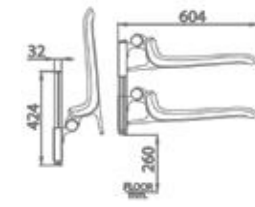

▶ CT0183 #WH

- ขนาด 450 X 437 มม.
- เก้าอี้ผลิตจากวัสดุโพลียูรีเทนโฟม (PU) โครงสร้างภายในผลิตจากสแตนเลสสตีล พิวสับพีลนุ่ม ไม่สั่น
- ปรับระดับความสูงขึ้นลงได้สูงสุด 24 เซนติเมตร
- รับน้ำหนักได้สูงสุดที่ 300 กก.
- ยึดผนังพับเก็บได้ เมื่อไม่ใช้งาน
- ใช้ติดตั้งบริเวณอาบน้ำ
- Size 450 X 437 mm.
- The shower seat is made of polyurethane (PU) foam with plywood core, soft and warm feel
- Adjustable up to 24 cm.
- Can handle up to 300 kg.
- More Space : fold up when not in use
- Install in shower area

เก้าอี้ติดผนังพับเก็บได้
FOLDABLE SHOWER SEAT