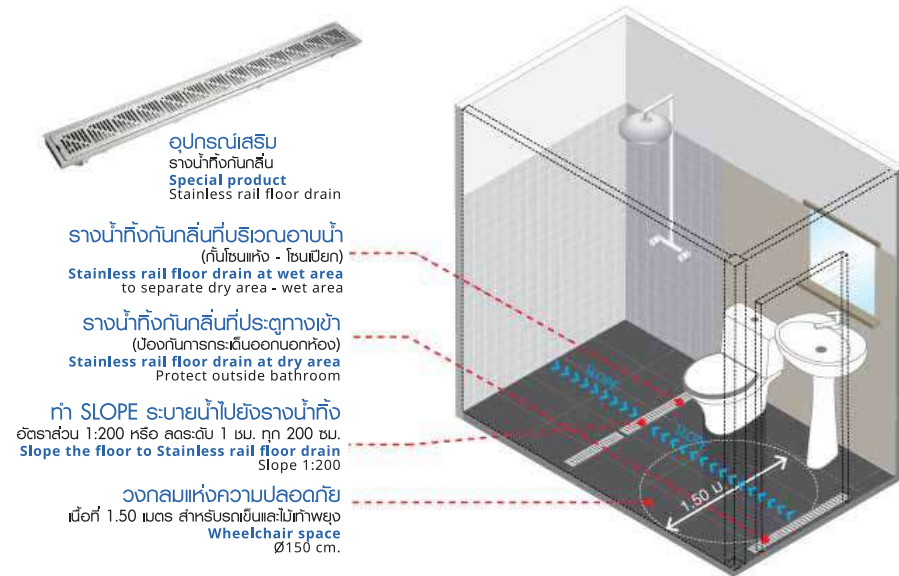

Copyright © SCG Building Materials 2016

รางน้ำกึ่งกันลื่นหน้าแคบพิเศษ สำหรับ
ท่อพีวีซีขนาด 2.5 นิ้ว
SLIM STAINLESS TRAP RAIL FLOOR
DRAIN FOR Ø 2.5" PVC DRAIN PIPE

- CT699Z1
- CT699Z1 (100 CM.)
- CT699Z1 (120 CM.)