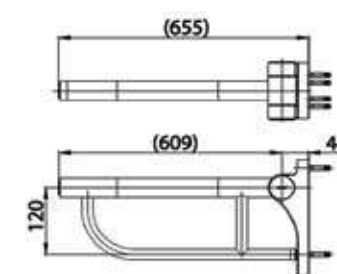

ราวจับทรงตัวรูปตัวแอล
L-SHAPE HANDRAIL FOR TOILET

▶ CT0162

- ขนาด 620 x 470 มม. Ø 35 มม.
- ไม้สนแท้ / stainless SUS304
- รับน้ำหนักได้สูงสุดที่ 120 กก.
- ใช้ติดตั้งข้างโถสุขภัณฑ์ (สลับซ้ายขวาได้)
- Size 620 x 470 mm. Ø 35 mm.
- Pine wood ,stainless SUS304
- Can handle up to 120 kg.
- Install on wall for support

ราวจับทรงตัวรูปตัววี
V-SHAPE HANDRAIL

▶ CT0163

- ขนาด 435 x 435 มม. Ø 35 มม.
- ไม้สนแท้ / stainless SUS304
- รับน้ำหนักได้สูงสุดที่ 120 กก.
- ใช้ติดตั้งข้างอ่างอาบน้ำ / พื้นชำระระดับ
- Size 435 x 435 mm. Ø 35 mm.
- Pine wood ,stainless SUS304
- Can handle up to 120 kg.
- Install on wall for support

พนักแขนแบบพับเก็บได้
FOLDABLE SUPPORT ARM

▶ CT0164

- ขนาด 655 มม. Ø 35 มม.
- ไม้สนแท้ / stainless SUS304
- รับน้ำหนักได้สูงสุดที่ 120 กก.
- ใช้ติดตั้งข้างโถสุขภัณฑ์
- Size 655 mm. Ø 35 mm.
- Pine wood ,stainless SUS304
- Can handle up to 120 kg.
- Install on wall for support