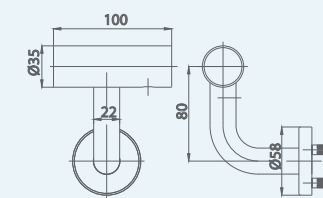

“ มั่นใจทุกย่างก้าว ราวจับยาวต่อเนื่องไม่มีสะดุด ”
ราวจับ Natura Living สามารถปรับขนาดความยาวได้
ตามความต้องการ ให้เหมาะกับผนังบ้านของคุณ
“ Continuously smooth grab bar and adjustable
for confidence in every step ”

ตัวอย่างการคำนวณการสั่งซื้อ

ราวจับทรงตัวขนาด 140 cm.
LINEAR HANDRAIL SIZE 140 CM.

▶ CT0201

ขนาดผนัง 2 ม.

ขนาดสินค้า 1.90 ม.
CT0201+ Z709 + Z704

ราวจับทรงตัวเข้ามุมในขนาด 77 X 77 cm.
INSIDE CORNER HANDRAIL SIZE 77x77 CM.

▶ CT0202

ขนาดผนัง 1.50 x 1.50 ม.

ขนาดสินค้า 1.42 x 1.42 ม.
CT0202 + Z709(2ชิ้น) + Z706 (2ชิ้น)

ราวจับทรงตัวเข้ามุมในขนาด 81 X 77 cm.
OUTSIDE CORNER HANDRAIL SIZE 81x77 CM.

▶ CT0203

ขนาดผนัง 2.00 x 1.00 ม.

ขนาดสินค้า 1.81 x 0.97 ม.
Z711+ Z704(3ชิ้น) +Z709(3ชิ้น)
+Z705+ Z707+Z706+Z708

ราวจับบันไดมีชานพัก
45 X 140 ซม.
STAIR HANDRAIL
WITH LANDING
45 X 140 CM.

▶ CT0204

ขนาดผนัง

ด้านขนานพื้น = 0.5 เมตร
ด้านขนานบันได = 2 เมตร
CT0204 + Z709 + Z706

เพิ่มความยาวได้ครั้งละ:
65 ซม. / 50 ซม. / 35 ซม.
* Increasing length options:
65 cm. / 50 cm. / 35 cm.
(*handrail part+bracket)

SPARE PART

ตัวปิดราวจับ
ด้านซ้าย
LEFT-END
BRACKET

▶ Z707

■ ขนาด 100 มม.
■ Size 100 mm.

ตัวปิดราวจับ
ด้านขวา
RIGHT-END
BRACKET

▶ Z708

■ ขนาด 100 มม.
■ Size 100 mm.

ข้อต่อราวจับ
CONNECTOR
BRACKET

▶ Z709

■ ขนาด 100 มม.
■ Size 100 mm.

ข้อต่อราวจับเข้ามุมใน
INSIDE CORNER
BRACKET

▶ Z710

■ ขนาด 120 X 120 มม.
■ Size 120 X 120 mm.

ข้อต่อราวจับเข้ามุมนอก
OUTSIDE CORNER
BRACKET

▶ Z711

■ ขนาด 160 X 120 มม.
■ Size 160 X 120 mm.

ตัวปิดราวจับบันได
STAIR CLOSE BRACKET

▶ Z713

■ ขนาด 100 มม.
■ Size 100 mm.

* สามารถทดแทน Z707 และ Z708 ได้

ข้อต่อราวจับปรับ
ระดับความชันได้
SLOPE ADJUSTABLE
BRACKET

▶ Z714

■ ขนาด 100 X 100 มม.
■ Size 100 X 100 mm.

* สามารถทดแทน Z709