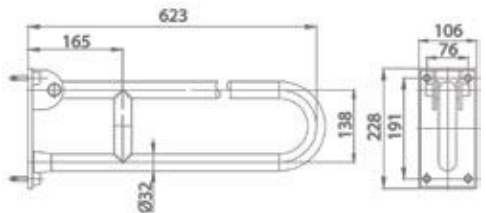

▶ CT0192#DG

- ขนาด 623 มม. Ø 32 มม.
- ผลิตจากโลหะเคลือบโพลียูรีเทน 0.8 ไมครอน
- รับน้ำหนักได้สูงสุดที่ 150 กก.
- ใช้ติดตั้งบนผนังสำหรับใช้พุงตัว
- Size 623 mm. Ø 32 mm.
- Made of steel and polyurethane 0.8 micron
- Can handle up to 150 kg.
- Can fold up when not in use or to maximise floor space
- Install on wall, for Support