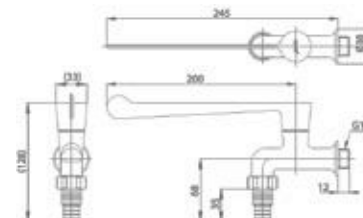

▶ CT1153C37

- ก้านบิดยาว 20 ซม.
- Extra Chrome : พอลิเมอร์ Nickel-Chromium ขนาดถึง 8 ไมครอน
- ก้านบิดยาวพิเศษ สามารถเปิดได้ด้วยศอก
- ใช้ติดตั้งบนผนังใช้งานร่วมกับ อ่างล้างมือ โรงพยาบาล
- Handle Length 20 cm.
- Extra chrome : plated with 8 micron nickel-chromium
- Special long handle wall faucet
- Install on wall, use with hospital sink