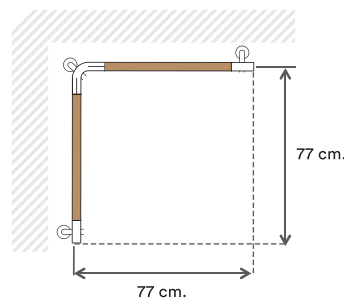

ขนาดผนัง 2 ม.

ขนาดสินค้า 1.90 ม.
CT0201+ Z709 + Z704

ราวจับทรงตัวเข้ามุมในขนาด 77 X 77 cm.
INSIDE CORNER HANDRAIL SIZE 77x77 CM.

▶ CT0202