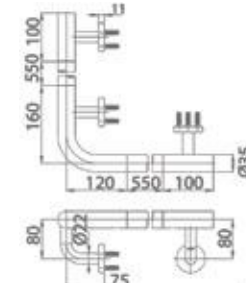

ราวจับทรงตัวเข้ามุมใน
INSIDE CORNER HANDRAIL

▶ CT0202

- ขนาด 770 x 770 มม. Ø 35 มม.
- ไม้สนแท้ / stainless SUS304
- รับน้ำหนักได้สูงสุดที่ 120 กก.
- ใช้ติดตั้งบนผนังบริเวณมุมห้องสำหรับใช้พยุงตัว

- Size 770 x 770 mm. Ø 35 mm.
- Pine wood ,stainless SUS304
- Can handle up to 120 kg.
- Install on inside corner wall for support

ราวจับทรงตัวเข้ามุมนอก
OUTSIDE CORNER HANDRAIL

▶ CT0203

- ขนาด 810 x 770 มม. Ø 35 มม.
- ไม้สนแท้ / stainless SUS304
- รับน้ำหนักได้สูงสุดที่ 120 กก.
- ใช้ติดตั้งบนผนังสำหรับใช้พยุงตัว

- Size 810 x 770 mm. Ø 35 mm.
- Pine wood ,stainless SUS304
- Can handle up to 120 kg.
- Install on outside corner wall for support