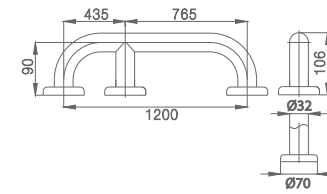

- Size 600 mm. Ø 32 mm.
- Chromium/Hairline Stainless SUS304
- Can handle up to 120 kg.
- Install on wall for support

ราวจับทรงตัว 90 ซม.
LINEAR HANDRAIL 90 cm.

▶ CT750L90 # SA(HM)

- ขนาด 900 มม. Ø 32 มม.
- Hairline Stainless SUS304
- รับน้ำหนักได้สูงสุดที่ 120 กก.
- ใช้ติดตั้งบริเวณทางเดินในห้องน้ำ / ข้างโถสุขภัณฑ์ / ส่วนยื่นอาบน้ำ

- Size 900 mm. Ø 32 mm.
- Hairline Stainless SUS304
- Can handle up to 120 kg.
- Install on wall for support

ราวจับทรงตัว 120 ซม.
LINEAR HANDRAIL 120 cm.

▶ CT750L120 # SA(HM)

- ขนาด 1200 มม. Ø 32 มม.
- Hairline Stainless SUS304
- รับน้ำหนักได้สูงสุดที่ 120 กก.
- ใช้ติดตั้งบริเวณทางเดินในห้องน้ำ / ข้างโถสุขภัณฑ์ / ส่วนยื่นอาบน้ำ

- Size 1200 mm. Ø 32 mm.
- Hairline Stainless SUS304
- Can handle up to 120 kg.
- Install on wall for support

ราวจับทรงตัวรูปตัวแอล
L-SHAPE HANDRAIL FOR TOILET

▶ CT751 R/L(HM)
CT751 L/R #SA(HM)

- ขนาด 600 x 400 มม. Ø 32 มม.
- Chromium / Hairline Stainless SUS304
- รับน้ำหนักได้สูงสุดที่ 120 กก.
- ใช้ติดตั้งบริเวณข้างโถสุขภัณฑ์