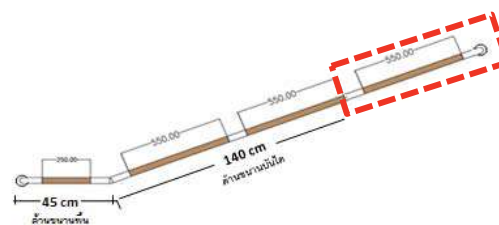

ราวจับบันไดมีชานพัก
45 X 140 ซม.
STAIR HANDRAIL
WITH LANDING
45 X 140 CM.

▶ CT0204