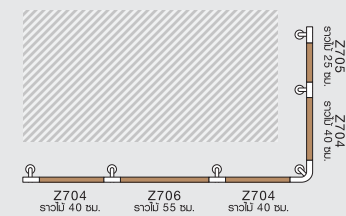

ขนาดผนัง 2.00 x 1.00 ม.

ขนาดสินค้า 1.81 x 0.97 ม.
Z711+ Z704(3ชิ้น) +Z709(3ชิ้น)
+Z705+ Z707+Z706+Z708