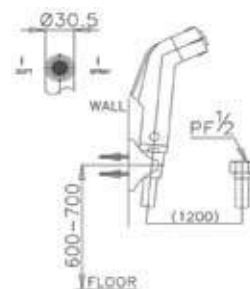

ฝักบัวฉีดชำระสีขาว 2 ฟังก์ชั่น (ยิบยังเชื้อแบคทีเรีย)
DUAL ACTION RINSING SPRAY SET (ANTI-BACTERIA)

▶ CT999H #WH(HM)