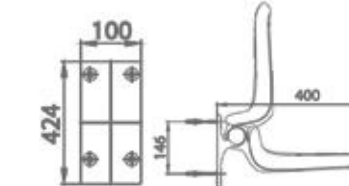

▶ CT0184 #WH

- ขนาด 310 X 365 มม.
- เก้าอี้ผลิตจากวัสดุโพลียูรีเทนโฟม (PU) โครงสร้างภายในผลิตจากสแตนเลสสตีล พิวสับพีลนุ่ม ไม่สั่น
- ปรับระดับความสูงขึ้นลงได้สูงสุด 24 เซนติเมตร
- รับน้ำหนักได้สูงสุดที่ 300 กก.
- ยึดผนังพับเก็บได้ เมื่อไม่ใช้งาน
- ใช้ติดตั้งบริเวณอาบน้ำ
- Size 310 X 365 mm.
- The shower seat is made of polyurethane (PU) foam with plywood core, soft and warm feel
- Adjustable up to 24 cm.
- Can handle up to 300 kg.
- More Space : fold up when not in use
- Install in shower area

เก้าอี้ติดผนังพับเก็บได้ (สีเทา)
FOLDABLE SHOWER SEAT (GREY)