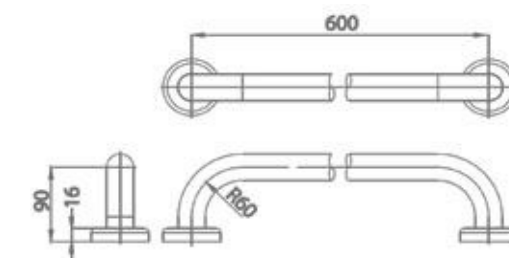

▶ CT0191#IR

- ขนาด 600 มม. Ø 32 มม.
- ผลิตจากโลหะเคลือบโพลียูรีเทน 0.8 ไมครอน
- รับน้ำหนักได้สูงสุดถึง 150 กก.
- ใช้ติดตั้งบนผนังสำหรับใช้พยุงตัว
- Size 600 mm. Ø 32 mm.
- Made of steel and polyurethane 0.8 micron
- Can handle up to 150 kg.
- Install on wall, for Support

ราวจับทรงตัวสีเทาเข้ม
ขนาด 60 ซม.
HANDRAIL 60 CM. DARK GREY