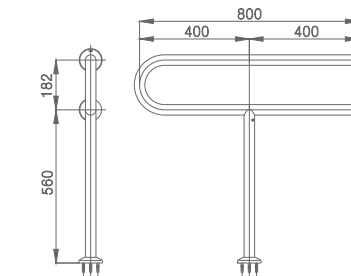

▶ CT795

1. ขนาด 740 x 800 มม. Ø 38 มม.
   - Hairline Stainless SUS304
   - รับน้ำหนักได้สูงสุดที่ 100 กก.
   - ใช้ติดตั้งบริเวณอ่างล้างหน้า
2. Size 740 x 800 mm. Ø 38 mm.
   - Hairline Stainless SUS304
   - Can handle up to 100 kg.
   - Install on wall next to basin for support

ราวจับทรงตัวสำหรับ
อ่างล้างหน้า
HANDRAIL FOR BASIN