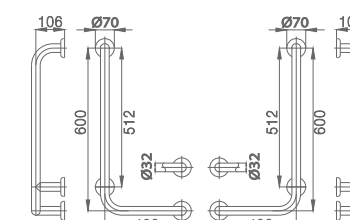

- Size 900 mm. Ø 32 mm.
- Hairline Stainless SUS304
- Can handle up to 120 kg.
- Install on wall for support

ราวจับทรงตัว 120 ซม.
LINEAR HANDRAIL 120 cm.

▶ CT750L120 # SA(HM)

- ขนาด 1200 มม. Ø 32 มม.
- Hairline Stainless SUS304
- รับน้ำหนักได้สูงสุดที่ 120 กก.
- ใช้ติดตั้งบริเวณทางเดินในห้องน้ำ / ข้างโถสุขภัณฑ์ / ส่วนยื่นอาบน้ำ

- Size 1200 mm. Ø 32 mm.
- Hairline Stainless SUS304
- Can handle up to 120 kg.
- Install on wall for support

ราวจับทรงตัวรูปตัวแอล
L-SHAPE HANDRAIL FOR TOILET

▶ CT751 R/L(HM)
CT751 L/R #SA(HM)

- ขนาด 600 x 400 มม. Ø 32 มม.
- Chromium / Hairline Stainless SUS304
- รับน้ำหนักได้สูงสุดที่ 120 กก.
- ใช้ติดตั้งบริเวณข้างโถสุขภัณฑ์

- Size 600 x 400 mm. Ø 32 mm.
- Chromium / Hairline Stainless SUS304
- Can handle up to 120 kg.
- Install on wall next to bathtub or sanitary ware for support

ราวจับทรงตัวรูปตัววี
V-SHAPE HANDRAIL

▶ CT752 (HM)
CT752 # SA(HM)