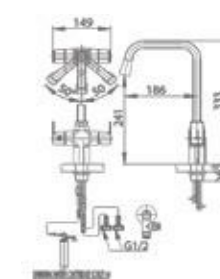

ก๊อกผสมอ่างซิงค์พร้อมอุปกรณ์
เครื่องกรองน้ำ 3M
FILTERED KITCHEN MIXER FAUCET
WITH 3M FILTERING SYSTEM

▶ CT2126A