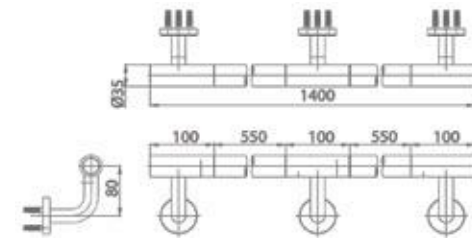

ราวจับทรงตัว
LONG LINEAR HANDRAIL

▶ CT0201

- ขนาด 1400 มม. Ø 35 มม.
- ไม้สนแท้ / stainless SUS304
- รับน้ำหนักได้สูงสุดที่ 120 กก.
- ใช้ติดตั้งบนผนังสำหรับใช้พยุงตัว

- Size 1400 mm. Ø 35 mm.
- Pine wood ,stainless SUS304
- Can handle up to 120 kg.
- Install on the wall for support