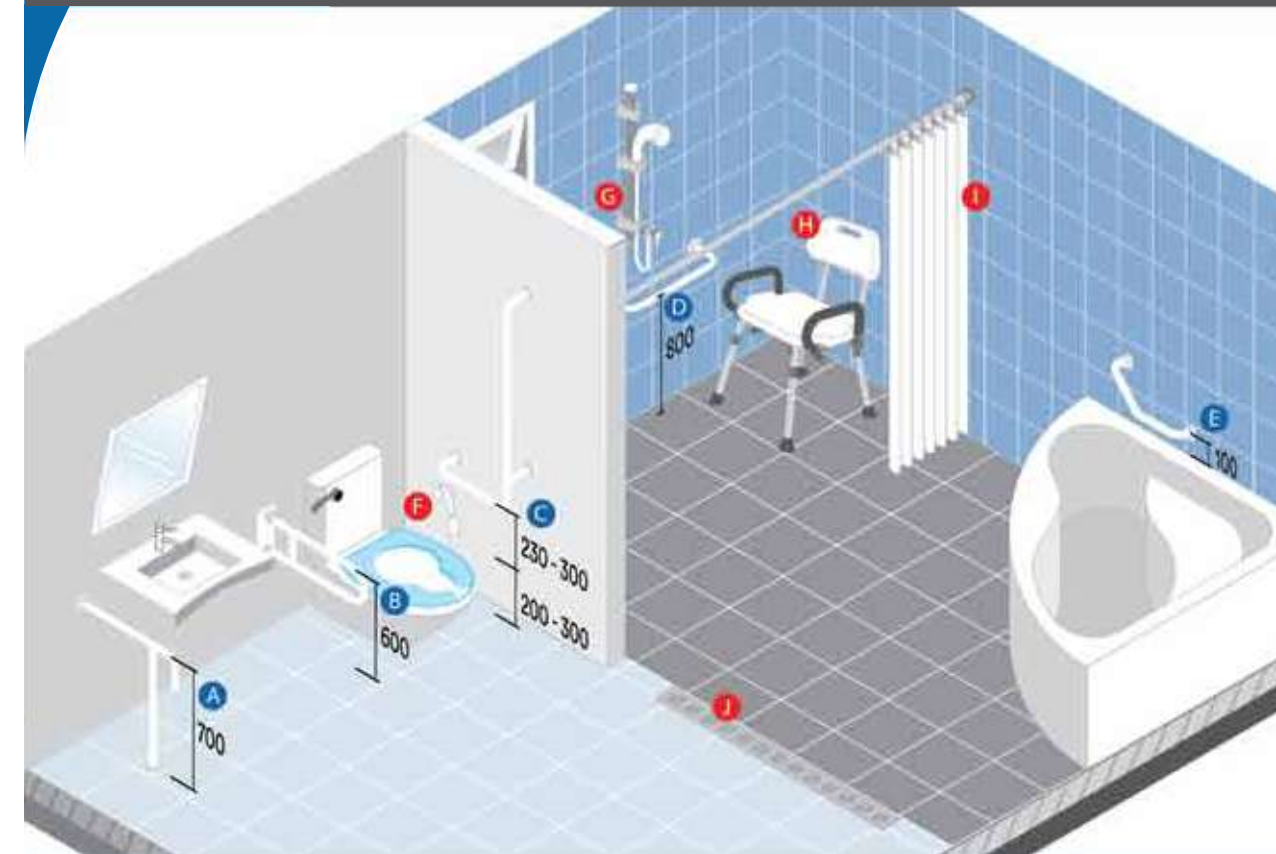

ให้คำปรึกษา ออกแบบ และแนะนำระบบสินค้าและบริการด้านที่อยู่อาศัยได้อย่างเหมาะสม
Perfect information in product and service leads to design

การติดตั้ง
Installation

บริการสำรวจพื้นที่หน้างาน ตลอดจนการติดตั้งในระดับที่เหมาะสมสำหรับการใช้งานของผู้สูงอายุแต่ละคน
Safety distances for installation for elderly is significant

COTTO

ห้องน้ำที่ใส่ใจ...ห่วงใยคนที่เรารัก

- A. ราวจับรูปตัวที
- B. ราวจับรูปตัวพินเก็บได้
- C. ราวจับรูปตัวแอล
- D. ราวจับรูปตัวตรง
- E. ราวจับทรงตัวรูปตัววี
- F. สายฉีดชำระ: 2 พังท่อน
- G. ก้านพักบัวรับระดับความสูงได้
- H. เก้าอี้นั่งอาบน้ำรับระดับ / ย้ายที่ได้
- I. พาน้ำขึ้นอาบน้ำ
- J. รางน้ำทิ้งกันกลิ่น