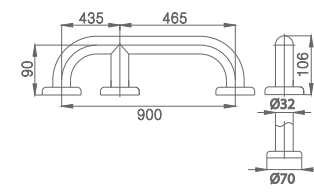

- Size 350 mm. Ø 32 mm.
- Hairline Stainless SUS304
- Can handle up to 120 kg.
- Install on wall for support

ราวจับทรงตัว 60 ซม.
LINEAR HANDRAIL 60 cm.

▶ CT750 (HM)
CT750L60 # SA(HM)

- ขนาด 600 มม. Ø 32 มม.
- Chromium/Hairline Stainless SUS304
- รับน้ำหนักได้สูงสุดที่ 120 กก.
- ใช้ติดตั้งบริเวณทางเดินในห้องน้ำ / ข้างโถสุขภัณฑ์ / ส่วนยื่นอาบน้ำ

- Size 600 mm. Ø 32 mm.
- Chromium/Hairline Stainless SUS304
- Can handle up to 120 kg.
- Install on wall for support

ราวจับทรงตัว 90 ซม.
LINEAR HANDRAIL 90 cm.

▶ CT750L90 # SA(HM)

- ขนาด 900 มม. Ø 32 มม.
- Hairline Stainless SUS304
- รับน้ำหนักได้สูงสุดที่ 120 กก.
- ใช้ติดตั้งบริเวณทางเดินในห้องน้ำ / ข้างโถสุขภัณฑ์ / ส่วนยื่นอาบน้ำ

- Size 900 mm. Ø 32 mm.
- Hairline Stainless SUS304
- Can handle up to 120 kg.
- Install on wall for support

ราวจับทรงตัว 120 ซม.
LINEAR HANDRAIL 120 cm.

▶ CT750L120 # SA(HM)

- ขนาด 1200 มม. Ø 32 มม.
- Hairline Stainless SUS304
- รับน้ำหนักได้สูงสุดที่ 120 กก.
- ใช้ติดตั้งบริเวณทางเดินในห้องน้ำ / ข้างโถสุขภัณฑ์ / ส่วนยื่นอาบน้ำ