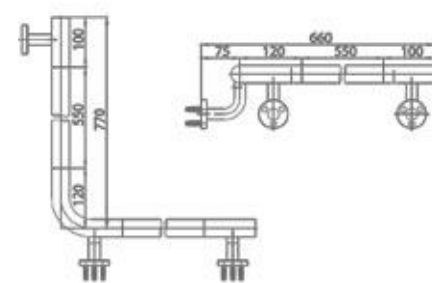

▶ CT0202

- ขนาด 770 x 770 มม. Ø 35 มม.
- ไม้สนแท้ / stainless SUS304
- รับน้ำหนักได้สูงสุดที่ 120 กก.
- ใช้ติดตั้งบนผนังบริเวณมุมห้องสำหรับใช้พยุงตัว

- Size 770 x 770 mm. Ø 35 mm.
- Pine wood ,stainless SUS304
- Can handle up to 120 kg.
- Install on inside corner wall for support

ราวจับทรงตัวเข้ามุมนอก
OUTSIDE CORNER HANDRAIL