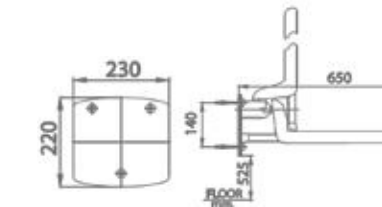

▶ CT0185 #WH

- ขนาด 450 X 440 มม.
- ขนาดที่นั่งกว้าง รองรับสรีระใช้งาน
- เก้าอี้ผลิตจากวัสดุโพลีเอทิลีน (PE) และโลหะ
- รับน้ำหนักได้สูงสุดที่ 125 กก.
- ยึดผนังพับเก็บได้ เมื่อไม่ใช้งาน
- ใช้ติดตั้งบริเวณอาบน้ำ
- Size 450 X 440 mm.
- Wide seat for more comfortable
- Vacuum-molded polyethylene (PE) and stainless steel
- Can handle up to 125 kg.
- More Space : fold up when not in use
- Install in shower area