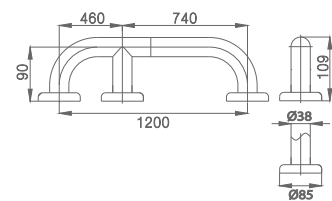

▶ CT790 (120 CM)

- ขนาด 1200 มม. Ø 38 มม.
- Chromium Stainless SUS304
- รับน้ำหนักได้ 120 กก.
- ใช้ติดตั้งบริเวณทางเดินในห้องน้ำ /
- ข้างโถสุขภัณฑ์ / ส่วนยื่นอาบน้ำ

- Size 1200 mm. Ø 38 mm.
- Chromium Stainless SUS304
- Can handle up to 120 kg.
- Install on wall for support

ราวจับทรงตัวรูปตัวแอล
L-SHAPE HANDRAIL FOR TOILET