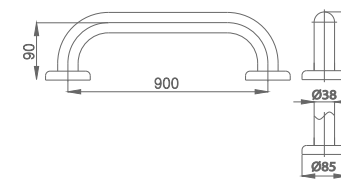

▶ CT790 (90 CM)

- ขนาด 900 มม. Ø 38 มม.
- Chromium Stainless SUS304
- รับน้ำหนักได้ 120 กก.
- ใช้ติดตั้งบริเวณทางเดินในห้องน้ำ /
- ข้างโถสุขภัณฑ์ / ส่วนยื่นอาบน้ำ

- Size 900 mm. Ø 38 mm.
- Chromium Stainless SUS304
- Can handle up to 120 kg.
- Install on wall for support

ราวจับทรงตัว 120 ซม.
LINER HANDRAIL 120 CM.