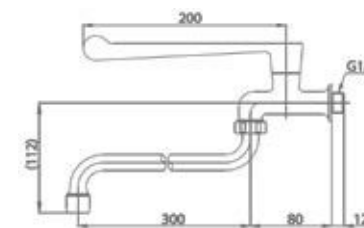

▶ CT1154C37

- ก้านปิดยาว 20 ซม.
- Extra Chrome : ผิวชุบ Nickel-Chromium ขนาดถึง 8 ไมครอน
- ก้านปิดยาวพิเศษสามารถเปิดได้ด้วยคอก
- ใช้ติดตั้งบนผนังเพื่อใช้งานร่วมกับ อ่างซิงค์โรงพยาบาล
- Handle lenght 20 cm.
- Extra chrome : plated with 8 micron nickel-chromium
- Special Long handle wall faucet
- Install on wall, use with hospital sink

ฟลิชวาล์วโถสุขภัณฑ์ (16 ลิตร)
TOILET FLUSH VALVE (16 LITRE)