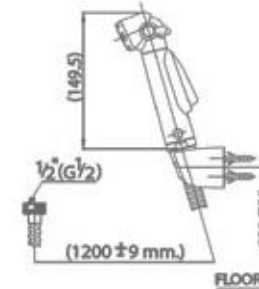

ฝักบัวฉีดชำระ: 2 ฟังก์ชั่น (ยิบยังเชื้อแบคทีเรีย)
2 IN 1 HYGIENIC RINSING SPRAY (ANTI-BACTERIA)

▶ CT987HMK #WH(HM)