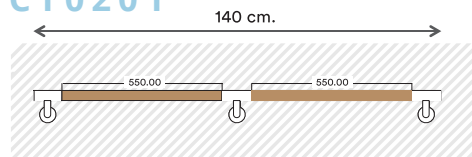

“ มั่นใจทุกย่างก้าว ราวจับยาวต่อเนื่องไม่มีสะดุด ”
ราวจับ Natura Living สามารถปรับขนาดความยาวได้
ตามความต้องการ ให้เหมาะกับผนังบ้านของคุณ
“ Continuously smooth grab bar and adjustable
for confidence in every step ”

ตัวอย่างการคำนวณการสั่งซื้อ

ราวจับทรงตัวขนาด 140 cm.
LINEAR HANDRAIL SIZE 140 CM.

▶ CT0201