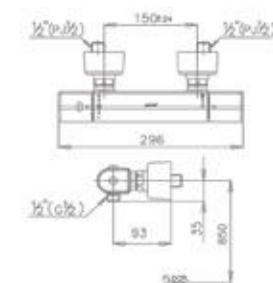

“สุขทุกสัมผัส
ตอบรับทุกอารมณ์
Every touch is
emotional pleasure”

วิธีการใช้งาน/ Instruction manual

1. 1 หมุนปุ่มมือหมุนด้านซ้ายมือ เพื่อเปิดน้ำ
2. 2 หมุนปุ่มมือหมุนด้านขวามือ ไปด้านหลังเพื่อลดอุณหภูมิ
3. 3 กดปุ่มนิรภัยและหมุนปุ่มด้านขวามือ มาด้านหน้าเพื่อเพิ่มอุณหภูมิให้สูงกว่า 38 °C

1. 1 Use the left handle to turn on the water.
2. 2 Turn the right handle backward to reduce the temperature.
3. 3 To increase the temperature above 38 °C, press the safety button and turn the right knob forward.

▶ CT2042A

ก๊อกผสมยืนอ่างล้างหน้าพร้อมฝักบัวสายอ่อน และฝักบัวก้านแข็งขนาด 12 X 12 นิ้ว พร้อมวาล์วควบคุมอุณหภูมิ
(THERMO SAFE TECH)
THERMOSTAT EXPOSED SHOWER MIXER SET WITH 1 Fn. HAND SHOWER AND 12" X 12" RAIN SHOWER

▶ CT2042W