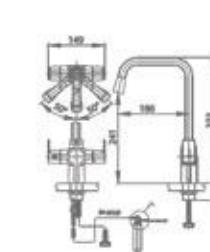

ก๊อกอ่างซิงค์พร้อมอุปกรณ์
เครื่องกรองน้ำ 3M
FILTERED KITCHEN FAUCET
WITH 3M FILTERING SYSTEM

▶ CT1109A