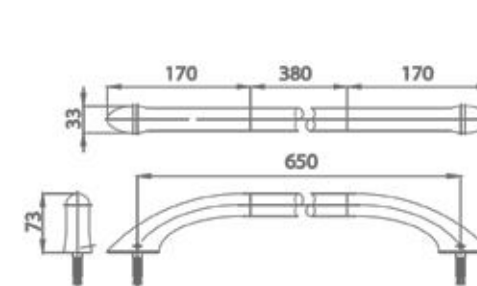

งานออกแบบ
ที่เรียบง่ายทันสมัย
Modern and
Elegant design

ราวจับทองเหลือง
ชุบผิวด้วยโพลีเมอร์พิเศษ
Made from Polymer
-Coated Brass

ลดการลื่นไถล
Prevent Slipping

ทดสอบการ
รับน้ำหนักสูงถึง
150 กก.
Able to support
up to 150 kg.

ราวจับทรงตัวขนาด 65 ซม.
LINEAR HANDRAIL 65 cm.

CT0170

- ขนาด 650 มม. Ø 28 มม.
- วัสดุทองเหลือง แข็งแรง ทนทาน ชุบผิวด้วย PU ช่วยเพิ่มสัมผัสกระชับมือ
- ทดสอบการรองรับน้ำหนักที่ 150 กก.
- ใช้ติดตั้งบนผนังสำหรับใช้พยุงตัว

- Size 650 mm. Ø 28 mm.
- High quality brass. Product Surface covered with PU, for addition firm grip
- Can handle up to 150 kg.
- Install on wall, for support

ราวจับทรงตัวรูปตัววี
V-SHAPE HANDRAIL

CT0171