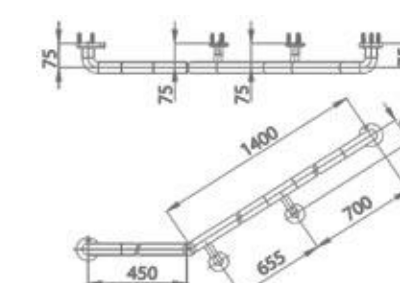

ราวจับทรงตัวเข้ามุมนอก
OUTSIDE CORNER HANDRAIL

▶ CT0203

- ขนาด 810 x 770 มม. Ø 35 มม.
- ไม้สนแท้ / stainless SUS304
- รับน้ำหนักได้สูงสุดที่ 120 กก.
- ใช้ติดตั้งบนผนังสำหรับใช้พยุงตัว

- Size 810 x 770 mm. Ø 35 mm.
- Pine wood ,stainless SUS304
- Can handle up to 120 kg.
- Install on outside corner wall for support

STAIRS HANDRAIL

ราวจับบันไดมีชานพัก
STAIR HANDRAIL WITH LANDING

▶ CT0204

- ขนาด 450 x 1400 มม. Ø 35 มม.
- ไม้สนแท้ / stainless SUS304
- รับน้ำหนักได้สูงสุดที่ 120 กก.
- ใช้ติดตั้งบนผนังบริเวณบันไดสำหรับใช้พยุงตัว

- Size 450 x 1400 mm. Ø 35 mm.
- Pine wood ,stainless SUS304
- Can handle up to 120 kg.
- Install on wall at stairs for support

ราวจับทรงตัวสำหรับบันได
ขนาด 140 ซม.
STAIR HANDRAIL 140 cm.

▶ CT0205

- ขนาด 1400 มม. Ø 35 มม.
- ไม้สนแท้ / stainless SUS304
- รับน้ำหนักได้สูงสุดที่ 120 กก.
- ใช้ติดตั้งบนผนังบริเวณบันไดสำหรับใช้พยุงตัว