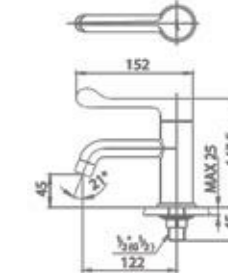

▶ CT1058 (HM)

- ขนาด 122 X 147.5 มม.
- Extra Chrome : พอลิเมอร์ Nickel-Chromium ขนาดถึง 8 ไมครอน
- ใช้ติดตั้งบนอ่างล้างหน้าแบบ 1 รู ก๊อก หรือติดตั้งบนเคาน์เตอร์
- Size 122 X 147.5 mm.
- Extra chrome : plated with 8 micron nickel-chromium
- Install on 1 hole basin or counter for countertop basin

วาล์วเปิด-ปิดน้ำ สำหรับฝักบัว
STOP VALVE FOR SHOWER