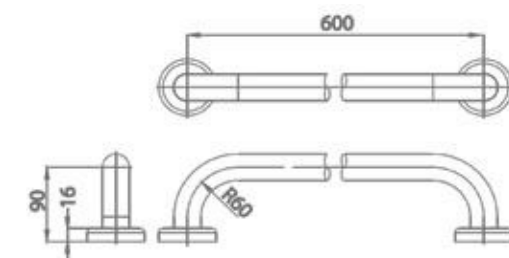

▶ CT0191#VR

- ขนาด 600 มม. Ø 32 มม.
- ผลิตจากโลหะเคลือบโพลียูรีเทน 0.8 ไมครอน
- รับน้ำหนักได้สูงสุดถึง 150 กก.
- ใช้ติดตั้งบนผนังสำหรับใช้พยุงตัว
- Size 600 mm. Ø 32 mm.
- Made of steel and polyurethane 0.8 micron
- Can handle up to 150 kg.
- Install on wall, for Support