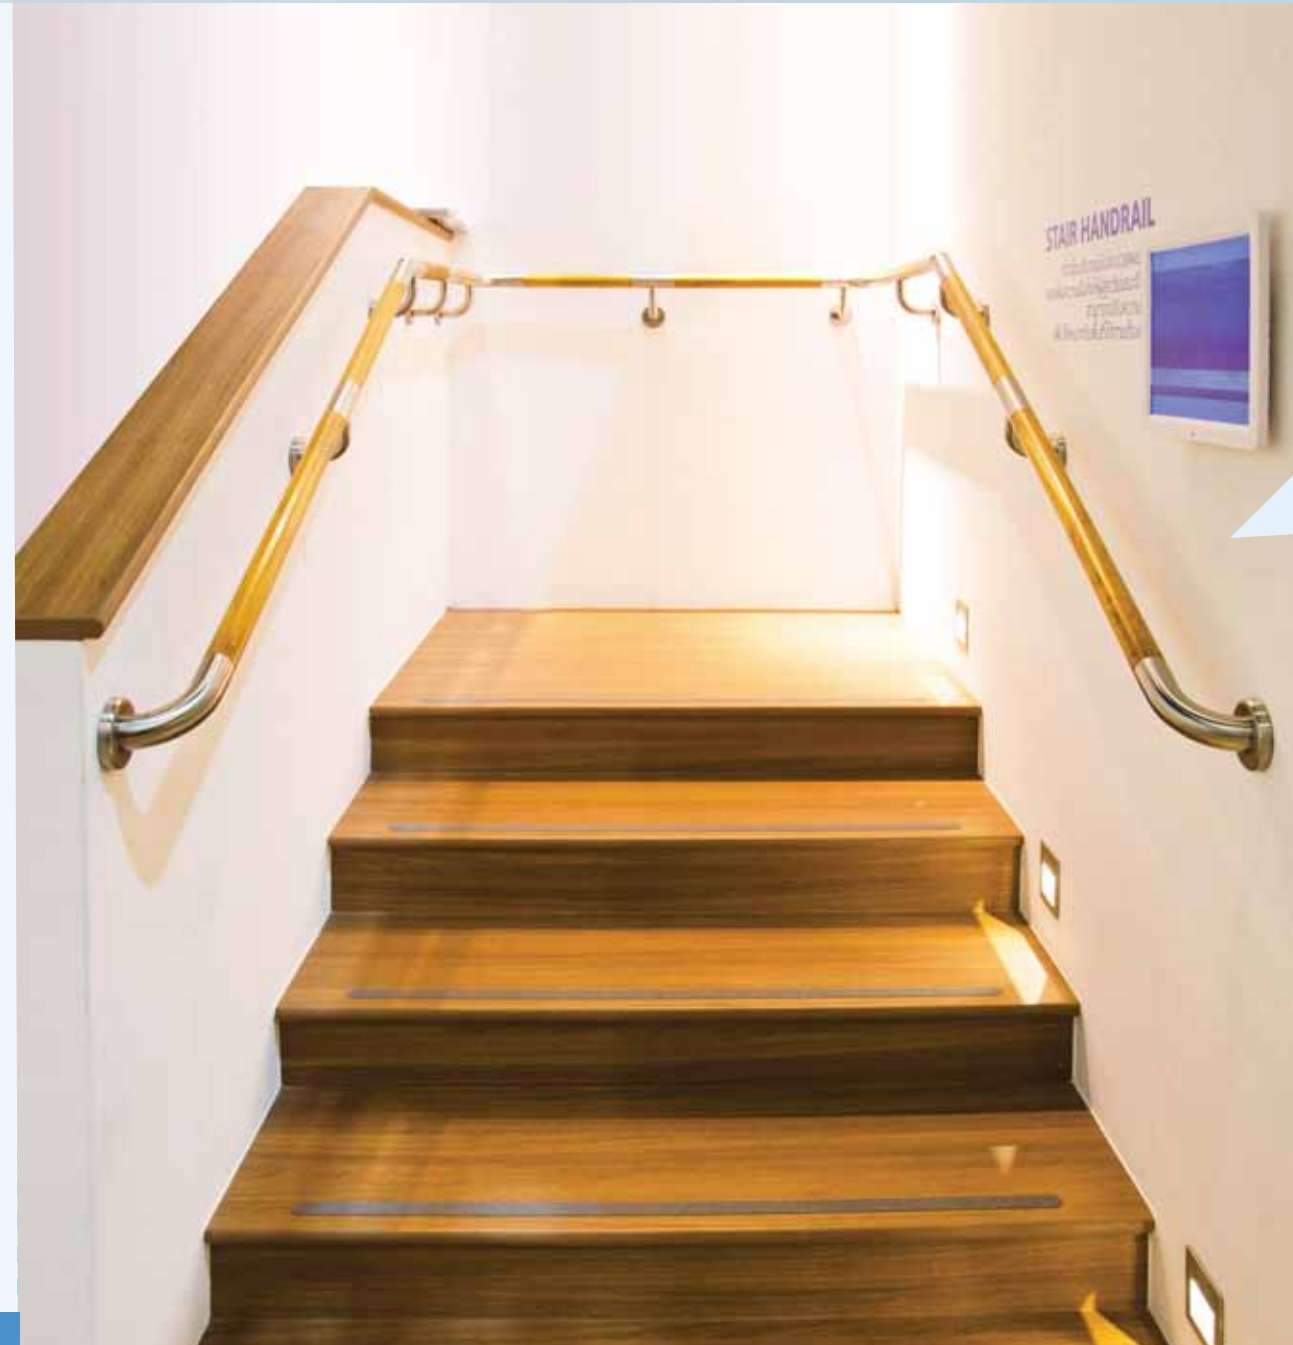

STAIR HANDRAIL

เพิ่มความปลอดภัย
ในบริเวณบันได

ด้วยราวจับที่มีข้อต่อพิเศษ
สามารถปรับระดับความลาดเอียง
ได้สูงสุด 30 องศา เหมาะกับ
ทั้งงานปรับปรุงบ้านและบ้านสร้างใหม่

Increased safety for staircases:
With grab bar equipped with specialized
joints with adjustable tilting angle of
up to 30°, suitable for both renovation
and new construction work

และข้อต่อแบบเข้าพนัก
สำหรับบ้านที่มีบริเวณบันได
เป็นมุมตัด หรือพื้นที่น้อย

and for houses with cornered
staircases or narrowly-spaced
staircases.