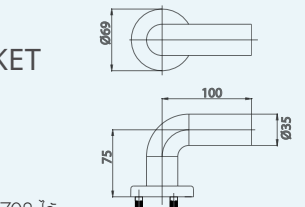

ตัวปิดราวจับบันได
STAIR CLOSE BRACKET

▶ Z713

■ ขนาด 100 มม.
■ Size 100 mm.

* สามารถทดแทน Z707 และ Z708 ได้

ข้อต่อราวจับปรับ
ระดับความชันได้
SLOPE ADJUSTABLE
BRACKET

▶ Z714

■ ขนาด 100 X 100 มม.
■ Size 100 X 100 mm.

* สามารถทดแทน Z709