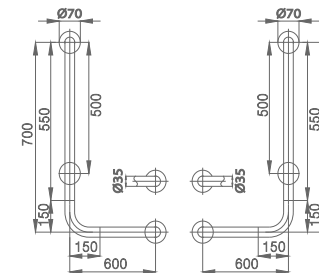

▶ CT7502L/R (HM)

- ขนาด 600 x 700 มม. Ø 35 มม.
- Chromium Stainless SUS304
- รับน้ำหนักได้ 120 กก.
- ใช้ติดตั้งบริเวณข้างโถสุขภัณฑ์
- Size 600 x 700 mm. Ø 35 mm.
- Chromium Stainless SUS304
- Can handle up to 120 kg.
- Install on wall next to bathtub or sanitary ware for support

ราวจับทรงตัวรูปตัววี
V-SHAPE HANDRAIL