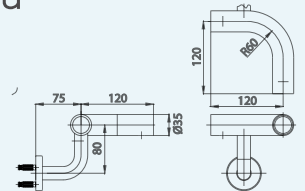

ข้อต่อราวจับเข้ามุมใน
INSIDE CORNER
BRACKET

▶ Z710

■ ขนาด 120 X 120 มม.
■ Size 120 X 120 mm.