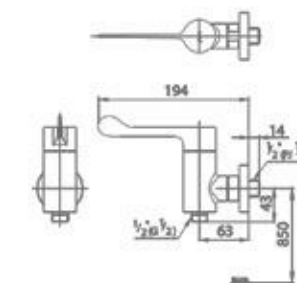

▶ CT1059 (HM)

- ขนาด 194 X 63 มม.
- Extra Chrome : พอลิเมอร์ Nickel-Chromium ขนาดถึง 8 ไมครอน
- ใช้งานเป็นวาล์วเปิด-ปิดน้ำสำหรับฝักบัวสายอ่อน
- Size 194 X 63 mm.
- Extra chrome : plated with 8 micron nickel-chromium
- Valve for flexible shower hose