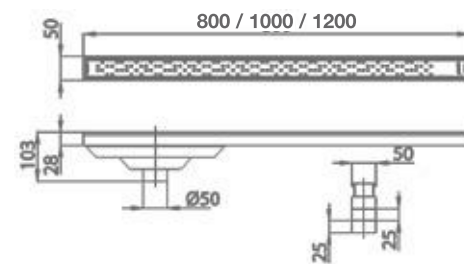

FLOOR DRAIN

ลดอุบัติเหตุในห้องน้ำให้พผู้สูงอายุด้วยพื้นระดับเดียวกันโซนแห้ง- โซนเปียก

More safety by using stainless rail floor drain to separate dry area -wet area

พื้นห้องน้ำระดับเดียว (กรณีไม่มี Floor Drain)
Equal level in all bathroom area (No floor drain)

Copyright © SCG Building Materials 2016

รางน้ำกึ่งกันลื่นหน้าแคบพิเศษ สำหรับ
ท่อพีวีซีขนาด 2.5 นิ้ว
SLIM STAINLESS TRAP RAIL FLOOR
DRAIN FOR Ø 2.5" PVC DRAIN PIPE

- CT699Z1
- CT699Z1 (100 CM.)
- CT699Z1 (120 CM.)

MIRROR

คุณสมบัติ / Advantage

- กรอบจากพอร์ซเลนสีขาวของเซรามิคเซกเมนต์ทำด้วย
  ตะกั่วสูง Universal Design โดยกรอบทำมุม 10 องศา
  เหมาะสมกับคนทุกเพศ ทุกวัย และผู้ใช้งานที่อยู่มบรถเข็น
- Super Safety Mirror ติดโคมิล และซีลขอบโดยรอบ
  ทำให้เกิดจุดดำ รอยดำได้ช้า เมติดในห้องน้ำที่มีความชื้นสูง
- ผนังวางของทำจากวัสดุกันน้ำ 100%
- Mirror with shelves and hook for universal design concept.
  Mirror angled 10 degrees suitable for people of all ages
  and a wheelchair user.
- Super safety mirror installed vinyl and sealed around
  the edges. Causing black spot welded to slow while stuck
  in a bathroom with high humidity.
- Shelves made of 100% waterproof material.

กระจกเงามุม 10 องศา พร้อมชั้น
วางของ และตะขอแขวนผ้า (สีขาว)
540 X 210 X 1040 มม.
10 DEGREES MIRROR WITH
SHELVES AND HOOK (WHITE)
540 X 210 X 1040 mm.

- MZ901 #WH
  10D SERIES

กระจกเงามุม 10 องศา พร้อมชั้น
วางของ และตะขอแขวนผ้า (สีบรอนซ์เงิน)
540 X 210 X 1040 มม.
10 DEGREES MIRROR WITH
SHELVES AND HOOK (BRONZE SILVER)
540 X 210 X 1040 mm.

- MZ901 #BS
  10D SERIES

Super Safety Mirror ติดโคมิล และซีลขอบโดยรอบ
ทำให้เกิดจุดดำ รอยดำได้ช้า เมติดในห้องน้ำที่มี
ความชื้นสูง
Super safety mirror installed vinyl and sealed
around the edges. Causing black spot welded
to slow while stuck