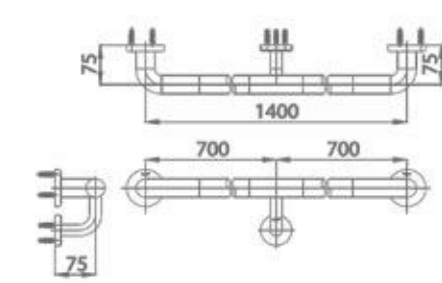

- Size 450 x 1400 mm. Ø 35 mm.
- Pine wood ,stainless SUS304
- Can handle up to 120 kg.
- Install on wall at stairs for support

ราวจับทรงตัวสำหรับบันได
ขนาด 140 ซม.
STAIR HANDRAIL 140 cm.

▶ CT0205

- ขนาด 1400 มม. Ø 35 มม.
- ไม้สนแท้ / stainless SUS304
- รับน้ำหนักได้สูงสุดที่ 120 กก.
- ใช้ติดตั้งบนผนังบริเวณบันไดสำหรับใช้พยุงตัว

- Size 1400 mm. Ø 35 mm.
- Pine wood ,stainless SUS304
- Can handle up to 120 kg.
- Install on wall at stairs for support

“ มั่นใจทุกย่างก้าว ราวจับยาวต่อเนื่องไม่มีสะดุด ”
ราวจับ Natura Living สามารถปรับขนาดความยาวได้
ตามความต้องการ ให้เหมาะกับผนังบ้านของคุณ
“ Continuously smooth grab bar and adjustable
for confidence in every step ”