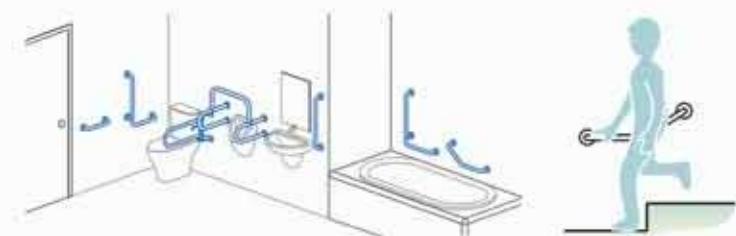

เตรียมที่อยู่อาศัย

ให้พร้อม...สำหรับผู้สูงอายุ