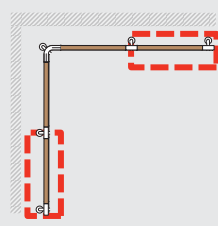

ขนาดผนัง 1.50 x 1.50 ม.

ขนาดสินค้า 1.42 x 1.42 ม.
CT0202 + Z709(2ชิ้น) + Z706 (2ชิ้น)