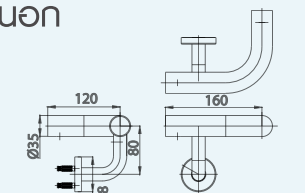

ข้อต่อราวจับเข้ามุมนอก
OUTSIDE CORNER
BRACKET

▶ Z711

■ ขนาด 160 X 120 มม.
■ Size 160 X 120 mm.