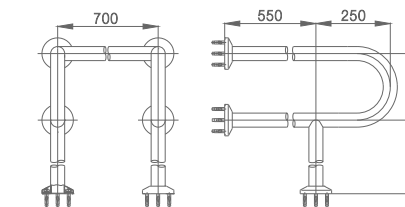

▶ CT796

1. ขนาด 740 x 700 x 800 มม. Ø 38 มม.
   - Hairline Stainless SUS304
   - รับน้ำหนักได้สูงสุดที่ 100 กก.
   - ใช้ติดตั้งบริเวณอ่างล้างหน้า
2. Size 740 x 700 x 800 mm. Ø 38 mm.
   - Hairline Stainless SUS304
   - Can handle up to 100 kg.
   - Install on wall over basin for support