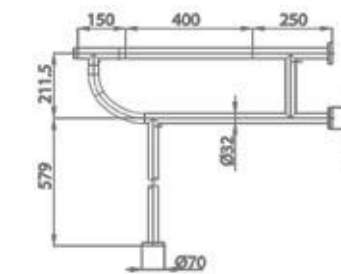

พนักแขนแบบพับเก็บได้
FOLDABLE SUPPORT ARM

▶ CT0164

- ขนาด 655 มม. Ø 35 มม.
- ไม้สนแท้ / stainless SUS304
- รับน้ำหนักได้สูงสุดที่ 120 กก.
- ใช้ติดตั้งข้างโถสุขภัณฑ์
- Size 655 mm. Ø 35 mm.
- Pine wood ,stainless SUS304
- Can handle up to 120 kg.
- Install on wall for support

ราวจับทรงตัวรูปตัวแอลพร้อม
ราวแขวนฝักบัวปรับระดับ
HANDRAIL L-SHAPE WITH SLIDE BAR
FOR SHOWER

▶ CT0166

- ขนาด 1270 x 620 มม. Ø 35 มม.
- ไม้สนแท้ / stainless SUS304
- รับน้ำหนักได้สูงสุดที่ 120 กก.
- ใช้ติดตั้งส่วนยื่นอาบน้ำ (สลับซ้ายขวาได้)
- Size 1270 x 620 mm. Ø 35 mm.
- Pine wood ,stainless SUS304
- Can handle up to 120 kg.
- For hang hand shower and support body weight