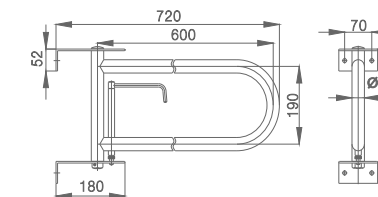

▶ CT754

1. ขนาด 600 ซม. Ø 32 มม.
   - Chromium Stainless SUS304
   - รับน้ำหนักสูงสุดที่ 120 กก.
   - ใช้ติดตั้งบริเวณข้างโถสุขภัณฑ์
2. ---
3. Size 600 cm. Ø 32 mm.
   - Chromium Stainless SUS304
   - Can handle up to 120 kg.
   - Install on wall next to sanitary ware

พนักแขนแบบพับเก็บได้
FOLDABLE ARMREST