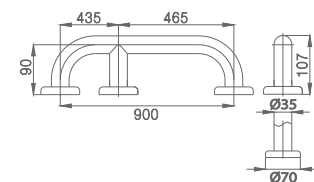

▶ CT7501L90 (HM)

- ขนาด 900 มม. Ø 35 มม.
- Chromium Stainless SUS304
- รับน้ำหนักได้ 120 กก.
- ใช้ติดตั้งบริเวณทางเดินในห้องน้ำ / ข้างโถสุขภัณฑ์ / ส่วนยื่นอาบน้ำ
- Size 900 mm. Ø 35 mm.
- Chromium Stainless SUS304
- Can handle up to 120 kg.
- Install on wall for support

ราวจับทรงตัว 120 ซม.
LINER HANDRAIL 120 CM.