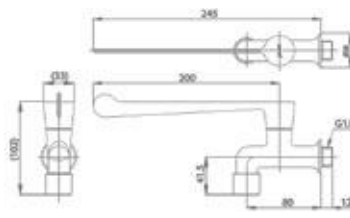

▶ CT1151C37

- ก้านบิดยาว 20 ซม.
- Extra Chrome : พอลิเมอร์ Nickel-Chromium ขนาดถึง 8 ไมครอน
- ก้านบิดยาวพิเศษ สามารถเปิดได้ด้วยศอก
- ใช้ติดตั้งบนผนังใช้งานร่วมกับ อ่างล้างมือ โรงพยาบาล
- Handle Length 20 cm.
- Extra chrome : plated with 8 micron nickel-chromium
- Special long handle wall faucet
- Install on wall, use with hospital sink

ก๊อกเดี่ยวก้านบิดสำหรับ
ต่อสายยาง
WALL FAUCET WITH HOSE
COUPLING