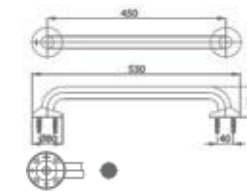

▶ CT725L45 #WH

- ขนาด 450 มม. Ø 33 มม.
- ผลิตจากวัสดุคุณภาพสูง นำเข้าจากประเทศเดนมาร์ก
- วัสดุอะลูมิเนียม เคลือบ พาวเดอร์-แลคเกอร์
- รับน้ำหนักได้สูงสุดที่ 210 กก.
- สีขาว
- ใช้ติดตั้งบนผนังสำหรับใช้พยุงตัว

- Size 450 mm. Ø 33 mm.
- Made from High Quality metal import from Denmark
- Aluminium plated with Power Lacquer
- Can handle up to 210 kg.
- White color
- Install on wall, for support

ราวทรงตัว ยาว 60 ซม.
ผิว POWER LACQUER
HANDRAIL 60 cm.
POWER LACQUER