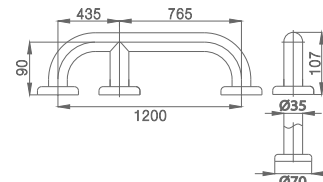

▶ CT7501L120 (HM)

- ขนาด 1200 มม. Ø 35 มม.
- Chromium Stainless SUS304
- รับน้ำหนักได้ 120 กก.
- ใช้ติดตั้งบริเวณทางเดินในห้องน้ำ / ข้างโถสุขภัณฑ์ / ส่วนยื่นอาบน้ำ
- Size 1200 mm. Ø 35 mm.
- Chromium Stainless SUS304
- Can handle up to 120 kg.
- Install on wall for support

ราวจับทรงตัวรูปตัวแอล
L-SHAPE HANDRAIL FOR TOILET