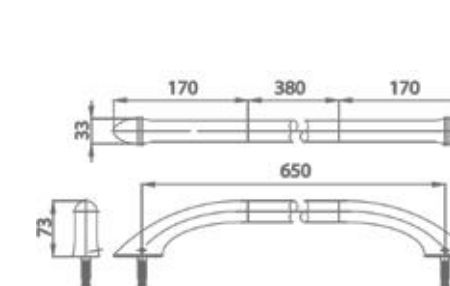

- Size 650 mm. Ø 28 mm.
- High quality brass. Product Surface covered with PU, for addition firm grip
- Can handle up to 150 kg.
- Install on wall, for support

ราวจับทรงตัวรูปตัววี
V-SHAPE HANDRAIL

CT0171

- ขนาด 460 X 190 มม. Ø 28 มม.
- วัสดุทองเหลือง แข็งแรง ทนทาน ชุบผิวด้วย PU ช่วยเพิ่มสัมผัสกระชับมือ
- ทดสอบการรองรับน้ำหนักที่ 150 กก.
- ใช้ติดตั้งบนผนังสำหรับใช้พยุงตัว

- Size 460 X 190 mm. Ø 28 mm.
- High quality brass. Product Surface covered with PU, for addition firm grip
- Can handle up to 150 kg.
- Install on wall, for support

ราวจับทรงตัว ขนาด 65 ซม.
LINEAR HANDRAIL 65 cm.

CT0170#CR

- ขนาด 650 มม. Ø 28 มม.
- วัสดุทองเหลือง แข็งแรง ทนทาน
- ทดสอบการรองรับน้ำหนักที่ 150 กก.
- ใช้ติดตั้งบนผนังสำหรับใช้พยุงตัว

- Size 650 mm. Ø 28 mm.
- High quality brass
- Can handle up to 150 kg.
- Install on wall, for support