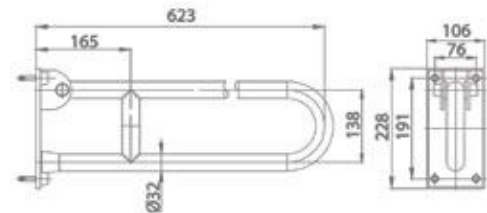

19

พนักแขนแบบพับเก็บได้ สีงา
FOLDABLE ARMREST IVORY

▶ CT0192#IR

- ขนาด 623 มม. Ø 32 มม.
- ผลิตจากโลหะเคลือบโพลียูรีเทน 0.8 ไมครอน
- รับน้ำหนักได้สูงสุดที่ 150 กก.
- ใช้ติดตั้งบนผนังสำหรับใช้พุงตัว
- Size 623 mm. Ø 32 mm.
- Made of steel and polyurethane 0.8 micron
- Can handle up to 150 kg.
- Can fold up when not in use or to maximise floor space
- Install on wall, for Support