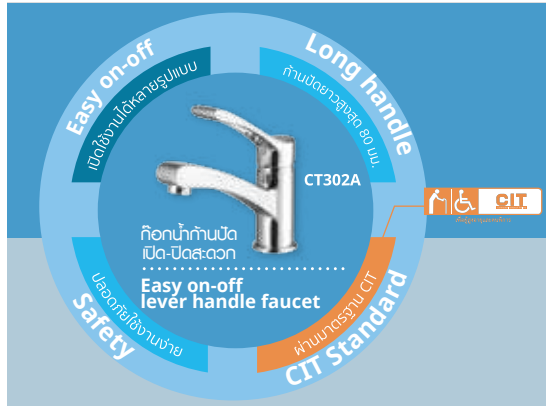

ผสานฟังก์ชัน
การใช้งาน
สองรูปแบบ
ในหนึ่งเดียว

Integrated functions
Two-in-one

หมุนก๊อกด้านซ้ายสำหรับดื่มน้ำดื่ม
Turn the left knob for drinking water

โยกก๊อกด้านขวาสำหรับใช้น้ำใช้
Move the right handle for utility water

ก๊อกอ่างซิงค์พร้อมอุปกรณ์
เครื่องกรองน้ำ 3M
FILTERED KITCHEN FAUCET
WITH 3M FILTERING SYSTEM

▶ CT1108A

ก๊อกอ่างซิงค์พร้อมอุปกรณ์
เครื่องกรองน้ำ 3M
FILTERED KITCHEN FAUCET
WITH 3M FILTERING SYSTEM

▶ CT1109A

ก๊อกผสมอ่างซิงค์พร้อมอุปกรณ์
เครื่องกรองน้ำ 3M
FILTERED KITCHEN MIXER FAUCET
WITH 3M FILTERING SYSTEM

▶ CT2126A

ทำมือมีลักษณะเป็นห่วงเปิด ปิดด้วยเสียงรบกวนน้อย
Easy to use even in those who has poor hand condition.

ตัวก๊อกสามารถหมุนซ้าย-ขวา
Body of faucet can turn left-right

มีความยาวของก๊อกจากจุดศูนย์ถ่วงของก๊อกหมุนถึงปลายสุดของก๊อกมีขนาดไม่น้อยกว่า 80 มม.
Easy to use for everyone in the family with more than 80 mm handle.