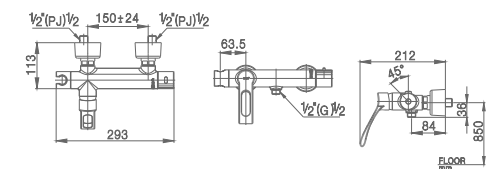

ทำมือมีลักษณะเป็นห่วงเปิด ปิดด้วยเสียงรบกวนน้อย
Easy to use even in those who has poor hand condition.

ตัวก๊อกสามารถหมุนซ้าย-ขวา
Body of faucet can turn left-right

มีความยาวของก๊อกจากจุดศูนย์ถ่วงของก๊อกหมุนถึงปลายสุดของก๊อกมีขนาดไม่น้อยกว่า 80 มม.
Easy to use for everyone in the family with more than 80 mm handle.

พื้นผิว เปรอะตึบมากกว่า
จุดสัมผัสของมือร้อน หรือเย็น
Mix cold & hot water with temperature sign.

▶ CT300A

▶ CT302A

▶ CT301A

THERMO SAFE

THERMO SAFE TECHNOLOGY

เทคโนโลยี Thermo safe เป็นเทคโนโลยีที่พัฒนาขึ้นมาเพื่อเพิ่มความปลอดภัยในการใช้งาน มีระบบปรับอุณหภูมิอัตโนมัติ สามารถตั้งอุณหภูมิสูงสุดที่ 38 องศา เพื่อป้องกันอุณหภูมิสูงเกินกว่าที่กำหนด นอกจากนี้ยังเป็นเทคโนโลยีที่ออกแบบมาเพื่อให้ผู้ใช้ไม่รู้สึกร้อน เมื่อสัมผัสกับผลิตภัณฑ์ ช่วยป้องกันอันตรายจากการสัมผัสตัวสินค้าที่มีอุณหภูมิสูง

Thermo Safe Technology is developed for the safety usage. Apart from the automatic temperature control system which sets the maximum temperature at 38 °C, this technology has been designed to protect the user from the heat while touching the bath mixer's surface preventing overheating and providing safety for users.

“สุขทุกสัมผัส
ตอบรับทุกอารมณ์
Every touch is
emotional pleasure”

วิธีการใช้งาน/ Instruction manual

1. 1 หมุนปุ่มมือหมุนด้านซ้ายมือ เพื่อเปิดน้ำ
2. 2 หมุนปุ่มมือหมุนด้านขวามือ ไปด้านหลังเพื่อลดอุณหภูมิ
3. 3 กดปุ่มนิรภัยและหมุนปุ่มด้านขวามือ มาด้านหน้าเพื่อเพิ่มอุณหภูมิให้สูงกว่า 38 °C

1. 1 Use the left handle to turn on the water.
2. 2 Turn the right handle backward to reduce the temperature.
3. 3 To increase the temperature above 38 °C, press the safety button and turn the right knob forward.

▶ CT2042A

▶ CT2042W