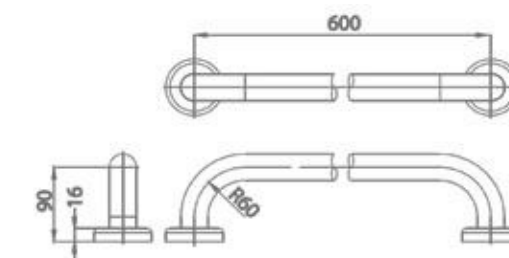

▶ CT0191#DG

- ขนาด 600 มม. Ø 32 มม.
- ผลิตจากโลหะเคลือบโพลียูรีเทน 0.8 ไมครอน
- รับน้ำหนักได้สูงสุดถึง 150 กก.
- ใช้ติดตั้งบนผนังสำหรับใช้พยุงตัว
- Size 600 mm. Ø 32 mm.
- Made of steel and polyurethane 0.8 micron
- Can handle up to 150 kg.
- Install on wall, for Support