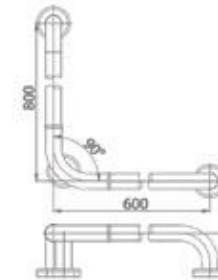

พนักแขนแบบพับเก็บได้ สีเทาเข้ม
FOLDABLE ARMREST DARK GREY

▶ CT0192#DG

- ขนาด 623 มม. Ø 32 มม.
- ผลิตจากโลหะเคลือบโพลียูรีเทน 0.8 ไมครอน
- รับน้ำหนักได้สูงสุดที่ 150 กก.
- ใช้ติดตั้งบนผนังสำหรับใช้พุงตัว
- Size 623 mm. Ø 32 mm.
- Made of steel and polyurethane 0.8 micron
- Can handle up to 150 kg.
- Can fold up when not in use or to maximise floor space
- Install on wall, for Support

ราวทรงตัวรูปตัวแอล
ขนาด 60 X 40 ซม. สีงา
SOFT MULTI-PURPOSE HANDRAIL
60 X40 CM. IVORY

▶ CT0193L/R #IR

- ขนาด 800 X 600 มม. Ø 32 มม.
- ผลิตจากโลหะเคลือบโพลียูรีเทน 0.8 ไมครอน
- รับน้ำหนักได้สูงสุดที่ 150 กก.
- ใช้ติดตั้งบนผนังสำหรับใช้พุงตัว
- Size 800 X 600 mm. Ø 32 mm.
- Made of steel and polyurethane 0.8 micron
- Can handle up to 150 kg.
- Install on wall next to bathtub or sanitary ware for support