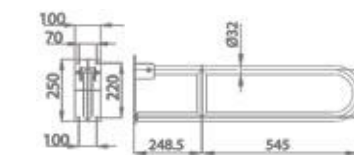

▶ CT190

1. ขนาด 800 ซม. Ø 32 มม.
   - Chromium Stainless SUS304
   - รับน้ำหนักสูงสุดที่ 120 กก.
   - ใช้ติดตั้งบริเวณข้างโถสุขภัณฑ์
2. ---
3. Size 800 cm. Ø 32 mm.
   - Chromium Stainless SUS304
   - Can handle up to 120 kg.
   - Install on wall next to sanitary ware