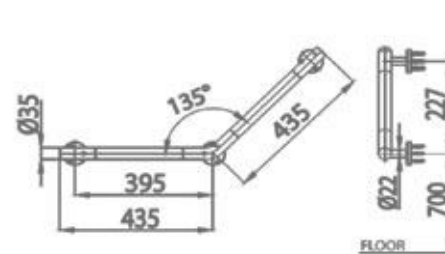

น้ำหนักแข็งแรง ปลอดภัย รับน้ำหนัก
ได้มั่นคง **120** กก.
Strong, rust-free stainless steel anchors firmly receives weight of up to 120 kg.

ราวจับทรงตัว
LINEAR HANDRAIL

▶ CT0161

- ขนาด 600 มม. Ø 35 มม.
- ไม้สนแท้ / stainless SUS304
- รับน้ำหนักได้สูงสุดที่ 120 กก.
- ใช้ติดตั้งบนทางเดินในห้องน้ำ / ข้างโถสุขภัณฑ์ / ส่วนยื่นอาบน้ำ
- Size 600 mm. Ø 35 mm.
- Pine wood ,stainless SUS304
- Can handle up to 120 kg.
- Install on wall for support

ราวจับทรงตัวรูปตัวแอล
L-SHAPE HANDRAIL FOR TOILET

▶ CT0162

- ขนาด 620 x 470 มม. Ø 35 มม.
- ไม้สนแท้ / stainless SUS304
- รับน้ำหนักได้สูงสุดที่ 120 กก.
- ใช้ติดตั้งข้างโถสุขภัณฑ์ (สลับซ้ายขวาได้)
- Size 620 x 470 mm. Ø 35 mm.
- Pine wood ,stainless SUS304
- Can handle up to 120 kg.
- Install on wall for support

ราวจับทรงตัวรูปตัววี
V-SHAPE HANDRAIL

▶ CT0163

- ขนาด 435 x 435 มม. Ø 35 มม.
- ไม้สนแท้ / stainless SUS304
- รับน้ำหนักได้สูงสุดที่ 120 กก.
- ใช้ติดตั้งข้างอ่างอาบน้ำ / พื้นชำระระดับ
- Size 435 x 435 mm. Ø 35 mm.
- Pine wood ,stainless SUS304
- Can handle up to 120 kg.
- Install on wall for support