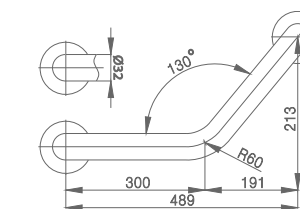

- Size 1200 mm. Ø 32 mm.
- Hairline Stainless SUS304
- Can handle up to 120 kg.
- Install on wall for support

ราวจับทรงตัวรูปตัวแอล
L-SHAPE HANDRAIL FOR TOILET

▶ CT751 R/L(HM)
CT751 L/R #SA(HM)

- ขนาด 600 x 400 มม. Ø 32 มม.
- Chromium / Hairline Stainless SUS304
- รับน้ำหนักได้สูงสุดที่ 120 กก.
- ใช้ติดตั้งบริเวณข้างโถสุขภัณฑ์

- Size 600 x 400 mm. Ø 32 mm.
- Chromium / Hairline Stainless SUS304
- Can handle up to 120 kg.
- Install on wall next to bathtub or sanitary ware for support

ราวจับทรงตัวรูปตัววี
V-SHAPE HANDRAIL

▶ CT752 (HM)
CT752 # SA(HM)

- ขนาด 300 x 300 มม. Ø 32 มม.
- Chromium / Hairline Stainless SUS304
- รับน้ำหนักได้สูงสุดที่ 120 กก.
- ใช้ติดตั้งบริเวณข้างอ่างอาบน้ำ / พื้นต่างระดับ

- Size 300 x 300 mm. Ø 32 mm.
- Chromium / Hairline Stainless SUS304
- Can handle up to 120 kg.
- Install on wall for support