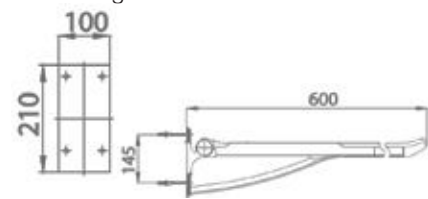

- Size 900 X 400 mm. Ø 32.5 mm.
- Made from High Quality metal import from Denmark
- Aluminium plated with Power Lacquer
- Can handle up to 210 kg.
- White color
- Install on wall, for support

ราวทรงตัวแอลขวา ขนาด 40 X 90 ซม.
พิว POWER LACQUER
L-SHAPE HANDRAIL (RIGHT) 40 X 90 cm.
POWER LACQUER

▶ CT727R #WH

- ขนาด 900 X 400 มม. Ø 32.5 มม.
- ผลิตจากวัสดุคุณภาพสูง นำเข้าจากประเทศเดนมาร์ก
- วัสดุอลูมิเนียม เคลือบ พาวเดอร์-แลคเกอร์
- รับน้ำหนักได้สูงสุดที่ 210 กก.
- สีขาว
- ใช้ติดตั้งบนผนังสำหรับใช้พยุงตัว
- Size 900 X 400 mm. Ø 32.5 mm.
- Made from High Quality metal import from Denmark
- Aluminium plated with Power Lacquer
- Can handle up to 210 kg.
- White color
- Install on wall, for support

พนักแขนพับเก็บได้ ยาว 60 ซม.
60 CM FOLDABLE ARMREST

▶ CT0182 #WH

- ขนาด 600 มม.
- วัสดุอลูมิเนียมผิวด้วยพิวเมอร์ ช่วยกันสนิมและสัมผัสนุ่ม
- รับน้ำหนักได้สูงสุดที่ 120 กก.
- พับเก็บเมื่อไม่ใช้งาน เพิ่มพื้นที่ใช้สอยภายในห้องน้ำ
- ใช้ติดตั้งข้างโถสุขภัณฑ์ หรือข้างบริเวณเก้าอี้ยึดผนังพับเก็บได้ ช่วยพยุงตัวลุกยืน
- Size 600 mm.
- Aluminium with polymer surface, anti-slippery and softer touch
- Can handle up to 120 kg.
- More Space : fold up when not in use
- Install near sanitary ware or near wall-mounted foldable chair, for support for standing