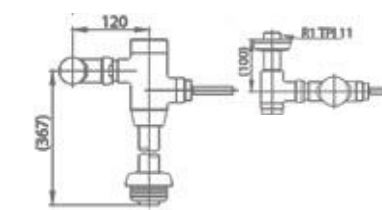

▶ CT455NS

- ขนาด 367 X 120 มม.
- ผลิตจากทองเหลืองคุณภาพสูง
- อัตราการไหลของน้ำ 16 ลิตร ต่อการฟลิช
- ใช้ติดตั้งร่วมกับโถสุขภัณฑ์แบบ TOP INLET รุ่น C3300 โถนอนประสค์เหมาะสำหรับล้างเครื่องมือเลเซอร์ทันตแพทย์
- Size 367 X 120 mm.
- Made from high quality brass
- Water flow rate at 16 litre per flush
- Use with C3300 slop sink TOP INLET sanitary ware

ก๊อกผสมระบบเปิด-ปิดน้ำด้วยเข่า
KNEE ACTION MIXER