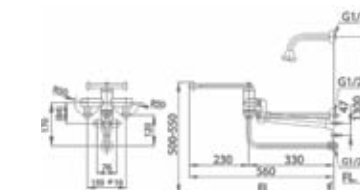

▶ CT2156

- ขนาด 1300 X 560 มม.
- Extra Chrome : ผิวชุบ Nickel-Chromium ขนาดถึง 8 ไมครอน
- ก้านปิดยาวพิเศษเพื่อสุขอนามัย และความสะดวกในการใช้งาน
- สามารถเปิดปิดได้ด้วยการใช้หัวเข่าสัมผัส เพื่อสุขอนามัยการใช้งาน
- ใช้ติดตั้งบนผนังเพื่อใช้งานร่วมกับ อ่างซิงค์โรงพยาบาล
- Size 1300 X 560 mm.
- Extra chrome : plated with 8 micron nickel-chromium
- Long handle faucet for sanitation
- Knee on-off action for sanitation
- Install on wall, use with hospital sink