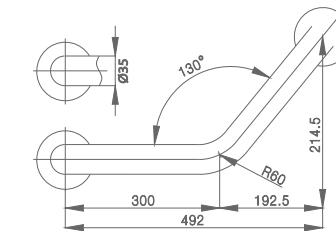

▶ CT7503 (HM)

- ขนาด 300 x 300 มม. Ø 35 มม.
- Chromium Stainless SUS304
- รับน้ำหนักได้ 120 กก.
- ใช้ติดตั้งบริเวณข้างอ่างอาบน้ำ / พื้นต่างระดับ
- Size 300 x 300 mm. Ø 35 mm.
- Chromium Stainless SUS304
- Can handle up to 120 kg.
- Install on wall for support

ราวจับทรงตัวรูปตัวที
T-SHAPE HANDRAIL