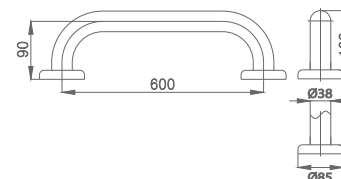

▶ CT790

- ขนาด 600 มม. Ø 38 มม.
- Chromium Stainless SUS304
- รับน้ำหนักได้ 120 กก.
- ใช้ติดตั้งบริเวณทางเดินในห้องน้ำ /
- ข้างโถสุขภัณฑ์ / ส่วนยื่นอาบน้ำ

- Size 600 mm. Ø 38 mm.
- Chromium Stainless SUS304
- Can handle up to 120 kg.
- Install on wall for support

ราวจับทรงตัว 90 ซม.
LINER HANDRAIL 90 CM.