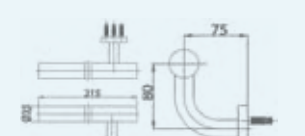

“ มั่นใจทุกย่างก้าว ราวจับยาวต่อเนื่องไม่มีสะดุด ”
ราวจับ Natura Living สามารถปรับขนาดความยาวได้
ตามความต้องการ ให้เหมาะกับผนังบ้านของคุณ
“ Continuously smooth grab bar and adjustable
for confidence in every step ”

ตัวอย่างการคำนวณการสั่งซื้อ

ราวจับทรงตัวขนาด 140 cm.
LINEAR HANDRAIL SIZE 140 CM.

▶ CT0201

ขนาดผนัง 2 ม.

ขนาดสินค้า 1.90 ม.
CT0201+ Z709 + Z704

ราวจับทรงตัวเข้ามุมในขนาด 77 X 77 cm.
INSIDE CORNER HANDRAIL SIZE 77x77 CM.

▶ CT0202

ขนาดผนัง 1.50 x 1.50 ม.

ขนาดสินค้า 1.42 x 1.42 ม.
CT0202 + Z709(2ชิ้น) + Z706 (2ชิ้น)

ราวจับทรงตัวเข้ามุมในขนาด 81 X 77 cm.
OUTSIDE CORNER HANDRAIL SIZE 81x77 CM.

▶ CT0203

ขนาดผนัง 2.00 x 1.00 ม.

ขนาดสินค้า 1.81 x 0.97 ม.
Z711+ Z704(3ชิ้น) +Z709(3ชิ้น)
+Z705+ Z707+Z706+Z708

ราวจับบันไดมีชานพัก
45 X 140 ซม.
STAIR HANDRAIL
WITH LANDING
45 X 140 CM.

▶ CT0204

ขนาดผนัง

ด้านขนานพื้น = 0.5 เมตร
ด้านขนานบันได = 2 เมตร
CT0204 + Z709 + Z706

เพิ่มความยาวได้ครั้งละ:
65 ซม. / 50 ซม. / 35 ซม.
* Increasing length options:
65 cm. / 50 cm. / 35 cm.
(*handrail part+bracket)

SPARE PART

ตัวปิดราวจับ
ด้านซ้าย
LEFT-END
BRACKET

▶ Z707

■ ขนาด 100 มม.
■ Size 100 mm.

ตัวปิดราวจับ
ด้านขวา
RIGHT-END
BRACKET

▶ Z708

■ ขนาด 100 มม.
■ Size 100 mm.

ข้อต่อราวจับ
CONNECTOR
BRACKET

▶ Z709

■ ขนาด 100 มม.
■ Size 100 mm.

ข้อต่อราวจับเข้ามุมใน
INSIDE CORNER
BRACKET

▶ Z710

■ ขนาด 120 X 120 มม.
■ Size 120 X 120 mm.

ข้อต่อราวจับเข้ามุมนอก
OUTSIDE CORNER
BRACKET

▶ Z711

■ ขนาด 160 X 120 มม.
■ Size 160 X 120 mm.

ตัวปิดราวจับบันได
STAIR CLOSE BRACKET

▶ Z713

■ ขนาด 100 มม.
■ Size 100 mm.

* สามารถทดแทน Z707 และ Z708 ได้

ข้อต่อราวจับปรับ
ระดับความชันได้
SLOPE ADJUSTABLE
BRACKET

▶ Z714

■ ขนาด 100 X 100 มม.
■ Size 100 X 100 mm.

* สามารถทดแทน Z709