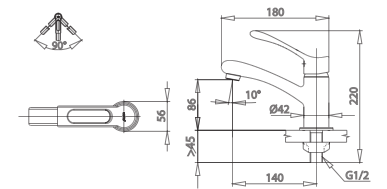

▶ CT302A

ก๊อกผสมยืนอ่างล้างหน้าแบบก้านโยก พร้อมวาล์วควบคุมอุณหภูมิ
LEVER HANDLE EXPOSED THERMOSTATIC SHOWER MIXER