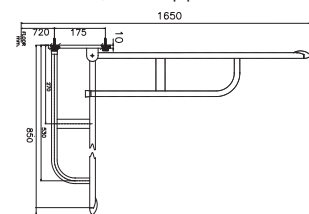

พนักแขนพับเก็บได้ ยาว 60 ซม.
60 CM FOLDABLE ARMREST

▶ CT0182 #WH

- ขนาด 600 มม.
- วัสดุอลูมิเนียมผิวด้วยพิวเมอร์ ช่วยกันสนิมและสัมผัสนุ่ม
- รับน้ำหนักได้สูงสุดที่ 120 กก.
- พับเก็บเมื่อไม่ใช้งาน เพิ่มพื้นที่ใช้สอยภายในห้องน้ำ
- ใช้ติดตั้งข้างโถสุขภัณฑ์ หรือข้างบริเวณเก้าอี้ยึดผนังพับเก็บได้ ช่วยพยุงตัวลุกยืน
- Size 600 mm.
- Aluminium with polymer surface, anti-slippery and softer touch
- Can handle up to 120 kg.
- More Space : fold up when not in use
- Install near sanitary ware or near wall-mounted foldable chair, for support for standing

พนักแขนพับเก็บได้ ยาว 85 ซม.
85 CM FOLDABLE ARMREST

▶ CT0186 #WH

- ขนาด 850 มม.
- ผลิตจากวัสดุคุณภาพสูง นำเข้าจากประเทศเดนมาร์ก
- วัสดุ โลหะ: และไมล่อน
- รับน้ำหนักได้สูงสุดที่ 120 กก.
- พับเก็บเมื่อไม่ใช้งาน เพิ่มพื้นที่ใช้สอยภายในห้องน้ำ
- ใช้ติดตั้งข้างโถสุขภัณฑ์ หรือข้างบริเวณเก้าอี้ยึดผนังพับเก็บได้ ช่วยพยุงตัวลุกยืน
- Size 850 mm.
- Made from High Quality metal import from Denmark
- Material : Nylon and steel
- Can handle up to 120 kg.
- More Space : fold up when not in use
- Install near sanitary ware or near wall-mounted foldable chair, for support for standing