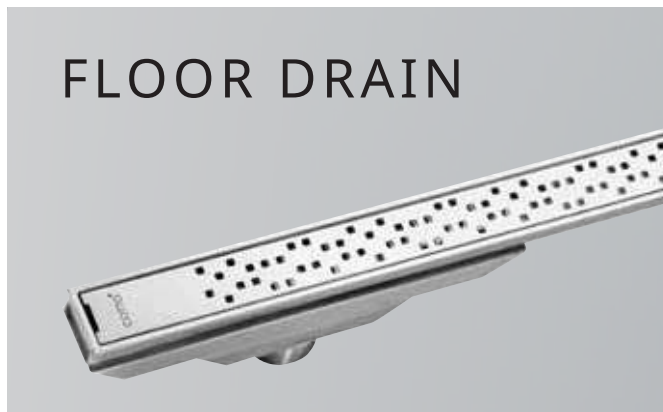

JET FLOW

GENTLE FLOW

2 WATER FLOW PATTERN

JET FLOW

สายน้ำเพื่อการชำระล้างอย่างมีประสิทธิภาพ

GENTLE FLOW

สายน้ำฟองอากาศอย่างนุ่มนวลสัมผัสนุ่มนวลใส่การใช้งาน

JET FLOW

Thoroughly clean.

GENTLE FLOW

More soft touch with air bubble.

GENTLE FLOW

JET FLOW

FLOOR DRAIN

ลดอุบัติเหตุในห้องน้ำให้พผู้สูงอายุด้วยพื้นระดับเดียวกันโซนแห้ง- โซนเปียก

More safety by using stainless rail floor drain to separate dry area -wet area