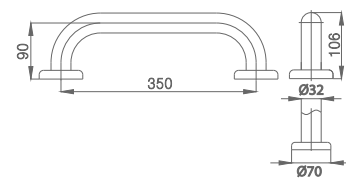

▶ CT750L35 # SA(HM)

- ขนาด 350 มม. Ø 32 มม.
- Hairline Stainless SUS304
- รับน้ำหนักได้สูงสุดที่ 120 กก.
- ใช้ติดตั้งบริเวณทางเดินในห้องน้ำ / ข้างโถสุขภัณฑ์ / ส่วนยื่นอาบน้ำ

- Size 350 mm. Ø 32 mm.
- Hairline Stainless SUS304
- Can handle up to 120 kg.
- Install on wall for support

ราวจับทรงตัว 60 ซม.
LINEAR HANDRAIL 60 cm.