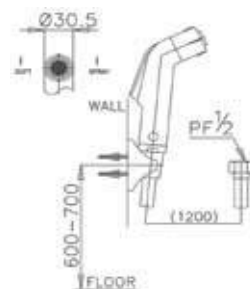

ฝักบัวฉีดชำระสีขาว 2 ฟังก์ชั่น สายโลหะ (ยิบยังเชื้อแบคทีเรีย)
DUAL ACTION RINSING SPRAY SET CHROMIUM (ANTI-BACTERIA)

▶ CT999HMK #WH(HM)