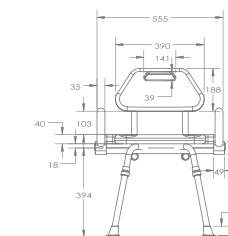

เก้าอี้นั่งอาบน้ำติดผนัง
SHOWER SEAT (FOLDABLE)