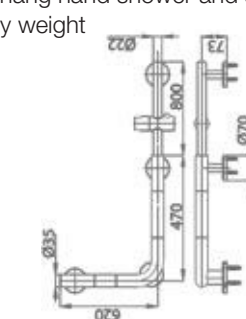

ราวจับทรงตัวรูปตัวที
HANDRAIL T-SHAPE

▶ CT0165

- ขนาด 800 x 790.5 มม. Ø 35 มม.
- ไม้สนแท้ / stainless SUS304
- รับน้ำหนักได้สูงสุดที่ 120 กก.
- ใช้ติดตั้งข้างโถสุขภัณฑ์/ข้างอ่างล้างหน้า
- Size 800 x 790.5 mm. Ø 35 mm.
- Pine wood ,stainless SUS304
- Can handle up to 120 kg.
- For weight supporter

ราวจับทรงตัวรูปตัวแอลพร้อม
ราวแขวนฝักบัวปรับระดับ
HANDRAIL L-SHAPE WITH SLIDE BAR
FOR SHOWER

▶ CT0166

- ขนาด 1270 x 620 มม. Ø 35 มม.
- ไม้สนแท้ / stainless SUS304
- รับน้ำหนักได้สูงสุดที่ 120 กก.
- ใช้ติดตั้งส่วนยื่นอาบน้ำ (สลับซ้ายขวาได้)
- Size 1270 x 620 mm. Ø 35 mm.
- Pine wood ,stainless SUS304
- Can handle up to 120 kg.
- For hang hand shower and support body weight