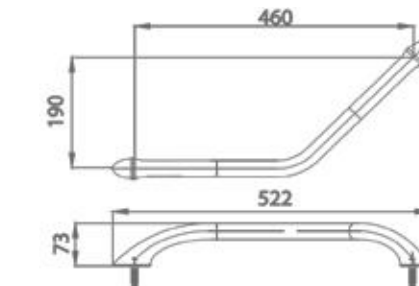

ราวจับทรงตัวรูปตัวแอลพร้อม
ราวแขวนฝักบัวปรับระดับ
HANDRAIL L-SHAPE WITH SLIDE BAR
FOR SHOWER

▶ CT0166

- ขนาด 1270 x 620 มม. Ø 35 มม.
- ไม้สนแท้ / stainless SUS304
- รับน้ำหนักได้สูงสุดที่ 120 กก.
- ใช้ติดตั้งส่วนยื่นอาบน้ำ (สลับซ้ายขวาได้)
- Size 1270 x 620 mm. Ø 35 mm.
- Pine wood ,stainless SUS304
- Can handle up to 120 kg.
- For hang hand shower and support body weight

ราวจับทรงตัวขนาด 65 ซม.
LINEAR HANDRAIL 65 cm.

CT0170

- ขนาด 650 มม. Ø 28 มม.
- วัสดุทองเหลือง แข็งแรง ทนทาน ชุบผิวด้วย PU ช่วยเพิ่มสัมผัสกระชับมือ
- ทดสอบการรองรับน้ำหนักที่ 150 กก.
- ใช้ติดตั้งบนผนังสำหรับใช้พยุงตัว

- Size 650 mm. Ø 28 mm.
- High quality brass. Product Surface covered with PU, for addition firm grip
- Can handle up to 150 kg.
- Install on wall, for support

ราวจับทรงตัวรูปตัววี
V-SHAPE HANDRAIL

CT0171

- ขนาด 460 X 190 มม. Ø 28 มม.
- วัสดุทองเหลือง แข็งแรง ทนทาน ชุบผิวด้วย PU ช่วยเพิ่มสัมผัสกระชับมือ
- ทดสอบการรองรับน้ำหนักที่ 150 กก.
- ใช้ติดตั้งบนผนังสำหรับใช้พยุงตัว

- Size 460 X 190 mm. Ø 28 mm.
- High quality brass. Product Surface covered with PU, for addition firm grip
- Can handle up to 150 kg.
- Install on wall, for support