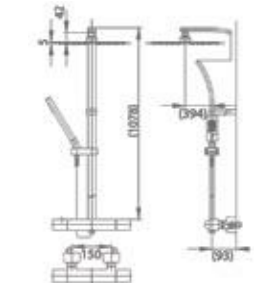

ทำมือมีลักษณะเป็นห่วงเปิด ปิดด้วยเสียงรบกวนน้อย
Easy to use even in those who has poor hand condition.

ตัวก๊อกสามารถหมุนซ้าย-ขวา
Body of faucet can turn left-right

มีความยาวของก๊อกจากจุดศูนย์ถ่วงของก๊อกหมุนถึงปลายสุดของก๊อกมีขนาดไม่น้อยกว่า 80 มม.
Easy to use for everyone in the family with more than 80 mm handle.

พื้นผิว เปรอะตึบมากกว่า
จุดสัมผัสของมือร้อน หรือเย็น
Mix cold & hot water with temperature sign.

▶ CT300A

▶ CT302A

▶ CT301A

THERMO SAFE

THERMO SAFE TECHNOLOGY

เทคโนโลยี Thermo safe เป็นเทคโนโลยีที่พัฒนาขึ้นมาเพื่อเพิ่มความปลอดภัยในการใช้งาน มีระบบปรับอุณหภูมิอัตโนมัติ สามารถตั้งอุณหภูมิสูงสุดที่ 38 องศา เพื่อป้องกันอุณหภูมิสูงเกินกว่าที่กำหนด นอกจากนี้ยังเป็นเทคโนโลยีที่ออกแบบมาเพื่อให้ผู้ใช้ไม่รู้สึกร้อน เมื่อสัมผัสกับผลิตภัณฑ์ ช่วยป้องกันอันตรายจากการสัมผัสตัวสินค้าที่มีอุณหภูมิสูง

Thermo Safe Technology is developed for the safety usage. Apart from the automatic temperature control system which sets the maximum temperature at 38 °C, this technology has been designed to protect the user from the heat while touching the bath mixer's surface preventing overheating and providing safety for users.

“สุขทุกสัมผัส
ตอบรับทุกอารมณ์
Every touch is
emotional pleasure”

วิธีการใช้งาน/ Instruction manual

1. 1 หมุนปุ่มมือหมุนด้านซ้ายมือ เพื่อเปิดน้ำ
2. 2 หมุนปุ่มมือหมุนด้านขวามือ ไปด้านหลังเพื่อลดอุณหภูมิ
3. 3 กดปุ่มนิรภัยและหมุนปุ่มด้านขวามือ มาด้านหน้าเพื่อเพิ่มอุณหภูมิให้สูงกว่า 38 °C

1. 1 Use the left handle to turn on the water.
2. 2 Turn the right handle backward to reduce the temperature.
3. 3 To increase the temperature above 38 °C, press the safety button and turn the right knob forward.

▶ CT2042A

▶ CT2042W