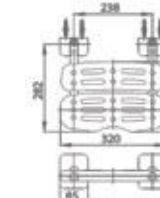

- ▶ ขนาด 320 X 225 มม.
- ▶ ผลิตจากพลาสติก ABS แข็งแรงทนทาน
- ▶ รับน้ำหนักได้สูงสุดถึง 100 กิโลกรัม
- ▶ ใช้ติดตั้งบนผนังในบริเวณที่อาบน้ำสำหรับผู้สูงอายุ
- ▶ Size 320 X 225 mm.
- ▶ Made from ABS
- ▶ Proven to support up to 100 kg.
- ▶ Install on shower area