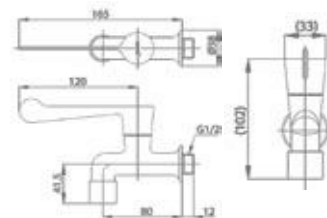

▶ CT1150C36

- ก้านบิดยาว 12 ซม.
- Extra Chrome : พอลิเมอร์ Nickel-Chromium ขนาดถึง 8 ไมครอน
- ใช้ติดตั้งบนผนังใช้งานร่วมกับ อ่างล้างมือ โรงพยาบาล
- Handle Length 20 cm.
- Extra chrome : plated with 8 micron nickel-chromium
- Install on wall, use with hospital sink

ก๊อกเดี่ยวก้านบิดติดผนัง
LONG HANDLE WALL FAUCET