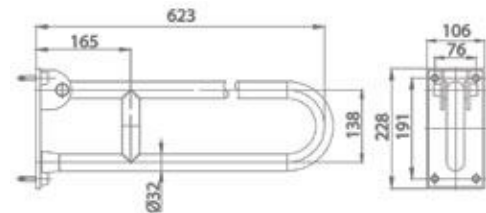

19

พนักแขนแบบพับเก็บได้ สีงา
FOLDABLE ARMREST IVORY

▶ CT0192#IR

- ขนาด 623 มม. Ø 32 มม.
- ผลิตจากโลหะเคลือบโพลียูรีเทน 0.8 ไมครอน
- รับน้ำหนักได้สูงสุดที่ 150 กก.
- ใช้ติดตั้งบนผนังสำหรับใช้พุงตัว
- Size 623 mm. Ø 32 mm.
- Made of steel and polyurethane 0.8 micron
- Can handle up to 150 kg.
- Can fold up when not in use or to maximise floor space
- Install on wall, for Support