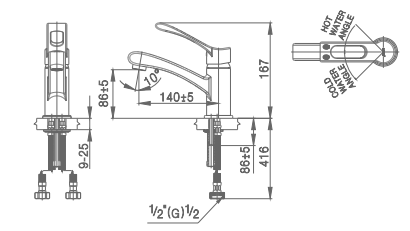

▶ CT300A

ก๊อกผสมอ่างล้างหน้าแบบก้านโยก ตัวก๊อกหมุนได้ พร้อมสวิตช์เปิดปิดน้ำ
LEVER HANDLE BASIN MIXER FAUCET SWIVEL BODY