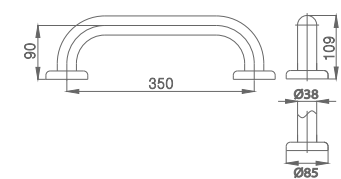

▶ CT790 (35 CM) (HM)

- ขนาด 350 มม. Ø 38 มม.
- Chromium Stainless SUS304
- รับน้ำหนักได้ 120 กก.
- ใช้ติดตั้งบริเวณทางเดินในห้องน้ำ /
- ข้างโถสุขภัณฑ์ / ส่วนยื่นอาบน้ำ

- Size 350 mm. Ø 38 mm.
- Chromium Stainless SUS304
- Can handle up to 120 kg.
- Install on wall for support

ราวจับทรงตัว 60 ซม.
LINER HANDRAIL 60 CM.