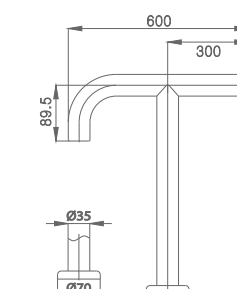

▶ CT7504 (HM)

- ขนาด 700 x 600 มม. Ø 35 มม.
- Chromium Stainless SUS304
- รับน้ำหนักได้ 120 กก.
- ใช้ติดตั้งบริเวณข้างโถสุขภัณฑ์ / ข้างอ่างล้างหน้า
- Size 700 x 600 mm. Ø 35 mm.
- Chromium Stainless SUS304
- Can handle up to 120 kg.
- Install on wall next to sanitary ware for support