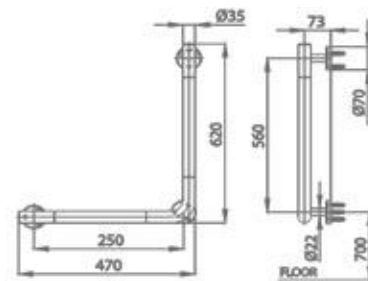

▶ CT0162

- ขนาด 620 x 470 มม. Ø 35 มม.
- ไม้สนแท้ / stainless SUS304
- รับน้ำหนักได้สูงสุดที่ 120 กก.
- ใช้ติดตั้งข้างโถสุขภัณฑ์ (สลับซ้ายขวาได้)
- Size 620 x 470 mm. Ø 35 mm.
- Pine wood ,stainless SUS304
- Can handle up to 120 kg.
- Install on wall for support

ราวจับทรงตัวรูปตัววี
V-SHAPE HANDRAIL