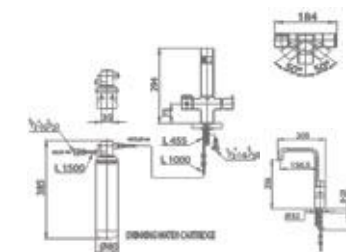

ก๊อกอ่างซิงค์พร้อมอุปกรณ์
เครื่องกรองน้ำ 3M
FILTERED KITCHEN FAUCET
WITH 3M FILTERING SYSTEM

▶ CT1108A