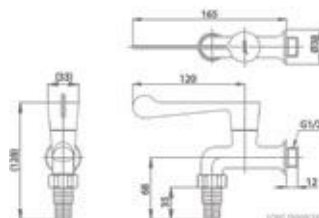

▶ CT1152C36

- ก้านบิดยาว 12 ซม.
- Extra Chrome : พอลิเมอร์ Nickel-Chromium ขนาดถึง 8 ไมครอน
- ใช้ติดตั้งบนผนังใช้งานร่วมกับ อ่างล้างมือ โรงพยาบาล
- Handle Length 20 cm.
- Extra chrome : plated with 8 micron nickel-chromium
- Install on wall, use with hospital sink

ก๊อกเดี่ยวก้านบิดสำหรับ
ต่อสายยาง
LONG HANDLE WALL FAUCET
WITH HOSE COUPLING