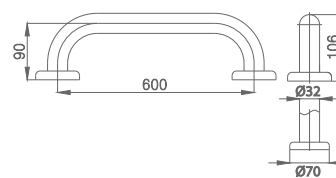

- Size 350 mm. Ø 32 mm.
- Hairline Stainless SUS304
- Can handle up to 120 kg.
- Install on wall for support

ราวจับทรงตัว 60 ซม.
LINEAR HANDRAIL 60 cm.

▶ CT750 (HM)
CT750L60 # SA(HM)

- ขนาด 600 มม. Ø 32 มม.
- Chromium/Hairline Stainless SUS304
- รับน้ำหนักได้สูงสุดที่ 120 กก.
- ใช้ติดตั้งบริเวณทางเดินในห้องน้ำ / ข้างโถสุขภัณฑ์ / ส่วนยื่นอาบน้ำ

- Size 600 mm. Ø 32 mm.
- Chromium/Hairline Stainless SUS304
- Can handle up to 120 kg.
- Install on wall for support

ราวจับทรงตัว 90 ซม.
LINEAR HANDRAIL 90 cm.

▶ CT750L90 # SA(HM)

- ขนาด 900 มม. Ø 32 มม.
- Hairline Stainless SUS304
- รับน้ำหนักได้สูงสุดที่ 120 กก.
- ใช้ติดตั้งบริเวณทางเดินในห้องน้ำ / ข้างโถสุขภัณฑ์ / ส่วนยื่นอาบน้ำ