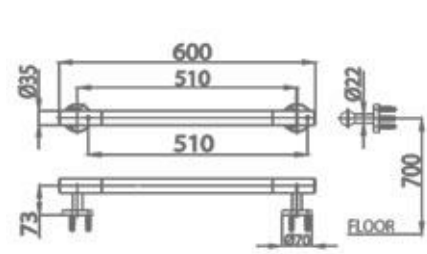

น้ำหนักแข็งแรง ปลอดภัย รับน้ำหนัก
ได้มั่นคง **120** กก.
Strong, rust-free stainless steel anchors firmly receives weight of up to 120 kg.

ราวจับทรงตัว
LINEAR HANDRAIL

▶ CT0161

- ขนาด 600 มม. Ø 35 มม.
- ไม้สนแท้ / stainless SUS304
- รับน้ำหนักได้สูงสุดที่ 120 กก.
- ใช้ติดตั้งบนทางเดินในห้องน้ำ / ข้างโถสุขภัณฑ์ / ส่วนยื่นอาบน้ำ
- Size 600 mm. Ø 35 mm.
- Pine wood ,stainless SUS304
- Can handle up to 120 kg.
- Install on wall for support