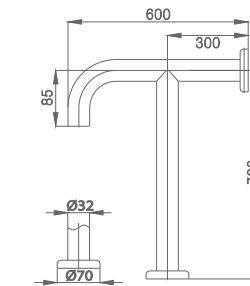

▶ CT753 (HM)
CT753 # SA (HM)

- ขนาด 700 x 600 มม. Ø 32 มม.
- Chromium / Hairline Stainless SUS304
- รับน้ำหนักได้สูงสุดที่ 120 กก.
- ใช้ติดตั้งบริเวณข้างโถสุขภัณฑ์ / ข้างอ่างล้างหน้า

- Size Size 700 x 600 mm. Ø 32 mm.
- Chromium / Hairline Stainless SUS304
- Can handle up to 120 kg.
- Install on wall next to sanitary ware for support