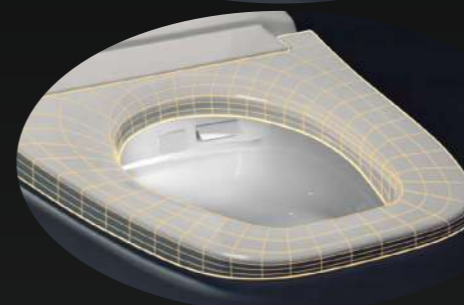

SƯỞI ẤM BỆ NGỒI VÀ SẤY ẤM

Bệ ngồi ấm và sấy ấm có thể điều chỉnh ba mức để tìm ra nhiệt độ hoàn hảo. Phù hợp với từng người sử dụng.