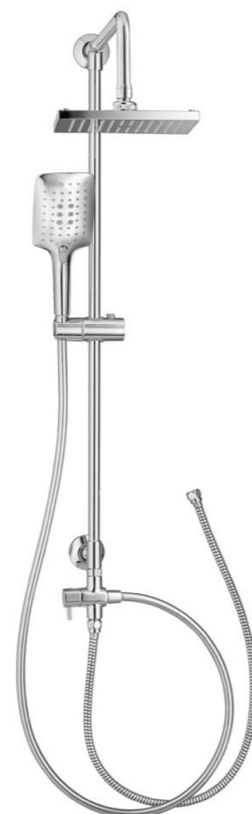

Z84(HM)
Bát sen 5 chức năng
Bao gồm gác sen
1,190,000đ

* GỢI Ý KẾT HỢP VỚI CỤ SEN

CT6213Z94ZH017
Thân sen tắm đứng
Tay sen 3 chức năng
(chưa bao gồm cụ sen)
7,790,000đ

CT6211
Thân sen tắm đứng,
Tay sen 3 chức năng
Kệ chuyển hướng bằng nút nhấn
5,390,000đ

CT2144AY
Vòi chậu gạt gù nóng lạnh, thân cao
Bao gồm xả ti & dây cấp nước
3,290,000đ

CT2124AY
Vòi chậu gạt gù nóng lạnh, thân cao
Bao gồm xả ti & dây cấp nước
3,190,000đ

* GỢI Ý KẾT HỢP VỚI CỤ SEN

CT623Z95Z89
Thân sen tắm đứng
Tay sen 3 chức năng
Chưa bao gồm củ sen
7,590,000đ

CT6211
Thân sen tắm đứng
Tay sen 3 chức năng
Kệ chuyển hướng bằng nút nhấn
5,390,000đ

* GỢI Ý KẾT HỢP VỚI CỤ SEN

CT2325A
Củ sen nóng lạnh gắn tường,
có vòi xả xô
3,490,000đ

ZH017(HM)
Bát sen 3 chức năng
Bao gồm gác sen
1,590,000đ