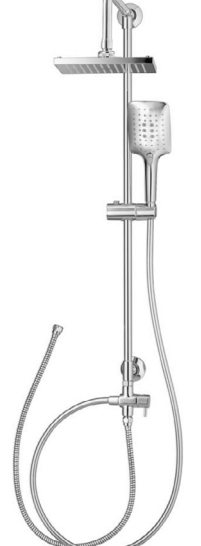

CT2085
Củ sen nhiệt độ gắn tường nóng lạnh
6,190,000đ

CT2063
Củ sen nhiệt độ gắn tường nóng lạnh
3,090,000đ

* Gợi ý kết hợp với các củ sen nhiệt độ

CT623Z95ZH018
Thân sen tắm đứng
Tay sen 3 chức năng
(chưa bao gồm củ sen)
6,390,000đ

CT6213Z94ZH017
Thân sen tắm đứng
Tay sen 3 chức năng
(Chưa bao gồm củ sen)
7,790,000đ

CT6211
Thân sen tắm đứng
Tay sen 3 chức năng
Kệ chuyển hướng bằng nút nhấn
5,390,000đ

CT623Z95Z89
Thân sen tắm đứng kèm bát sen
cầm tay 3 chức năng
Chưa bao gồm củ sen
7,590,000đ