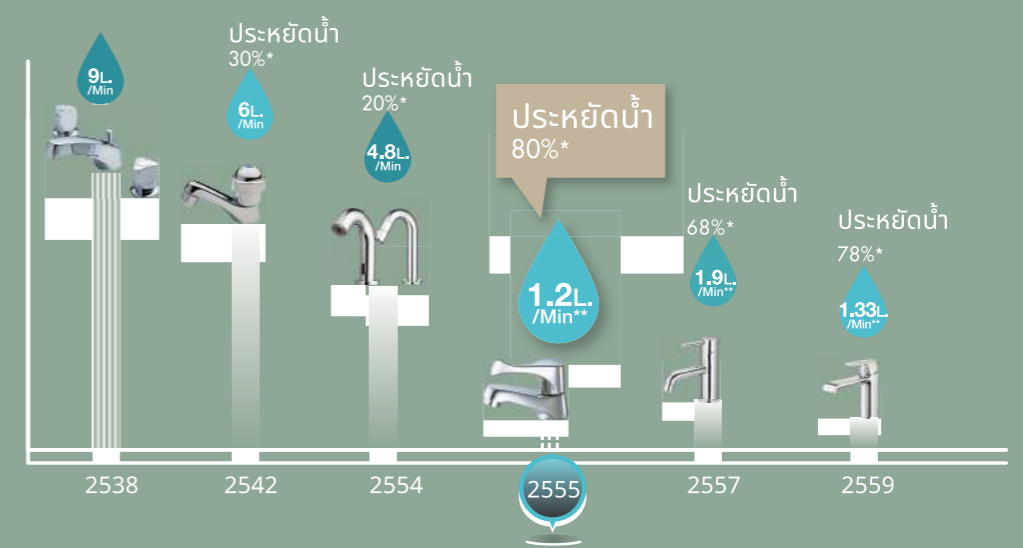

LIÊN ĐOÀN CÁC NGÀNH CÔNG NGHIỆP THÁI LAN

Sự thúc đẩy của Liên đoàn các ngành công nghiệp Thái Lan nhằm khơi dậy niềm tự hào và sự tự tin vào các sản phẩm của Thái Lan và khuyến khích các cơ quan chính phủ, nhóm ngành tư nhân và người dân ủng hộ các sản phẩm sản xuất tại Thái Lan.

PHÒNG THÍ NGHIỆM COTTO TIÊU CHUẨN CAO NHẤT TẠI THÁI LAN

Phòng thí nghiệm tư nhân duy nhất ở Thái Lan được chứng nhận bởi Tiêu chuẩn công nghiệp 17025 để kiểm tra chất lượng sản phẩm công nghiệp từ Bộ Công nghiệp Thái Lan.

DANH HIỆU GIẢM THIỂU KHÍ CARBON

Danh hiệu do Tổ chức Quản lý Khí nhà kính Thái Lan, Bộ Công nghiệp Thái Lan cấp cho doanh nghiệp giảm được tới 20% lượng CO₂ trong quá trình sản xuất.

CSR DIW

Được chứng nhận bởi CSR DIW, COTTO đã được Bộ Công nghiệp công nhận là tổ chức doanh nghiệp có trách nhiệm xã hội và được Bộ Lao động cấp giấy chứng nhận về sự an toàn, vệ sinh với môi trường lao động tốt.

Green Label

Sản phẩm sen vòi Cotto được chứng nhận là đơn vị sản xuất ít tác động đến môi trường nhất bởi Green Label.

TIÊU CHUẨN CÔNG NGHIỆP 2066 1552 VÀ 2067 2552

Những sản phẩm sen vòi đầu tiên được chứng nhận theo tiêu chuẩn 2066 2552 và tiêu chuẩn công nghiệp 2067 2552 mới nhất.

SẢN PHẨM THÂN THIỆN VỚI MÔI TRƯỜNG

Sản phẩm đột phá thân thiện với môi trường và đáp ứng nhu cầu của người tiêu dùng.

GREEN CHOICE dành cho các sản phẩm thân thiện với môi trường

Sản phẩm sen vòi của COTTO'S được xác minh là sản phẩm có ít tác động đến sinh thái nhất theo tiêu chuẩn ISO 14021. Điều này tạo nên sự khác biệt cho các sản phẩm của COTTO về hiệu quả sử dụng nước và tiết kiệm nước.

Sau đây là các sản phẩm COTTO có nhãn SCG ECO VALUE:

- 147 vòi rửa chậu
- 26 vòi rửa bát
- 22 sen tắm và thiết bị phụ trợ

NHÃN XANH THÁI LAN

Được ban hành bởi Văn phòng tiêu chuẩn công nghiệp hợp tác với Tổ chức Viện Môi trường Thái Lan, Nhãn Xanh đảm bảo rằng sản phẩm góp phần tác động vào môi trường ít nhất so với các sản phẩm cùng loại.

YÊU CẦU:

1. Sản phẩm phải được xác nhận đạt tiêu chuẩn công nghiệp hoặc vượt qua các quy trình kiểm tra đưa ra dựa vào tiêu chuẩn công nghiệp.
2. Quy trình sản xuất, vận chuyển và xử lý chất thải sau quá trình sản xuất phải được tiến hành theo quy định của pháp luật và chính phủ.

QUY ĐỊNH ĐẶC BIỆT

1. Vòi
  - Vòi điều chỉnh bằng tay không được vượt quá tốc độ dòng chảy 4,8 L/phút ở áp suất nước 1 bar.
  - Xả tự động không được 0,32 L/chu kỳ của tốc độ dòng chảy ở áp suất nước 1,2,3 bar
  - Vòi tự động không được vượt quá tốc độ dòng chảy 5,0 L/phút ở áp suất nước 1 bar.
2. Sen tắm không được vượt quá tốc độ dòng chảy 7,0 L/phút ở áp suất nước 1 bar.
3. Các van xả cho bồn tiểu nam không được vượt quá 1,5L trong 15 giây ở áp suất nước 1 bar.
4. Vòi xịt rửa không được vượt quá 5,0 L ở áp suất nước 1 bar.

1.302 SẢN PHẨM COTTO ĐƯỢC TRAO TẶNG NHÃN XANH VÀ CÓ THỂ ĐƯỢC CHIA THÀNH 4 LOẠI:

- 384 vòi rửa chậu
- 105 vòi rửa bát
- 726 sen tắm và phụ kiện

LEED

LEED là một bộ tiêu chuẩn được chấp nhận trên toàn thế giới do USGBC (Hội đồng Xây dựng Xanh Hoa Kỳ) đảm bảo để kiểm tra và xác minh thiết kế và quá trình xây dựng các tòa nhà. Bộ tiêu chuẩn này xem xét các tác động đến môi trường, hiệu quả tiêu thụ năng lượng, khả năng tiết kiệm năng lượng và giảm phát thải CO₂, v.v.

NHÃN CARBON HAY NHÃN GIẢM CARBON

COTTO là công ty đầu tiên và duy nhất ở Thái Lan có sản phẩm được dán nhãn giảm carbon. Với quy trình sản xuất thải ra lượng CO₂ thấp hơn tiêu chuẩn thông thường, COTTO được Tổ chức Quản lý Khí Nhà Kính Thái Lan (Tổ chức Nhà nước) thuộc Bộ Tài nguyên và Môi trường đảm bảo có lượng CO₂ thấp... Mang lại niềm vui cho thế giới bằng vòi nước COTTO với nhãn carbon.