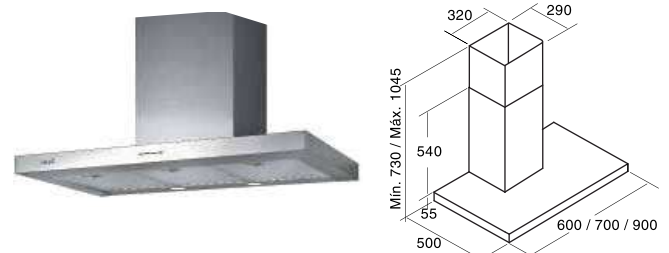

SYGMA

90 cm **Giá: 9.300.000 VND**

70 cm **Giá: 9.100.000 VND**

- Máy hút mùi dạng gắn áp tường
- Bảng điều khiển điện tử
- Bộ định thời gian hoạt động
- 3 mức công suất hoạt động
- Công suất hút tối đa: 1200m3/h
- Công suất tiêu thụ tối đa: 240W
- Độ ồn: 49-62 dB(A)
- Đèn halogen
- Hoàn thiện với mặt kính và thép không gỉ
- Độ nén khí: 405Pa
- Ống xả: 150/125mm
- Xuất xứ: Trung Quốc