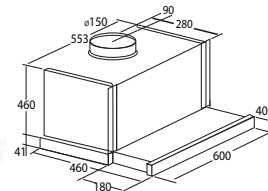

TF 2003 DURALUM

- 90 cm ◀ **Giá: 4.000.000 VND**
- 70 cm ◀ **Giá: 3.800.000 VND**
- 60 cm ◀ **Giá: 3.600.000 VND**

- Máy hút mùi dạng gắn áp tủ
- Bảng điều khiển cơ
- 2 mức công suất hoạt động
- Công suất hút tối đa: 600m³/h
- Công suất tiêu thụ tối đa: 100W
- Độ ồn: 44-55dB(A)
- Lắp đặt thuận tiện, dễ dàng
- Đèn halogen
- Hoàn thiện với mặt kính nhôm DurAlum chống vân tay
- Độ nén khí: 194Pa
- Ống xả: 120mm
- Xuất xứ: Trung Quốc

TF 6600

- 60 cm ◀ **Giá: 5.500.000 VND**

- Máy hút mùi dạng gắn áp tủ
- Bảng điều khiển trượt
- 2 mức công suất hoạt động
- Công suất hút tối đa: 645-1115m³/h
- Công suất tiêu thụ tối đa: 240W
- Độ ồn: 50-67 dB(A)
- Lắp đặt thuận tiện, dễ dàng
- Đèn chiếu sáng LED
- Hoàn thiện với mặt kính nhôm DurAlum chống vân tay
- Độ nén khí: 405Pa
- Ống xả: 150/125mm
- Xuất xứ: Trung Quốc