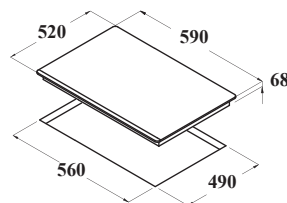

IT 603

Giá: 18.700.000 VND