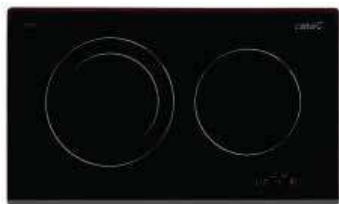

IB 2 PLUS BK

Giá: 11.900.000 VND