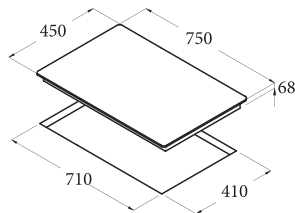

IB 772

Giá: 17.100.000 VND