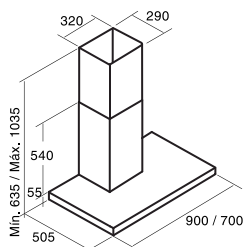

SYGMA

90 cm **Giá: 9.300.000 VND**

70 cm **Giá: 9.100.000 VND**

- Máy hút mùi dạng gắn áp tường
- Bảng điều khiển điện tử
- Bộ định thời gian hoạt động
- 3 mức công suất hoạt động
- Công suất hút tối đa: 1200m3/h
- Công suất tiêu thụ tối đa: 240W
- Độ ồn: 49-62 dB(A)
- Đèn halogen
- Hoàn thiện với mặt kính và thép không gỉ
- Độ nén khí: 405Pa
- Ống xả: 150/125mm
- Xuất xứ: Trung Quốc

Máy hút mùi áp tường

SELENE

▶ 90 cm ◀ **Giá: 11.300.000 VND**

▶ 70 cm ◀ **Giá: 11.100.000 VND**

- Máy hút mùi dạng gắn áp tường
- Bảng điều khiển cảm ứng
- Bộ định thời gian hoạt động
- 3 mức công suất hoạt động
- Công suất hút tối đa: 1200m³/h
- Công suất tiêu thụ tối đa: 240W
- Độ ồn: 49-65 dB(A)
- Đèn halogen có thể hiệu chỉnh độ sáng
- Hoàn thiện với mặt kính đen và thép không gỉ
- Độ nén khí: 405Pa
- Ống xả: 150/125mm
- Xuất xứ: Trung Quốc