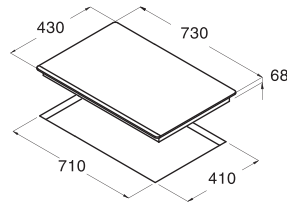

IT 7002 BK

Giá: 17.700.000 VND