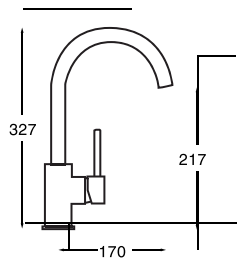

C-2 AG

Giá: 5.000.000 VND

- Chậu vuông đôi
- Chất liệu: Thép không gỉ AISI 304
- Lắp nổi
- Chiều sâu của chậu: 180mm
- Lọt tủ: 800mm
- Xuất xứ: Trung Quốc

CMA

Giá: 3.000.000 VND

- Vòi chịu nóng, lạnh
- Vòi cố định
- Lưới lọc tạo bọt, chống bám cặn
- Màu: Chrom
- Xuất xứ: Trung Quốc

- 01 nồi + vung kính Ø24cm, cao 14 cm
- 01 nồi cao + vung kính Ø20cm, cao 12 cm
- 01 nồi thấp + vung kính Ø20cm, cao 9.5 cm
- 01 xững hấp Ø20cm, cao 10 cm
- 01 quánh Ø16cm, cao 8.5 cm
- 01 chảo từ chống dính 2 tay cầm Ø28cm, cao 6cm
- 01 chảo từ chống dính + vung kính Ø24cm, cao 5.5 cm