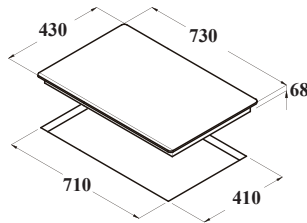

IB 0722 BK

Giá: 18.000.000 VND