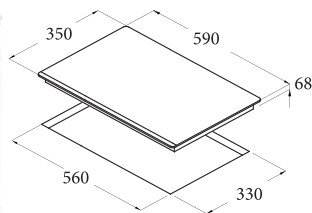

IB 2 PLUS BK

Giá: 11.900.000 VND