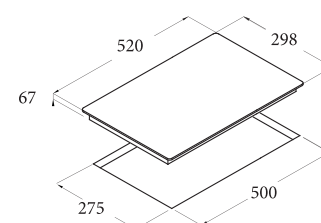

TD 302

Giá: 9.300.000 VND

- Bếp điện lắp âm
- Bảng điều khiển cảm ứng
- 2 mặt bếp nấu:
  - 1 mặt bếp với 2 vùng nấu Ø180/120, 1.7/0.7kW
  - 1 mặt bếp nấu Ø140, 1.2kW
- 9 mức nấu trên mỗi mặt bếp
- Khóa an toàn
- Báo nhiệt dư trên mặt bếp sau khi nấu
- Chức năng tự động tắt bếp khi không sử dụng
- Mặt kính đen
- Tổng công suất tối đa: 2.9 KW
- Xuất xứ: Tây Ban Nha