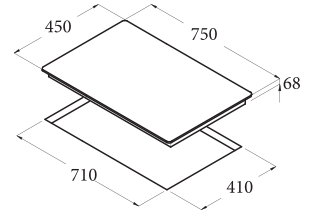

IT 773

Giá: 18.700.000 VND