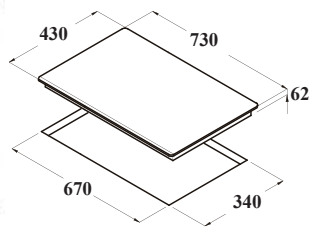

IB 1822 BK

Giá: 17.200.000 VND