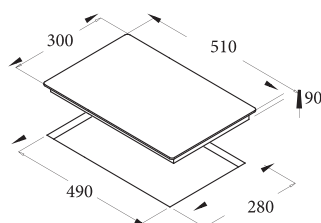

LCI 302 BK

Giá: 5.980.000 VND

- Bếp điện lắp âm
- 2 mặt bếp nấu:
  - 1 bếp vòng lửa trung (1.75kW)
  - 1 bếp vòng lửa nhỏ (1kW)
- Đánh lửa bằng điện
- Hệ thống ngắt ga an toàn
- Kiềng bếp bằng thép chịu nhiệt
- Bộ phân phối ga
- Mặt kính đen
- Công suất tối đa: 4 KW
- Xuất xứ: Trung Quốc