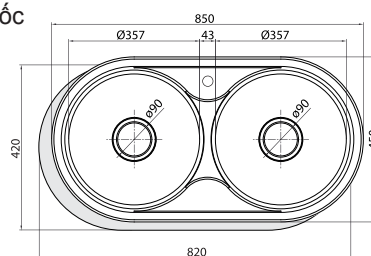

Giá: 5.000.000 VND

- Chậu tròn đôi
- Chất liệu: Thép không gỉ AISI 304
- Lắp nổi
- Chiều sâu của chậu: 180mm
- Lọt tủ: 900mm
- Xuất xứ: Trung Quốc