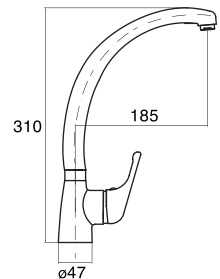

CMA

Giá: 3.000.000 VND

- Vòi chịu nóng, lạnh
- Vòi cố định
- Lưới lọc tạo bọt, chống bám cặn
- Màu: Chrom
- Xuất xứ: Trung Quốc

CBA

Giá: 1.900.000 VND

- Vòi chịu nóng, lạnh
- Vòi cố định
- Lưới lọc tạo bọt, chống bám cặn
- Màu: Chrom
- Xuất xứ: Trung Quốc

BỘ NỒI BALAY 7 PCS

Giá: 3.700.000 VND

Chất liệu: inox 304

Bộ nồi từ Balay gồm:

- 01 nồi + vung kính Ø24cm, cao 14 cm
- 01 nồi cao + vung kính Ø20cm, cao 12 cm
- 01 nồi thấp + vung kính Ø20cm, cao 9.5 cm
- 01 xững hấp Ø20cm, cao 10 cm
- 01 quánh Ø16cm, cao 8.5 cm
- 01 chảo từ chống dính 2 tay cầm Ø28cm, cao 6cm
- 01 chảo từ chống dính + vung kính Ø24cm, cao 5.5 cm

BỘ NỒI CATA NEW YORK

Giá: 3.300.000 VND

Chất liệu: inox 304

Bộ nồi từ New York gồm:

- 01 nồi + vung kính Ø20cm, dung tích 3.3L
- 01 nồi + vung kính Ø24cm, dung tích 5L
- 01 quánh Ø16cm, dung tích 1.2L
- 01 chảo chống dính Ø24cm, dung tích 2.5L
- 01 chảo xào + vung kính Ø24cm, dung tích 2.5L