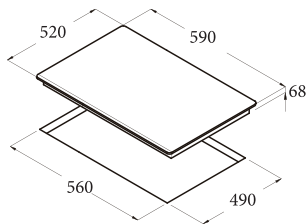

- Bếp điện từ lắp âm
- Bảng điều khiển cảm ứng trượt với cảm ứng âm thanh
- 3 mặt bếp nấu:
  - 1 mặt bếp nấu lớn với chức năng nấu nhanh (booster) Ø270, 2.3kW (max 3kw)
  - 1 mặt bếp nấu lớn với chức năng nấu nhanh (booster) Ø220, 2.3kW (max 3kw)
  - 1 mặt bếp nấu Ø180, 1.4 kW
- Chức năng xác định vùng đặt nồi tự động
- 9 mức nấu trên mỗi mặt bếp
- Khóa an toàn
- Chức năng hẹn giờ nấu trên từng bếp
- Báo nhiệt dư trên mặt bếp sau khi nấu
- Chức năng tự động tắt bếp khi không sử dụng
- Mặt kính đen/trắng/cát
- Tổng công suất : 6.7 KW
- Xuất xứ: Tây Ban Nha