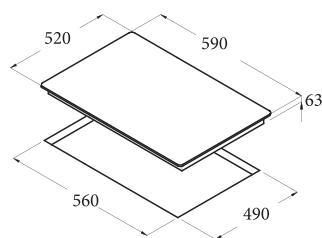

- Bếp điện từ lắp âm
- Bảng điều khiển cảm ứng
- 3 mặt bếp nấu:
  - 1 mặt bếp nấu lớn với chức năng nấu nhanh (booster) $\varnothing 280/180$, 2.7/1.5 kW(max 3.6 kW/1.8kW)
  - 1 mặt bếp nấu lớn với chức năng nấu nhanh (booster) $\varnothing 220$, 1.5 kW(max 2kW)
  - 1 mặt bếp nấu $\varnothing 160$, 1.2kw(max 1.6kW)
- Vùng nấu to tách vòng từ, có thể đun nấu với mọi kích thước nồi
- Điều khiển độc lập cho từng mặt bếp
- 9 mức công suất nấu và chức năng nấu nhanh
- Khóa an toàn
- Chức năng hẹn giờ nấu trên từng bếp
- Báo nhiệt dư trên mặt bếp sau khi nấu
- Chức năng tự động tắt bếp khi không sử dụng
- Tổng công suất tối đa 7.2 kw
- Xuất xứ: Tây Ban Nha