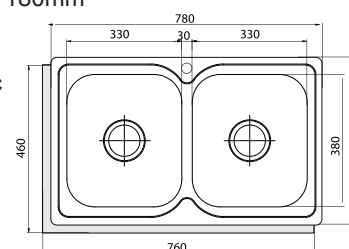

Giá: 5.000.000 VND

- Chậu vuông đôi
- Chất liệu: Thép không gỉ AISI 304
- Lắp nổi
- Chiều sâu của chậu: 180mm
- Lọt tủ: 800mm
- Xuất xứ: Trung Quốc