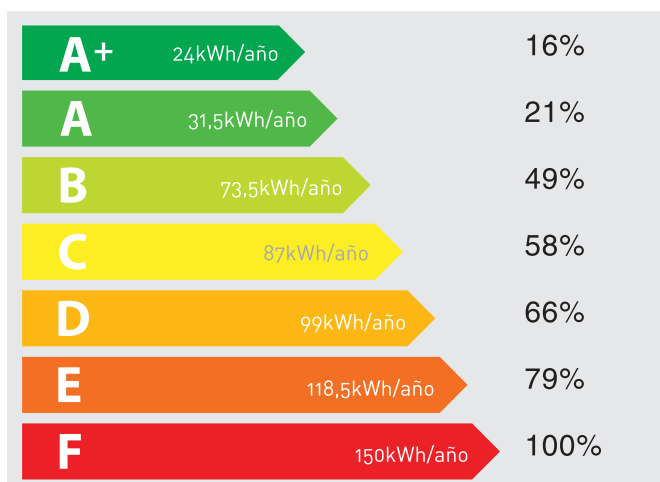

MÁY HÚT MÙI CATA

Tiết kiệm năng lượng

Dòng máy hút mùi của CATA được chứng nhận mức năng lượng A+. Khi lựa chọn sản phẩm này, khách hàng sẽ sở hữu sản phẩm có công suất hoạt động tối đa, bảo vệ môi trường và tiết kiệm năng lượng tiêu thụ.