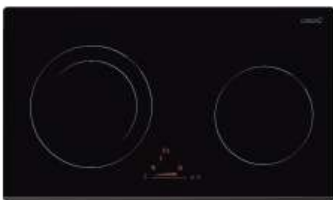

IB 0722 BK

Giá: 18.000.000 VND

- Bếp điện từ lắp âm
- Bảng điều khiển cảm ứng
- 2 mặt bếp nấu:
 - 1 mặt bếp nấu Ø270, chức năng booster (max 3kW)
 - 1 mặt bếp nấu Ø180, chức năng booster (max 3kW)
- 9 mức nấu trên mỗi mặt bếp
- Khóa an toàn
- Báo nhiệt dư trên mặt bếp sau khi nấu
- Chức năng tự động tắt bếp khi không sử dụng
- Mặt kính đen, mặt trước mài vát
- Tổng công suất tối đa: 6 kW
- Xuất xứ: Tây Ban Nha

IB 772

Giá: 17.100.000 VND

- Bếp điện từ lắp âm
- Bảng điều khiển cảm ứng
- 2 mặt bếp nấu:
 - 1 mặt bếp nấu lớn, chức năng nấu nhanh (booster) Ø270, 2.3kW (max 3kW)
 - 1 mặt bếp nấu chức năng nấu nhanh (booster) Ø220 2.3kW (max 3kW)
- Chức năng xác định vùng đặt nồi tự động
- 9 mức nấu trên mỗi mặt bếp
- Khóa an toàn
- Báo nhiệt dư trên mặt bếp sau khi nấu
- Chức năng tự động tắt bếp khi không sử dụng
- Mặt kính đen
- Tổng công suất tối đa: 6 kW
- Xuất xứ: Tây Ban Nha