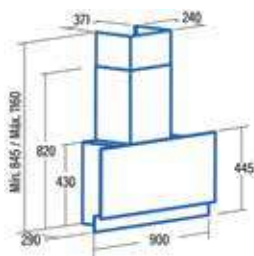

Máy hút mùi vách

GOYA PRO BK

90 cm | Giá: 35.000.000 VND

- Máy hút mùi dạng vách
- Màn hình cảm ứng đa chức năng
- Có Chức năng hẹn giờ tắt tự động
- 6 mức công suất hoạt động
- Động cơ tước bin đôi kiểu mới (Shielding System)
- Tích hợp hệ thống siêu êm (Silentis)
- Công suất hút tối đa 1110m³/h
- Công suất tiêu thụ tối đa 140W
- Độ ồn: 40-64 dB (A)
- Đèn chiếu sáng LED, điều chỉnh được cường độ
- Độ nén khí: 365 Pa
- Ống xả: 150/125 mm
- Xuất xứ: Tây Ban Nha