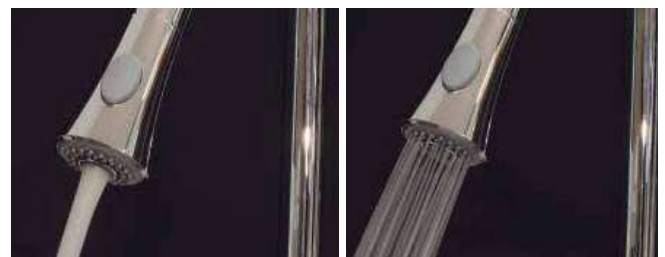

VÒI & CHẬU CATA

Đã bao gồm phụ kiện

Tất cả các sản phẩm chậu rửa của CATA đều đã bao gồm đầy đủ phụ kiện lắp đặt đi kèm như nắp thoát nước thải, ốc vít, ống tràn..

Thép không gỉ có độ bền cao

Sử dụng đồng bộ vòi chậu bằng thép không gỉ tăng thêm tính thẩm mỹ và hài hòa với các vật dụng khác trong bếp. Thép không gỉ là loại chất liệu rất dễ được làm sạch do bề mặt trơn, nhẵn, các góc cạnh đều được bo tròn.

Lắp đặt

Chậu lắp nổi

Trong phần lớn các loại chậu thông thường, chậu rửa được lắp đặt phía trên mặt bếp rất nhanh chóng dễ dàng.

Chậu lắp âm

Loại chậu rửa này có ưu thế về tính thẩm mỹ, mang lại một bề mặt bếp liền mạch và dễ làm sạch.

High quality finishing Details make the difference

Tất cả sản phẩm vòi, chậu của CATA đều được làm từ hỗn hợp kim loại cao cấp và được đánh bóng cẩn thận. Các sản phẩm này đều được kiểm tra kỹ càng về chất lượng trước khi phân phối đến tay người tiêu dùng.

Chức năng

Với quan điểm thiết kế những sản phẩm hướng đến người sử dụng, CATA đã tạo ra loại vòi có thể rút phần đầu vòi ra khỏi thân. Điều này sẽ rất thuận tiện cho người sử dụng vệ sinh mọi góc ngách của chậu rửa.