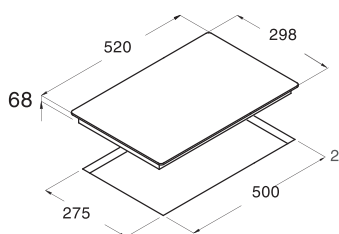

IB 3102 BK

Giá: 10.900.000 VND

- Bếp điện từ lắp âm
- Bảng điều khiển cảm ứng với cảnh báo âm thanh
- 2 mặt bếp nấu:
  - 1 mặt bếp nấu lớn với chức năng nấu nhanh (booster) Ø220, 2.3kW (max 3kw)
  - 1 mặt bếp nấu Ø180, 1.4 kW
- Chức năng xác định vùng đặt nồi tự động
- 9 mức nấu trên mỗi mặt bếp
- Khóa an toàn
- Chức năng hẹn giờ nấu trên từng bếp
- Báo nhiệt dư trên mặt bếp sau khi nấu
- Báo động đếm ngược
- Chức năng tự động tắt bếp khi không sử dụng
- Mặt kính đen
- Tổng công suất : 3.7 KW
- Xuất xứ: Tây Ban Nha