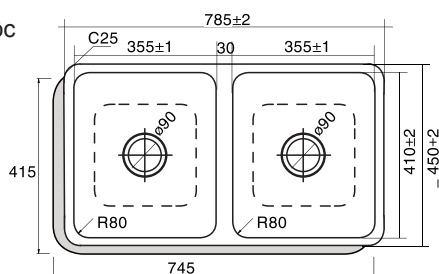

Đầu vòi

Bộ khuếch tán đầu vòi giúp hòa trộn luồng không khí và nguồn nước tạo nên một áp lực mạnh mẽ đẩy nguồn nước ra ngoài đều đặn.

CB 2

Giá: 4.900.000 VND

- Chậu vuông đôi
- Chất liệu: Thép không gỉ AISI 304
- Lắp âm
- Chiều sâu của chậu: 200mm
- Lọt tủ: 900mm
- Xuất xứ: Trung Quốc