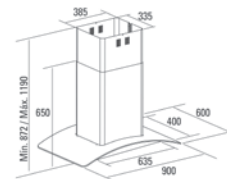

Máy hút mùi đảo

ISLA GAMA