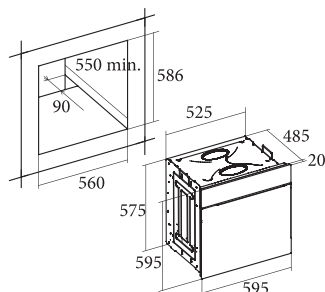

5. Tắt chức năng AquaSmart và lau lại lò bằng một chiếc khăn sạch.

Lò nướng

CD760

Giá: 13.100.000 VND

- Lò nướng đối lưu, lắp âm
- 6 chức năng nướng tiện ích
- Điều khiển bằng nút xoay
- 4 tầng đặt khay nướng
- Cửa kính hai lớp cách nhiệt tiếp tuyến
- Chức năng tự làm sạch aquaSmart
- Hoàn thiện với mặt kính đen/trắng
- Dung tích: 59L
- Công suất: 2.4 KW
- Phụ kiện: Khay và vỉ nướng
- Xuất xứ: Trung Quốc