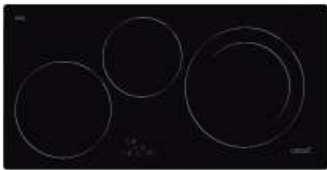

IB 073 BK

Giá: 19.600.000 VND

- Bếp điện từ lắp âm
- Bảng điều khiển cảm ứng
- 3 mặt bếp nấu:
 - 1 mặt bếp nấu Ø270, chức năng booster (max 3kW)
 - 1 mặt bếp nấu Ø220, chức năng booster (max 3kW)
 - 1 mặt bếp nấu Ø180, 1.4 kW
- 9 mức nấu trên mỗi mặt bếp
- Khóa an toàn,
- Báo nhiệt dư trên mặt bếp sau khi nấu
- Chức năng tự động tắt bếp khi không sử dụng
- Mặt kính đen, mặt trước mài vát
- Tổng công suất : 6.7 KW
- Xuất xứ: Tây Ban Nha

IB 753 BK

Giá: 18.500.000 VND

- Bếp điện từ lắp âm
- Bảng điều khiển cảm ứng
- 3 mặt bếp nấu:
 - 1 mặt bếp nấu lớn với chức năng nấu nhanh (booster) Ø270, 2.3kW (max 3kW)
 - 1 mặt bếp nấu lớn với chức năng nấu nhanh (booster) Ø220, 2.3kW (max 3kW)
 - 1 mặt bếp nấu Ø180, 1.4 kW
- Chức năng xác định vùng đặt nồi tự động
- 9 mức nấu trên mỗi mặt bếp
- Khóa an toàn
- Báo nhiệt dư trên mặt bếp sau khi nấu
- Chức năng tự động tắt bếp khi không sử dụng
- Mặt kính đen
- Tổng công suất : 6.7 KW
- Xuất xứ: Tây Ban Nha

ISB 603 BK

Giá: 17.500.000 VND

- Bếp điện từ lắp âm
- Bảng điều khiển cảm ứng trượt với cảm ứng âm thanh
- 3 mặt bếp nấu:
 - 1 mặt bếp nấu lớn với chức năng nấu nhanh (booster) Ø270, 2.3kW (max 3kw)
 - 1 mặt bếp nấu lớn với chức năng nấu nhanh (booster) Ø220, 2.3kW (max 3kw)
 - 1 mặt bếp nấu Ø180, 1.4 kW
- Chức năng xác định vùng đặt nồi tự động
- 9 mức nấu trên mỗi mặt bếp
- Khóa an toàn
- Chức năng hẹn giờ nấu trên từng bếp
- Báo nhiệt dư trên mặt bếp sau khi nấu
- Chức năng tự động tắt bếp khi không sử dụng
- Mặt kính đen/trắng/cát
- Tổng công suất : 6.7 KW
- Xuất xứ: Tây Ban Nha