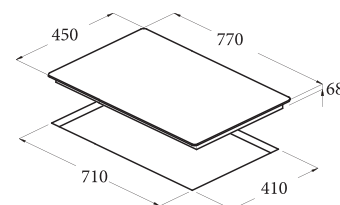

TCD 772

Giá: 13.300.000 VND

- Bếp điện lắp âm
- Bảng điều khiển cảm ứng
- 2 mặt bếp nấu:
  - 1 mặt bếp với 2 vùng nấu Ø270/210, 2.4/1.5kW
  - 1 mặt bếp nấu Ø180, 1.8kW
- 9 mức nấu trên mỗi mặt bếp
- Khóa an toàn
- Báo nhiệt dư trên mặt bếp sau khi nấu
- Chức năng tự động tắt bếp khi không sử dụng
- Mặt kính đen
- Tổng công suất tối đa: 4.2 KW
- Xuất xứ: Tây Ban Nha