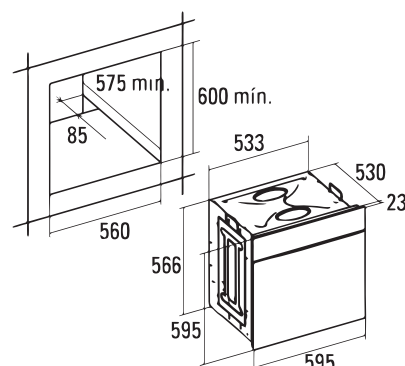

ME 7207 BK

Giá: 12.100.000 VND

- Lò nướng đối lưu, lắp âm
- 7 chức năng nướng tiện ích
- Điều khiển bằng nút xoay
- 4 tầng đặt khay nướng
- Cửa kính hai lớp cách nhiệt tiếp tuyến
- Chức năng tự làm sạch aquaSmart
- Hoàn thiện với mặt kính đen/trắng
- Dung tích: 59L
- Công suất: 3.5 KW
- Phụ kiện: Khay và vỉ nướng
- Xuất xứ: Trung Quốc