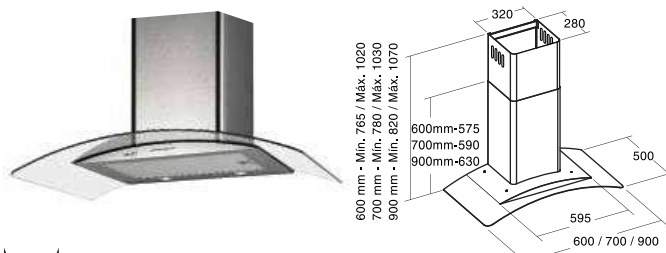

GAMMA

90 cm **Giá: 8.700.000 VND**

70 cm **Giá: 8.500.000 VND**

- Máy hút mùi dạng gắn áp tường
- Bảng điều khiển điện tử
- Bộ định thời gian hoạt động
- 3 mức công suất hoạt động
- Công suất hút tối đa: 1200m3/h
- Công suất tiêu thụ tối đa: 240W
- Độ ồn: 49-65 dB(A)
- Đèn halogen
- Hoàn thiện với mặt kính và thép không gỉ
- Độ nén khí: 405Pa
- Ống xả: 150/125mm
- Xuất xứ: Trung Quốc