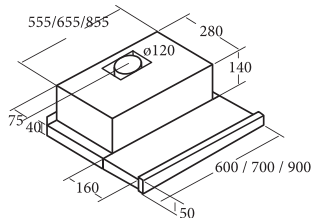

TF 2003 DURALUM