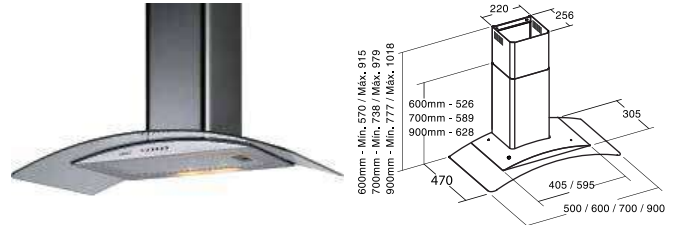

C GLASS

90 cm **Giá: 6.700.000 VND**

70 cm **Giá: 6.500.000 VND**

- Máy hút mùi dạng gắn áp tường
- Bảng điều khiển cơ
- 3 mức công suất hoạt động
- Công suất hút tối đa: 620m3/h
- Công suất tiêu thụ tối đa: 95W
- Độ ồn: 51-63dB(A)
- Đèn chiếu sáng
- Hoàn thiện với mặt kính và thép không gỉ
- Độ nén khí: 200Pa
- Ống xả: 150/125mm
- Xuất xứ: Trung Quốc