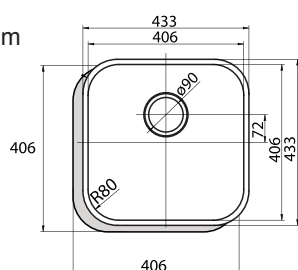

R-2 AG

Giá: 5.000.000 VND

- Chậu tròn đôi
- Chất liệu: Thép không gỉ AISI 304
- Lắp nổi
- Chiều sâu của chậu: 180mm
- Lọt tủ: 900mm
- Xuất xứ: Trung Quốc

CB 40-40

Giá: 2.500.000 VND

- Chậu vuông đơn
- Chất liệu: Thép không gỉ AISI 304
- Lắp âm
- Chiều sâu của chậu: 200mm
- Lọt tủ: 500mm
- Xuất xứ: Trung Quốc

- 01 nồi + vung kính Ø24cm, cao 14 cm
- 01 nồi cao + vung kính Ø20cm, cao 12 cm
- 01 nồi thấp + vung kính Ø20cm, cao 9.5 cm
- 01 xững hấp Ø20cm, cao 10 cm
- 01 quánh Ø16cm, cao 8.5 cm
- 01 chảo từ chống dính 2 tay cầm Ø28cm, cao 6cm
- 01 chảo từ chống dính + vung kính Ø24cm, cao 5.5 cm