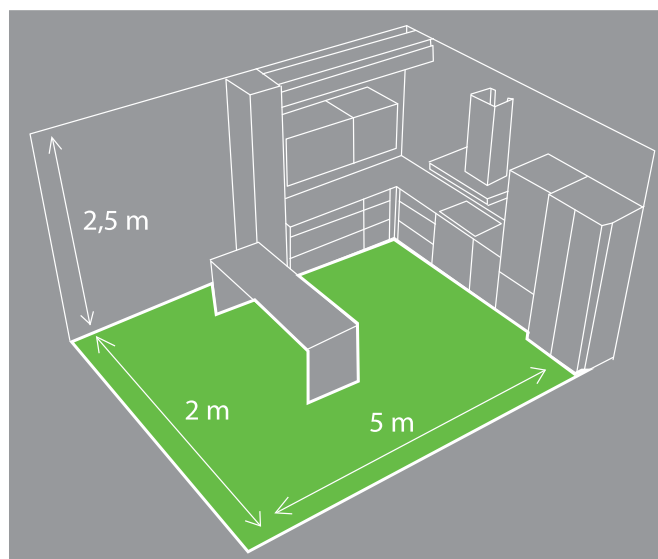

Lựa chọn máy hút mùi

Để lựa chọn được máy hút mùi phù hợp cho căn bếp, khách hàng nên căn cứ trên diện tích và chiều cao trong gian bếp của mình. Máy hút mùi phù hợp cần có khả năng lọc 6 - 10 lần thể tích khối không khí trong gian bếp của bạn trong vòng 1h.

Ví dụ: diện tích căn bếp nhà bạn là 10 m², chiều cao căn bếp là 2,5m. Vậy khối không khí trong gian bếp nhà bạn sẽ là 10 m² x 2.5 m² = 25 m³.

6 lần thể tích không khí cần được lọc sạch ở tốc độ hút tối thiểu tức là 25 m³ x 6 = 150 m³/h, và 10 lần thể tích không khí cần được lọc sạch ở tốc độ hút tối đa 10 m² x 2.5 m² = 25 m³. Như vậy, công suất hút tối đa của máy hút phù hợp sẽ là 250 m³/h.

Các thông số dữ liệu trên sẽ được đưa vào Catalogue kèm theo tiêu chuẩn UNE-EN 61591. Tiêu chuẩn này chỉ rõ công suất hút thực tế của máy hút là bao nhiêu m³/h.