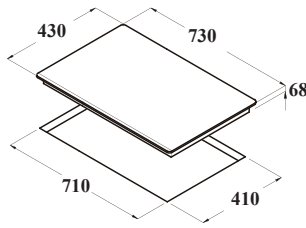

IB 073 BK

Giá: 19.600.000 VND

- Bếp điện từ lắp âm
- Bảng điều khiển cảm ứng
- 3 mặt bếp nấu:
 - 1 mặt bếp nấu Ø270, chức năng booster (max 3kW)
 - 1 mặt bếp nấu Ø220, chức năng booster (max 3kW)
 - 1 mặt bếp nấu Ø180, 1.4 kW
- 9 mức nấu trên mỗi mặt bếp
- Khóa an toàn,
- Báo nhiệt dư trên mặt bếp sau khi nấu
- Chức năng tự động tắt bếp khi không sử dụng
- Mặt kính đen, mặt trước mài vát
- Tổng công suất : 6.7 KW
- Xuất xứ: Tây Ban Nha