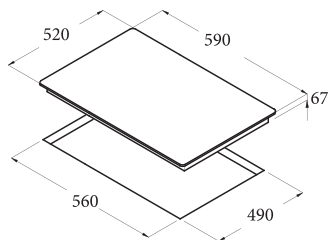

TT 603 /A

Giá: 12.920.000 VND

- Bếp điện lắp âm
- Bảng điều khiển cảm ứng
- 3 mặt bếp nấu:
  - 1 mặt bếp với 3 vùng nấu Ø270/210/140, 2.7/1.95/1.05kW
  - 1 mặt bếp nấu Ø180, 1.4kW
  - 1 mặt bếp nấu Ø140, 1.2kW
- 9 mức nấu trên mỗi mặt bếp
- Khóa an toàn
- Báo nhiệt dư trên mặt bếp sau khi nấu
- Chức năng tự động tắt bếp khi không sử dụng
- Mặt kính đen
- Tổng công suất tối đa: 5.7 KW
- Xuất xứ: Tây Ban Nha