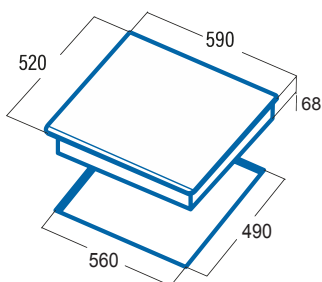

- Bếp điện từ lắp âm
- Bảng điều khiển cảm ứng
- 3 mặt bếp nấu:
  - 1 mặt bếp nấu $\varnothing 270$ – 2.3kW, chức năng booster (max 3 kW)
  - 1 mặt bếp nấu $\varnothing 220$ – 2.3kW, chức năng booster (max 3 kW)
  - 1 mặt bếp nấu $\varnothing 180$ – 1.4kW
- 9 mức nấu trên mỗi mặt bếp
- Khóa an toàn
- Báo nhiệt dư trên mặt bếp sau khi nấu
- Tự động phát hiện chảo
- Tự động tắt bếp khi không sử dụng
- Mặt kính đen, mặt trước mài vát
- Tổng công suất tối đa 6.7 kw
- Xuất xứ: Tây Ban Nha