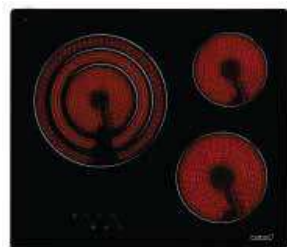

IT 603

Giá: 18.700.000 VND

- Bếp kết hợp điện và cảm ứng từ lắp âm
- Bảng điều khiển cảm ứng trượt
- 3 mặt bếp nấu:
 - 1 mặt bếp điện ø230/180/120 công suất 2.5/1.6/0.8Kw
 - 1 mặt bếp từ ø22cm – 2.300W (booster: 3.000W)
 - 1 mặt bếp từ ø18cm – 1.400W
- 9 mức công suất điều chỉnh
- Khóa an toàn
- Chức năng xác định vùng đặt nồi tự động
- Chức năng hẹn giờ nấu trên từng bếp
- Báo nhiệt dư trên mặt bếp sau khi nấu
- Chức năng tự động tắt bếp khi không sử dụng
- Mặt kính đen
- Tổng công suất tối đa: 6.2 KW
- Xuất xứ: Tây Ban Nha

TT 603 /A

Giá: 12.920.000 VND

- Bếp điện lắp âm
- Bảng điều khiển cảm ứng
- 3 mặt bếp nấu:
 - 1 mặt bếp với 3 vùng nấu Ø270/210/140, 2.7/1.95/1.05kW
 - 1 mặt bếp nấu Ø180, 1.4kW
 - 1 mặt bếp nấu Ø140, 1.2kW
- 9 mức nấu trên mỗi mặt bếp
- Khóa an toàn
- Báo nhiệt dư trên mặt bếp sau khi nấu
- Chức năng tự động tắt bếp khi không sử dụng
- Mặt kính đen
- Tổng công suất tối đa: 5.7 KW
- Xuất xứ: Tây Ban Nha