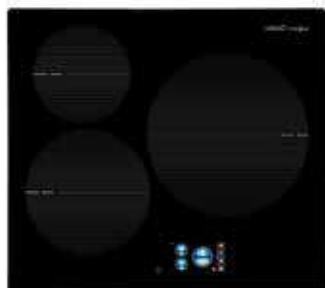

ISB 603 BK

Giá: 17.500.000 VND

- Bếp điện từ lắp âm
- Bảng điều khiển cảm ứng trượt với cảm ứng âm thanh
- 3 mặt bếp nấu:
 - 1 mặt bếp nấu lớn với chức năng nấu nhanh (booster) Ø270, 2.3kW (max 3kw)
 - 1 mặt bếp nấu lớn với chức năng nấu nhanh (booster) Ø220, 2.3kW (max 3kw)
 - 1 mặt bếp nấu Ø180, 1.4 kW
- Chức năng xác định vùng đặt nồi tự động
- 9 mức nấu trên mỗi mặt bếp
- Khóa an toàn
- Chức năng hẹn giờ nấu trên từng bếp
- Báo nhiệt dư trên mặt bếp sau khi nấu
- Chức năng tự động tắt bếp khi không sử dụng
- Mặt kính đen/trắng/cát
- Tổng công suất : 6.7 KW
- Xuất xứ: Tây Ban Nha

Bếp từ

IB 6203 BK

Giá: 17.100.000 VND

- Bếp điện từ lắp âm
- Bảng điều khiển cảm ứng
- 3 mặt bếp nấu:
 - 1 mặt bếp nấu lớn với chức năng nấu nhanh (booster) $\varnothing 280/180$, 2.7/1.5 kW(max 3.6 kW/1.8kW)
 - 1 mặt bếp nấu lớn với chức năng nấu nhanh (booster) $\varnothing 220$, 1.5 kW(max 2kW)
 - 1 mặt bếp nấu $\varnothing 160$, 1.2kw(max 1.6kW)
- Vùng nấu to tách vòng từ, có thể đun nấu với mọi kích thước nồi
- Điều khiển độc lập cho từng mặt bếp
- 9 mức công suất nấu và chức năng nấu nhanh
- Khóa an toàn
- Chức năng hẹn giờ nấu trên từng bếp
- Báo nhiệt dư trên mặt bếp sau khi nấu
- Chức năng tự động tắt bếp khi không sử dụng
- Tổng công suất tối đa 7.2 kw
- Xuất xứ: Tây Ban Nha

IDB 6003 PRO BK

Giá: 23.700.000 VND

- Bếp điện từ lắp âm
- Bảng điều khiển cảm ứng
- 3 mặt bếp nấu:
 - 1 mặt bếp nấu $\varnothing 300$ – 2.3kW, chức năng booster (max 3 kW)
 - 1 mặt bếp nấu $\varnothing 230$ – 2.3kW, chức năng booster (max 2.6 kW)
 - 1 mặt bếp nấu $\varnothing 180$ – 1.2kW, chức năng booster (max 1.5 kW)
- 9 mức nấu trên mỗi mặt bếp
- Khóa an toàn
- Báo nhiệt dư trên mặt bếp sau khi nấu
- Tự động phát hiện chảo
- Tự động tắt bếp khi không sử dụng
- Mặt kính đen, mặt trước mài vát
- Tổng công suất tối đa 7.1 kw
- Xuất xứ: Trung Quốc