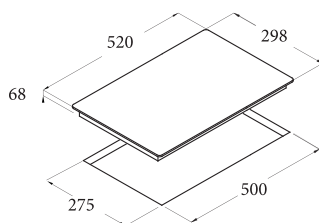

IB 302 BK

Giá: 10.900.000 VND