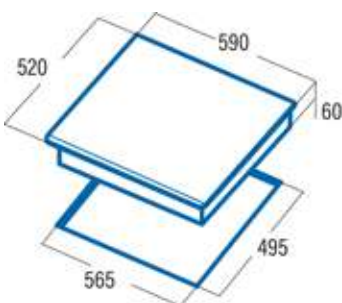

- Bếp điện từ lắp âm
- Bảng điều khiển cảm ứng
- 3 mặt bếp nấu:
  - 1 mặt bếp nấu $\varnothing 300$ – 2.3kW, chức năng booster (max 3 kW)
  - 1 mặt bếp nấu $\varnothing 230$ – 2.3kW, chức năng booster (max 2.6 kW)
  - 1 mặt bếp nấu $\varnothing 180$ – 1.2kW, chức năng booster (max 1.5 kW)
- 9 mức nấu trên mỗi mặt bếp
- Khóa an toàn
- Báo nhiệt dư trên mặt bếp sau khi nấu
- Tự động phát hiện chảo
- Tự động tắt bếp khi không sử dụng
- Mặt kính đen, mặt trước mài vát
- Tổng công suất tối đa 7.1 kw
- Xuất xứ: Trung Quốc