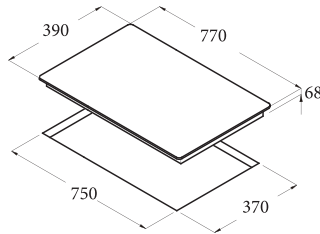

- Bếp điện từ lắp âm
- Bảng điều khiển cảm ứng
- 3 mặt bếp nấu:
  - 1 mặt bếp nấu lớn với chức năng nấu nhanh (booster) Ø270, 2.3kW (max 3kW)
  - 1 mặt bếp nấu lớn với chức năng nấu nhanh (booster) Ø220, 2.3kW (max 3kW)
  - 1 mặt bếp nấu Ø180, 1.4 kW
- Chức năng xác định vùng đặt nồi tự động
- 9 mức nấu trên mỗi mặt bếp
- Khóa an toàn
- Báo nhiệt dư trên mặt bếp sau khi nấu
- Chức năng tự động tắt bếp khi không sử dụng
- Mặt kính đen
- Tổng công suất : 6.7 KW
- Xuất xứ: Tây Ban Nha