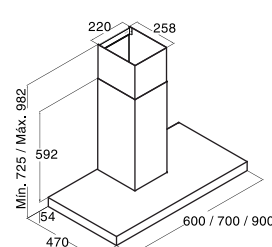

MIDAS XGBK

▶ 90 cm ◀ **Giá: 7.900.000 VND**

▶ 70 cm ◀ **Giá: 7.300.000 VND**

▶ 60 cm ◀ **Giá: 6.900.000 VND**

- Máy hút mùi dạng gắn áp tường
- Bảng điều khiển cảm ứng
- Bộ định thời gian hoạt động
- 3 mức công suất hoạt động
- Công suất hút tối đa: 620m³/h
- Công suất tiêu thụ tối đa: 95W
- Độ ồn: 51-63dB(A)
- Đèn halogen có thể hiệu chỉnh độ sáng
- Hoàn thiện với mặt kính đen và thép không gỉ
- Độ nén khí: 200Pa
- Ống xả: 150/125mm
- Xuất xứ: Trung Quốc