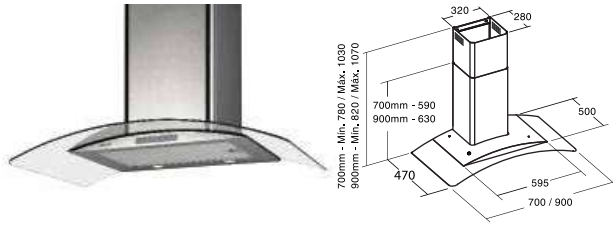

KYROS

70 cm **Giá: 8.500.000 VND**

90 cm **Giá: 14.520.000 VND**

- Máy hút mùi dạng gắn áp tường
- Bảng điều khiển cảm ứng
- Chức năng hẹn giờ tắt và đèn báo vệ sinh tấm lọc
- 3 mức công suất hoạt động
- Đèn halogen chiếu sáng
- Công suất tiêu thụ tối đa: 240W
- Công suất hút tối đa: 1200m3/h
- Hoàn thiện với mặt kính và thép không gỉ
- Độ ồn: 47-62dB(A)
- Chức năng tự động tắt bếp khi không sử dụng
- Độ nén khí: 405Pa
- Ống xả: 150/125mm
- Xuất xứ: Tây Ban Nha