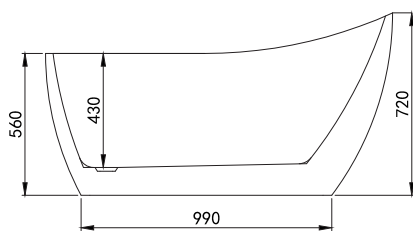

Bathtub mowoen

Enjoy the wonderful
experience with you

Mowöen

MW8225-137

Size: 1370x720x720mm

Bồn tắm NGÂM đặt sàn hiện đại, thiết kế theo công thái học giúp cơ thể không bị đau, mỏi khi nằm lâu.

Chất liệu: Acrylic Lucite trắng tinh khiết, đúc nguyên khối gia tăng tuổi thọ sản phẩm và dễ dàng vệ sinh, lớp phủ Nano giúp bề mặt chống ố dài lâu.