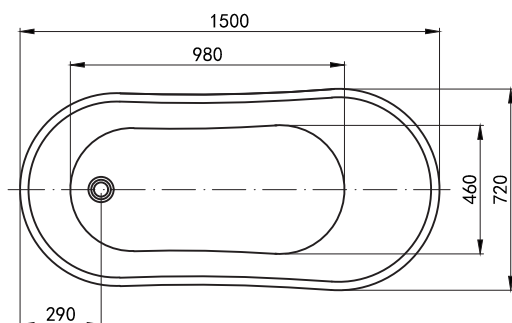

MW8225-150

Size: 1500x720x720mm

Bồn tắm NGÂM đặt sàn hiện đại, thiết kế theo công thái học giúp cơ thể không bị đau, mỗi khi nằm lâu.

Chất liệu: Acrylic Lucite trắng tinh khiết, đúc nguyên khối gia tăng tuổi thọ sản phẩm và dễ dàng vệ sinh, lớp phủ Nano giúp bề mặt chống ố dài lâu.

Cách nhiệt: Cấu tạo hoàn toàn bằng sợi thủy tinh mang lại khả năng cách nhiệt tối đa và giữ nước ở nhiệt độ mong muốn lâu hơn trong khi sử dụng.

Tích hợp Chrome Overflow & Toe Touch Drain và được cài đặt sẵn tại nhà máy và đã vượt qua tất cả các bài kiểm tra rò rỉ quan trọng.

Price: 26.900.000Đ