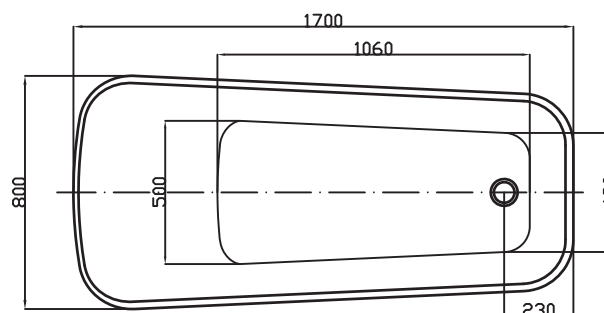

MW8121-170

Size: 1700x800x660mm

Bồn tắm NGÂM đặt sàn hiện đại, thiết kế theo công thái học giúp cơ thể không bị đau, mỏi khi nằm lâu.

Chất liệu: Acrylic Lucite trắng tinh khiết, đúc nguyên khối gia tăng tuổi thọ sản phẩm và dễ dàng vệ sinh, lớp phủ Nano giúp bề mặt chống ố dài lâu.

Cách nhiệt: Cấu tạo hoàn toàn bằng sợi thủy tinh mang lại khả năng cách nhiệt tối đa và giữ nước ở nhiệt độ mong muốn lâu hơn trong khi sử dụng.

Tích hợp Chrome Overflow & Toe Touch Drain và được cài đặt sẵn tại nhà máy và đã vượt qua tất cả các bài kiểm tra rò rỉ quan trọng.