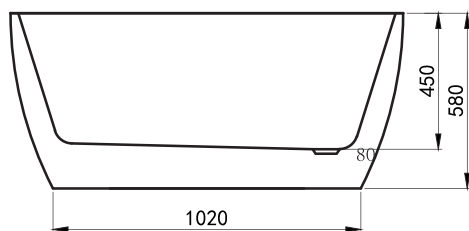

Price: 30.900.000Đ

Bathtub Luxury

Modern, ergonomically designed soaking tub. Constructed entirely of fiberglass with an Acrylic Lucite coating for durability and shine.

MW8203-130

Size: 1300x700x580mm

Bồn tắm NGÂM đặt sàn hiện đại, thiết kế theo công thái học giúp cơ thể không bị đau, mỗi khi nằm lâu.