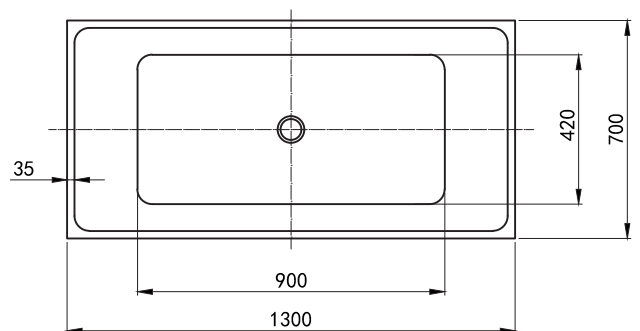

MW8109-130

Size: 1300x700x580mm

Bồn tắm NGÂM đặt sàn hiện đại, thiết kế theo công thái học giúp cơ thể không bị đau, mỏi khi nằm lâu.

Chất liệu: Acrylic Lucite trắng tinh khiết, đúc nguyên khối gia tăng tuổi thọ sản phẩm và dễ dàng vệ sinh, lớp phủ Nano giúp bề mặt chống ố dài lâu.

Cách nhiệt: Cấu tạo hoàn toàn bằng sợi thủy tinh mang lại khả năng cách nhiệt tối đa và giữ nước ở nhiệt độ mong muốn lâu hơn trong khi sử dụng.

Tích hợp Chrome Overflow & Toe Touch Drain và được cài đặt sẵn tại nhà máy và đã vượt qua tất cả các bài kiểm tra rò rỉ quan trọng.

Price: 26.900.000Đ