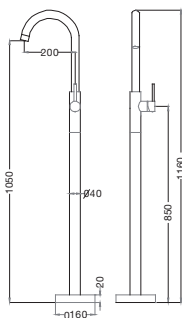

Price: 9.500.000Đ