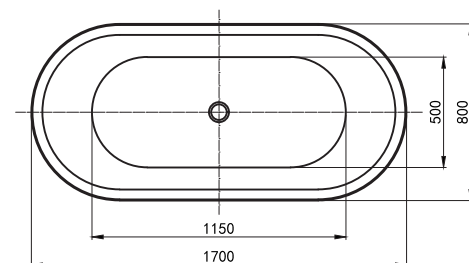

MW8229-170.MS

Size: 1700x800x600mm

Bồn tắm đặt sàn MASSGE hiện đại, thiết kế theo công thái học. Cấu tạo hoàn toàn bằng sợi thủy tinh với lớp hai phủ Acrylic Lucite.

208 lỗ kim giải phóng hàng ngàn bong bóng sẽ bao quanh, hỗ trợ cung cấp liệu trình massage hoàn hảo cho cơ thể.

Đèn LED 7 màu mang đến trải nghiệm thú vị.

Tích hợp Chrome Overflow & Toe Touch Drain vượt qua các bài kiểm tra rò rỉ quan trọng.

Price: 59.900.000Đ