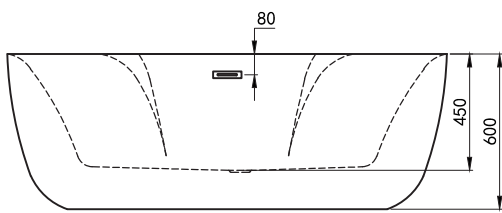

MW8237F-170

Size: 1700x800x600mm

Bồn tắm NGÂM đặt sàn hiện đại, thiết kế theo công thái học giúp cơ thể không bị đau, mỏi khi nằm lâu.

Chất liệu: Acrylic Lucite trắng tinh khiết, đúc nguyên khối gia tăng tuổi thọ sản phẩm và dễ dàng vệ sinh, lớp phủ Nano giúp bề mặt chống ố dài lâu.

Cách nhiệt: Cấu tạo hoàn toàn bằng sợi thủy tinh mang lại khả năng cách nhiệt tối đa và giữ nước ở nhiệt độ mong muốn lâu hơn trong khi sử dụng.

Tích hợp Chrome Overflow & Toe Touch Drain và được cài đặt sẵn tại nhà máy và đã vượt qua tất cả các bài kiểm tra rò rỉ quan trọng.

(bao gồm bộ vòi cấp nước)

Price: 33.900.000Đ