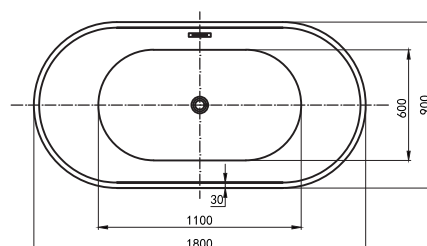

Price: 28.900.000Đ

MW8207B-180

Size: 1800x900x720mm

Bồn tắm NGÂM đặt sàn hiện đại, thiết kế theo công thái học giúp cơ thể không bị đau, mỗi khi nằm lâu.

Chất liệu: Acrylic Lucite trắng tinh khiết, đúc nguyên khối gia tăng tuổi thọ sản phẩm và dễ dàng vệ sinh, lớp phủ Nano giúp bề mặt chống ố dài lâu.

Price: 30.900.000Đ

Bathtub Luxury

Modern, ergonomically designed soaking tub. Constructed entirely of fiberglass with an Acrylic Lucite coating for durability and shine.

MW8203-130

Size: 1300x700x580mm

Bồn tắm NGÂM đặt sàn hiện đại, thiết kế theo công thái học giúp cơ thể không bị đau, mỗi khi nằm lâu.