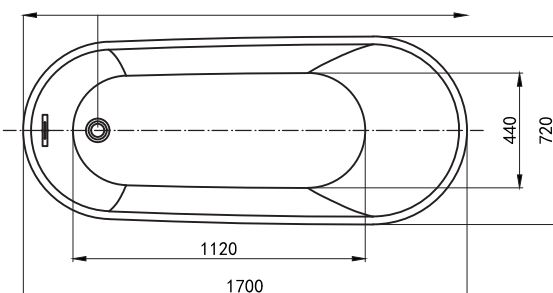

—
The beauty
of simplicity.

Bathtub of mystery

MW8201-160WB

Size: 1600x750x580mm

Bồn tắm NGÂM đặt sàn hiện đại, thiết kế theo công thái học giúp cơ thể không bị đau, mỗi khi nằm lâu.

Chất liệu: Acrylic Lucite trắng tinh khiết, đúc nguyên khối gia tăng tuổi thọ sản phẩm và dễ dàng vệ sinh, lớp phủ Nano giúp bề mặt chống ố dài lâu.

Price: 26.900.000Đ

The beauty
of simplicity.

MW8225-170

Size: 1700x720x730mm

Bồn tắm NGÂM đặt sàn hiện đại, thiết kế theo công thái học giúp cơ thể không bị đau, mỏi khi nằm lâu.

Chất liệu: Acrylic Lucite trắng tinh khiết, đúc nguyên khối gia tăng tuổi thọ sản phẩm và dễ dàng vệ sinh, lớp phủ Nano giúp bề mặt chống ố dài lâu.