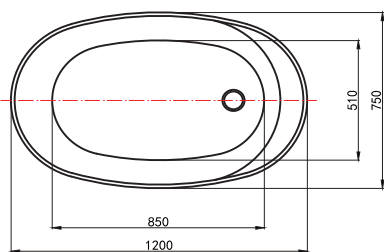

**BATHTUB
MOWOEN**

Mowöen High Class Brand

The gentle transition creates a more novel feeling.
Enjoy the new standalone bathtub.

MW8228-120

Size: 1200x750x790mm

Bồn tắm NGÂM đặt sàn hiện đại, thiết kế theo công thái học giúp cơ thể không bị đau, mỏi khi nằm lâu.