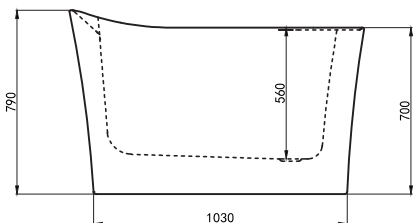

**BATHTUB
MOWOEN**

Mowöen High Class Brand

The gentle transition creates a more novel feeling.
Enjoy the new standalone bathtub.

MW8228-120

Size: 1200x750x790mm

Bồn tắm NGÂM đặt sàn hiện đại, thiết kế theo công thái học giúp cơ thể không bị đau, mỏi khi nằm lâu.