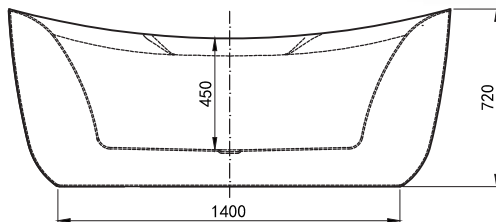

MW8305B-180.MS

Size: 1800x800x720mm

Bồn tắm đặt sàn MASSGE hiện đại, thiết kế theo công thái học. Cấu tạo hoàn toàn bằng sợi thủy tinh với lớp hai phủ Acrylic Lucite.

**10 vòi sục nước (4 vòi sục lớn, 6 vòi sục bé)
10 mắt sục khí, tạo hàng ngàn bong bóng nước bao quanh cơ thể, cung cấp liệu trình massage hoàn hảo cho cơ thể.**

Đèn LED 7 màu mang đến trải nghiệm thú vị.

Tích hợp Chrome Overflow & Toe Touch Drain vượt qua các bài kiểm tra rò rỉ quan trọng.

Price: 56.900.000Đ