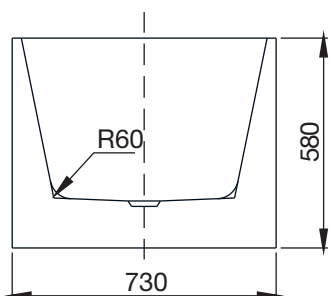

Price: 26.900.000Đ

The beauty
of simplicity.

MW8109-150

Size: 1500x730x580mm

Bồn tắm NGÂM đặt sàn hiện đại, thiết kế theo công thái học giúp cơ thể không bị đau, mỗi khi nằm lâu.

Chất liệu: Acrylic Lucite trắng tinh khiết, đúc nguyên khối gia tăng tuổi thọ sản phẩm và dễ dàng vệ sinh, lớp phủ Nano giúp bề mặt chống ố dài lâu.