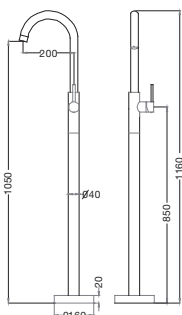

Price: 8.500.000Đ

Designs
Simple elegance