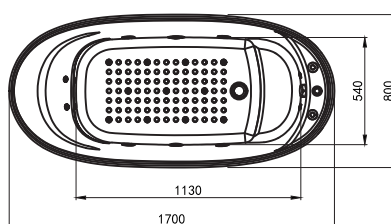

MW8311B-170.MS

Size: 1700x800x600mm

Bồn tắm đặt sàn MASSGE hiện đại, thiết kế theo công thái học. Cấu tạo hoàn toàn bằng sợi thủy tinh với lớp hai phủ Acrylic Lucite.

10 vòi sục nước (4 vòi sục lớn, 6 vòi sục bé)
10 mắt sục khí, tạo hàng ngàn bong bóng nước bao quanh cơ thể, cung cấp liệu trình massage hoàn hảo cho cơ thể.

Đèn LED 7 màu mang đến trải nghiệm thú vị.

Tích hợp Chrome Overflow & Toe Touch Drain vượt qua các bài kiểm tra rò rỉ quan trọng.

Price: 52.900.000Đ