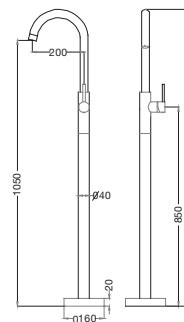

Price: 9.500.000Đ