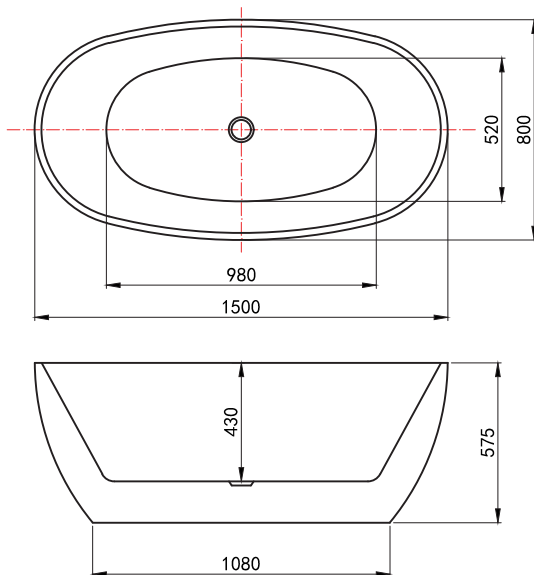

MW8223-150

Size: 1500x800x580mm

Bồn tắm NGÂM đặt sàn hiện đại, thiết kế theo công thái học giúp cơ thể không bị đau, mỗi khi nằm lâu.

Chất liệu: Acrylic Lucite trắng tinh khiết, đúc nguyên khối gia tăng tuổi thọ sản phẩm và dễ dàng vệ sinh, lớp phủ Nano giúp bề mặt chống ố dài lâu.

Cách nhiệt: Cấu tạo hoàn toàn bằng sợi thủy tinh mang lại khả năng cách nhiệt tối đa và giữ nước ở nhiệt độ mong muốn lâu hơn trong khi sử dụng.

Tích hợp Chrome Overflow & Toe Touch Drain và được cài đặt sẵn tại nhà máy và đã vượt qua tất cả các bài kiểm tra rò rỉ quan trọng.

Price: 26.900.000Đ