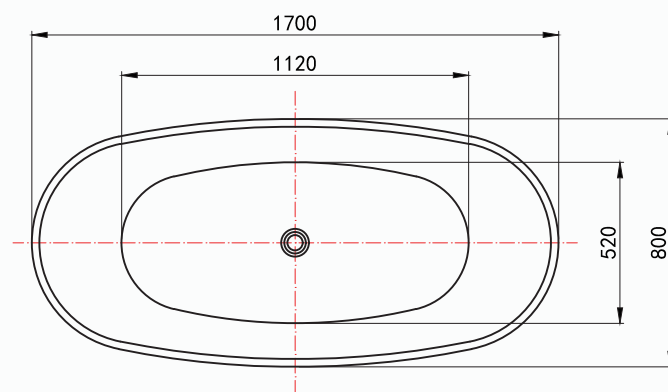

Bathtub Fashionable

MW8223-170

Size: 1700x800x580mm

Bồn tắm NGÂM đặt sàn hiện đại, thiết kế theo công thái học giúp cơ thể không bị đau, mỗi khi nằm lâu.

Chất liệu: Acrylic Lucite trắng tinh khiết, đúc nguyên khối gia tăng tuổi thọ sản phẩm và dễ dàng vệ sinh, lớp phủ Nano giúp bề mặt chống ố dài lâu.

Cách nhiệt: Cấu tạo hoàn toàn bằng sợi thủy tinh mang lại khả năng cách nhiệt tối đa và giữ nước ở nhiệt độ mong muốn lâu hơn trong khi sử dụng.

Tích hợp Chrome Overflow & Toe Touch Drain và được cài đặt sẵn tại nhà máy và đã vượt qua tất cả các bài kiểm tra rò rỉ quan trọng.

Price: 27.900.000Đ