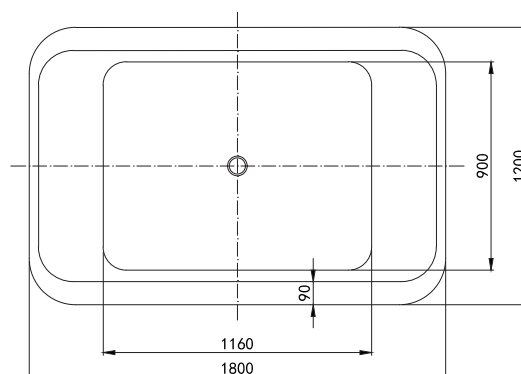

Relax in your life

Technology
Hydromassage

Technology
Suspended water

MW8123-180.2MS

Size: 1800x1200x680mm

Bồn tắm đặt sàn MASSGE hiện đại, thiết kế theo công thái học. Cấu tạo hoàn toàn bằng sợi thủy tinh với lớp hai phủ Acrylic Lucite.