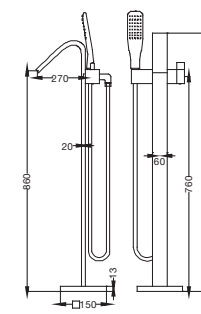

EMMAS-FB0003

Floor standing bath shower

Color: Chrome