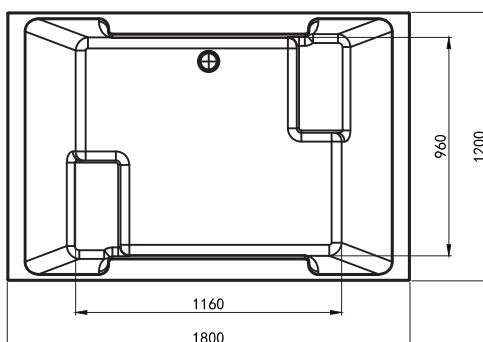

MW6018-180.2MS

Size: 1800x1200x600mm

Bồn tắm đặt sàn MASSGE hiện đại, thiết kế theo công thái học. Cấu tạo hoàn toàn bằng sợi thủy tinh với lớp hai phủ Acrylic Lucite.

16 vòi sục nước (4 vòi sục lớn, 12 vòi sục bé)
12 mắt sục khí, tạo hàng ngàn bong bóng nước bao quanh cơ thể, cung cấp liệu trình massage hoàn hảo cho cơ thể.

Công nghệ giữ ấm nước - **Technology warm water**

Đèn LED 7 màu mang đến trải nghiệm thú vị.

Tích hợp Chrome Overflow & Toe Touch Drain vượt qua các bài kiểm tra rò rỉ quan trọng.

Price: 101.900.000Đ