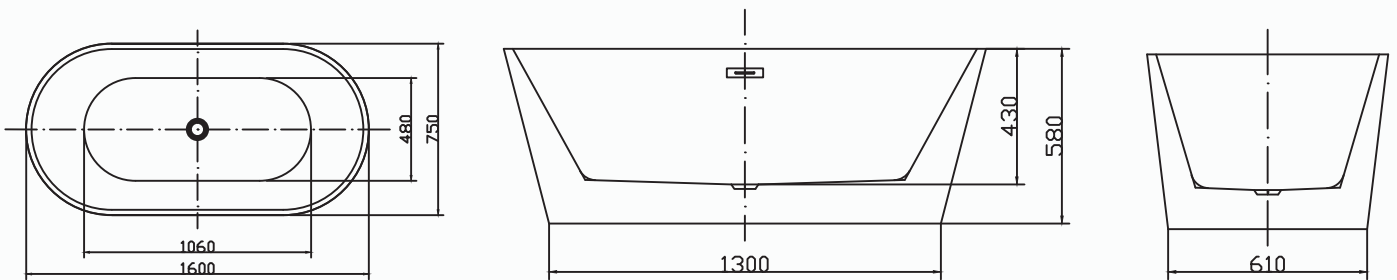

—
The beauty
of simplicity.

Bathtub of mystery

MW8201-160WB

Size: 1600x750x580mm

Bồn tắm NGÂM đặt sàn hiện đại, thiết kế theo công thái học giúp cơ thể không bị đau, mỗi khi nằm lâu.

Chất liệu: Acrylic Lucite trắng tinh khiết, đúc nguyên khối gia tăng tuổi thọ sản phẩm và dễ dàng vệ sinh, lớp phủ Nano giúp bề mặt chống ố dài lâu.