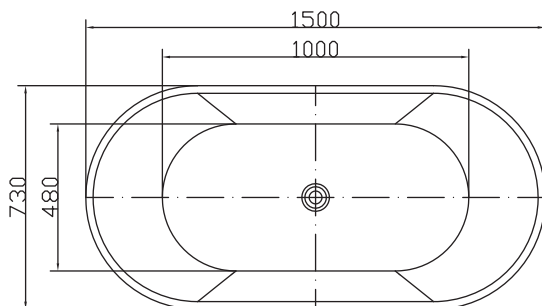

— Quality
Achievements of Classic

MW8207B-150

Size: 1500x730x700mm

Bồn tắm NGÂM đặt sàn hiện đại, thiết kế theo công thái học giúp cơ thể không bị đau, mỗi khi nằm lâu.

Chất liệu: Acrylic Lucite trắng tinh khiết, đúc nguyên khối gia tăng tuổi thọ sản phẩm và dễ dàng vệ sinh, lớp phủ Nano giúp bề mặt chống ố dài lâu.

Cách nhiệt: Cấu tạo hoàn toàn bằng sợi thủy tinh mạng lại khả năng cách nhiệt tối đa và giữ nước ở nhiệt độ mong muốn lâu hơn trong khi sử dụng.

Tích hợp Chrome Overflow & Toe Touch Drain và được cài đặt sẵn tại nhà máy và đã vượt qua tất cả các bài kiểm tra rò rỉ quan trọng.

Price: 26.900.000Đ