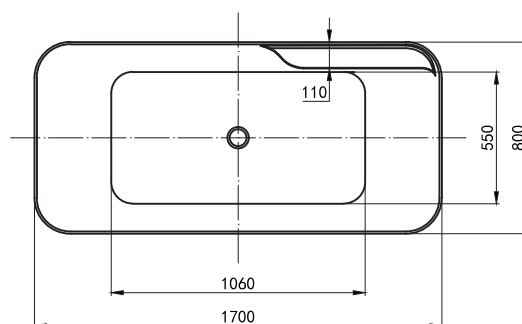

MW8226-170.MS

Size: 1700x800x580mm

Bồn tắm đặt sàn MASSGE hiện đại, thiết kế theo công thái học. Cấu tạo hoàn toàn bằng sợi thủy tinh với lớp phủ Acrylic Lucite.

10 vòi sục nước (4 vòi sục lớn, 6 vòi sục bé) tạo hàng ngàn bong bóng nước bao quanh cơ thể, cung cấp liệu trình massage hoàn hảo cho cơ thể.

Technology
Suspended water

Design style

The bathroom is more
modern when equipped with
a beautiful and luxurious bathtub.

MW8166-170.MS

Size: 1700x800x600mm

Bồn tắm đặt sàn MASSGE hiện đại, thiết kế theo công thái học. Cấu tạo hoàn toàn bằng sợi thủy tinh với lớp hai phủ Acrylic Lucite.