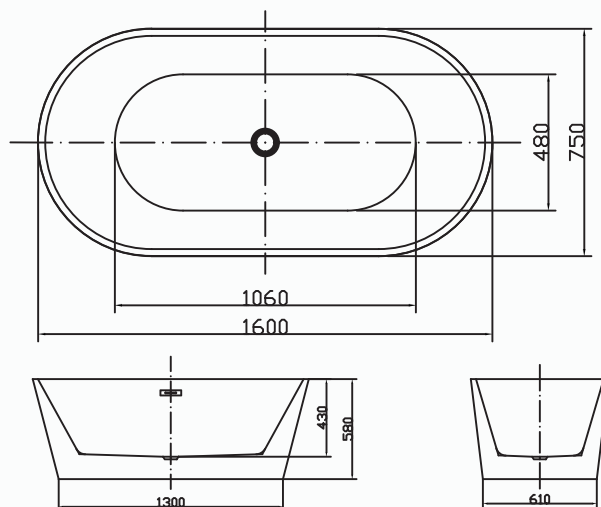

—
The beauty
of simplicity.

Bathtub of mystery

MW8201-160WB

Size: 1600x750x580mm

Bồn tắm NGÂM đặt sàn hiện đại, thiết kế theo công thái học giúp cơ thể không bị đau, mỗi khi nằm lâu.

Chất liệu: Acrylic Lucite trắng tinh khiết, đúc nguyên khối gia tăng tuổi thọ sản phẩm và dễ dàng vệ sinh, lớp phủ Nano giúp bề mặt chống ố dài lâu.