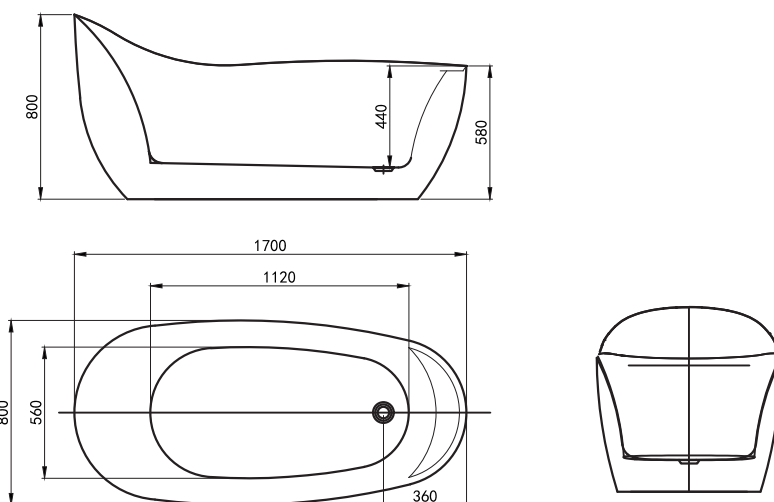

MW8213-170.MS

Size: 1700x800x800mm

Bồn tắm đặt sàn MASSGE hiện đại, thiết kế theo công thái học. Cấu tạo hoàn toàn bằng sợi thủy tinh với lớp hai phủ Acrylic Lucite.

12 Mắt sục với hàng trăm lỗ đẩy khí tạo hàng ngàn bong bóng nước bao quanh cơ thể, cung cấp liệu trình massage hoàn hảo cho cơ thể.

Tích hợp Chrome Overflow & Toe Touch Drain vượt qua các bài kiểm tra rò rỉ quan trọng.

Price: 46.900.000Đ