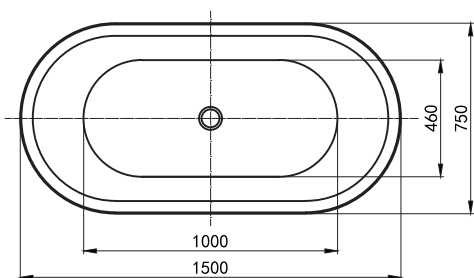

MW8229-150.MS

Size: 1500x750x580mm

Bồn tắm đặt sàn MASSGE hiện đại, thiết kế theo công thái học. Cấu tạo hoàn toàn bằng sợi thủy tinh với lớp hai phủ Acrylic Lucite.

208 lỗ kim giải phóng hàng ngàn bong bóng sẽ bao quanh, hỗ trợ cung cấp liệu trình massage hoàn hảo cho cơ thể.

Đèn LED 7 màu mang đến trải nghiệm thú vị.

Tích hợp Chrome Overflow & Toe Touch Drain vượt qua các bài kiểm tra rò rỉ quan trọng.

Price: 58.900.000Đ

The simplify overall design