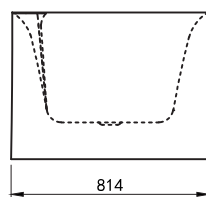

MW8226-170.MS

Size: 1700x800x580mm

Bồn tắm đặt sàn MASSGE hiện đại, thiết kế theo công thái học. Cấu tạo hoàn toàn bằng sợi thủy tinh với lớp phủ Acrylic Lucite.

10 vòi sục nước (4 vòi sục lớn, 6 vòi sục bé) tạo hàng ngàn bong bóng nước bao quanh cơ thể, cung cấp liệu trình massage hoàn hảo cho cơ thể.