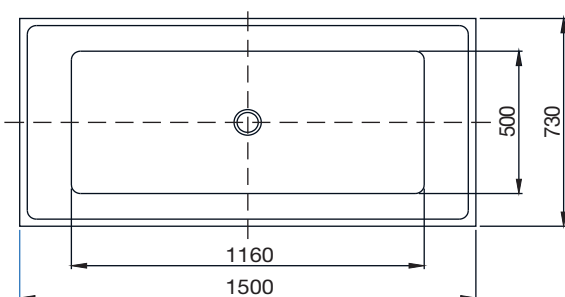

Price: 26.900.000Đ

The beauty
of simplicity.

MW8109-150

Size: 1500x730x580mm

Bồn tắm NGÂM đặt sàn hiện đại, thiết kế theo công thái học giúp cơ thể không bị đau, mỗi khi nằm lâu.

Chất liệu: Acrylic Lucite trắng tinh khiết, đúc nguyên khối gia tăng tuổi thọ sản phẩm và dễ dàng vệ sinh, lớp phủ Nano giúp bề mặt chống ố dài lâu.