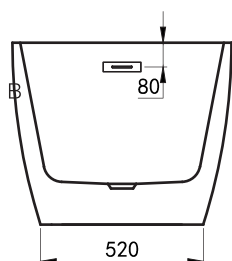

Price: 30.900.000Đ

Bathtub Luxury

Modern, ergonomically designed soaking tub. Constructed entirely of fiberglass with an Acrylic Lucite coating for durability and shine.

MW8203-130

Size: 1300x700x580mm

Bồn tắm NGÂM đặt sàn hiện đại, thiết kế theo công thái học giúp cơ thể không bị đau, mỗi khi nằm lâu.