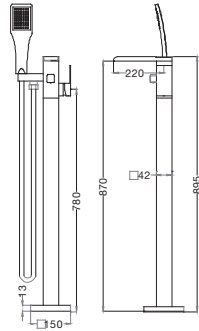

Price: 17.500.000Đ