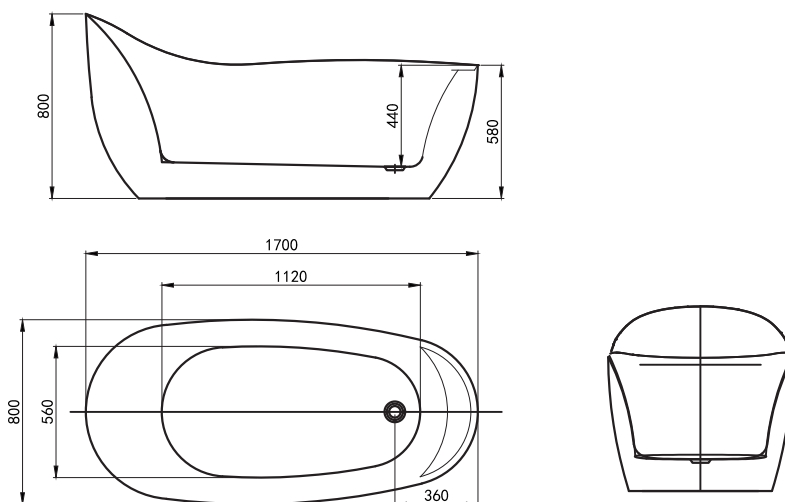

MW8213-170.MS

Size: 1700x800x800mm

Bồn tắm đặt sàn MASSGE hiện đại, thiết kế theo công thái học. Cấu tạo hoàn toàn bằng sợi thủy tinh với lớp phủ Acrylic Lucite.

12 Mắt sục với hàng trăm lỗ đẩy khí tạo hàng ngàn bong bóng nước bao quanh cơ thể, cung cấp liệu trình massage hoàn hảo cho cơ thể.

Tích hợp Chrome Overflow & Toe Touch Drain vượt qua các bài kiểm tra rò rỉ quan trọng.

Price: 47.900.000Đ