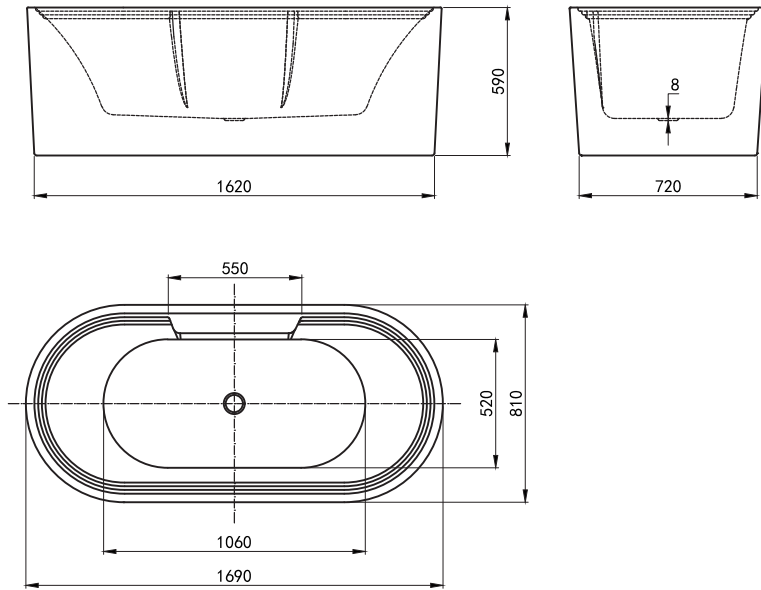

Technology
Suspended water

Design style

The bathroom is more
modern when equipped with
a beautiful and luxurious bathtub.

MW8166-170.MS

Size: 1700x800x600mm

Bồn tắm đặt sàn MASSGE hiện đại, thiết kế theo công thái học. Cấu tạo hoàn toàn bằng sợi thủy tinh với lớp hai phủ Acrylic Lucite.

Price: 45.900.000Đ

MASSAGE- SERIES

 Technology
Hydromassage

 Technology
Suspended water

Always
understand
from
Mowoen

MW8306B-170.MS

Size: 1690x810x590mm

Bồn tắm đặt sàn MASSGE hiện đại, thiết kế theo công thái học. Cấu tạo hoàn toàn bằng sợi thủy tinh với lớp hai phủ Acrylic Lucite.