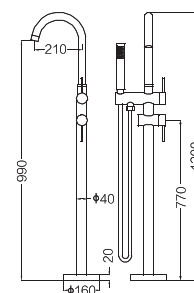

Price: 9.500.000Đ