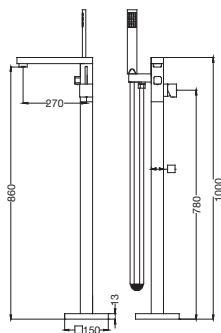

Price: 14.500.000Đ