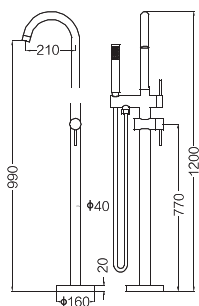

Price: 10.500.000Đ