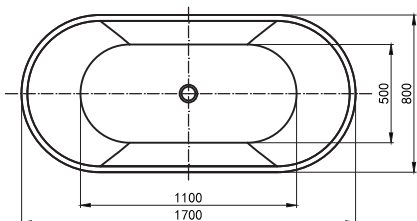

MW8207B-170

Size: 1700x800x720mm

Bồn tắm NGÂM đặt sàn hiện đại, thiết kế theo công thái học giúp cơ thể không bị đau, mỗi khi nằm lâu.

Chất liệu: Acrylic Lucite trắng tinh khiết, đúc nguyên khối gia tăng tuổi thọ sản phẩm và dễ dàng vệ sinh, lớp phủ Nano giúp bề mặt chống ố dài lâu.

Cách nhiệt: Cấu tạo hoàn toàn bằng sợi thủy tinh mang lại khả năng cách nhiệt tối đa và giữ nước ở nhiệt độ mong muốn lâu hơn trong khi sử dụng.

Tích hợp Chrome Overflow & Toe Touch Drain và được cài đặt sẵn tại nhà máy và đã vượt qua tất cả các bài kiểm tra rò rỉ quan trọng.

Price: 28.900.000Đ