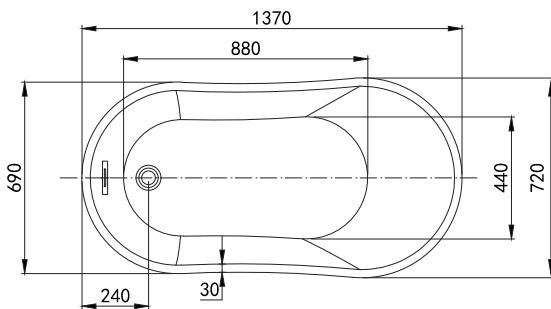

Bathtub mowoen

Enjoy the wonderful
experience with you

Mowöen

MW8225-137

Size: 1370x720x720mm

Bồn tắm NGÂM đặt sàn hiện đại, thiết kế theo công thái học giúp cơ thể không bị đau, mỏi khi nằm lâu.

Chất liệu: Acrylic Lucite trắng tinh khiết, đúc nguyên khối gia tăng tuổi thọ sản phẩm và dễ dàng vệ sinh, lớp phủ Nano giúp bề mặt chống ố dài lâu.