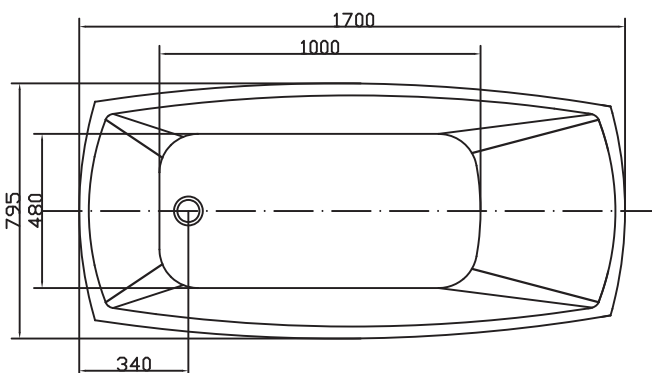

MW8118-170

Size: 1700x800x720mm

Bồn tắm NGÂM đặt sàn hiện đại, thiết kế theo công thái học giúp cơ thể không bị đau, mỏi khi nằm lâu.

Chất liệu: Acrylic Lucite trắng tinh khiết, đúc nguyên khối gia tăng tuổi thọ sản phẩm và dễ dàng vệ sinh, lớp phủ Nano giúp bề mặt chống ố dài lâu.

Cách nhiệt: Cấu tạo hoàn toàn bằng sợi thủy tinh mạng lại khả năng cách nhiệt tối đa và giữ nước ở nhiệt độ mong muốn lâu hơn trong khi sử dụng.

Tích hợp Chrome Overflow & Toe Touch Drain và được cài đặt sẵn tại nhà máy và đã vượt qua tất cả các bài kiểm tra rò rỉ quan trọng.