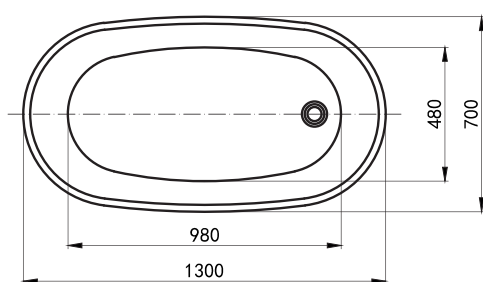

Price: 30.900.000Đ

Bathtub Luxury

Modern, ergonomically designed soaking tub. Constructed entirely of fiberglass with an Acrylic Lucite coating for durability and shine.

MW8203-130

Size: 1300x700x580mm

Bồn tắm NGÂM đặt sàn hiện đại, thiết kế theo công thái học giúp cơ thể không bị đau, mỗi khi nằm lâu.