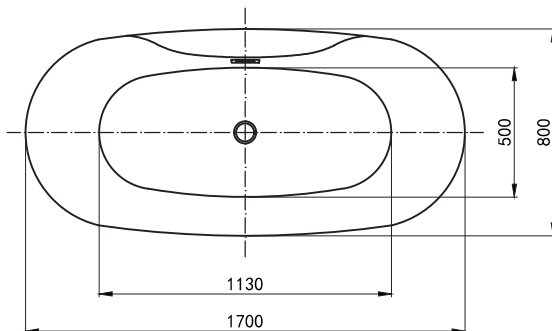

MW8237F-170

Size: 1700x800x600mm

Bồn tắm NGÂM đặt sàn hiện đại, thiết kế theo công thái học giúp cơ thể không bị đau, mỏi khi nằm lâu.

Chất liệu: Acrylic Lucite trắng tinh khiết, đúc nguyên khối gia tăng tuổi thọ sản phẩm và dễ dàng vệ sinh, lớp phủ Nano giúp bề mặt chống ố dài lâu.

Cách nhiệt: Cấu tạo hoàn toàn bằng sợi thủy tinh mang lại khả năng cách nhiệt tối đa và giữ nước ở nhiệt độ mong muốn lâu hơn trong khi sử dụng.

Tích hợp Chrome Overflow & Toe Touch Drain và được cài đặt sẵn tại nhà máy và đã vượt qua tất cả các bài kiểm tra rò rỉ quan trọng.

(bao gồm bộ vòi cấp nước)

Price: 33.900.000Đ