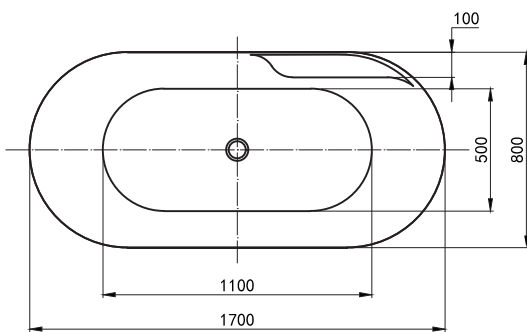

MW8226-170.MS

Size: 1700x800x580mm

Bồn tắm đặt sàn MASSGE hiện đại, thiết kế theo công thái học. Cấu tạo hoàn toàn bằng sợi thủy tinh với lớp phủ Acrylic Lucite.

10 vòi sục nước (4 vòi sục lớn, 6 vòi sục bé) tạo hàng ngàn bong bóng nước bao quanh cơ thể, cung cấp liệu trình massage hoàn hảo cho cơ thể.