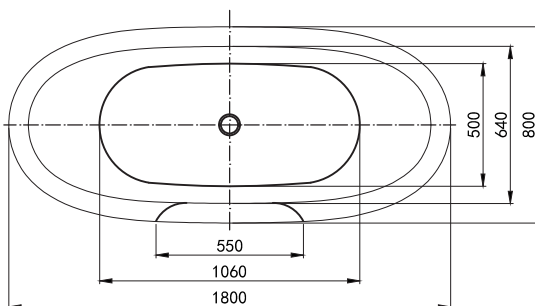

MW8305B-180.MS

Size: 1800x800x720mm

Bồn tắm đặt sàn MASSGE hiện đại, thiết kế theo công thái học. Cấu tạo hoàn toàn bằng sợi thủy tinh với lớp hai phủ Acrylic Lucite.

**10 vòi sục nước (4 vòi sục lớn, 6 vòi sục bé)
10 mắt sục khí, tạo hàng ngàn bong bóng nước bao quanh cơ thể, cung cấp liệu trình massage hoàn hảo cho cơ thể.**

Đèn LED 7 màu mang đến trải nghiệm thú vị.

Tích hợp Chrome Overflow & Toe Touch Drain vượt qua các bài kiểm tra rò rỉ quan trọng.

Price: 56.900.000Đ