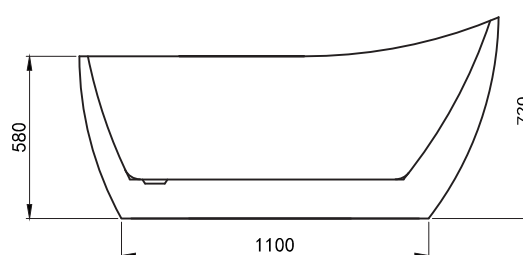

MW8225-150

Size: 1500x720x720mm

Bồn tắm NGÂM đặt sàn hiện đại, thiết kế theo công thái học giúp cơ thể không bị đau, mỗi khi nằm lâu.

Chất liệu: Acrylic Lucite trắng tinh khiết, đúc nguyên khối gia tăng tuổi thọ sản phẩm và dễ dàng vệ sinh, lớp phủ Nano giúp bề mặt chống ố dài lâu.

Cách nhiệt: Cấu tạo hoàn toàn bằng sợi thủy tinh mang lại khả năng cách nhiệt tối đa và giữ nước ở nhiệt độ mong muốn lâu hơn trong khi sử dụng.

Tích hợp Chrome Overflow & Toe Touch Drain và được cài đặt sẵn tại nhà máy và đã vượt qua tất cả các bài kiểm tra rò rỉ quan trọng.

Price: 26.900.000Đ