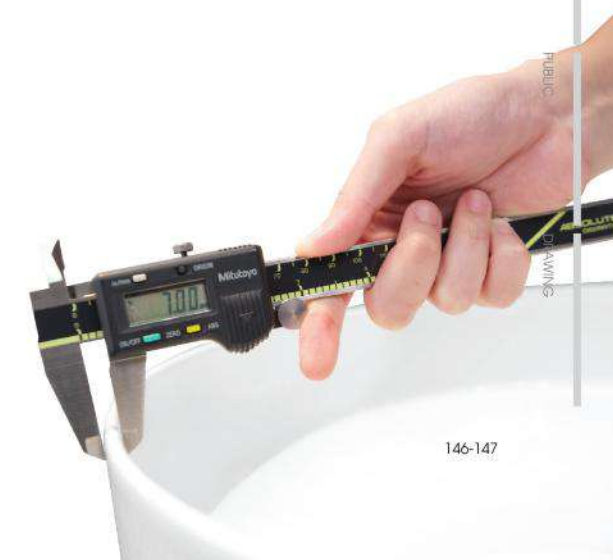

Sắc nét
thanh mỏng
Slim Rim

Dáng vuông đơn giản
sang trọng
Simple and Luxury Design

Thiết kế thanh mảnh phối hợp thiết thực cùng không gian sống, xu hướng chậu đặt bàn mới với vành chậu cực mỏng sẽ trở thành tâm điểm của phòng tắm nhà bạn.

Thin design combined with the real living space, the new lavatory trend with extremely thin rim will become the focus on your bathroom.

Vành cực mỏng
7mm
Extremely Slim Rim
7mm

Console Lavatory

Console Lavatory

Console Lavatory

Console Lavatory

Console Lavatory

Console Lavatory

Console Lavatory