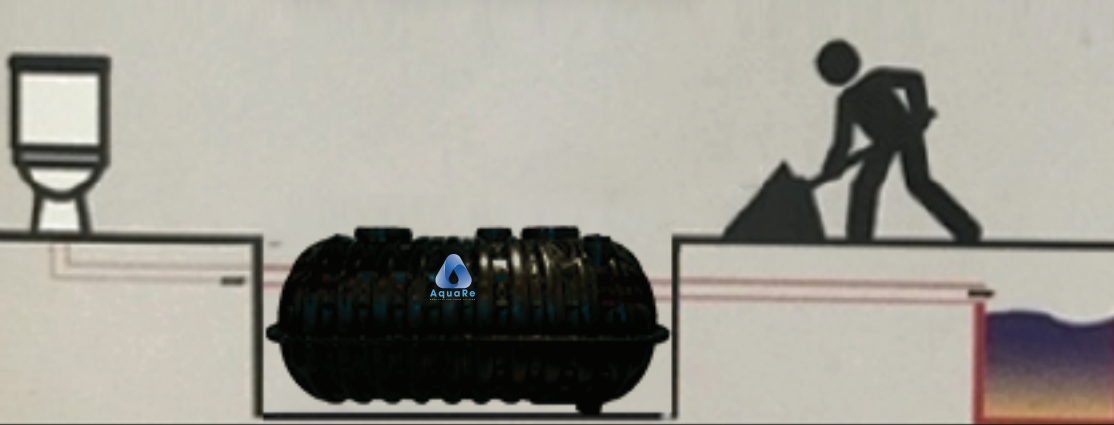

TẠO HỐ CHÔN BỒN