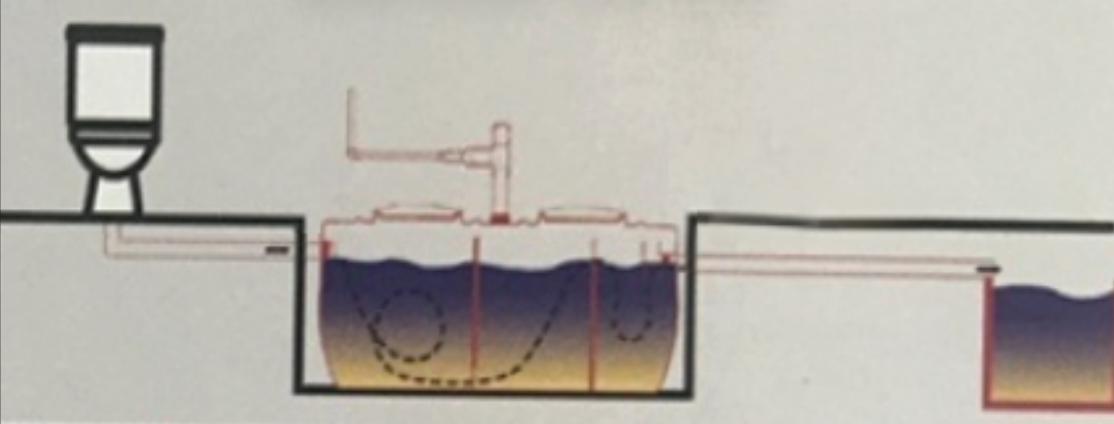

BƠM NƯỚC VÀO BỒN