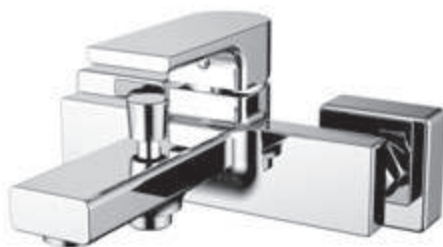

Sen bồn đứng
Đồng mạ crom
Giá : 10.525.000 đ

SBD 51011

Sen bồn đứng
Đồng mạ crom
Giá : 7.550.000 đ

Cản sen cây

Kèm củ nối sen + bát trần
Giá : 2.575.000 đ

Thanh trượt cài sen

Giá : 625.000 đ

SEN VÒI 2018

BCS 2018

Sen tắm nóng lạnh

Đồng mạ crom

Giá : 3.200.000 đ

DB: V01

BCV 30-2018

Vòi RM 1 chân NL 30cm

Đồng mạ crom