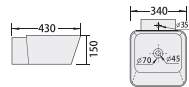

L31

Size: 430x340x150

Giá: 2.375.000 đ