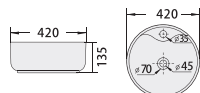

L31

Size: 430x340x150

Giá: 2.375.000 đ

NEW

L34

Size: 520x385x135

Giá: 2.750.000 đ

NEW

L20

Size: 420x420x135

Giá: 2.450.000 đ

L11

Size: KT360x360x140

Giá: 2.225.000 đ

L15

Size: KT365x365x165