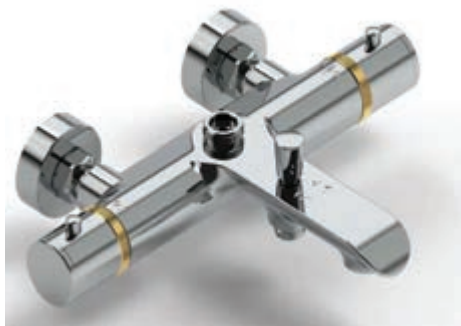

Bệt chậu sứ 4-13

Sen cây 13-21

Sen vòi 22-32

Vòi rửa bát 33-49

Chậu rửa bát 50-57

Phụ Kiện 58-75

Gương 76-82

MỤC LỤC