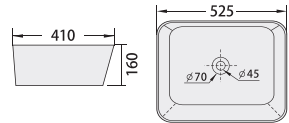

TS41

Size: KT640x425x600
Giá 7.500.000 đ

CD20

Size: KT455x440x840
Giá: 7.500.000 đ

CD01

Size: KT410x410x835
Giá: 6.250.000 đ

TS42G

Size: KT740x420x720

Giá: 13.750.000 đ

LG78

Size : 480x370x130mm

Giá : 2.225.000 đ

CD20G

Size: KT455x440x840

Giá: 12.000.000 đ

NEW

L33

Size: 525x410x160

Giá: 2.750.000 đ

NEW

L32

Size: 425x425x160

Giá: 2.500.000 đ

NEW