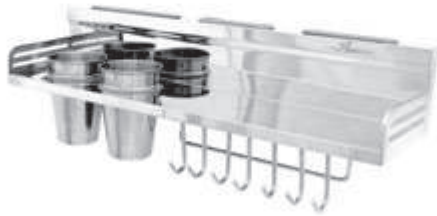

720x450x230

Chậu đúc 1 hố Cielo 03
CIELO 03
Size : 600x450x230
Giá : 1.550.000 đ

P15
Khay chậu rửa bát Bancoot
SUS 304
Giá : 813.000 đ

K02
Khay chậu rửa bát
Giá: 125.000 đ

D38
Khay chậu rửa bát SUS 304
Giá: 650.000 đ