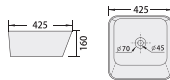

Giá: 13.750.000 đ

LG78

Size : 480x370x130mm

Giá : 2.225.000 đ

CD20G

Size: KT455x440x840

Giá: 12.000.000 đ

NEW

L33

Size: 525x410x160

Giá: 2.750.000 đ

NEW

L32

Size: 425x425x160

Giá: 2.500.000 đ

NEW

L31

Size: 430x340x150

Giá: 2.375.000 đ

NEW

L34

Size: 520x385x135

Giá: 2.750.000 đ

NEW

L20

Size: 420x420x135

Giá: 2.450.000 đ

L11

Size: KT360x360x140

Giá: 2.225.000 đ

L15

Size: KT365x365x165