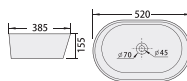

Giá: 13.750.000 đ

LG78

Size : 480x370x130mm

Giá : 2.225.000 đ

CD20G

Size: KT455x440x840

Giá: 12.000.000 đ

NEW

L33

Size: 525x410x160

Giá: 2.750.000 đ

NEW

L32

Size: 425x425x160

Giá: 2.500.000 đ

NEW

L31

Size: 430x340x150

Giá: 2.375.000 đ

NEW

L34

Size: 520x385x135

Giá: 2.750.000 đ

NEW

L20

Size: 420x420x135

Giá: 2.450.000 đ

L11

Size: KT360x360x140

Giá: 2.225.000 đ

L15

Size: KT365x365x165