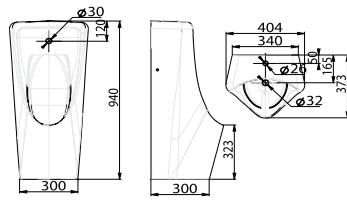

Bồn tiểu đặt sàn

WP-6605

Bồn tiểu nam đặt sàn
Lynbrook

WP-6605T: Top inlet
WP-6605B: Back inlet

Giá: 8.800.000 Đ