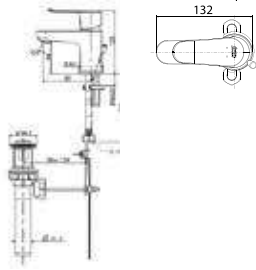

WF-0701

Vòi chậu 01 lỗ
Neo Modern

Nóng lạnh

Giá: 2.300.000 Đ