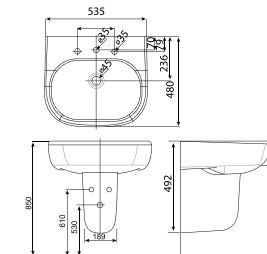

W460xL550xH440 mm

Chậu: 2.200.000 Đ
Chân: 1.350.000 Đ

VF-0496

Chậu rửa âm bàn
Ovalyn

W406xL490xH194 mm

Giá: 1.050.000 Đ

0955-WT / 0755-WT

Chậu rửa treo tường Active /
Chân treo cho chậu rửa Active