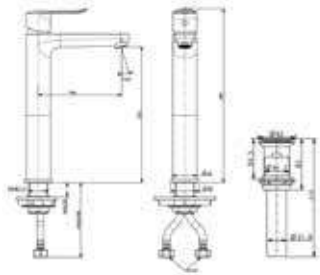

WF-0703

Vòi chậu cổ cao
Neo Modern

Nóng lạnh

Giá: 3.500.000 Đ