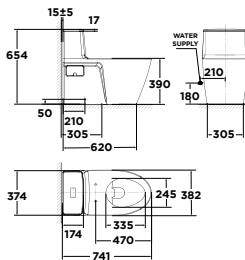

VF-1808ET

Bộ cầu 01 khối
Acacia SupaSleek

Xả xoáy kết hợp tia đáy
3.8L/4.8L
Nắp thùng nước mỏng
Nắp bệ ngồi Crystal Sleek

Giá: 14.200.000 Đ