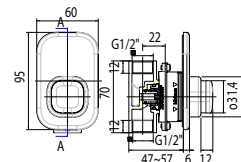

Lạnh, Chrome
Không bao gồm
dây và tay sen

Giá: 900.000 Đ

WF-T825 ■

Sen tắm gắn tường
EasyFLO

Lạnh, Chrome
Không bao gồm
dây và tay sen

Giá: 800.000 Đ

Sen tắm gắn tường
EasyFLO

WF-T826B ■ Lạnh, Đen mờ
Không bao gồm
dây và tay sen