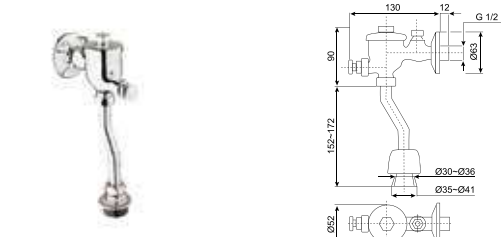

WF-9802

Van xả cho bồn tiểu nam

Xả nhấn
Dùng cho bồn tiểu có lỗ cấp nước phía trên
Áp lực tối thiểu tại: 0.1MPa: <= 2-3L/lần nhấn

Giá: 1.500.000 Đ