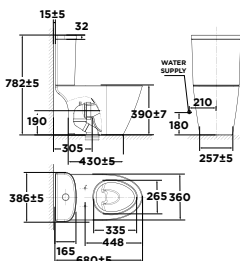

Bộ cấu 02 khối

2407-WT

Bộ cấu 02 khối
Compact Codie

Xả thẳng
3L/4.2L

Giá: 6.000.000 Đ