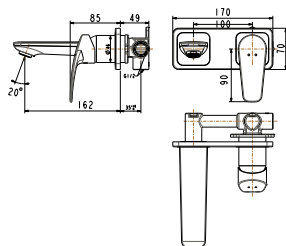

Nóng lạnh

Giá: 3.100.000 Đ

WF-0902

Vòi châu cổ cao
Milano

Nóng lạnh

Giá: 3.700.000 Đ

WF-0904

Vòi châu gắn tường
Milano