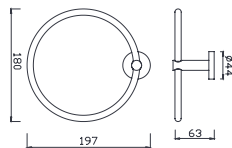

Giá: 700.000 Đ

WF-0498

Đựng giấy vệ sinh đơn dáng vuông
Concept

Giá: 1.100.000 Đ

K-2801-47-N

Vòng treo khăn
Concept

Giá: 570.000 Đ

WF-0499