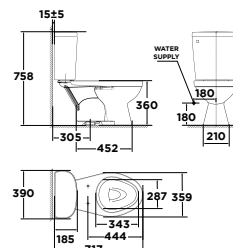

VF-2398

Bộ cấu 02 khối
Winplus

Xả thẳng
6L

Giá: 2.600.000 Đ

VF-2398SL : 2.800.000 Đ
(bao gồm nắp đóng êm)