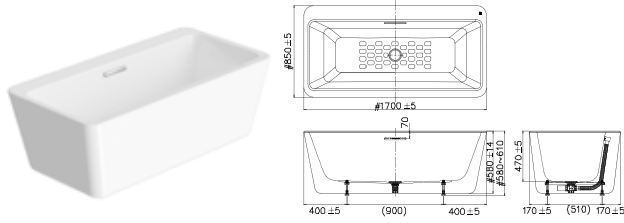

Bồn tắm đặt sàn

BTAS6719

Bồn tắm đặt sàn
Acacia Evolution

Chất liệu Acrylic.
+ Bộ xả
+ Ống thoát nước

Giá: 84.600.000 Đ