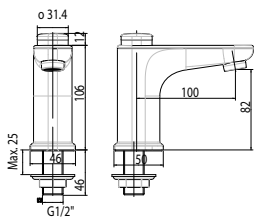

Vòi chậu 01 lỗ
EasyFLO

WF-T823B ■ Lạnh, Đen mờ

WF-T823W □ Lạnh, Sơn trắng

Giá: 1.500.000 Đ