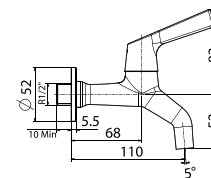

WF-T602

Vòi gắn tường
Winston

Lạnh

Giá: 500.000 Đ

WF-T702

Lạnh

Nóng lạnh

Giá: 500.000 Đ