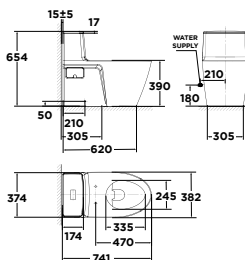

Bộ cầu 01 khối**WP-3232****Mới**Bộ cầu 01 khối
Studio SXả xoáy kết hợp tia đáy
4.8L**Giá: 21.000.000 Đ****Bộ cầu 01 khối****WP-1830**Bộ cầu 01 khối
MilanoXả xoáy kết hợp tia đáy
3L/4.8L**Giá: 14.700.000 Đ****WP-2025**Bộ cầu 01 khối
CastelloXả xoáy kết hợp tia đáy
3.8L**Giá: 18.000.000 Đ****WP-1880**Bộ cầu 01 khối
SignatureXả xoáy kết hợp tia đáy
3.5L/5L
Nắp bệ ngồi Crystal Sleek**Giá: 15.000.000 Đ****VF-1808ET**Bộ cầu 01 khối
Acacia SupaSleekXả xoáy kết hợp tia đáy
3.8L/4.8L
Nắp thùng nước mỏng
Nắp bệ ngồi Crystal Sleek**Giá: 14.200.000 Đ****WP-1880N**Bộ cầu 01 khối
SignatureXả xoáy kết hợp tia đáy
3.5L/5L
Nắp bệ ngồi Neo Modern**Giá: 14.000.000 Đ****VF-1808T**Bộ cầu 01 khối
Acacia SupaSleekXả xoáy kết hợp tia đáy
3.8L/4.8L**Giá: 13.800.000 Đ****VF-2010**Bộ cầu 01 khối
ActivaXả Siphon
3L/6L**Giá: 11.000.000 Đ**