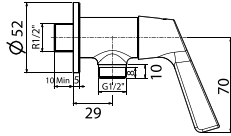

Không bao gồm dây và tay sen

Giá: 600.000 Đ

WF-T604

Vòi sen Winston

Lạnh
Không bao gồm dây và tay sen

Giá: 500.000 Đ

A-2400N

Vòi đóng chậm