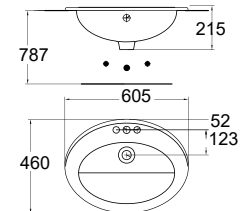

Chậu rửa đặt bàn

0477-WT

Chậu rửa đặt bàn
Ceros

W460xL605xH215 mm

Giá: 1.600.000 Đ