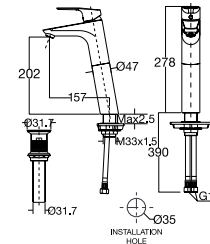

WF-0303

Vòi chậu cổ cao
Cygnet

Nóng lạnh

Giá: 3.700.000 Đ