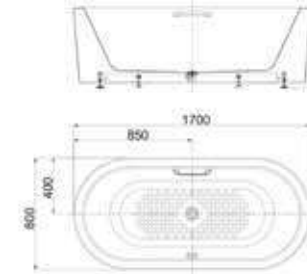

Bồn tắm đặt sàn
Acacia Evolution O4 lỗ

Chất liệu Acrylic.
+ Bộ xả
+ Ống thoát nước

Giá: 84.600.000 Đ

BTAS2732

Bồn tắm đặt sàn
Acacia

Chất liệu Cast Iron.
+ Bộ xả
+ Ống thoát nước

Giá: 99.800.000 Đ

BTAS9761