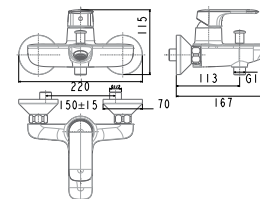

WF-1M11

Mới

Vòi tắm sen gắn tường
Loven

Nóng lạnh
Không bao gồm dây và tay sen

Giá: 2.800.000 Đ

WF-1M12

Mới

Vòi sen gắn tường
Loven