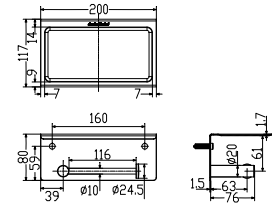

Kệ gương
Concept

Giá: 750.000 Đ

K-2801-43-N

Đựng giấy vệ sinh
Concept

Giá: 700.000 Đ

WF-1498

Đựng giấy vệ sinh đơn dáng tròn
Concept

Giá: 1.100.000 Đ