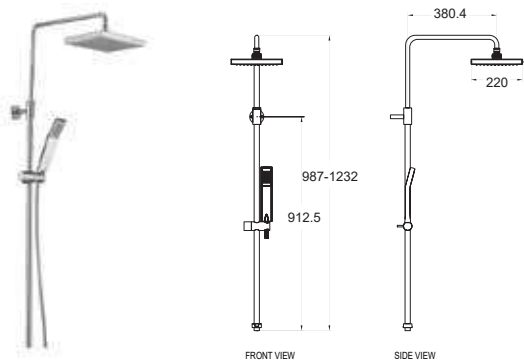

Vòi tắm sen phun mưa

A-6110.978.903

Cây sen
Moonshadow D20S

Không bao gồm bộ trộn

Giá: 8.700.000 Đ

Vòi sen gắn tường cho cây sen phun mưa

WF-2772

Vòi cho cây sen phun mưa
Acacia

Nóng lạnh
Thích hợp với cây sen
Moonshadow D20S, D200

Giá: 8.400.000 Đ