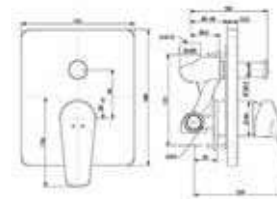

WF-0921

Vòi tắm sen âm tường
Milano

Nóng lạnh
Bao gồm mặt nạ và củ sen âm tường

Giá: 3.100.000 Đ