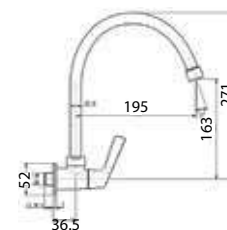

WF-T706

Vòi bếp
Winston

Lạnh

Giá: 900.000 Đ

WF-5623

Vòi bếp
Seva

Nóng lạnh
Áp suất nước khuyến nghị: 0,1 ~ 0,5 MPa

Giá: 2.700.000 Đ