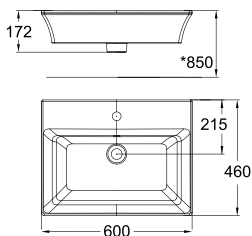

Các tính năng và công nghệ chính

CÔNG NGHỆ VIÊN MỎNG

Là công nghệ tiên tiến nhất tạo viên mỏng tinh tế, hiện đại.

Chậu rửa đặt trên bàn

WP-F525.1H hoặc
WP-F525.3H

Chậu rửa đặt trên bàn
Kastello

W460xL600xH172 mm
WP-F525.1H: 1 lỗ
WP-F525.3H: 3 lỗ