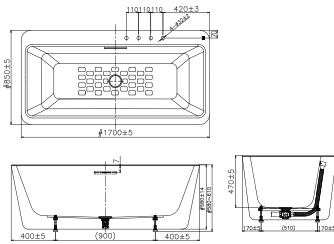

BTAS6719.4H

Bồn tắm đặt sàn
Acacia Evolution O4 lỗ

Chất liệu Acrylic.
+ Bộ xả
+ Ống thoát nước

Giá: 84.600.000 Đ