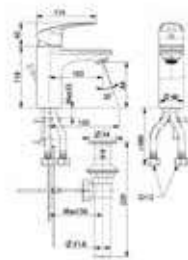

Nóng lạnh

Giá: 3.500.000 Đ

WF-0311

Sen tắm sen gắn tường
Cygnet

Nóng lạnh

Giá: 3.400.000 Đ

WF-0901

Vòi châu 01 lỗ
Milano