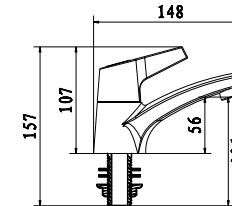

Lạnh

Giá: 730.000 Đ

WF-T603

Vòi tắm sen Winston

Lạnh
Không bao gồm dây và tay sen

Giá: 900.000 Đ

W.126

Vòi châu tay gạt Sandra