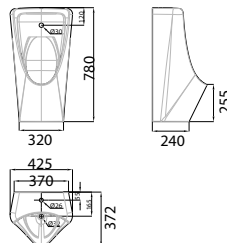

Bồn tiểu nam cảm ứng treo tường
Lynbrook

WP-6519.DC
Dùng pin
Tích hợp van xả cảm ứng

WP-6519.AC
Dùng điện
Tích hợp van xả cảm ứng

Giá: 13.000.000 Đ