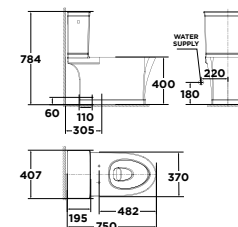

Bộ cấu 02 khối

VF-2781

Bộ cấu 02 khối
Kastello

Xả xoáy đôi
3L/4.5L

Giá: 9.500.000 Đ