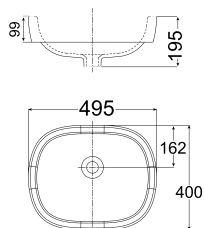

0950-WT hoặc WP-0626

Chậu rửa đặt bàn
Active

W400xL495xH195 mm

Giá: 2.450.000 Đ