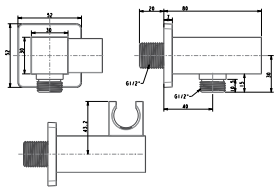

FFAS9143

Các sen vuông
EasySET

Giá: 1.500.000 Đ