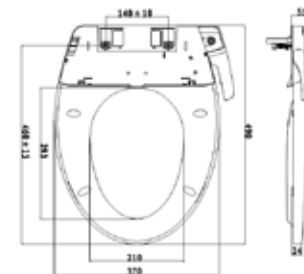

Bản vẽ kĩ thuật

SIAA E022196 for KOHKBN Chức năng chống khuẩn được chứng nhận theo tiêu chuẩn SIAA ISO 22196 standard.