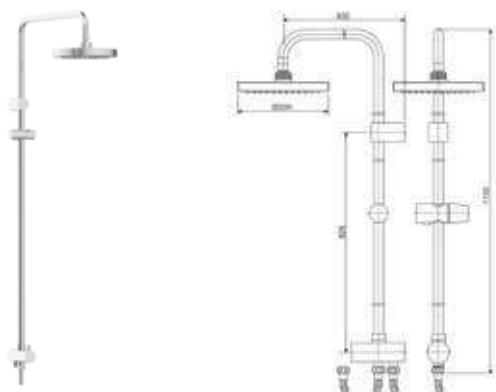

WF-9071H

Cây sen phun mưa
H200

Kết hợp với vòi tắm
sen gắn tường
Kèm dây sen, tay sen

Giá: 6.800.000 Đ

Cây sen phun mưa
H200AR

WF-9071

Kết hợp với vòi tắm
sen gắn tường
Không bao gồm dây
sen và tay sen

Giá: 5.900.000 Đ

WF-3672

Vòi cho cây sen phun mưa
Image

Nóng lạnh
Thích hợp với cây sen
Moonshadow D20S, D200

Giá: 7.100.000 Đ