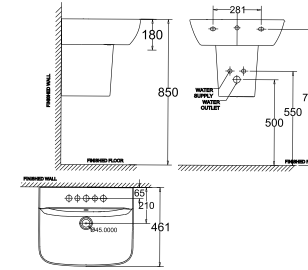

Chậu treo tường Acacia Evolution/
Chân chậu treo tường Acacia Evolution

W460xL600xH460 mm

Chậu: 3.200.000 Đ
Chân: 1.900.000 Đ

0433-WT

Chậu rửa âm bàn
Concept

W461xL461xH191 mm

Giá: 1.900.000 Đ

Mới