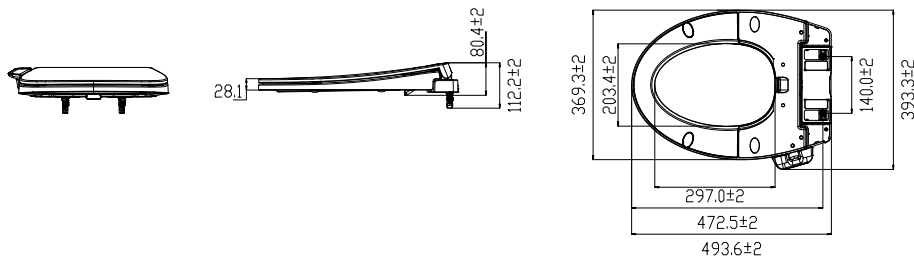

Bản vẽ kĩ thuật

SIAA E022196 for KOHKBN Chức năng chống khuẩn được chứng nhận theo tiêu chuẩn SIAA ISO 22196 standard.