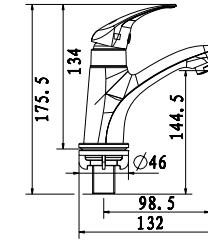

Lạnh

Giá: 3.200.000 Đ

WF-T704

Vòi sen Winston

Lạnh
Không bao gồm dây và tay sen

Giá: 500.000 Đ

WF-4611

Vòi châu Gala