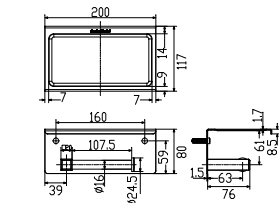

Giá: 700.000 Đ

WF-0498

Đựng giấy vệ sinh đơn dáng vuông
Concept

Giá: 1.100.000 Đ

K-2801-47-N

Vòng treo khăn
Concept

Giá: 570.000 Đ

WF-0499