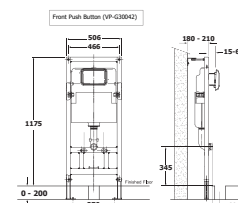

Bộ cấu treo tường
Kastello

Xà thẳng
3L/4.5L

WP-3131
WP-C131

Giá: 6.100.000 Đ

VP-G30042

Kết nước âm tường

Xà 3L/4.5L
Tương thích với các sản phẩm:
3229-WT | 3229E-WT | VF-2141S, VF-2141P

Giá: 8.000.000 Đ