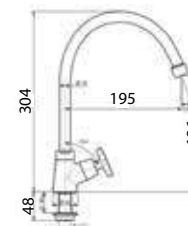

WF-T606

Vòi bếp
Winston

Lạnh

Giá: 900.000 Đ

WF-5608

Vòi bếp cổ cong
Minimalistic

Nóng lạnh
Áp suất nước khuyến nghị: 0,1 ~ 0,5 MPa

Giá: 3.000.000 Đ