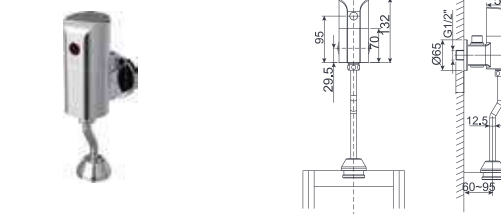

WF-8834

Van xả cảm ứng
Selectronic

Áp lực tối thiểu tại: 0.1MPa: <= 2-4L/lần xả

Giá: 11.600.000 Đ