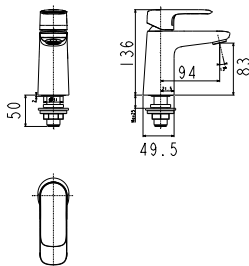

Vòi lạnh
Loven™

WF-1M06

Mới

Vòi chậu
Loven

Lạnh

Giá: 1.900.000 Đ

WF-T602

Vòi gắn tường
Winston

Lạnh

Giá: 500.000 Đ

WF-T702

Lạnh

Nóng lạnh

Giá: 500.000 Đ

WF-T601

Vòi chậu
Winston

Lạnh

Giá: 900.000 Đ

WF-T605

Vòi sen âm tường
Winston

Lạnh

Không bao gồm dây và tay sen

Giá: 600.000 Đ

WF-T701

Vòi chậu
Winston

Lạnh

Giá: 900.000 Đ

WF-T705

Vòi sen âm tường
Winston

Lạnh

Không bao gồm dây và tay sen

Giá: 600.000 Đ