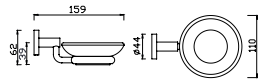

K-2801-42-N

Đĩa đựng xà phòng
Concept

Giá: 570.000 Đ