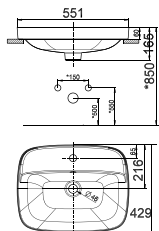

Chậu rửa đặt bàn

VF-0420

Chậu rửa đặt bàn
Signature

W429xL551xH165 mm

Giá: 2.900.000 Đ