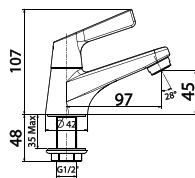

WF-T601

Vòi chậu
Winston

Lạnh

Giá: 900.000 Đ

WF-T605

Vòi sen âm tường
Winston

Lạnh

Không bao gồm dây và tay sen

Giá: 600.000 Đ