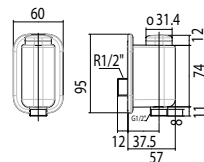

Lạnh, Chrome
Không bao gồm
dây và tay sen

Giá: 900.000 Đ

WF-T825 ■

Sen tắm gắn tường
EasyFLO

Lạnh, Chrome
Không bao gồm
dây và tay sen

Giá: 800.000 Đ

Sen tắm gắn tường
EasyFLO

WF-T826B ■ Lạnh, Đen mờ
Không bao gồm
dây và tay sen