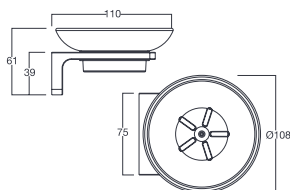

K-1382

Đĩa đựng xà phòng
Acacia Evolution

Giá: 800.000 Đ