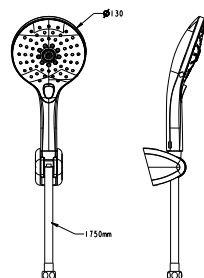

Cách lắp đặt

Cách lắp đặt

FFAS9143

Các sen vuông
EasySET

Giá: 1.500.000 Đ

FFAS9099

Thanh trượt
EasySET

Giá: 1.700.000 Đ