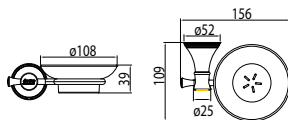

Giá: 700.000 Đ

WF-0281

Móc áo
Heritage

Giá: 600.000 Đ

WF-0287

Đựng giấy vệ sinh
Heritage

Giá: 1.300.000 Đ

WF-0282