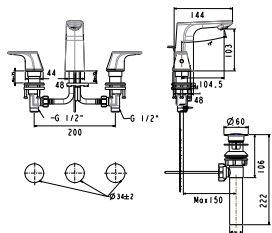

WF-1703

Vòi châu 03 lỗ
Signature

Nóng lạnh

Giá: 4.900.000 Đ