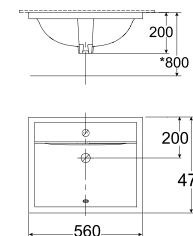

Chậu rửa âm bàn

WP-0451

Chậu rửa âm bàn
Concept

W470xL560xH200 mm

Giá: 3.300.000 Đ