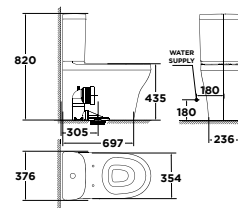

2309-WT

Bộ cấu 02 khối
Cygnat

Xả thẳng
3L/4.5L

Giá: 8.500.000 Đ