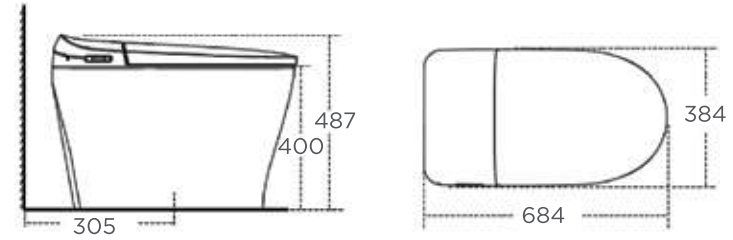

Bản vẽ kỹ thuật

Các chức năng bảng điều khiển

*** Hình ảnh bảng điều khiển bằng tiếng Việt trên chỉ phục vụ cho mục đích sử dụng tiện lợi. Sản phẩm Remote thực tế đi kèm sản phẩm là phiên bản tiếng Anh.