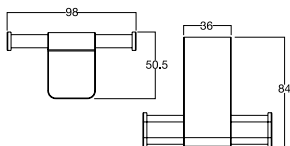

K-1381

Móc áo
Acacia Evolution

Giá: 800.000 Đ