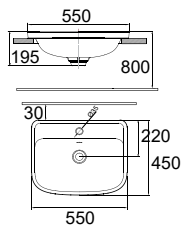

VF-0462

Chậu rửa đặt bàn
Loven

W450xL550xH195 mm

Giá: 1.600.000 Đ

Mới