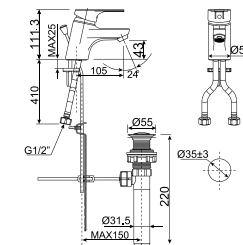

WF-1401

Vòi châu 01 lỗ
Concept Round

Nóng lạnh

Giá: 2.300.000 Đ