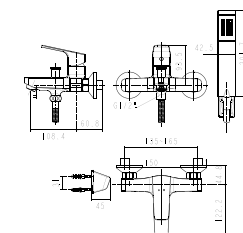

Nóng lạnh

Giá: 2.700.000 Đ

WF-1401

Vòi châu 01 lỗ
Concept Round

Nóng lạnh

Giá: 2.300.000 Đ

WF-0411

Vòi tâm sen gắn tường
Concept Square