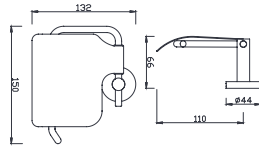

Kệ gương
Concept

Giá: 750.000 Đ

K-2801-43-N

Đựng giấy vệ sinh
Concept

Giá: 700.000 Đ

WF-1498

Đựng giấy vệ sinh đơn dáng tròn
Concept

Giá: 1.100.000 Đ