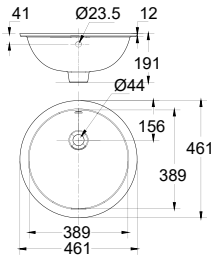

Chậu treo tường Acacia Evolution/
Chân chậu treo tường Acacia Evolution

W460xL600xH460 mm

Chậu: 3.200.000 Đ
Chân: 1.900.000 Đ

0433-WT

Chậu rửa âm bàn
Concept

W461xL461xH191 mm

Giá: 1.900.000 Đ

Mới