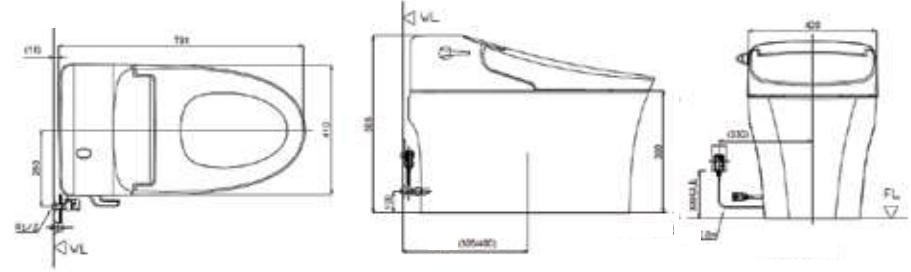

Bản vẽ kỹ thuật

Các chức năng bằng điều khiển

*** Hình ảnh bảng điều khiển bằng tiếng việt trên chỉ phục vụ cho mục đích sử dụng tiện lợi. Sản phẩm Remote thực tế đi kèm sản phẩm là phiên bản tiếng Anh.