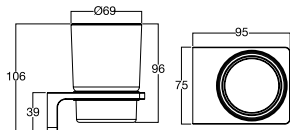

Đựng giấy vệ sinh
Acacia Evolution

Giá: 800.000 Đ

K-1382

Đĩa đựng xà phòng
Acacia Evolution

Giá: 800.000 Đ

K-1393

Thanh treo khăn
Acacia Evolution

Giá: 1.600.000 Đ