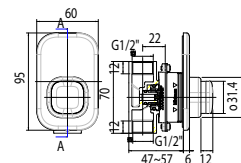

WF-T826 ■

Sen tắm âm tường
EasyFLO

Lạnh, Chrome
Không bao gồm
dây và tay sen

Giá: 900.000 Đ