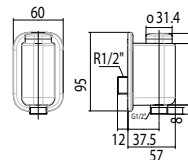

Nóng lạnh
Không bao gồm dây và tay sen

Giá: 2.100.000 Đ

WF-T823 ■

Vòi chậu 01 lỗ
EasyFLO

Lạnh, Chrome

Giá: 1.200.000 Đ

Sen tắm gắn tường
EasyFLO

WF-T825B ■ Lạnh, Đen mờ
Không bao gồm
dây và tay sen