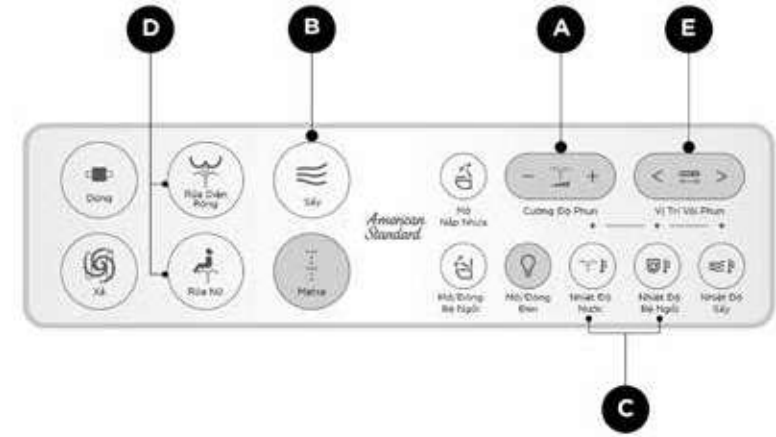

Các chức năng bảng điều khiển

NẮP VÀ BỆ NGỒI TỰ ĐỘNG
Cảm biến phát hiện sự xuất hiện của bạn, và tự động mở (và đóng) nắp.

HỆ THỐNG SẤY
Mang đến trải nghiệm hoàn toàn sạch sẽ 5 cấp độ.

ÂM NHẠC THƯ GIẢN
Phát 20 bài nhạc nhẹ thư giãn.

Bảng điều khiển của KP-8310

Bộ cầu điện tử e-Lite

Quy chuẩn kỹ thuật

Mã Sản Phẩm	WP-70DY
Kiểu Xả	Jet Siphon
Thể Tích Xả	4.8 L
Kích Thước (W x L x H)	W384 x L684 x H487 mm
Tâm Xả	305 mm, S-Trap
Vệ Sinh	
Xả Trước	✓
Hệ Thống Cấp Nước Ấm	Nước Nóng Ngay Lập Tức
Khử Mùi Tự Động	✓
Vòi Phun	Vòi Phun Đơn
Điều Chỉnh Vị Trí Vòi Phun	✓
Điều Chỉnh Độ Mạnh Vòi Phun	5 Cấp Độ
Làm Sạch Từ Phía Sau	✓
Làm Sạch Dành Cho Nữ	✓
Chế Độ Rửa Sạch Sâu	✓
Mát Xa	✓
Thoải Mái	
Bệ Ngồi Sưởi Ấm (Điều Chỉnh Nhiệt Độ)	4 Cấp Độ
Sấy Khô (Điều Chỉnh Nhiệt Độ)	4 Cấp Độ
Cảm Biến Bệ Ngồi	✓
Tiện Ích	
Nắp Bảo Vệ Vòi Phun	✓
Vòi Phun Tự Làm Sạch	✓
Dễ Dàng Tháo Lắp	✓
Nắp Và Bệ Ngồi Tự Động	✓
Nắp Đóng Êm	✓
Xả Tự Động	✓
Bộ Điều Khiển	✓
Tiết Kiệm Năng Lượng	
Chế Độ Xả Cơ	✓
Chế Độ Tiết Kiệm Điện	✓

Bản vẽ kỹ thuật

Các chức năng bảng điều khiển

*** Hình ảnh bảng điều khiển bằng tiếng Việt trên chỉ phục vụ cho mục đích sử dụng tiện lợi. Sản phẩm Remote thực tế đi kèm sản phẩm là phiên bản tiếng Anh.