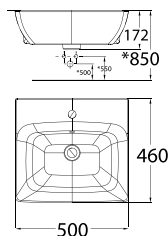

WP-F301

Chậu rửa đặt nửa bàn
Milano

W460xL500xH172 mm

Giá: 2.900.000 Đ