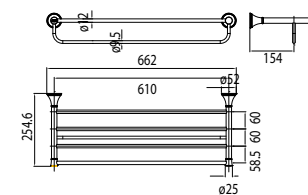

WF-0295

Kệ khăn
Heritage

Giá: 2.500.000 Đ