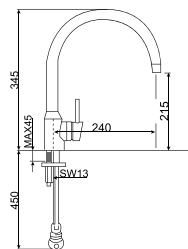

WF-T606

Vòi bếp
Winston

Lạnh

Giá: 900.000 Đ

WF-5608

Vòi bếp cổ cong
Minimalistic

Nóng lạnh
Áp suất nước khuyến nghị: 0,1 ~ 0,5 MPa

Giá: 3.000.000 Đ