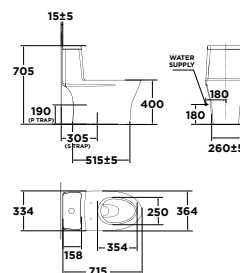

VF-2530

Bộ cấu 01 khối
Flexio

Xả thẳng, 3L/6L
VF-2530: Sử dụng S-Trap
VF-2530P: Sử dụng P-Trap

Giá: 7.600.000 Đ