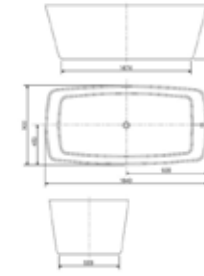

Bồn tắm đặt sàn

BTAS9831

Bồn tắm đá đặt sàn
Zenistone

Chất liệu đá.
+ Bộ xả
+ Ống thoát nước

Giá: 154.400.000 Đ