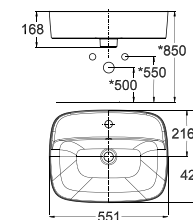

WP-0618

Chậu rửa đặt trên bàn
Signature

W429xL551xH168 mm

Giá: 3.300.000 Đ