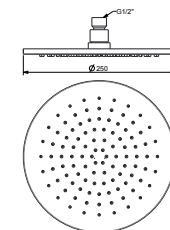

FFASS036

Đầu sen phun mưa tròn 250mm
EasySET

Giá: 3.400.000 Đ