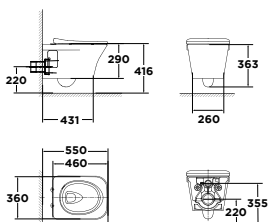

WP-2131

Bộ cấu treo tường
Kastello

Xà thẳng
3L/4.5L

WP-3131
WP-C131

Giá: 6.100.000 Đ