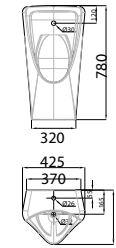

Bồn tiểu treo tường

WP-6509

Bồn tiểu nam treo tường
Lynbrook

WP-6509T: Top inlet
WP-6509B: Back inlet

Giá: 6.000.000 Đ