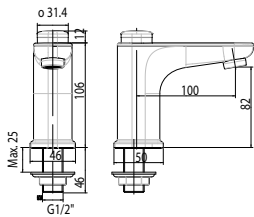

WF-T823 ■

Vòi chậu 01 lỗ
EasyFLO

Lạnh, Chrome

Giá: 1.200.000 Đ