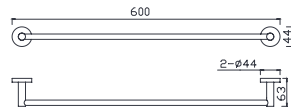

K-2801-46-N

Thanh treo khăn
Concept

Giá: 700.000 Đ