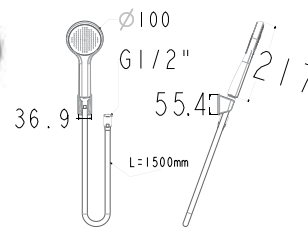

WF-9H11

Tay sen
RainClick

03 chức năng
Không bao gồm dây cấp & gác sen

Giá: 900.000 Đ

FFASS506-MB

Tay sen
Black Genie

Dây sen 1.5M
Gác sen

Giá: 900.000 Đ