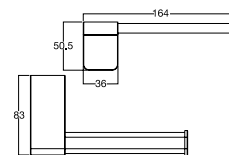

Giá: 1.300.000 Đ

WF-0295

Kệ khăn
Heritage

Giá: 2.500.000 Đ

K-1381

Móc áo
Acacia Evolution

Giá: 800.000 Đ

K-1387