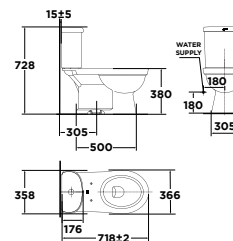

Bộ cấu 02 khối

2407-WT

Bộ cấu 02 khối
Compact Codie

Xả thẳng
3L/4.2L

Giá: 6.000.000 Đ

Bộ cấu 02 khối

VF-2013

Bộ cấu 02 khối
Star