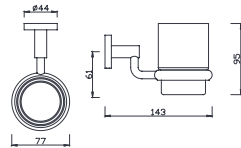

Kệ gương
Concept

Giá: 750.000 Đ

K-2801-43-N

Đựng giấy vệ sinh
Concept

Giá: 700.000 Đ

WF-1498

Đựng giấy vệ sinh đơn dáng tròn
Concept

Giá: 1.100.000 Đ