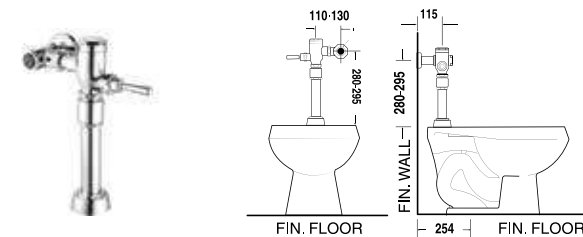

WF-9858

Van xả bộ cấu

13L
Áp lực tối thiểu tại: 0.1MPa: <= 13L/lần xả

Giá: 6.700.000 Đ