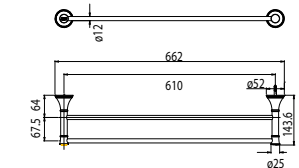

WF-0293

Thanh treo khăn đơn
Heritage

Giá: 1.100.000 Đ

WF-0294

Thanh treo khăn đôi
Heritage

Giá: 1.700.000 Đ

WF-0286

Đụng cụ vệ sinh
Heritage