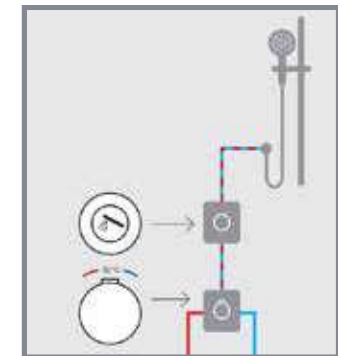

WF-4950

Vòi sen chỉnh nhiệt
TemptaCion

Nóng lạnh
Không bao gồm dây sen & tay sen
Áp suất nước khuyến nghị: 0,1 ~ 0,5 MPa

Giá: 5.100.000 Đ

EasySET™ Concealed

EasySET - ESSENTIAL

MÃ SỐ	ESSENTIAL - GIÁ: 12.400.000 Đ	SỐ LƯỢNG
FFAS0925	Nút điều chỉnh cho tay sen EasySET	1
FFAS0930	Bộ trộn nhiệt độ âm tường EasySET	1
A-0017	Tay sen 03 chức năng RainClick	1
FFAS9099	Thanh trượt EasySET	1
FFAS9142	Cơ nối vuông EasySET	1

Cách lắp đặt

Trải nghiệm tắm tuyệt đỉnh.

Trải nghiệm hàng ngày với vòi sen thoải mái và thư giãn chỉ bằng một nút ấn và bật thuận tiện.

EasySET - EXPERIENCE

MÃ SỐ	EXPERIENCE - GIÁ: 18.900.000 Đ	SỐ LƯỢNG
FFAS9908	Thanh nối đầu sen EasySET	1
FFASS038	Đầu sen phun mưa vuông 250mm EasySET	1
FFAS0926	Nút điều chỉnh cho đầu sen EasySET	1
FFAS0925	Nút điều chỉnh cho tay sen EasySET	1
FFAS0930	Bộ trộn nhiệt độ âm tường EasySET	1
FFAS9143	Gác sen vuông EasySET	1
A-0017	Tay sen O3 chức năng RainClick, Dây sen 1.5M, Gác sen	1