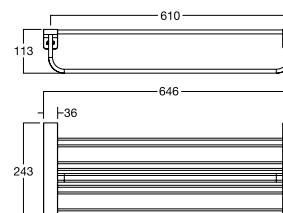

K-1395

Kệ để khăn
Acacia Evolution

Giá: 5.100.000 Đ