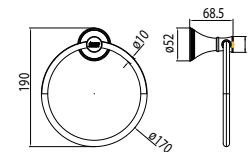

WF-0290

Vòng treo khăn
Heritage

Giá: 800.000 Đ