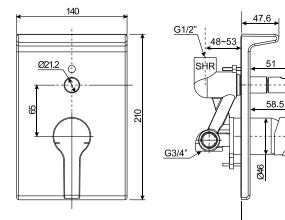

Durashine

Lớp phủ chrome sáng bóng mang lại vẻ tươi sáng lâu dài.

Vòi tắm sen âm tường

WF-1321

Vòi tắm sen âm tường
Acacia Evolution

Nóng lạnh
Bao gồm mặt nạ và củ sen âm tường

Giá: 5.000.000 Đ

Vòi tắm sen âm tường