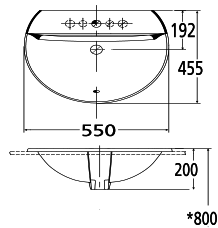

Chậu rửa đặt bàn
Aqualyn

W445xL520xH195 mm

Giá: 1.050.000 Đ

0452-WT

Chậu rửa đặt bàn
Concept Sphere

W455xL550xH200 mm

Giá: 1.900.000 Đ

Chậu rửa đặt nửa bàn