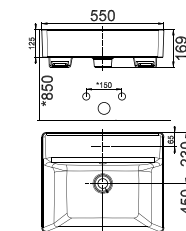

Chậu rửa đặt bàn
Aqualyn

W445xL520xH195 mm

Giá: 1.050.000 Đ

0452-WT

Chậu rửa đặt bàn
Concept Sphere

W455xL550xH200 mm

Giá: 1.900.000 Đ

Chậu rửa đặt nửa bàn