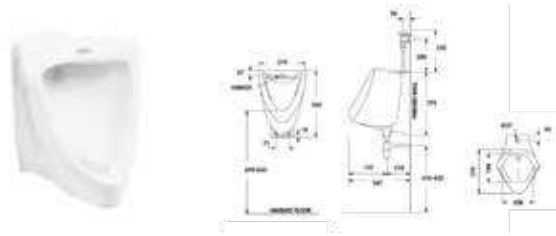

Bồn tiểu treo tường

VF-0412

Bồn tiểu nam treo tường
Wall

Top inlet

Giá: 1.800.000 Đ