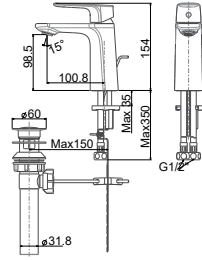

WF-1701

Vòi châu 01 lỗ
Signature

Nóng lạnh

Giá: 3.400.000 Đ