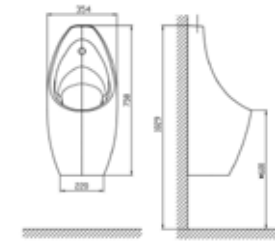

WP-6737

Bồn tiểu nam treo tường
New Contour

WP-6737T: Top inlet
WP-6737B: Back inlet

Giá: 5.700.000 Đ