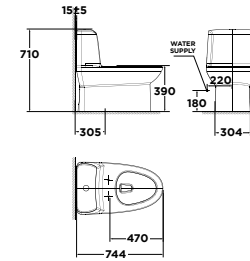

Bộ cầu 01 khối

WP-1830

Bộ cầu 01 khối
Milano

Xả xoáy kết hợp tia đáy
3L/4.8L

Giá: 14.700.000 Đ