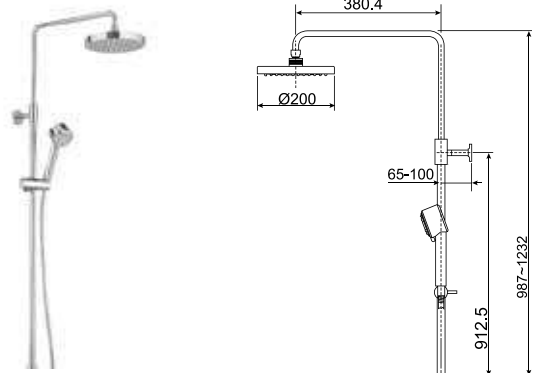

A-6110.978.904

Cây sen
Moonshadow D200

Không bao gồm bộ trộn

Giá: 7.700.000 Đ