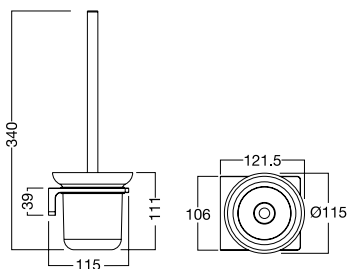

K-1384

Phụ kiện đựng ly
Acacia Evolution

Giá: 800.000 Đ

K-1394

Thanh treo khăn đôi
Acacia Evolution

Giá: 2.500.000 Đ

K-1386

Phụ kiện vệ sinh
Acacia Evolution