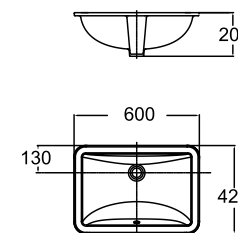

TI-0459-WT

Chậu rửa âm bàn
Activa

W422xL600xH209 mm

Giá: 2.500.000 Đ