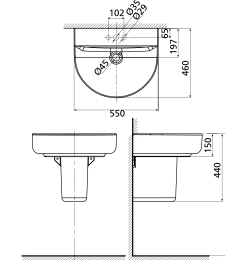

0553-WT / 0740-WT

Chậu rửa treo tường Concept /
Chân treo cho chậu rửa Concept

W460xL550xH440 mm

Chậu: 2.200.000 Đ
Chân: 1.350.000 Đ