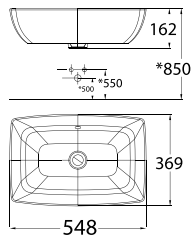

WP-F650

Chậu rửa đặt trên bàn
Milano

W370xL550xH150 mm

Giá: 3.000.000 Đ