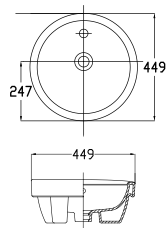

Mới

0519-WT hoặc VF-0519

Chậu rửa đặt nửa bàn
Acacia Evolution

W460 x L500 x H181 mm

Giá: 2.600.000 Đ

Chậu rửa đặt nửa bàn

WP-F307

Chậu rửa đặt nửa bàn
White