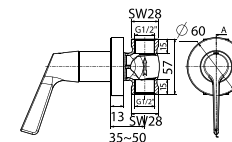

Vòi lạnh
Loven™

WF-1M06

Mới

Vòi chậu
Loven

Lạnh

Giá: 1.900.000 Đ

WF-T602

Vòi gắn tường
Winston

Lạnh

Giá: 500.000 Đ

WF-T702

Lạnh

Nóng lạnh

Giá: 500.000 Đ

WF-T601

Vòi chậu
Winston

Lạnh

Giá: 900.000 Đ

WF-T605

Vòi sen âm tường
Winston

Lạnh

Không bao gồm dây và tay sen

Giá: 600.000 Đ

WF-T701

Vòi chậu
Winston

Lạnh

Giá: 900.000 Đ

WF-T705

Vòi sen âm tường
Winston

Lạnh

Không bao gồm dây và tay sen

Giá: 600.000 Đ