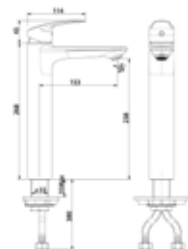

WF-0902

Vòi châu cổ cao
Milano

Nóng lạnh

Giá: 3.700.000 Đ