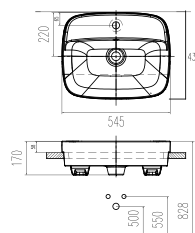

VF-0320

Chậu rửa đặt nửa bàn
Signature

W435xL545xH170 mm

Giá: 2.450.000 Đ