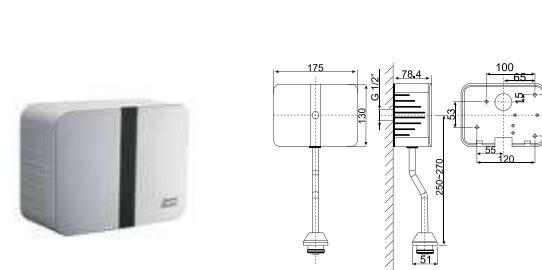

VF-0414

Bồn tiểu nam treo tường
Eco

Top inlet

Giá: 1.800.000 Đ

Van xả cảm ứng âm tường

WF-8604 Dùng pin

Giá: 6.000.000 Đ

WF-8614 Dùng điện

Áp lực tối thiểu tại: 0.1MPa: <= 3L/lần xả

Giá: 7.000.000 Đ