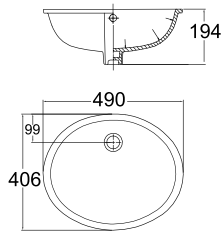

W460xL550xH440 mm

Chậu: 2.200.000 Đ
Chân: 1.350.000 Đ

VF-0496

Chậu rửa âm bàn
Ovalyn

W406xL490xH194 mm

Giá: 1.050.000 Đ

0955-WT / 0755-WT

Chậu rửa treo tường Active /
Chân treo cho chậu rửa Active