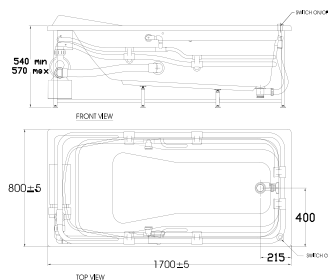

Bồn tắm âm sàn

Bồn tắm âm sàn
Tonca

7120-WT Bồn tắm Arcylic
+ Tay vịn
+ Bộ xả

Giá: 18.400.000 Đ

7220100-WT Bồn tắm Arcylic
+ Thủy lực

Giá: 58.300.000 Đ