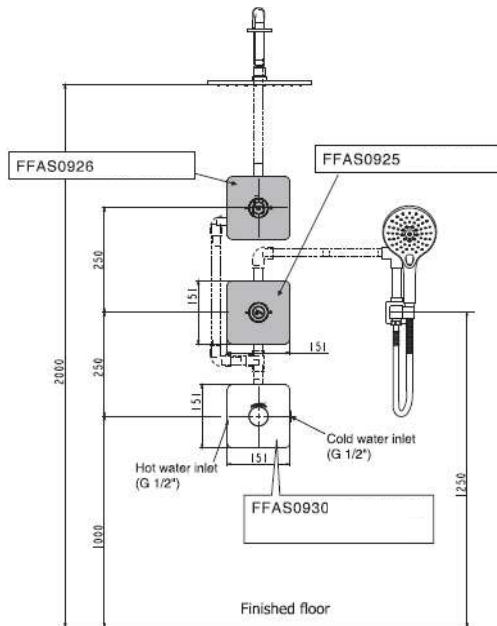

Cách lắp đặt