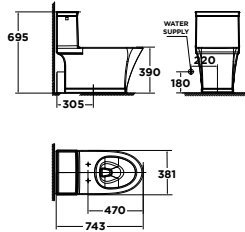

WP-2025

Bộ cầu 01 khối
Castello

Xả xoáy kết hợp tia đáy
3.8L

Giá: 18.000.000 Đ