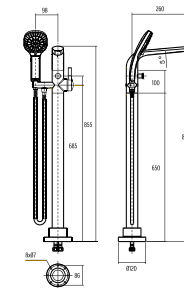

Vòi cho bồn tắm đặt sàn

WF-6816

Vòi bồn tắm
IDS

Nóng lạnh

Giá: 25.000.000 Đ