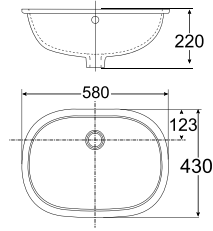

Chậu rửa âm bàn

0458-WT

Chậu rửa âm bàn
Active

W430xL580xH220 mm

Giá: 2.500.000 Đ