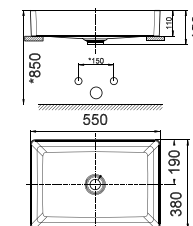

WP-F412

Chậu rửa đặt trên bàn
Acacia SupaSleek

W380xL550xH150 mm

Giá: 3.700.000 Đ