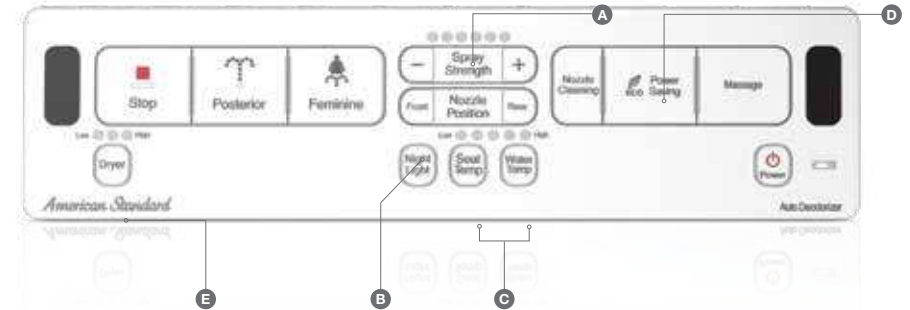

- **A CƯỜNG ĐỘ VÒI PHUN CÓ THỂ ĐIỀU CHỈNH ĐƯỢC**
  Mặc định của hãng được thiết lập ở 3 cấp độ tuy nhiên người sử dụng có thể cài đặt lên 5 cấp độ.
- **B VỊ TRÍ VÒI PHUN CÓ THỂ ĐIỀU CHỈNH ĐƯỢC**
  Với 5 cấp độ.
- **C NHIỆT ĐỘ NƯỚC VÀ BỆ NGỒI CÓ THỂ ĐIỀU CHỈNH ĐƯỢC**
  Với 3 cấp độ.
- **D CHẾ ĐỘ TIẾT KIỂM ĐIỆN MỘT CHẠM**
  Chức năng gia nhiệt nước và bệ ngồi sẽ dừng lại trong khi chế độ làm sạch và xả sẽ vẫn hoạt động (8h).
- **E NHIỆT ĐỘ SẤY KHÔ CÓ THỂ ĐIỀU CHỈNH ĐƯỢC**
  Với 3 cấp độ.