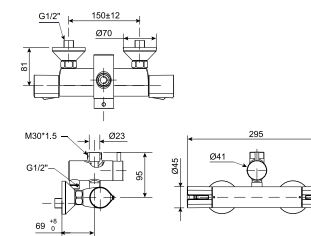

Vòi cho cây sen phun mưa
Acacia

Nóng lạnh
Thích hợp với cây sen
Moonshadow D20S, D200

Giá: 8.400.000 Đ

A-6110.978.904

Cây sen
Moonshadow D200

Không bao gồm bộ trộn

Giá: 7.700.000 Đ

WF-4948