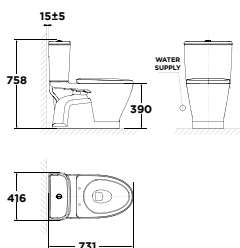

VF-2162

Bộ cấu 02 khối
Loven

Xả xoáy đôi
3L/4.5L

Giá: 3.900.000 Đ

Mới