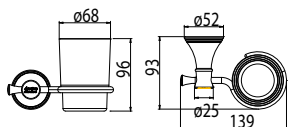

WF-0284

Đựng ly
Heritage

Giá: 900.000 Đ