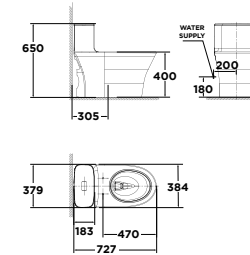

Bộ cầu 01 khối**WP-3232****Mới**Bộ cầu 01 khối
Studio SXả xoáy kết hợp tia đáy
4.8L**Giá: 21.000.000 Đ****Bộ cầu 01 khối****WP-1830**Bộ cầu 01 khối
MilanoXả xoáy kết hợp tia đáy
3L/4.8L**Giá: 14.700.000 Đ****WP-2025**Bộ cầu 01 khối
CastelloXả xoáy kết hợp tia đáy
3.8L**Giá: 18.000.000 Đ****WP-1880**Bộ cầu 01 khối
SignatureXả xoáy kết hợp tia đáy
3.5L/5L
Nắp bệ ngồi Crystal Sleek**Giá: 15.000.000 Đ****VF-1808ET**Bộ cầu 01 khối
Acacia SupaSleekXả xoáy kết hợp tia đáy
3.8L/4.8L
Nắp thùng nước mỏng
Nắp bệ ngồi Crystal Sleek**Giá: 14.200.000 Đ****WP-1880N**Bộ cầu 01 khối
SignatureXả xoáy kết hợp tia đáy
3.5L/5L
Nắp bệ ngồi Neo Modern**Giá: 14.000.000 Đ****VF-1808T**Bộ cầu 01 khối
Acacia SupaSleekXả xoáy kết hợp tia đáy
3.8L/4.8L**Giá: 13.800.000 Đ****VF-2010**Bộ cầu 01 khối
ActivaXả Siphon
3L/6L**Giá: 11.000.000 Đ**