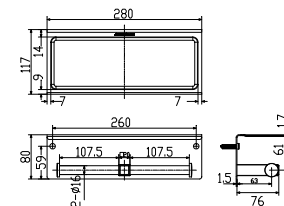

Giá: 700.000 Đ

WF-0498

Đựng giấy vệ sinh đơn dáng vuông
Concept

Giá: 1.100.000 Đ

K-2801-47-N

Vòng treo khăn
Concept

Giá: 570.000 Đ

WF-0499