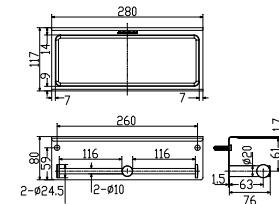

WF-1499

Đựng giấy vệ sinh đôi dáng tròn
Concept

Giá: 1.400.000 Đ