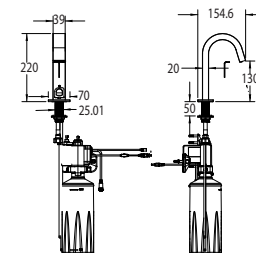

WF-8101

Vòi chậu cảm ứng 2in1

Vòi chậu cảm ứng tích hợp xả phòng

Giá: 9.000.000 Đ