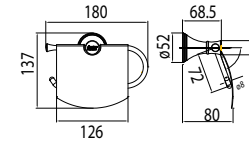

Giá: 700.000 Đ

WF-0281

Móc áo
Heritage

Giá: 600.000 Đ

WF-0287

Đựng giấy vệ sinh
Heritage

Giá: 1.300.000 Đ

WF-0282