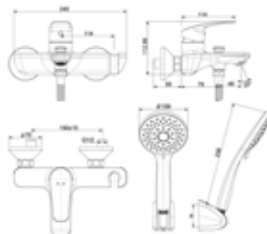

WF-0911

Vòi sen tắm gắn tường
Milano

Nóng lạnh

Giá: 4.400.000 Đ