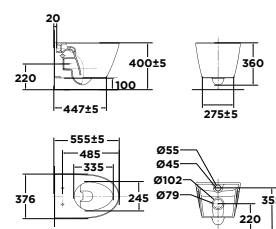

VF-3119V

Bộ cấu treo tường
Acacia Evolution

Xả xoáy đôi
3L/4.5L
Nắp cấu Acacia Evolution thường

VF-3119B
CTSS1808-1M
P-Trap: M11460

Giá: 8.030.000 Đ