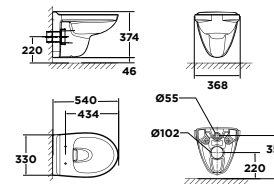

Giá: 8.030.000 Đ

Bộ cấu đặt sàn, treo tường

VF-2141S hoặc VF-2141P

Bộ cấu đặt sàn
Signature

Xà xoáy đôi
3L/4.5L
Nắp bệ ngồi Crystal Sleek

VF-3141S, WP-C119S
VF-3141P, WP-C119S

Giá: 8.200.000 Đ

Bộ cấu đặt sàn, treo tường