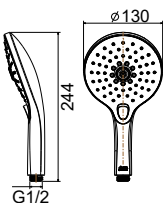

WF-0321

Sen tắm sen âm tường
Cygnet

Nóng lạnh
Bao gồm mặt nạ và củ sen âm tường

Giá: 2.900.000 Đ

WF-B211H

Tay sen
Codie

Dây cấp 1.5M
Gác sen

Giá: 900.000 Đ