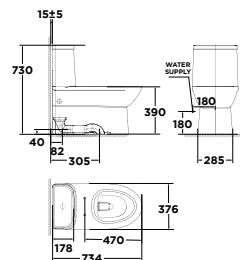

WP-2073

Bộ cấu 01 khối
Neo Modern

Xả xoáy kết hợp tia đẩy
4,8L

Giá: 9.500.000 Đ