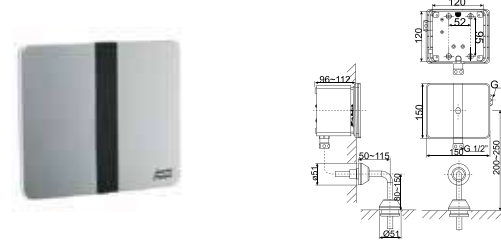

VF-0412

Bồn tiểu nam treo tường
Wall

Top inlet

Giá: 1.800.000 Đ

Bồn tiểu treo tường

VF-0414

Bồn tiểu nam treo tường
Eco

Top inlet