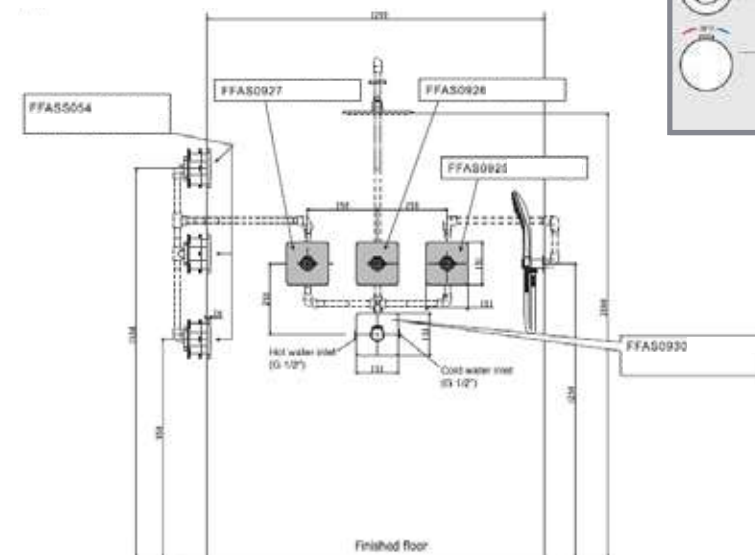

Cách lắp đặt