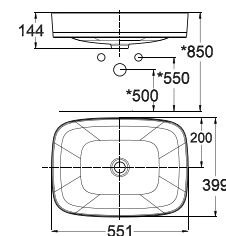

WP-0628

Chậu rửa đặt trên bàn
Signature

W399xL551xH144 mm

Giá: 3.200.000 Đ