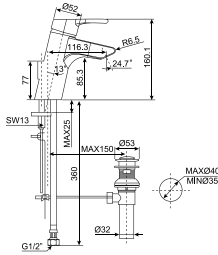

Nóng lạnh

Giá: 3.600.000 Đ

WF-1411

Vòi tâm sen gắn tường
Concept Round

Nóng lạnh

Giá: 3.100.000 Đ

WF-3907

Vòi châu O1 lỗ
Active