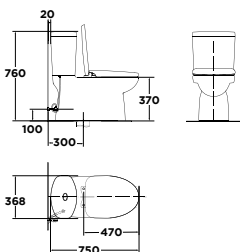

VF-2719

Bộ cấu 02 khối

Xả Siphon
4.5L/6.5L

Giá: 4.100.000 Đ