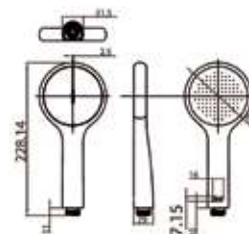

Tay sen
Genie

FFASS506-AQ ■ Màu xanh
Dây sen 1.5M
Gác sen

FFASS506-PI ■ Màu hồng
Dây sen 1.5M
Gác sen

FFASS506-GR ■ Màu xám
Dây sen 1.5M
Gác sen

Giá: 740.000 Đ

Tay sen
Genie

FFASS505-AQ ■ Màu xanh
Không bao gồm dây sen & gác sen