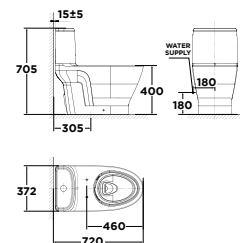

VF-1862

Mới

Bộ cấu 01 khối
Loven

Xả xoáy đôi
3L/4.5L
Chân cấu trơn láng

Giá: 8.500.000 Đ