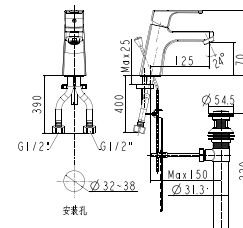

Nóng lạnh

Giá: 4.100.000 Đ

WF-0911

Vòi sen tắm gắn tường
Milano

Nóng lạnh

Giá: 4.400.000 Đ

WF-0401

Vòi châu 01 lỗ
Concept Square