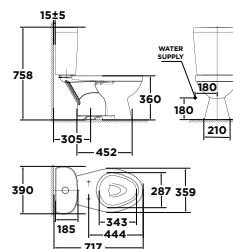

Xả thẳng
3L/6L

Giá: 3.500.000 Đ

2630-WT

Bộ cấu 02 khối
Neo Modern

Xả thẳng
3L/4.2L

Giá: 4.700.000 Đ

VF-2397

Bộ cấu 02 khối
Winplus+