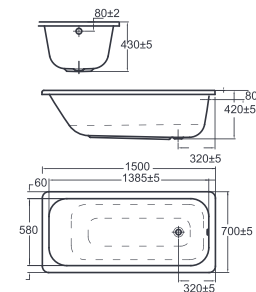

7140-WT Bồn tắm Arcylic
+ Tay vịn
+ Bộ xả

Giá: 15.300.000 Đ

7240100-WT Bồn tắm Arcylic
+ Thủy lực

Giá: 52.500.000 Đ

70092-WT

Bồn tắm thủy lực
Tonic

Bồn tắm Arcylic
+ Tay vịn
+ Bộ xả

Giá: 77.200.000 Đ