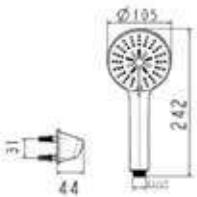

WF-B211H

Tay sen
Codie

Dây cấp 1.5M
Gác sen

Giá: 900.000 Đ