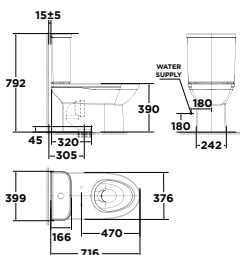

2630-WT

Bộ cấu 02 khối
Neo Modern

Xả thẳng
3L/4.2L

Giá: 4.700.000 Đ