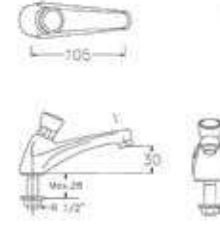

Không bao gồm dây và tay sen

Giá: 600.000 Đ

WF-T604

Vòi sen Winston

Lạnh
Không bao gồm dây và tay sen

Giá: 500.000 Đ

A-2400N

Vòi đóng chậm