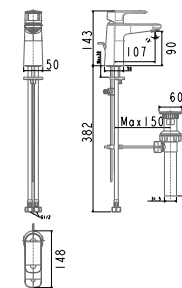

WF-1M01

Mới

Vòi châu 01 lỗ
Loven

Nóng lạnh

Giá: 2.400.000 Đ