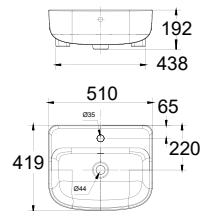

Chậu rửa đặt nửa bàn
Milano

W460xL500xH172 mm

Giá: 2.900.000 Đ

Chậu rửa âm bàn

WP-0451

Chậu rửa âm bàn
Concept

W470xL560xH200 mm

Giá: 3.300.000 Đ