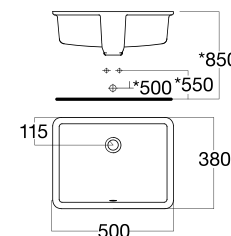

WP-F514

Chậu âm bàn
Square

W380xL500xH147 mm

Giá: 3.100.000 Đ