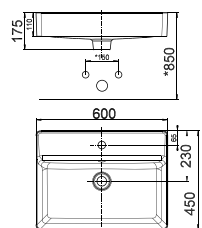

W399xL499xH150 mm

Giá: 3.700.000 Đ

WP-0618

Chậu rửa đặt trên bàn
Signature

W429xL551xH168 mm

Giá: 3.300.000 Đ

WP-F420

Chậu rửa đặt trên bàn
Acacia SupaSleek