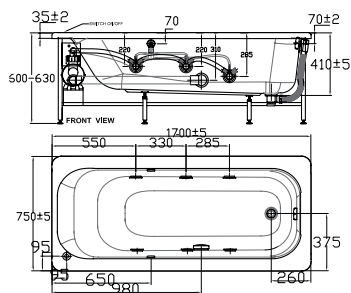

Bồn tắm âm sàn
Active

70270-WT Bồn tắm Arcylic
+ Bộ xả nhấn

Giá: 13.200.000 Đ

70270P-WT Bồn tắm Arcylic
+ Bộ xả

Giá: 13.700.000 Đ

70271-WT Bồn tắm Arcylic
+ Thủy lực

Giá: 51.000.000 Đ