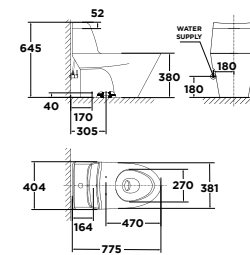

Bộ cầu 01 khối**WP-3232****Mới**Bộ cầu 01 khối
Studio SXả xoáy kết hợp tia đáy
4.8L**Giá: 21.000.000 Đ****Bộ cầu 01 khối****WP-1830**Bộ cầu 01 khối
MilanoXả xoáy kết hợp tia đáy
3L/4.8L**Giá: 14.700.000 Đ****WP-2025**Bộ cầu 01 khối
CastelloXả xoáy kết hợp tia đáy
3.8L**Giá: 18.000.000 Đ****WP-1880**Bộ cầu 01 khối
SignatureXả xoáy kết hợp tia đáy
3.5L/5L
Nắp bệ ngồi Crystal Sleek**Giá: 15.000.000 Đ****VF-1808ET**Bộ cầu 01 khối
Acacia SupaSleekXả xoáy kết hợp tia đáy
3.8L/4.8L
Nắp thùng nước mỏng
Nắp bệ ngồi Crystal Sleek**Giá: 14.200.000 Đ****WP-1880N**Bộ cầu 01 khối
SignatureXả xoáy kết hợp tia đáy
3.5L/5L
Nắp bệ ngồi Neo Modern**Giá: 14.000.000 Đ****VF-1808T**Bộ cầu 01 khối
Acacia SupaSleekXả xoáy kết hợp tia đáy
3.8L/4.8L**Giá: 13.800.000 Đ****VF-2010**Bộ cầu 01 khối
ActivaXả Siphon
3L/6L**Giá: 11.000.000 Đ**