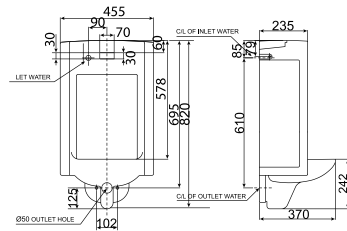

WP-6506

Bồn tiểu nam cảm ứng treo tường

Tích hợp van xả cảm ứng

Giá: 21.000.000 Đ