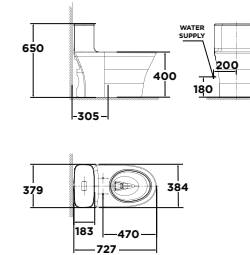

Bộ cầu 01 khối**WP-3232****Mới**Bộ cầu 01 khối
Studio SXả xoáy kết hợp tia đáy
4.8L**Giá: 21.000.000 Đ****Bộ cầu 01 khối****WP-1830**Bộ cầu 01 khối
MilanoXả xoáy kết hợp tia đáy
3L/4.8L**Giá: 14.700.000 Đ****WP-2025**Bộ cầu 01 khối
CastelloXả xoáy kết hợp tia đáy
3.8L**Giá: 18.000.000 Đ****WP-1880**Bộ cầu 01 khối
SignatureXả xoáy kết hợp tia đáy
3.5L/5L
Nắp bệ ngồi Crystal Sleek**Giá: 15.000.000 Đ****VF-1808ET**Bộ cầu 01 khối
Acacia SupaSleekXả xoáy kết hợp tia đáy
3.8L/4.8L
Nắp thùng nước mỏng
Nắp bệ ngồi Crystal Sleek**Giá: 14.200.000 Đ****WP-1880N**Bộ cầu 01 khối
SignatureXả xoáy kết hợp tia đáy
3.5L/5L
Nắp bệ ngồi Neo Modern**Giá: 14.000.000 Đ****VF-1808T**Bộ cầu 01 khối
Acacia SupaSleekXả xoáy kết hợp tia đáy
3.8L/4.8L**Giá: 13.800.000 Đ****VF-2010**Bộ cầu 01 khối
ActivaXả Siphon
3L/6L**Giá: 11.000.000 Đ**