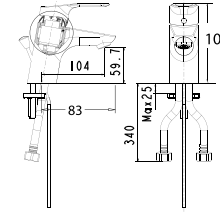

Nóng lạnh

Giá: 4.900.000 Đ

WF-0701

Vòi chậu 01 lỗ
Neo Modern

Nóng lạnh

Giá: 2.300.000 Đ

WF-0301

Vòi chậu 01 lỗ
Cygnet