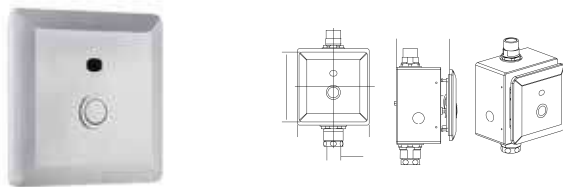

Van xả bộ cấu

Van xả bộ cấu

WF-8603 Dùng pin

WF-8613 Dùng điện

Áp lực tối thiểu tại: 0.1MPa: <= 6L/lần xả

Giá: 13.700.000 Đ