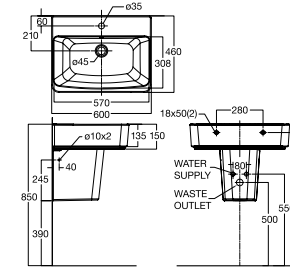

Chậu rửa treo tường

0507W-WT / 0707-WT

Chậu treo tường Acacia Evolution/
Chân chậu treo tường Acacia Evolution

W460xL600xH460 mm

Chậu: 3.200.000 Đ
Chân: 1.900.000 Đ