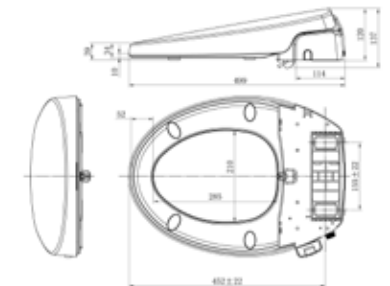

Bản vẽ kĩ thuật

SIAA E022196 for KOHKBN Chức năng chống khuẩn được chứng nhận theo tiêu chuẩn SIAA ISO 22196 standard.