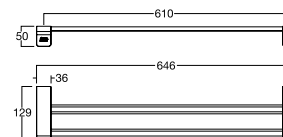

K-1394

Thanh treo khăn đôi
Acacia Evolution

Giá: 2.500.000 Đ