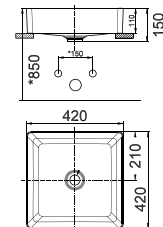

Chậu rửa đặt trên bàn

WP-F411

Chậu rửa đặt trên bàn
Acacia SupaSleek

W420xL420xH150 mm

Giá: 3.500.000 Đ