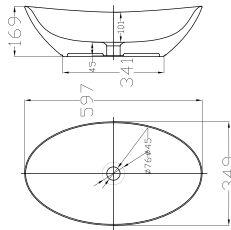

Chậu rửa đặt trên bàn
Acacia Evolution

W400xL400xH183 mm

Giá: 3.200.000 Đ

Chậu rửa đặt trên bàn

WP-F633

Chậu rửa đặt trên bàn
Neo Modern

W400xL545xH184 mm

Giá: 2.800.000 Đ