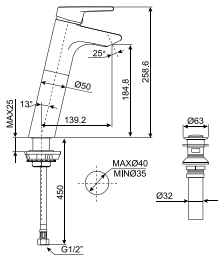

WF-3902

Vòi châu cổ cao
Active

Nóng lạnh

Giá: 3.600.000 Đ