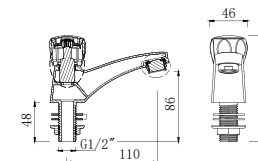

Lạnh

Giá: 850.000 Đ

WF-T703

Vòi tắm sen Winston

Lạnh
Không bao gồm dây và tay sen

Giá: 900.000 Đ

W.116

Vòi châu núm xoay Sandra