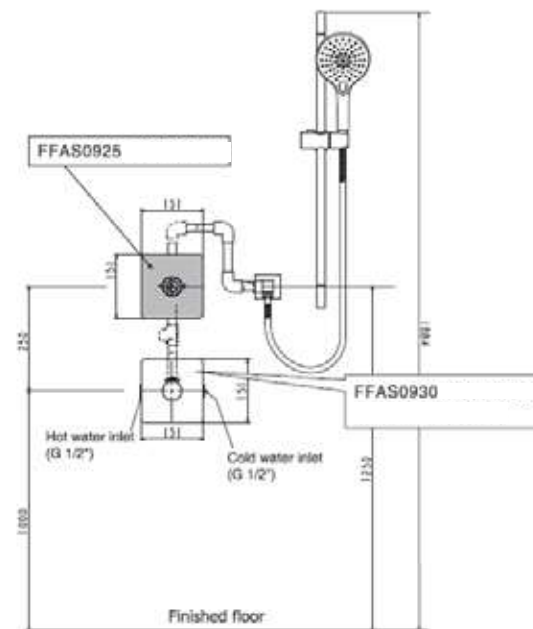

Cách lắp đặt

Trải nghiệm tắm tuyệt đỉnh.

Trải nghiệm hàng ngày với vòi sen thoải mái và thư giãn chỉ bằng một nút ấn và bật thuận tiện.