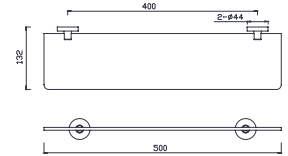

K-2801-50-N

Kệ gương
Concept

Giá: 750.000 Đ