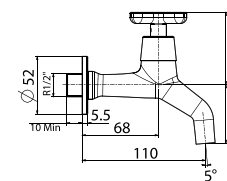

WF-T601

Vòi chậu
Winston

Lạnh

Giá: 900.000 Đ

WF-T605

Vòi sen âm tường
Winston

Lạnh

Không bao gồm dây và tay sen

Giá: 600.000 Đ