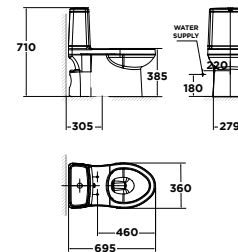

Bộ cấu 01 khối

VF-1858

Bộ cấu 01 khối
Cozy

Xả xoáy kết hợp tia đẩy
4L/6L

Giá: 6.200.000 Đ