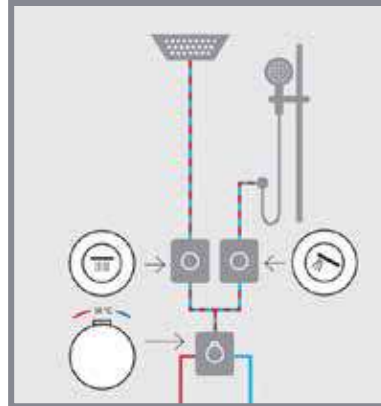

Cách lắp đặt