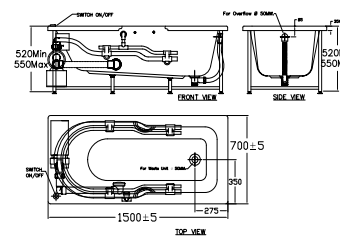

Bồn tắm âm sàn

Bồn tắm âm sàn
Tonca

7120-WT Bồn tắm Arcylic
+ Tay vịn
+ Bộ xả

Giá: 18.400.000 Đ

7220100-WT Bồn tắm Arcylic
+ Thủy lực

Giá: 58.300.000 Đ

Bồn tắm âm sàn

Bồn tắm âm sàn
Studio