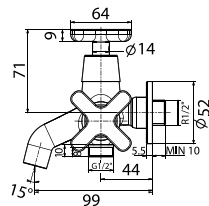

WF-T703

Vòi tắm sen Winston

Lạnh
Không bao gồm dây và tay sen

Giá: 900.000 Đ