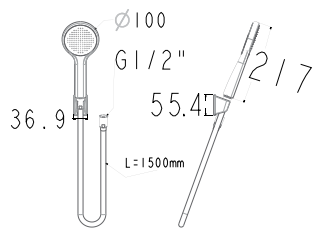

FFASS506-MB

Tay sen
Black Genie

Dây sen 1.5M
Gác sen

Giá: 900.000 Đ