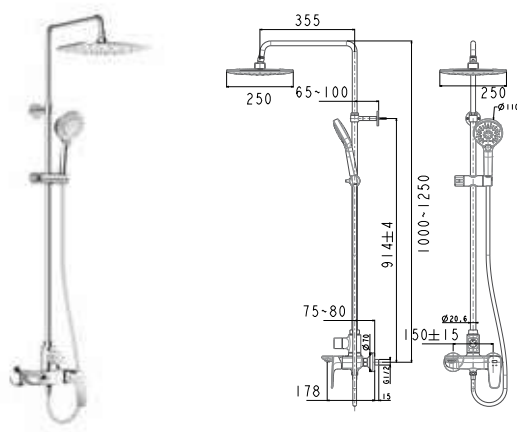

Vòi tắm sen phun mưa

WF-1772

Cây sen phun mưa
Signature

Nóng lạnh
Trộn bộ

Giá: 12.600.000 Đ