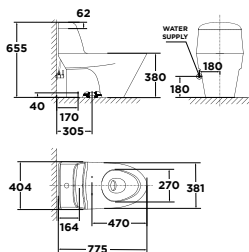

Bộ cấu 01 khối

VF-2011

Bộ cấu 01 khối
Active

Xả Siphon
3L/6L

Giá: 11.000.000 Đ