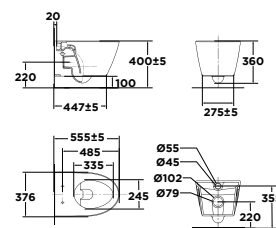

Mới

3229E-WT

Bộ cấu đặt sàn
Acacia SupaSleek

Xả xoáy đôi
3L/4.5L

3229B-WT
WP-C119
S-Trap: M11462
P-Trap: M11460

STrap: 10.760.000 Đ
PTrap: 10.280.000 Đ

VF-3119E

Bộ cấu treo tường
Acacia SupaSleek