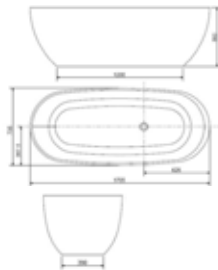

Bồn tắm đặt sàn
Acacia Evolution O4 lỗ

Chất liệu Acrylic.
+ Bộ xả
+ Ống thoát nước

Giá: 84.600.000 Đ

BTAS2732

Bồn tắm đặt sàn
Acacia

Chất liệu Cast Iron.
+ Bộ xả
+ Ống thoát nước

Giá: 99.800.000 Đ

BTAS9761