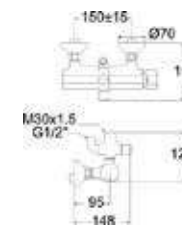

Giá: 7.600.000 Đ

Vòi tắm sen phun mưa

A-6110.978.903

Cây sen
Moonshadow D20S

Không bao gồm bộ trộn

Giá: 8.700.000 Đ

Vòi sen gắn tường cho cây sen phun mưa

WF-2772