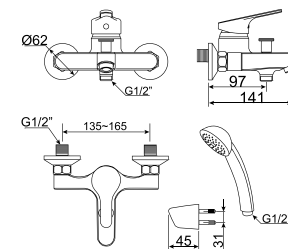

WF-1411

Vòi tâm sen gắn tường
Concept Round

Nóng lạnh

Giá: 3.100.000 Đ