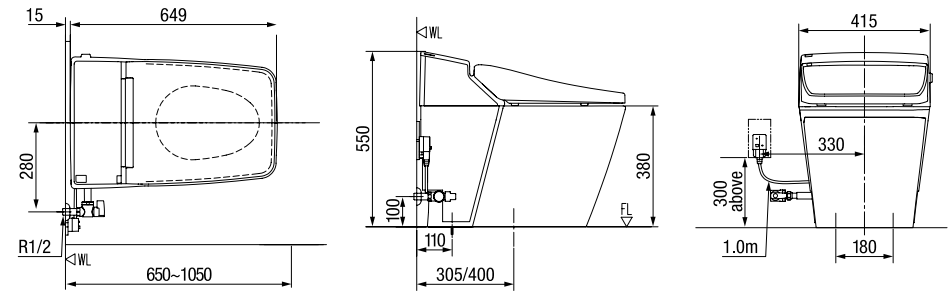

ỐNG NÓI/THẢO RỜI NHANH CHÓNG

Ống nước chống rò rỉ có thể dễ dàng tháo rời thuận tiện cho việc vệ sinh.

Bộ cầu điện tử Acacia Evolution

Bản vẽ kĩ thuật

Quy chuẩn kĩ thuật

Mã Sản Phẩm	WP-1806	
Kiểu Xả	Siphon Jet	
Thể Tích Xả	3.5 / 5 L	
Kích Thước (W x L x H)	415 x 649 x 550 mm	
Tâm Xả	305 mm, S-Trap	
Vệ Sinh		
Kháng Khuẩn	Bệ Ngồi (Chuẩn SIAA)	✓
	Nắp	✓
	Vòi Phun	✓
	Bộ Điều Khiển	✓
Khử Mùi Tự Động	✓	
Vòi Phun	Vòi Phun Kép	
Điều Chỉnh Vị Trí Vòi Phun	5 Cấp Độ	
Làm Sạch Từ Phía Sau	✓	
Làm Sạch Dành Cho Nữ	✓	
Mát Xà	✓	
Thoải Mái		
Bệ Ngồi Sưởi Ấm (Điều Chỉnh Nhiệt Độ)	6 Cấp Độ	
Sấy Khô (Điều Chỉnh Nhiệt Độ)	3 Cấp Độ	
Hệ Thống Cấp Nước Ấm	Làm Ấm Tức Thì	
Tiện Ích		
Nắp Bảo Vệ Vòi Phun	✓	
Vòi Phun Tự Làm Sạch	✓	
Dễ Dàng Tháo Lắp	✓	
Cảm Biến Bệ Ngồi	✓	
Nắp Và Bệ Ngồi Tự Động	✓	
Nắp Đóng Êm	✓	
Xả Tự Động	✓	
Bộ Điều Khiển	✓	
Tiết Kiệm Năng Lượng		
Chế Độ Tiết Kiệm Điện (8 tiếng)	✓	