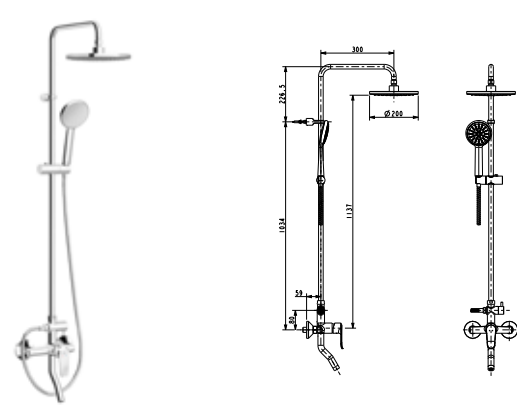

Giá: 8.350.000 Đ

WF-4952

Bộ sen cảm biến nhiệt
TemptaCion - 3Way

Nóng lạnh
Trộn bộ

Giá: 12.500.000 Đ

WF-9088

Cây sen
Neo Modern - 3Way

Đầu sen phun mưa
Tay sen, vòi sen