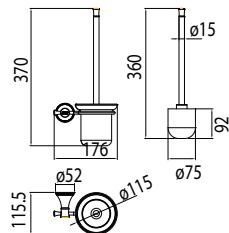

WF-0293

Thanh treo khăn đơn
Heritage

Giá: 1.100.000 Đ

WF-0294

Thanh treo khăn đôi
Heritage

Giá: 1.700.000 Đ

WF-0286

Đụng cụ vệ sinh
Heritage