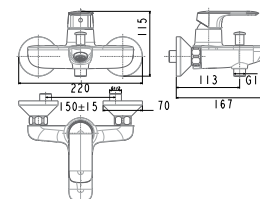

Nóng lạnh

Giá: 4.400.000 Đ

Vòi Loven

WF-1M01

Mới

Vòi châu 01 lỗ
Loven

Nóng lạnh

Giá: 2.400.000 Đ