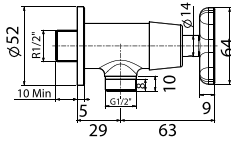

WF-T704

Vòi sen Winston

Lạnh
Không bao gồm dây và tay sen

Giá: 500.000 Đ