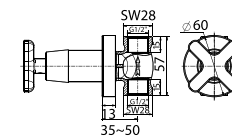

WF-T701

Vòi chậu
Winston

Lạnh

Giá: 900.000 Đ

WF-T705

Vòi sen âm tường
Winston

Lạnh

Không bao gồm dây và tay sen

Giá: 600.000 Đ