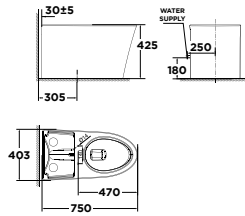

Bộ cầu 01 khối**WP-3232****Mới**Bộ cầu 01 khối
Studio SXả xoáy kết hợp tia đáy
4.8L**Giá: 21.000.000 Đ****Bộ cầu 01 khối****WP-1830**Bộ cầu 01 khối
MilanoXả xoáy kết hợp tia đáy
3L/4.8L**Giá: 14.700.000 Đ****WP-2025**Bộ cầu 01 khối
CastelloXả xoáy kết hợp tia đáy
3.8L**Giá: 18.000.000 Đ****WP-1880**Bộ cầu 01 khối
SignatureXả xoáy kết hợp tia đáy
3.5L/5L
Nắp bệ ngồi Crystal Sleek**Giá: 15.000.000 Đ****VF-1808ET**Bộ cầu 01 khối
Acacia SupaSleekXả xoáy kết hợp tia đáy
3.8L/4.8L
Nắp thùng nước mỏng
Nắp bệ ngồi Crystal Sleek**Giá: 14.200.000 Đ****WP-1880N**Bộ cầu 01 khối
SignatureXả xoáy kết hợp tia đáy
3.5L/5L
Nắp bệ ngồi Neo Modern**Giá: 14.000.000 Đ****VF-1808T**Bộ cầu 01 khối
Acacia SupaSleekXả xoáy kết hợp tia đáy
3.8L/4.8L**Giá: 13.800.000 Đ****VF-2010**Bộ cầu 01 khối
ActivaXả Siphon
3L/6L**Giá: 11.000.000 Đ**