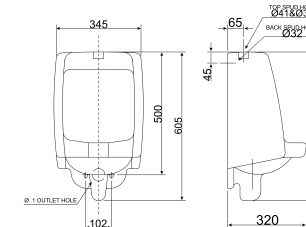

VF-6401

Bồn tiểu nam treo tường
Mini Washbrook

Top inlet

Giá: 2.400.000 Đ