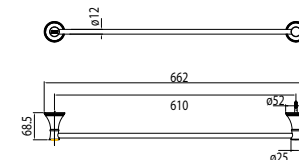

Đựng xà phòng
Heritage

Giá: 800.000 Đ

WF-0290

Vòng treo khăn
Heritage

Giá: 800.000 Đ

WF-0284

Đựng ly
Heritage

Giá: 900.000 Đ