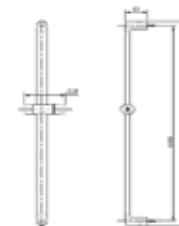

Cách lắp đặt

Cách lắp đặt

FFAS9143

Các sen vuông
EasySET

Giá: 1.500.000 Đ

FFAS9099

Thanh trượt
EasySET

Giá: 1.700.000 Đ