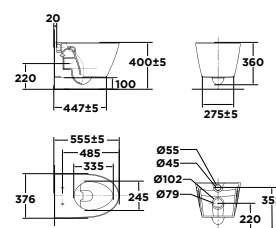

Xả xoáy đôi
3L/4.5L

VF-3119B
WP-C119
P-Trap: M11460

Giá: 9.280.000 Đ

3229-WT

Bộ cấu đặt sàn
Acacia Evolution

Xả xoáy đôi
3L/4.5L

3229B-WT
CL6117M-6D
S-Trap: M11462
P-Trap: M11460

STrap: 10.360.000 Đ
PTrap: 9.880.000 Đ