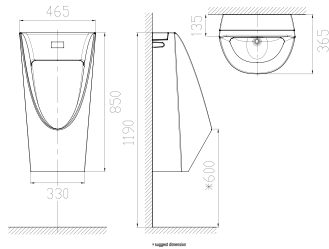

Bồn tiểu treo tường

WP-6507

Bồn tiểu nam cảm ứng treo tường
Concept

Tích hợp van xả cảm ứng

Giá: 23.000.000 Đ