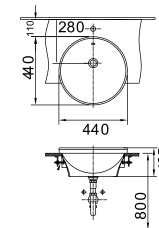

Chậu rửa đặt nửa bàn

VF-0333

Chậu rửa đặt nửa bàn

W440xL440xH185 mm

Giá: 2.350.000 Đ