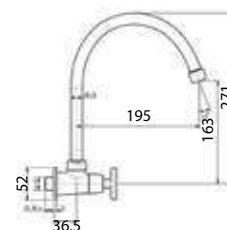

WF-T607

Vòi bếp gắn tường
Winston

Lạnh

Giá: 800.000 Đ

WF-5624

Vòi bếp
Neo modern

Nóng lạnh
Áp suất nước khuyến nghị: 0,1 ~ 0,5 MPa

Giá: 2.700.000 Đ