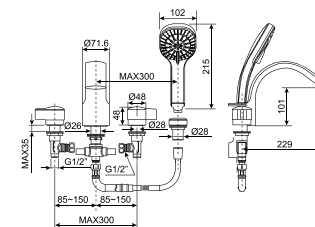

Vòi cho bồn tắm âm sàn

WF-6800

Vòi bồn tắm 04 lỗ
IDS

Nóng lạnh

Giá: 12.000.000 Đ