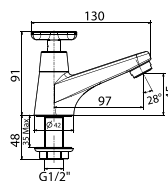

Không bao gồm dây và tay sen

Giá: 600.000 Đ

WF-T604

Vòi sen Winston

Lạnh
Không bao gồm dây và tay sen

Giá: 500.000 Đ

A-2400N

Vòi đóng chậm