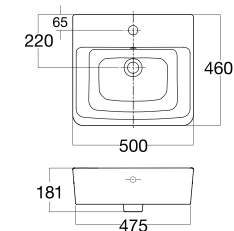

0519-WT hoặc VF-0519

Chậu rửa đặt nửa bàn
Acacia Evolution

W460 x L500 x H181 mm

Giá: 2.600.000 Đ