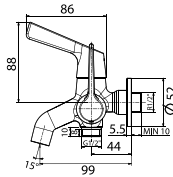

WF-T603

Vòi tắm sen Winston

Lạnh
Không bao gồm dây và tay sen

Giá: 900.000 Đ