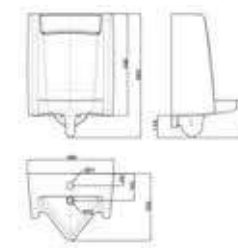

WP-6591

Bồn tiểu nam treo tường
Insbrook

WP-6591B (*): Back inlet
WP-6591T (*): Top inlet

Giá: 5.800.000 Đ