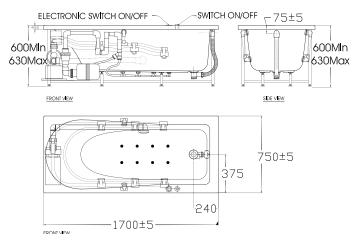

70092-WT

Bồn tắm thủy lực
Tonic

Bồn tắm Arcylic
+ Tay vịn
+ Bộ xả

Giá: 77.200.000 Đ