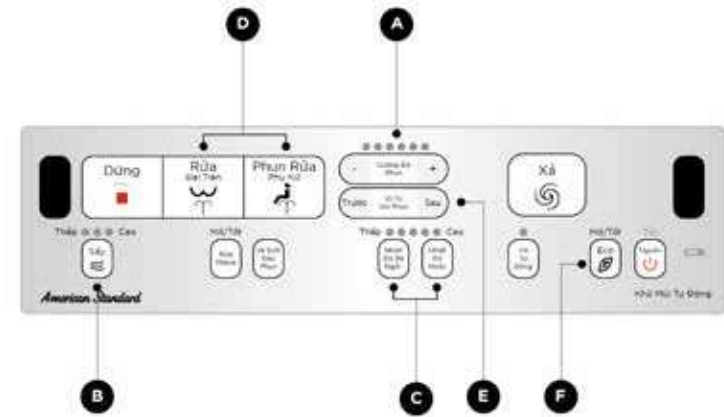

Bản vẽ kỹ thuật

Các chức năng bảng điều khiển

*** Hình ảnh bảng điều khiển bằng tiếng Việt trên chỉ phục vụ cho mục đích sử dụng tiện lợi. Sản phẩm Remote thực tế đi kèm sản phẩm là phiên bản tiếng Anh.

D CHẾ ĐỘ LÀM SẠCH
Gồm chế độ rửa diện rộng và rửa phụ nữ. Nhấn lần lượt để mở và tắt.

E VỊ TRÍ VÒI PHUN CÓ THỂ ĐIỀU CHỈNH ĐƯỢC
Với nhiều cấp độ.

Bộ cầu điện tử Aerozen G2

Quy chuẩn kỹ thuật

Mã Sản Phẩm	WP-5017	
Kiểu Xả	Siphon Jet	
Thể Tích Xả	6 L	
Kích Thước (W x L x H)	420 x 791 x 565 mm	
Tâm Xả	305 mm, S-Trap	
Vệ Sinh		
Kháng Khuẩn	Bộ Ngồi (Chuẩn SIAA)	✓
	Nắp	✓
	Vòi Phun	✓
	Bộ Điều Khiển	✓
Hệ Thống Cấp Nước Ấm	Lưu Trữ Nước Nóng	
Vòi Phun Kép	✓	
Điều Chỉnh Vị Trí Vòi Phun	5 Cấp Độ	
Làm Sạch Từ Phía Sau	✓	
Làm Sạch Dành Cho Nữ	✓	
Mát xa	✓	
Điều Chỉnh Cường Độ Vòi Phun	6 Cấp Độ	
Khử Mùi	✓	
Thoải Mái		
Bộ Ngồi Sưởi Ấm (Điều Chỉnh Nhiệt Độ)	6 Cấp Độ	
Sấy Khô (Điều Chỉnh Nhiệt Độ)	3 Cấp Độ	
Cảm Biến Bộ Ngồi	✓	
Tiện Ích		
Nắp Bảo Vệ Vòi Phun	✓	
Vòi Phun Tự Làm Sạch	✓	
Dễ Dàng Tháo Lắp	✓	
Xả Tự Động	✓	
Bộ Điều Khiển	✓	
Tiết Kiệm Năng Lượng		
Chế Độ Tiết Kiệm Điện (8 tiếng)	✓	
Xả Cơ Học	✓	

Bản vẽ kỹ thuật

Các chức năng bằng điều khiển

*** Hình ảnh bảng điều khiển bằng tiếng việt trên chỉ phục vụ cho mục đích sử dụng tiện lợi. Sản phẩm Remote thực tế đi kèm sản phẩm là phiên bản tiếng Anh.