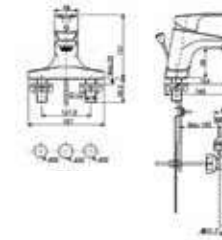

Nóng lạnh

Giá: 2.400.000 Đ

WF-0703

Vòi chậu cổ cao
Neo Modern

Nóng lạnh

Giá: 3.500.000 Đ

WF-0302

Vòi chậu 03 lỗ
Cygnet