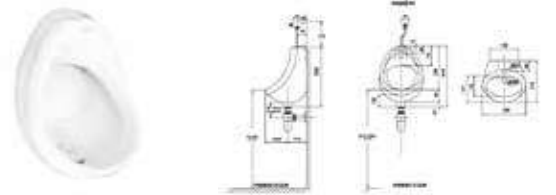

Van xả cảm ứng
Senseflow

WF-8609 Dùng pin

Giá: 5.800.000 Đ

WF-8619 Dùng điện

Áp lực tối thiểu tại: 0.1MPa: <= 2-4L/lần xả

Giá: 6.600.000 Đ