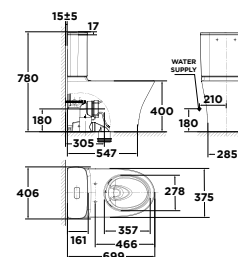

2622-WT

Bộ cấu 02 khối
Signature

Xả xoáy đôi
3L/4.5L
Nắp bề ngồi Crystal Sleek

Giá: 9.350.000 Đ