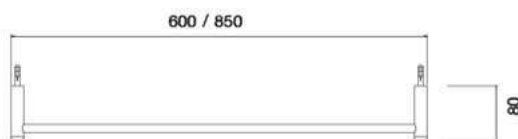

WIREWARE

HW106-W106O1

Wireware for Kitchen
Size 65 x 155 x 115 mm.

HW206-W206F

Multi-Purpose Wireware
Size 34 x 448 x 50 mm.

HW206-W206J

Multi-Purpose Wireware
Size 50 x 450 x 50 mm.

Click

FBVHY-CK01AN

Towel Bar
Length 600 mm.

FBVHY-CK01BN

Towel Bar
Length 850 mm.

unit: mm.

FBVHY-CK01CN

Clothes Hanger Rack
Length 600 mm.

unit: mm.