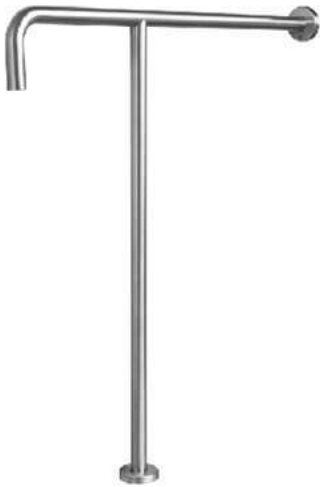

CIT

FBVHC-TS792F

Grab Bar 135° OD 32 mm.
Size 300 x 400 mm.
(Left)

CIT

FBVHC-TS791D

Grab Bar 90° OD 32 mm.
Size 600 x 600 mm.
(Left)

FBVHC-TS791E

Grab Bar 90° OD 32 mm.
Size 600 x 600 mm.
(Right)

FBVHC-TS793A

Grab Bar OD 25 mm.
Size 700 x 700 mm.

FBVHC-TS793B

Grab Bar OD 32 mm.
Size 700 x 700 mm.

FBVHC-T001BS

Grab Bar 90° OD 32 mm.
Size 800 x 700 mm.

GRAB BAR

STAINLESS STEEL 304