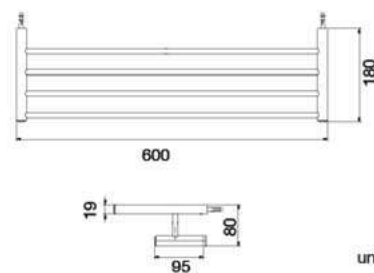

WIREWARE

HW106-W106O1

Wireware for Kitchen
Size 65 x 155 x 115 mm.

HW206-W206F

Multi-Purpose Wireware
Size 34 x 448 x 50 mm.

HW206-W206J

Multi-Purpose Wireware
Size 50 x 450 x 50 mm.

Click

FBVHY-CK01AN

Towel Bar
Length 600 mm.

FBVHY-CK01BN

Towel Bar
Length 850 mm.

unit: mm.

FBVHY-CK01CN

Clothes Hanger Rack
Length 600 mm.

unit: mm.