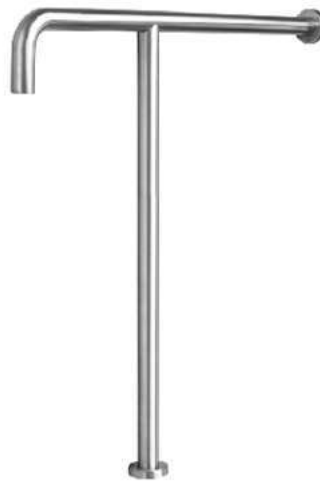

CIT

FBVHC-TS792F

Grab Bar 135° OD 32 mm.
Size 300 x 400 mm.
(Left)

CIT

FBVHC-TS791D

Grab Bar 90° OD 32 mm.
Size 600 x 600 mm.
(Left)

FBVHC-TS791E

Grab Bar 90° OD 32 mm.
Size 600 x 600 mm.
(Right)

FBVHC-TS793A

Grab Bar OD 25 mm.
Size 700 x 700 mm.

FBVHC-TS793B

Grab Bar OD 32 mm.
Size 700 x 700 mm.

FBVHC-T001BS

Grab Bar 90° OD 32 mm.
Size 800 x 700 mm.

GRAB BAR

STAINLESS STEEL 304