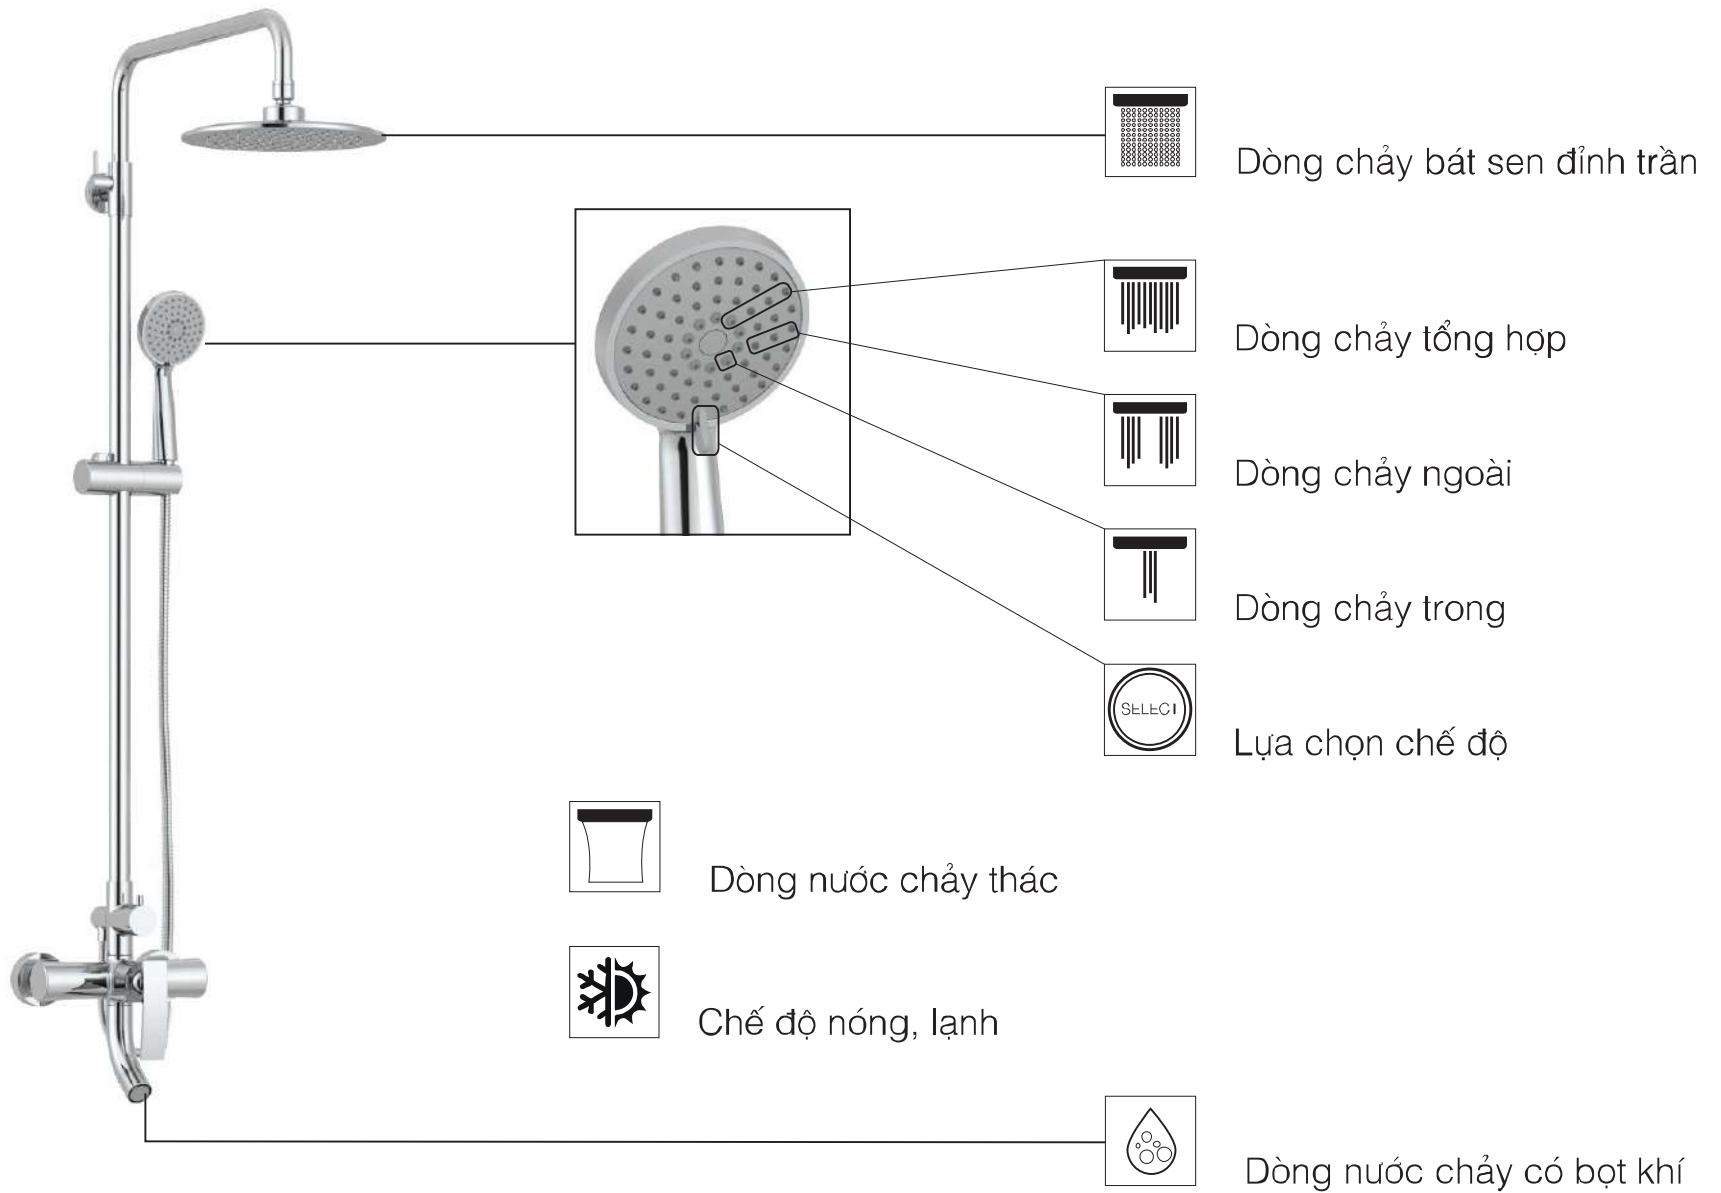

Nhu Quỳnh Center

Tổ Hợp Tuta Fitness & Resort 4 sao Bắc Giang

Khách Sạn OSAKA Đồng Hới Quảng Bình

Melia Resort 5 sao Đà Nẵng

Sân Bay Đồng Hới Quảng Bình

Hội An Resort 4 sao

Chú thích công năng

01	Venus	
02	New Classic	
03	Crystal	
04	Eros	
05	Aura	
08	Rhea	
09	Diamond	
13	Theia	
17	Selene	
18	Tethys	
19	Hephaestus	
21	Aether	
25	Pogaso	
29	Camenae	
33	Great Palace	
39	Sirens	
41	Apollo	
43	Pontus	
45	Mercury	
46	Janus	
47	Harmonia	
48	Vesta	
49	Hera	
50	Asteria	
51	Sensor	
52	Vòi bếp	
58	Vòi đơn lạnh	
61	Sen cây	
66	Phụ kiện	