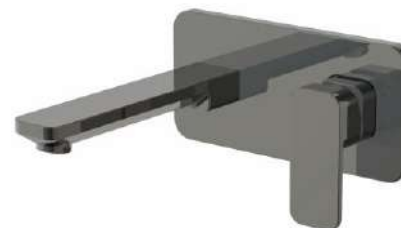

Ta- 6068BN

Ta-606XBN

Vòi chậu rửa
âm tường nóng lạnh