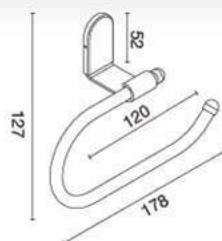

# Duracon

Series

★ BEST CHOICE

**FBVHY-DC01BB**

Towel Bar  
Length 600 mm.

unit : mm.

**FBVHY-DC02BB**

Hook

unit : mm.

**FBVHY-DC03BB**

Towel Ring

unit : mm.

**FBVHY-DC04BB**

Toilet Paper Holder

unit : mm.

**FBVHY-DC07BB**

Soap Dish Holder

unit : mm.

# Click

Series

★ BEST CHOICE

**FBVHY-CK02AN**

Towel Hook  
Length 600 mm.

unit : mm.

**FBVHY-CK04AN**

Toilet Paper Holder