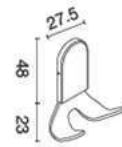

## Skin

Series

▲  
**FBVHY-G101AS**  
Towel Bar  
Length 600 mm.

▲  
**FBVHY-G101BS**  
Double Towel Bar  
Length 600 mm.

**FBVHY-G104AS**  
Toilet Paper Holder

# Duracon

Series

★ BEST CHOICE

**FBVHY-DC01BB**

Towel Bar  
Length 600 mm.

unit : mm.

**FBVHY-DC02BB**

Hook

unit : mm.

**FBVHY-DC03BB**

Towel Ring

unit : mm.

**FBVHY-DC04BB**

Toilet Paper Holder

unit : mm.

**FBVHY-DC07BB**

Soap Dish Holder

unit : mm.