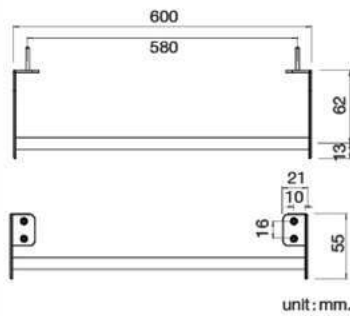

## Skin

Series

▲  
**FBVHY-G101AS**  
Towel Bar  
Length 600 mm.

▲  
**FBVHY-G101BS**  
Double Towel Bar  
Length 600 mm.

**FBVHY-G104AS**  
Toilet Paper Holder