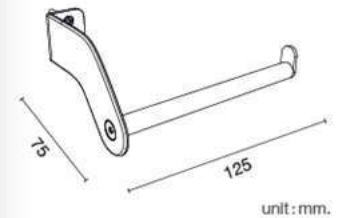

## Skin

Series

▲  
**FBVHY-G101AS**  
Towel Bar  
Length 600 mm.

▲  
**FBVHY-G101BS**  
Double Towel Bar  
Length 600 mm.

**FBVHY-G104AS**  
Toilet Paper Holder

# Duracon

Series

★ BEST CHOICE

**FBVHY-DC01BB**

Towel Bar  
Length 600 mm.

unit : mm.

**FBVHY-DC02BB**

Hook