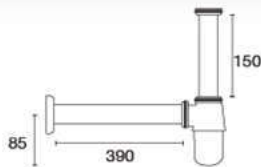

<p><b>FZVHV-E00020</b> Inlet Hose Length 20 inches F1/2" x 20"</p>
<p style="text-align: center;">unit: mm.</p>

<p><b>FZVHV-E00022</b> Inlet Hose Length 22 inches F1/2" x 22"</p>
<p style="text-align: center;">unit: mm.</p>

<p><b>FZVHV-E00024</b> Inlet Hose Length 24 inches F1/2" x 24"</p>
<p style="text-align: center;">unit: mm.</p>

# Waste Trap

Series

★ BEST CHOICE

**FAVHL-AD240S**

Bottle Trap  
Length 240 mm.

unit: mm.

**FAVHL-AD390S**

Bottle Trap  
Length 390 mm.