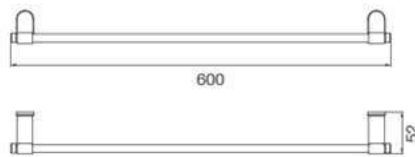

# Duracon

Series

★ BEST CHOICE

**FBVHY-DC01BB**

Towel Bar  
Length 600 mm.

unit : mm.

**FBVHY-DC02BB**

Hook