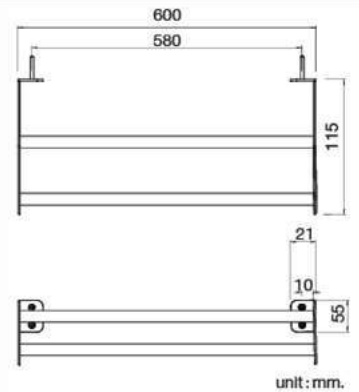

## Skin

Series

▲  
**FBVHY-G101AS**  
Towel Bar  
Length 600 mm.

▲  
**FBVHY-G101BS**  
Double Towel Bar  
Length 600 mm.

**FBVHY-G104AS**  
Toilet Paper Holder

# Duracon

Series

★ BEST CHOICE

**FBVHY-DC01BB**

Towel Bar  
Length 600 mm.

unit : mm.

**FBVHY-DC02BB**

Hook