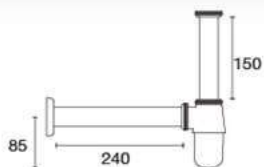

<p><b>FZVHV-E00020</b> Inlet Hose Length 20 inches F1/2" x 20"</p>
<p style="text-align: center;">unit: mm.</p>

<p><b>FZVHV-E00022</b> Inlet Hose Length 22 inches F1/2" x 22"</p>
<p style="text-align: center;">unit: mm.</p>

<p><b>FZVHV-E00024</b> Inlet Hose Length 24 inches F1/2" x 24"</p>
<p style="text-align: center;">unit: mm.</p>

# Waste Trap

Series

★ BEST CHOICE

**FAVHL-AD240S**

Bottle Trap  
Length 240 mm.

unit: mm.

**FAVHL-AD390S**

Bottle Trap  
Length 390 mm.