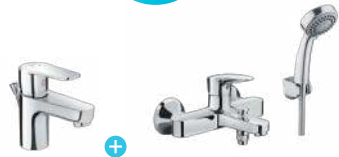

TIẾT KIỂM
10%

BFV-2003S

~~3,180,000~~
2,862,000 VNĐ

TIẾT KIỂM
15%

BFV-2015S

~~8,850,000~~
7,523,000 VNĐ

TIẾT KIỂM HƠN KHI MUA THEO CẶP

TIẾT KIỂM
15%