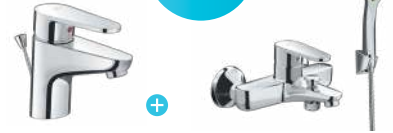

LFV-112S + BFV-113S

~~7,860,000~~
6,288,000 VNĐ