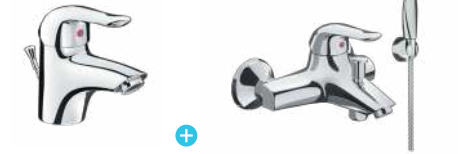

GÓI KHUYẾN MẠI SEN, VÒI 110 SERIES

TIẾT KIỂM
15%

LFV-111S

~~3,550,000~~
3,018,000 VNĐ

TIẾT KIỂM
15%

LFV-112S

~~3,170,000~~
2,695,000 VNĐ

TIẾT KIỂM
15%

BFV-113S

~~4,690,000~~
3,987,000 VNĐ

TIẾT KIỂM HƠN KHI MUA THEO CẶP

TIẾT KIỂM
20%

LFV-111S + BFV-113S

~~8,240,000~~
6,592,000 VNĐ

TIẾT KIỂM
20%

LFV-112S + BFV-113S

~~7,860,000~~
6,288,000 VNĐ

TIẾT KIỂM HƠN KHI MUA THEO CẶP

TIẾT KIỂM
20%

LFV-221S + BFV-223S

~~6,580,000~~
5,264,000 VNĐ

TIẾT KIỂM
20%

LFV-222S + BFV-223S

~~6,310,000~~
5,048,000 VNĐ

GÓI KHUYẾN MẠI SEN, VÒI DÒNG CAO CẤP

TIẾT KIỂM
15%

LFV-502S

~~4,030,000~~
3,426,000 VNĐ

TIẾT KIỂM
15%

LFV-502SH

~~5,830,000~~
4,956,000 VNĐ

TIẾT KIỂM
15%

BFV-503S

~~7,180,000~~
6,103,000 VNĐ

GÓI KHUYẾN MẠI SEN, VÒI 220 SERIES

TIẾT KIỂM
15%

LFV-221S

~~2,850,000~~
2,423,000 VNĐ

TIẾT KIỂM
15%

LFV-222S

~~2,580,000~~
2,193,000 VNĐ

TIẾT KIỂM
15%

BFV-223S

~~3,730,000~~
3,171,000 VNĐ

TIẾT KIỂM
15%

LFV-5012S

~~4,370,000~~
3,715,000 VNĐ

TIẾT KIỂM
15%

LFV-5010S

~~8,580,000~~
7,293,000 VNĐ

TIẾT KIỂM
15%

BFV-5013S

~~11,990,000~~
10,192,000 VNĐ