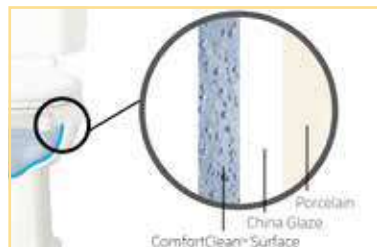

Dễ dàng làm sạch

Không còn cảm giác thất vọng khi vệ sinh bồn cầu vì công nghệ ComfortClean gây ức chế sự phát triển của vi khuẩn tạo mùi và chất bẩn và nấm mốc trên bề mặt.

Thiết kế không góc cạnh

Duy trì bề mặt siêu trơn mịn và giữ vệ sinh lâu hơn thậm chí sau nhiều năm sử dụng.