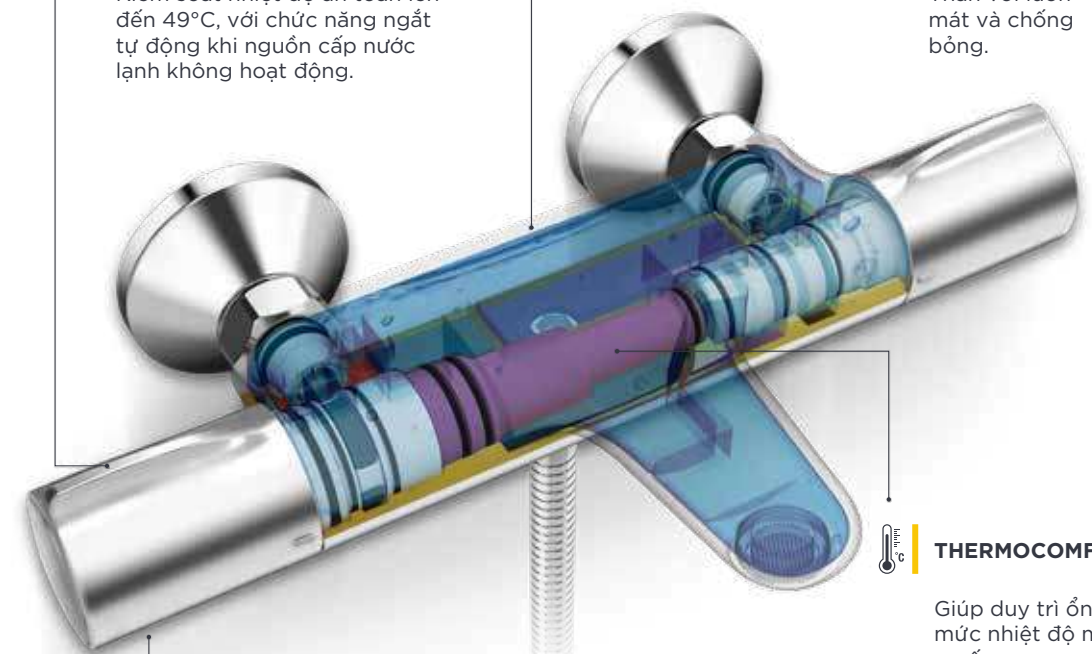

TEMPTACION™

Sự quyến rũ không lối thoát.

Tạm biệt sự thay đổi nhiệt độ nước đột ngột hoặc việc bị bỏng bất ngờ trong khi tắm, TEMPTACION™ điều chỉnh nhiệt độ tự động kết hợp với độ chính xác cho phép bạn có thể tắm theo ý thích, hoàn toàn không phải lo về việc thay đổi nhiệt độ cũng như đem đến cho bạn một trải nghiệm tắm hoàn hảo. Với thiết kế thông minh giúp tạo thêm không gian để cất đồ dùng vệ sinh cùng nhiều tính năng, đừng ngại ngần mà nung nấu chiều bản thân một chút bạn nhé!

COOLSHIELD

THERMOCOMFORT

THERMOSAFE

KIẾN TẠO KHÔNG GIAN

Quét mã để có
ưu đãi tốt hơn

THERMOSAFE

Kiểm soát nhiệt độ an toàn lên đến 49°C, với chức năng ngắt tự động khi nguồn cấp nước lạnh không hoạt động.

COOLSHIELD

Thân vòi luôn mát và chống bỏng.