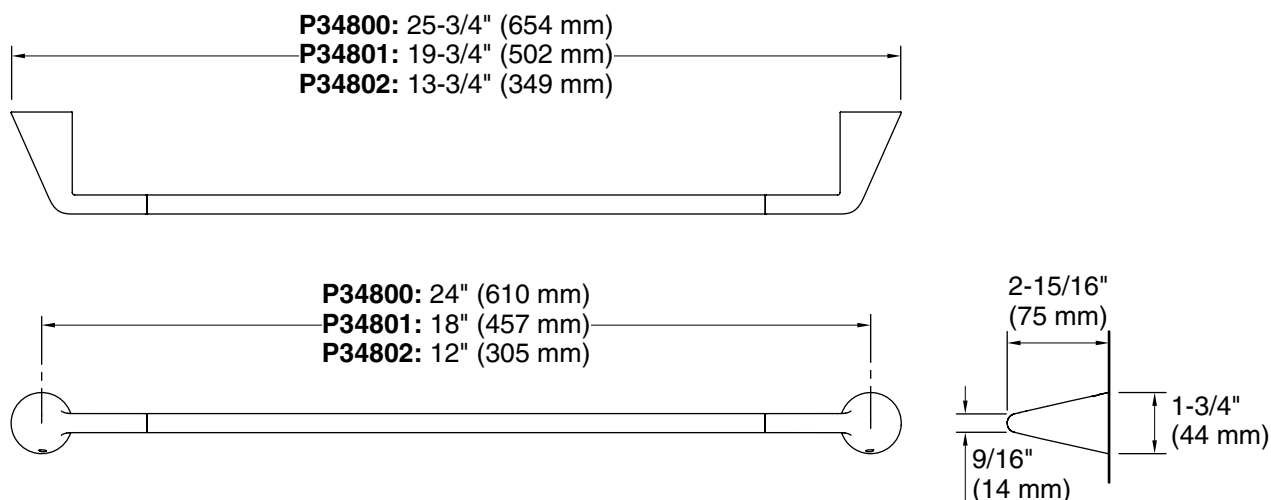

### FEATURES

- Solid brass construction for durability and reliability
- Includes hex wrench for installation
- Complements the Taper collection

P34800

P34801

P34802

### SPECIFIED MODEL

Model	Description	Finishes			
P34800-00	Taper Towel Bar, 24"	<input type="checkbox"/> CP Polished Chrome	<input type="checkbox"/> AD Nickel Silver	<input type="checkbox"/> AG Brushed Nickel	<input type="checkbox"/> GN Gunmetal
P34801-00	Taper Towel Bar, 18"	<input type="checkbox"/> CP Polished Chrome	<input type="checkbox"/> AD Nickel Silver	<input type="checkbox"/> AG Brushed Nickel	<input type="checkbox"/> GN Gunmetal
P34802-00	Taper Towel Bar, 12"	<input type="checkbox"/> CP Polished Chrome	<input type="checkbox"/> AD Nickel Silver	<input type="checkbox"/> AG Brushed Nickel	<input type="checkbox"/> GN Gunmetal