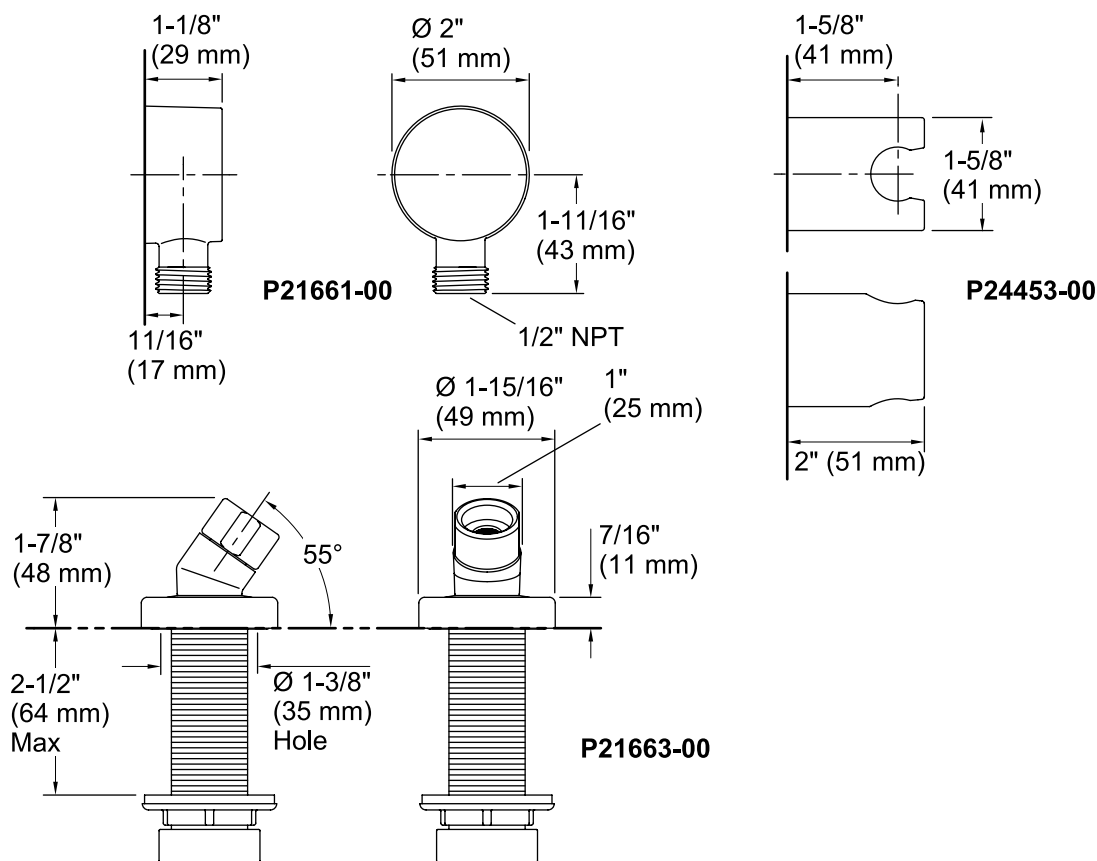

FEATURES

- Solid brass construction for durability and reliability
- Complements Kallista bathroom faucets and fixtures

P21661, P21663,
P24453

SPECIFIED MODEL

Model	Description	Finishes			
P21661-00	Contemporary Wall Supply Elbow	<input type="checkbox"/> CP Polished Chrome	<input type="checkbox"/> AD Nickel Silver	<input type="checkbox"/> AG Brushed Nickel	<input type="checkbox"/> GN Gunmetal
		<input type="checkbox"/> LB Bronze	<input type="checkbox"/> BL Matte Black	<input type="checkbox"/> ULB Unlacquered Brass	<input type="checkbox"/> AF French Gold
P21663-00	Contemporary Deck-Mount Handshower Trim	<input type="checkbox"/> CP Polished Chrome	<input type="checkbox"/> AD Nickel Silver	<input type="checkbox"/> AG Brushed Nickel	<input type="checkbox"/> GN Gunmetal
		<input type="checkbox"/> AF French Gold	<input type="checkbox"/> BL Matte Black	<input type="checkbox"/> ULB Unlacquered Brass	
P24453-00	Contemporary Fixed Wall Bracket	<input type="checkbox"/> CP Polished Chrome	<input type="checkbox"/> AD Nickel Silver	<input type="checkbox"/> AG Brushed Nickel	<input type="checkbox"/> GN Gunmetal
		<input type="checkbox"/> LB Bronze	<input type="checkbox"/> BL Matte Black	<input type="checkbox"/> ULB Unlacquered Brass	<input type="checkbox"/> AF French Gold